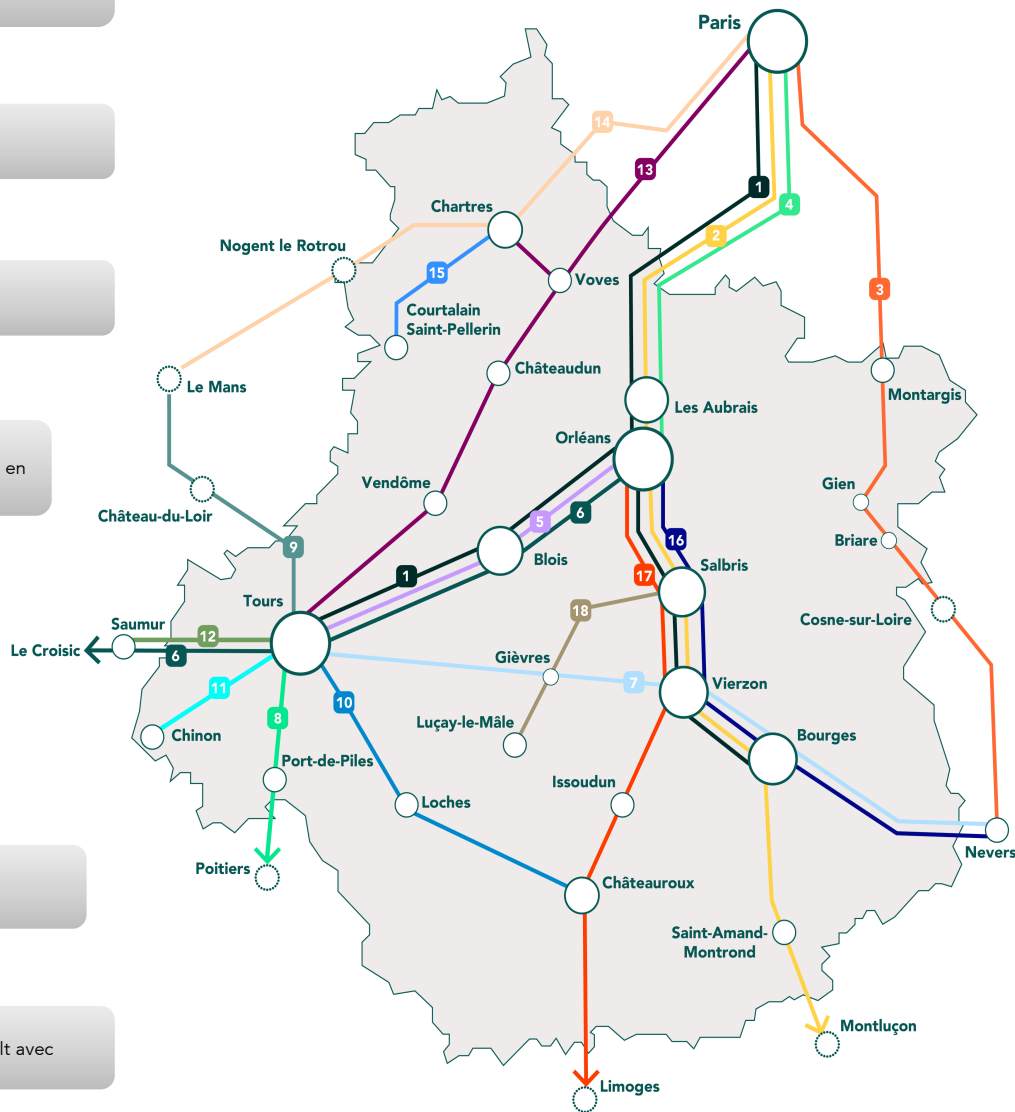

INFO TRAFIC TRAVAUX

EN RÉGION CENTRE-VAL DE LOIRE

DECEMBRE 2024

LIGNES EN TRAVAUX

1

Jusqu'au 19 en semaine : Quelques trains modifiés et/ou supprimés avec mise en place de cars de substitution
Dimanches 08 et 15 : 14081 limité St-Pierre-des-Corps

6

Week-ends 30/11 et 01/12 + 07 et 08/12
 Quelques trains modifiés

8

Du 16 au 18
 En semaine : 863037/863044 origine/limité Châtellerauld avec mise en place de cars de substitution

10

Du 09 au 11
 860363 et 860364 supprimés

11

Jusqu'au 13 en semaine
 Importants travaux de 08h30 à 15h30 : plusieurs trains supprimés avec mise en place de 4 cars de substitution

12

Week-end du 07 et 08/12
 860165 et 860156 supprimés

14

Jusqu'au 15 en semaine
 16758 et 16769 origine/limité Nogent Le Rotrou
Week-ends 30/11 et 01/12 : circulation interrompue entre Paris Montparnasse et Versailles Chantiers
Week-end 07 et 08/12 :
 862451 modifié ou supprimé

Week-ends du 29 novembre & 1^{er} décembre 2024 :
Travaux majeurs : Interruption du trafic sur les lignes suivantes :
 1,2,4,7,13,16 et 17

S'INFORMER À TOUT MOMENT

auprès de nos agents
 • Nos agents commerciaux sont à votre disposition