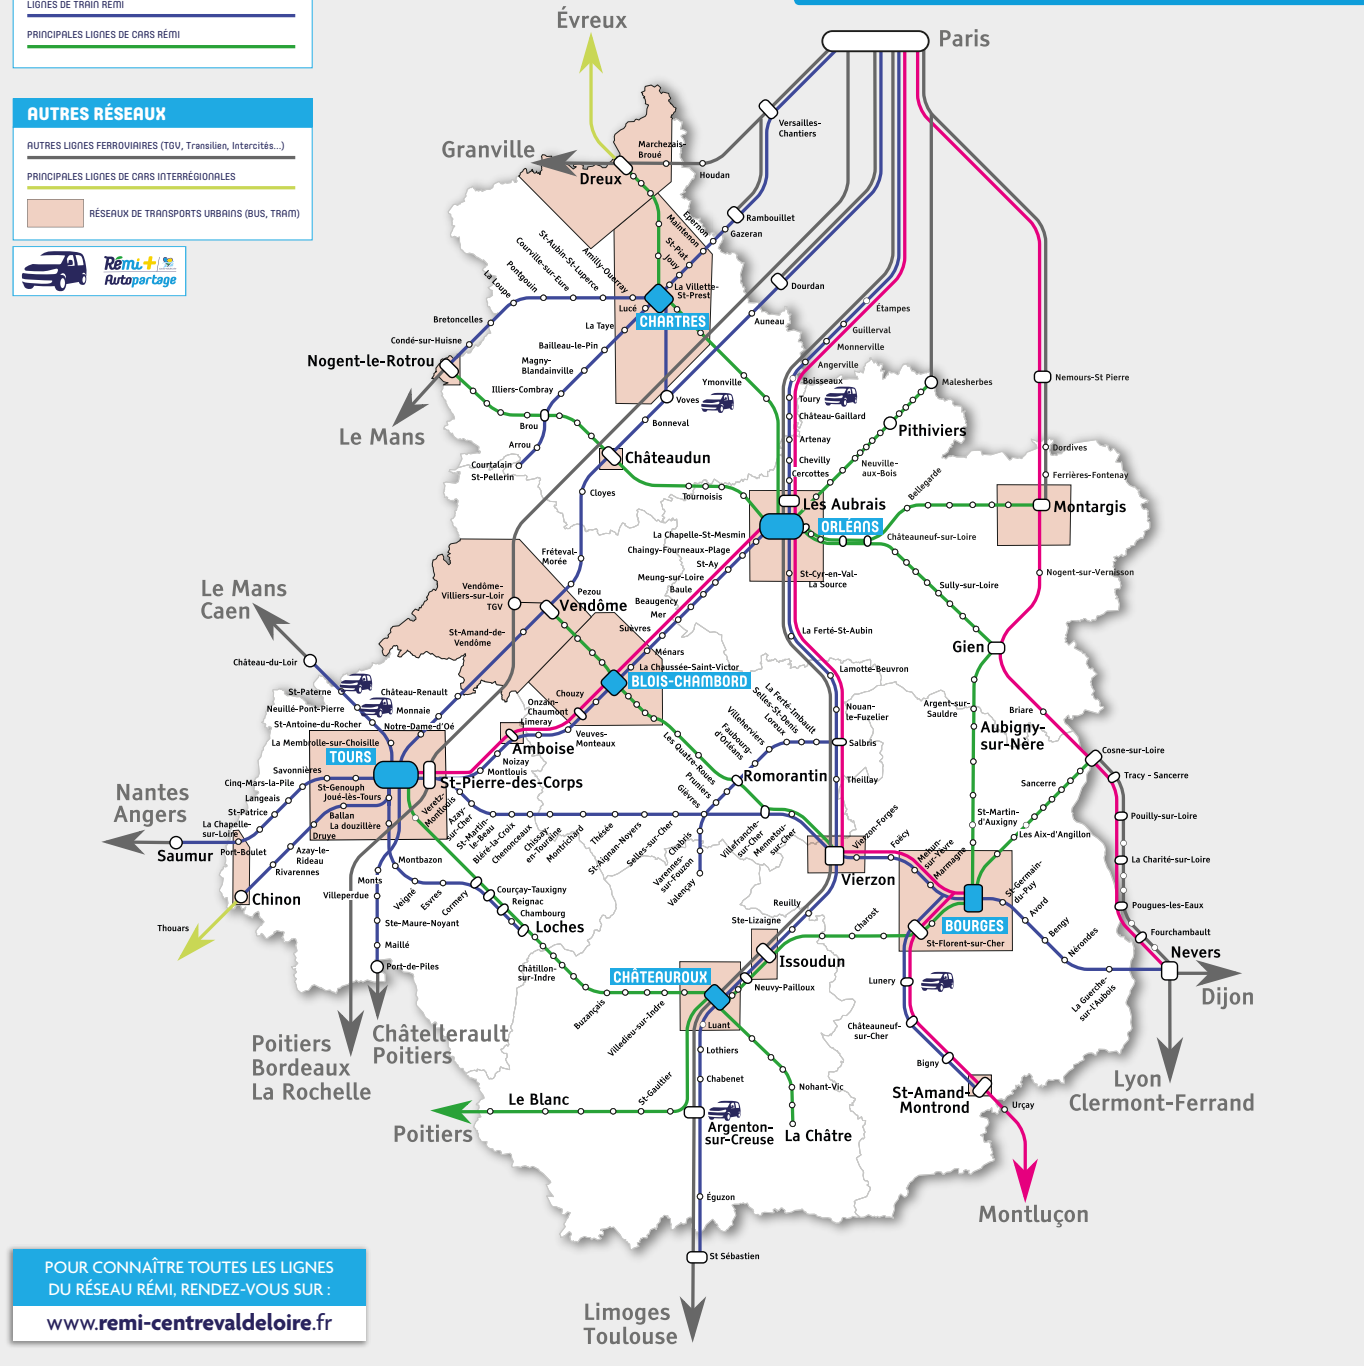

CARTE JVMALIN – UN SUPPORT UNIQUE POUR TOUS VOS TITRES !

- La carte JVMalin permet de regrouper tous vos titres de transport, pour vous déplacer aisément sur le réseau Rémi et les réseaux de transport urbains partenaires.

Idées de sorties et bons plans

X @RemiTrain, @RemiTrainPCLM et @Remi_cudl

Votre voyage en temps réel du lundi au vendredi de 6h à 20h le week-end de 7h à 20h

SNCF VOYAGEURS R.C.S BOBIGNY / 519 037 984 - Ne pas jeter sur la voie publique. Édition mai 2024.

Votre réseau de transport en région Centre-Val de Loire

RÉSEAU MULTIMODAL RÉMI

- LIGNES DE TRAIN RÉMI EXPRESS
- LIGNES DE TRAIN RÉMI
- PRINCIPALES LIGNES DE CARS RÉMI

AUTRES RÉSEAUX

- AUTRES LIGNES FERROVIAIRES (TGV, Transilien, Intercités...)
- PRINCIPALES LIGNES DE CARS INTERRÉGIONALES
- RÉSEAU DE TRANSPORTS URBAINS (BUS, TRAM)

POUR CONNAÎTRE TOUTES LES LIGNES DU RÉSEAU RÉMI, RENDEZ-VOUS SUR : www.remi-centrevalde Loire.fr

EN CENTRE-VAL DE LOIRE

VOS PRINCIPAUX TARIFS POUR VOYAGER SUR LE RÉSEAU Rémi ET VERS LES RÉGIONS VOISINES