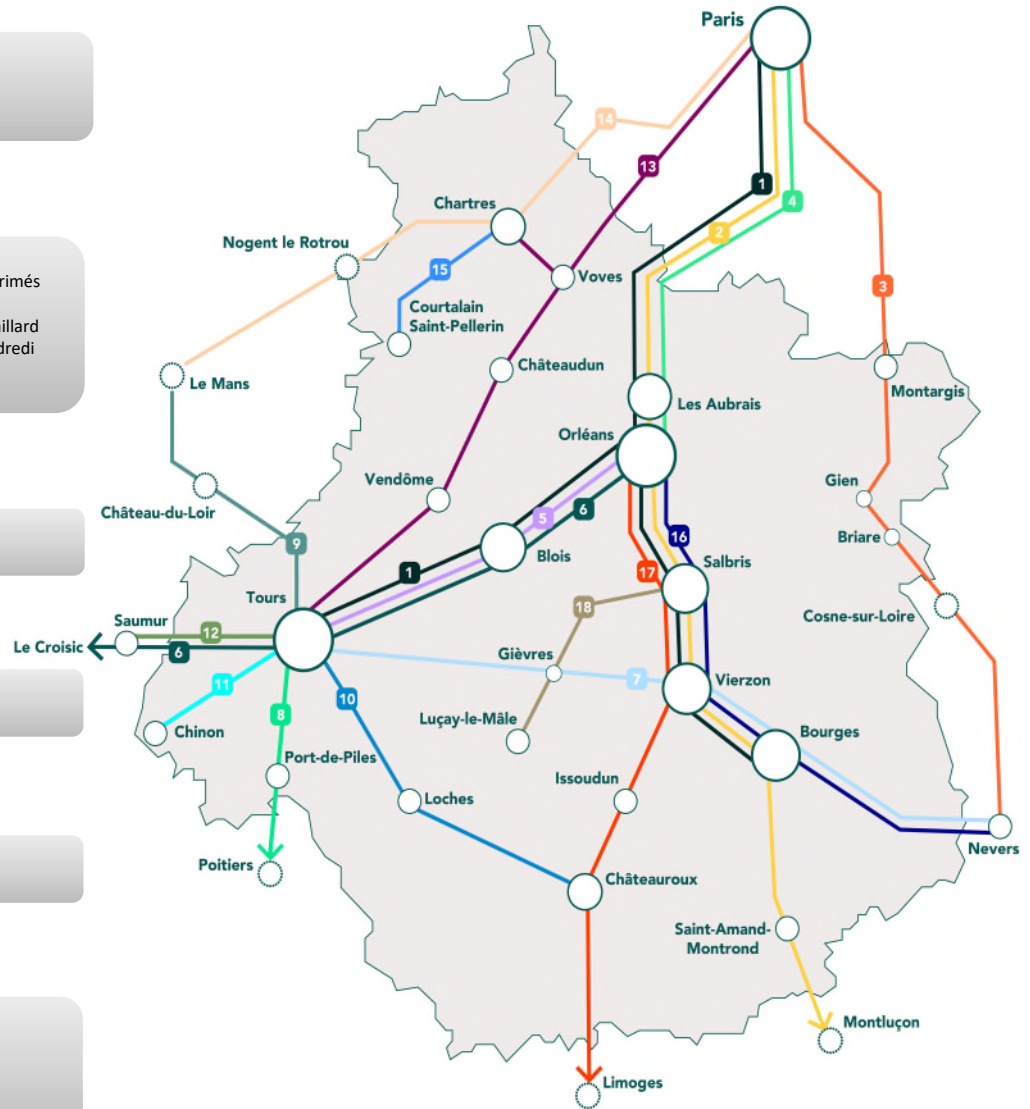

5

**08 au 12/07**  
860212, 860213 et 860271 supprimés

7

**09/07 - Passage du Tour de France :** 860840 modifié  
**08 au 12/07 :** 6 trains supprimés

8

**08 au 12/07**  
863047 supprimé avec substitution routière

10

**05/08 :** 860371 supprimé  
**06 au 08/08**  
Interruption des circulations et mise en place de cars de substitution  
**09/08 :** 860360 supprimé

13

**07 au 14/07**  
Quelques trains supprimés et 1 substitution routière

14

**09/07 - Passage du Tour de France :** 861458 modifié

18

**03 au 05/07 :** Quelques horaires modifiés et certains arrêts déplacés ou supprimés

**08 et 09/07 :** Passage de la flamme Olympiques et du Tour de France : Quelques cars supprimés et/ou modifiés et certains arrêts déplacés ou supprimés

**06/07 au 31/08 :** Certains horaires modifiés et certains arrêts déplacés ou supprimés

**Du lundi 15 juillet au dimanche 18 août 2024**  
La circulation des trains est adaptée durant les vacances d'été  
Merci de consulter les fiches horaires disponibles sur le site TER  
Centre Val-de-Loire