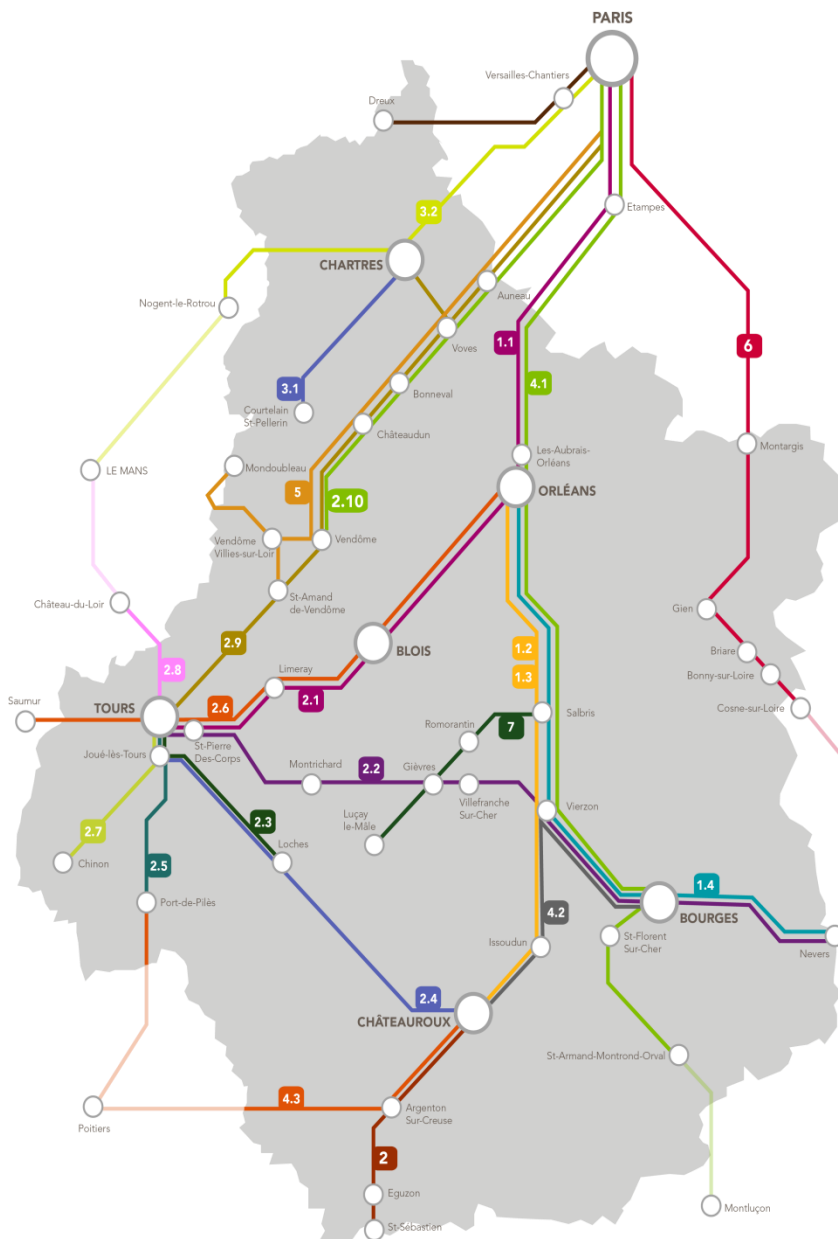

3.1

Fermeture de la ligne Chartres-Courtain jusqu'au 22/03/2024

3.2

Lundi au vendredi :

Travaux de nuits : Quelques trains modifiés et/ou supprimés

Week-end 11/12

Quelques trains supprimés avec substitutions routières

Weekend du 25 au 26 novembre 2023 :
Travaux majeurs : Interruption du trafic sur plusieurs lignes de la Région : 1.1, 1.2, 1.3, 1.4, 2.1, 2.2, 2.9, 2.10 et 4.1

S'INFORMER À TOUT MOMENT

RUPRÈS DE NOS AGENTS

SUR INTERNET

• www.remi-centrevalde Loire.fr

Toutes les infos en temps réel

EN MOBILITÉ

• Twitter : @RemiTrain // @RemiTrainPCLM

PAR TÉLÉPHONE

• Centre de Relations Usagers Rémi

0 806 70 33 33

LA RÉGION ORGANISE VOS DÉPLACEMENTS
EN CENTRE-VAL DE LOIRE

www.remi-centrevalde Loire.fr

Remi

Centre-Val de Loire

RÉSEAU DE MOBILITÉ INTERURBAINE

SNCF
VOYAGEURS