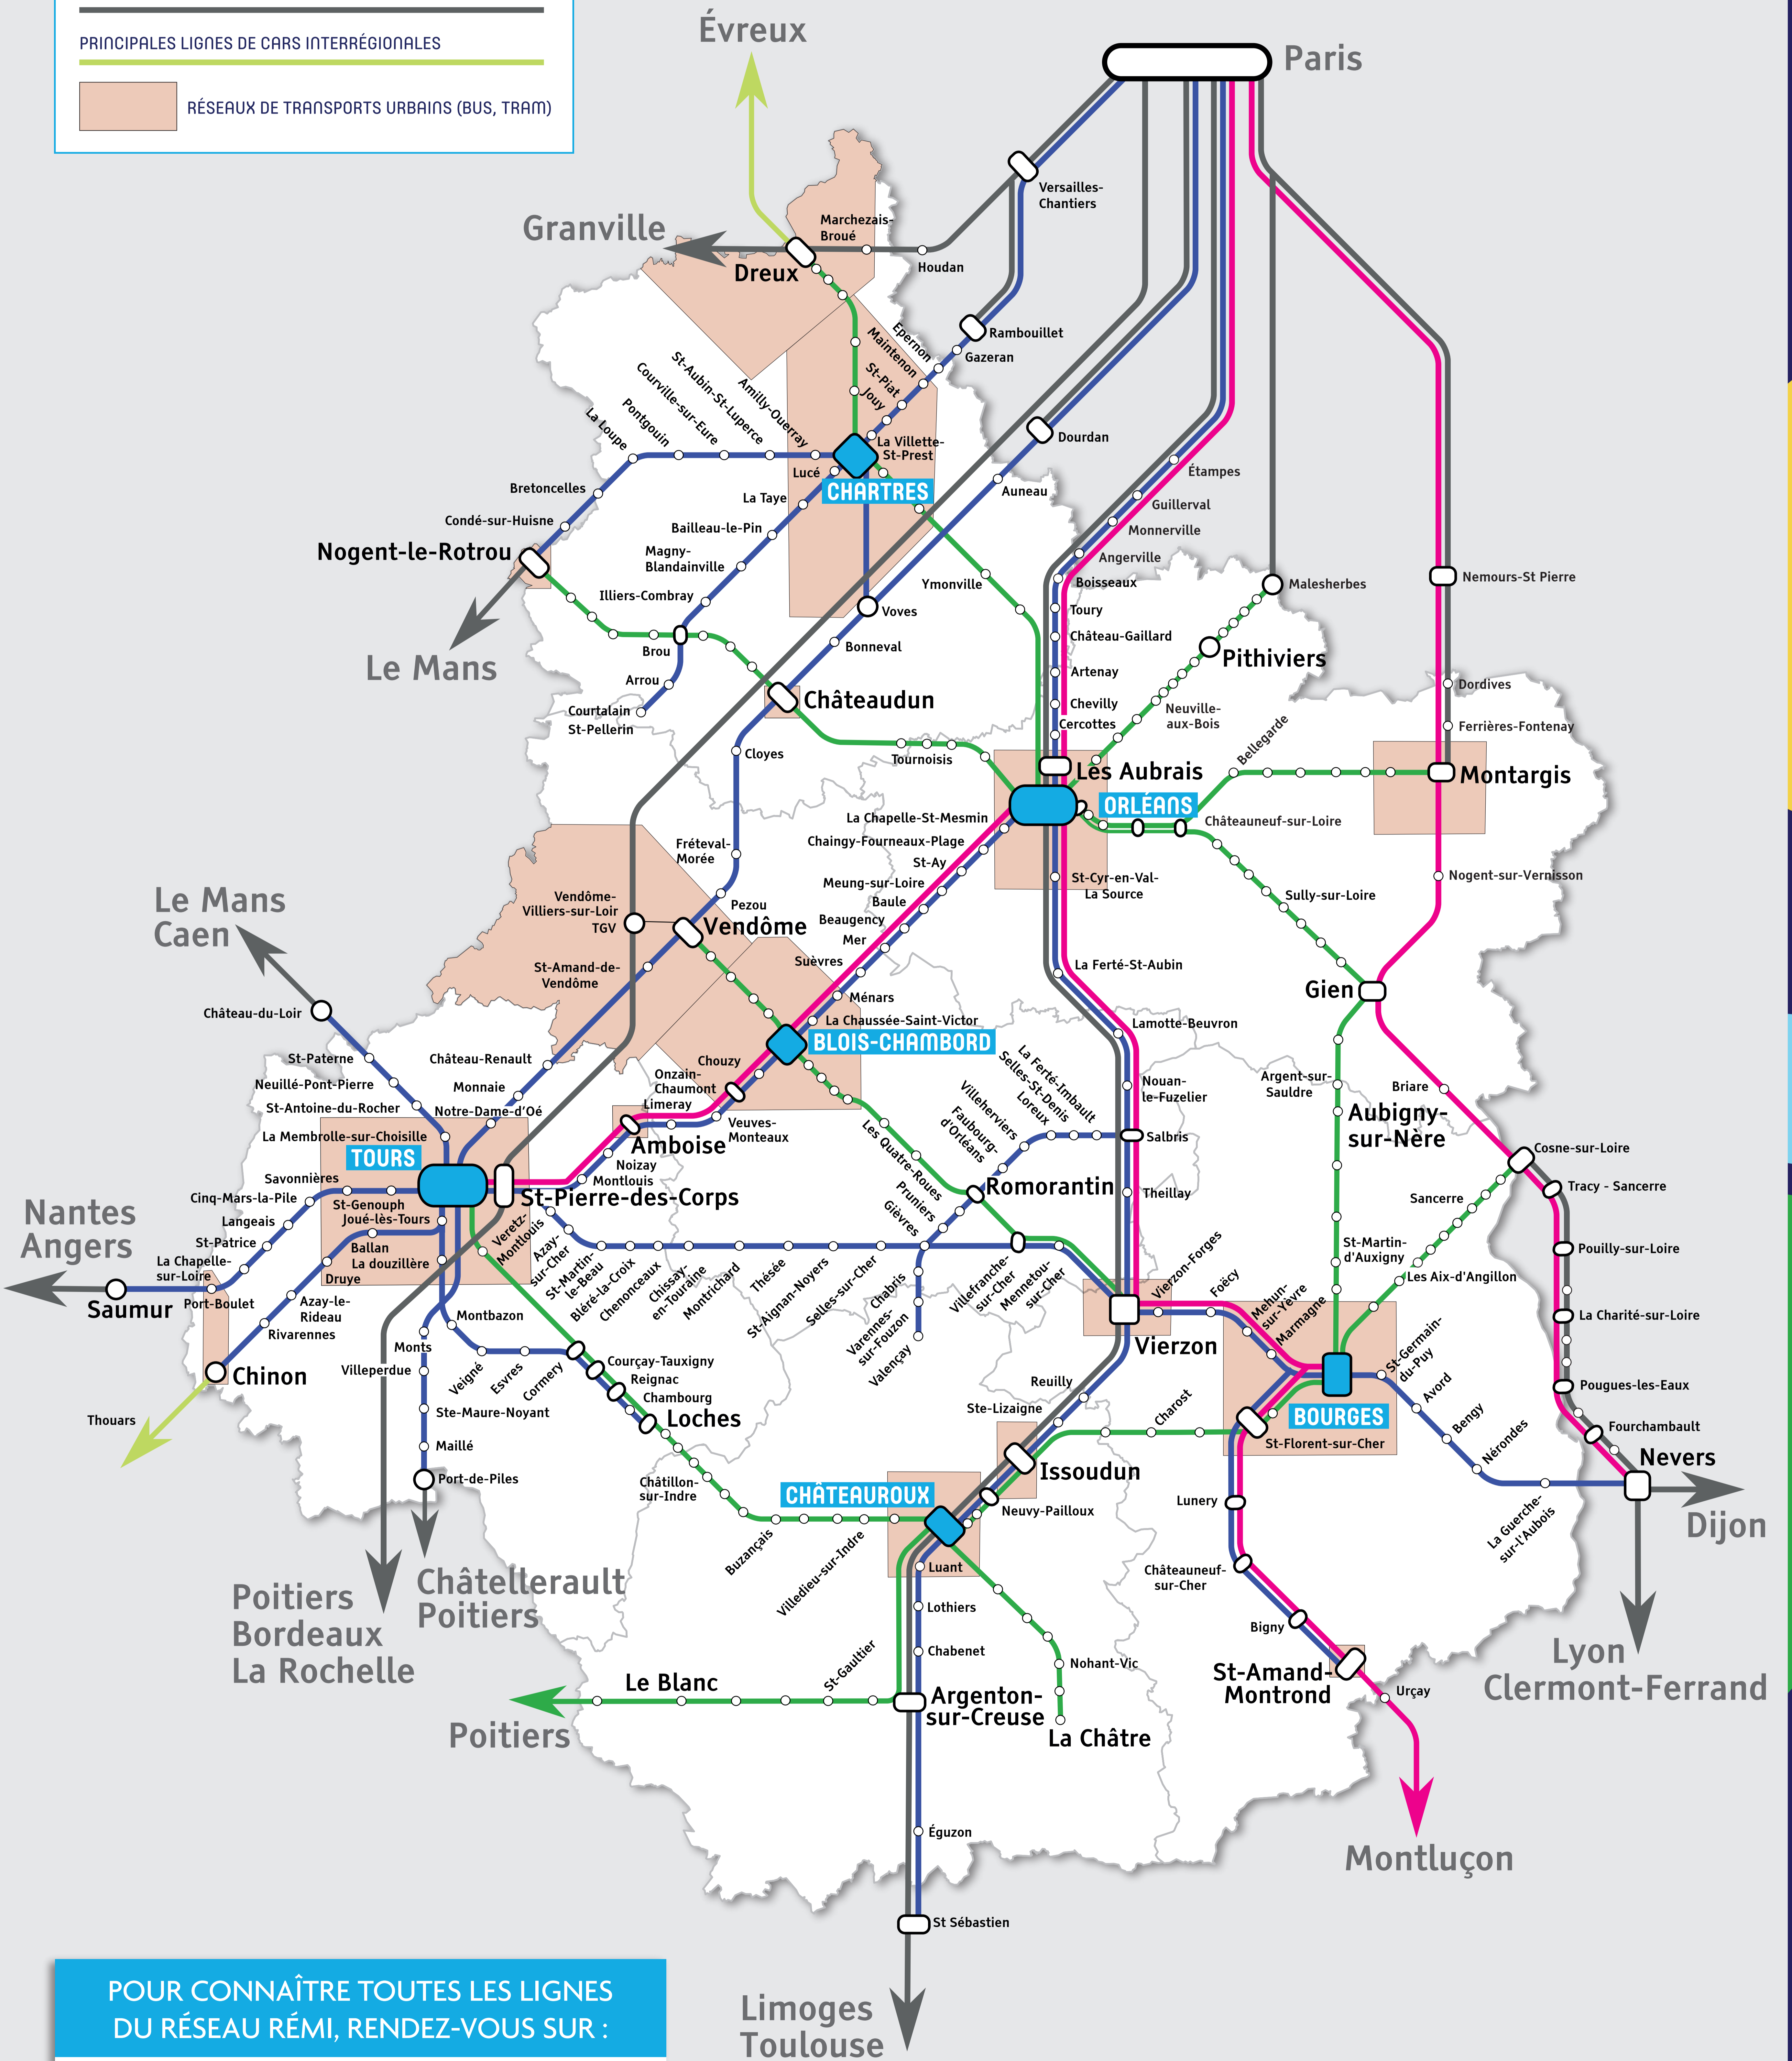

Votre réseau de transport en région Centre-Val de Loire

RÉSEAU MULTIMODAL RÉMI

LIGNES DE TRAIN RÉMI EXPRESS

LIGNES DE TRAIN RÉMI

PRINCIPALES LIGNES DE CARS RÉMI

AUTRES RÉSEAUX

AUTRES LIGNES FERROVIAIRES (TGV, Transilien, Intercités...)

PRINCIPALES LIGNES DE CARS INTERRÉGIONALES

RÉSEAUX DE TRANSPORTS URBAINS (BUS, TRAM)

POUR CONNAÎTRE TOUTES LES LIGNES
DU RÉSEAU RÉMI, RENDEZ-VOUS SUR :

www.remi-centrevalde Loire.fr

LA RÉGION ORGANISE VOS DÉPLACEMENTS
EN CENTRE-VAL DE LOIRE