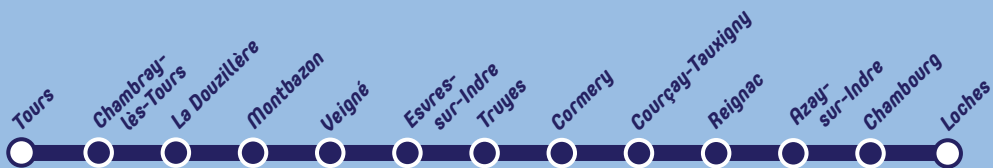

PROMOTION TOURS-LOCHES

TOURS

LOCHES

EN JANVIER 2023

**-30% SUR UNE
MENSUALITÉ**
POUR TOUT ACHAT D'UN ABONNEMENT
ANNUEL POUR DES TRAJETS
SUR LA LIGNE TOURS-LOCHES*

*Remise effectuée sur la mensualité de mars 2023 pour toute souscription effectuée en janvier 2023. Offre valable du 1^{er} au 31 janvier 2023. Inscription sur le site remi-centrevaldeloire.fr. Offre valable pour tout premier achat de l'un des abonnements Rémi Zen annuel pour un trajet compris sur la ligne entre Tours et Loches.

LA RÉGION ORGANISE VOS DÉPLACEMENTS
EN CENTRE-VAL DE LOIRE

www.remi-centrevaldeloire.fr

Rémi | 
Centre-Val de Loire
RÉSERVÉ DE MOBILITÉ INTERURBAINE

SNCF
VOYAGEURS