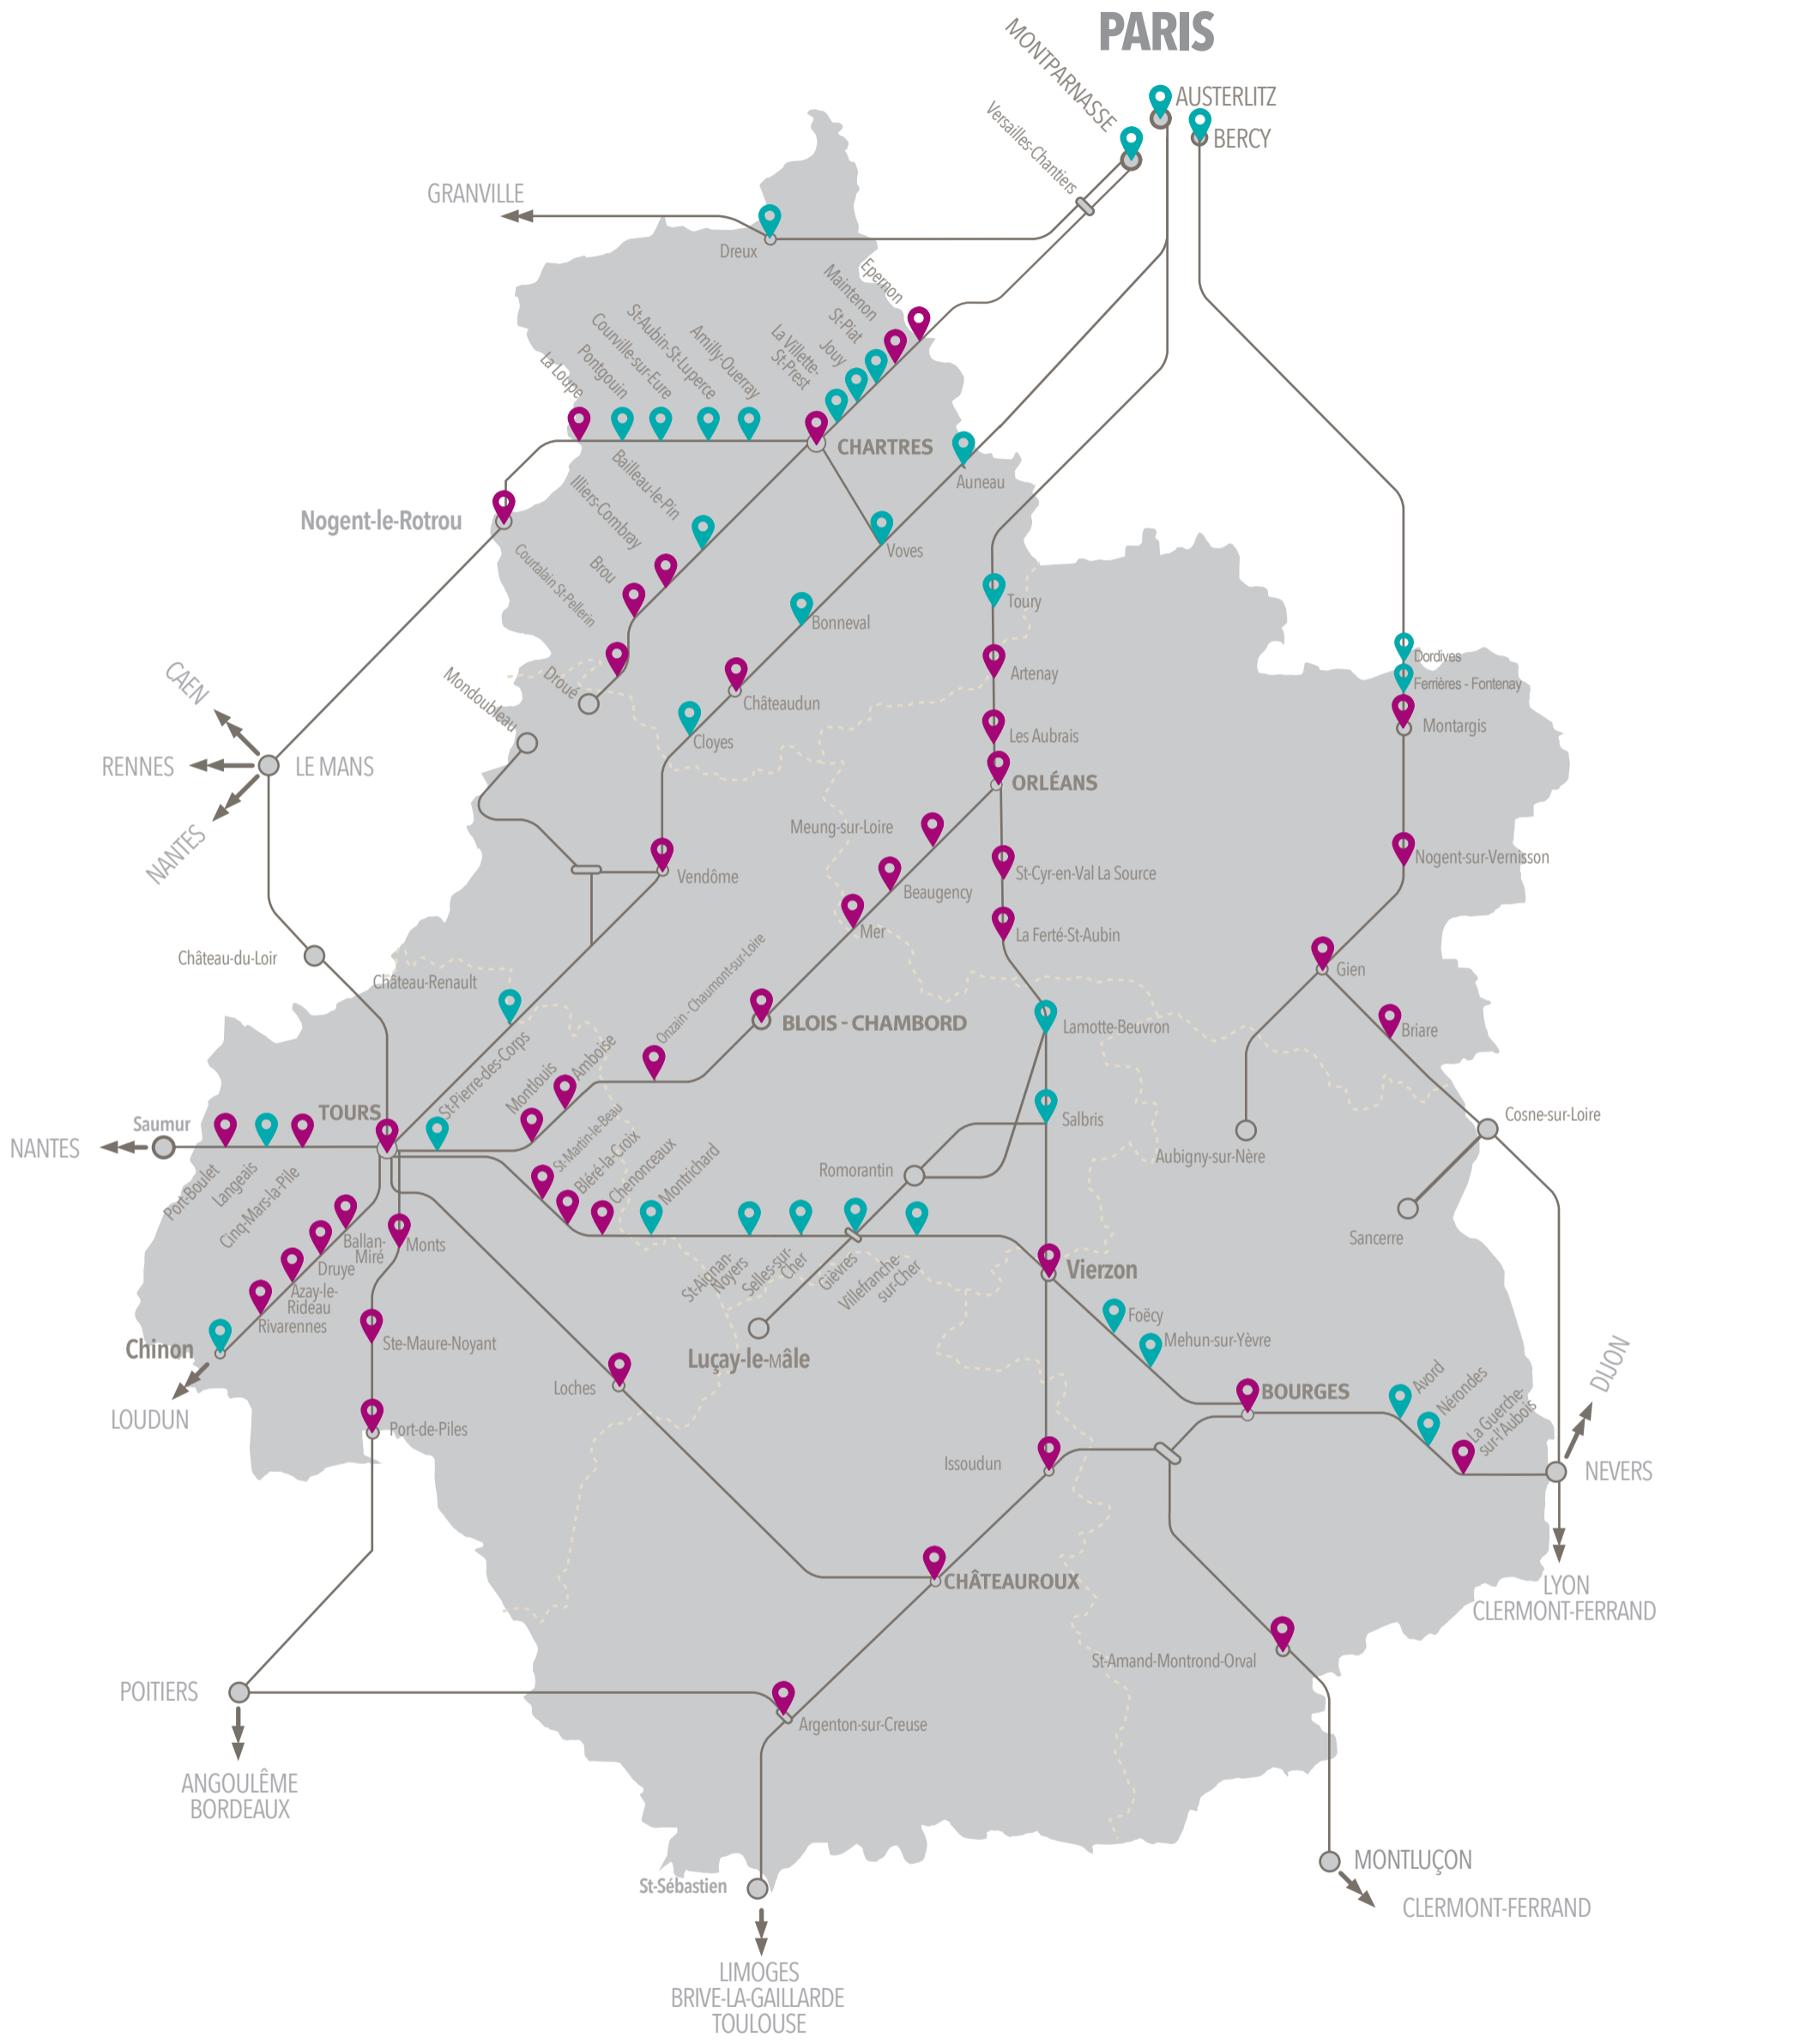

ACHETER SON BILLET OU SON ABONNEMENT AUX DISTRIBUTEURS DE BILLETS RÉGIONAUX

-  Automate(s) acceptant le paiement en monnaie
-  Automate(s) n'acceptant pas le paiement en monnaie

Attention : certains automates ne sont accessibles qu'aux heures d'ouverture de la gare.