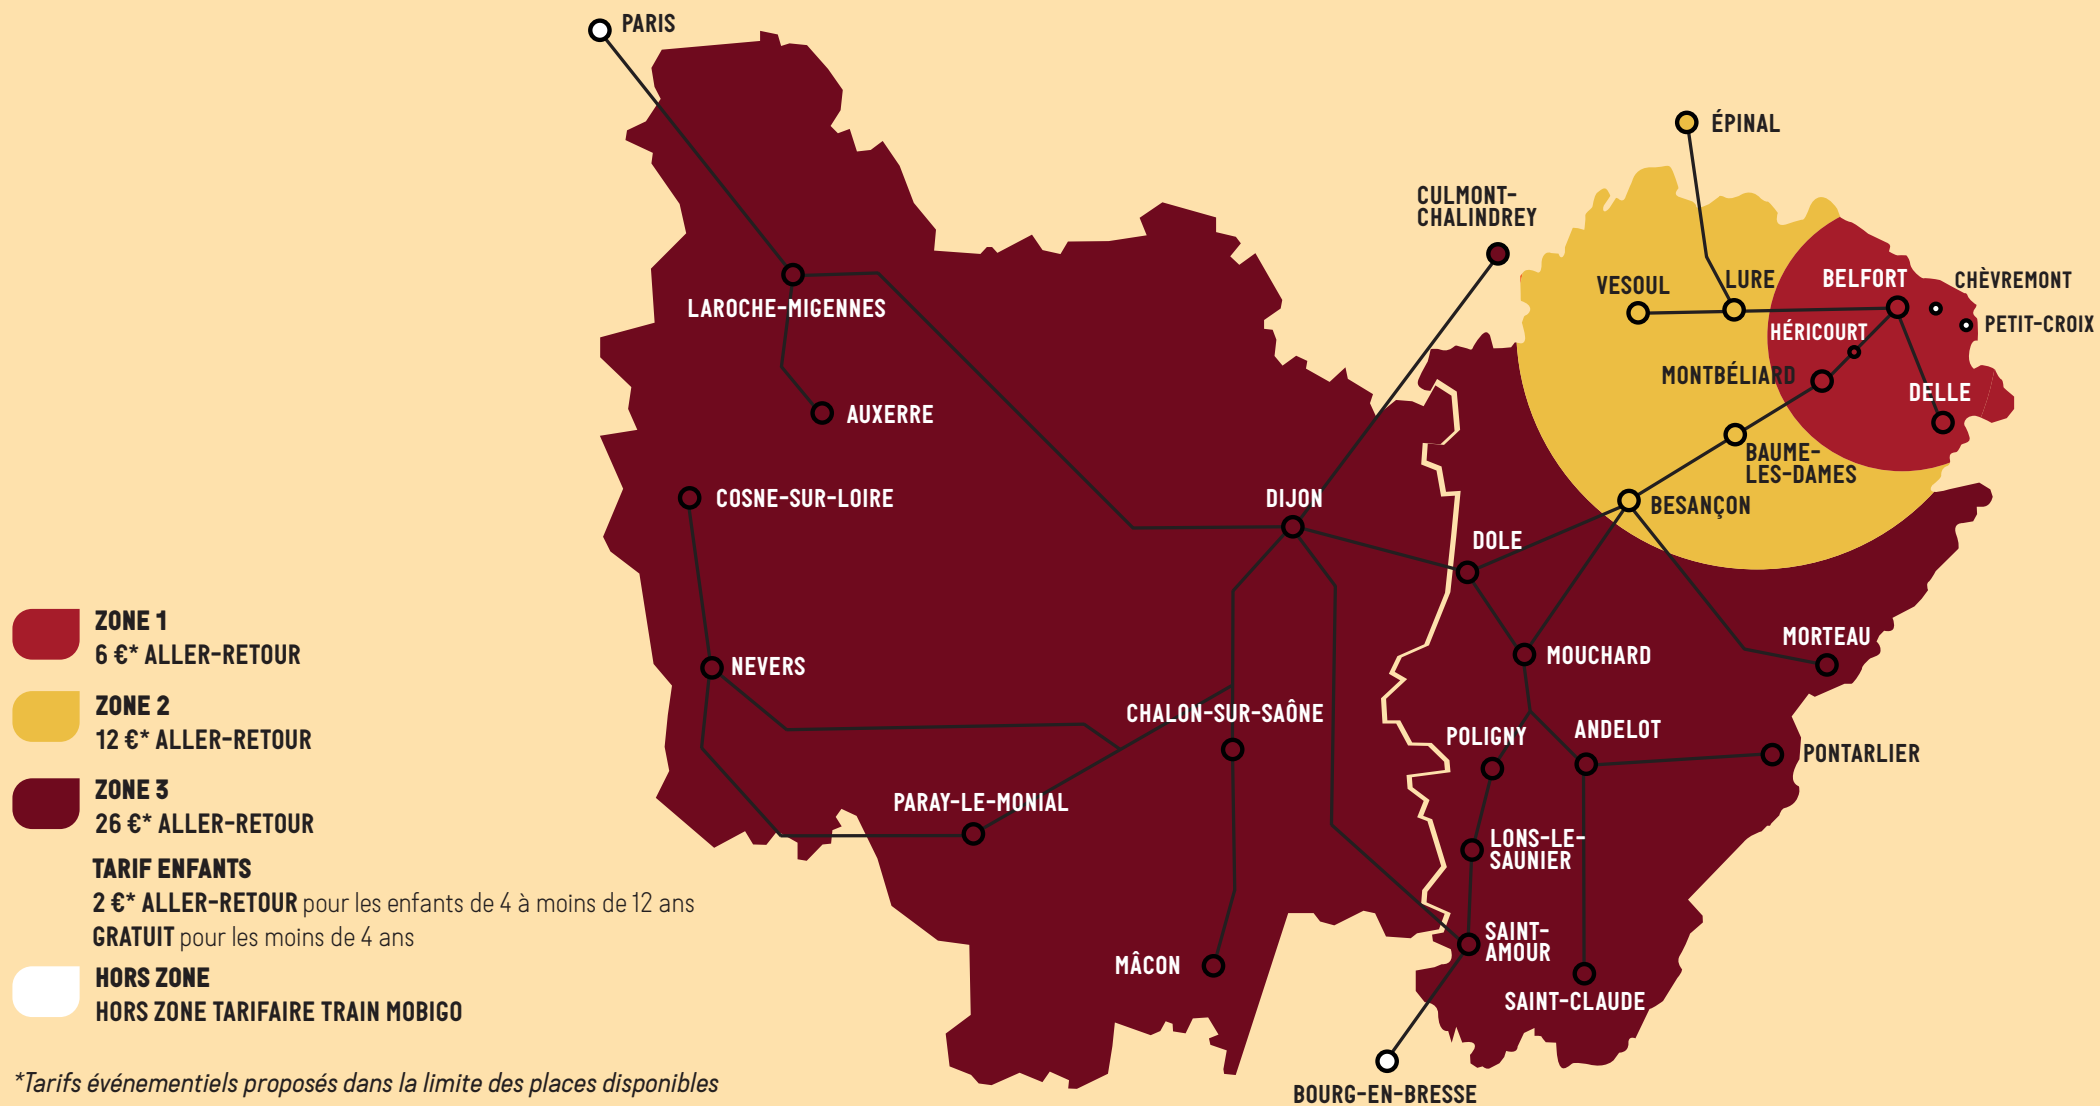

CARTE ZONES TARIFAIRES TRAIN MOBIGO POUR SE RENDRE AU FIMU 2026 À BELFORT

Service assuré par

RÉGION
BOURGOGNE
FRANCHE
COMTÉ