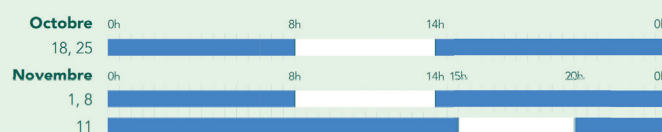

📅 Jours particuliers 2025