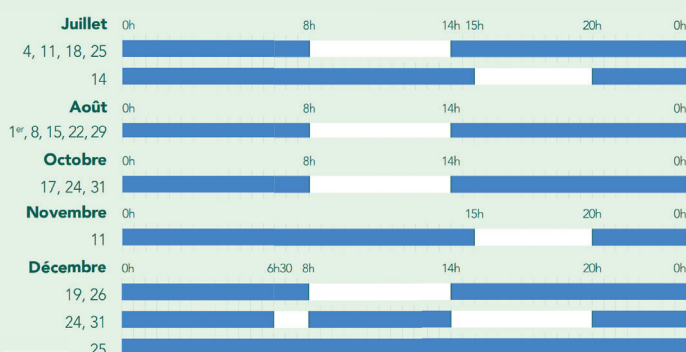

# Calendrier voyageurs

POUR LES TRAINS TER ET INTERCITÉS<sup>(1)</sup>  
VALABLE DU 01/10/2025 AU 31/12/2026.

## ☑ Semaine-type

**■ Période bleue :**  
→ 50% avec les cartes de réduction Avantage.  
→ 25% de réduction avec Découverte 12-25, Découverte Senior ou Découverte Enfant+<sup>(2)</sup>.

**■ Période blanche :**  
→ 25% de réduction garantis avec les cartes de réduction Avantage.

## 📅 Jours particuliers 2025

## 📅 Jours particuliers 2026

(1) Le calendrier s'applique pour tout voyage effectué à bord des trains TER dans les régions qui appliquent ce calendrier, sous réserve d'acceptation des cartes Avantage et des taux de réductions applicables sur TER. Le calendrier ne s'applique pas sur les relations internes à TER Pays de la Loire, Centre-Val de Loire, Normandie, Hauts-de-France, Grand Est, Bretagne, PACA et Nouvelle-Aquitaine. Il ne concerne pas les trains INTERCITÉS, à l'exception de certains tarifs spécifiques, ni les TGV et les autres trains. (2) Tarifs applicables dans les trains TER dans les régions qui appliquent ce tarif.