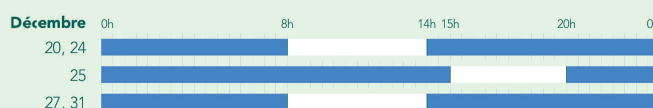

📅 Jours particuliers 2025