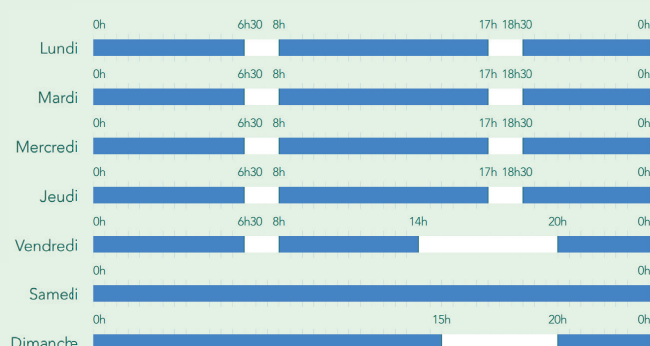

# Calendrier voyageurs

POUR LES TRAINS TER ET INTERCITÉS<sup>(1)</sup>  
VALABLE DU 01/10/2025 AU 31/12/2026.

## ☑ Semaine-type

**■ Période bleue :**  
→ 50% avec les cartes de réduction Avantage.  
→ 25% de réduction avec Découverte 12-25, Découverte Senior ou Découverte Enfant+<sup>(2)</sup>.

**■ Période blanche :**  
→ 25% de réduction garantis avec les cartes de réduction Avantage.