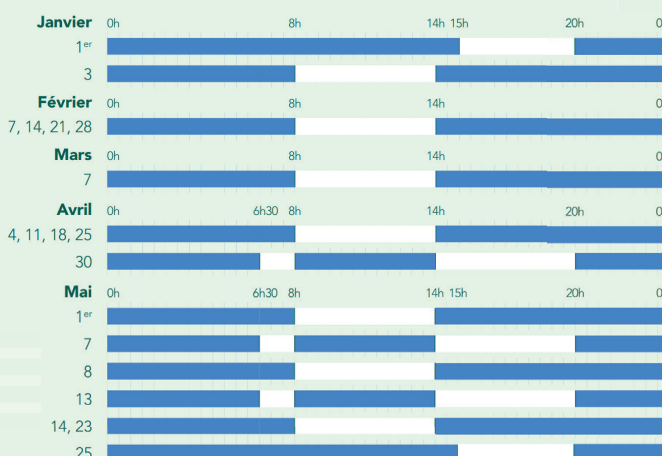

📅 Jours particuliers 2026

(1) Le calendrier s'applique pour tout voyage effectué à bord des trains TER dans les régions qui appliquent ce calendrier, sous réserve d'acceptation des cartes Avantage et des taux de réductions applicables sur TER. Le calendrier ne s'applique pas sur les relations internes à TER Pays de la Loire, Centre-Val de Loire, Normandie, Hauts-de-France, Grand Est, Bretagne, PACA et Nouvelle-Aquitaine. Il ne concerne pas les trains INTERCITÉS, à l'exception de certains tarifs spécifiques, ni les TGV et les autres trains. (2) Tarifs applicables dans les trains TER dans les régions qui appliquent ce tarif.

Informations données à titre indicatif sous réserve des modifications qui pourraient intervenir après l'édition du présent document.
SNCF Voyageurs, SA au capital social de 157 789 960 €, RCS Bobigny 519 037 584. Date d'édition : 09/2025.