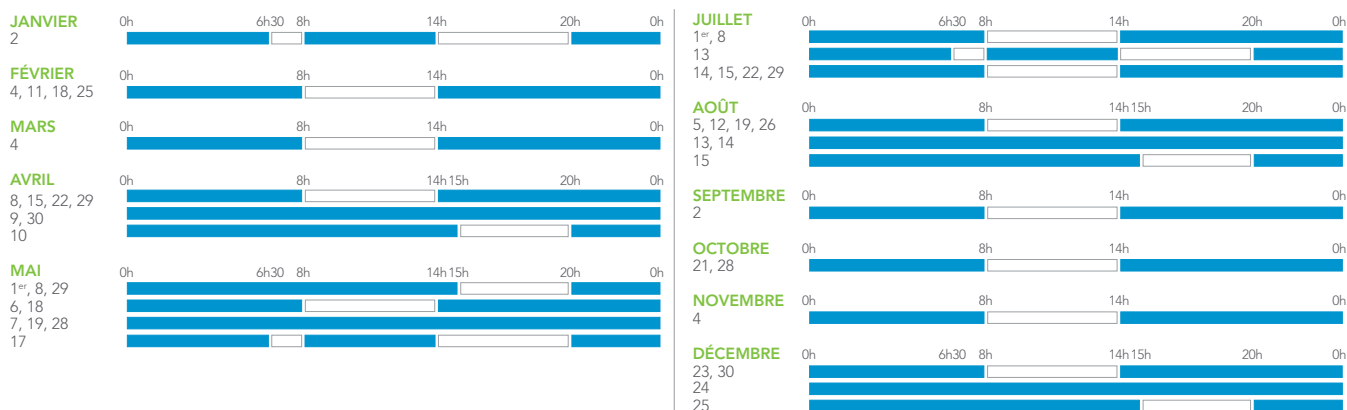

VALABLE DU 01.10.2022 AU 31.12.2023

CALENDRIER VOYAGEURS

POUR LES TRAINS TER⁽¹⁾

LA SEMAINE-TYPE

LES JOURS PARTICULIERS 2022

LES JOURS PARTICULIERS 2023

(1) Le calendrier s'applique pour tout voyage effectué à bord des trains TER dans les régions qui appliquent ce calendrier, sous réserve d'acceptation des cartes Avantage et des taux de réductions applicables sur TER. Le calendrier ne s'applique pas sur les relations internes à TER Pays de la Loire, Centre-Val de Loire, Normandie, Hauts-de-France, Grand Est, Bretagne, PACA et Nouvelle-Aquitaine. Il ne concerne pas les trains INTERCITÉS, à l'exception de certains tarifs spécifiques, ni les TGV et les autres trains. (2) Tarifs applicables dans les trains TER dans les régions qui appliquent ce tarif.