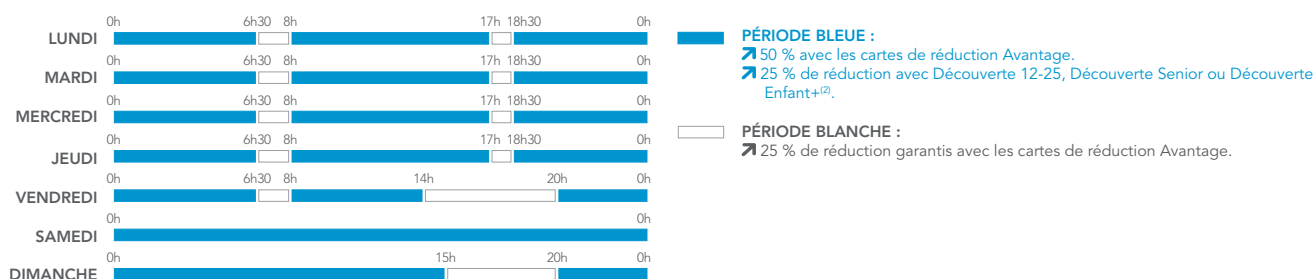

VALABLE DU 01.10.2022 AU 31.12.2023

CALENDRIER VOYAGEURS

POUR LES TRAINS TER⁽¹⁾

LA SEMAINE-TYPE

LES JOURS PARTICULIERS 2022

LES JOURS PARTICULIERS 2023

(1) Le calendrier s'applique pour tout voyage effectué à bord des trains TER dans les régions qui appliquent ce calendrier, sous réserve d'acceptation des cartes Avantage et des taux de réductions applicables sur TER. Le calendrier ne s'applique pas sur les relations internes à TER Pays de la Loire, Centre-Val de Loire, Normandie, Hauts-de-France, Grand Est, Bretagne, PACA et Nouvelle-Aquitaine. Il ne concerne pas les trains INTERCITÉS, à l'exception de certains tarifs spécifiques, ni les TGV et les autres trains. (2) Tarifs applicables dans les trains TER dans les régions qui appliquent ce tarif.