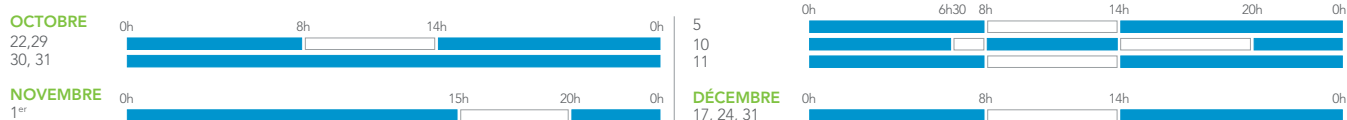

VALABLE DU 01.10.2022 AU 31.12.2023

CALENDRIER VOYAGEURS

POUR LES TRAINS TER⁽¹⁾

LA SEMAINE-TYPE

LES JOURS PARTICULIERS 2022

LES JOURS PARTICULIERS 2023

(1) Le calendrier s'applique pour tout voyage effectué à bord des trains TER dans les régions qui appliquent ce calendrier, sous réserve d'acceptation des cartes Avantage et des taux de réductions applicables sur TER. Le calendrier ne s'applique pas sur les relations internes à TER Pays de la Loire, Centre-Val de Loire, Normandie, Hauts-de-France, Grand Est, Bretagne, PACA et Nouvelle-Aquitaine. Il ne concerne pas les trains INTERCITÉS, à l'exception de certains tarifs spécifiques, ni les TGV et les autres trains. (2) Tarifs applicables dans les trains TER dans les régions qui appliquent ce tarif.