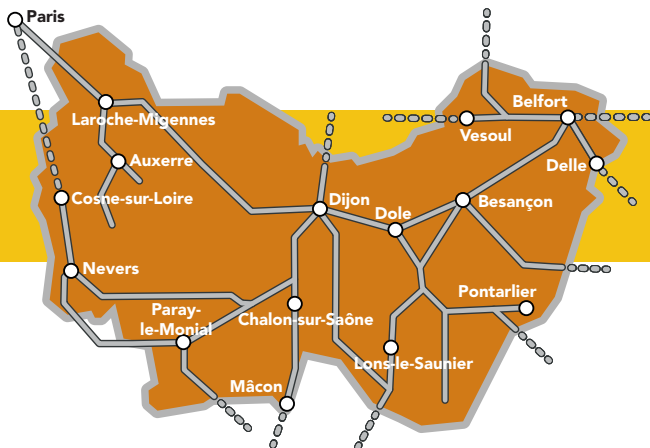

PROFITEZ DE VOS RÉDUCTIONS SUR TOUTES NOS LIGNES !

ACHETEZ VOTRE ABONNEMENT (HEBDO OU MENSUEL)

INTERNET : site TER Bourgogne-Franche-Comté

L'Assistant SNCF
(application gratuite)

AUTOMATES RÉGIONAUX OU GUICHETS
dans les gares de Bourgogne-Franche-Comté
en gares de Paris-Bercy et Paris Gare de Lyon

Pour toute information TER (horaires, tarifs, services...)

Par téléphone : **Mobigo** au 0380 11 29 29
du lundi au samedi (de 7h à 20h).

Internet : sites **TER Bourgogne-Franche-Comté**
ou www.viamobigo.fr

Aux guichets : dans les gares
de la région Bourgogne-Franche-Comté.

ABONNEMENT TER BOURGOGNE-FRANCHE-COMTÉ

RÉDUCTION SUR PARCOURS CHOISI

JUSQU'À

80%

Service assuré par

RÉGION
BOURGOGNE
FRANCHE
COMTÉ

mobigo
Bourgogne-Franche-Comté

emmène-moi là où je veux !