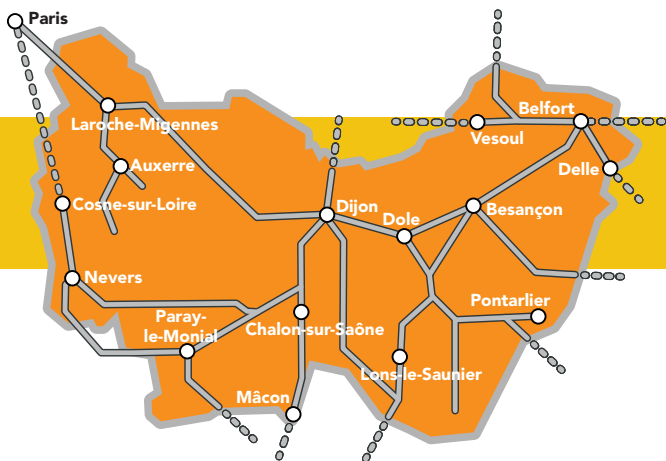

PROFITEZ DE VOS RÉDUCTIONS SUR TOUTES NOS LIGNES !

ACHETEZ VOTRE ABONNEMENT

INTERNET : site TER Bourgogne-Franche-Comté

L'Assistant SNCF
(application gratuite)

AUTOMATES RÉGIONAUX OU GUICHETS
dans les gares de Bourgogne-Franche-Comté
en gares de Paris-Bercy et Paris Gare de Lyon

Aux guichets : dans les gares
de la région Bourgogne-Franche-Comté.

Prix au 1^{er} janvier 2022 - Photo © Adobe-Stock

ABONNEMENTS TER BOURGOGNE-FRANCHE-COMTÉ +

METTEZ VOS ŒUFS DANS LE MÊME PANIER !

Service assuré par

* Les abonnements TER+ comprennent l'abonnement TER Bourgogne-Franche-Comté + et l'abonnement TER Jeune -26 ans Bourgogne-Franche-Comté +

RÉSEAUX URBAINS CONCERNÉS :
Auxerre, Besançon, Belfort, Chalon-sur-Saône, Dijon, Dole, Le Creusot, Lons-le-Saunier, Mâcon, Montbéliard, Montceau-les-Mines, Nevers, Sens et Vesoul.