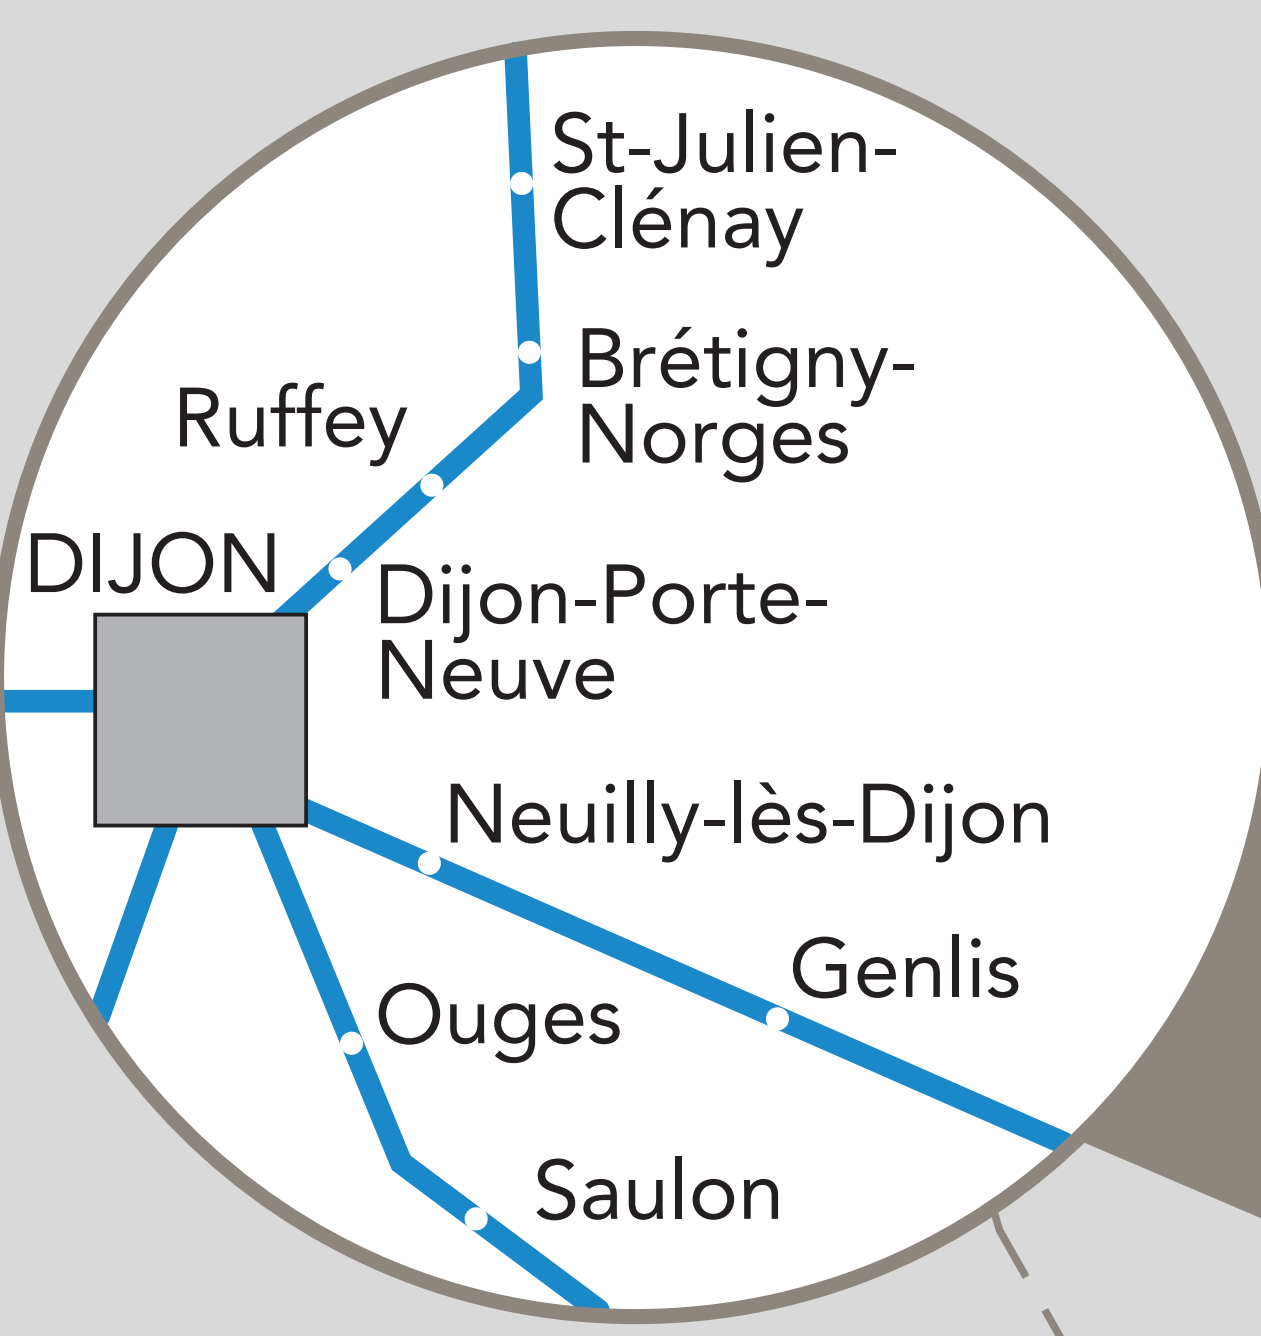

RÉSEAU FERROVIAIRE ET ROUTIER TER BOURGOGNE-FRANCHE-COMTÉ

ZOOM SUR BESANÇON

ZOOM SUR DIJON

	Lignes ferroviaires TER Bourgogne - Franche-Comté		Gare routière ou ferroviaire
	Lignes routières TER Bourgogne - Franche-Comté		Halte ferroviaire
	Lignes routières Mobigo		Halte routière
	Ligne routière régionale Auvergne-Rhône-Alpes		

Service assuré par
**RÉGION
BOURGOGNE
FRANCHE
COMTÉ**