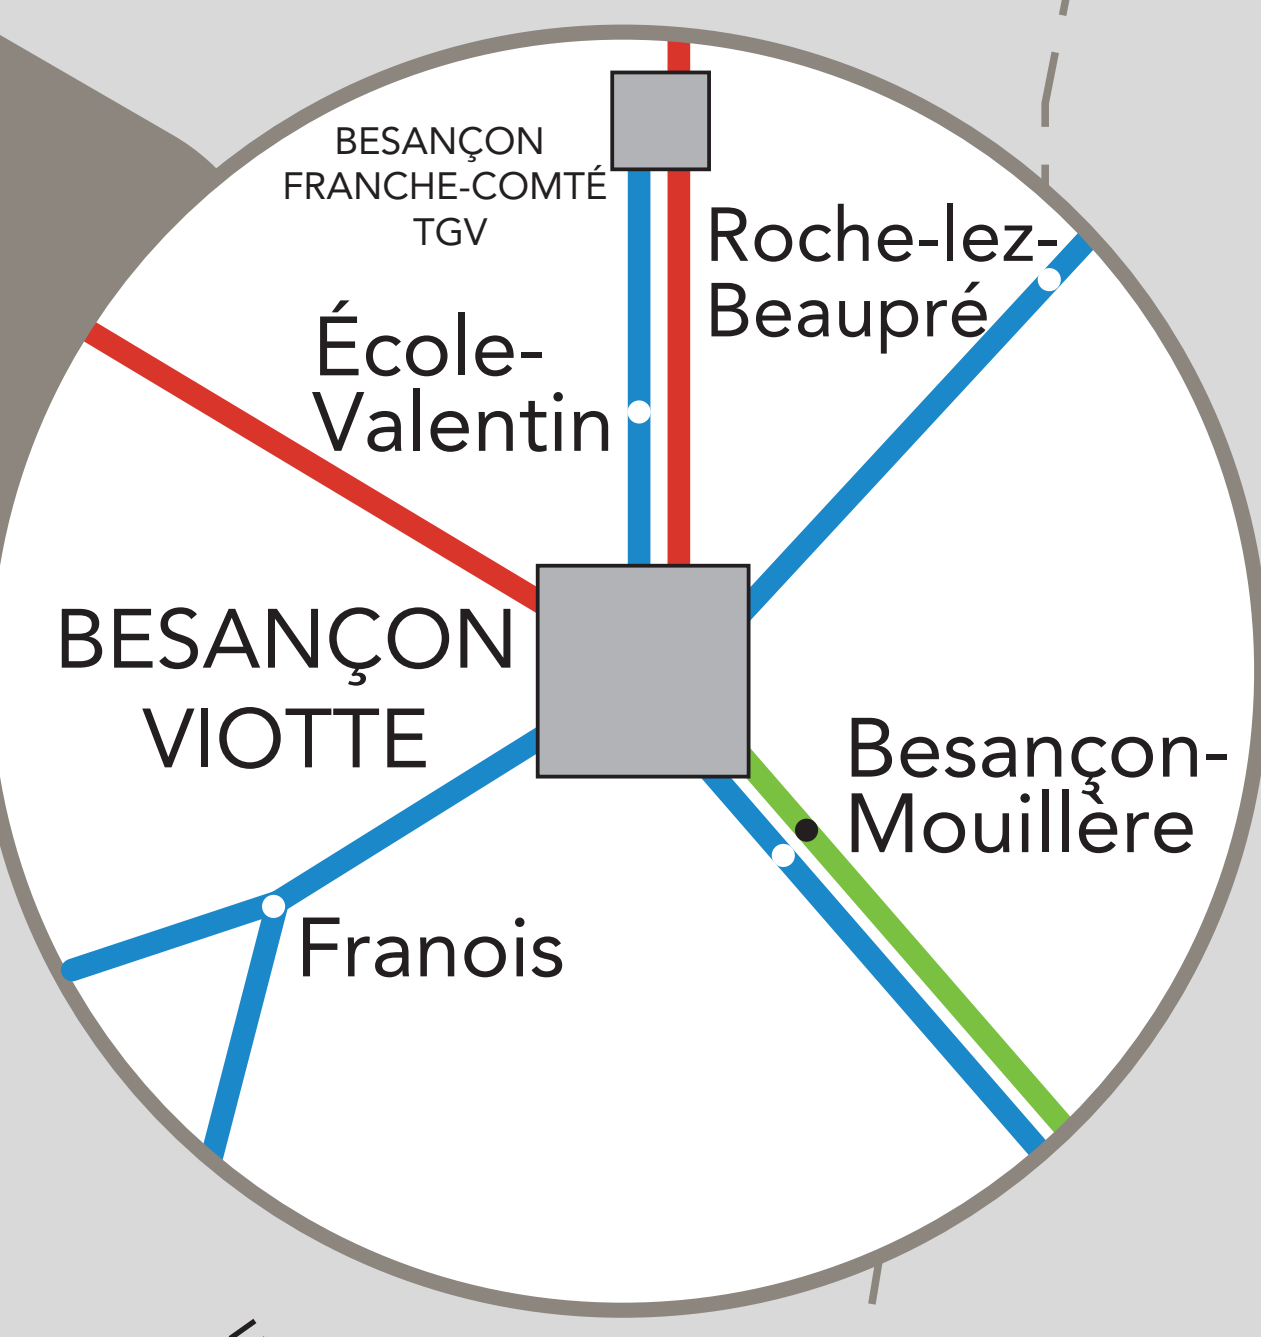

RÉSEAU FERROVIAIRE ET ROUTIER TER BOURGOGNE-FRANCHE-COMTÉ

ZOOM SUR BESANÇON

ZOOM SUR DIJON

	Lignes ferroviaires TER Bourgogne - Franche-Comté		Gare routière ou ferroviaire
	Lignes routières TER Bourgogne - Franche-Comté		Halte ferroviaire
	Lignes routières Mobigo		Halte routière
	Ligne routière régionale Auvergne-Rhône-Alpes		