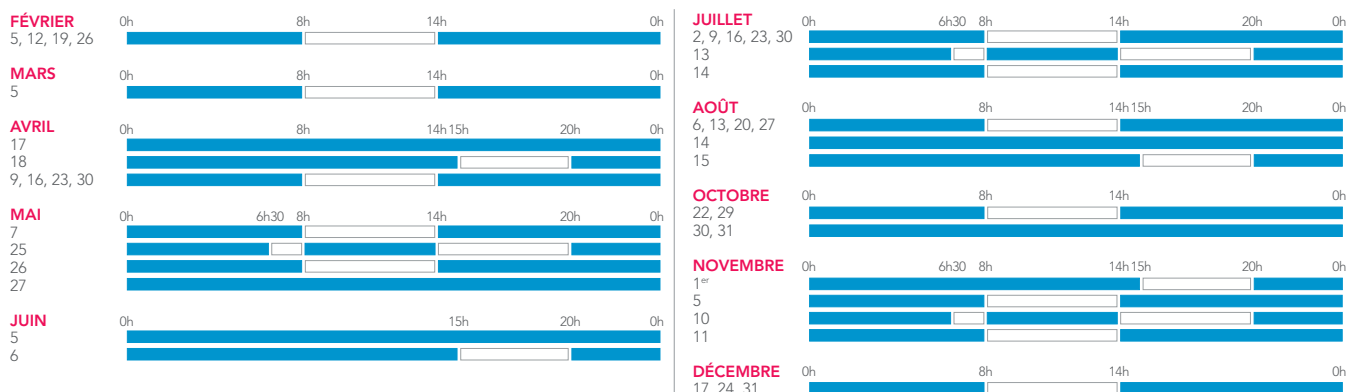

VALABLE DU 01.10.2021 AU 31.12.2022

CALENDRIER VOYAGEURS

POUR LES TRAINS TER⁽¹⁾

LA SEMAINE-TYPE

- PÉRIODE BLEUE :**
 - ➔ 50 % avec les cartes de réduction Avantage.
 - ➔ 25 % de réduction avec Découverte 12-25, Découverte Senior ou Découverte Enfant+⁽²⁾.
- PÉRIODE BLANCHE :**
 - ➔ 25 % de réduction garantis avec les cartes de réduction Avantage.

LES JOURS PARTICULIERS 2021

LES JOURS PARTICULIERS 2022

(1) Le calendrier s'applique pour tout voyage effectué à bord des trains TER dans les régions qui appliquent ce calendrier, sous réserve d'acceptation des cartes Avantage et des taux de réductions applicables sur TER. Le calendrier ne s'applique pas sur les relations internes à TER Pays de la Loire, Centre-Val de Loire, Normandie, Hauts-de-France et Grand Est. Il ne concerne pas les trains INTERCITÉS, à l'exception de certains tarifs spécifiques, ni les TGV et les autres trains. (2) Tarifs applicables dans les trains TER dans les régions qui appliquent ce tarif.