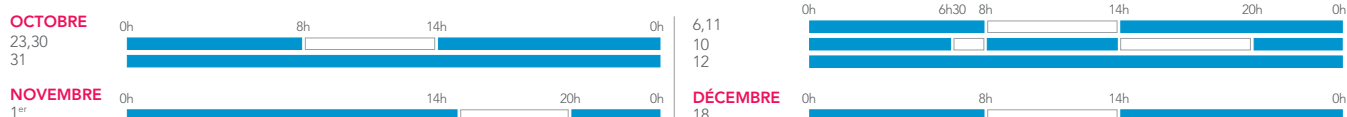

VALABLE DU 01.10.2021 AU 31.12.2022

CALENDRIER VOYAGEURS

POUR LES TRAINS TER⁽¹⁾

LA SEMAINE-TYPE

- PÉRIODE BLEUE :**
 - ➔ 50 % avec les cartes de réduction Avantage.
 - ➔ 25 % de réduction avec Découverte 12-25, Découverte Senior ou Découverte Enfant+⁽²⁾.
- PÉRIODE BLANCHE :**
 - ➔ 25 % de réduction garantis avec les cartes de réduction Avantage.

LES JOURS PARTICULIERS 2021

LES JOURS PARTICULIERS 2022

(1) Le calendrier s'applique pour tout voyage effectué à bord des trains TER dans les régions qui appliquent ce calendrier, sous réserve d'acceptation des cartes Avantage et des taux de réductions applicables sur TER. Le calendrier ne s'applique pas sur les relations internes à TER Pays de la Loire, Centre-Val de Loire, Normandie, Hauts-de-France et Grand Est. Il ne concerne pas les trains INTERCITÉS, à l'exception de certains tarifs spécifiques, ni les TGV et les autres trains. (2) Tarifs applicables dans les trains TER dans les régions qui appliquent ce tarif.