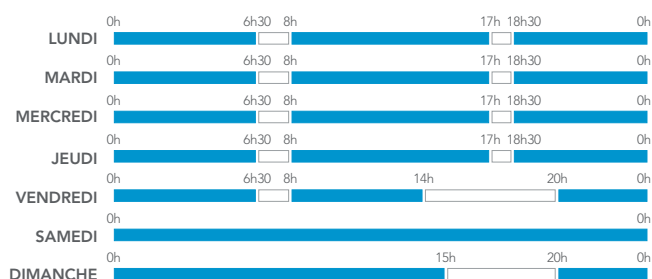

VALABLE DU 01.10.2021 AU 31.12.2022

CALENDRIER VOYAGEURS

POUR LES TRAINS TER⁽¹⁾

LA SEMAINE-TYPE

- PÉRIODE BLEUE :**
 - ➔ 50 % avec les cartes de réduction Avantage.
 - ➔ 25 % de réduction avec Découverte 12-25, Découverte Senior ou Découverte Enfant+⁽²⁾.
- PÉRIODE BLANCHE :**
 - ➔ 25 % de réduction garantis avec les cartes de réduction Avantage.

LES JOURS PARTICULIERS 2021

LES JOURS PARTICULIERS 2022

(1) Le calendrier s'applique pour tout voyage effectué à bord des trains TER dans les régions qui appliquent ce calendrier, sous réserve d'acceptation des cartes Avantage et des taux de réductions applicables sur TER. Le calendrier ne s'applique pas sur les relations internes à TER Pays de la Loire, Centre-Val de Loire, Normandie, Hauts-de-France et Grand Est. Il ne concerne pas les trains INTERCITÉS, à l'exception de certains tarifs spécifiques, ni les TGV et les autres trains. (2) Tarifs applicables dans les trains TER dans les régions qui appliquent ce tarif.