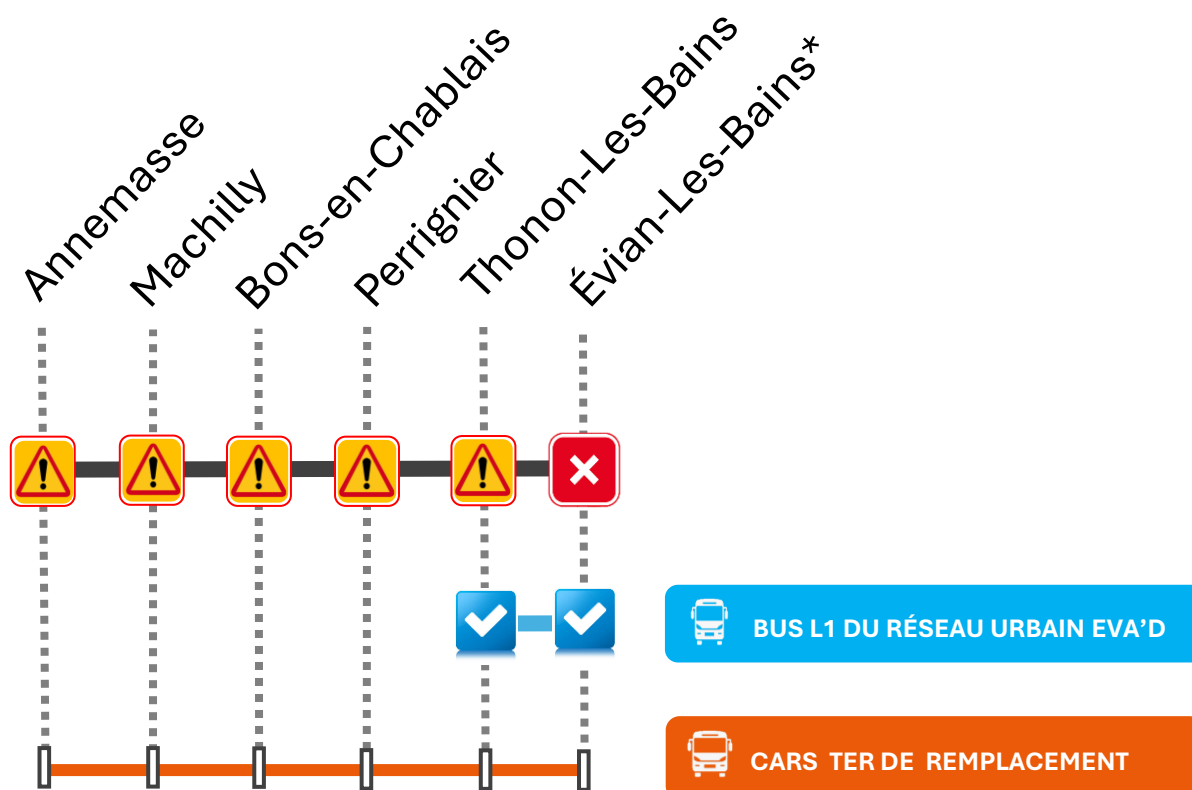

INFO TRAFIC

SOMMET DU G7

INTERRUPTION TOTALE DES CIRCULATIONS FERROVIAIRES ENTRE THONON-LES-BAINS ET ÉVIAN-LES-BAINS

Du jeudi 11 juin au mercredi 17 juin inclus

-  Interruption des circulations ferroviaires
-  Suppression de certains trains
-  Réseau urbain Ligne 1 ÉVA'D
-  Cars TER de remplacement des trains supprimés

*Le Pass G7 est obligatoire pour vous rendre à Évian

Info Trafic

NOUS VOUS INVITONS À CONSULTER LE SITE TER
AUVERGNE-RHÔNE-ALPES POUR PLUS D'INFORMATIONS.