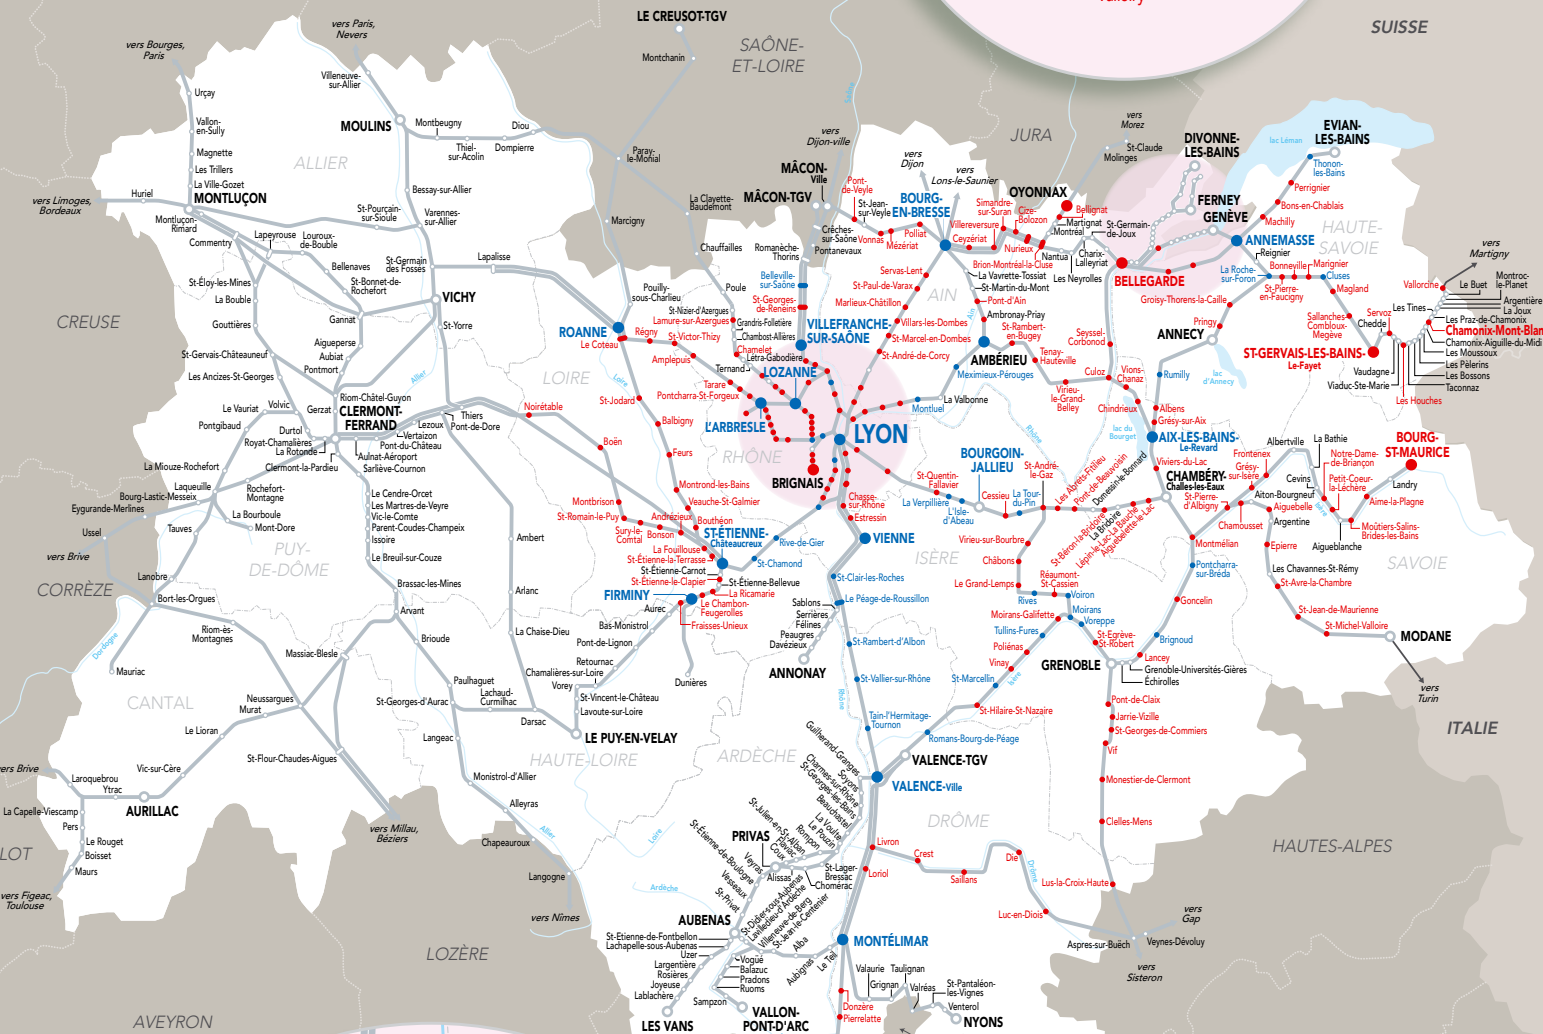

LES SERVICES DE TER+VÉLO

- Consigne individuelle
- Consigne collective

Édition : Études et Cartographie / SNCF DTER Auvergne-Rhône-Alpes - Novembre 2016

La Région
Auvergne-Rhône-Alpes