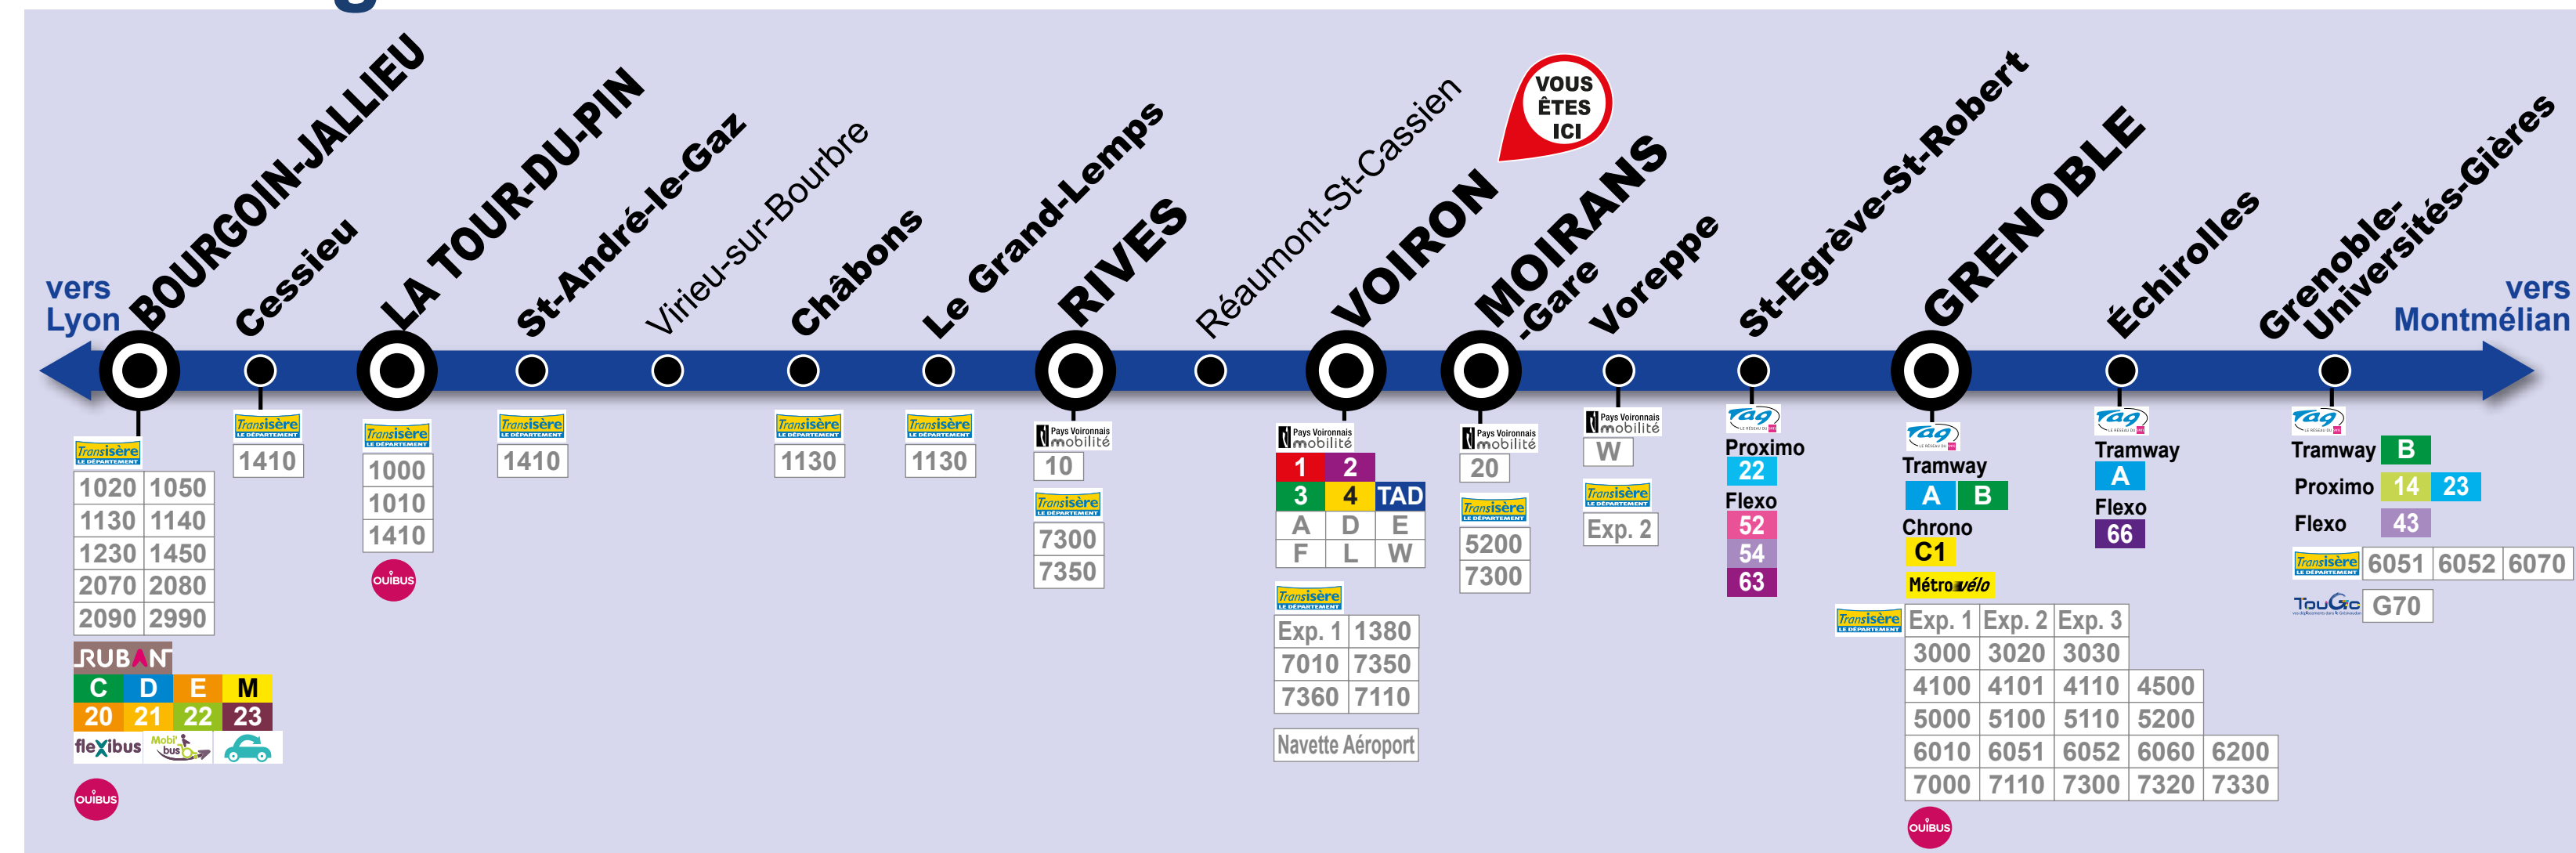

Votre ligne en détail

Les lignes régionales et interurbaines

Les lignes de bus urbains

Les informations des réseaux de transport

Centres d'information à votre service

Allo TER : N°Cristal 09 69 32 21 41
info trafic, horaires, billets
du lundi au vendredi de 7h à 19h / le samedi de 8h à 13h
www.ter.sncf.com/auvergne-rhone-alpes.fr

Transport interurbain de l'Isère
Allo Transisère : 0820 08 38 38 (0,12 €/min + prix d'un appel)
Du lundi au samedi (sauf jours fériés) de 7h à 19h
www.transisere.fr

Transport urbain et interurbain du Pays Voironnais
Allo : 04 76 05 03 47
Du lundi au vendredi de 8h à 12h et de 14h à 18h30
Le samedi de 10h à 12h
www.paysvoironnais.com

Transport urbain de l'Agglomération Grenobloise
Allo TAG & Info Trafic : 04 38 70 38 70 (numéro unique)
Téléconseiller : du lundi au samedi de 8h à 18h30
Service 7jrs/7 - 24h/24
www.tag.fr

Transport urbain du Grésivaudan
N°Vert : 0 800 941 103 (Appel gratuit)
Du lundi au vendredi de 9h à 13h et de 14h à 18h30
Le samedi de 9h à 13h
www.tougo.fr

OURA!
www.oura.com
Tous les réseaux partenaires

Ces informations sont données à titre indicatif