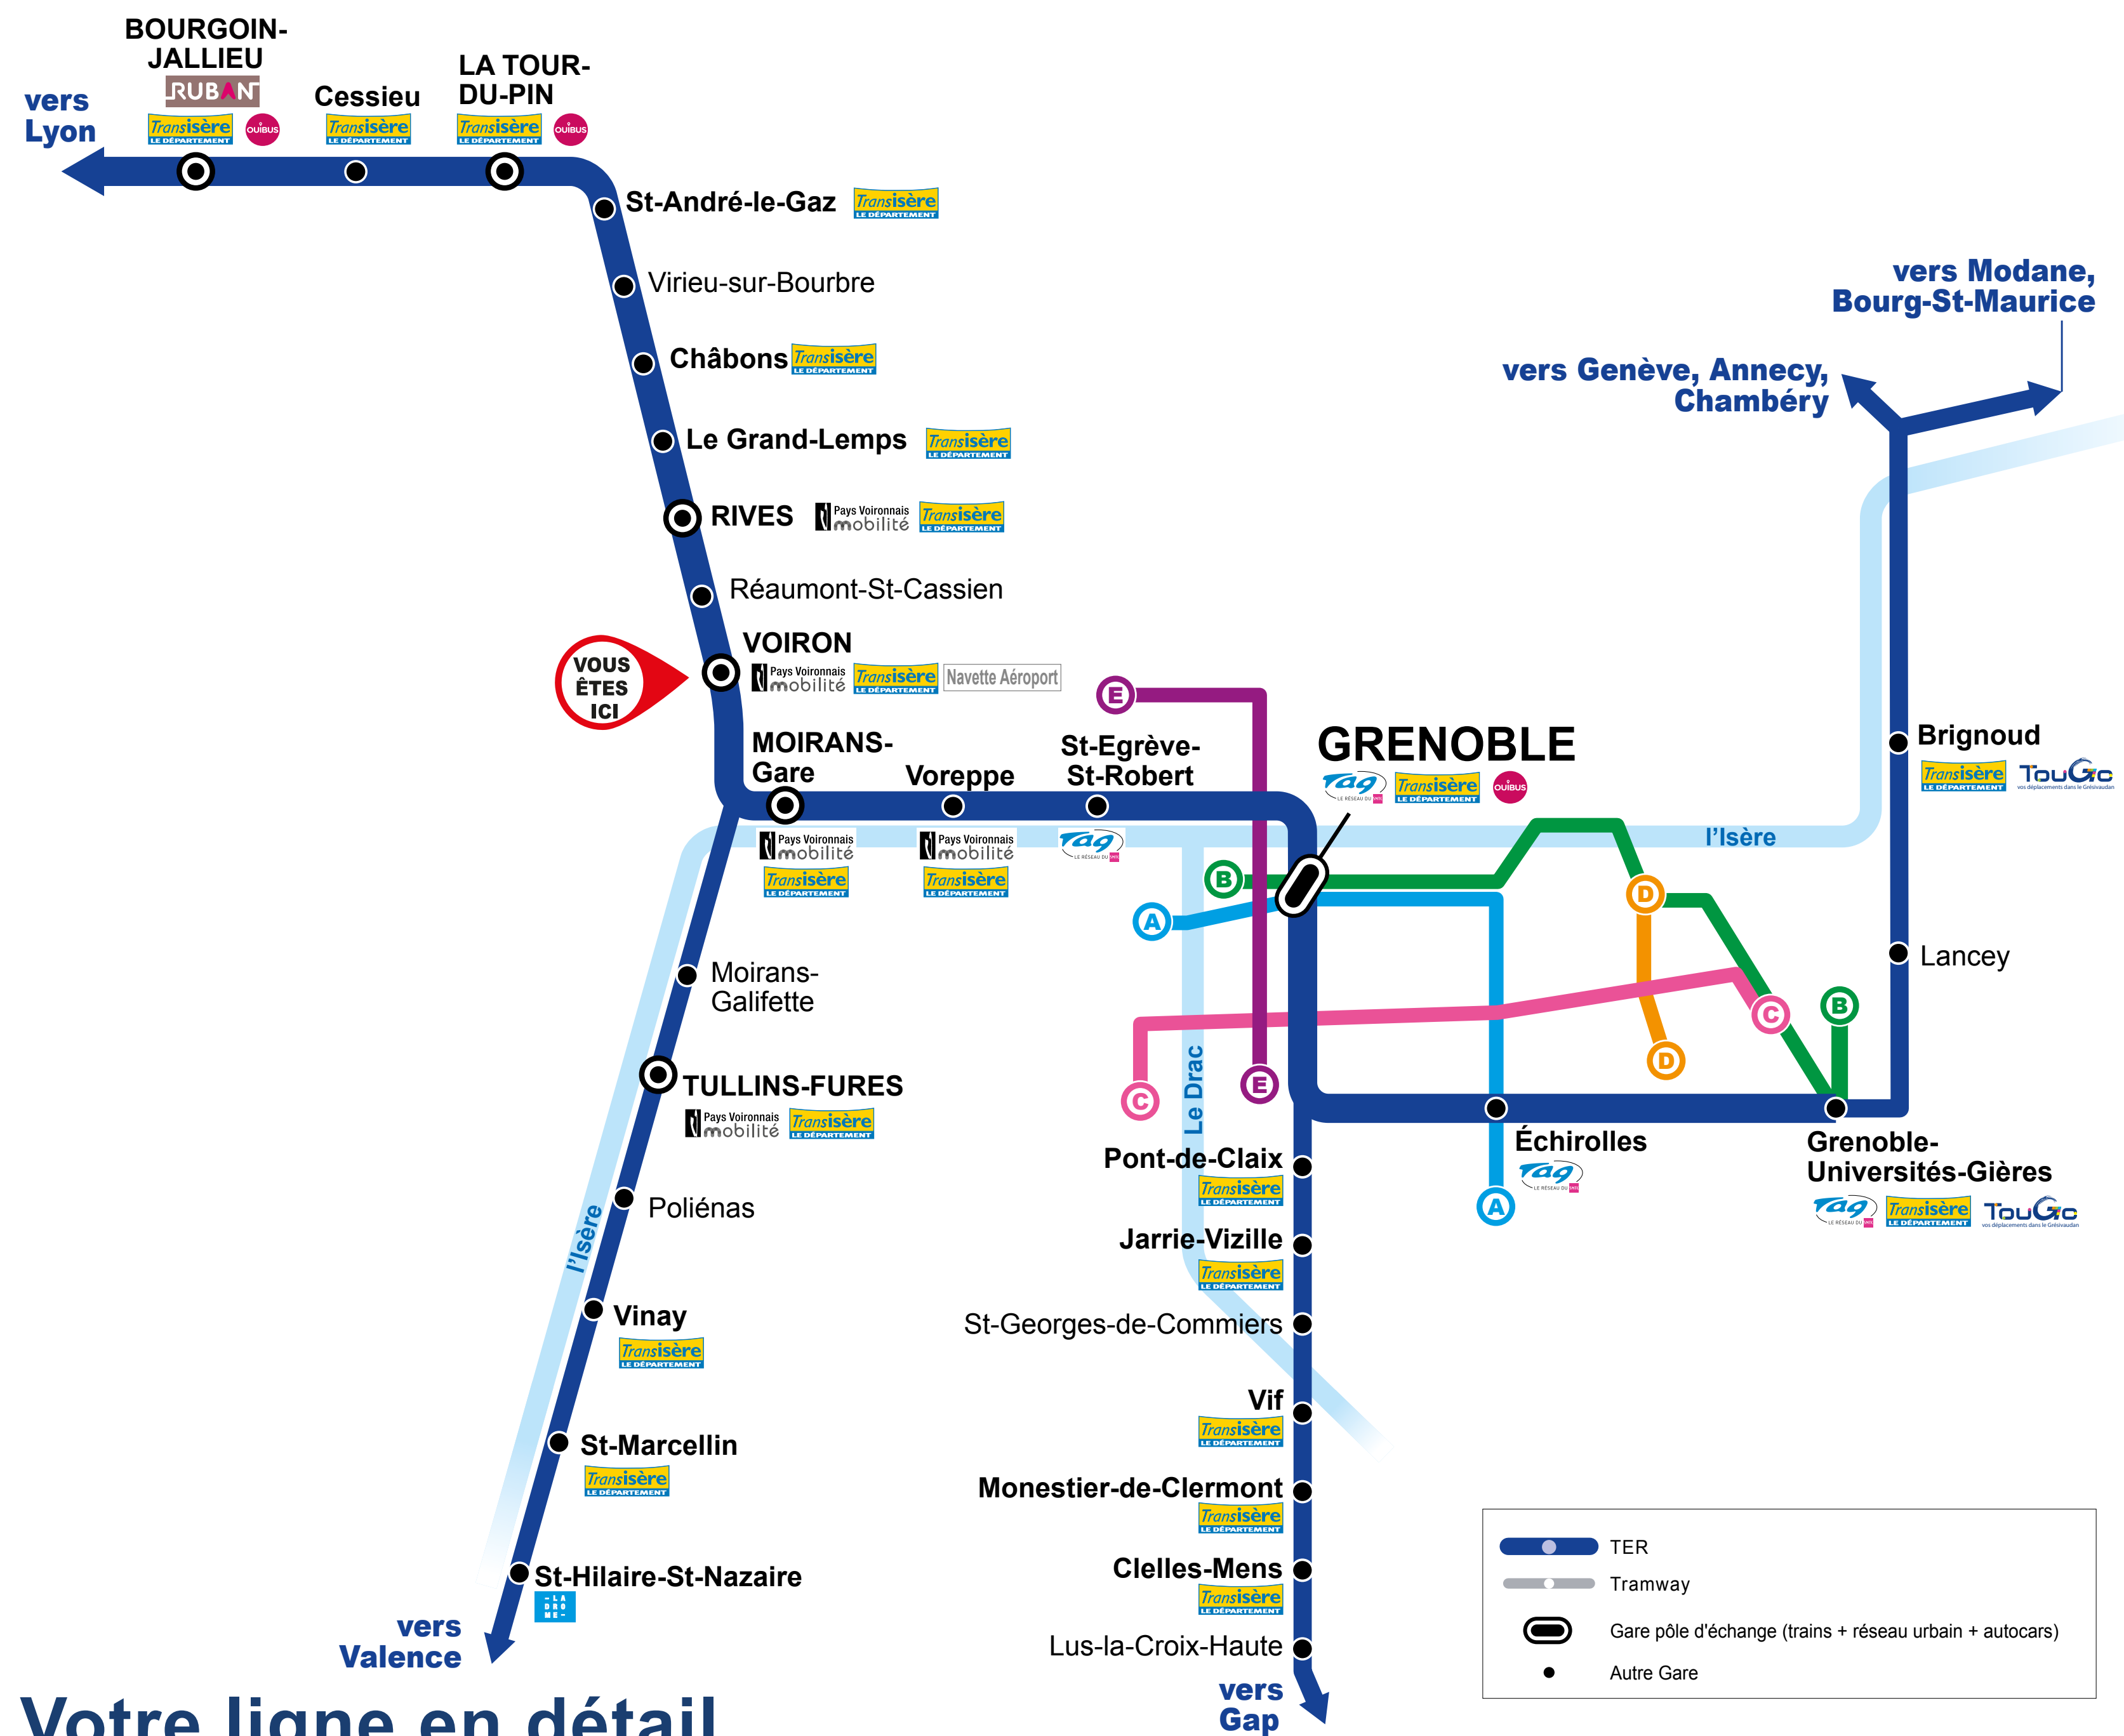

L'intermodalité en gare

TER et les autres réseaux de transport