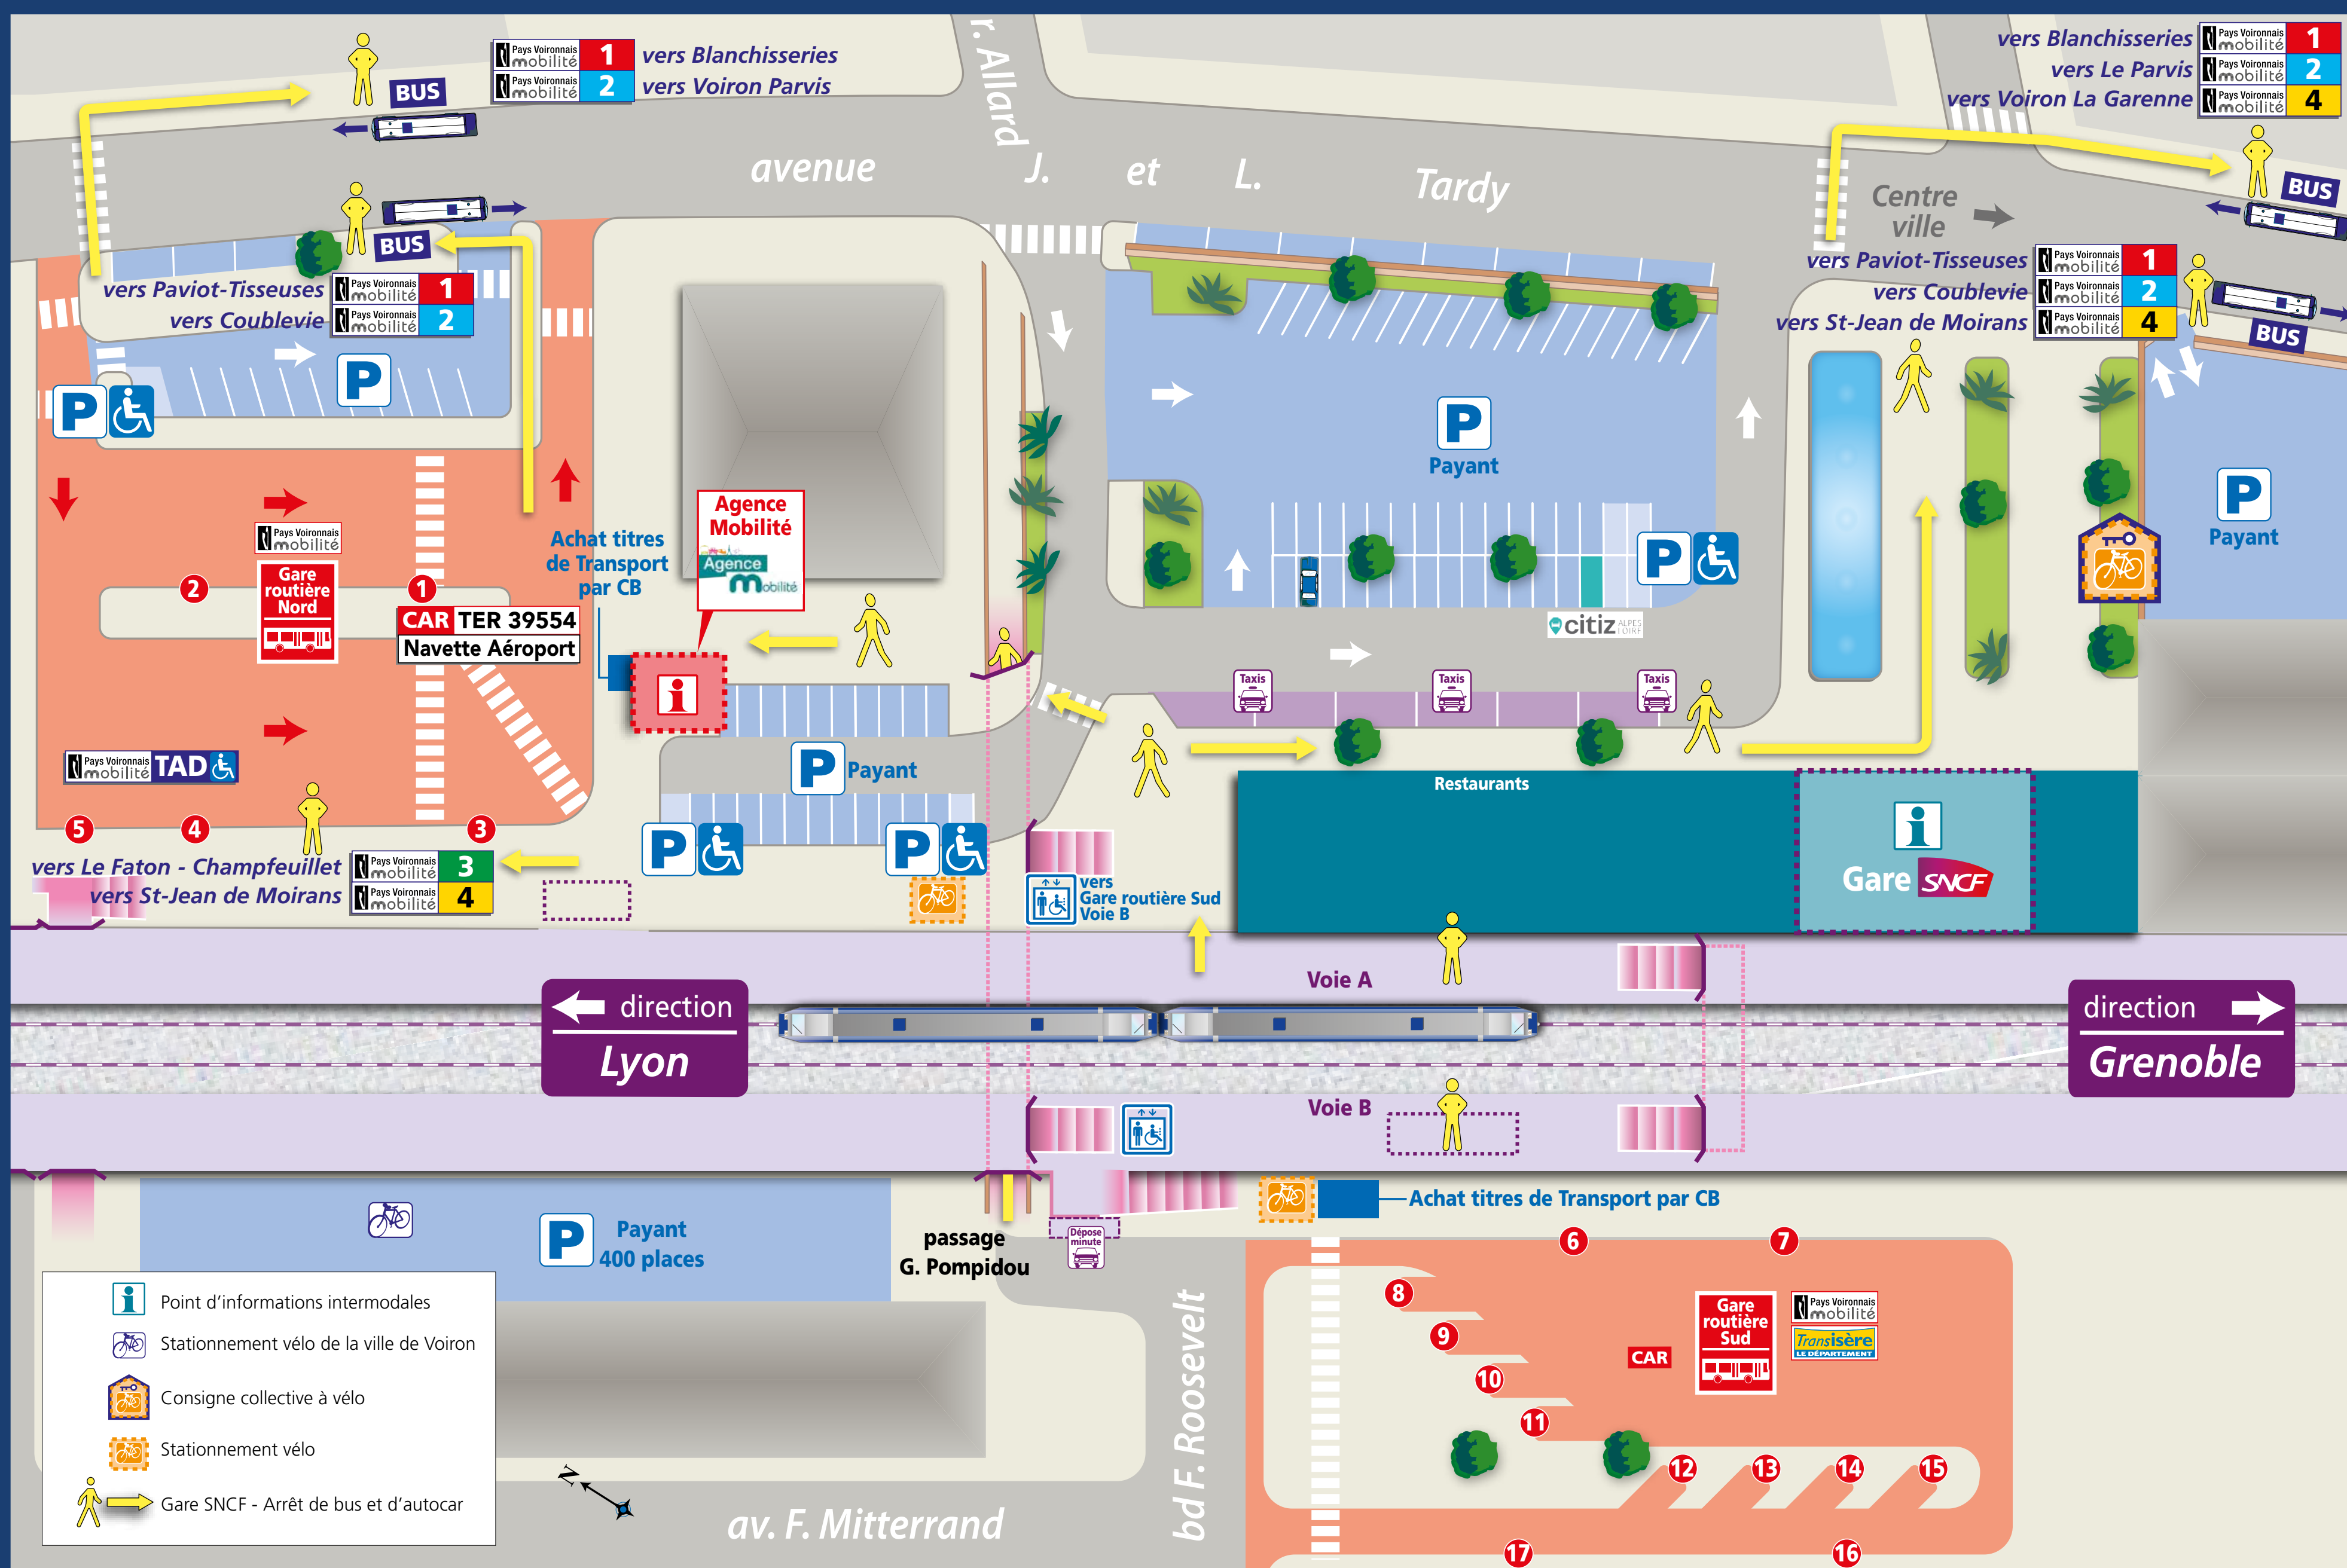

Où prendre le bus et le car à la gare de VOIRON ?

Offre de transport en gare

Offres de transports à proximité de la gare de Voiron

Lignes urbaines

- **Pays Voironnais Transport urbain du Pays Voironnais**
- Ligne 1 : Blanchisseries - Gare Voiron - Pavot
- Ligne 2 : Le Parvis - Gare Voiron - Coublevie
- Ligne 3 : Champfeuillet - Voiron Gare Routière Nord - La Faton
- Ligne 4 : St-Jean de Moirans - Coublevie - Voiron Gare Routière Nord

Lignes interurbaines

CAR TER

Autocar TER
Ligne 39554 : Grenoble - Voiron - Lyon (circule uniquement le samedi)

Navette Aéroport
Au départ de la gare routière de Voiron jusqu'à l'aéroport de Lyon St-Exupéry

Autres services de transport multimodal en gare

Service TER + Vélo

Service de réservation de place de stationnement vélo en consigne collective
Plus d'informations : 0800 30 20 16 (Appel gratuit depuis un poste fixe)
Ces informations sont données à titre indicatif