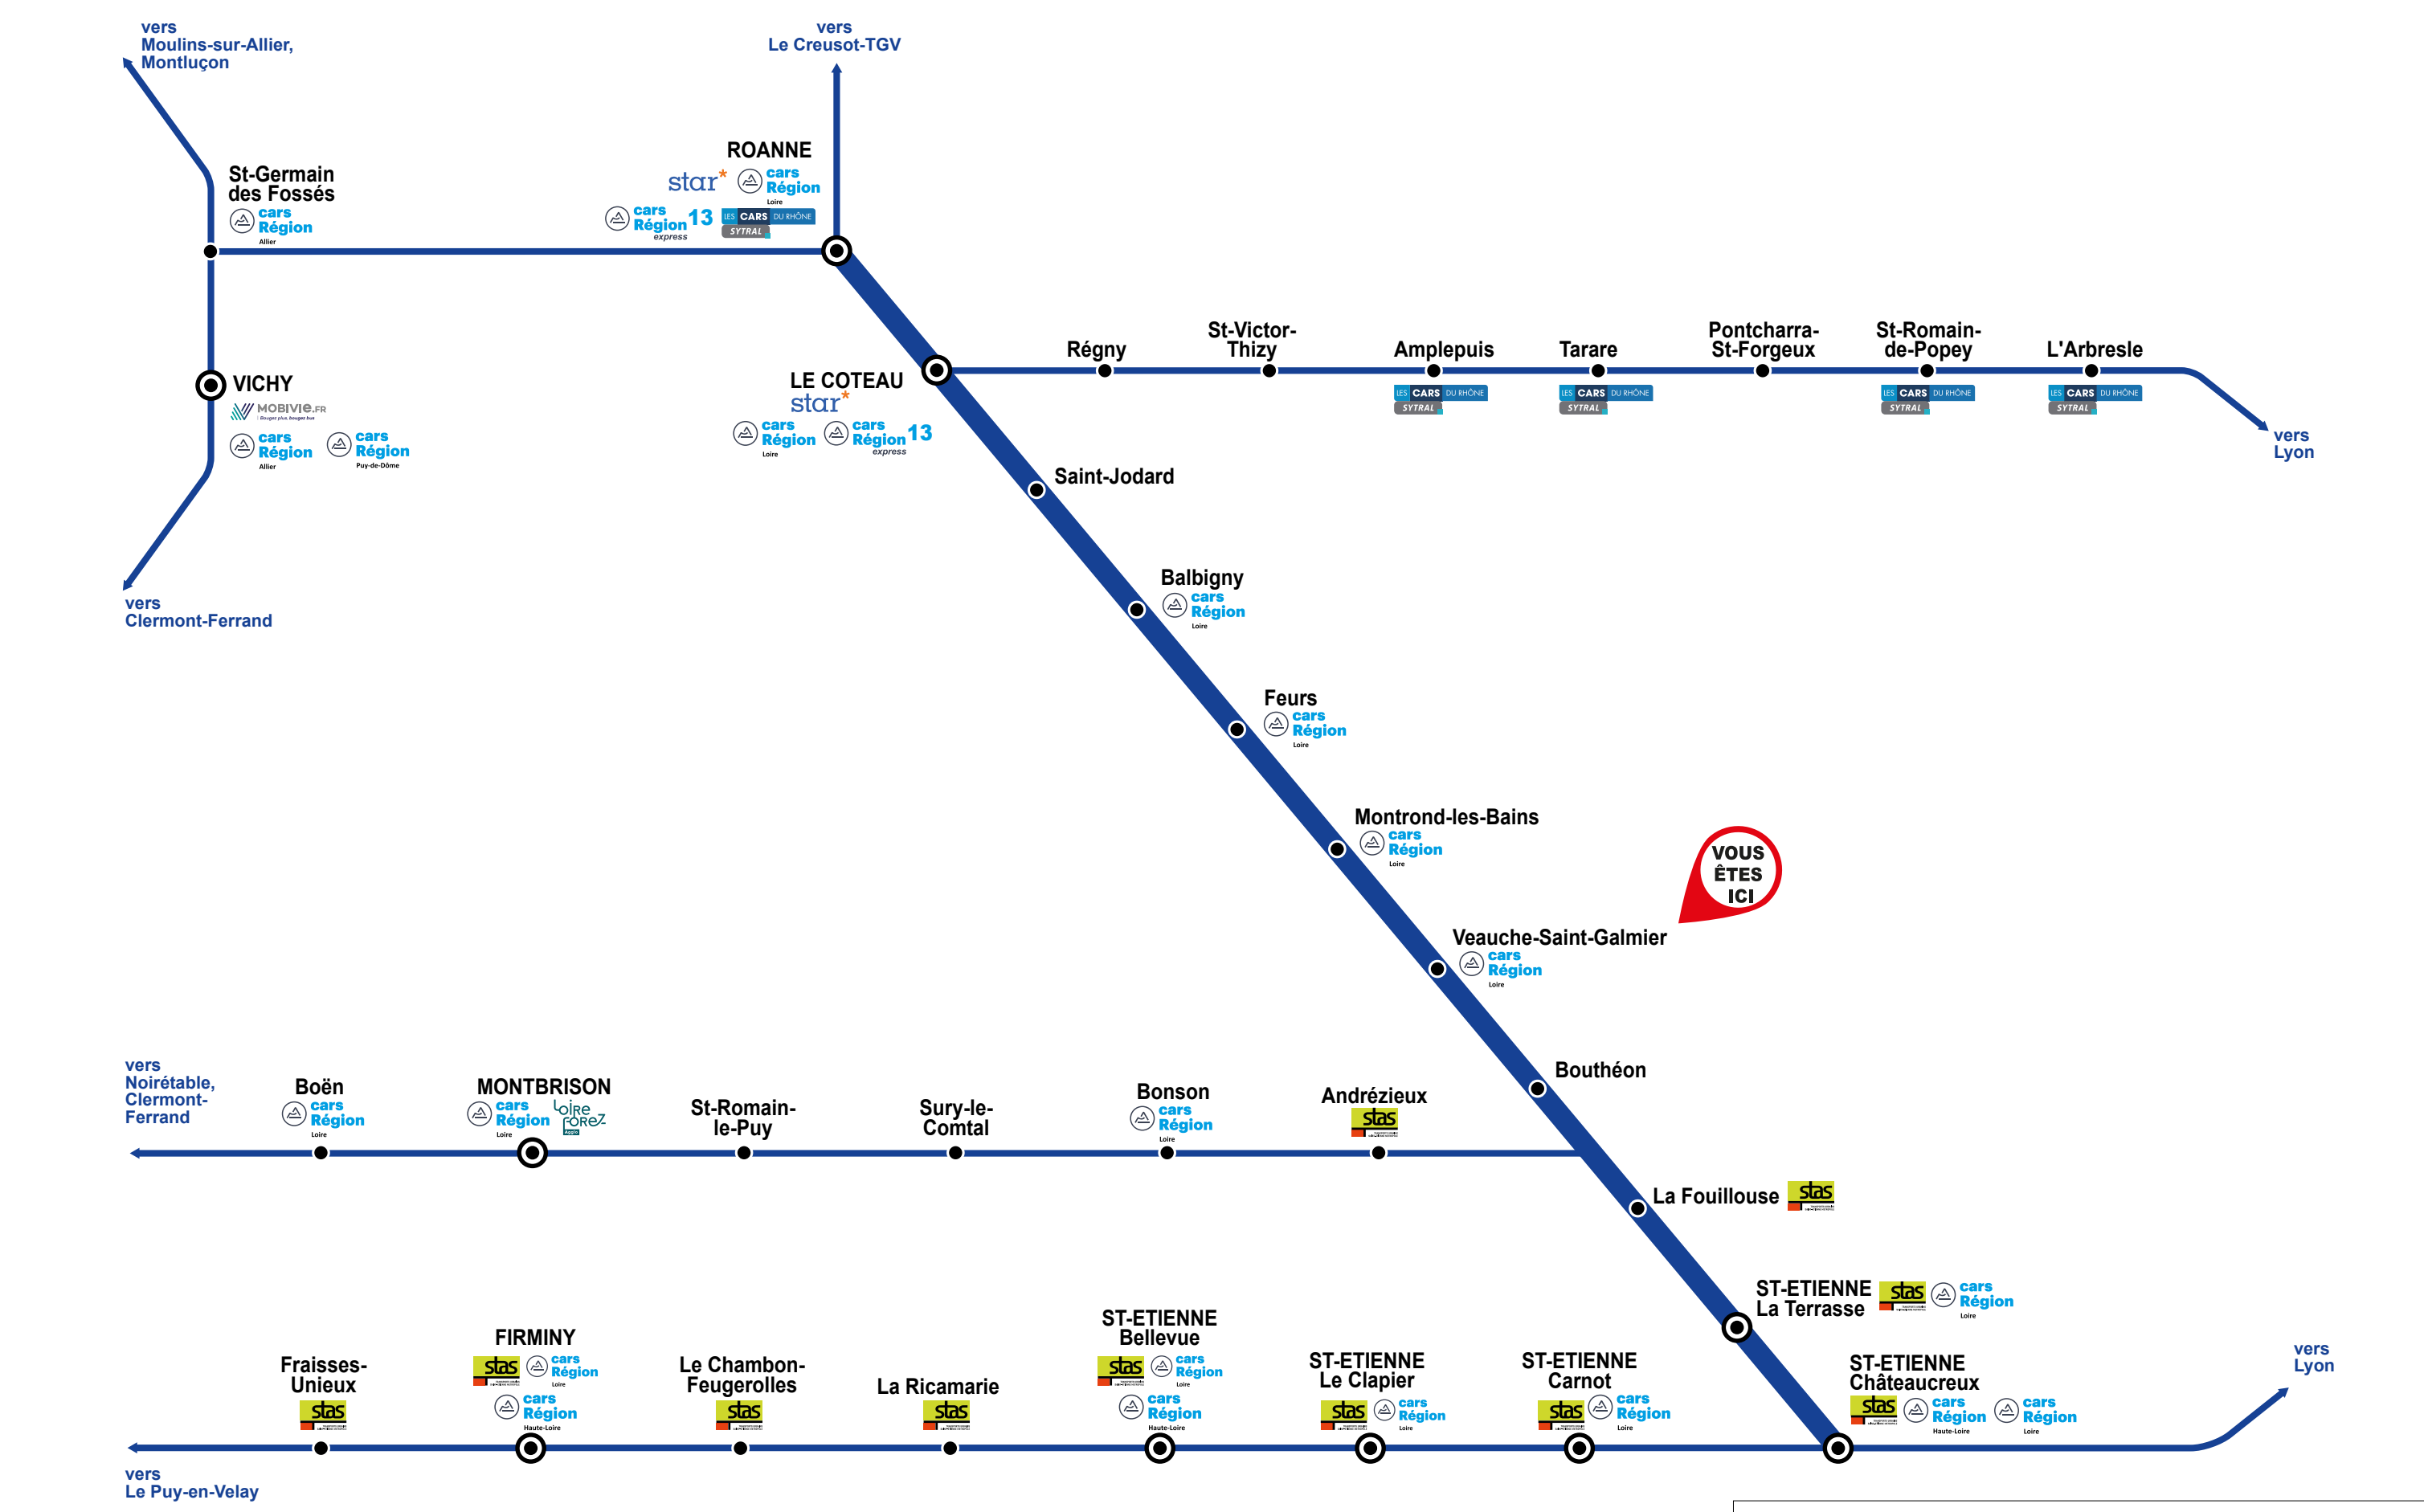

L'intermodalité en gare

TER et les autres réseaux de transport