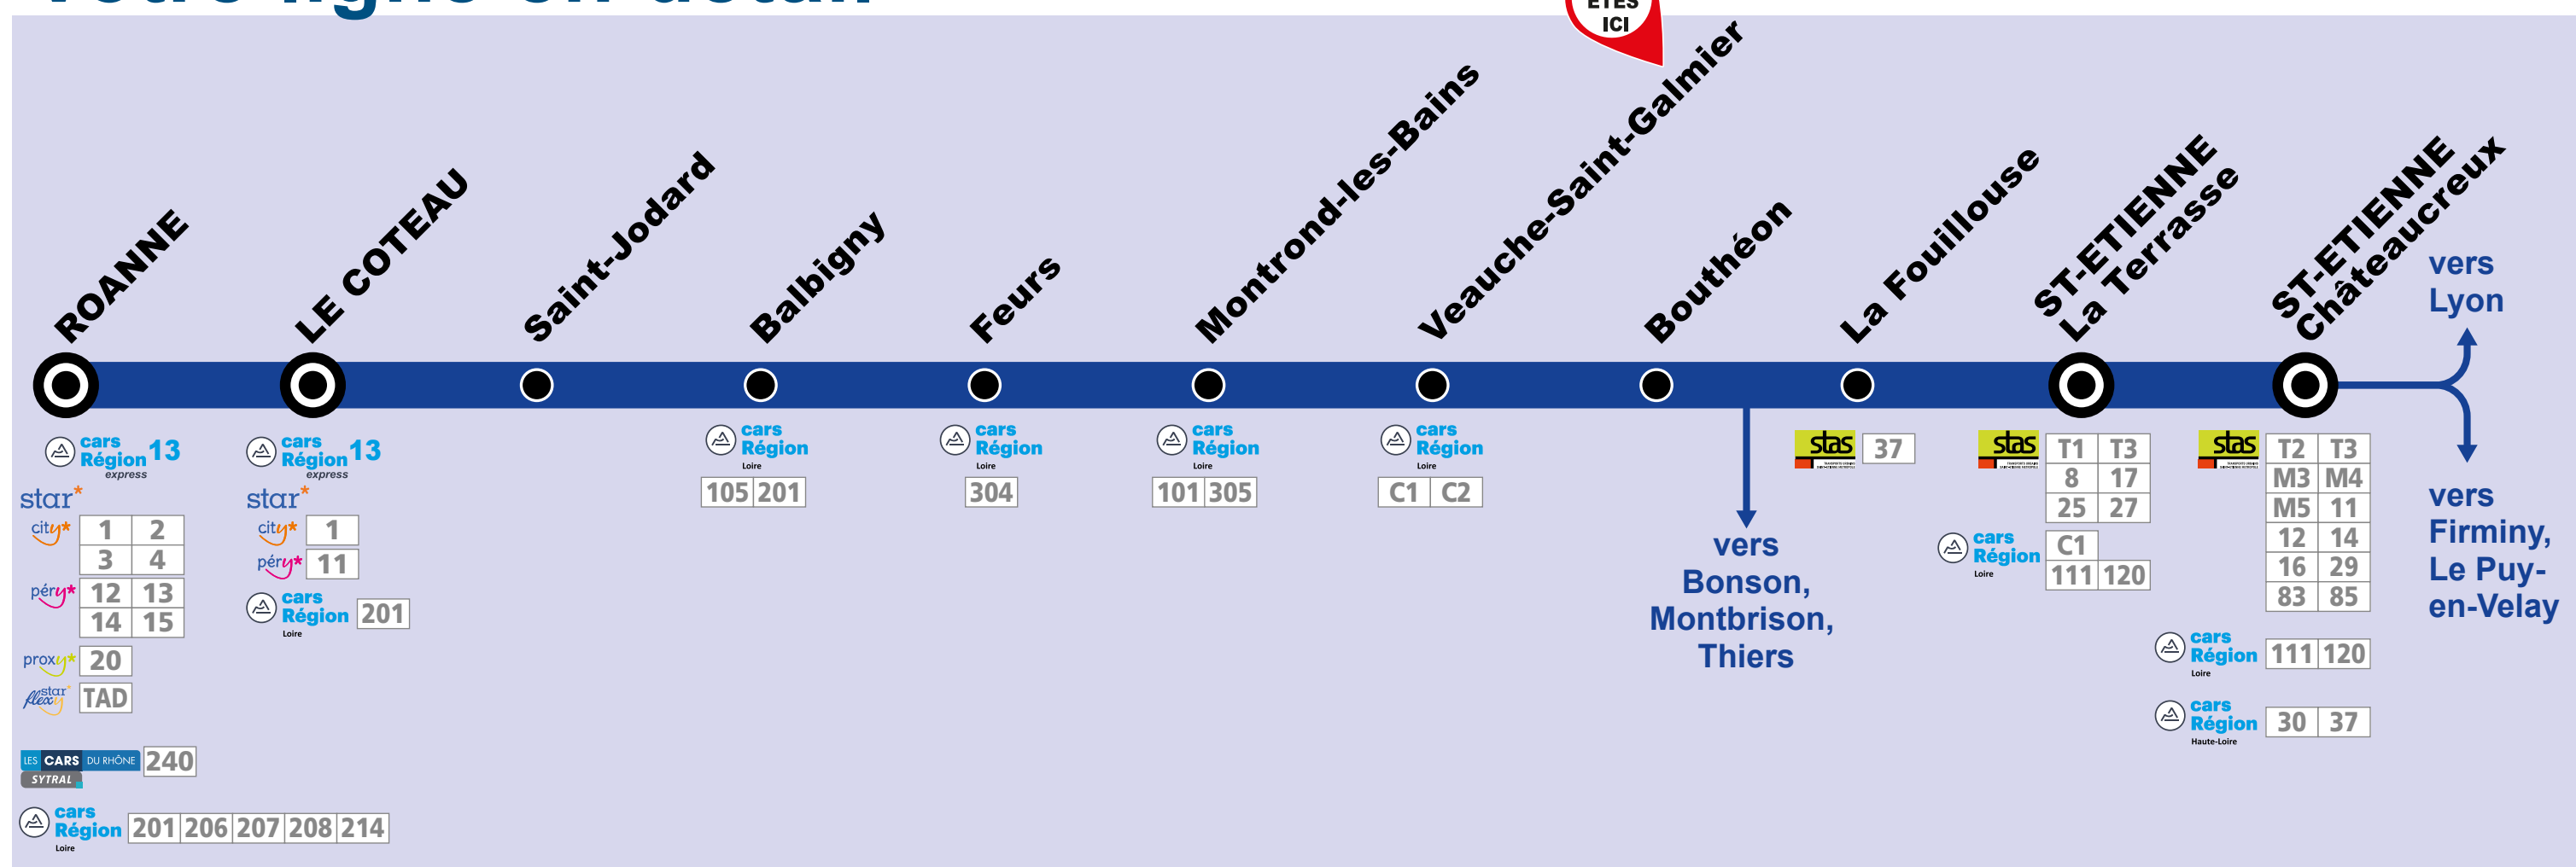

Votre ligne en détail

Les lignes régionales et interurbaines

- 13 Le Coteau gare - Roanne gare - Le Creusot-Montceau TGV
- Cars interurbains de la Loire
  - C1 Saint-Etienne La Terrasse - Andrézieux-Bouthéon - Veauche Saint-Galmier gare - Saint-Symphorien-sur-Coise
  - C2 Saint-Galmier - Veauche Saint-Galmier gare - Bonson gare - Sury-le-Comtal
- Cars interurbains de la Haute-Loire
  - 101 Feurs - Montbrison - Les Bains - Andrézieux-Bouthéon
  - 105 CHU St-Etienne - Balbigny gare
  - 111 St-Etienne Châteaueux / Carnot / La Terrasse - Andrézieux-Bouthéon - Bonson gare (arrêt Mairie) - Montbrison gare
  - 120 St-Etienne Châteaueux / Carnot / La Terrasse - Andrézieux-Bouthéon - Bonson gare - Craponne-sur-Arzon
  - 201 Roanne gare - Le Coteau gare - Balbigny gare
  - 206 Roanne gare - Saint-Just-en-Chevalot
  - 207 Roanne gare - Boën
  - 208 Roanne gare - Charlieu
- Cars interurbains du Rhône
  - 240 Roanne gare - Cours-la-Ville

Les lignes urbaines

1. Si vous souhaitez des informations concernant les réseaux urbains, veuillez-vous reporter à l'affiche concernant les Informations Réseaux
2. Bus urbains de Saint-Etienne Métropole
     - M1 St-Etienne Solaise - St-Etienne Bellevue et Carnot - Cité Du Design - St-Etienne La Terrasse - Hôpital Nord
     - M2 St-Etienne Châteaueux - St-Etienne Carnot - Cité Du Design
     - M3 St-Etienne Bellevue / Châteaueux / La Terrasse - Hôpital Nord
     - M4 Eglise Le Corbusier - Firminy gare - Chambon gare - La Ricamarie gare - St-Etienne Bellevue
     - M5 Firminy gare - St-Etienne Le Clapier - Métare
     - M6 La Cotonne - St-Etienne Châteaueux - Terrenoire
     - M7 St-Etienne Châteaueux / Bellevue
     - M8 St-Etienne Châteaueux / Bellevue - Ysingaux - Le Puy en Velay
     - M9 St-Etienne Châteaueux et Bellevue - Saint-Egrève
   - Bus urbains de Roanne
     - 1 Les Trois Ponts - Roanne gare - Le Coteau gare et Plaine
     - 2 Rorges Collège - Roanne gare - Mably Tuiles
     - 3 Mayollet - Roanne gare - Mably Bourg
     - 4 Le Scarabée - Roanne gare - Demi-Lieux
     - 11 Louis Flandre / Hôtel-de-Ville - Le Coteau gare - Clinique du Forez
     - 12 Roanne gare - La Pacaudière - St-Martin-d'Estreaux
     - 13 Roanne gare - Ambierle
     - 14 Roanne gare - Montagny
     - 15 Roanne gare - Saint-Alban-les-Eaux
     - 20 Roanne gare - Coutourne (service régulier le mercredi et vendredi, le samedi sur réservation)
     - TAD Transport A la Demande

Les informations des réseaux de transport

Centres d'information à votre service

Allo TER : 09 69 32 21 41
info trafic, horaires, billets
du lundi au vendredi de 7h à 19h / le samedi de 8h à 13h
www.ter.sncf.com/auvergne-rhone-alpes.fr

Allo TER : 09 69 32 21 41
info trafic, horaires, billets
du lundi au vendredi de 7h à 19h / le samedi de 8h à 13h
www.auvergnerrhonealpes.fr/cars

Transport interurbain de la Loire
Allo : 04 77 48 40 50
www.auvergnerrhonealpes.fr/interurbainloire

Transport interurbain de la Haute-Loire
Allo : 04 71 07 42 36
www.auvergnerrhonealpes.fr/interurbainhaute Loire

Transport interurbain du Rhône
Allo : 0800 10 40 36 (appel gratuit depuis un poste fixe)
Du lundi au vendredi de 8h à 18h et le samedi de 8h à 12h
www.carsdurhone.fr