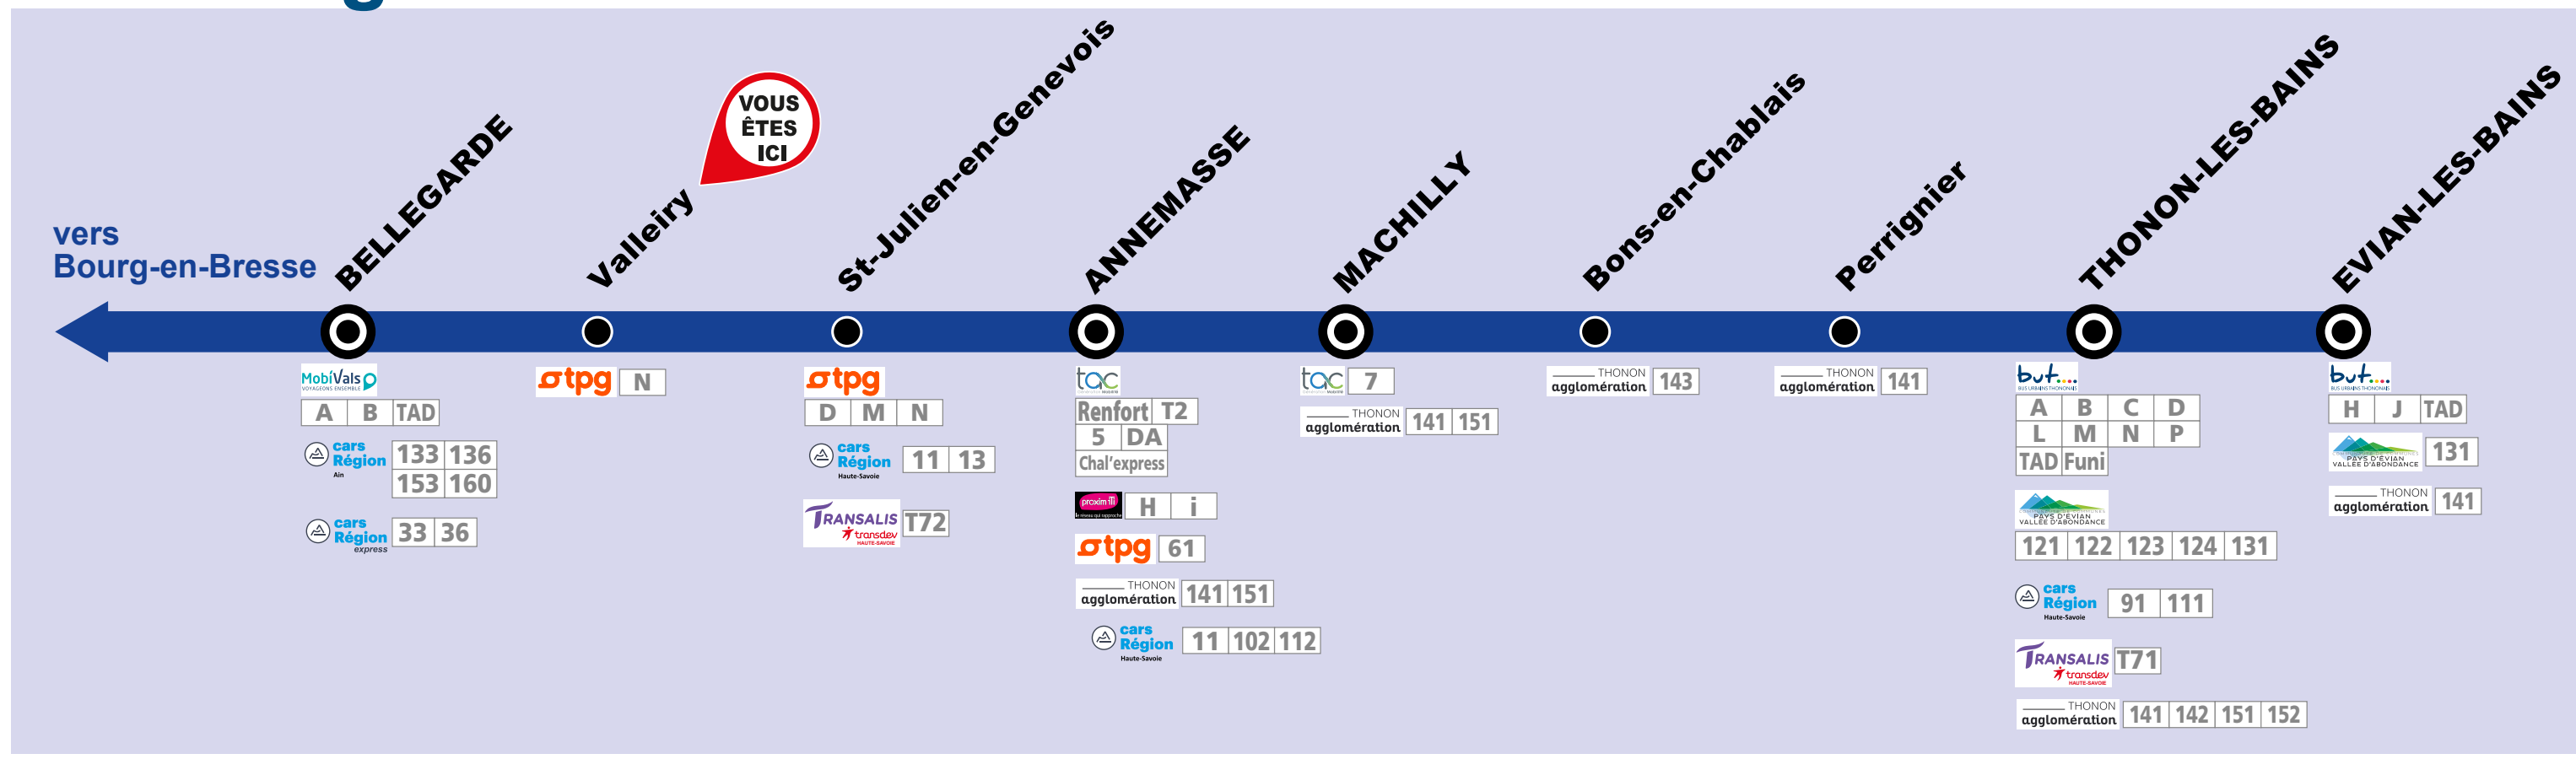

Votre ligne en détail

Les lignes régionales et interurbaines

- **TER**
  - 33 Bellegarde - Ferney/Divonne
  - 36 Bellegarde - Nurioux/Bourg
- **Cars interurbains de la Haute-Savoie**
  - 11 Saint-Julien-en-Genevois - Annemasse
  - 13 Saint-Julien-en-Genevois - Frangy
  - 91 Cluses - Morine
  - 102 Annemasse - Siat Fer-a-Cheval
  - 111 Bellevaux - Thonon-les-Bains
  - 112 Bellevaux - Annemasse
- **Cars interurbains de l'Ain**
  - 133 Seyssel - Bellegarde
  - 136 Challex - Bellegarde
  - 153 Mijoux - Bellegarde
  - 160 Bourg-en-Bresse - Bellegarde - Gex

- 121 Thonon-les-Bains - Châtel
- 122 Thonon-les-Bains - Tholon
- 123 Thonon-les-Bains - Publier - Fêternes
- 124 Bernex - Thonon-les-Bains
- 131 Saint-Gingolph - Thonon-les-Bains

Cars Transfrontaliers

Cars interurbains de Thonon Agglomération

Les lignes urbaines

- **Bus urbains d'Annemasse**
  - T2 Gaillard-Fossard - Annemasse Gare - Althéa
  - 5 Pas-de-l'Échelle Ecole - Annemasse Gare - Hôpital Findrol
  - 7 Jean Monnet - Abondance - Machilly gare
  - 61 Annemasse Gare - Genève Cornavin
  - DA Gaillard-Fossard - Annemasse Gare - Près des Plans
  - Chal'express Hôpital Findrol - Annemasse Gare OT
- **Bus urbains de Genève**
  - D St-Julien-en-Genevois - Genève Bel-Air
  - N St-Julien-en-Genevois - Valloire
  - M Beaumont-le-Châble - Collonges-sous-Salève
  - 61 Chablais Parc - Gare Cornavin
- **Bus urbains de Thonon**
  - A Grangette - Collonges
  - B Place des Arts - Saint-Désiré / Zi Vigny
  - T2 Place des Arts - Collège Th. Monod
  - D Place des Arts - Collège Th. Monod
  - E Place des Arts - Evian Gare routière
  - G Place des Arts - Ermitage
  - H Milly - Place Bonnaz
  - J Verlagry - Petite Rive
  - L Place des Arts - Amphion Village
  - M Place des Arts - La Chavanne
  - N Place des Arts - Parking des Châteaux
  - P Place des Arts - Marin
  - R Mézings / Car. de Létraz / Coll. Th. Monod - Gare Ayal
  - TAD Transport A la Demande

Les informations des réseaux de transport

Centres d'information à votre service