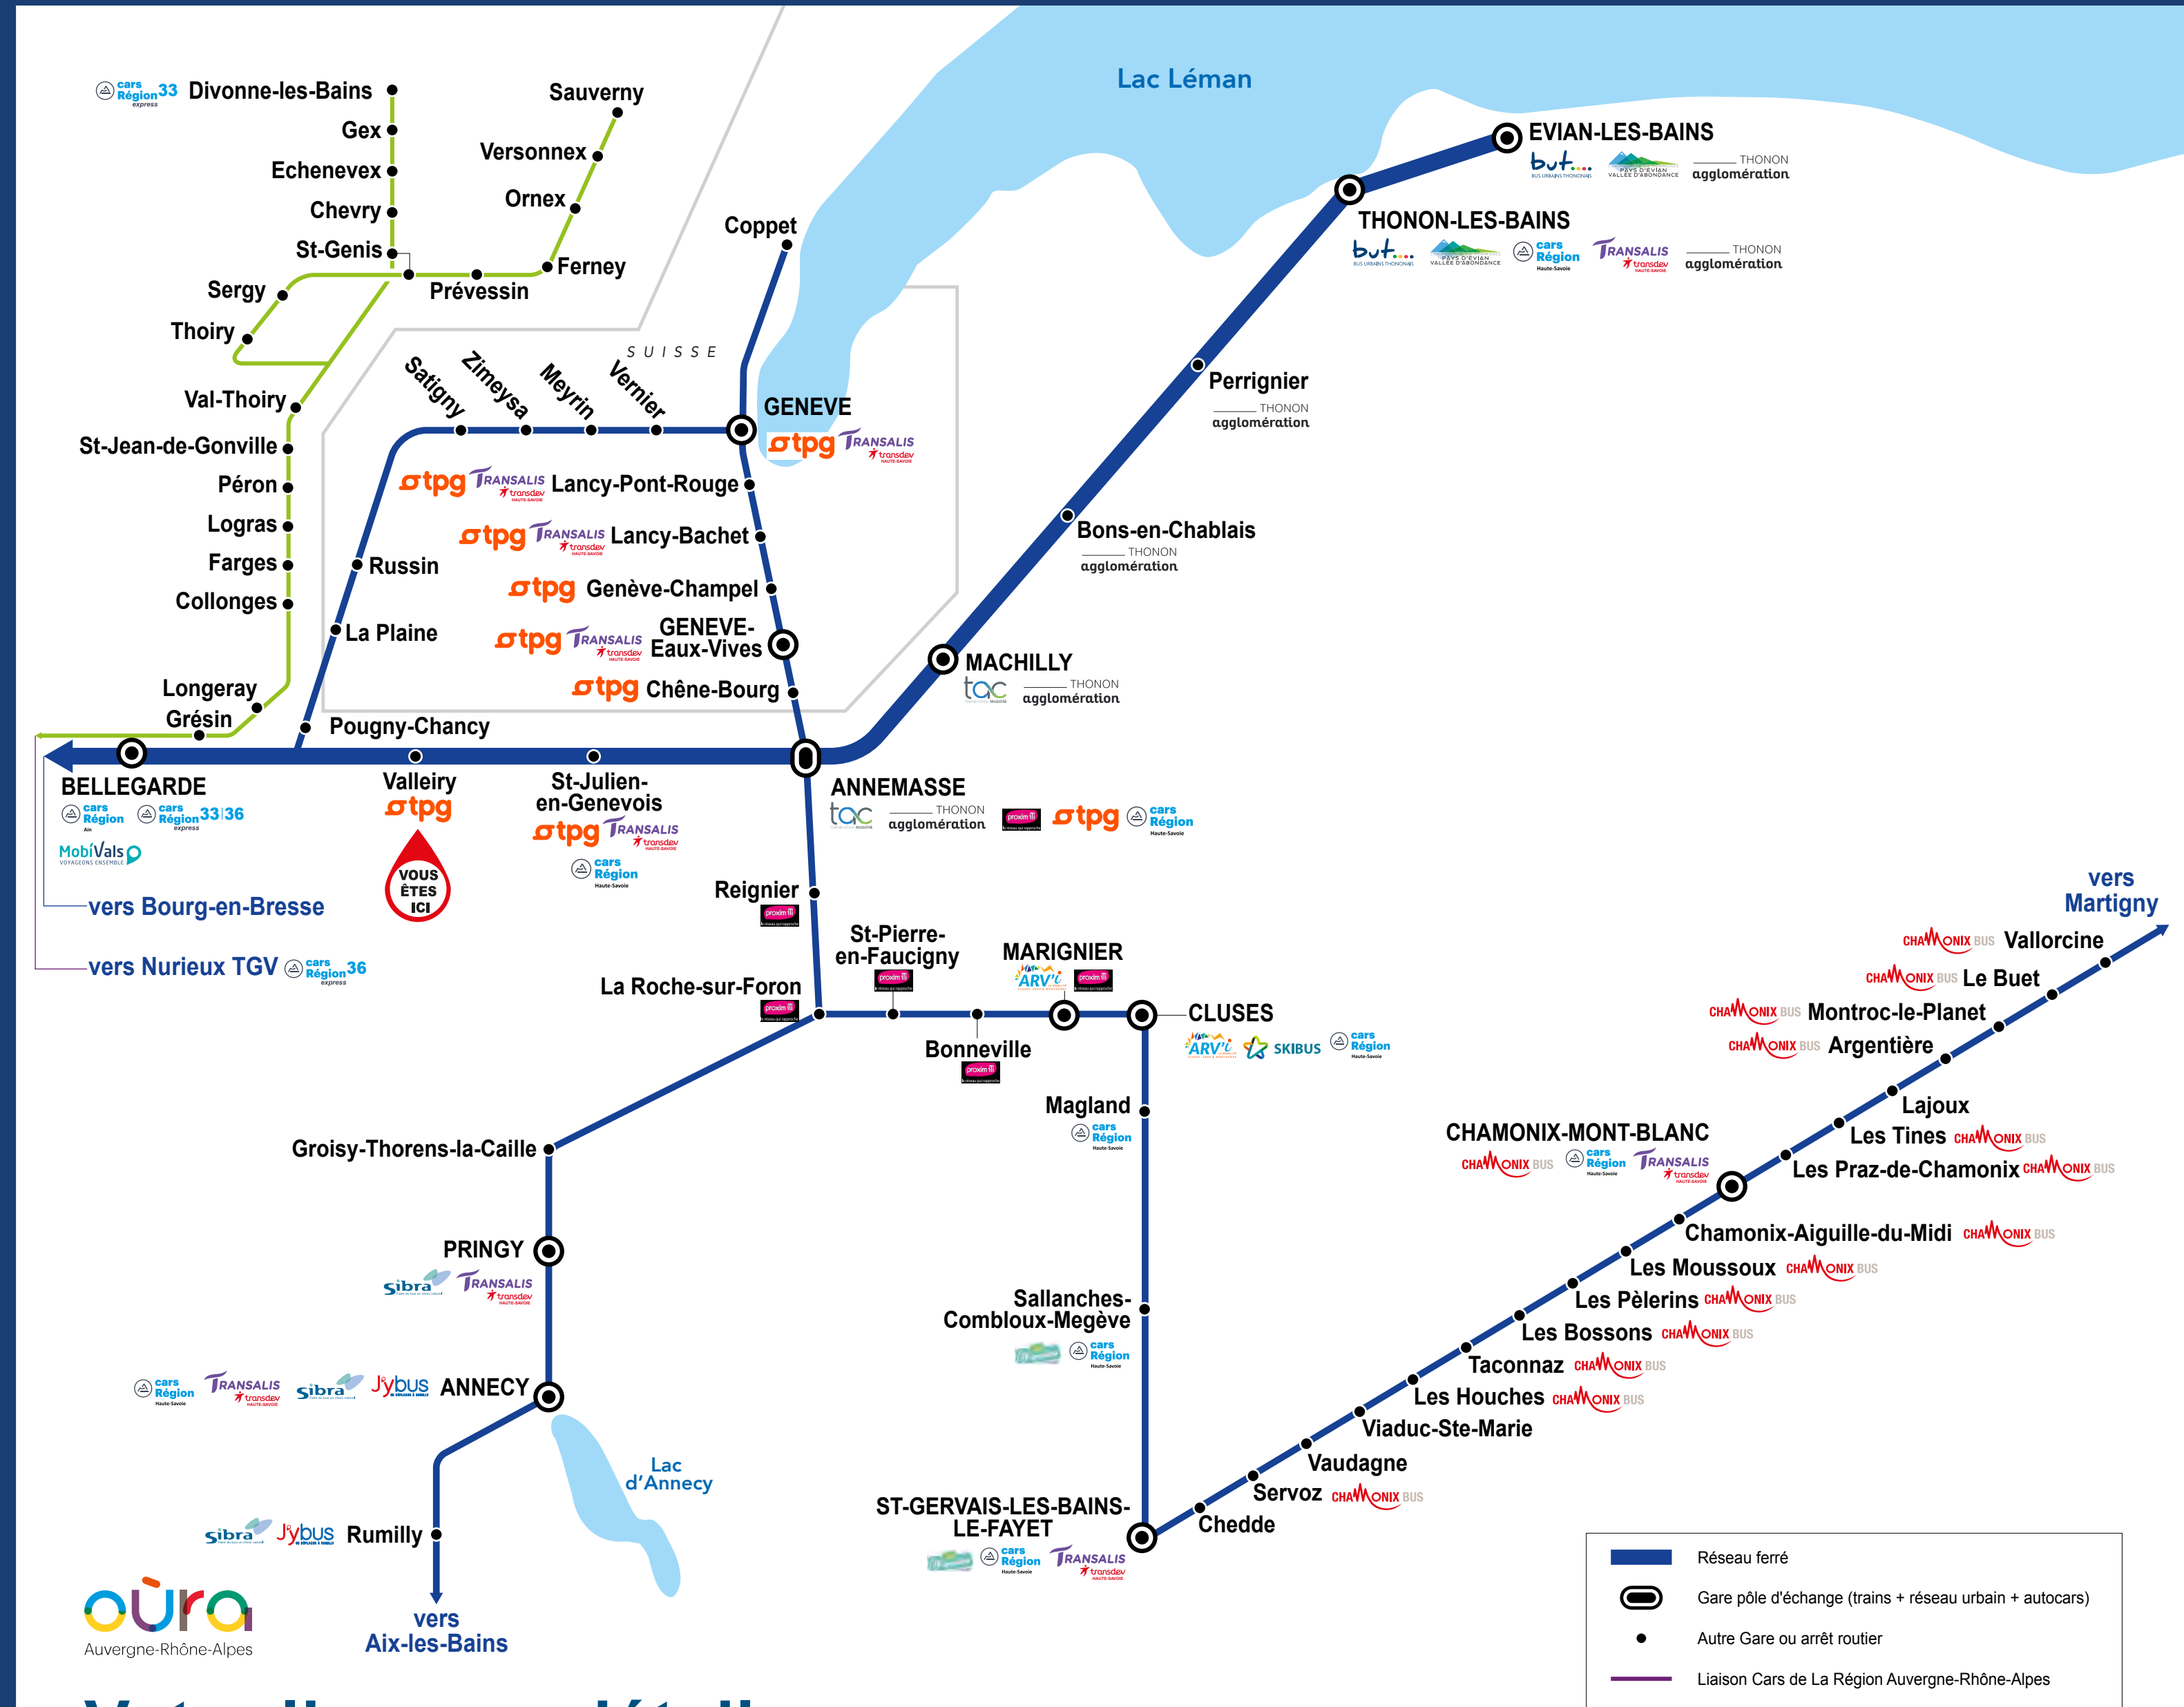

L'intermodalité en gare

TER et les autres réseaux de transport