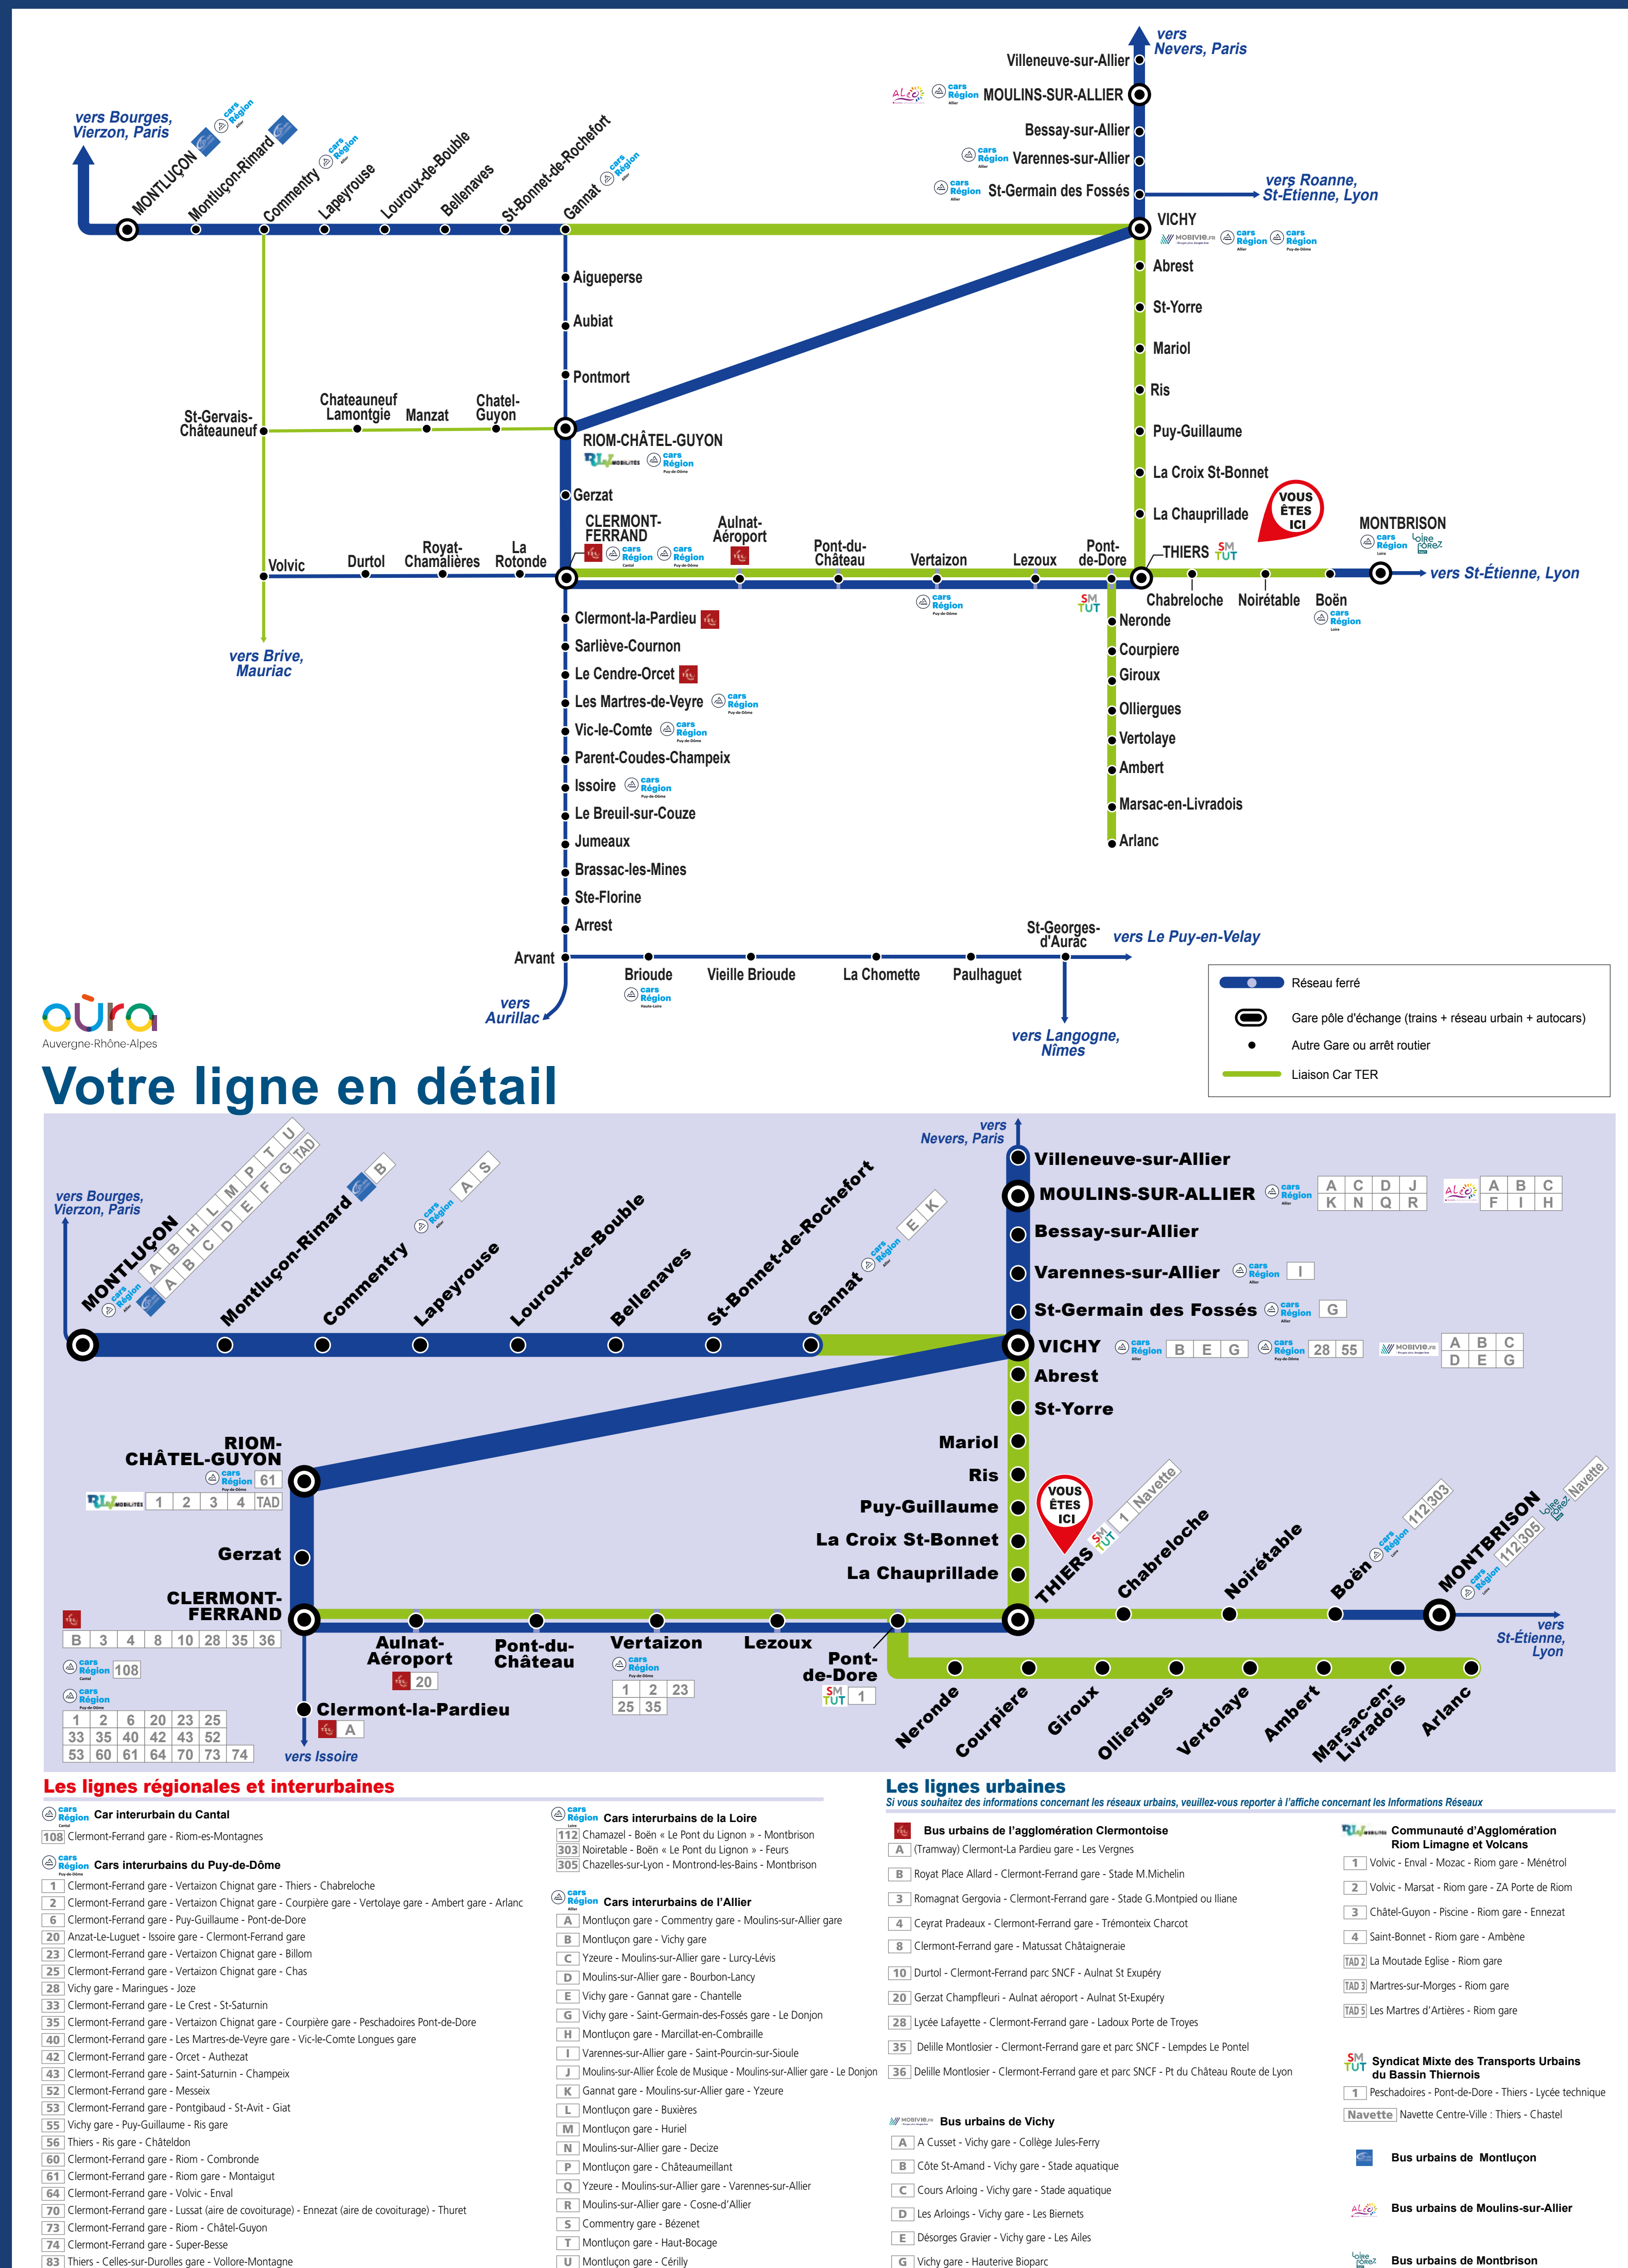

L'intermodalité en gare

TER et les autres réseaux de transport

Les informations des réseaux de transport

Centres d'information à votre service

SNCF TER AUVERGNE-RHÔNE-ALPES
Allo TER : 09 69 32 21 41
info trafic, horaires, billets
du lundi au vendredi de 7h à 19h / le samedi de 8h à 13h
www.ter.sncf.com/auvergne-rhone-alpes.fr

cars Région Cantal
Transport interurbain du Cantal
Allo : 04 26 73 33 60
www.auvergnerrhonealpes.fr/interurbaincantal

RLV MOBILITES
Communauté d'Agglomération Riom Limagne et Volcans
Allo : 04 73 38 08 09
Du lundi au vendredi de 9h à 12h et de 14h à 18h
www.rlv-mobilites.fr
TAD : centrale de réservation au 04 73 60 41 74 (numéro non surtaxé)

Ligne interurbaine

CAR TER
Autocar TER
vers Ambert ou Vichy
vers Noirétable - Saint-Etienne

Ces informations sont données à titre indicatif