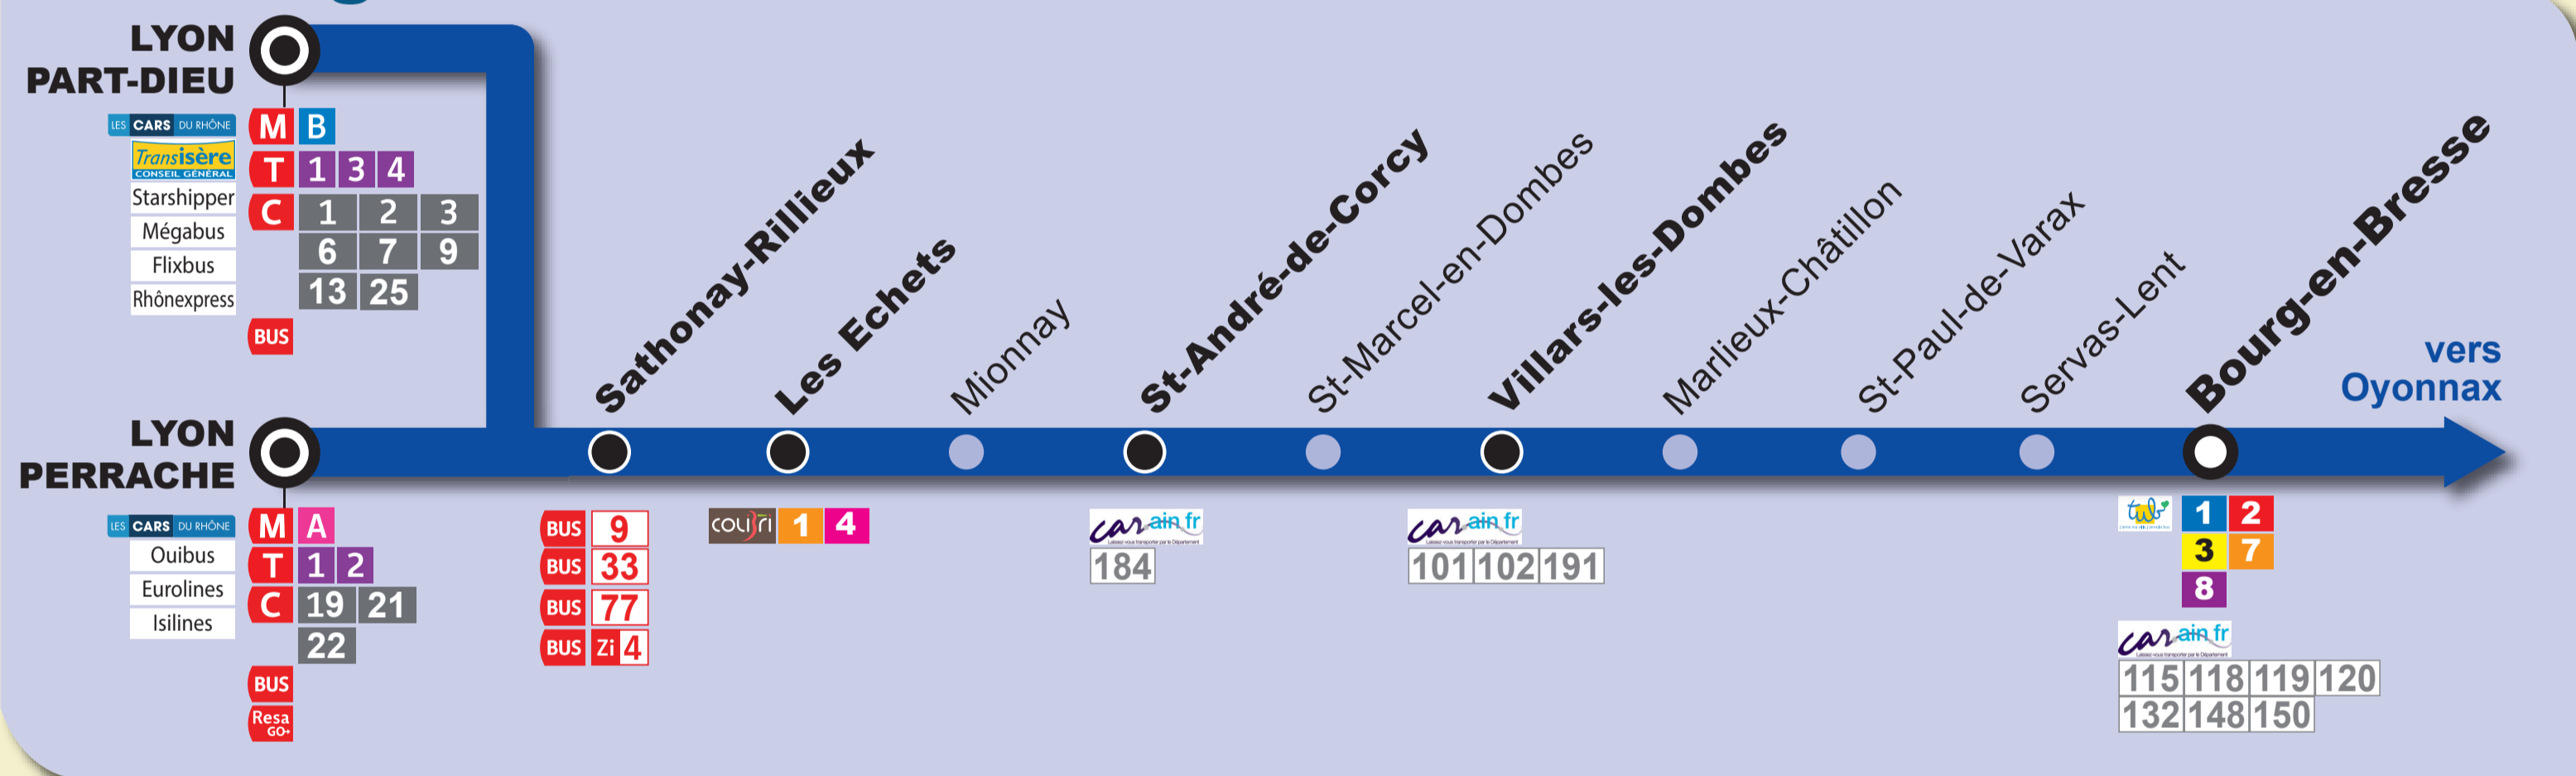

Votre ligne en détail

Les lignes de transport urbains T2Z

- **M A** Perrache - Vaulx-en-Velin La Soie
- **M B** Charpennes - Part Dieu - Stade de Gerland - Gare d'Oullins
- **M D** Gare de Vaise - Gare de Vénissieux
- **T 1** Debourg - Hôtel de Région/Montrochet - IUT Feysine
- **T 2** Perrache - St-Priest Bel-Air
- **T 3** Part-Dieu Vilette - Meyzieu Z.I.
- **T 4** La Doua Gaston Berger - Hôpital Feyzin Vénissieux
- **T 5** Grange Blanche - Parc du Chêne - Eurexpo
- **C** Lignes bus majeures
- **BUS** Lignes bus complémentaires
- **Plus** Transport à la demande

Les lignes d'autocars

- **101** Chalamont - Villars-les-Dombes
- **102** Châtillon-sur-Chalaronne - Villars-les-Dombes
- **115** Verjon - Bourg-en-Bresse
- **118** Bourg-en-Bresse - Mâcon
- **119** Bourg-en-Bresse - Villefranche
- **120** Belleville - Bourg-en-Bresse
- **132** Lyon - Bourg-en-Bresse
- **148** Bourg-en-Bresse - St-Julien-sur-Suran
- **150** Bourg-en-Bresse - Romanay
- **160** Gex - Bourg-en-Bresse
- **184** Trévoux - Neuville-sur-Saône
- **191** Belleville - Saint-Trivier sur Moignans - Villars les Dombes

Les lignes de bus urbains

- **1** Revermont / Granges Bardes - Chartreuse
- **2** Av. de Bresse - Sardières La Chagne
- **3** Z.A. Les Bruyères / Biès d'Or Péronnas - Alagnier
- **7** Hôpital Fleuryat - Seltion CFA
- **8** Norelan Bourg / Alimentec - Parc Expo / Girolles
- **1** Gare des Echets - Thil Maine
- **4** Tramoyes Mairie - Rillieux Semailles

Information des réseaux de transport

Les centres d'information à votre service

Allo TER : **09 69 32 21 41** (appel non surtaxé) du lundi au vendredi de 7h à 19h / le samedi de 8h à 13h
Services par téléphone : **3635** (Service 0,40 €/min + TVA) état du trafic, horaires, billets
www.ter.sncf.com
Site SNCF TER Auvergne-Rhône-Alpes

Allo TCL : **04 26 10 12 12** (prix d'un appel local) du lundi au samedi - 5h / 00h30 le dimanche - 6h / 00h30
www.tcl.fr

Info TUB : **04 74 45 05 06** (9 cts la min + prix d'un appel) Transport à la demande : **0820 201 325**

www.tub-bourg.fr

Info Colibri : **0810 744 744** (6 cts d'euros / mn + prix d'un appel local)

www.bus-colibri.com

TAM : Services des Régies : **04 74 46 17 28** regies@mairie-amberieuenbugey.fr
Réseau TAM : tam@mairie-amberieuenbugey.fr
Ouverture mairie : du lundi au vendredi de 8h à 12h et de 13h30 à 17h30

Les cars de l'Ain
04 74 22 14 20
Du lundi au vendredi de 8h à 12h et de 13h30 à 18h (sauf le vendredi fermeture à 17h)
www.car.ain.fr

Réseaux OURA!
www.oura.com
Tous les réseaux partenaires