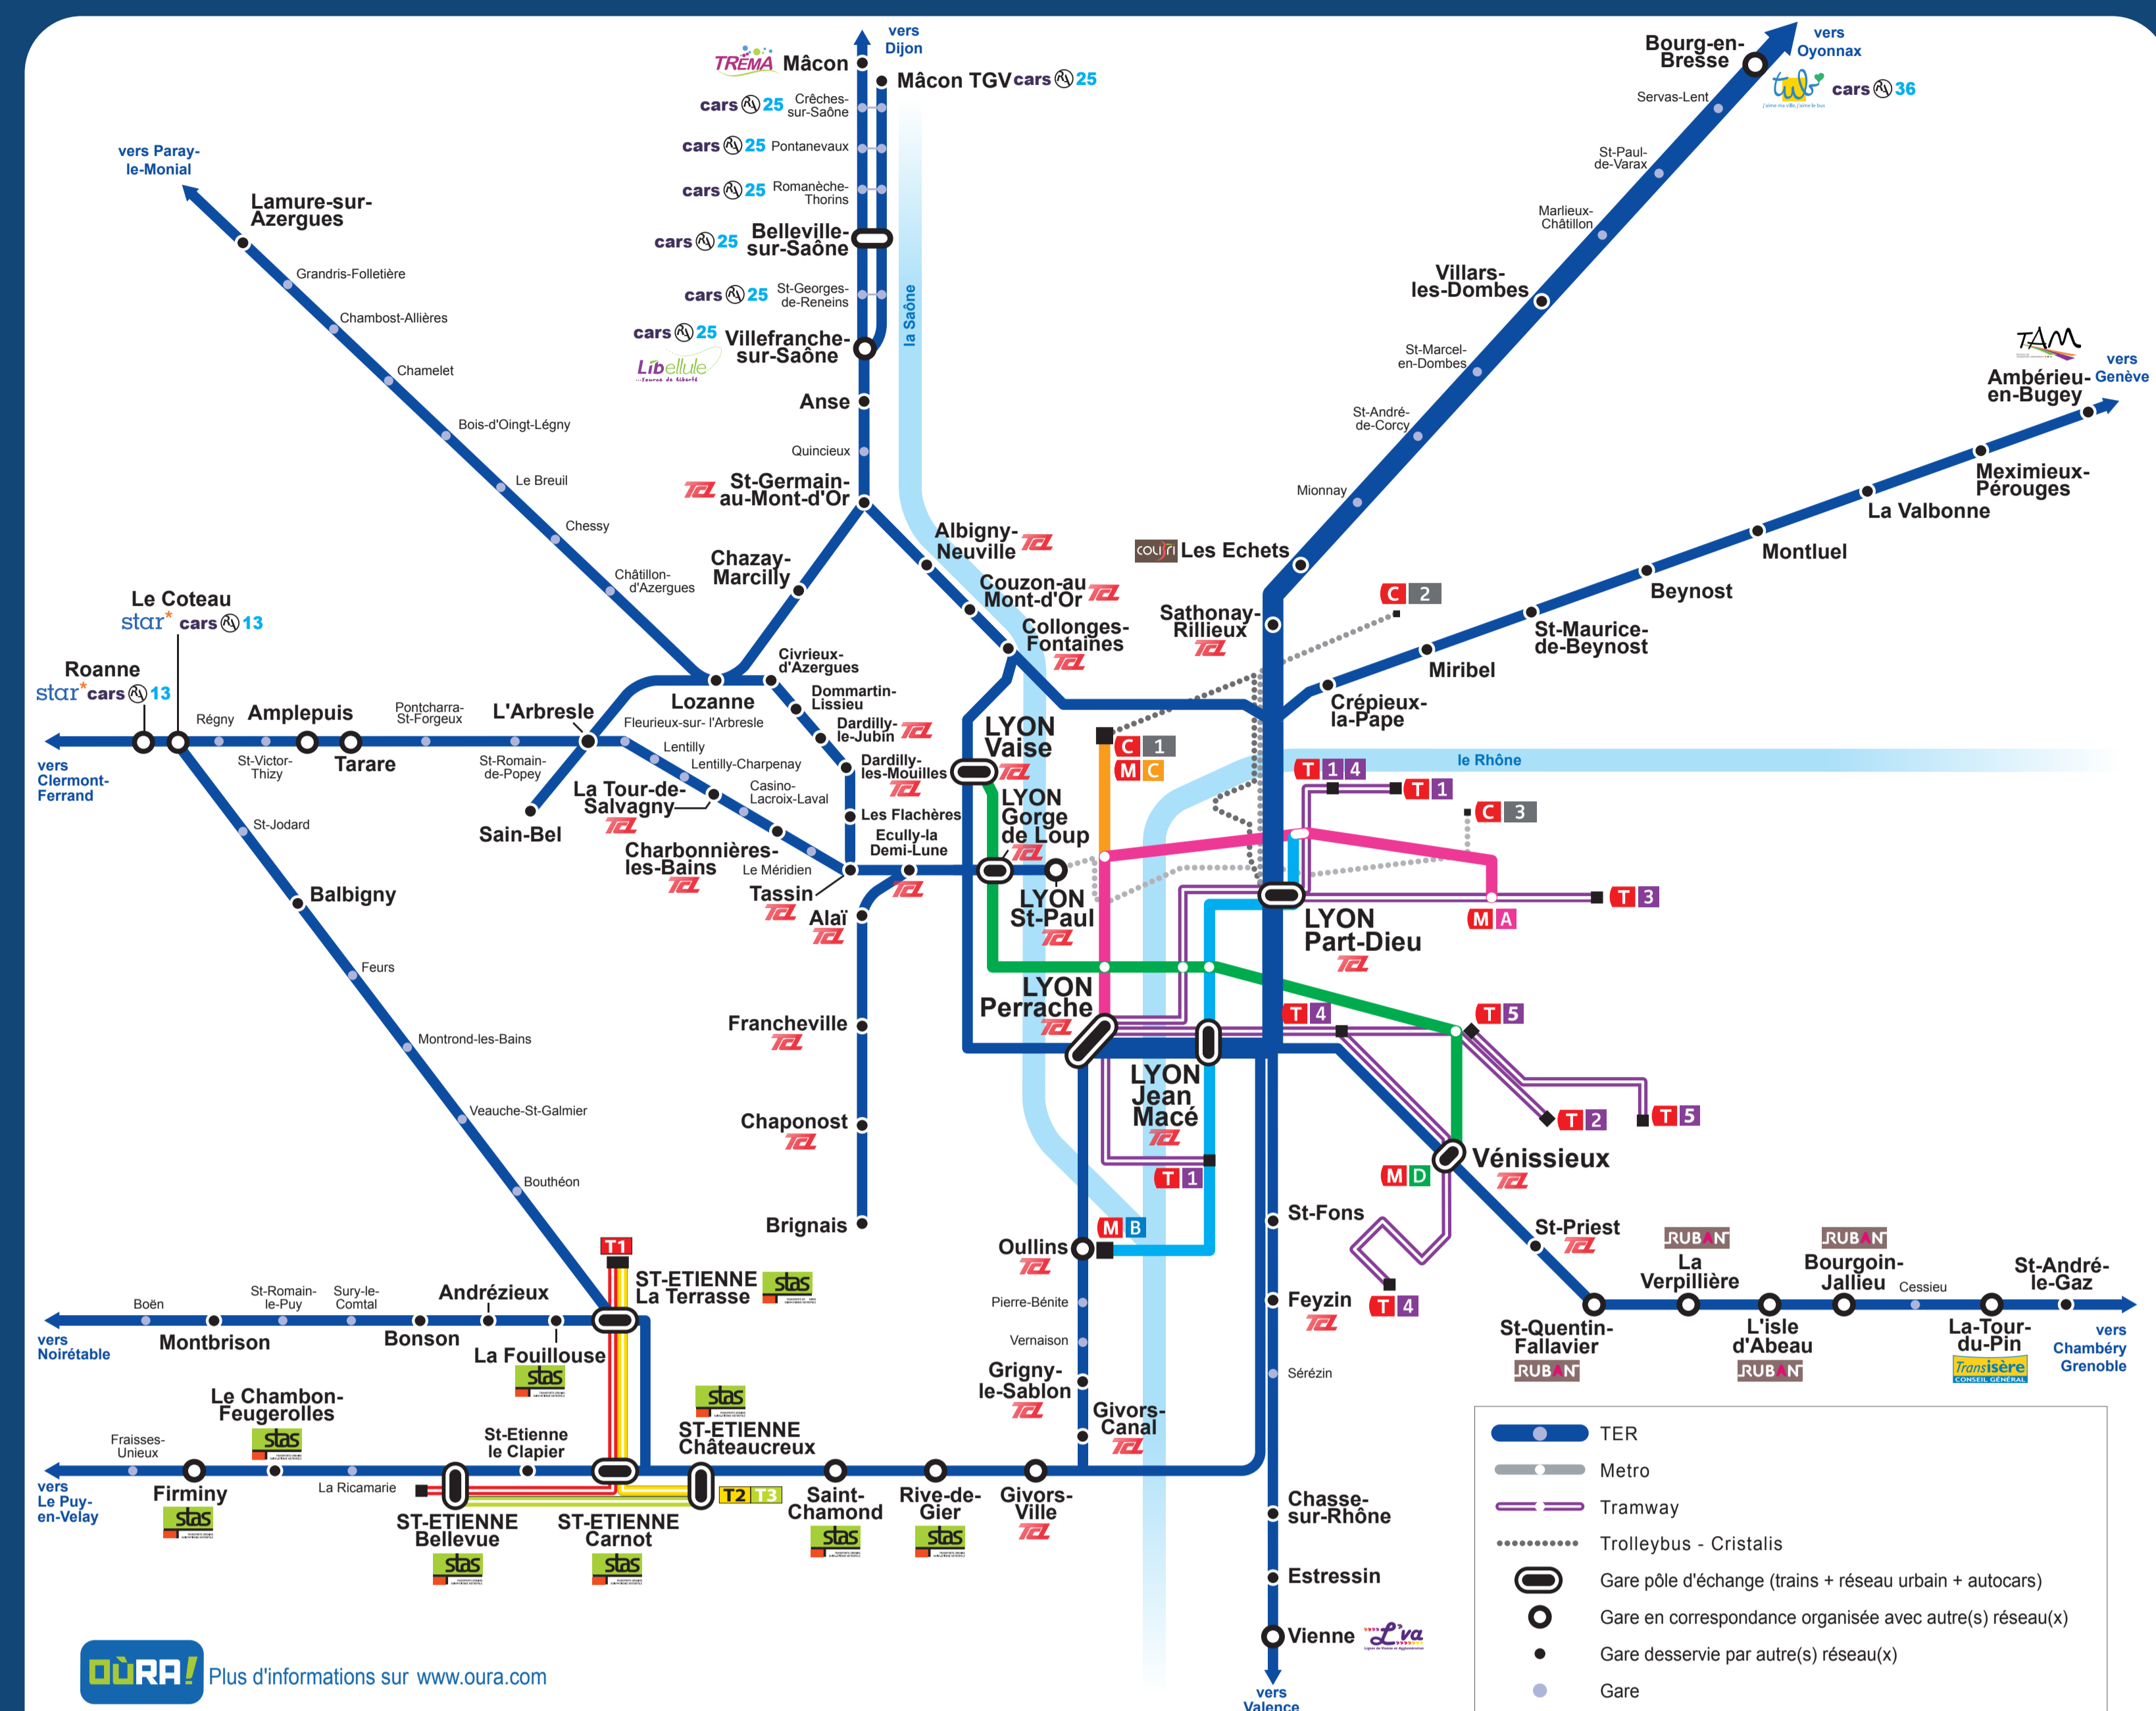

L'Intermodalité à votre Gare

Quelles correspondances *ter* avec les autres transports collectifs ?