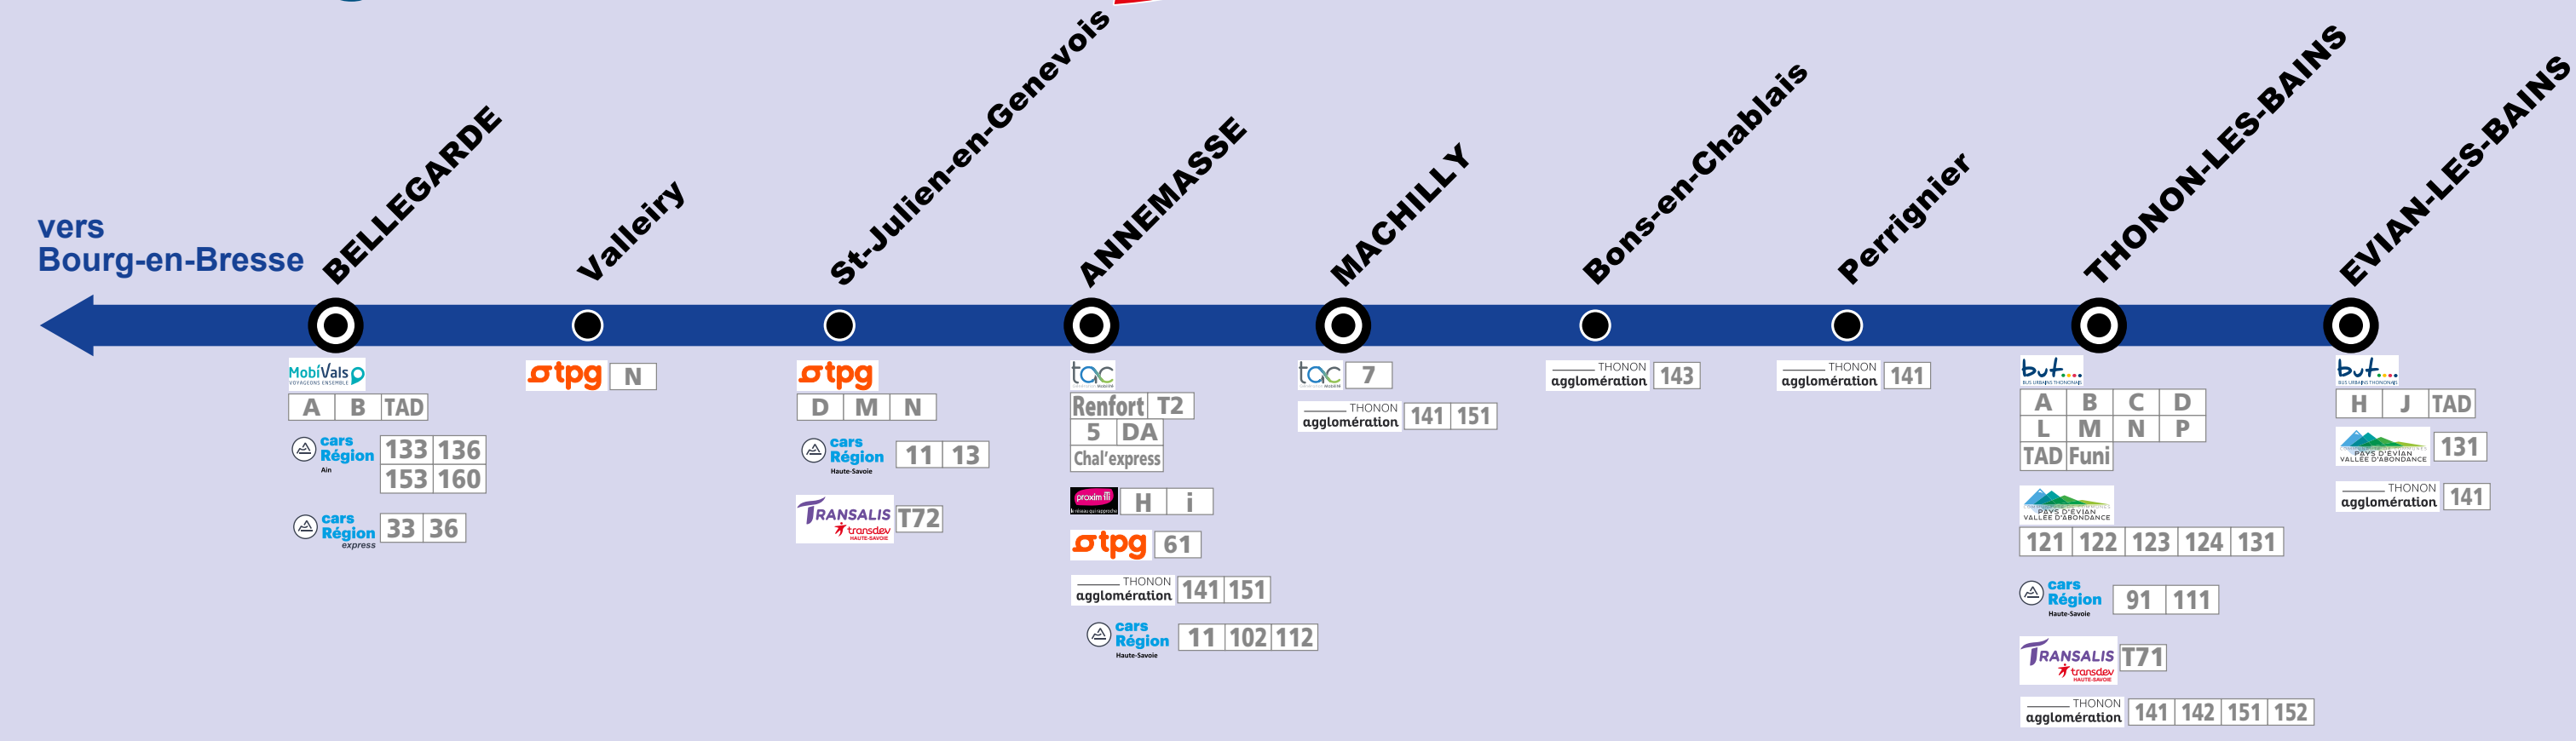

Votre ligne en détail

Les lignes régionales et interurbaines

- **33** Bellegarde - Ferney-Divonne
- **36** Bellegarde - Nurioux/Bourg
- **11** Saint-Julien-en-Genevois - Annemasse
- **13** Saint-Julien-en-Genevois - Frangy
- **91** Cluses - Moirine
- **102** Annemasse - Sut-Fer-à-Cheval
- **111** Bellevaux - Thonon-les-Bains
- **112** Bellevaux - Annemasse
- **133** Seyssel - Bellegarde
- **136** Challes - Bellegarde
- **153** Mijoux - Bellegarde
- **160** Bourg-en-Bresse - Bellegarde - Gex

- **121** Thonon-les-Bains - Châté
- **122** Thonon-les-Bains - Thollon
- **123** Thonon-les-Bains - Publier - Fèternes
- **124** Bernex - Thonon-les-Bains
- **131** Saint-Gingolph - Thonon-les-Bains

Cars Transfrontaliers

Cars interurbains de Thonon Agglomération

Les lignes urbaines

Bus urbains d'Annemasse

- **121** Thonon-les-Bains - Châté
- **122** Thonon-les-Bains - Thollon
- **123** Thonon-les-Bains - Publier - Fèternes
- **124** Bernex - Thonon-les-Bains
- **131** Saint-Gingolph - Thonon-les-Bains

Bus urbains de Genève

- **D** St-Julien-en-Genevois - Genève Bel-Air
- **N** St-Julien-en-Genevois - Vallières
- **M** Beaumont-le-Châble - Collonges-sous-Salève
- **61** Chablais Parc - Gare Cornavin

Bus urbains de Thonon

- **A** Grangette - Collonges
- **B** Place des Arts - Saint-Désiré / ZI Vongy
- **C** Place des Arts - Collège Th. Monod
- **D** Place des Arts - Collège Th. Monod
- **E** Place des Arts - Évier Gare routière
- **F** Place des Arts - Ermitage
- **G** Place des Arts - Petite Rive
- **H** Milly - Place Bonnaz
- **I** Verléry - Petite Rive
- **J** Place des Arts - Amphion Village
- **K** Place des Arts - La Chavanne
- **L** Place des Arts - Parking des Châteaux
- **M** Place des Arts - Marin
- **N** Mésanges / Car. de Létoz / Coll. Th. Monod - Gare Aval
- **TAD** Transport A la Demande

Les informations des réseaux de transport

Centres d'information à votre service

Transport transfrontalier entre la Haute-Savoie et la Suisse
www.transalis.fr
transalis@transdev.com

Transport urbain de Cluses, Arve et Montagnes
Allo : 04 50 98 07 81
www.cluses.com

Alpibus
Information : 0 800 94 00 33 (appel gratuit depuis un poste fixe)

Transport interurbain de la Communauté de Communes du Pays d'Évian
Allo : 04 50 71 00 88
www.cc-peva.fr/336-transport-en-commun.htm

Transport urbain et interurbain de 4 Communautés de Communes
Allo : 0811 280 257 (numéro Azur)
www.proximiti.fr

Oura
www.oura.com
Calculs d'itinéraire, informations et boutique en ligne sur tous les réseaux partenaires

Ces informations sont données à titre indicatif