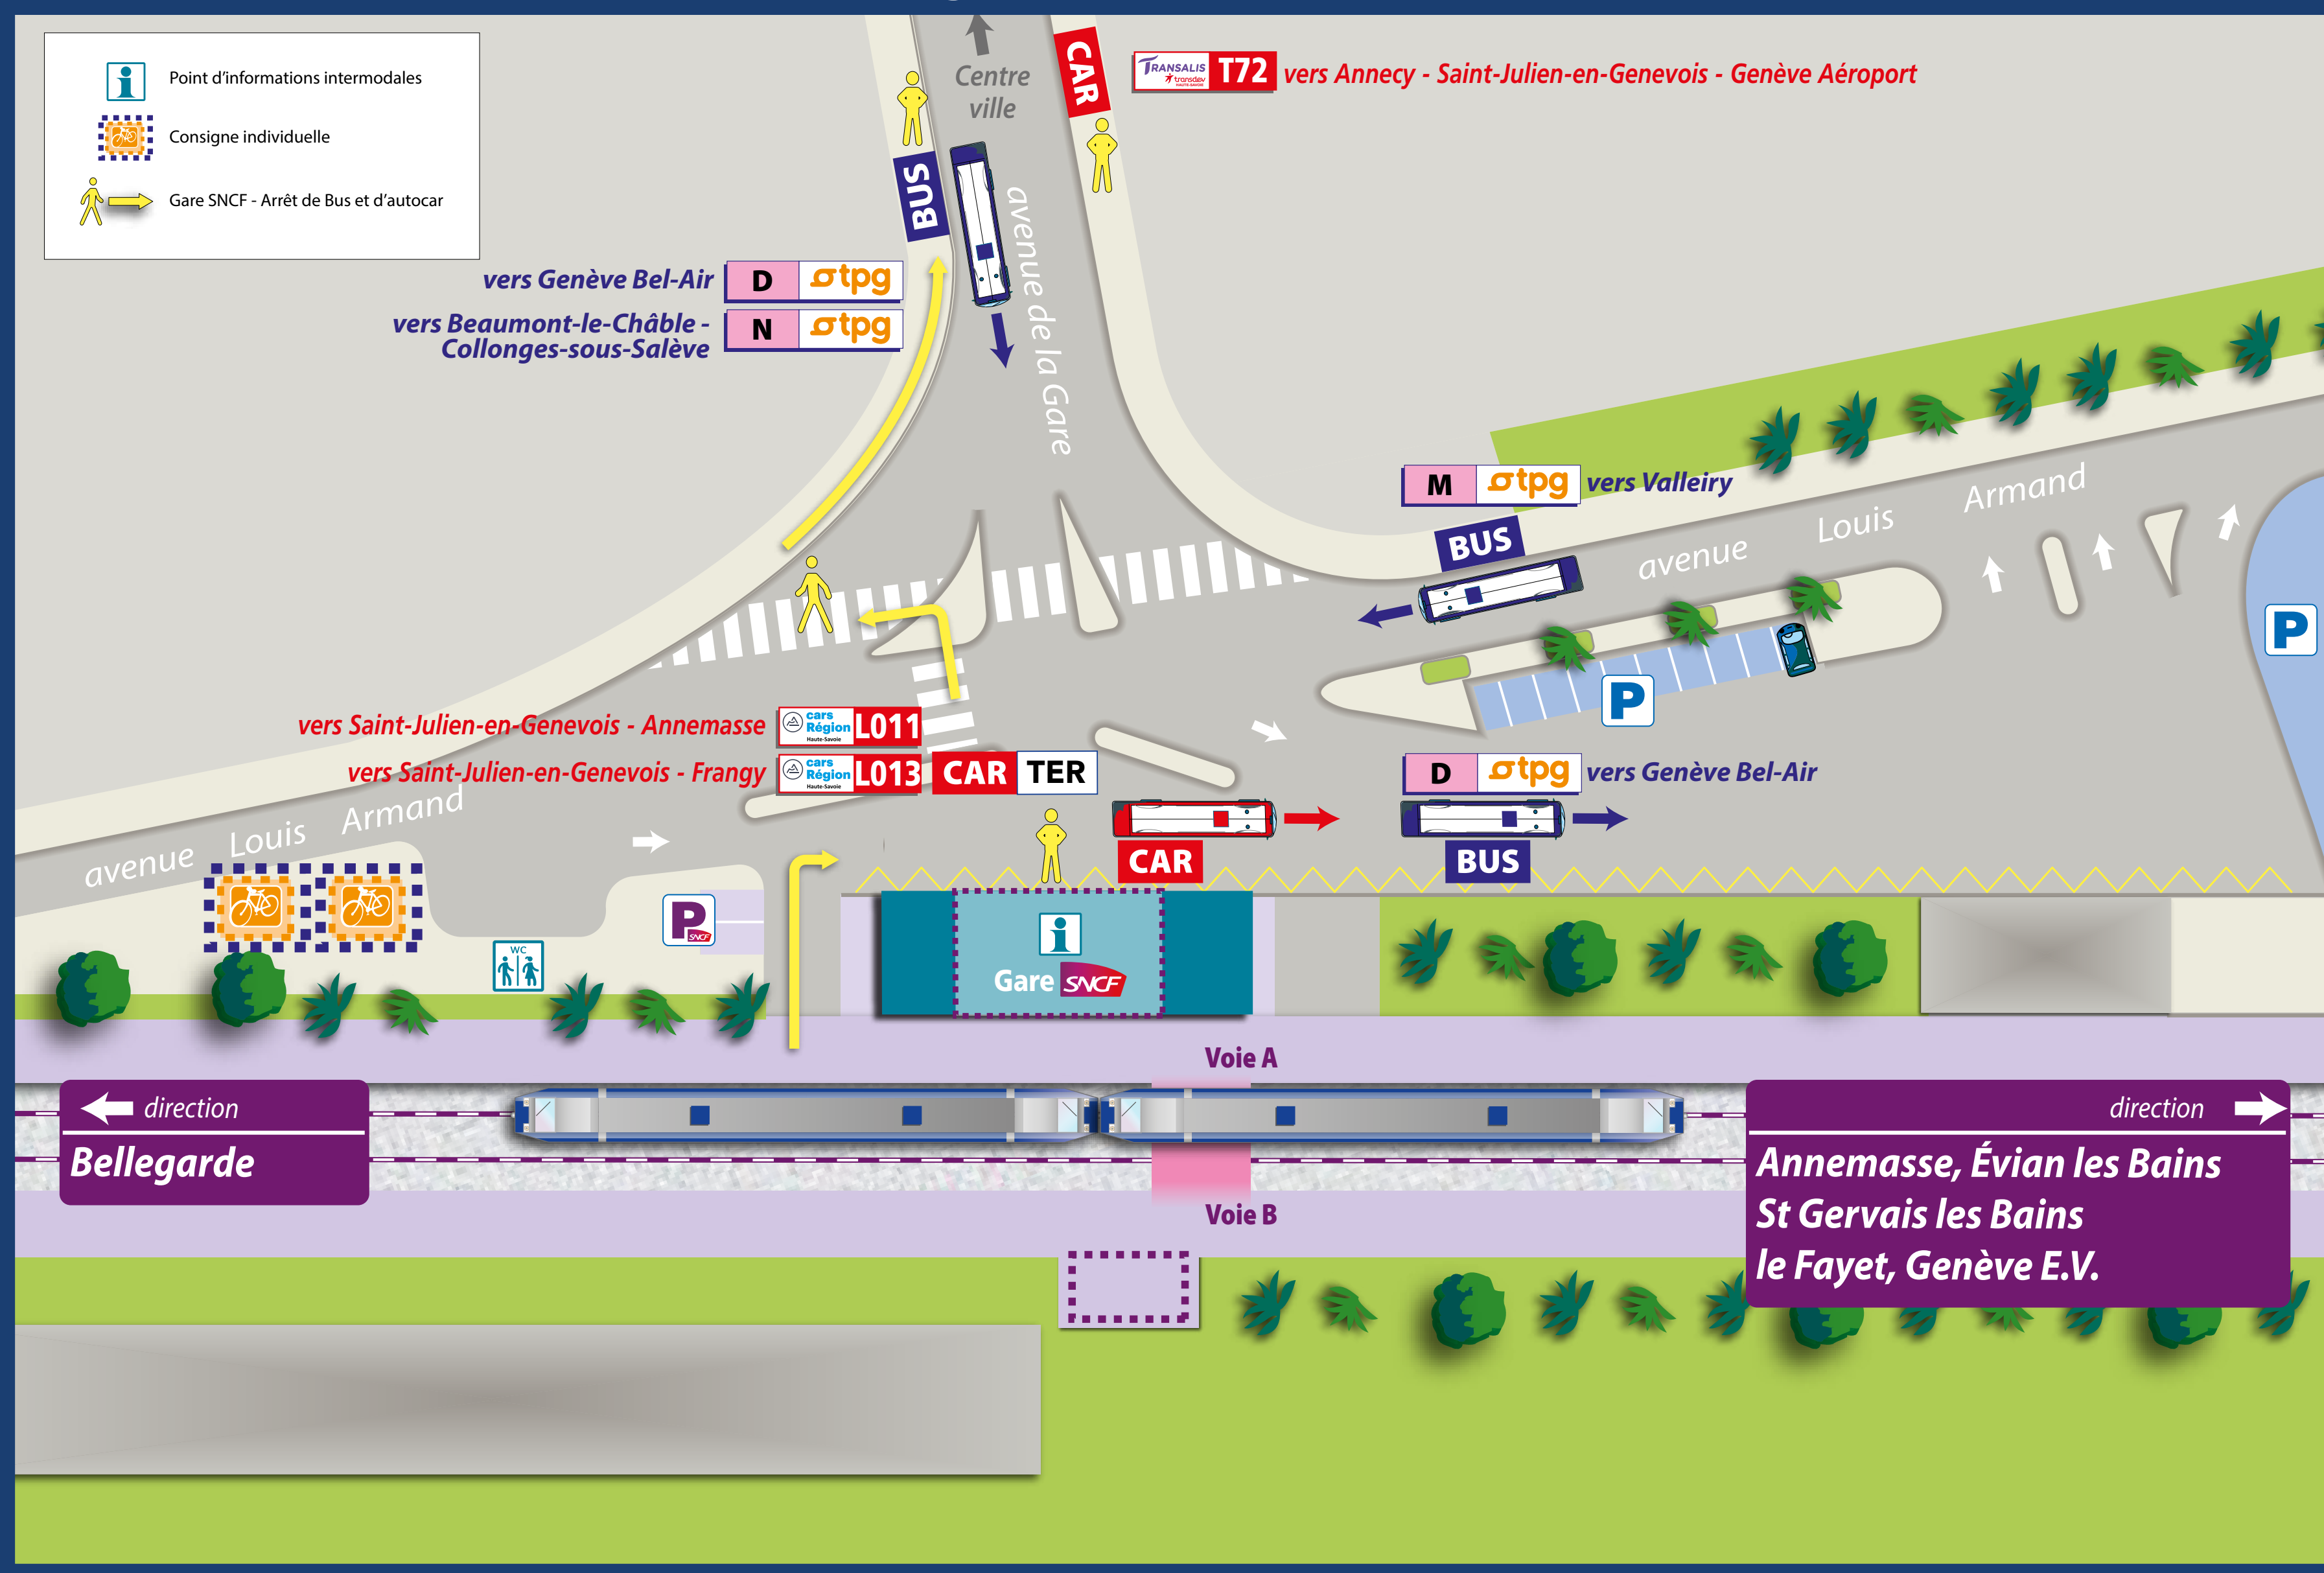

Où prendre le bus et le car à la gare de SAINT-JULIEN-EN-GENEVOIS ?

Offre de transport en gare

Offres de transports à proximité de la gare de Saint-Julien-en-Genevois

Lignes urbaines

- **stpg** Transport urbain de Genève
  - **D** St-Julien-en-Genevois - Genève Bel-Air
  - **M** St-Julien-en-Genevois - Vallières
  - **N** Beaumont-le-Châble - Collonges-sous-Salève

Lignes interurbaines

- **cars Région Haute-Savoie** Transport interurbain de Haute-Savoie
  - **L011** Saint-Julien-en-Genevois - Annemasse
  - **L013** Saint-Julien-en-Genevois - Frangy
- **TRANSALIS** Transport interurbain transfrontalier entre la Haute-Savoie et la Suisse
  - **T72** Annecy - Cruselles - Saint-Julien - Genève

CAR TER

- **Autocar TER**
  - Ligne : Évian - Annemasse - Genève E.V. - Bellegarde
  - Ligne : Saint-Gervais - Évian - Genève - Bellegarde - Lyon