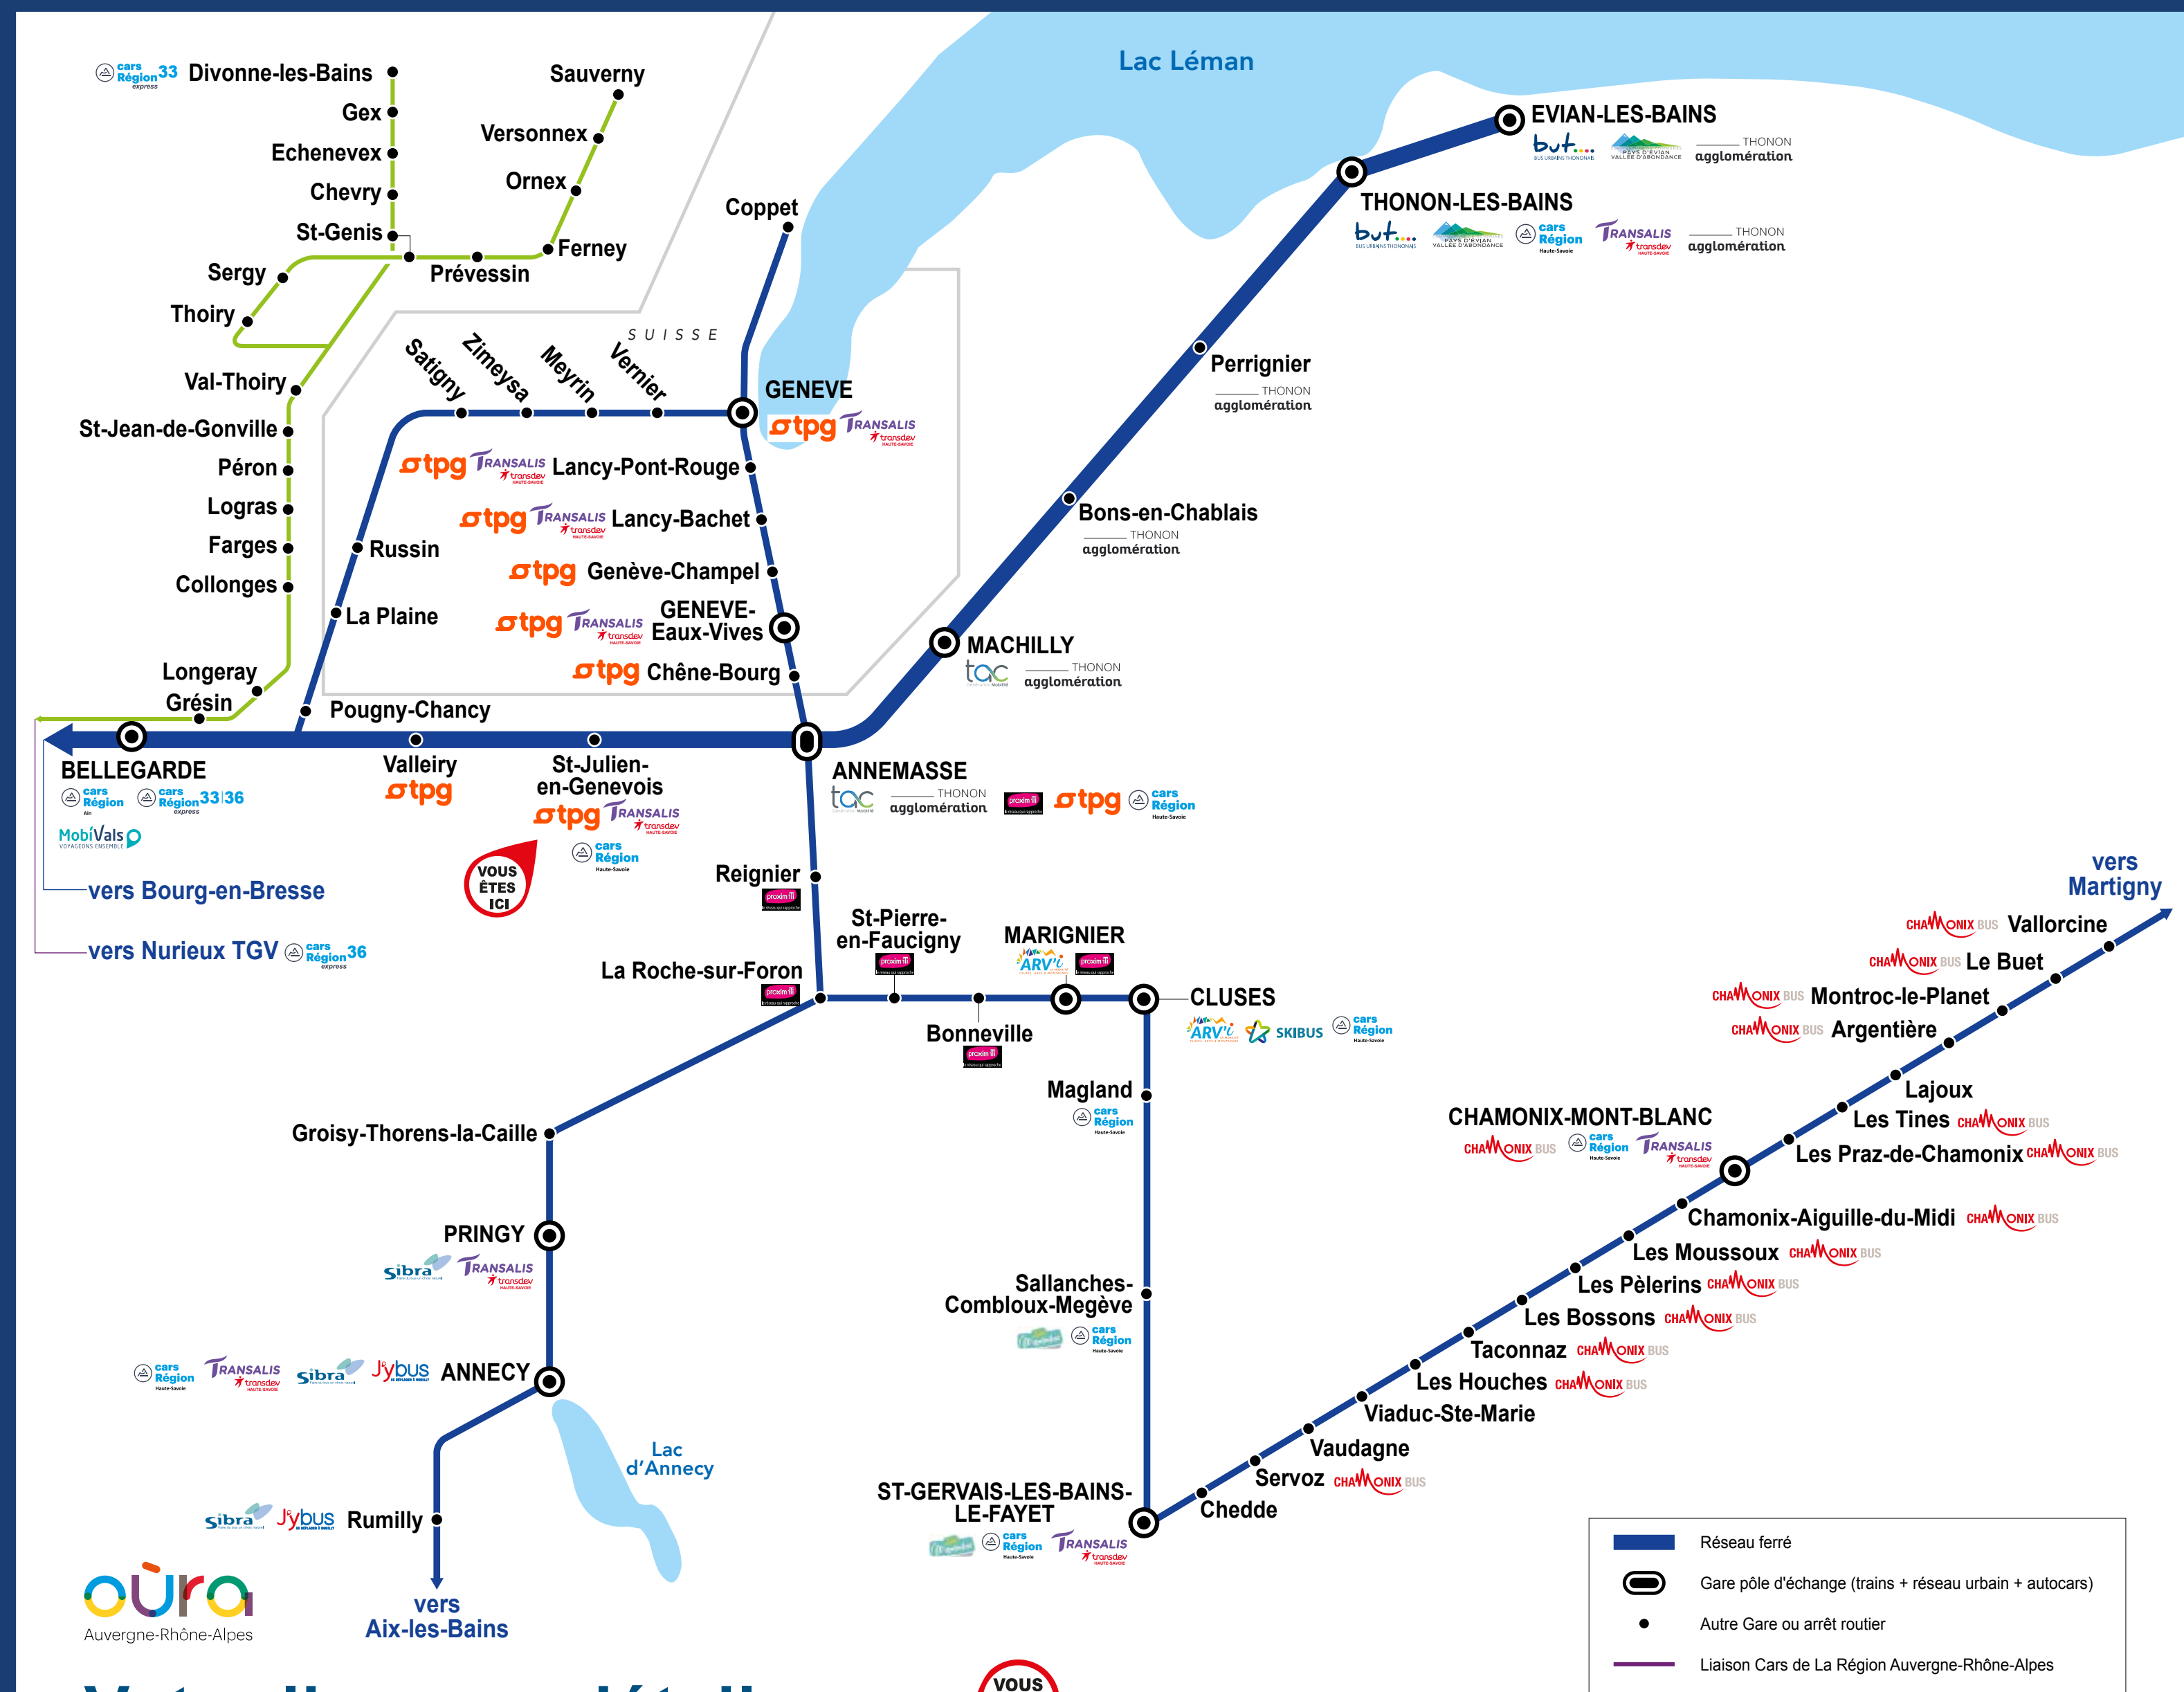

L'intermodalité en gare

TER et les autres réseaux de transport