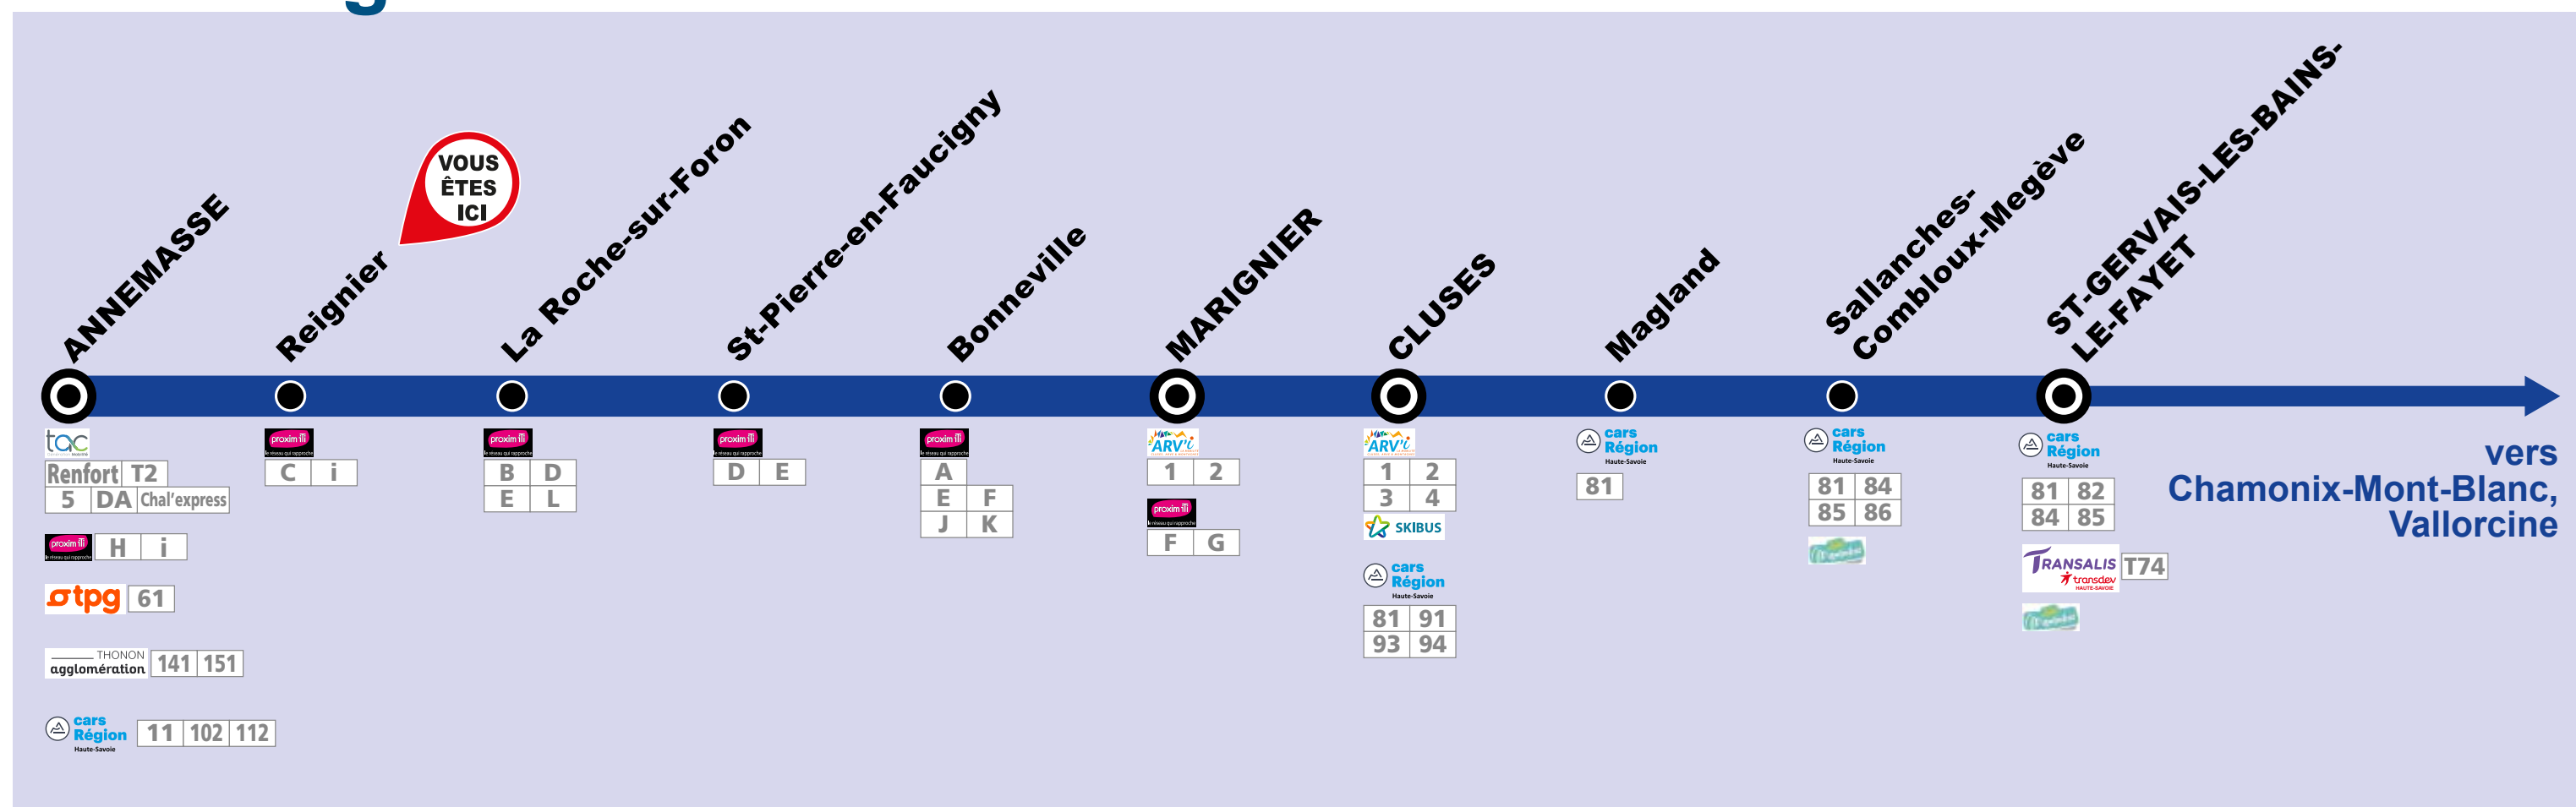

Votre ligne en détail

Les lignes régionales et interurbaines

Cars interurbains de la Haute-Savoie

11	Annemasse - Saint-Julien-en-Genève
81	Chamonix-Mont-Blanc Sud - St-Gervais-les-Bains-Le-Fayet gare - Sallanches gare - Magland gare - Cluses gare
82	Chamonix-Mont-Blanc Sud - St-Gervais-les-Bains-Le-Fayet gare - Praz-sur-Aul
84	Sallanches gare - St-Gervais-les-Bains-Le-Fayet gare - Les Contamines
85	Sallanches gare - St-Gervais-les-Bains-Le-Fayet gare - Passy
86	Sallanches gare - Cordon
91	Cluses gare - Les Gets - Morzine
93	Cluses gare - Praz de Lys
94	Cluses gare - Samoëns - Sixt
102	Gallard - Annemasse - Sixt Fer-a-Cheval
112	Bellevaux - Annemasse

Cars interurbains de Thonon Agglomération

Car Transfrontalier

Les lignes urbaines

Bus urbains d'Annemasse

Bus urbains de Cluses, Arve et Montagnes

Transport A la Demande de la Communauté de Communes Pays du Mont-Blanc

STPG Bus urbains de Genève

61	Chablais Parc - Gare Cornavin

Les informations des réseaux de transport

Centres d'information à votre service

Allo TER : 09 69 33 21 41
Info trafic, horaires, billets
du lundi au vendredi de 7h à 19h / le samedi de 8h à 13h
www.auvergnerrhonealpes.fr/cars

Transport interurbain de l'Ain
Allo : 04 26 73 33 50
www.auvergnerrhonealpes.fr/interurbainain

Transport transfrontalier entre la Haute-Savoie et la Suisse
www.transalis.fr
transalis@transdev.com

Transport urbain d'Annecy
Allo : 04 50 10 04 04
www.sibra.fr

Transport urbain d'Annemasse
Allo : 0800 00 19 53 (appel gratuit)
du lundi au vendredi de 9h30 à 12h30 et de 13h30 à 18h
le samedi de 9h30 à 12h30
www.reseau-tac.fr

Transport urbain de Bellegarde
Allo : 04 50 48 52 67
www.mobivals.fr

Transport publics de Genève
Allo : 00800 022 021 20 (appel gratuit depuis la Suisse et la France voisine)
du lundi au vendredi de 7h à 19h
le samedi de 9h à 17h
fermé dimanche et jours fériés
www.reseau-tac.fr

Transport urbain de Cluses, Arve et Montagnes
Allo : 04 50 98 07 81
www.cluses.com

Alpbus
Information : 0 800 94 00 33 (appel gratuit depuis un poste fixe)

Transport urbain et interurbain Thonon
Allo : 04 50 26 35 35
du lundi au vendredi de 9h30 à 12h30 et de 14h à 17h30
le samedi de 9h30 à 12h30
www.leman-but.fr

Transport interurbain de la Communauté de Communes du Pays d'Évian
Allo : 04 50 71 00 88
www.cc-peva.fr/336-transports-en-commun.htm

Transport interurbain de Thonon Agglomération
Allo : 04 50 71 85 55
www.thononagglom.fr/85-transports-en-commun.htm

Transport urbain et interurbain de 4 Communautés de Communes
Allo : 0 811 280 257 (numéro Azur)
www.proximiti.fr

Transport A la Demande de la Communauté de Communes du Pays du Mont Blanc
Inscription et réservation : 0 800 201 374 (appel gratuit depuis un téléphone fixe)
www.montenbus.fr