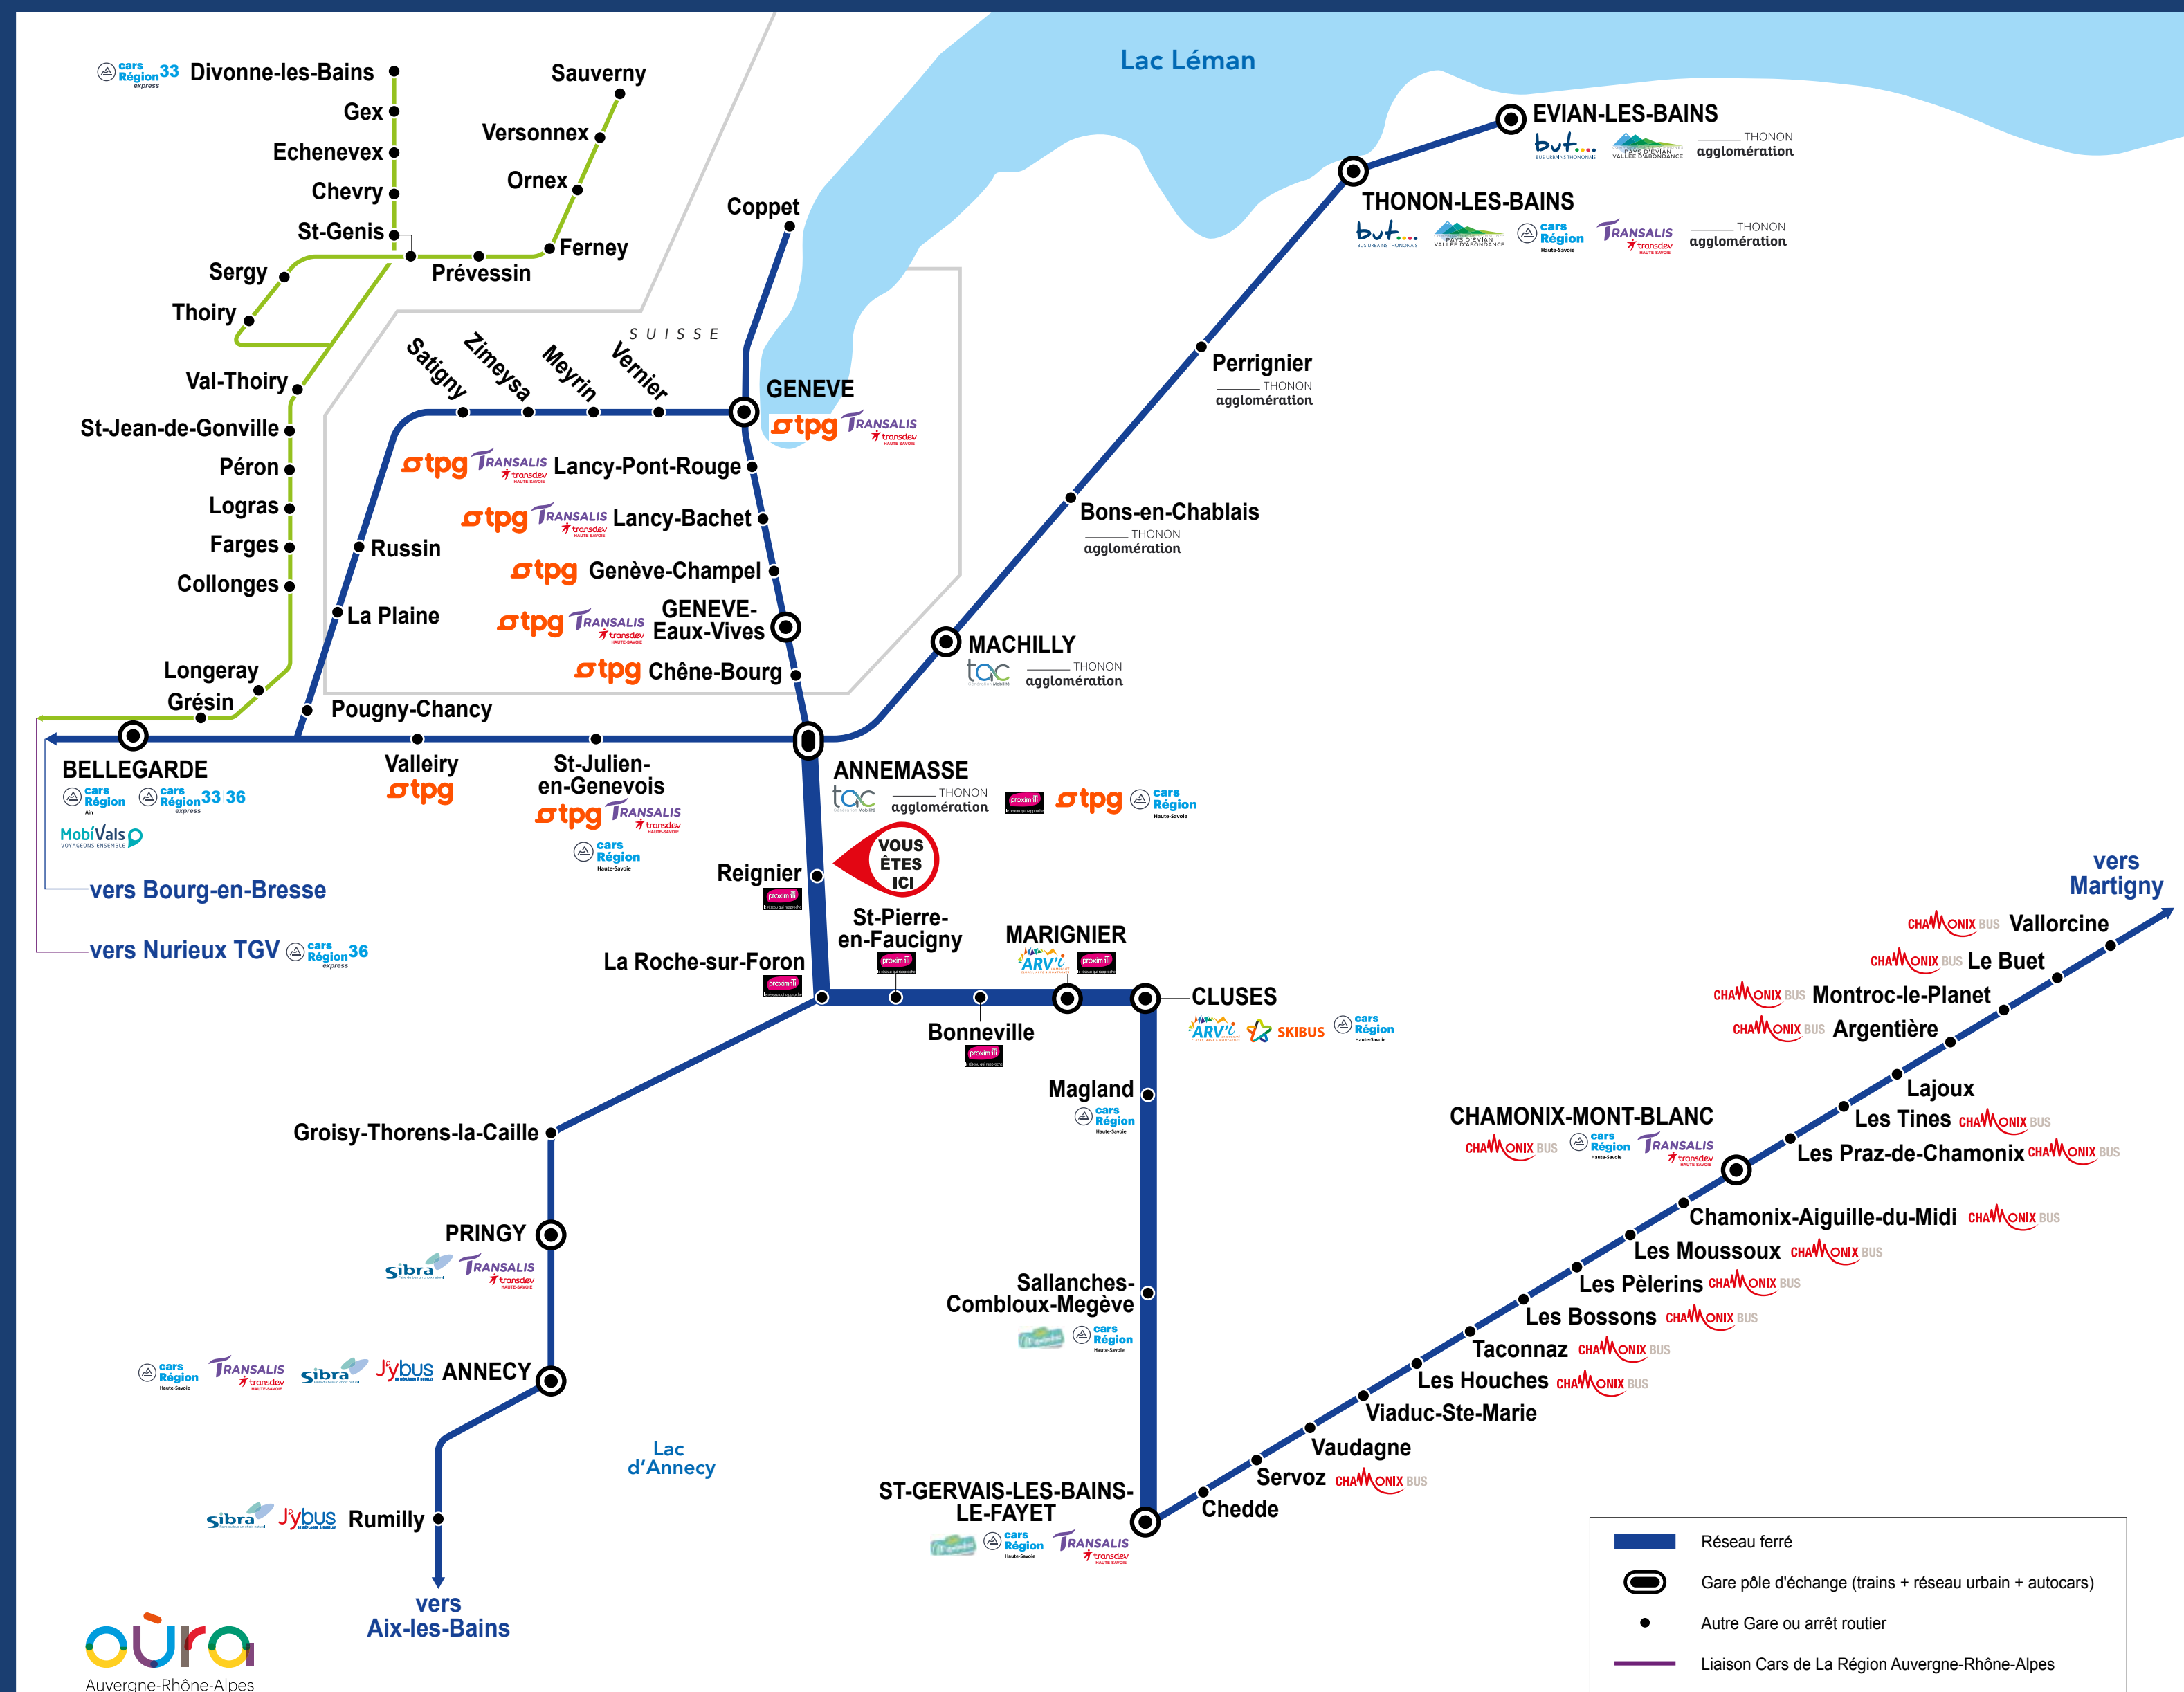

L'intermodalité en gare

TER et les autres réseaux de transport