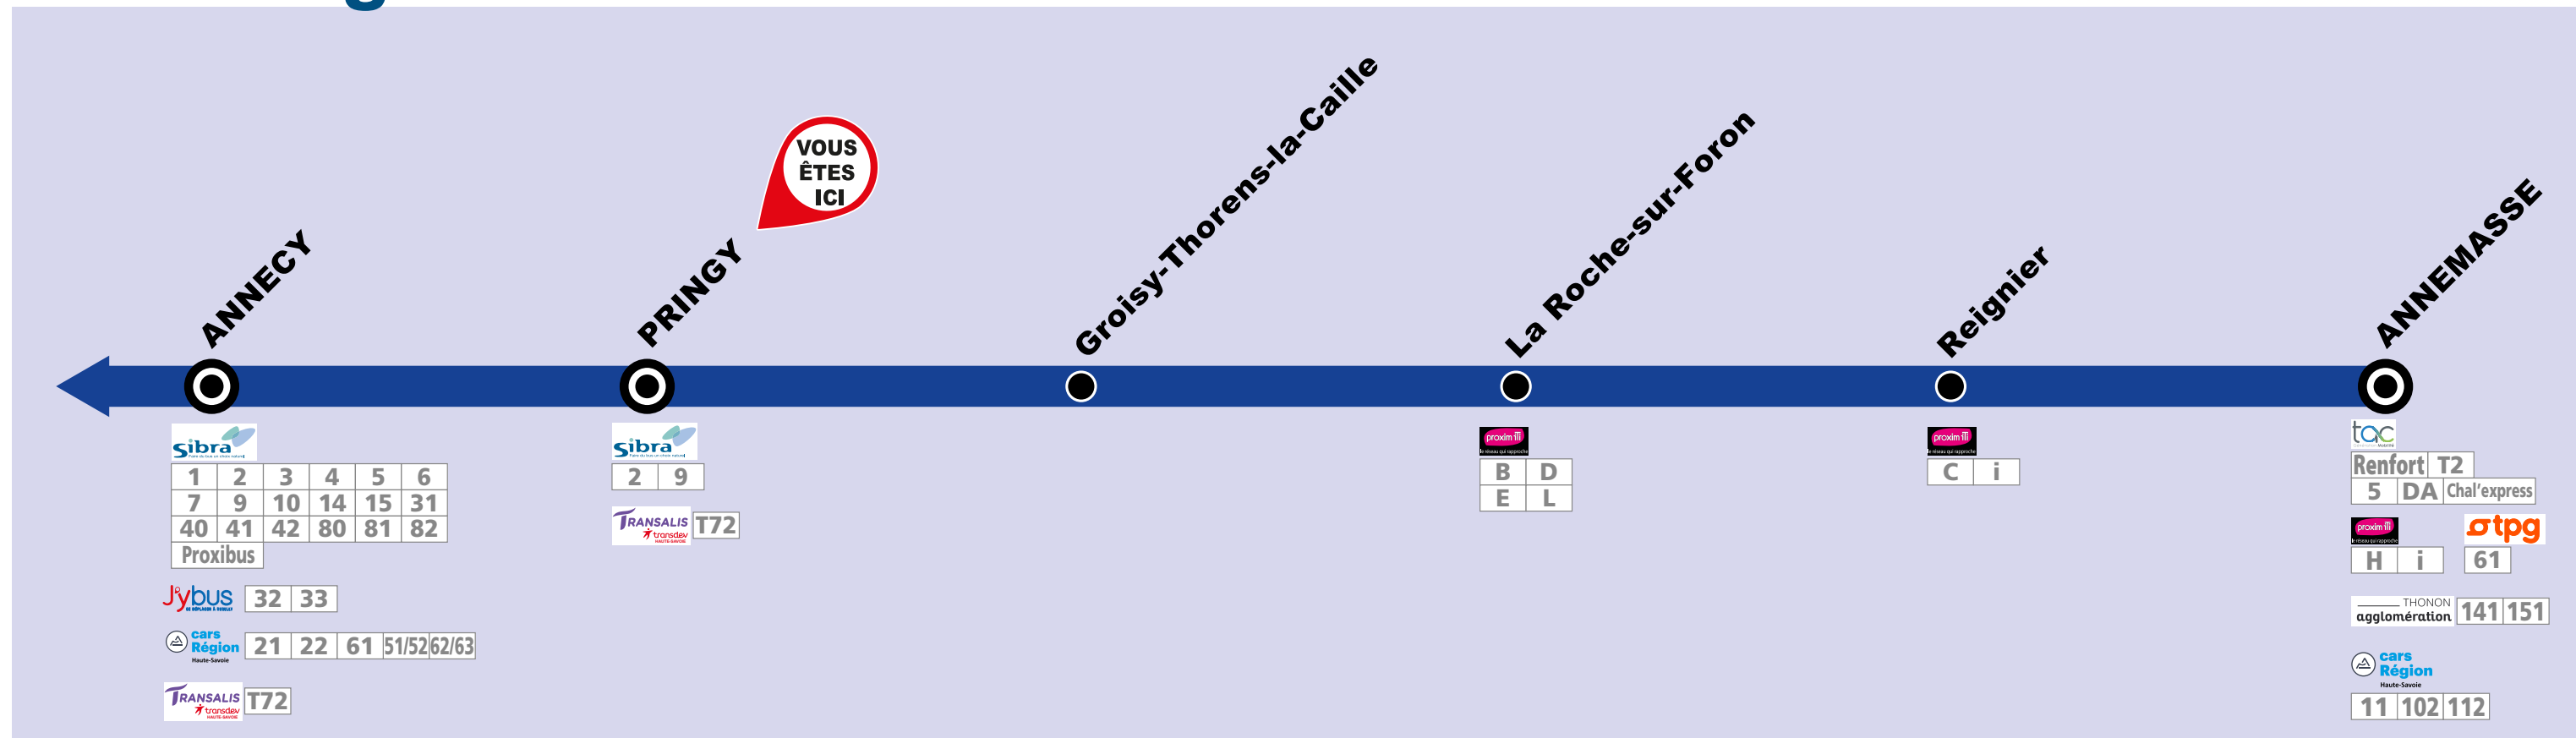

Votre ligne en détail

Les lignes régionales et interurbaines

Cars interurbains de la Haute-Savoie

11	Saint-Julien-en-Genevois - Annemasse
21	Annecy - Seyssel
22	Annecy - Bellegarde
51/52	Annecy - Albertville et Annecy - Duingt
61	Annecy - Talloires-Montmin
62/63	Annecy - La Clusaz - Le Grand-Bornand
102	Gallard - Annemasse - Sixt
112	Bellevaux - Annemasse

Cars interurbains d'Annecy

Jybus Cars interurbains de Rumilly

TRANSALIS Cars Transfrontaliers

Les lignes urbaines

TOC Bus urbains d'Annemasse	sibra Bus urbains d'Annecy
Renfort | Moillesulaz - Chablais Parc	1 | Poisy - Collège / Lycée de Poisy - Parc des Glasiens
T2 | Gallard-Fossard - Annemasse Gare - Alta	2 | Seynod Périaux - Pringy / Seynod Vieussy
5 | Pas-de-l'Échelle Ecole - Annemasse Gare - Hôpital Findrod	3 | Altaix - Novet
DA | Gallard-Fossard - Annemasse Gare - Prés des Plans	4 | Seynod-Neigeois - Campus
Chal'express | Hôpital Findrod - Annemasse Gare OT	5 | Piscine-Ratinoire - Glasiens
	6 | La Salle Pringy - Colmyr
	7 | Grand Epagny - Pôle d'échanges gare qui Sud (Opération bus sur deux)
	9 | Clinique d'Argonay - Pôle d'échanges-gare qui Est
	10 | Epagny-Metz-Tessy - Pôle d'échanges-gare qui Nord
	14 | Piscine-Ratinoire - Vistation
	15 | Loverchy Village - Clinique générale

Bus urbains et interurbains de 4 Communautés de Communes

σtpg Bus urbains de Genève

61	Chablais Parc - Gare Comarin

Les informations des réseaux de transport

Centres d'information à votre service

Allo : + 33 09 69 92 21 41 (appel non surtaxé)
www.lemanexpress.com

Allo TER : 09 43 32 21 41
Info trafic, horaires, billets
du lundi au vendredi de 7h à 19h / le samedi de 8h à 13h
www.auvergnerrhonealpes.fr/cars

Transport interurbain de Haute-Savoie
Allo : 04 26 73 30 30
www.auvergnerrhonealpes.fr/interurbainhautesavoie

Transport interurbain de l'Ain
Allo : 04 26 73 33 50
www.auvergnerrhonealpes.fr/interurbainain

Transport transfrontalier entre la Haute-Savoie et la Suisse
www.transalis.fr
transalis@transdev.com

Transport urbain d'Annecy
Allo : 04 50 10 04 04
www.sibra.fr

Transport urbain d'Annemasse
Allo : 0800 022 021 20 (appel gratuit)
du lundi au vendredi de 9h30 à 12h30 et de 13h30 à 18h
le samedi de 9h30 à 12h30
www.reseau-tac.fr

Transport urbain de Bellegarde
Allo : 04 50 48 52 67
www.mobivals.fr

Transport publics de Genève
Allo : 00800 022 021 20 (appel gratuit depuis la Suisse et la France voisine)
du lundi au vendredi de 9h à 19h
le samedi de 9h à 17h
fermé dimanche et jours fériés
www.reseau-tac.fr

Transport urbain de Cluses, Arve et Montagnes
Allo : 04 50 98 07 81
www.cluses.com

Alpbus
Information : 0 800 94 00 33 (appel gratuit depuis un poste fixe)

Transport urbain et interurbain Thonon
Allo : 04 50 26 35 35
du lundi au vendredi de 9h30 à 12h30 et de 14h à 17h30
le samedi de 9h30 à 12h30
www.leman-but.fr

Transport interurbain de la Communauté de Communes du Pays d'Évian
Allo : 04 50 71 00 88
www.cc-peva.fr/336-transports-en-commun.htm