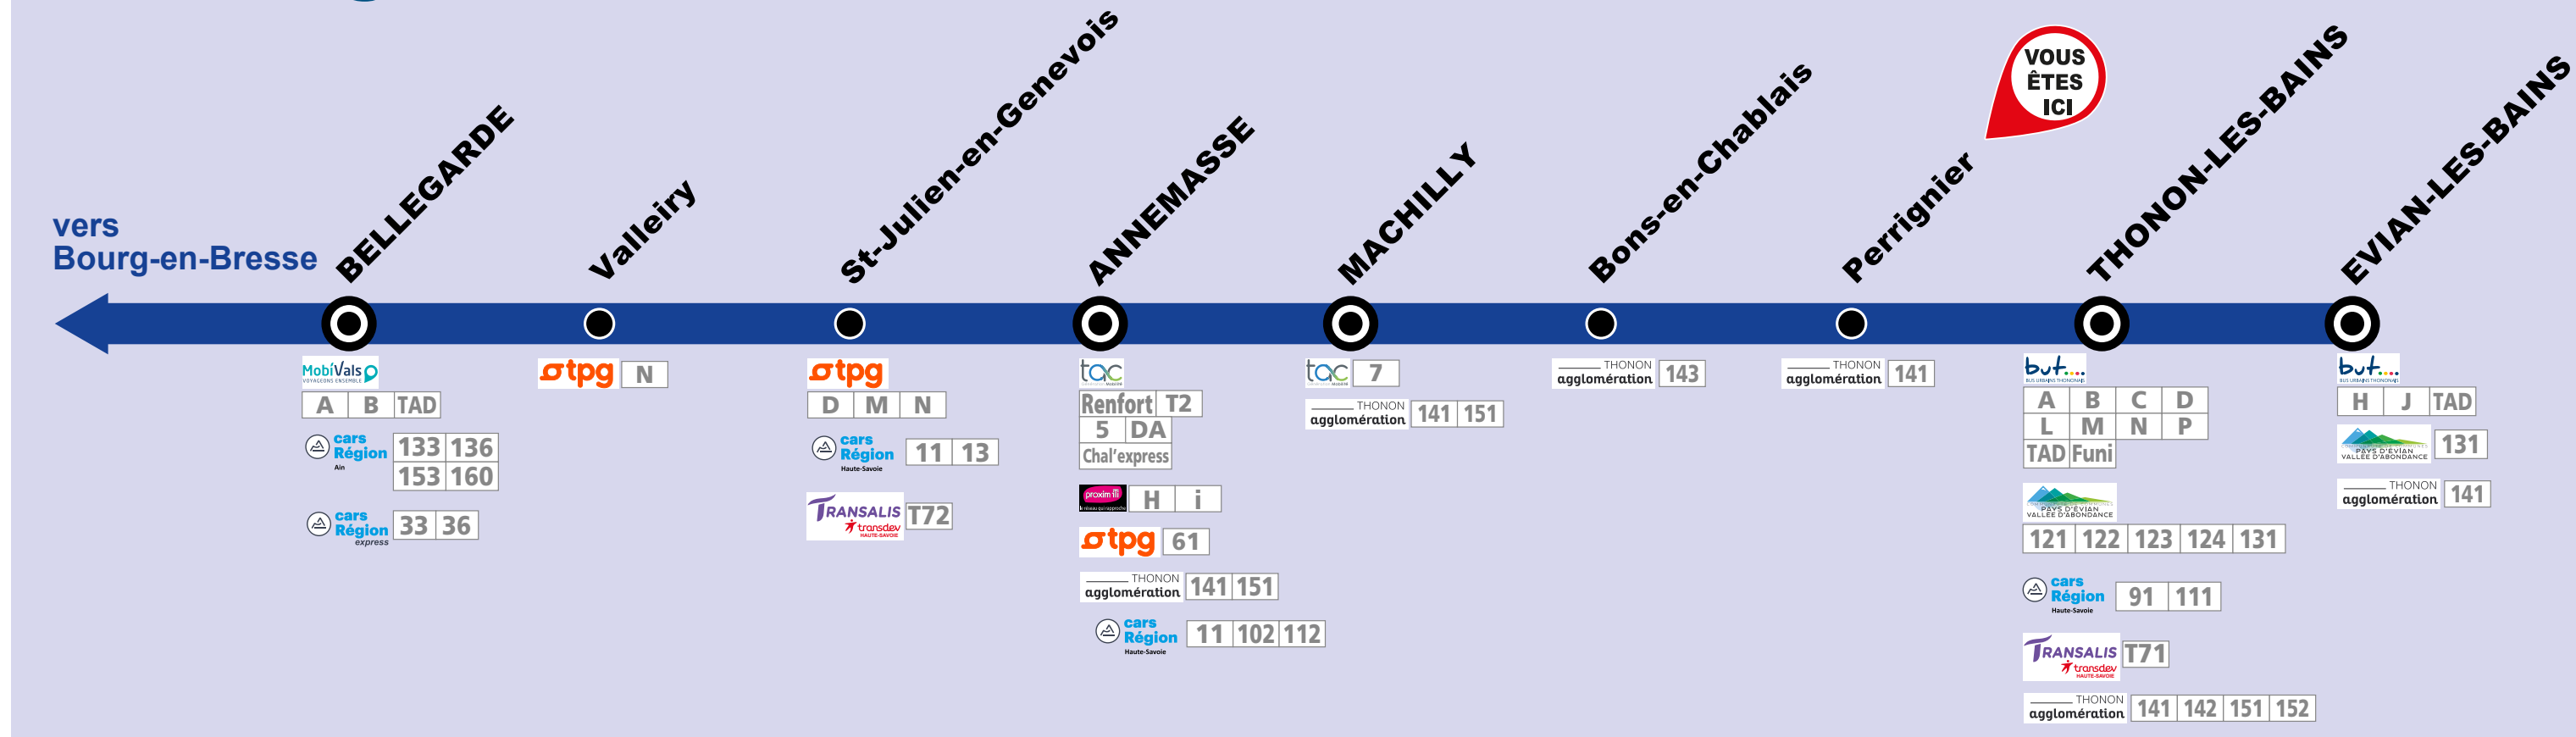

Votre ligne en détail

Les lignes régionales et interurbaines

Service	Lignes
Cars Région	33 Bellegarde - Ferney/Divonne 36 Bellegarde - Nurioux/Bourg
Cars interurbains de la Haute-Savoie	11 Saint-Julien-en-Genevois - Annemasse 13 Saint-Julien-en-Genevois - Frangy 91 Cluses - Moirine 102 Annemasse - Sot-Fer-à-Cheval 111 Belleaux - Thonon-les-Bains 112 Belleaux - Annemasse
Cars interurbains de l'Ain	133 Seyssel - Bellegarde 136 Challes - Bellegarde 153 Mijoux - Bellegarde 160 Bourg-en-Bresse - Bellegarde - Gex

Cars Transfrontaliers

Cars interurbains de Thonon Agglomération

Les lignes urbaines

Service	Lignes
Bus urbains d'Annemasse	121 Mollieux - Chablais Parc 122 Gaillard-Fossard - Annemasse Gare - Altaïa 123 Pas-de-l'Échelle Ecole - Annemasse Gare - Hôpital Findrol 124 Jean Monnet - Abondance - Machilly gare 61 Annemasse Gare - Genève Cornavin
Bus urbains de Genève	D St-Julien-en-Genevois - Genève Bel-Air N St-Julien-en-Genevois - Valleiry M Beaumont-le-Châble - Collonges-sous-Salève 61 Chablais Parc - Gare Cornavin
Bus urbains de Thonon	A Grangette - Collonges B Place des Arts - Saint-Désiré / ZI Vongy C Place des Arts - Collège Th. Monod D Place des Arts - Collège Th. Monod E Place des Arts - Evian Gare routière G Place des Arts - Ermitage H Milly - Place Bonnaz J Verlegry - Petite Rive L Place des Arts - Amphion Village M Place des Arts - La Chavanne N Place des Arts - Parking des Châteaux P Place des Arts - Marin R Mésinges / Car. de Létraz / Coll. Th. Monod - Gare Aival TAD Transport à la Demande

Les informations des réseaux de transport

Centres d'information à votre service

Transport transfrontalier entre la Haute-Savoie et la Suisse
www.transalis.fr
transalis@transdev.com

Transport urbain d'Annecy
Allo : 04 50 10 04 04
www.sibra.fr

Transport urbain de Bellegarde
Allo : 04 50 48 52 67
www.mobivals.fr

Transport interurbain de la Communauté de Communes du Pays d'Évian
Allo : 04 50 71 00 88
www.cc-peva.fr/336-transport-en-commun.htm

Oùra
www.oura.com
Calculs d'itinéraire, informations et boutique en ligne sur tous les réseaux partenaires

Ces informations sont données à titre indicatif