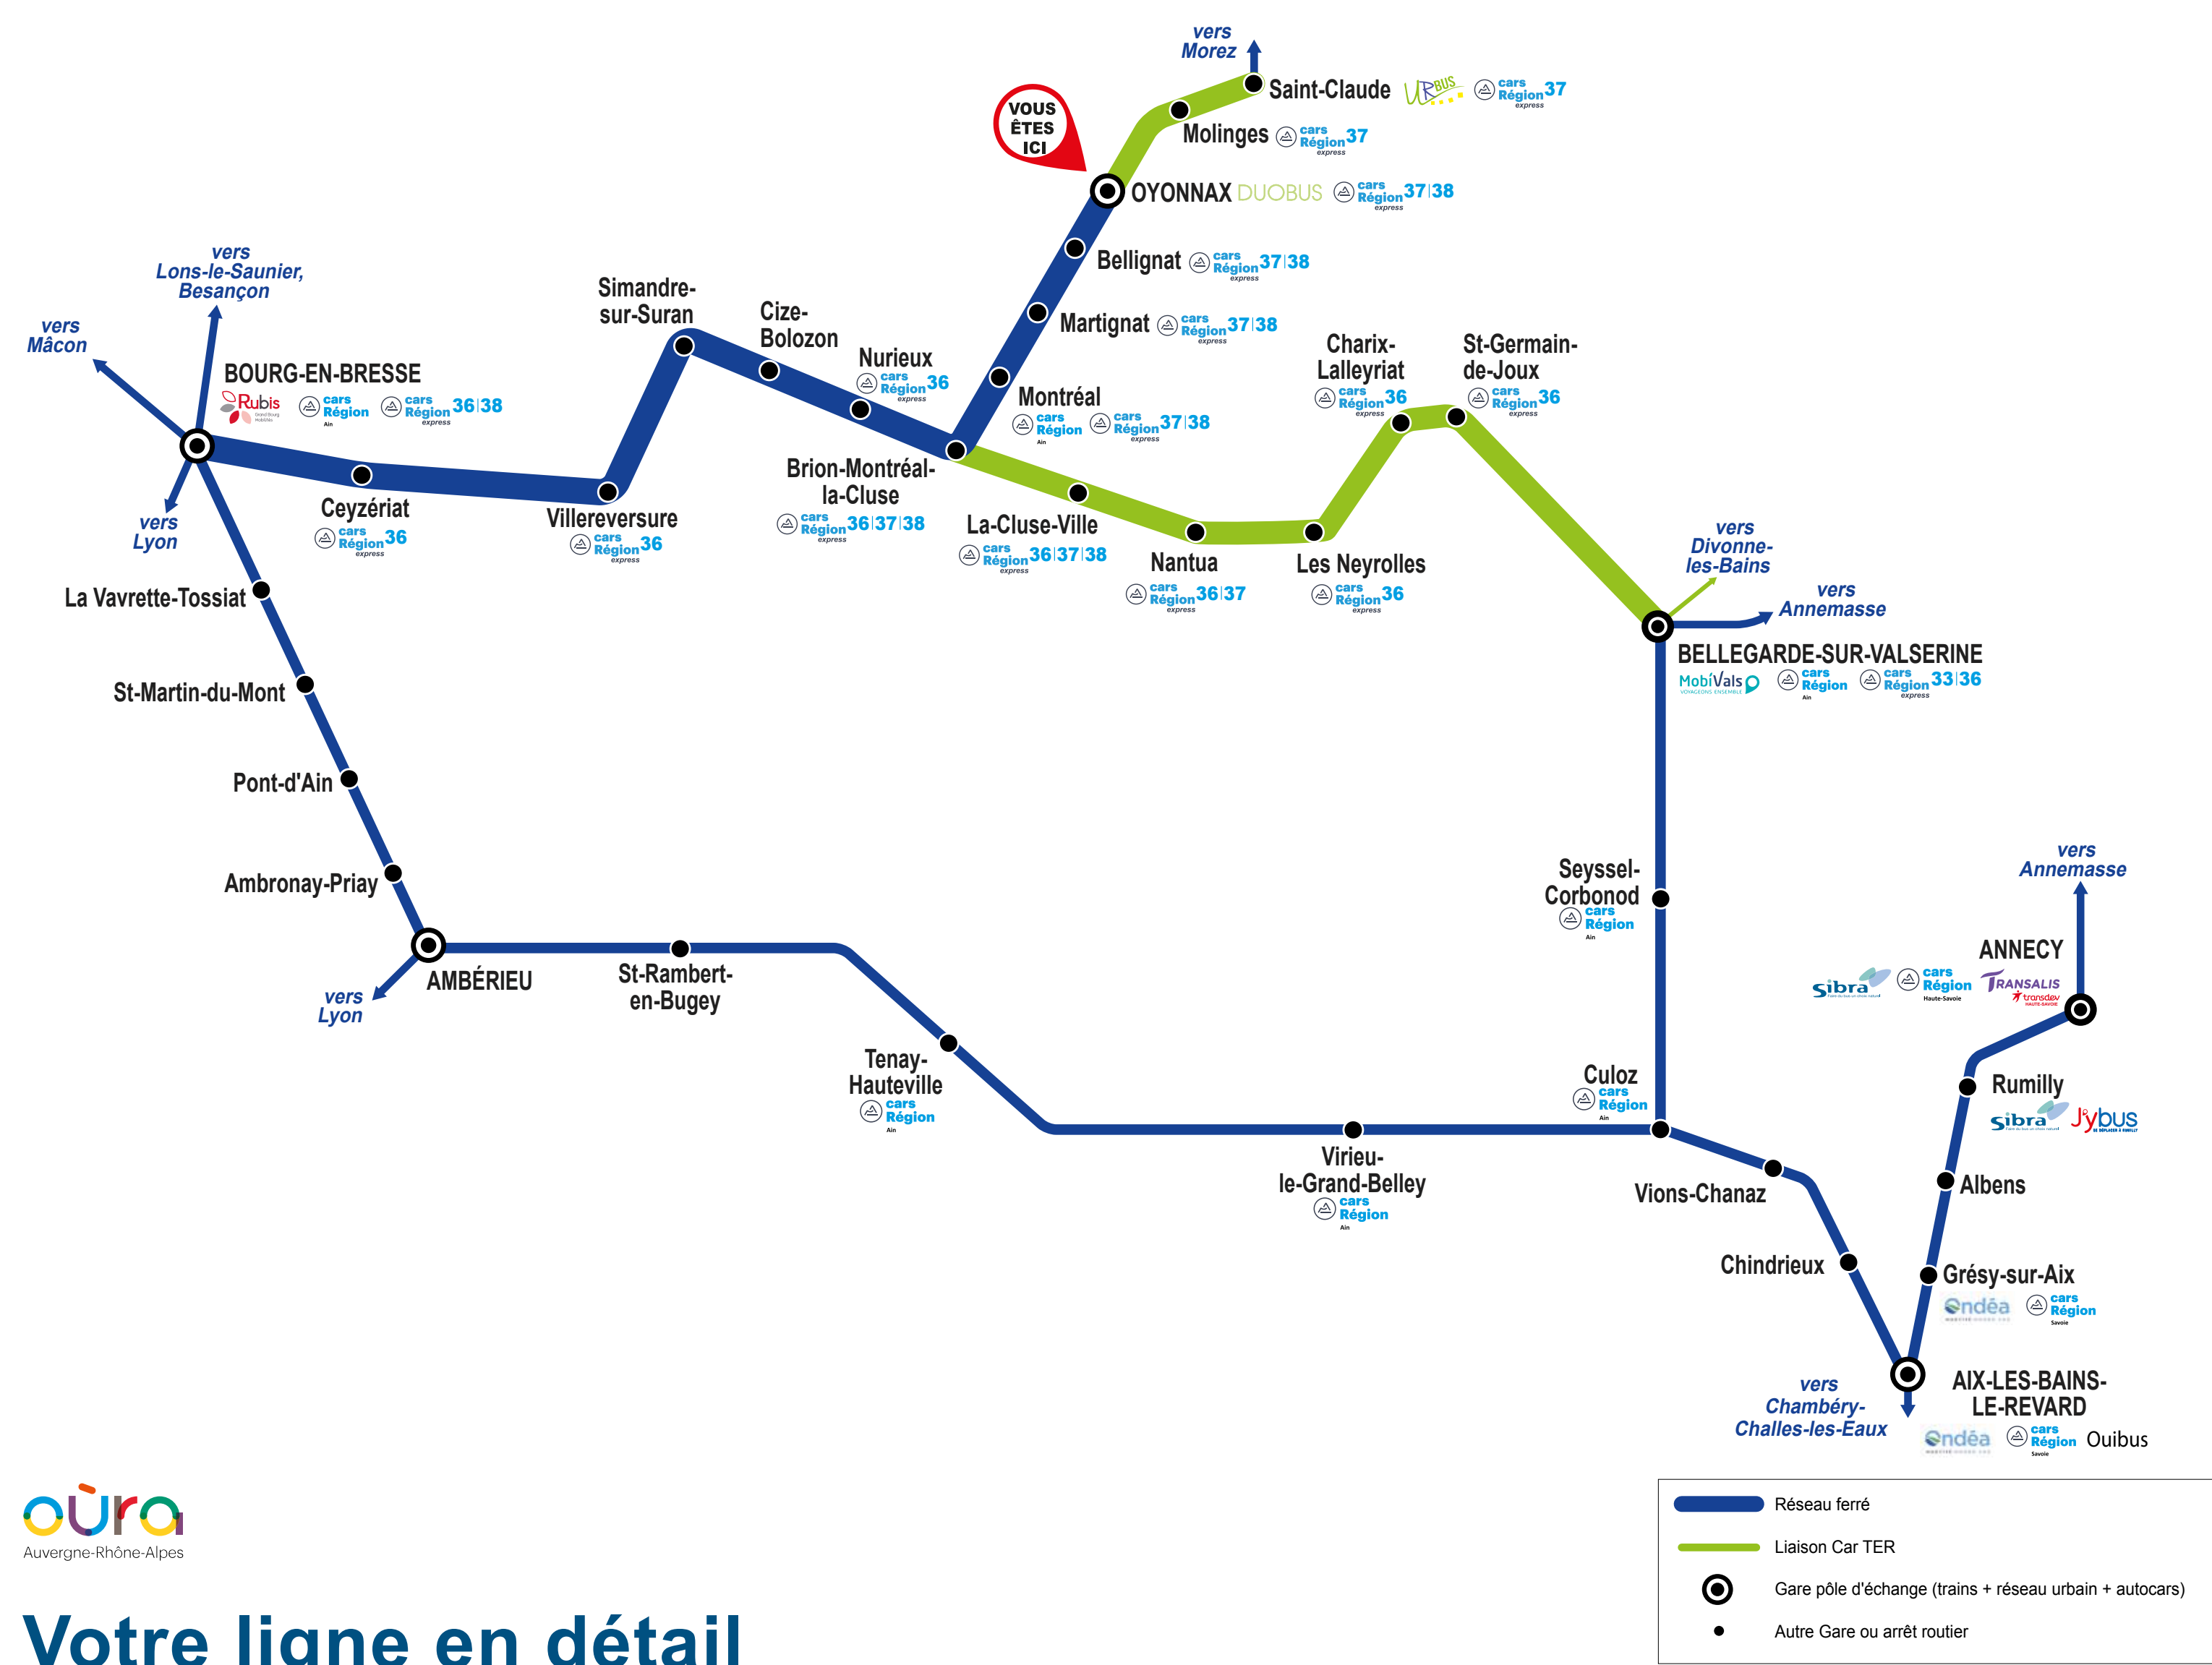

L'intermodalité en gare

TER et les autres réseaux de transport