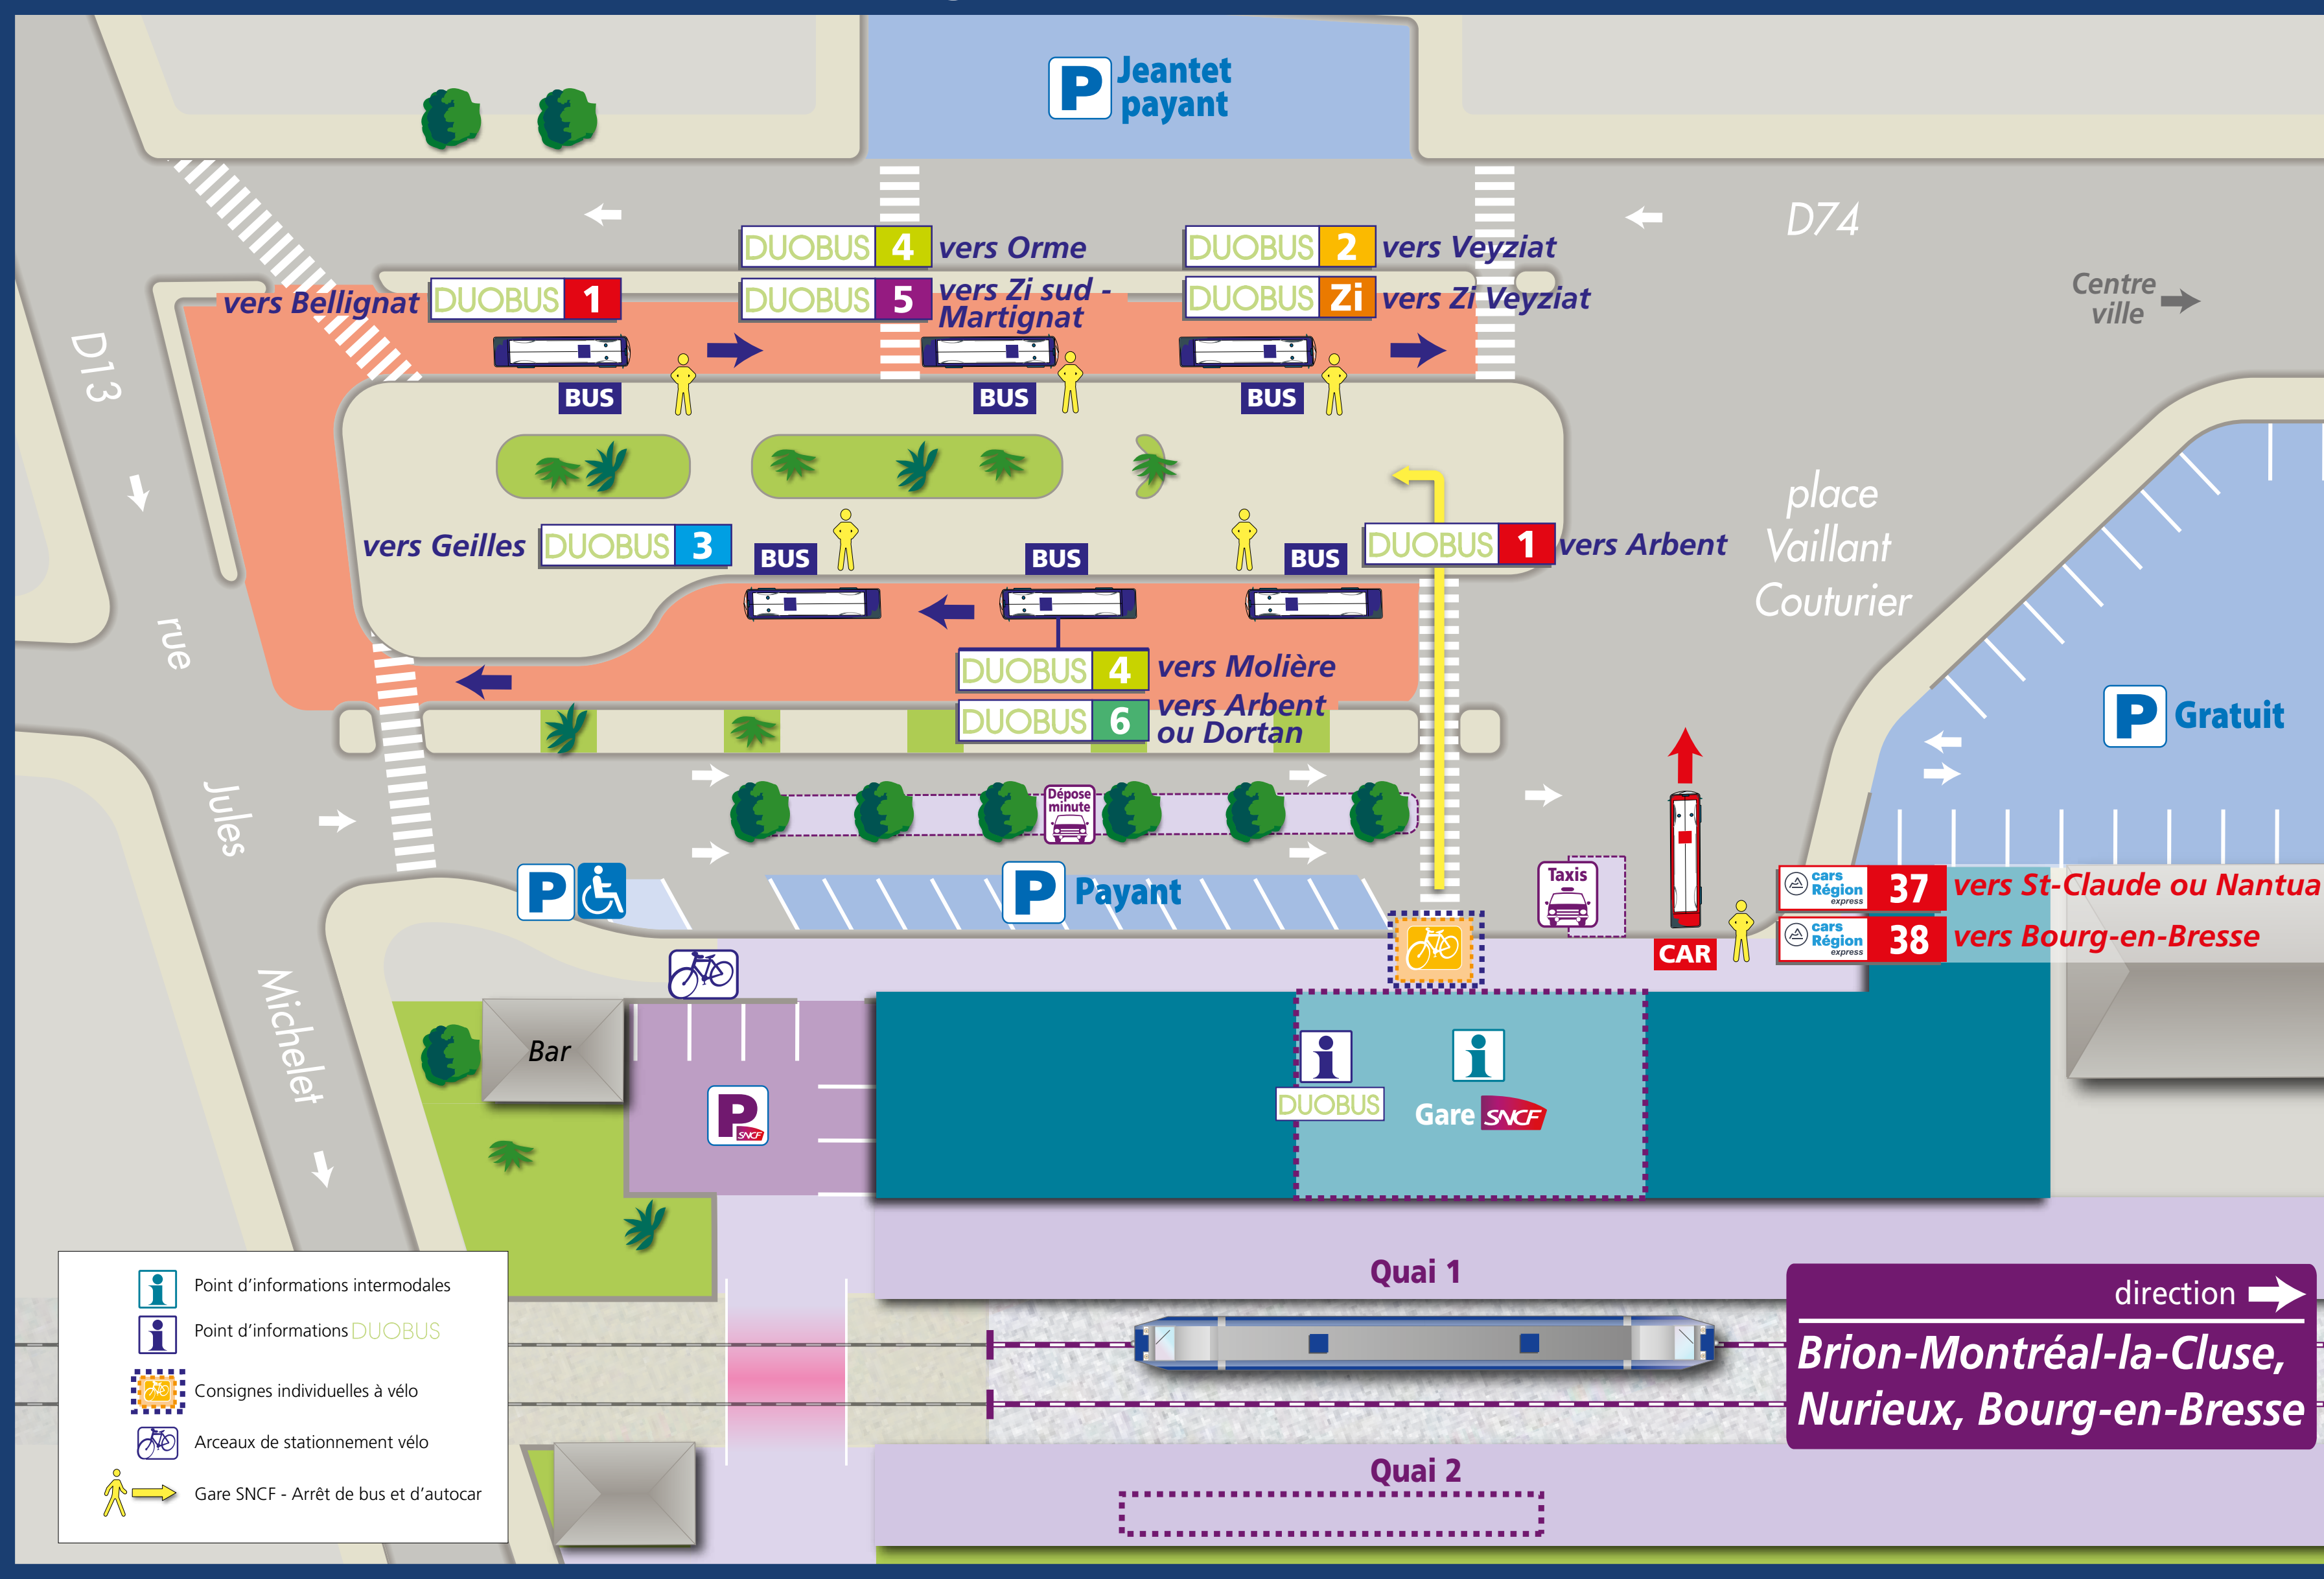

Où prendre le bus et le car à la gare de OYONNAX ?

Offre de transport en gare

Offres de transports à proximité de la gare de Oyonnax

Lignes urbaines

- DUOBUS Transport urbain d'Oyonnax
- 1 Arpent - Oyonnax gare - Bellignat
- 2 Oyonnax gare - Hôpital - Veyziat
- Zi Oyonnax gare - Hôpital - Zi Veyziat
- 3 Oyonnax gare - Geilles
- 4 Oyonnax gare - Molière - Orme
- 5 Oyonnax gare - Zi sud - Martignat
- 6 Oyonnax gare - Point B - Arpent ou Dortan

Lignes régionales

- Cars Auvergne-Rhône-Alpes
- 37 St-Claude gare - Oyonnax gare - Brion-Montréal-la-Cluse gare - Nantua
- 38 Oyonnax gare - Brion-Montréal-la-Cluse gare - Bourg-en-Bresse gare