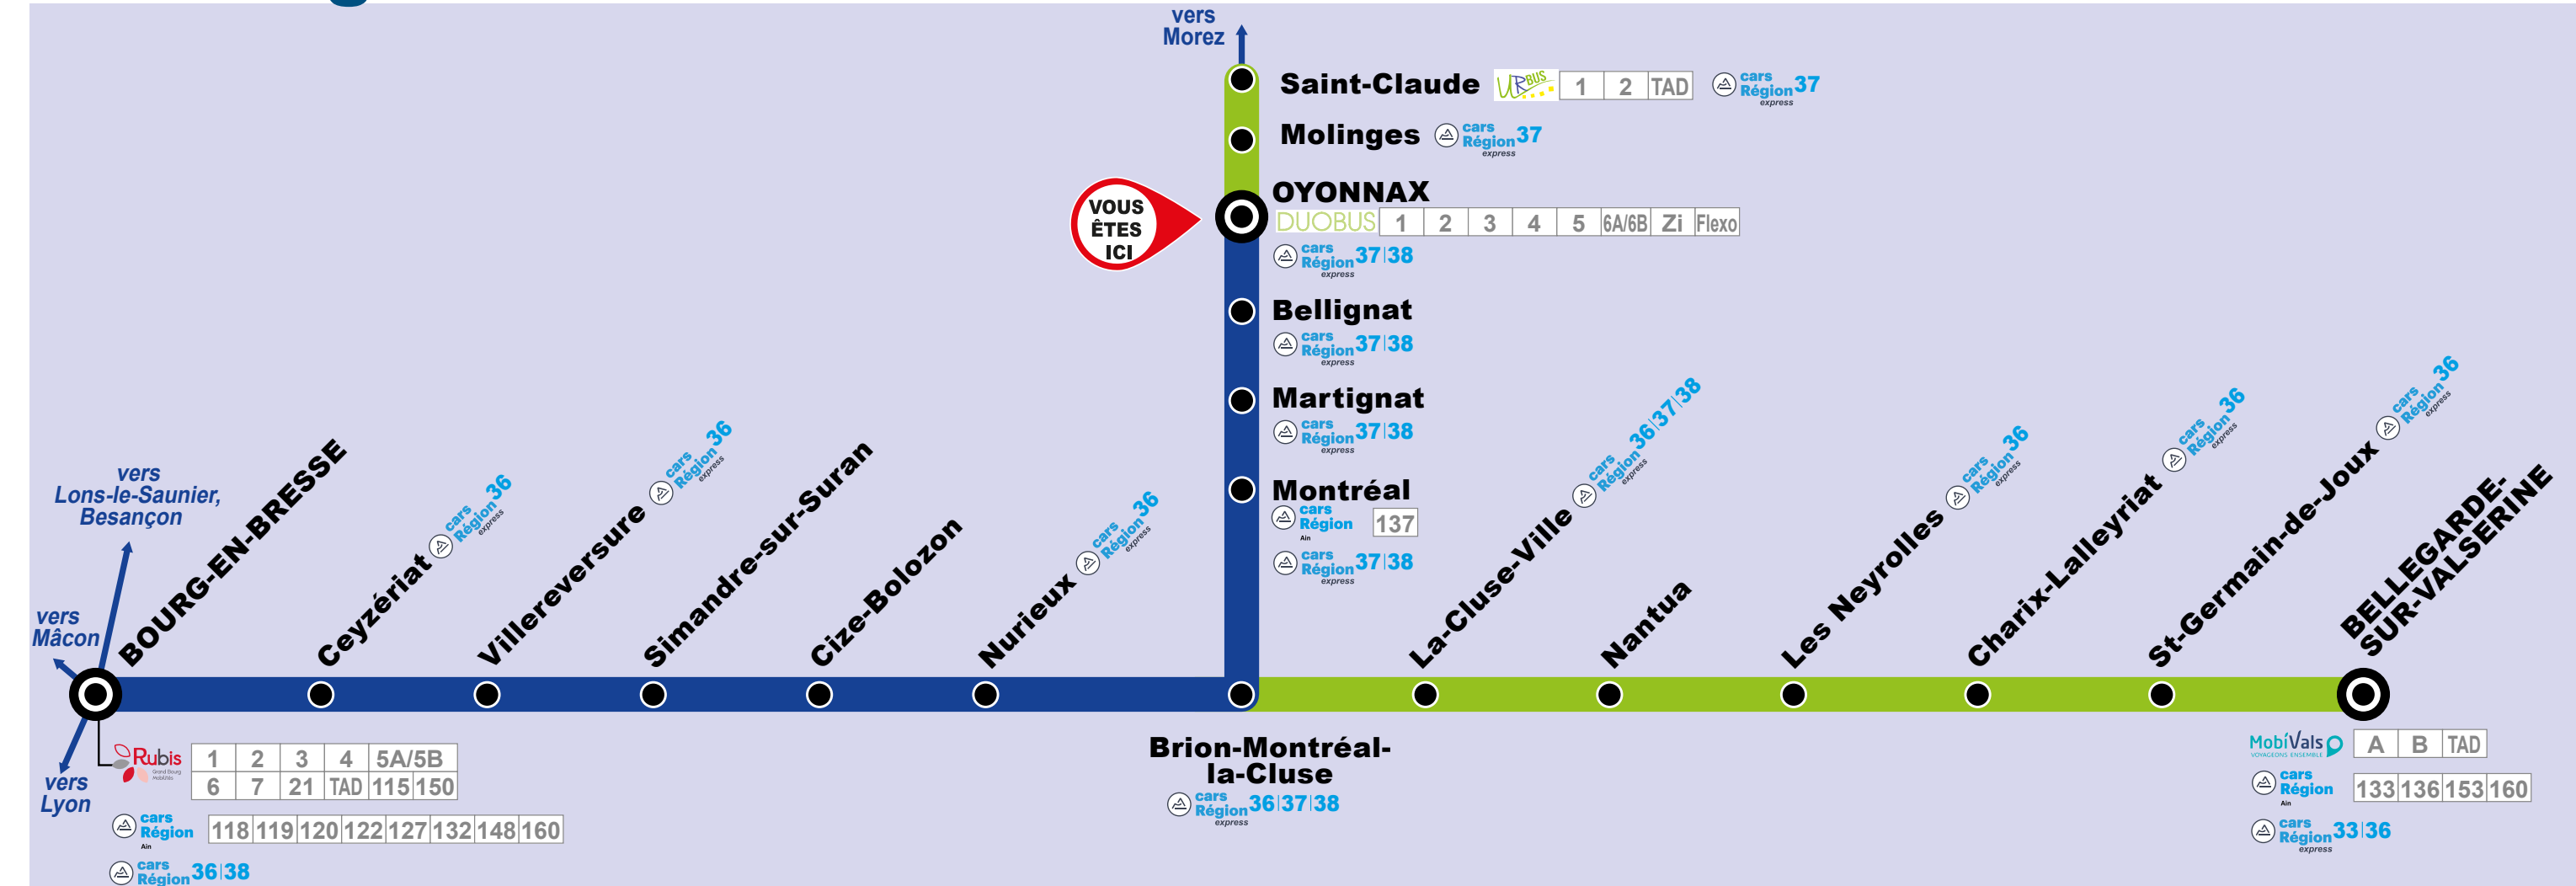

Votre ligne en détail

Les lignes régionales et interurbaines

- 33 Bellegarde gare - Divonne-les-Bains
- 36 Bellegarde gare - Brion-Montréal-la-Cluse gare - Nurioux gare - Villeversure gare - Ceyzériat gare - Bourg-en-Bresse gare
- 37 St-Claude gare - Oyonnax gare - Brion-Montréal-la-Cluse gare - Nantua
- 38 Oyonnax gare - Brion-Montréal-la-Cluse gare - Bourg-en-Bresse gare
- 118 Bourg-en-Bresse gare - Mâcon
- 119 Bourg-en-Bresse gare - Villefranche-sur-Saône gare
- 120 Bourg-en-Bresse gare - Belleville-sur-Saône gare
- 122 Bourg-en-Bresse gare - Bohas - Ambérieu gare
- 127 Bourg-en-Bresse gare - Ambérieu gare
- 132 Bourg-en-Bresse gare - Lyon Guillotière
- 133 Bellegarde-sur-Valserine gare - Seyssel gare
- 136 Bellegarde-sur-Valserine gare - Challex
- 137 Ambérieu gare - Montréal gare - Nantua
- 148 Bourg-en-Bresse gare - Saint-Julien-sur-Suran
- 153 Bellegarde-sur-Valserine gare - Mipoux
- 160 Bourg-en-Bresse gare - Bellegarde-sur-Valserine gare - Gex
- Cars interurbains de l'Ain
- Cars interurbains de Bourg-en-Bresse

Les lignes urbaines

Les informations des réseaux de transport

Centres d'information à votre service

Allo TER : 09 69 32 21 41
info trafic, horaires, billets
du lundi au vendredi de 7h à 19h / le samedi de 8h à 13h
www.ter.sncf.com/auvergne-rhone-alpes.fr

Allo TER : 09 69 32 21 41
info trafic, horaires, billets
du lundi au vendredi de 7h à 19h / le samedi de 8h à 13h
www.auvergnerrhonealpes.fr/cars

Transport interurbain de l'Ain
Allo : 04 26 73 33 50
www.auvergnerrhonealpes.fr/interurbain

Transport urbain et interurbain de Bourg-en-Bresse
Allo : 04 74 45 05 06
Du lundi au vendredi de 9h à 12h15 et de 14h à 18h15
Le samedi de 9h à 12h
www.rubis.grandbourg.fr

Transport urbain d'Oyonnax
Allo : 04 74 77 51 51
Du lundi au vendredi de 9h à 12h et de 14h à 18h30
Le samedi de 9h à 12h
www.duobus.fr

Transport urbain de Bellegarde-sur-Valserine
Allo : 04 50 48 52 67
Du lundi au vendredi de 8h à 12h et de 14h à 17h
www.mobivals.fr

Transport urbain de Saint-Claude
Allo : 03 84 24 33 07
Du lundi au vendredi de 8h à 12h et de 14h à 16h30
www.mobilitesbfc.fr

Oùra
www.oura.com
Calculs d'itinéraire, informations et boutique en ligne sur tous les réseaux partenaires