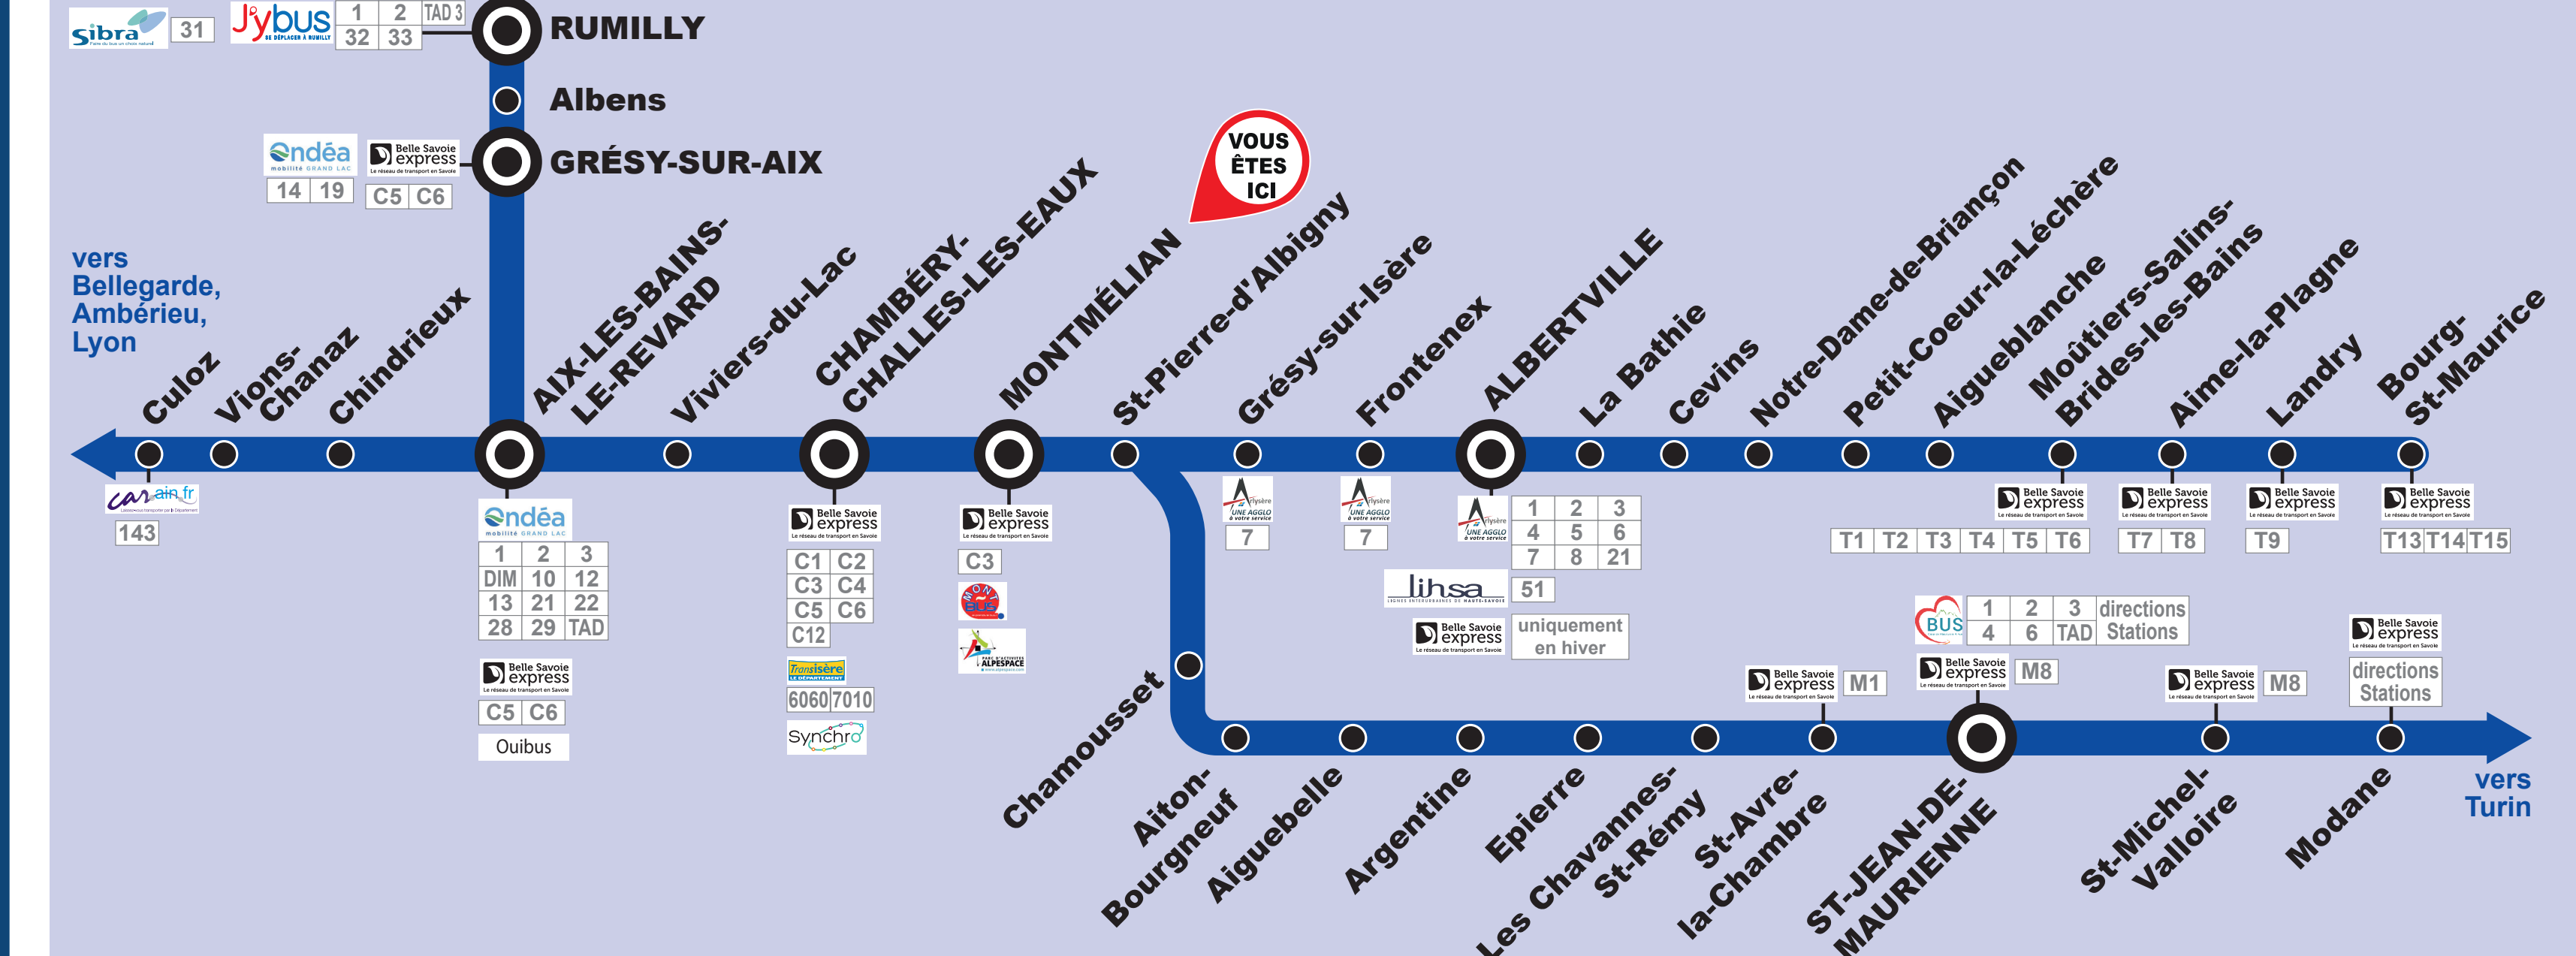

Votre ligne en détail

Les informations des réseaux de transport

1. **Centres d'information à votre service**
2. **SNCF TER AUVERGNE-RHÔNE-ALPES**
     - Allo TER : 09 69 32 21 41
     - info trafic, horaires, billets du lundi au samedi de 7h à 19h / le samedi de 8h à 13h
     - www.ter.sncf.com/auvergne-rhone-alpes.fr
   - **cars Région**
   - **Belle Savoie express**
     - Transport interurbain de Savoie
     - Allo : 09 70 83 90 73
     - Du lundi au samedi de 8h à 18h30
     - www.vente-bellesavoieexpress.fr
   - **lihsa**
     - Transport interurbain de Haute-Savoie
     - Allo : 04 26 73 30 30
     - Du lundi au vendredi de 8h30 à 12h et de 14h à 17h
     - www.auvergnerrhonealpes.fr/264-haute-savoie.htm
   - **Transisère LE DÉPARTEMENT**
     - Transport interurbain de l'Isère
     - Allo : 04 26 16 38 38
     - Du lundi au samedi (sauf jours fériés) de 7h à 19h
     - www.transisere.fr
   - **carain.fr**
     - Transport interurbain de l'Ain
     - Allo : 04 74 22 14 20
     - www.ain.fr
   - **Rlysère UNE AGGLO à votre service**
     - Transport urbain et interurbain d'Albertville
     - Allo : 04 79 89 77 32
     - Du lundi au vendredi de 9h à 12h et de 15h à 17h45
     - Le samedi de 9h à 12h
     - www.tra-mobilite.com
   - **Jybus**
     - Transport urbain et interurbain de Rumilly
     - Allo : 04 50 01 87 03
     - Lundi au jeudi de 8h30 à 12h et de 13h30 à 17h
     - Vendredi de 8h30 à 12h
     - www.rumilly-terredesavoie.fr
   - **ALPESPACE**
     - Transport urbain de Montmélian
     - Allo : 04 79 84 07 31
     - Du lundi au vendredi de 8h30 à 12h et de 14h30 à 17h30
     - Le samedi de 9h à 12h
     - www.montmelian.com/decouvrir-montmelian/Deplacements
     - Renseignement en gare de Montmélian
   - **BUS**
     - Transport urbain de St-Jean-de-Maurienne
     - Allo : 04 79 64 02 55 ou 04 79 83 45 45
     - Hiver du lundi au samedi de 8h à 12h et de 14h à 18h
     - Été du lundi au vendredi de 8h à 12h et de 14h à 18h
     - www.coeurdemaurlenne-arvan-bus.com
     - Pour les stations : www.altibus.com (réservation au 04 79 64 02 55)
     - www.trans-alpes.com (réservation au 09 70 83 90 73)
   - **ondéa**
     - Transport urbain d'Aix-les-Bains-Le-Revard
     - Allo : 04 79 88 01 56
     - Du lundi au vendredi de 8h30 à 12h30 et de 13h30 à 18h
     - Le samedi de 8h30 à 12h30
     - www.ondea-bus.fr
   - **synchro**
     - Transport urbain de Chambéry
     - Allo : 04 79 68 73 73
     - Du lundi au vendredi de 8h à 12h30 et de 13h30 à 17h15
     - Le samedi de 9h à 12h30
     - www.synchro-bus.fr
   - **sibra**
     - Transport urbain d'Annecy
     - Allo : 04 50 10 04 04
     - Du lundi au vendredi de 7h30 à 19h
     - www.sibra.fr
   - **Oùra**
     - www.oura.com
     - Tous les réseaux partenaires
3. Ces informations sont données à titre indicatif