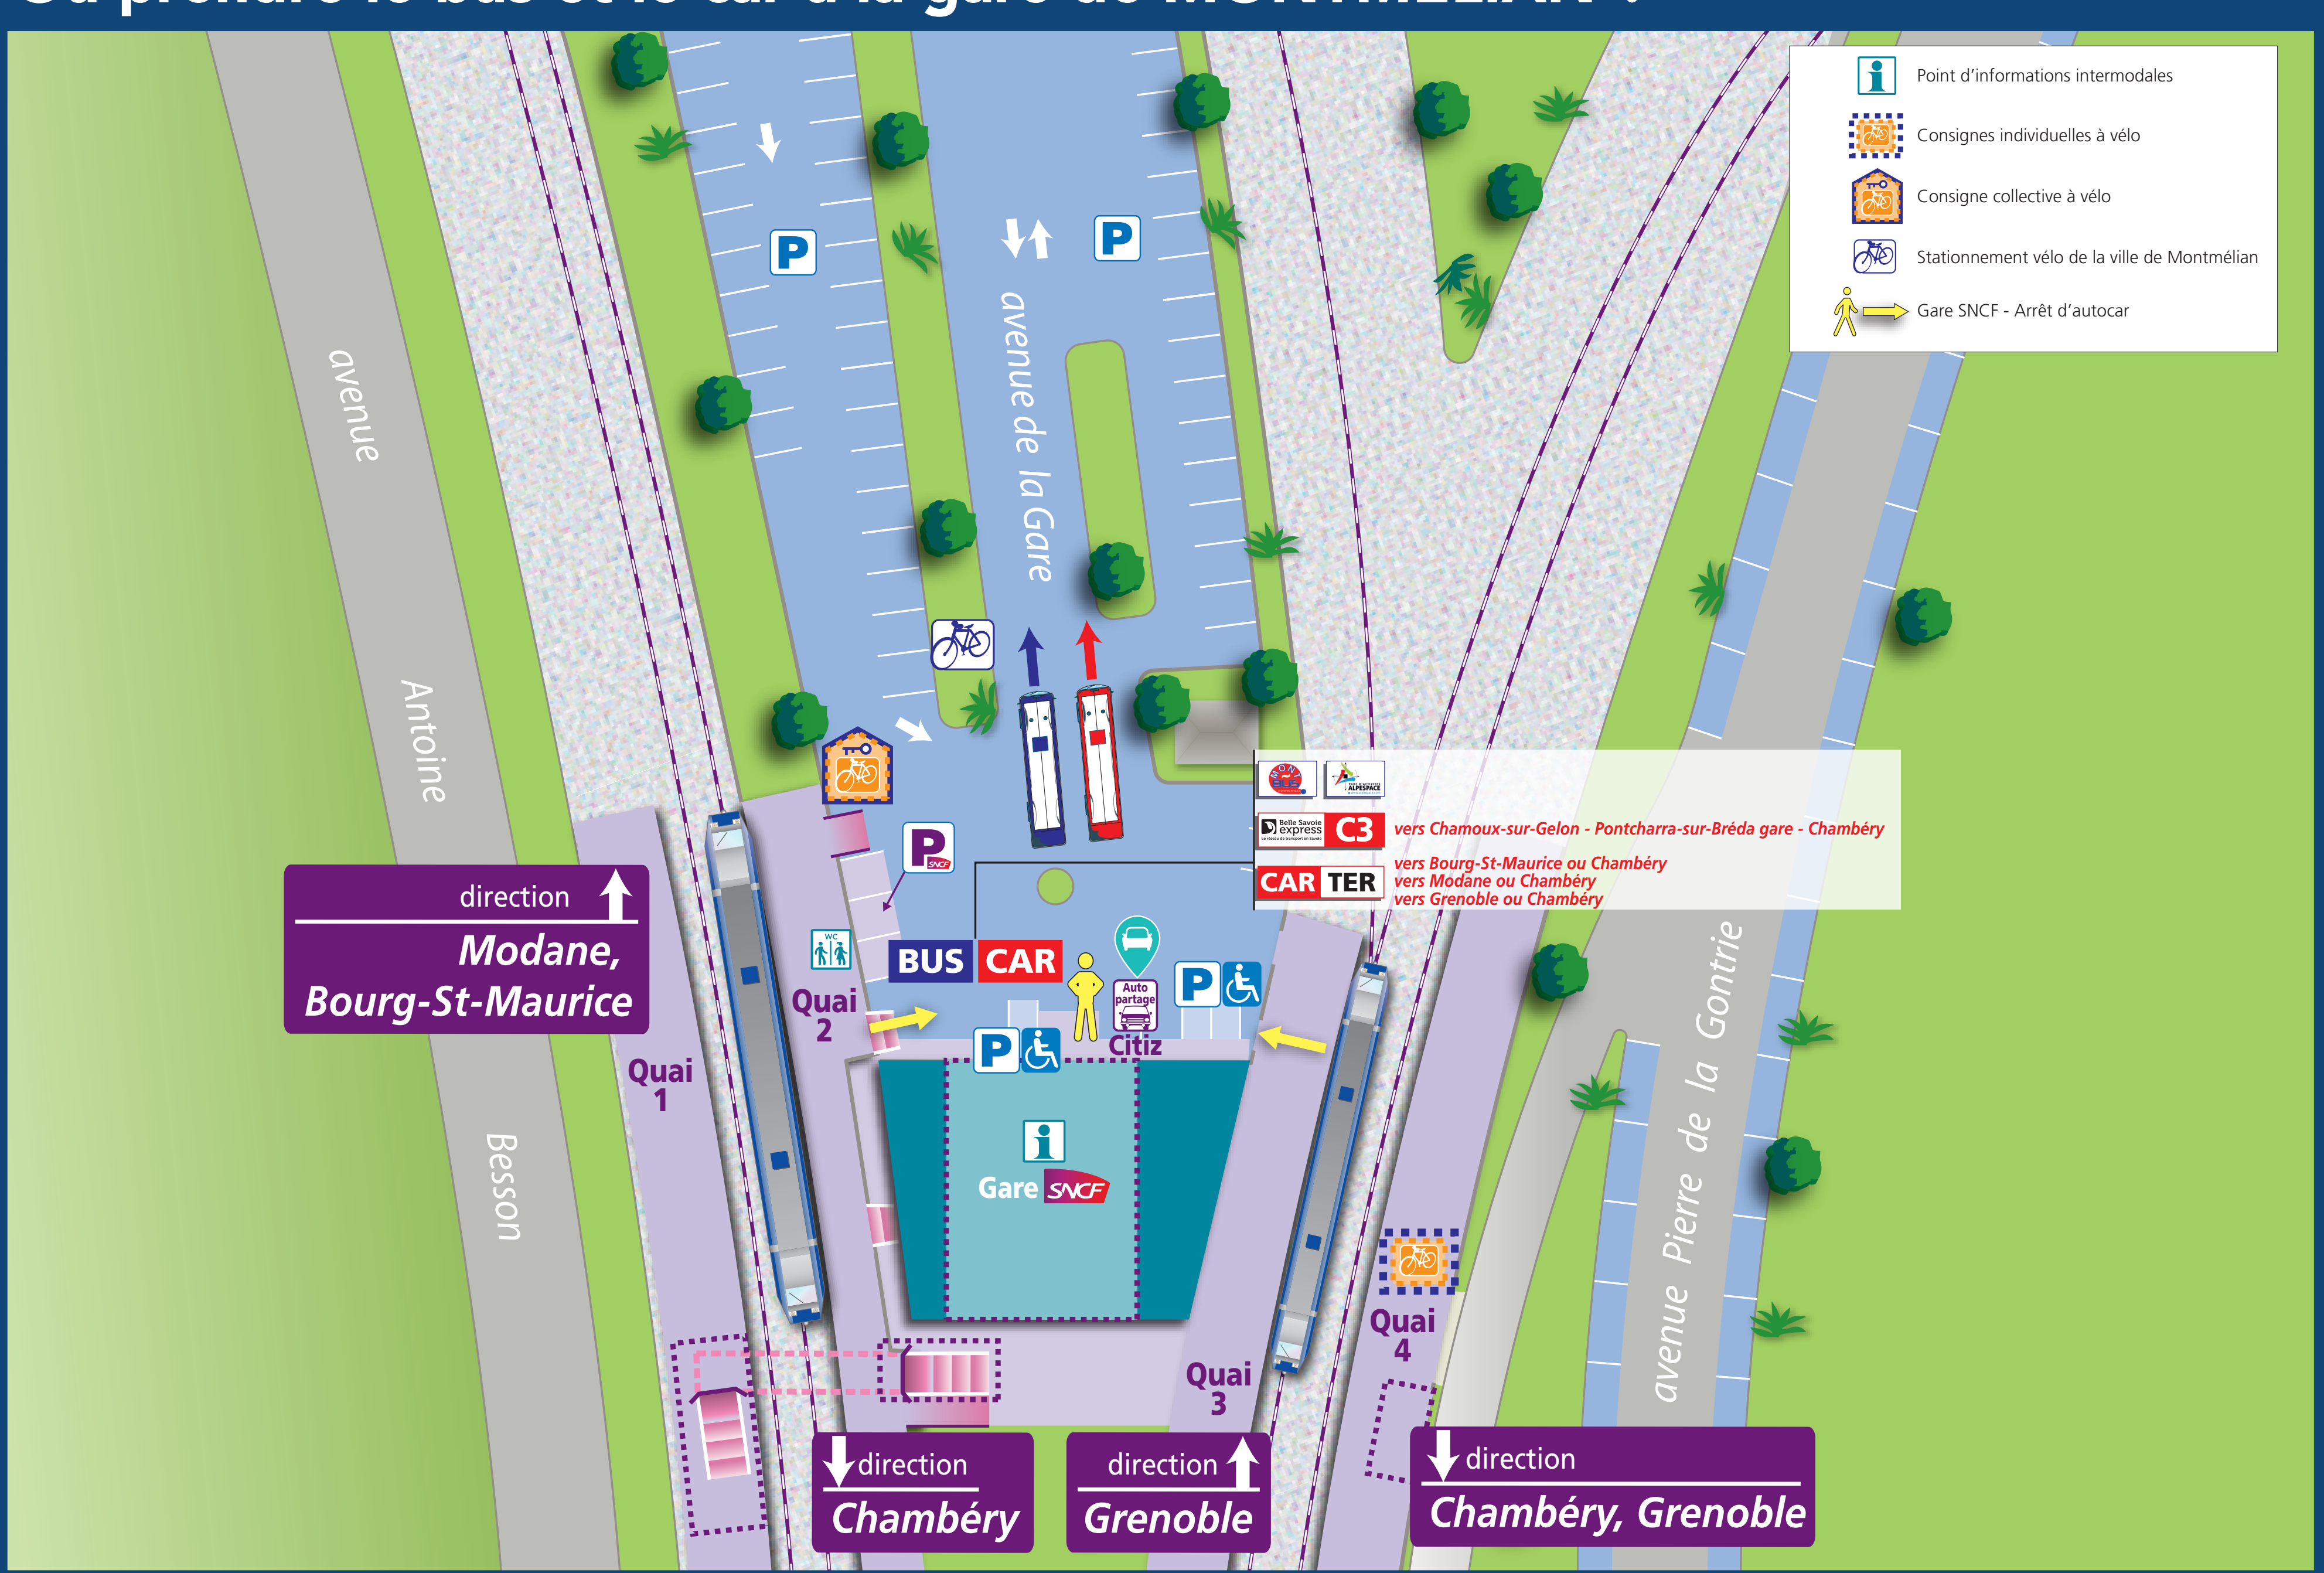

Où prendre le bus et le car à la gare de MONTMÉLIAN ?

Offre de transport en gare

1. **Offres de transports à proximité de la gare de Montmélian**
2. **Lignes urbaines**
3. **Transport urbain de Montmélian**
     - Mont'bus
     - La Chaîne - Montmélian gare - Dupuy
   - **Nav'ESPACE**
     - Navette gare de Montmélian - Parc d'Activités Alpespace
   - **Station autopartage**
4. **Lignes interurbaines**
5. **Transport interurbain de la Savoie**
     - C3 Chamoux-sur-Gelon - La Rochette - Pontcharra-sur-Breda gare - Montmélian gare - Chambéry
   - **Autocar TER**
     - Ligne : vers Bourg-St-Maurice - Chambéry
     - Ligne : vers Modane - Chambéry
     - Ligne : vers Grenoble - Chambéry
6. **Autres services de transport multimodal en gare**
7. **Service TER + Vélo**
   - Service de réservation de place de stationnement vélo en consigne collective
   - Plus d'informations : 0800 30 20 16 (Appel gratuit depuis un poste fixe)
   - Retrouvez la liste des gares avec consignes collectives sur le site : www.ter.sncf.com/auvergne-rhone-alpes/gares/services/ter-velo
8. Ces informations sont données à titre indicatif