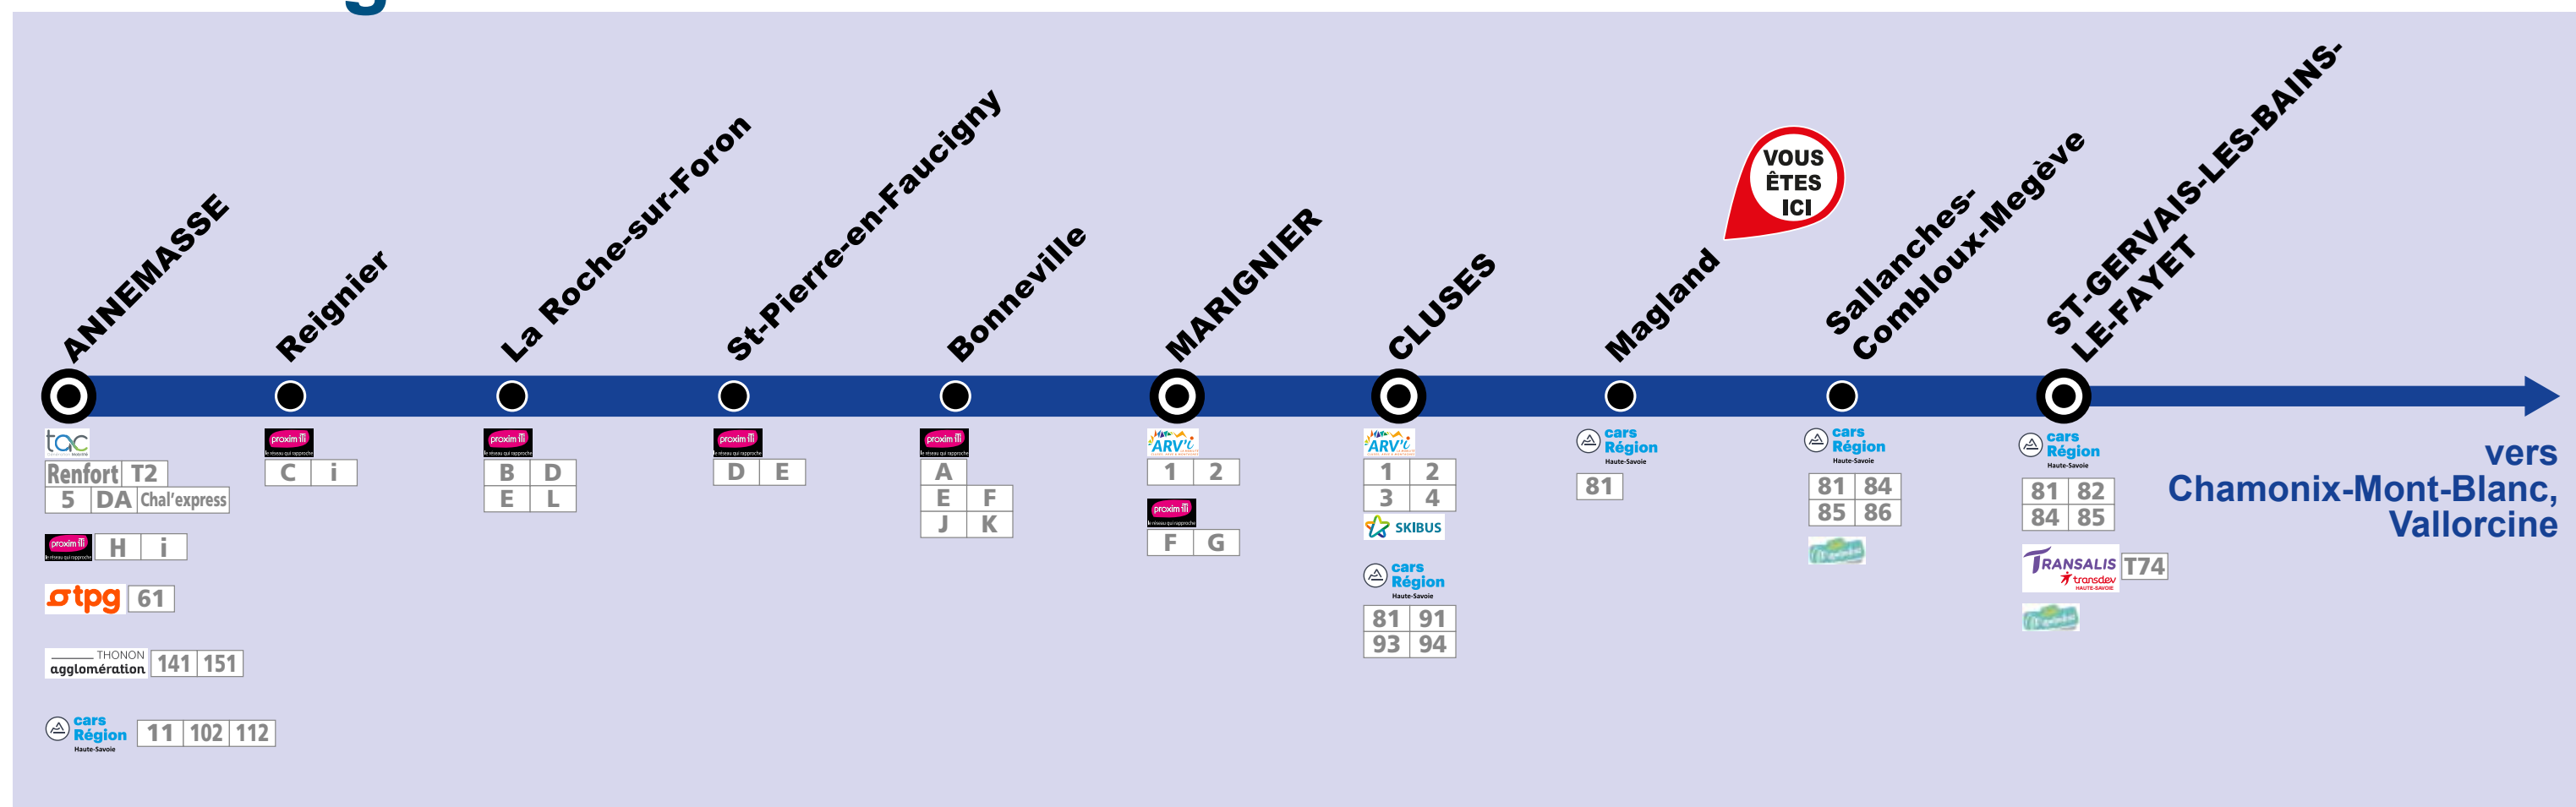

Votre ligne en détail

Les lignes régionales et interurbaines

Service	Lignes
CARS interurbains de la Haute-Savoie	11 Annemasse - Saint-Julien-en-Genève
	81 Chamonix-Mont-Blanc Sud - St-Gervais-les-Bains-le-Fayet gare - Sallanches gare - Magland gare - Cluses gare
	82 Chamonix-Mont-Blanc Sud - St-Gervais-les-Bains-le-Fayet gare - Praz-sur-Aulay
	84 Sallanches gare - St-Gervais-les-Bains-le-Fayet gare - Les Contamines
	85 Sallanches gare - St-Gervais-les-Bains-le-Fayet gare - Passy
CARS interurbains de Thonon Agglomération	91 Cluses gare - Les Gets - Morzine
	141 Evian-les-Bains - Annemasse via Bons-en-Chablais
	93 Cluses gare - Praz de Lys
	94 Cluses gare - Samoëns - Sixt
Car Transfrontalier	102 Gaillard - Annemasse - Sixt Fer-a-Cheval
	112 Bellevaux - Annemasse

Les lignes urbaines

Service	Lignes
BUS urbains d'Annemasse	T2 Gaillard-Fossard - Annemasse Gare - Albat
	5 Pais-de-l'Echelle Ecole - Annemasse Gare - Hôpital Findrol
	61 Annemasse Gare - Genève Cornavin
	DA (Desserte Annemasse) Gaillard-Fossard - Annemasse Gare - Près des Plans
	Chal'express (Desserte Annemasse) Hôpital Findrol - Annemasse Gare OT
	112 Bellevaux - Annemasse
BUS urbains de Cluses, Arve et Montagnes	1 Cluses gare - Gères 1 - Marignier gare - Collège C. Claudel
	2 Cluses gare - Cluses Mairie - Marignier gare - Collège C. Claudel
	3 Collège J.J. Gallay - Cluses gare
	4 Collège C. Claudel - Cluses gare - Collège A. de Gaulle
BUS urbains et interurbains de 4 Communautés de Communes	A Bonneville - CHAL (Centre Hospitalier Alpes Léman)
	B La Roche-sur-Foron - CHAL (Centre Hospitalier Alpes Léman)
	C Reignier - CHAL (Centre Hospitalier Alpes Léman) - St-Jacques
	D La Roche-sur-Foron - Marnaz
	E Petit-Bornand - La Roche-sur-Foron
	F Bonneville - Vougy
Transport A la Demande de la Communauté de Communes Pays du Mont-Blanc	G Marignier - Vuiz en Salaz
	H La Muzaz - Annemasse
	I Arbusigny - Annemasse
	J Bonneville - Aizy
BUS urbains de Genève	K Fillinges - Bonneville
	L St-Sixt - Eteaux

Les informations des réseaux de transport

Centres d'information à votre service

Allo TER : 09 69 33 21 41
Info trafic, horaires, billets
du lundi au vendredi de 7h à 19h / le samedi de 8h à 13h
www.auvergnerrhonealpes.fr/cars

Transport interurbain de Haute-Savoie
Allo : 04 26 73 30 30
www.auvergnerrhonealpes.fr/interurbainhautesavoie

Transport interurbain de l'Ain
Allo : 04 26 73 33 50
www.auvergnerrhonealpes.fr/interurbainain

Transport transfrontalier entre la Haute-Savoie et la Suisse
www.transalis.fr
transalis@transdev.com

Transport urbain d'Annecy
Allo : 04 50 10 04 04
www.sibra.fr

Transport urbain d'Annemasse
Allo : 0800 00 19 53 (appel gratuit)
du lundi au vendredi de 9h30 à 12h30 et de 13h30 à 18h
le samedi de 9h30 à 12h30
www.reseau-tac.fr

Transport urbain de Bellegarde
Allo : 04 50 48 52 67
www.mobivals.fr