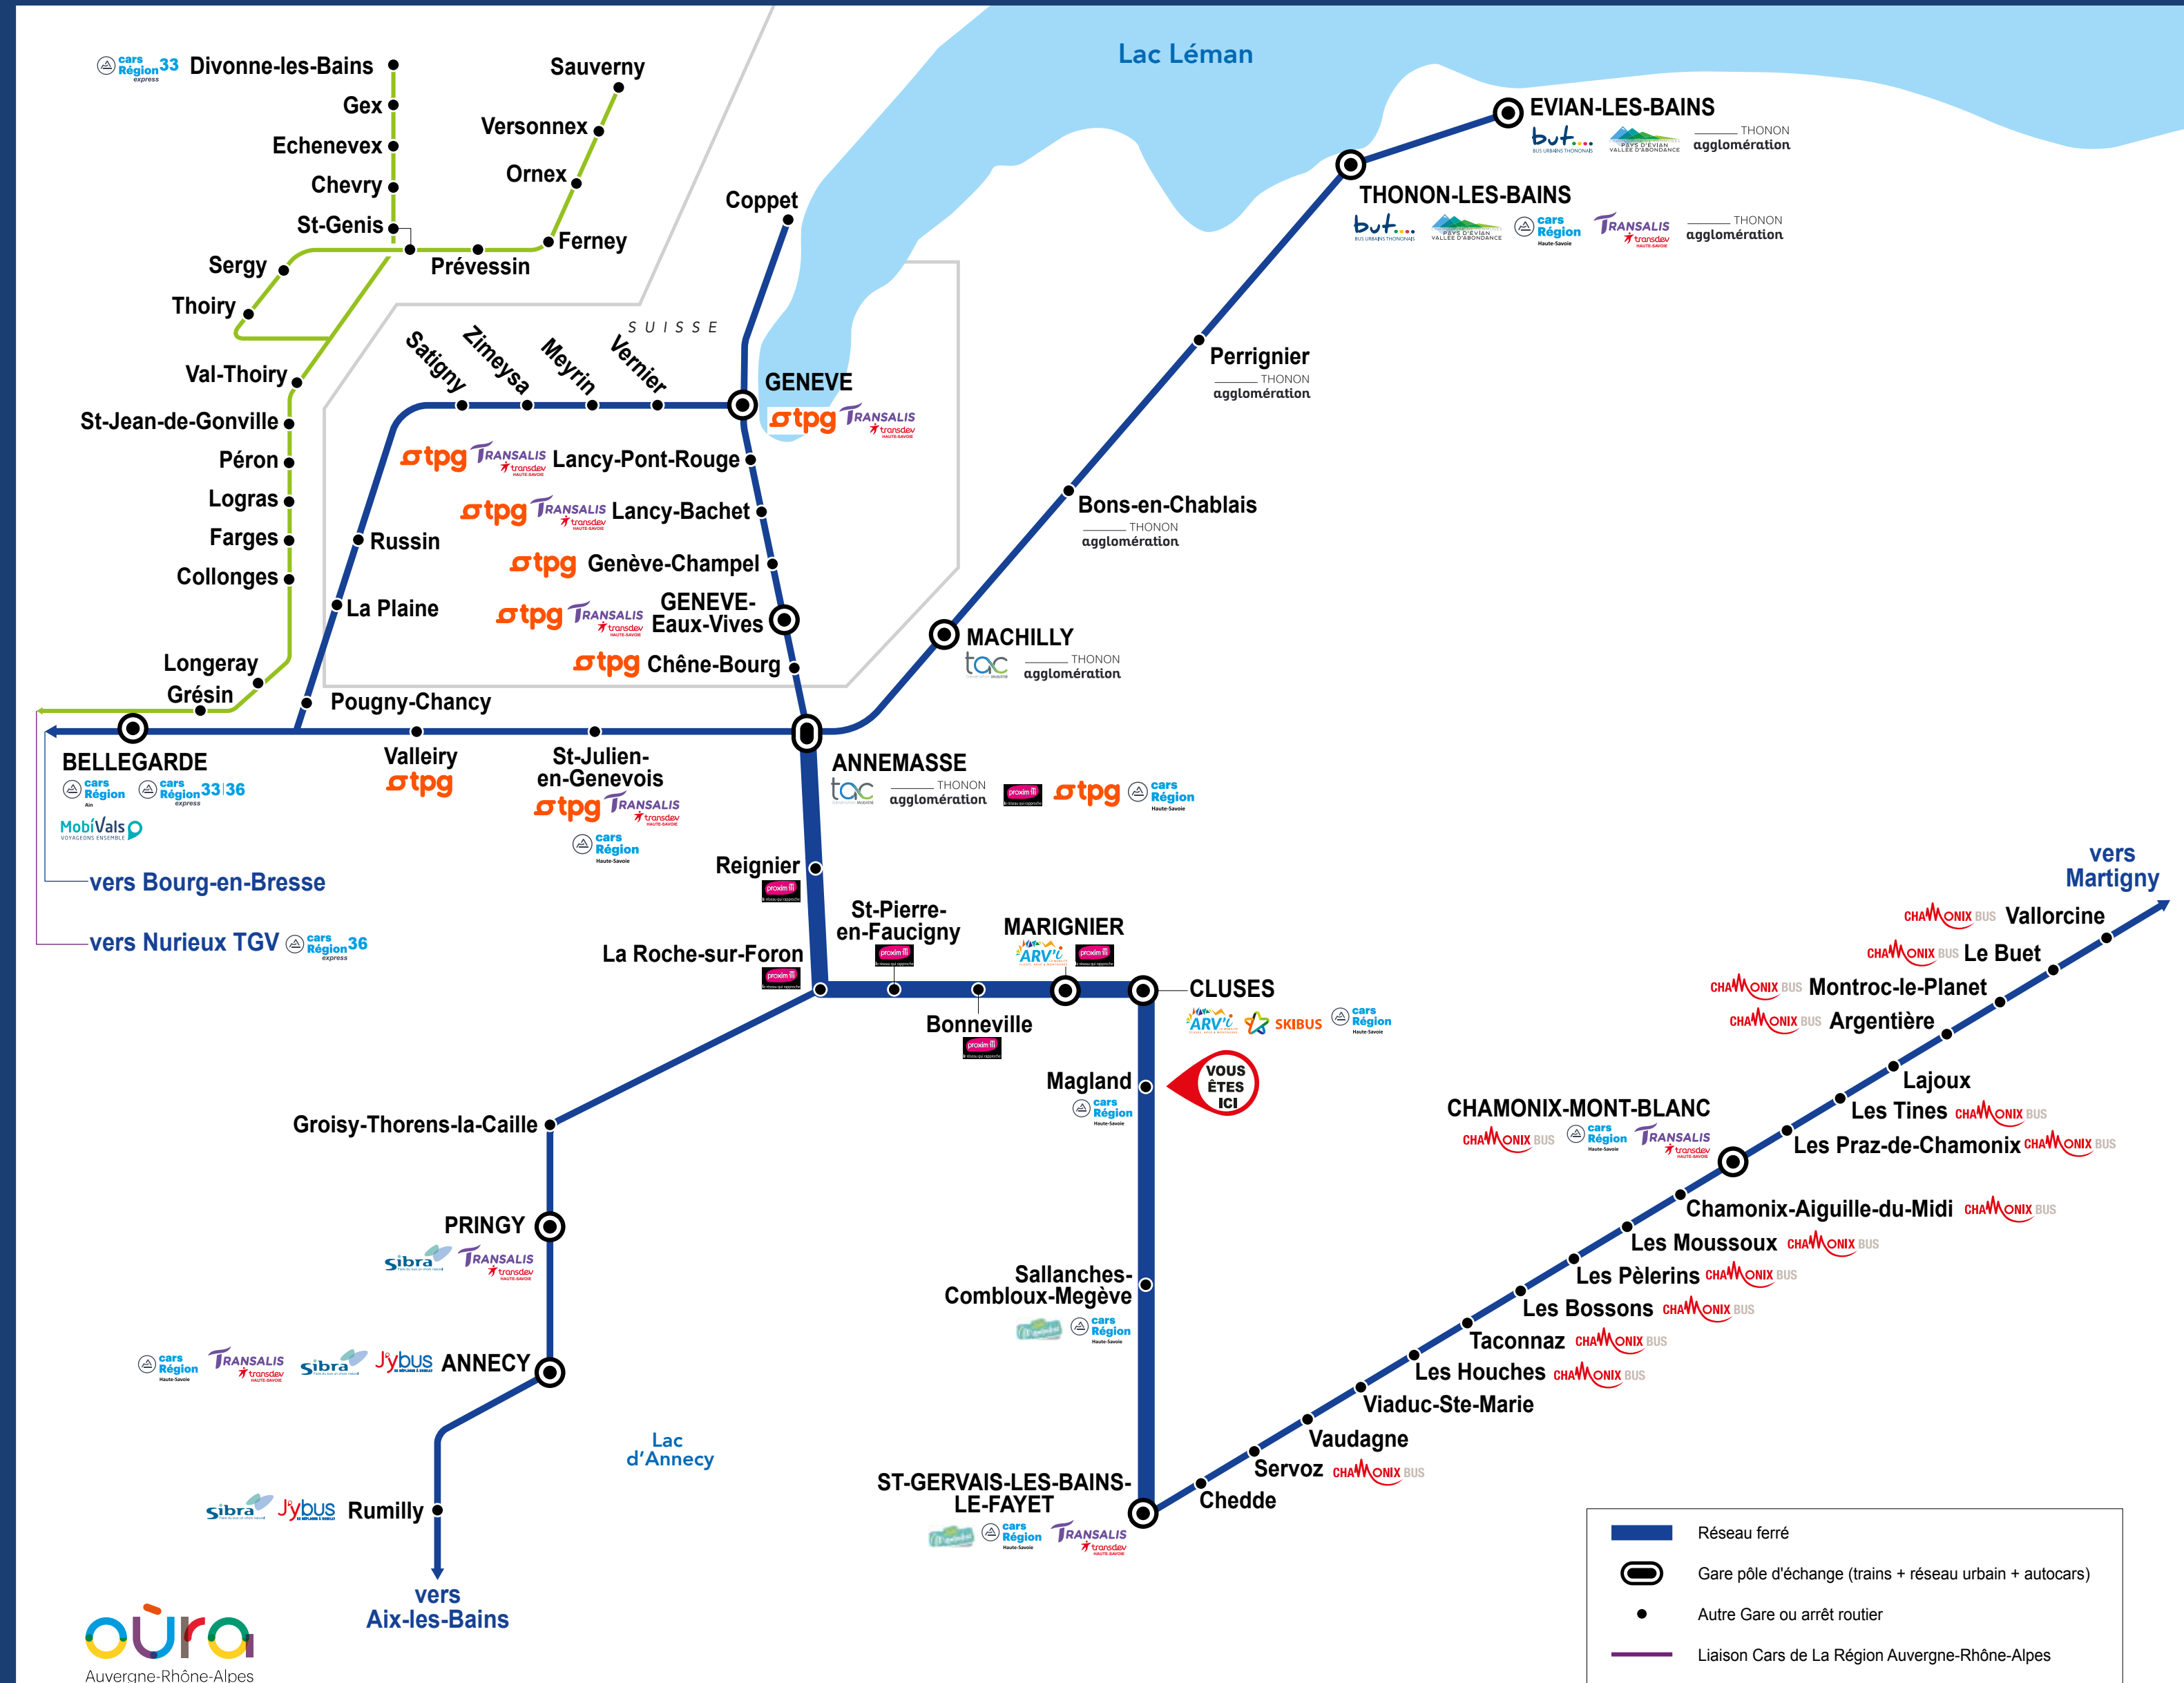

L'intermodalité en gare

TER et les autres réseaux de transport