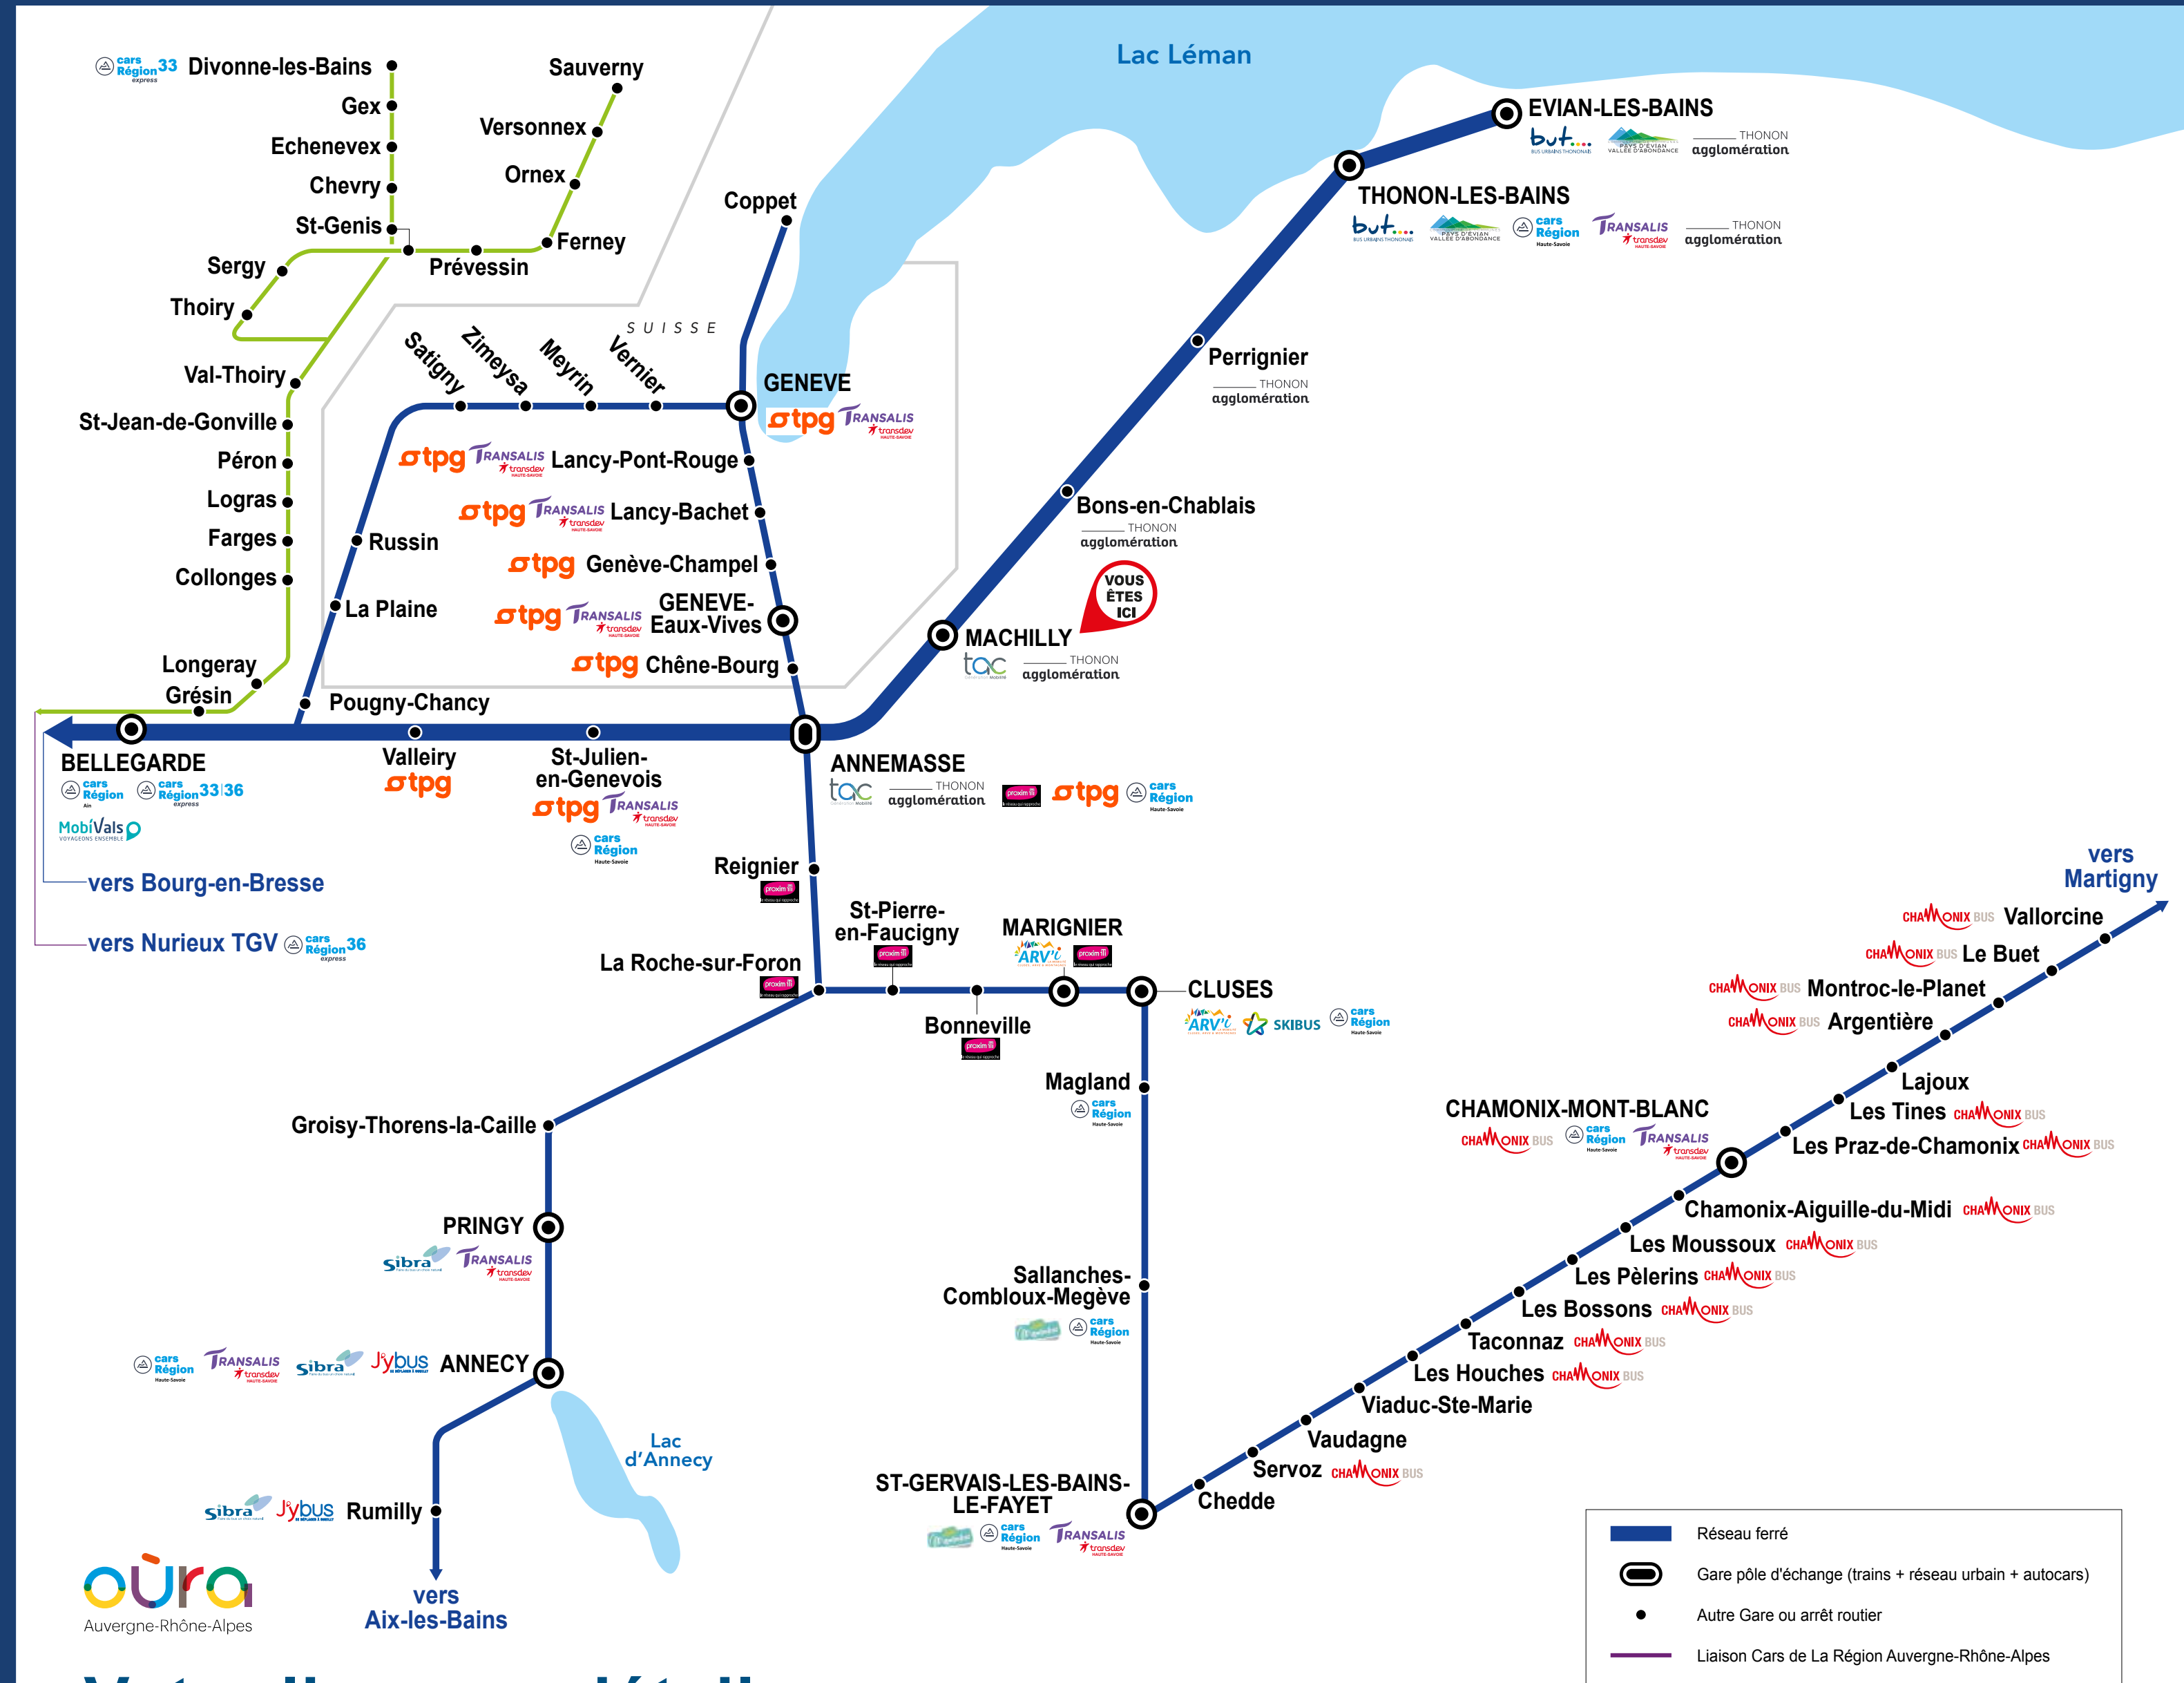

L'intermodalité en gare

TER et les autres réseaux de transport