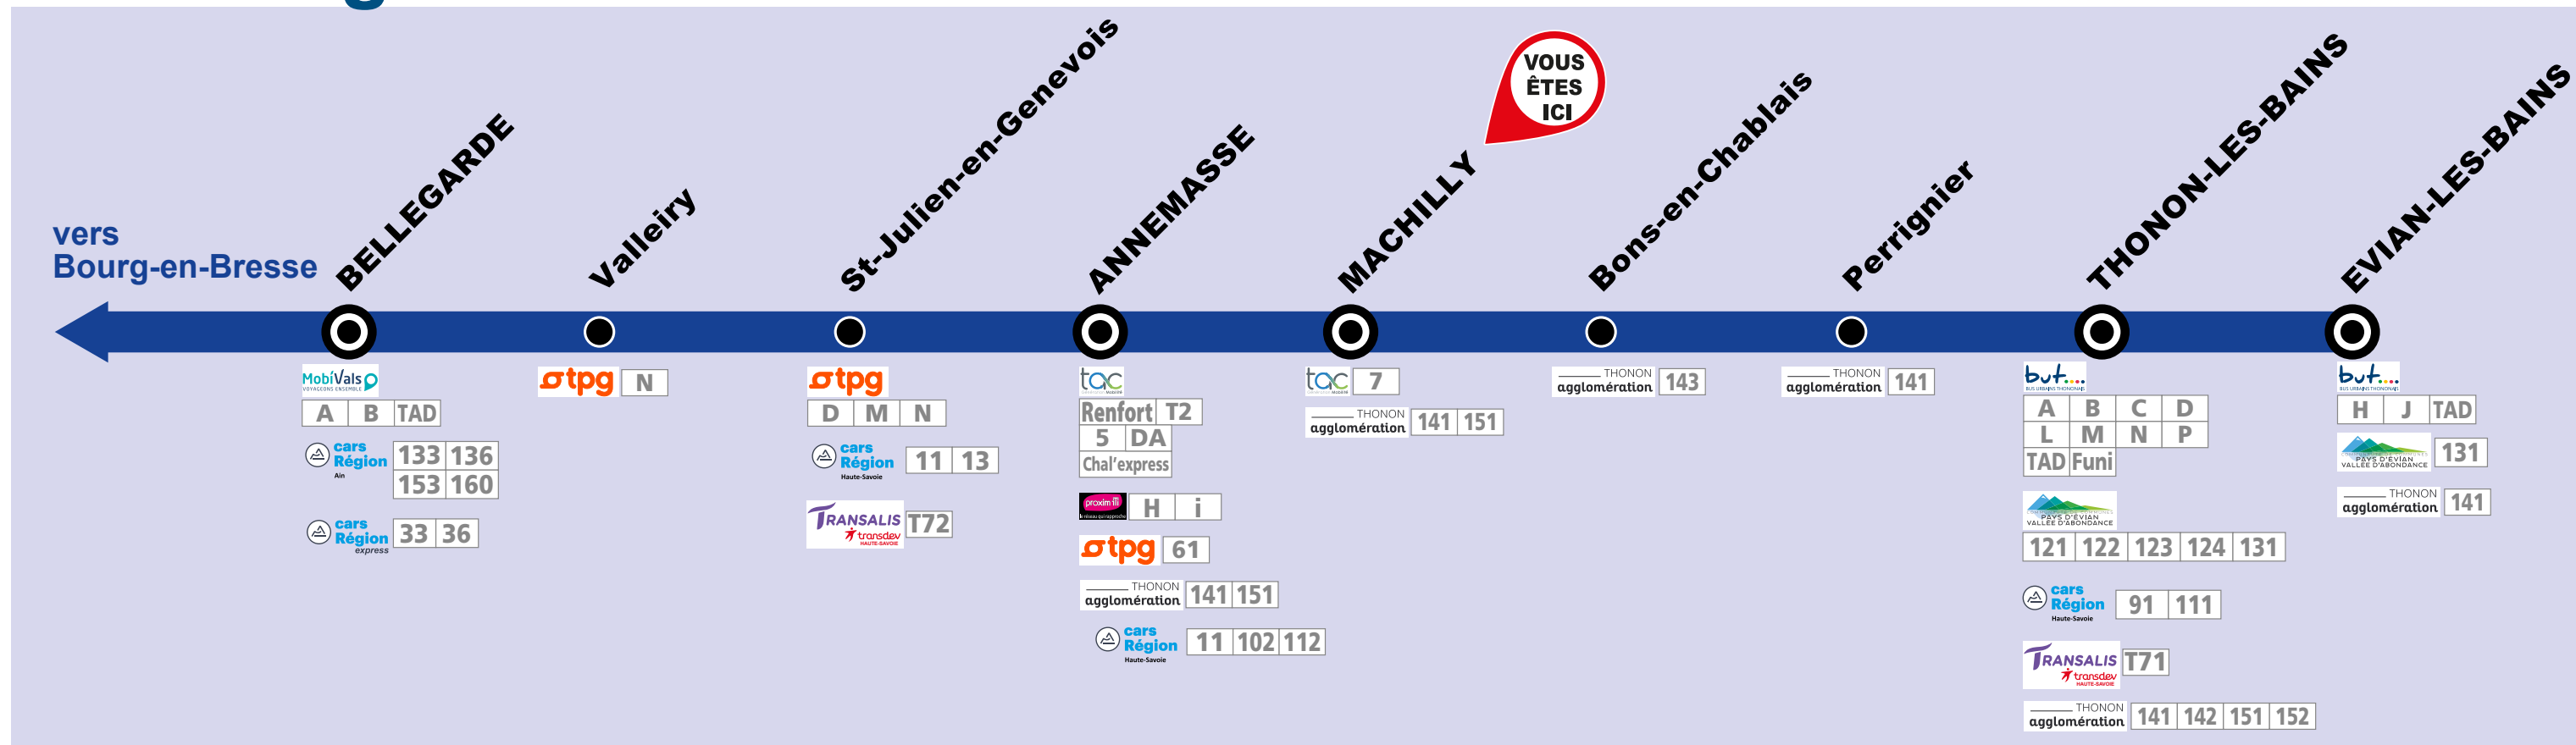

Votre ligne en détail

Les lignes régionales et interurbaines

Service	Lignes
Cars Région	33 Bellegarde - Ferney/Divonne 36 Bellegarde - Nurioux/Bourg
Cars interurbains de la Haute-Savoie	11 Saint-Julien-en-Genevois - Annemasse 13 Saint-Julien-en-Genevois - Frangy 91 Cluses - Moirine 102 Annemasse - Sot-Fer-à-Cheval 111 Belleaux - Thonon-les-Bains 112 Belleaux - Annemasse
Cars interurbains de l'Ain	133 Seyssel - Bellegarde 136 Challes - Bellegarde 153 Mijoux - Bellegarde 160 Bourg-en-Bresse - Bellegarde - Gex

121	Thonon-les-Bains - Châtet
122	Thonon-les-Bains - Thollon
123	Thonon-les-Bains - Publier - Fêternes
124	Bernez - Thonon-les-Bains
131	Saint-Gingolph - Thonon-les-Bains

Cars Transfrontaliers

Cars interurbains de Thonon Agglomération

Les lignes urbaines

Bus urbains d'Annemasse

Bus urbains de Genève

Bus urbains de Thonon

A	Grangette - Collonges
B	Place des Arts - Saint-Désiré / ZI Vongy
C	Place des Arts - Collège Th. Monod
D	Place des Arts - Collège Th. Monod
E	Place des Arts - Evian Gare routière
G	Place des Arts - Ermitage
H	Milly - Place Bonnaz
J	Verlagry - Petite Rive
L	Place des Arts - Amphion Village
M	Place des Arts - La Chavanne
N	Place des Arts - Parking des Châteaux
P	Place des Arts - Marin
R	Misings / Car. de Létraz / Coll. Th. Monod - Gare Aival
TAD	Transport A la Demande

Les informations des réseaux de transport

Centres d'information à votre service

Transport interurbain de l'Ain
Allo : 04 26 73 33 50
www.auvergnerhonealpes.fr/interurbainain

Transport transfrontalier entre la Haute-Savoie et la Suisse
www.transalis.fr
transalis@transdev.com

Transport urbain d'Annecy
Allo : 04 50 10 04 04
www.sibra.fr

Transport urbain d'Annemasse
Allo : 0800 00 19 53 (appel gratuit)
du lundi au vendredi de 9h30 à 12h30 et de 13h30 à 18h
le samedi de 9h30 à 12h30
www.reseau-tac.fr

Transport urbain de Bellegarde
Allo : 04 50 48 52 67
www.mobivals.fr

Transport publics de Genève
Allo : 0800 022 021 20 (appel gratuit depuis la Suisse et la France voisine)
du lundi au vendredi de 7h à 19h
le samedi de 9h à 17h
fermé dimanche et jours fériés
www.reseau-tac.fr

Transport urbain de Cluses, Arve et Montagnes
Allo : 04 50 98 07 81
www.cluses.com

Alpibus
Information : 0 800 94 00 33 (appel gratuit depuis un poste fixe)

Transport urbain et interurbain Thonon
Allo : 04 50 26 35 35
du lundi au vendredi de 9h30 à 12h30 et de 14h à 17h30
le samedi de 9h30 à 12h30
www.leman-but.fr

Transport interurbain de la Communauté de Communes du Pays d'Évian
Allo : 04 50 71 00 88
www.cc-peva.fr/336-transport-en-commun.htm

Transport urbain et interurbain de 4 Communautés de Communes
Allo : 0 811 280 257 (numéro Azur)
www.proximiti.fr

Transport A la Demande de la Communauté de Communes du Pays du Mont Blanc
Inscription et réservation : 0 800 201 374 (appel gratuit depuis un téléphone fixe)
www.montenbus.fr