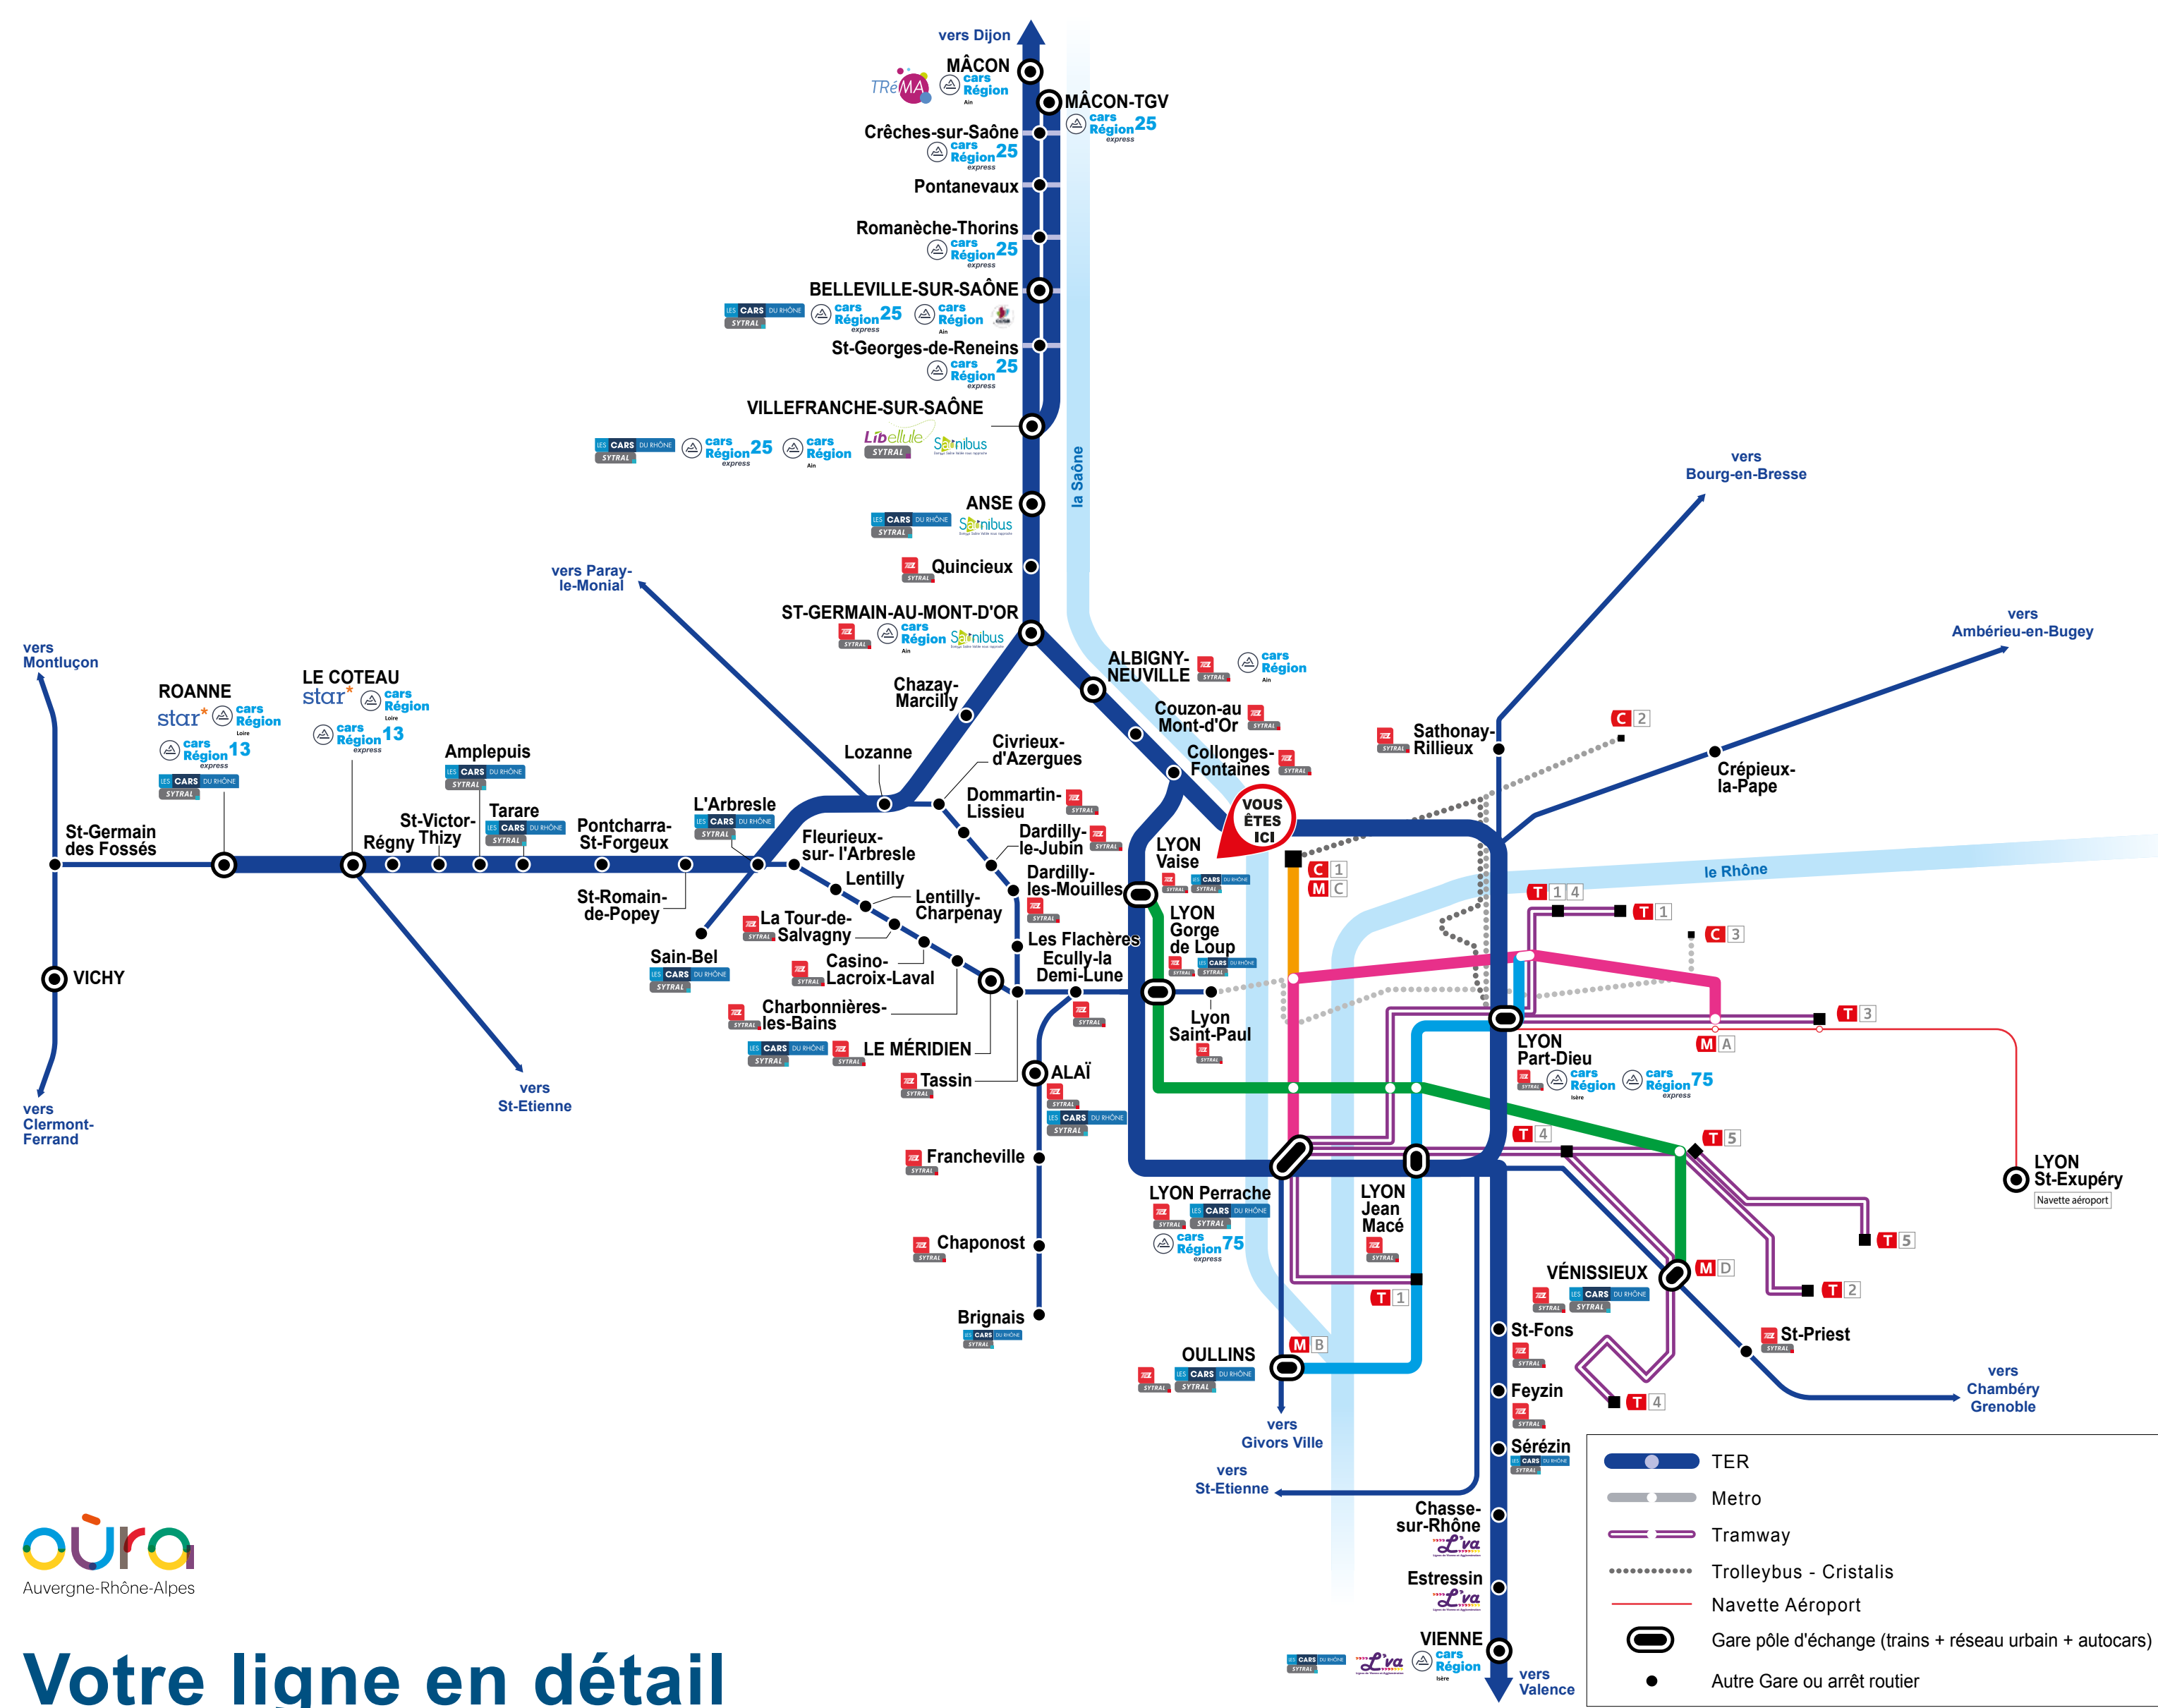

L'intermodalité en gare

TER et les autres réseaux de transport