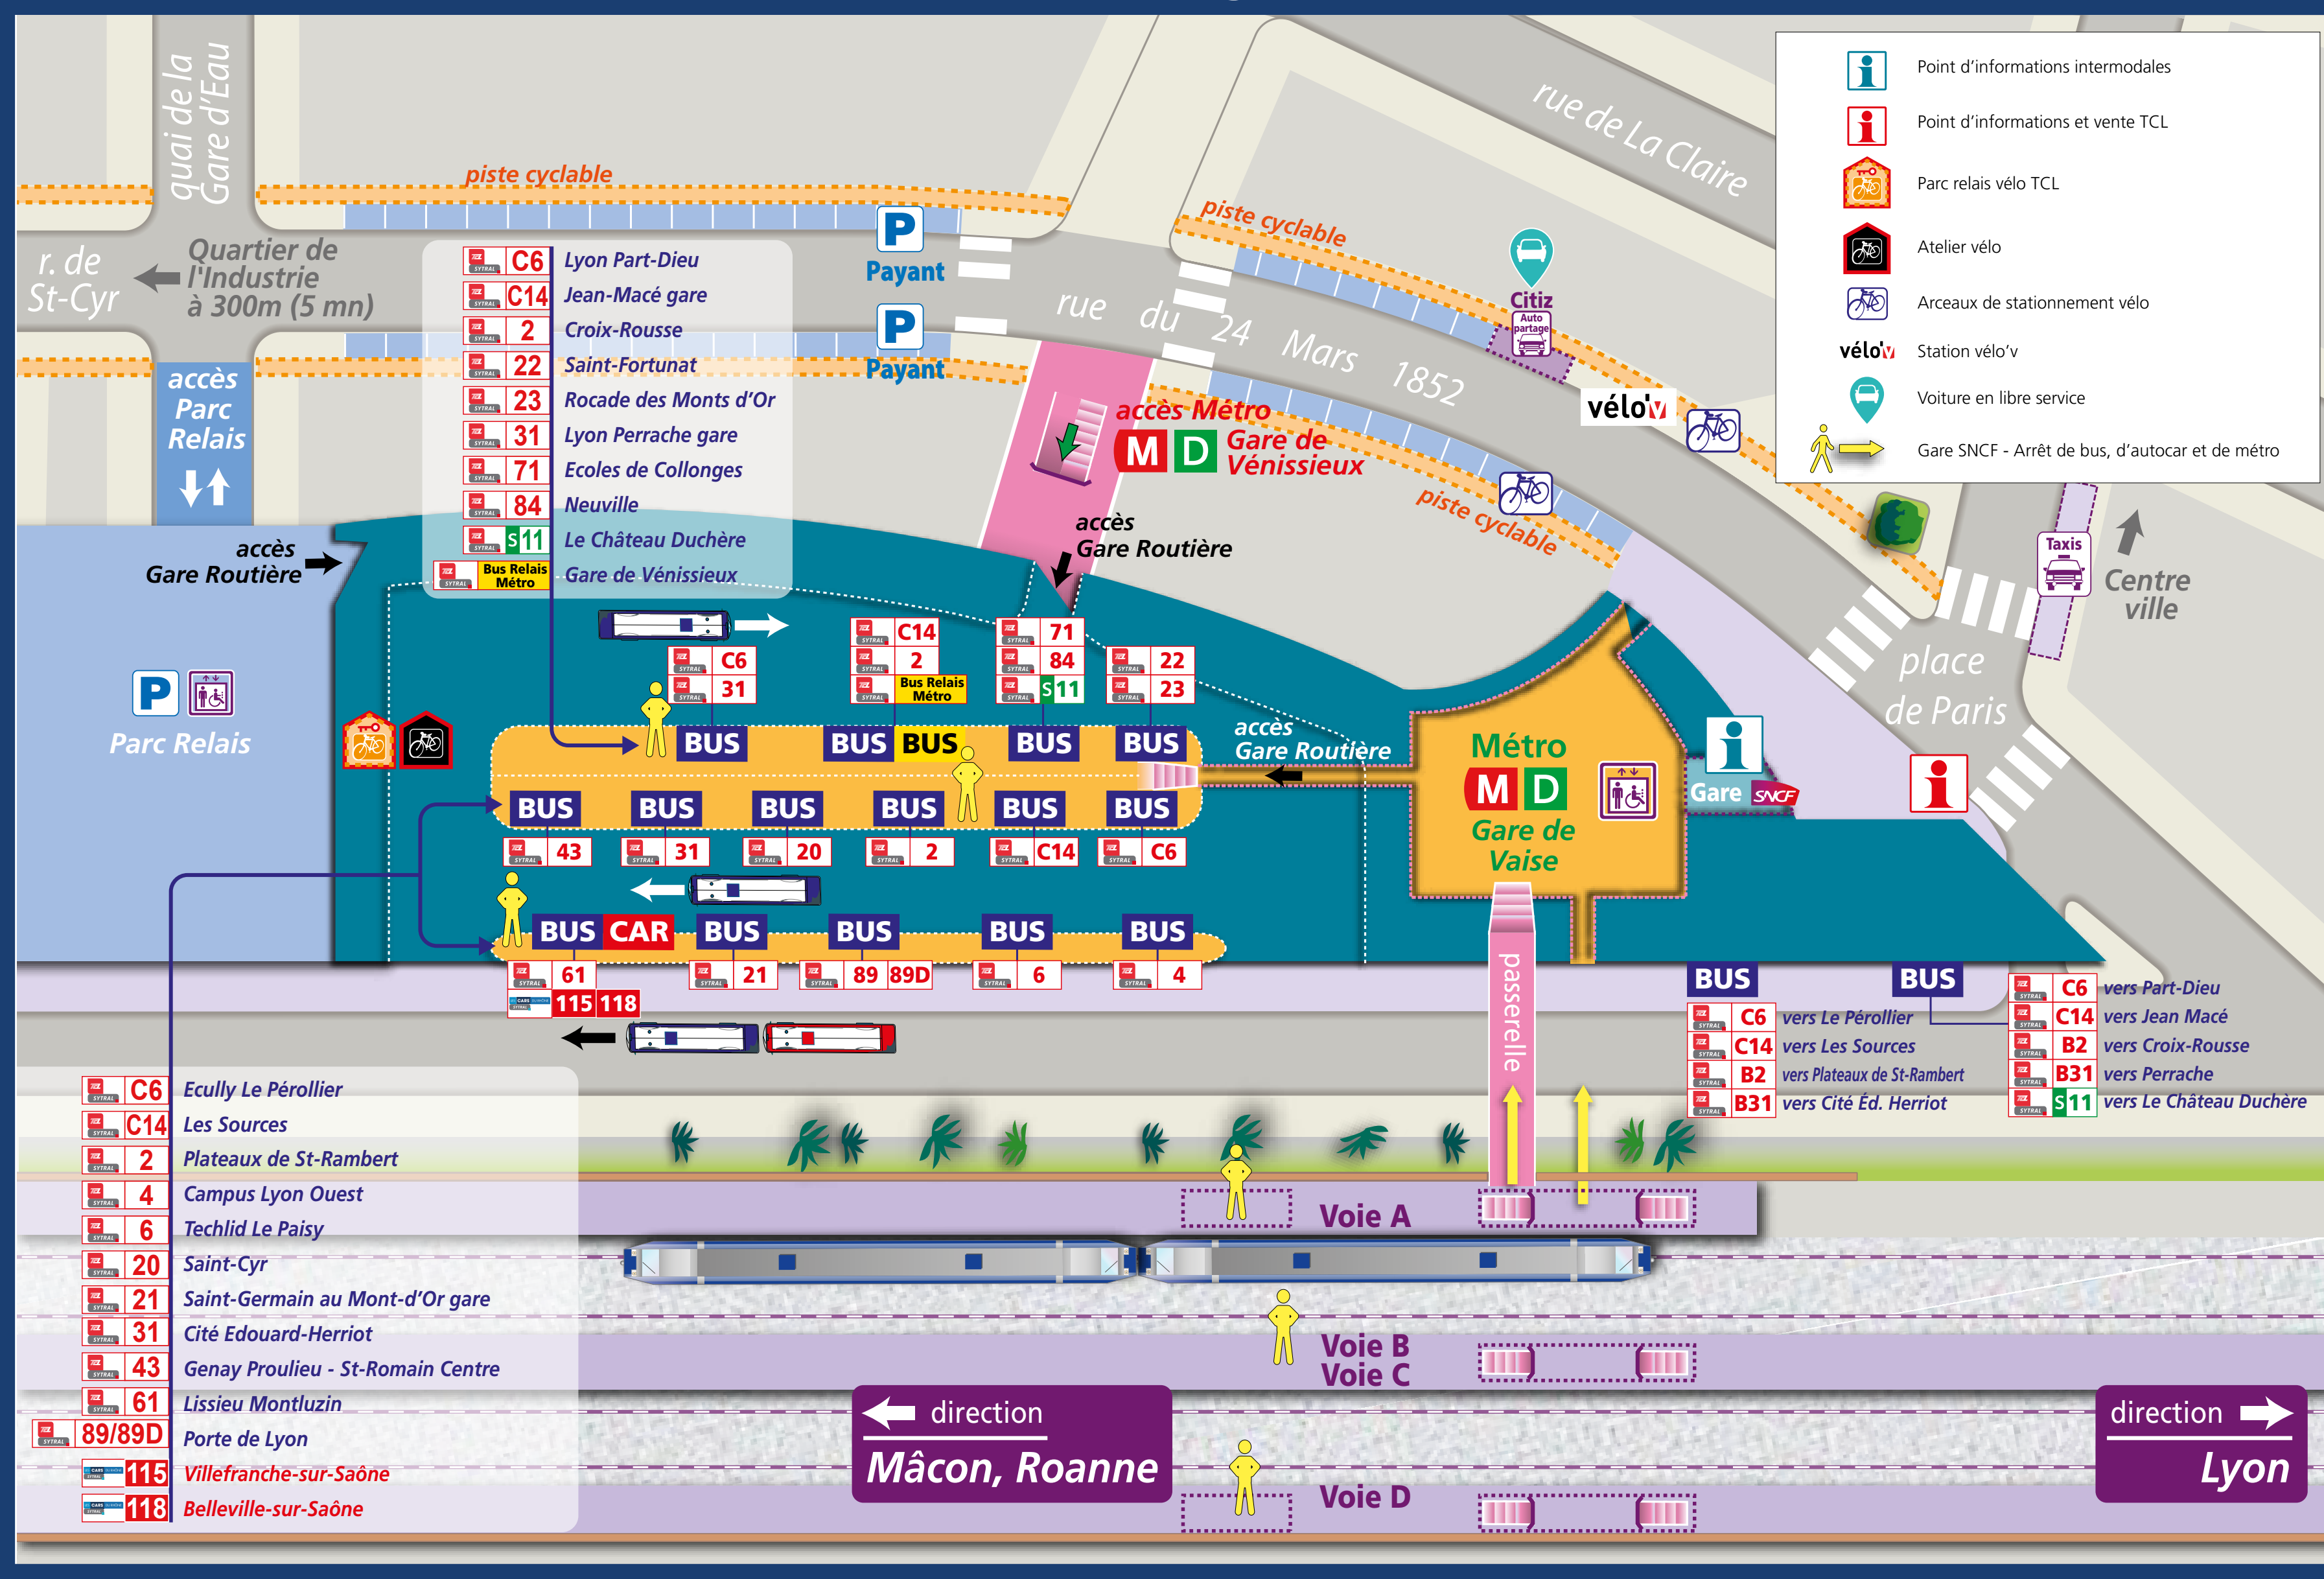

Où prendre le métro, le bus et le car à la gare de LYON VAISE ?

Offre de transport en gare

Offres de transports à proximité de la gare de Lyon Vaise

Lignes urbaines

1. **Transport urbain de Lyon**
2. **Ligne de Métro**
3. D Vaise gare - Gorge-de-Loup gare - Grange-Blanche - Vénissieux gare
4. **Lignes principales**
5. C6 Part-Dieu Vivier-Merle - Vaise gare - Ecullly Le Pérollier
   - C14 Jean-Macé gare - St-Paul Palais Bondy - Vaise gare - Les Sources
   - 2 Croix-Rousse - Vaise gare - Plateaux de St-Rambert
   - 4 Vaise gare - Campus Lyon Ouest
   - 6 Vaise gare - Techlid Le Paisy
   - 20 Vaise gare - Saint-Cyr
   - 21 Vaise gare - Saint-Germain au Mont-d'Or gare
   - 22 Vaise gare - Saint-Fortunat
   - 23 Vaise gare - Rocade des Monts d'Or
   - 31 Lyon Perrache gare - Vaise gare - Cité Edouard-Herriot
   - 43 Vaise gare - Collonges Fontaines gare - Gare et stade de Couzon - Albinay-Neuville gare - Genay Proulieu
   - 61 Vaise gare - Limonest gare - Bois-Dieu gare - Lissieu Montluzin
   - 71 Vaise gare - Ecoles de Collonges
   - 84 Vaise gare - Albinay-Neuville gare - Neuville
   - 89/89D Vaise gare - Dardilly Le Jubin gare - Porte de Lyon
   - 811 Vaise gare - Le Château Duchère

vélo'v

- Station vélo'v
- Arceaux de stationnement vélo
- Parc relais vélo TCL
- Atelier vélo
- Station autopartage

Lignes interurbaines

1. **Transport interurbain du Rhône**
2. 115 Vaise gare - Anse gare - Villefranche-sur-Saône gare
   - 118 Vaise gare - Anse gare - Villefranche-sur-Saône gare - Belleville gare