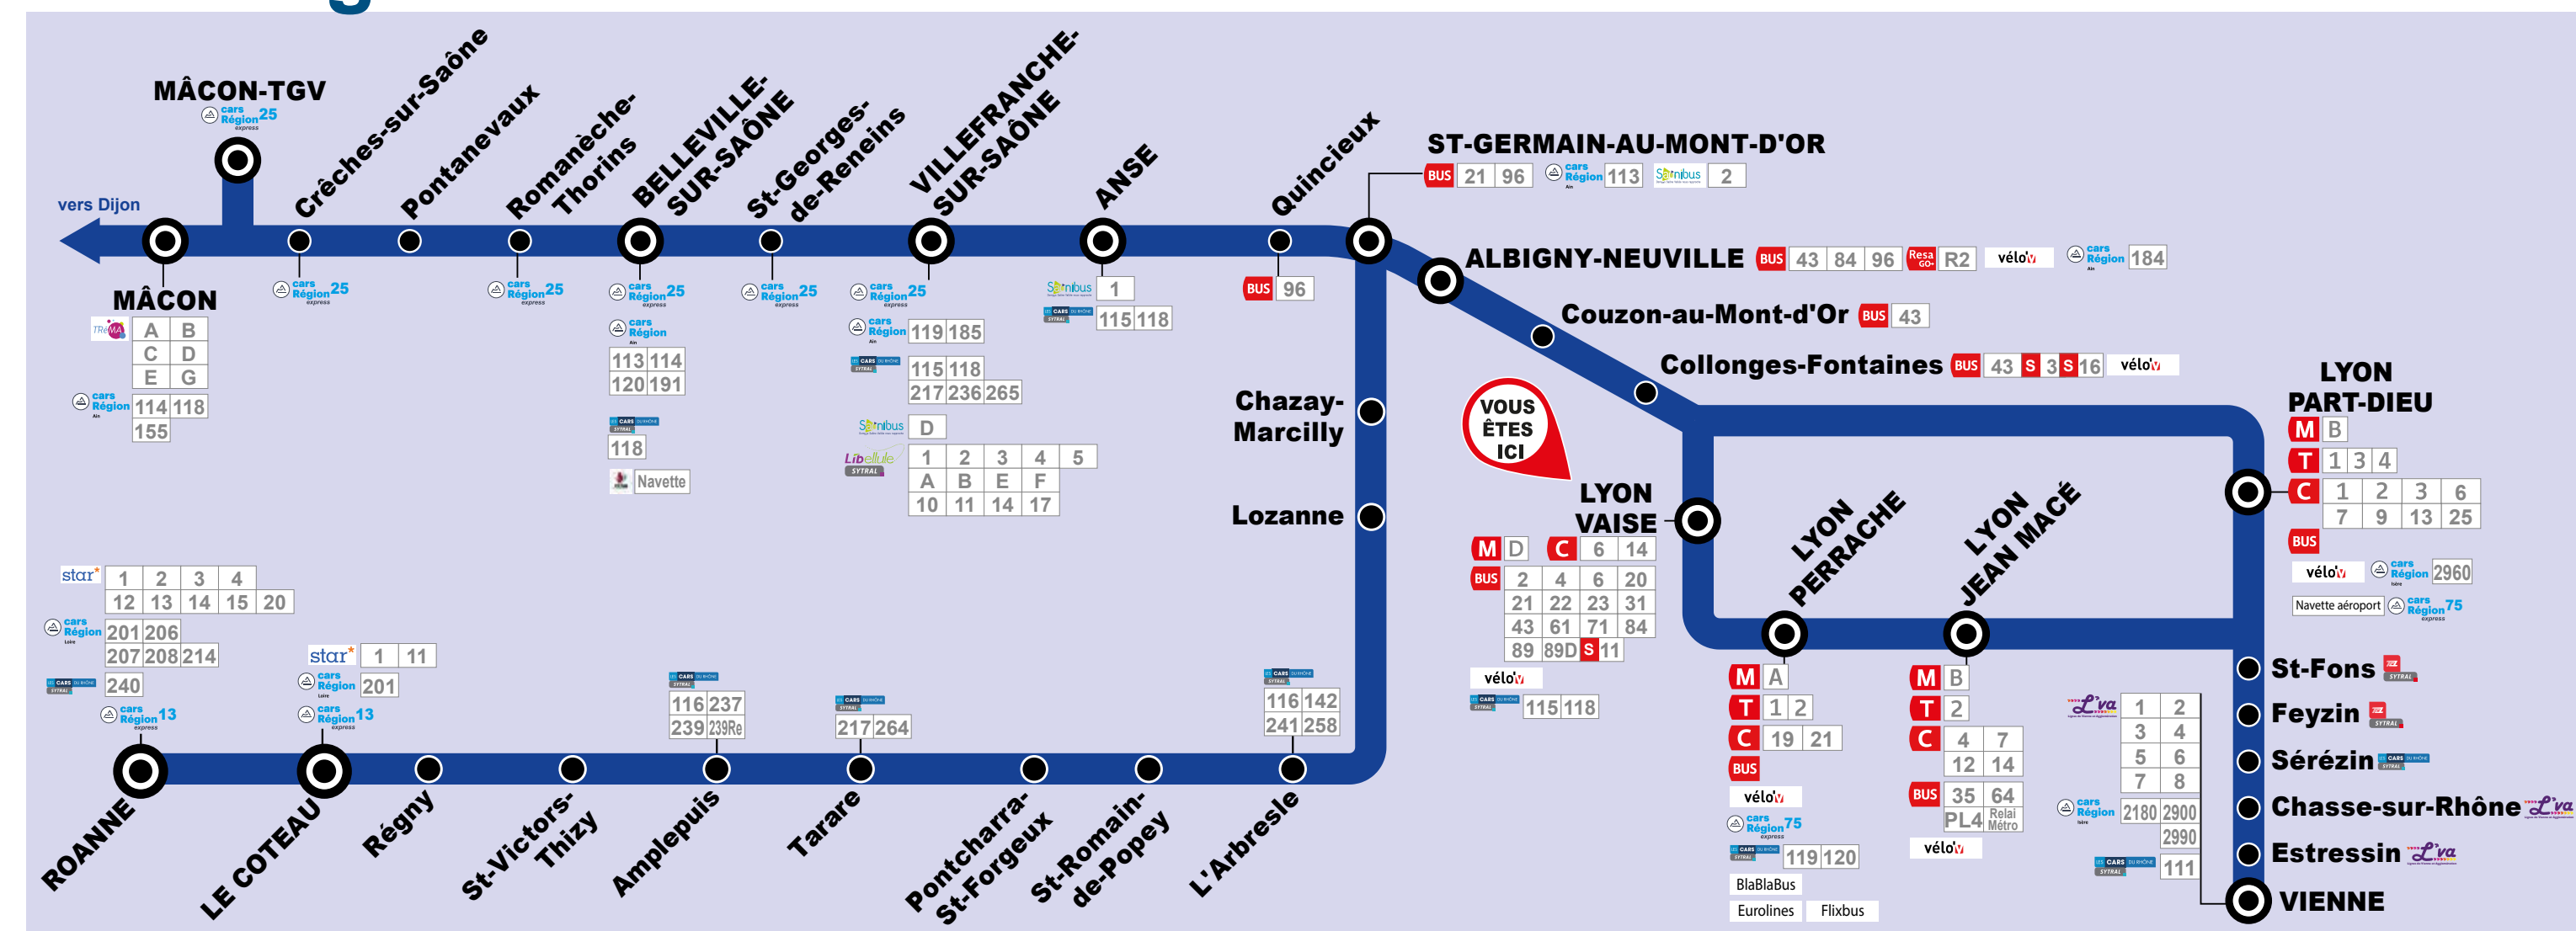

Votre ligne en détail

Les lignes régionales et interurbaines

Les lignes urbaines

Les informations des réseaux de transport

Centres d'information à votre service

Allo TER : 09 69 32 21 41
info trafic, horaires, billets
du lundi au vendredi de 7h à 19h / le samedi de 8h à 13h
www.ter.sncf.com/auvergne-rhone-alpes.fr

Allo TER : 09 69 32 21 41
info trafic, horaires, billets
du lundi au vendredi de 7h à 19h / le samedi de 8h à 13h
www.auvergnerrhonealpes.fr/cars

Transport interurbain de la Loire
Allo : 04 77 48 40 50
www.auvergnerrhonealpes.fr/interurbainloire

Transport interurbain de l'Isère
Allo : 04 76 00 38 38
www.auvergnerrhonealpes.fr/interurbainisere

Transport interurbain de l'Ain
Allo : 04 26 73 33 50
www.auvergnerrhonealpes.fr/interurbainain

Transport interurbain du Rhône
Allo : 0800 10 40 36 (appel gratuit depuis un poste fixe)
Du lundi au vendredi de 8h à 18h et le samedi de 8h à 12h
www.carsduhone.fr

Transport interurbain de Dombes Saône Vallée
Allo : 04 72 08 99 88
Du lundi au vendredi de 6h10 à 19h20
www.cdsv.fr ou saonibus@transdev.com

Transport interurbain de la Communauté de Communes Saône-Beaujolais
Allo : 04 74 66 32 66
www.maisonneuve.net

Transport interurbain et urbain de l'agglomération de Villefranche-sur-Saône
Allo : 0 800 350 380 (prix d'un appel local)
Du lundi au vendredi de 8h à 13h et de 14h à 18h
Le samedi de 8h à 13h
www.buslibellule.com

Transport urbain de Vienne Condrieu Agglomération
Allo : 04 74 85 18 51
Du lundi au vendredi de 8h30 à 12h30 et de 14h à 19h
Le Samedi de 8h30 à 12h30 et 14h à 16h30
www.lvabus.com

Transport urbain de Mâcon
Allo : 03 85 21 98 78
Du mardi au vendredi de 9h à 13h et de 14h à 18h
Le samedi de 9h à 12h
www.trema-bus.fr

Transport urbain de Roanne
Allo : 04 77 72 77 27
Du lundi au vendredi de 9h15 à 12h15 et de 13h30 à 18h30
Le samedi de 9h15 à 12h15 et de 14h à 17h
www.bus-star.com

Transports en Commun Lyonnais
Allo TCL : 04 26 10 12 12 (prix d'un appel local)
du lundi au dimanche de 6h à 22h
www.tcl.fr

Oûra
www.oura.com
Calculs d'itinéraire, informations et boutique en ligne sur tous les réseaux partenaires

Ces informations sont données à titre indicatif