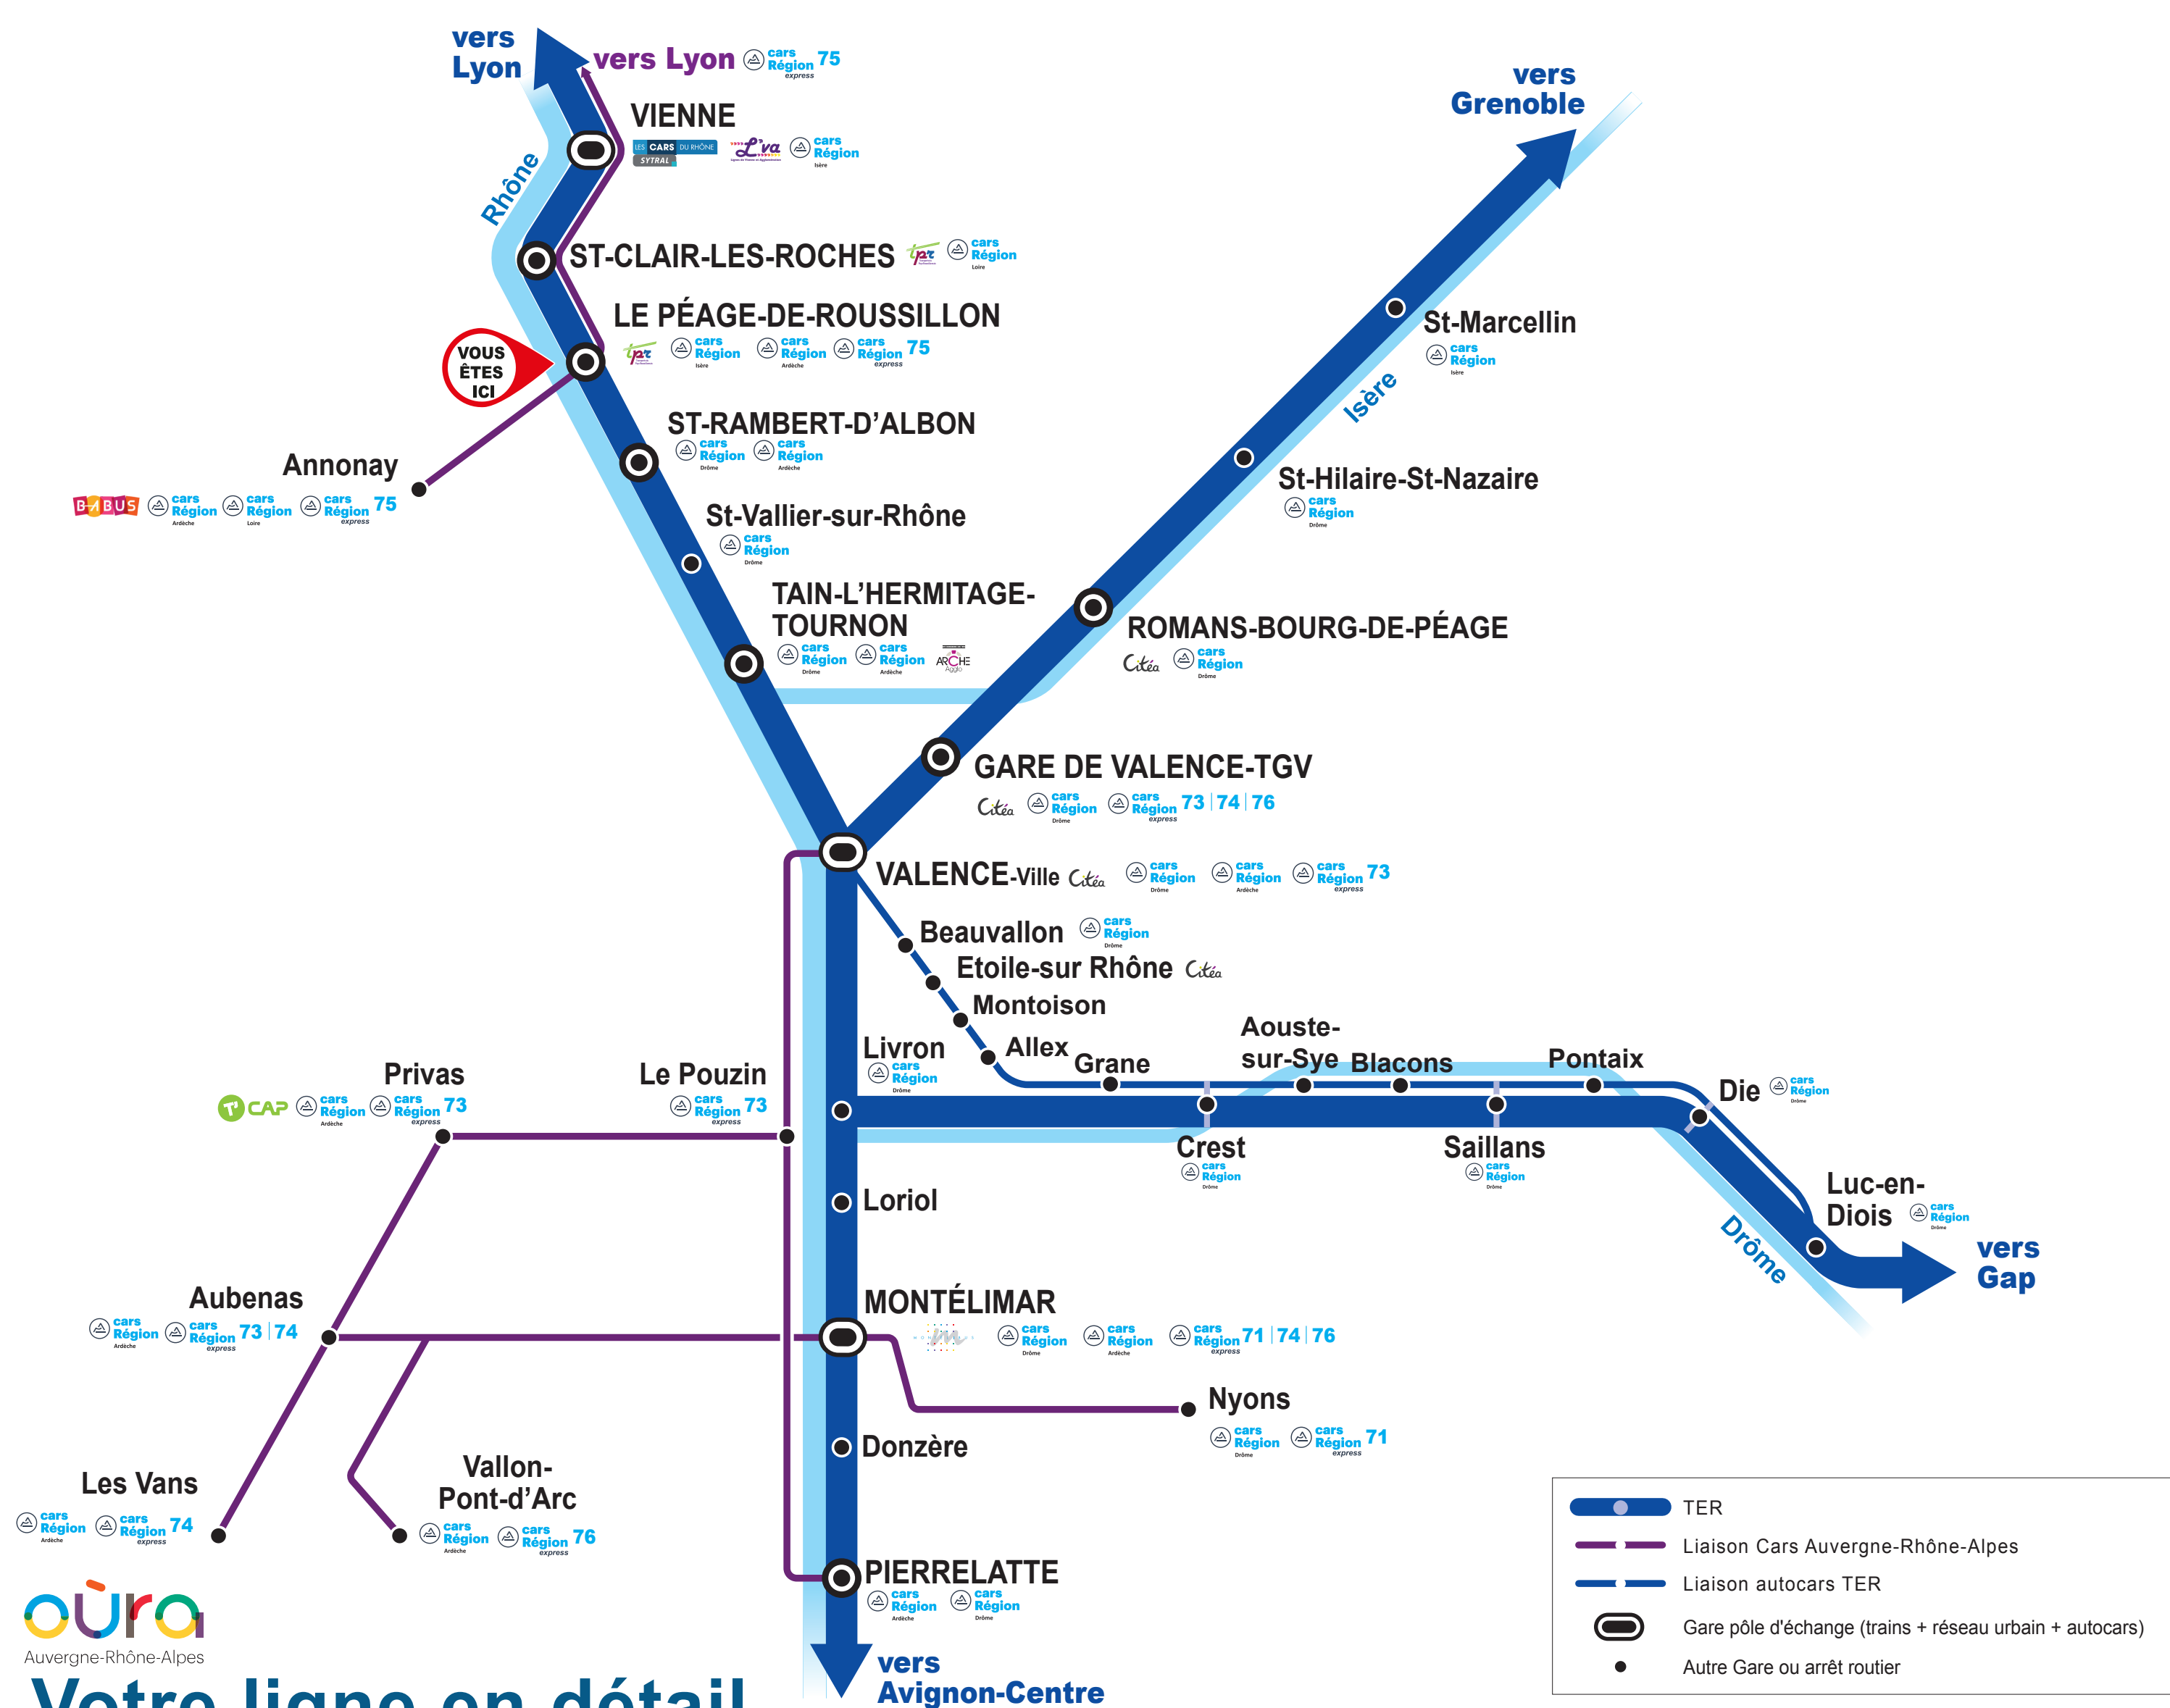

L'intermodalité en gare

TER et les autres réseaux de transport