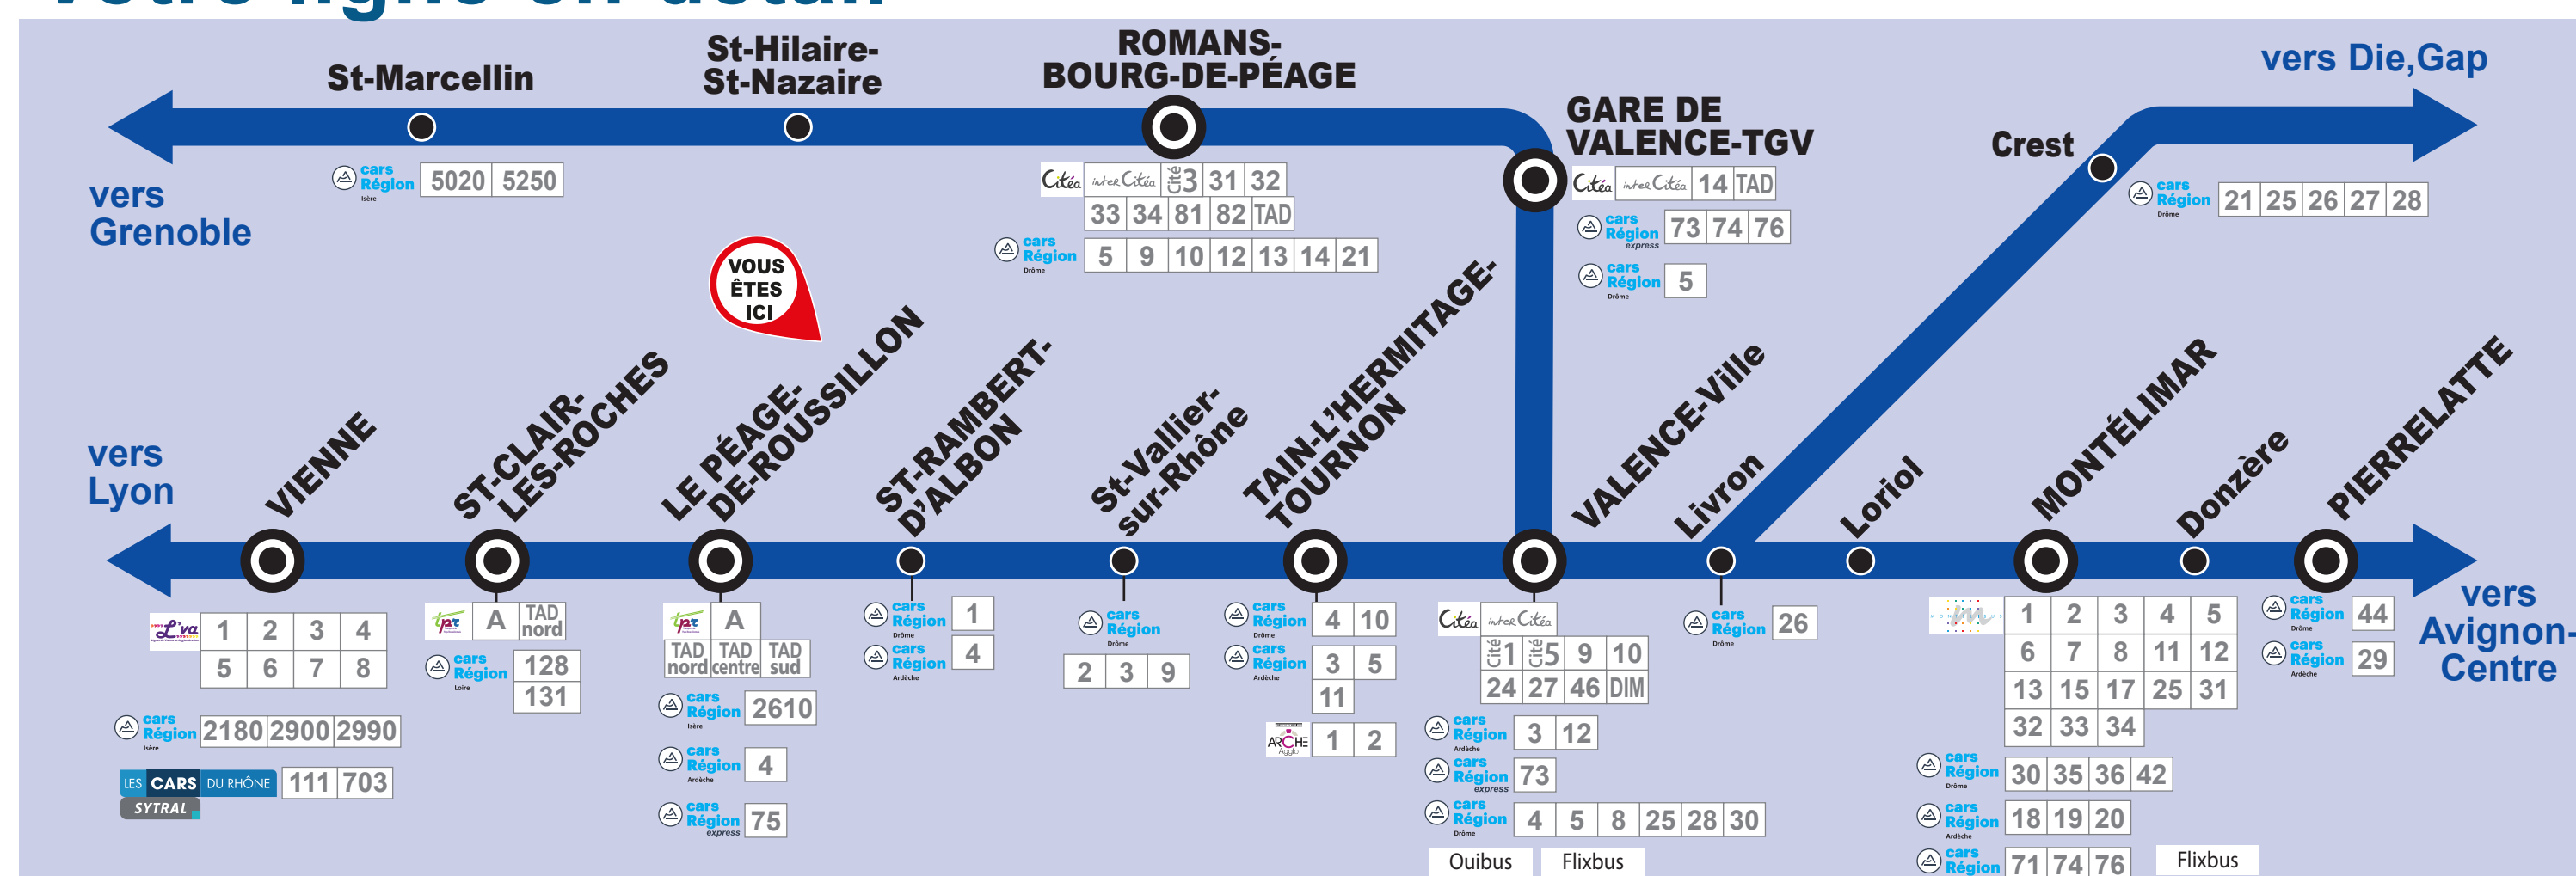

Votre ligne en détail

Les lignes régionales et interurbaines

- **CARS Région**
  - 71 Montélimar gare - Nyons
  - 73 Valence - Aubenas
  - 75 Lyon - Annonay
  - 76 Valence - Vallon-Pont-d'Arc
- **CARS Région**
  - 73 Valence - Privas
  - 74 Aubenas - Vallon-Pont-d'Arc
  - 76 Vallon-Pont-d'Arc - Les Vans
- **CARS Région**
  - 71 Montélimar gare - Nyons
  - 73 Valence - Aubenas
  - 75 Lyon - Annonay
  - 76 Valence - Vallon-Pont-d'Arc
- **CARS Région**
  - 73 Valence - Privas
  - 74 Aubenas - Vallon-Pont-d'Arc
  - 76 Vallon-Pont-d'Arc - Les Vans
- **CARS Région**
  - 71 Montélimar gare - Nyons
  - 73 Valence - Aubenas
  - 75 Lyon - Annonay
  - 76 Valence - Vallon-Pont-d'Arc
- **CARS Région**
  - 73 Valence - Privas
  - 74 Aubenas - Vallon-Pont-d'Arc
  - 76 Vallon-Pont-d'Arc - Les Vans

Les lignes urbaines

Les informations des réseaux de transport

Centres d'information à votre service

Allo TER : 09 69 32 21 41
info trafic, horaires, billets
du lundi au vendredi de 7h à 19h / le samedi de 8h à 13h
www.ter.sncf.com/auvergne-rhone-alpes.fr

Allo TER : 09 69 32 21 41
info trafic, horaires, billets
du lundi au vendredi de 7h à 19h / le samedi de 8h à 13h
www.auvergnerrhonealpes.fr/cars

Transport interurbain de l'Isère
Allo : 04 76 00 38 38
www.auvergnerrhonealpes.fr/interurbainisere

Transport interurbain de l'Ardèche
Info : 04 26 73 32 00
Du lundi au vendredi de 8h à 12h et de 14h à 17h
www.auvergnerrhonealpes.fr/interurbainardèche

Transport interurbain de la Drôme
Info : 04 26 73 33 00
Du lundi au vendredi de 8h à 12h et de 14h à 17h
www.auvergnerrhonealpes.fr/interurbaindrôme

Transport interurbain de la Loire
Allo : 04 77 48 40 50
www.auvergnerrhonealpes.fr/interurbainloire

Transport interurbain du Rhône
Allo : 0800 10 40 36 (appel gratuit depuis un poste fixe)
Du lundi au vendredi de 8h à 18h et le samedi de 8h à 12h
www.carsduhone.fr

Transport urbain du Pays Roussillonnais
Infos tpr : 04 74 29 31 28
Du lundi au vendredi de 8h30 à 12h00 et de 13h30 à 17h30
TAD : 0 800 00 17 79 (appel gratuit)
Tous les jours de 7h à 19h
www.bustpr.fr

Transport urbain de Vienne Cendriou Agglomération
Allo : 04 74 85 18 51
Du lundi au Vendredi de 8h30 à 12h30 et de 14h à 19h
Le Samedi de 8h30 à 12h30 et 14h à 16h30
www.lvabus.com

Transport urbain de Valence et Romans
Info : 04 75 60 06 26
Valence : Du lundi au Vendredi de 7h à 18h30
Le samedi de 8h30 à 12h30 et 13h30 à 18h
www.citea.info
TAD : vrd-mobilites.fr

Transport urbain de Montélimar
Info : 04 75 01 96 00
Du lundi au Vendredi de 8h à 12h15 et de 16h30 à 18h
Le samedi de 10h à 12h
www.montelimar-bus.fr

Transport urbain de Tain-L'Hermitage-Tournon
Info : 04 26 78 78 78
Du lundi au vendredi de 8h30 à 12h et de 13h30 à 17h
www.archegglo.fr

OÛRA
www.oura.com
Calculs d'itinéraire, informations et boutique en ligne sur tous les réseaux partenaires

Ces informations sont données à titre indicatif