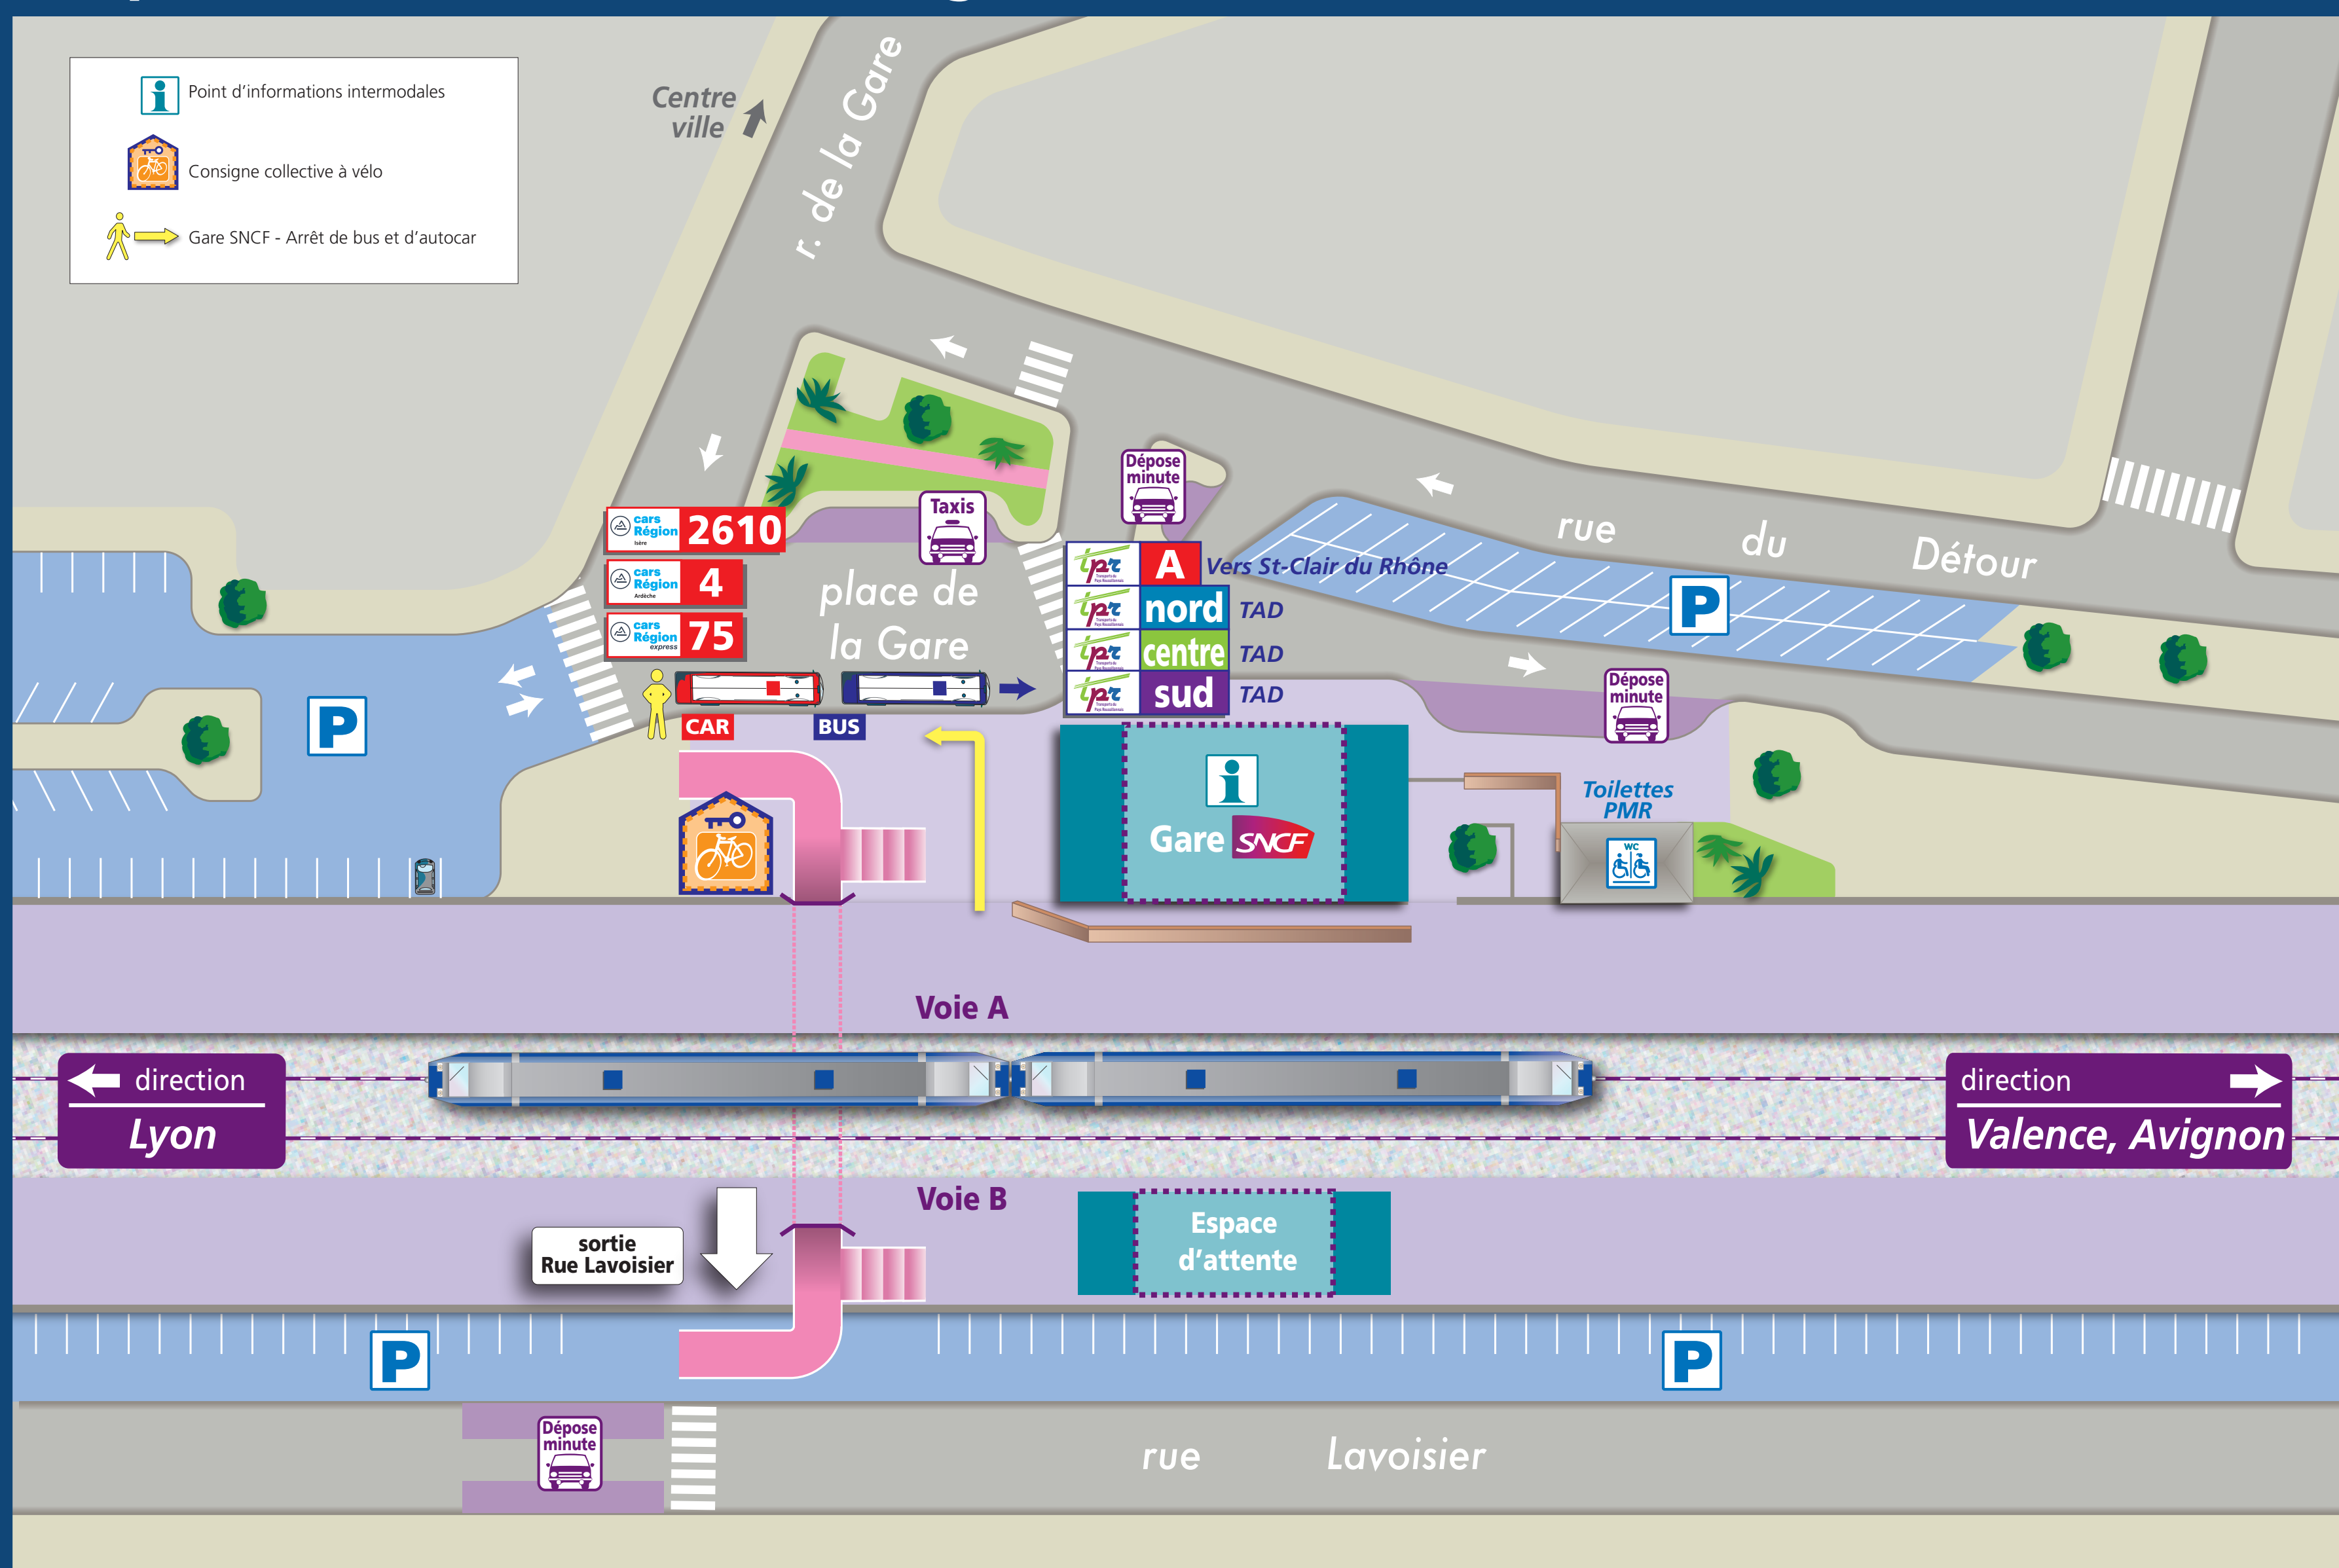

Où prendre le bus et le car à la gare du PÉAGE DE ROUSSILLON ?

Offre de transport en gare

Offres de transports à proximité de la gare du Péage de Roussillon

Lignes urbaines

Transport urbain du Pays Roussillonnais
Ligne A : St-Clair-du-Rhône - Le Péage-de-Roussillon - Chanas

TAD Transport à la Demande :

Nord : St-Clair-du-Rhône - Le Péage-de-Roussillon
Centre : La Chapelle-de-Surieu - Le Péage-de-Roussillon - Ville-sous-Anjou
Sud : Agnin - Le Péage-de-Roussillon - Sonny

Ligne régionale

CARS Région
Ligne 75 : Lyon - Le Péage-de-Roussillon - Annonay

Lignes interurbaines

CARS Région
Ligne 2610 : Le Péage-de-Roussillon - Beaufort

CARS Région
Ligne 4 : Le Péage-de-Roussillon - Annonay

Autres services de transport multimodal en gare

Service TER + Vélo

Service de réservation de place de stationnement vélo en consigne collective
Plus d'informations : 0800 30 20 16 (Appel gratuit depuis un poste fixe)

Ces informations sont données à titre indicatif