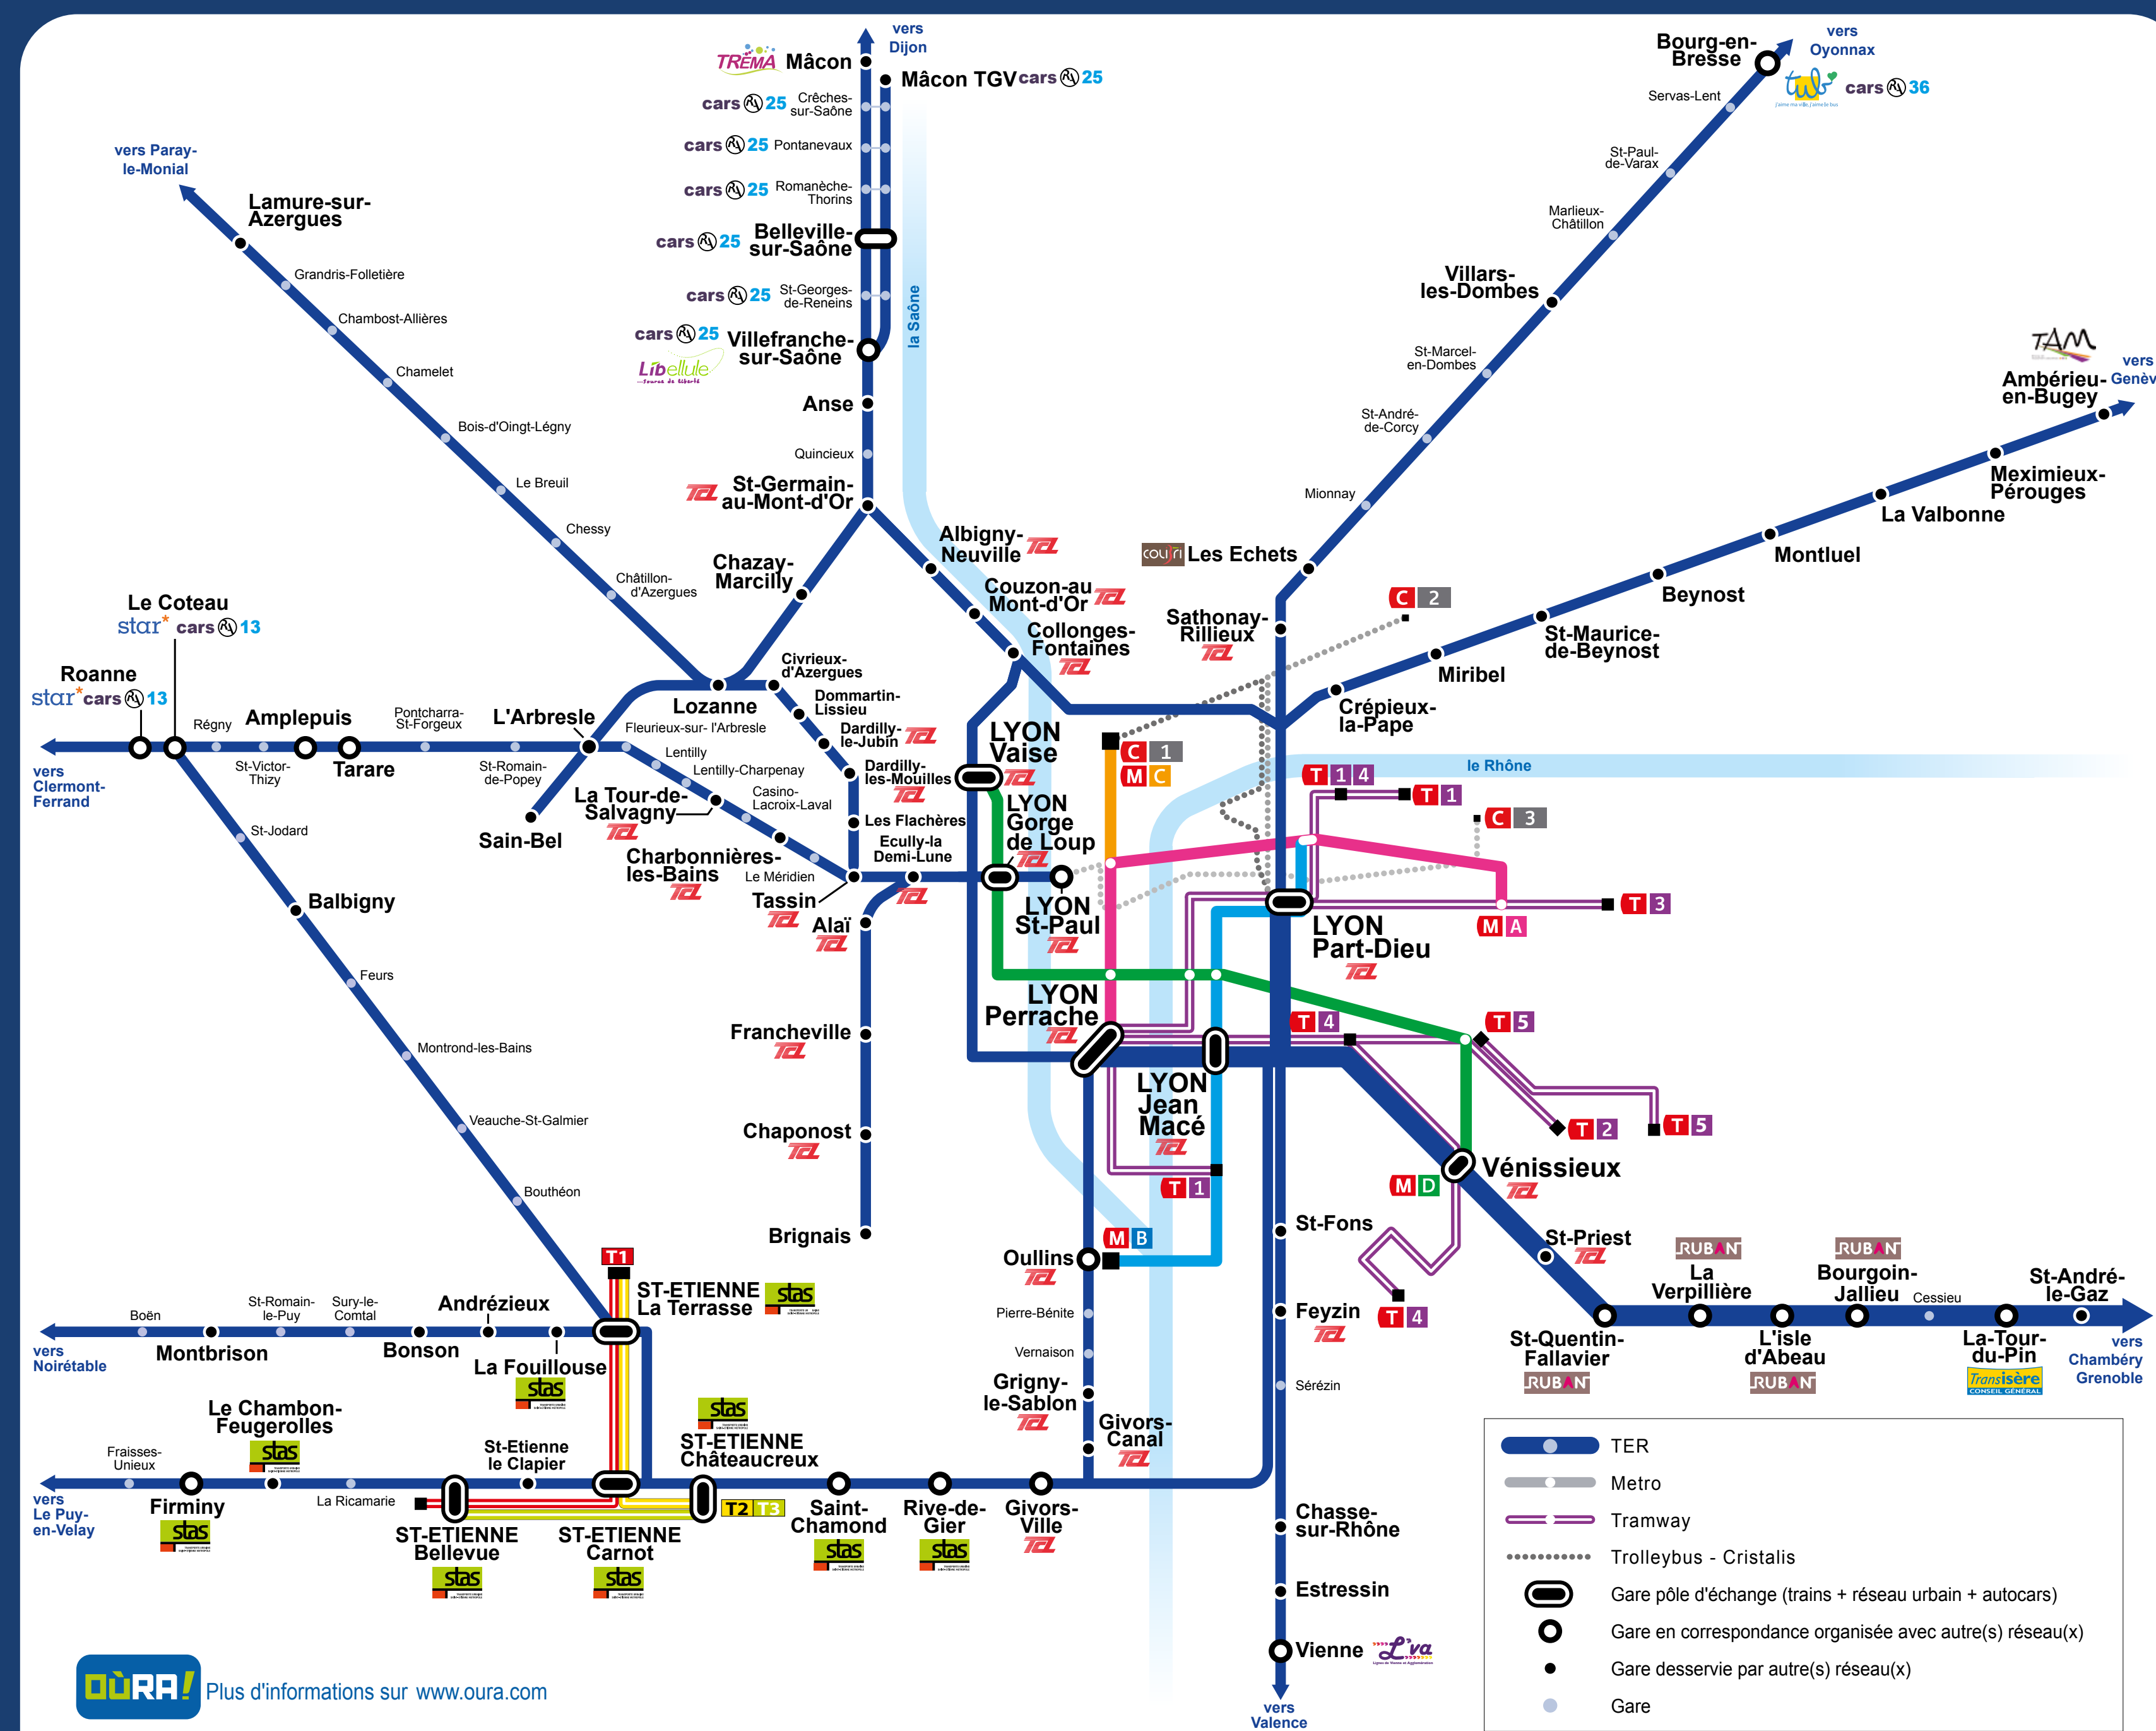

L'Intermodalité à votre Gare

Quelles correspondances *ter* avec les autres transports collectifs ?

OùRA! Plus d'informations sur www.oura.com