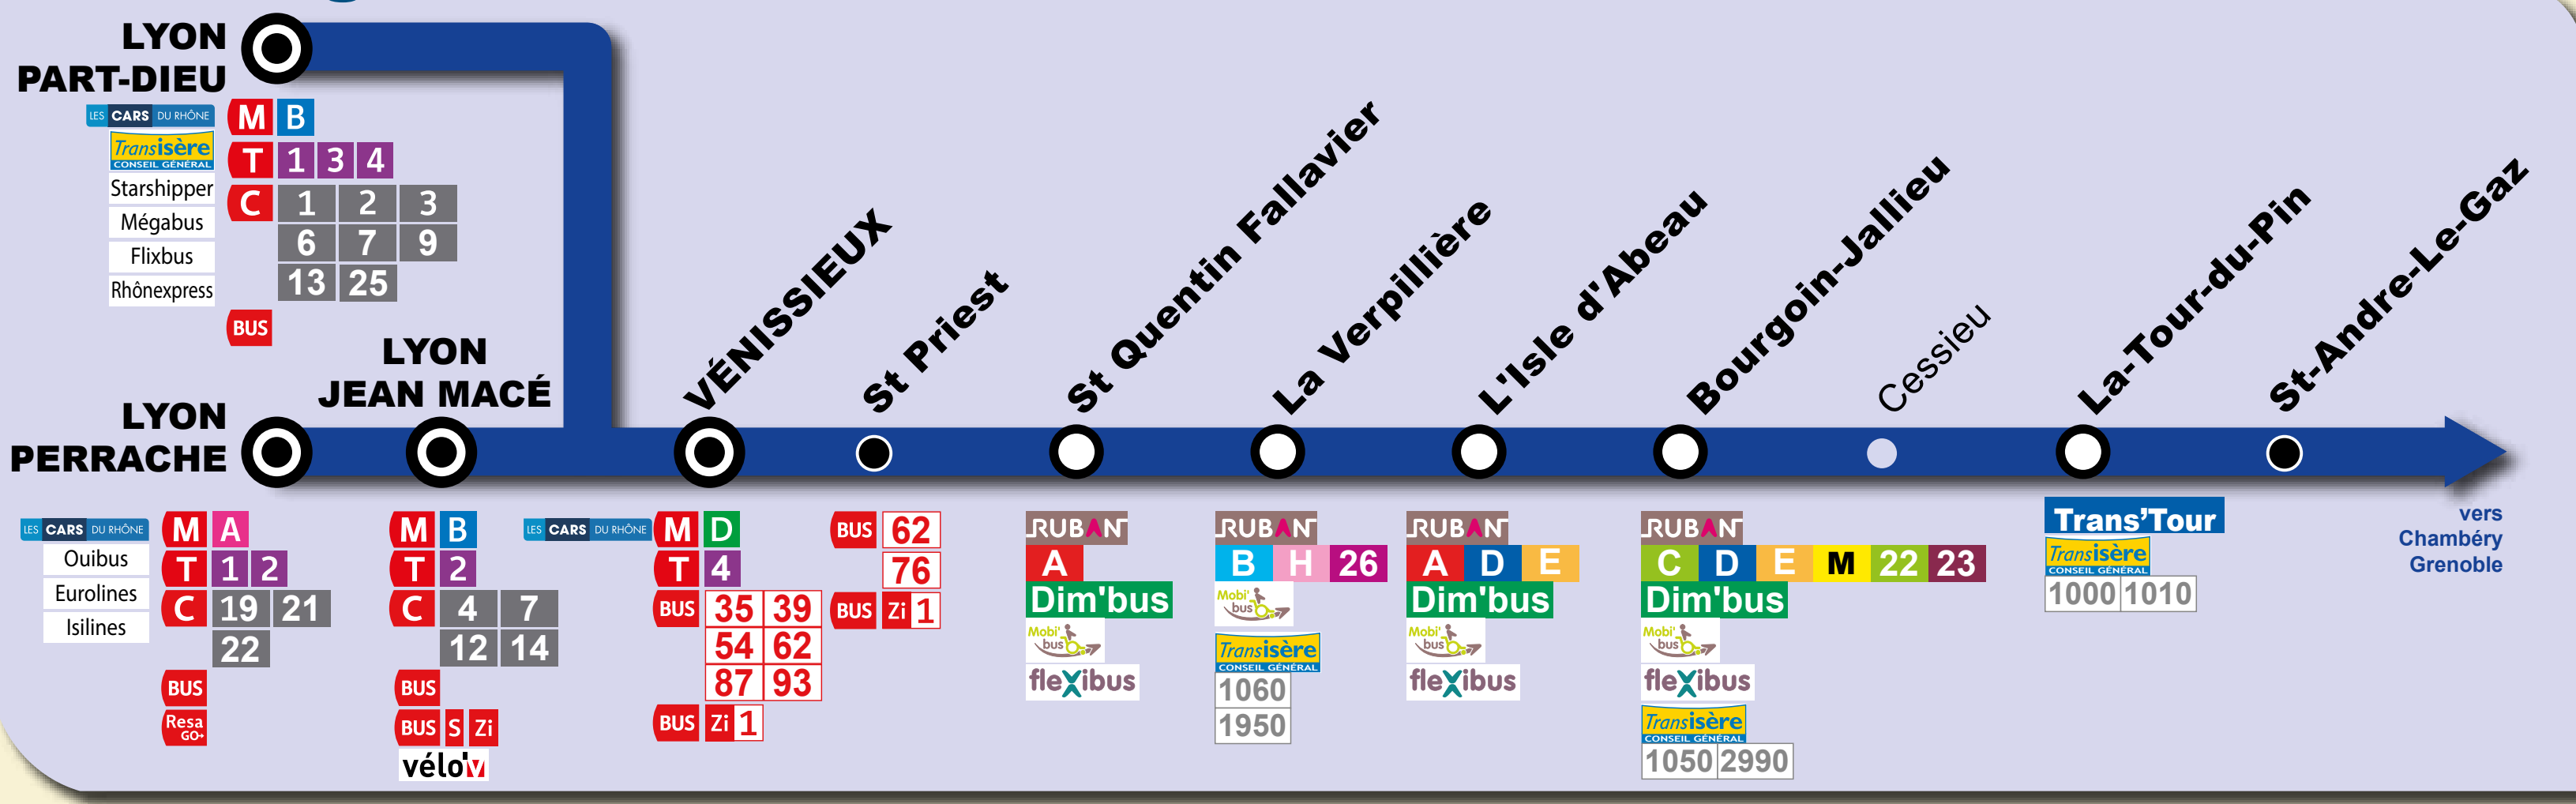

Votre ligne en détail

Les lignes de transport urbains T2Z

M A	Perrache - Vaulx-en-Velin La Soie
M B	Charpennes - Part Dieu - Stade de Gerland - Gare d'Oullins
M D	Gare de Vaise - Gare de Vénissieux
T 1	Debourg - Hôtel de Région/Montrochet - IUT Feysine
T 2	Perrache - St-Priest Bel-Air
T 3	Part-Dieu Vilette - Meyzieu Z.I.
T 4	La Doua Gaston Berger - Hôpital Feyzin Vénissieux
T 5	Grange Blanche - Parc du Chêne - Eurexpo
C	Lignes bus majeures
S	Lignes bus complémentaires
S 1	Lignes bus spécifiques
S 2	Transport à la demande
Rhônexpress	Liaison Lyon - Aéroport St-Éxupéry

Les lignes d'autocars

1000	Les Avenières - La Tour du Pin Gare SNCF
1010	La Tour du Pin Gare SNCF - Morestel
1050	Bourgoin-Jallieu - Pont-de-Cheruy
1060	St-Romain de Jallionas - Villefontaine
1950	Aéroport St-Éxupéry - La Verpillière Gare - Bourgoin-Jallieu
2990	Bourgoin-Jallieu - Vienne
111	Vénissieux - Vienne
112	Valencin - Vénissieux
113	Vénissieux - Givors

Les lignes de bus urbaines

RUB N A	St-Quentin Fallavier Gare SNCF - Isle d'Abeau Gare SNCF
RUB N B	La Verpillière Mairie - Mas de la Raz - St-Bonnet Centre
RUB N C	Mozas le Bas - Champfleuri - Champaret
RUB N D	IUT Triforium - La Grive - Aubry - Bousseieu
RUB N E	Trois Vallon - Pierre Louve - Bourgoin-Jallieu Gare SNCF
RUB N H	La Verpillière Gare SNCF - Riente Plaine - Libération
RUB N M	IUT Triforium - Bourgoin-Jallieu Gare SNCF
RUB N 22	Bourgoin-Jallieu - Montceau Place
RUB N 23	Bourgoin-Jallieu - Saint-Savin Flosaille
RUB N 26	La Verpillière - Satolas-et-Bonce Bas Bonce
Dim'bus	St-Quentin Fallavier Gare SNCF - Bourgoin-Jallieu Gare SNCF
flexibus	Bus à la carte
Mobi'bus	

SNCF DTER Rhône-Alpes - Novembre 2016

Information des réseaux de transport

Les centres d'information à votre service

Allo TER : 09 69 32 21 41 (appel non surtaxé)
du lundi au vendredi de 7h à 19h / le samedi de 8h à 13h
Services par téléphone ! 3635
(0,34 €/mn) état du trafic, horaires, billets
www.ter.sncf.com
www.rhonealpes.fr

Transisère
Allo Transisère : 0820 08 38 38 (0,12 €/min + prix d'un appel local)
Du lundi au samedi (sauf jours fériés) de 7h à 19h
www.transisere.fr

RUBAN
Point info Bourgoin : 04 74 28 04 99
Du lundi au vendredi (sauf jours fériés) de 9h30 à 12h et de 14h à 18h
Le samedi de 14h à 17h15
Point info Villefontaine : 04 74 96 48 07
Du lundi au vendredi (sauf jours fériés) de 7h30 à 18h
Samedi de 9h à 12h
www.rubantransport.com

Transports de l'Agglomération Grenobloise
Allo TAG & Info Trafic : 04 38 70 38 70 (numéro unique)
Service 7jrs/7 - 24h/24
Téléconseiller : du lundi au samedi de 8h à 18h30
www.tag.fr

Les Cars du Rhône
0 800 10 40 36
(appel gratuit depuis un poste fixe) du lundi au vendredi de 8h à 20h / le samedi de 8h à 12h
www.carsdurhone.fr

Réseaux OùRA : Allez où vous voulez en Rhône-Alpes
www.oura.com
Tous les réseaux partenaires