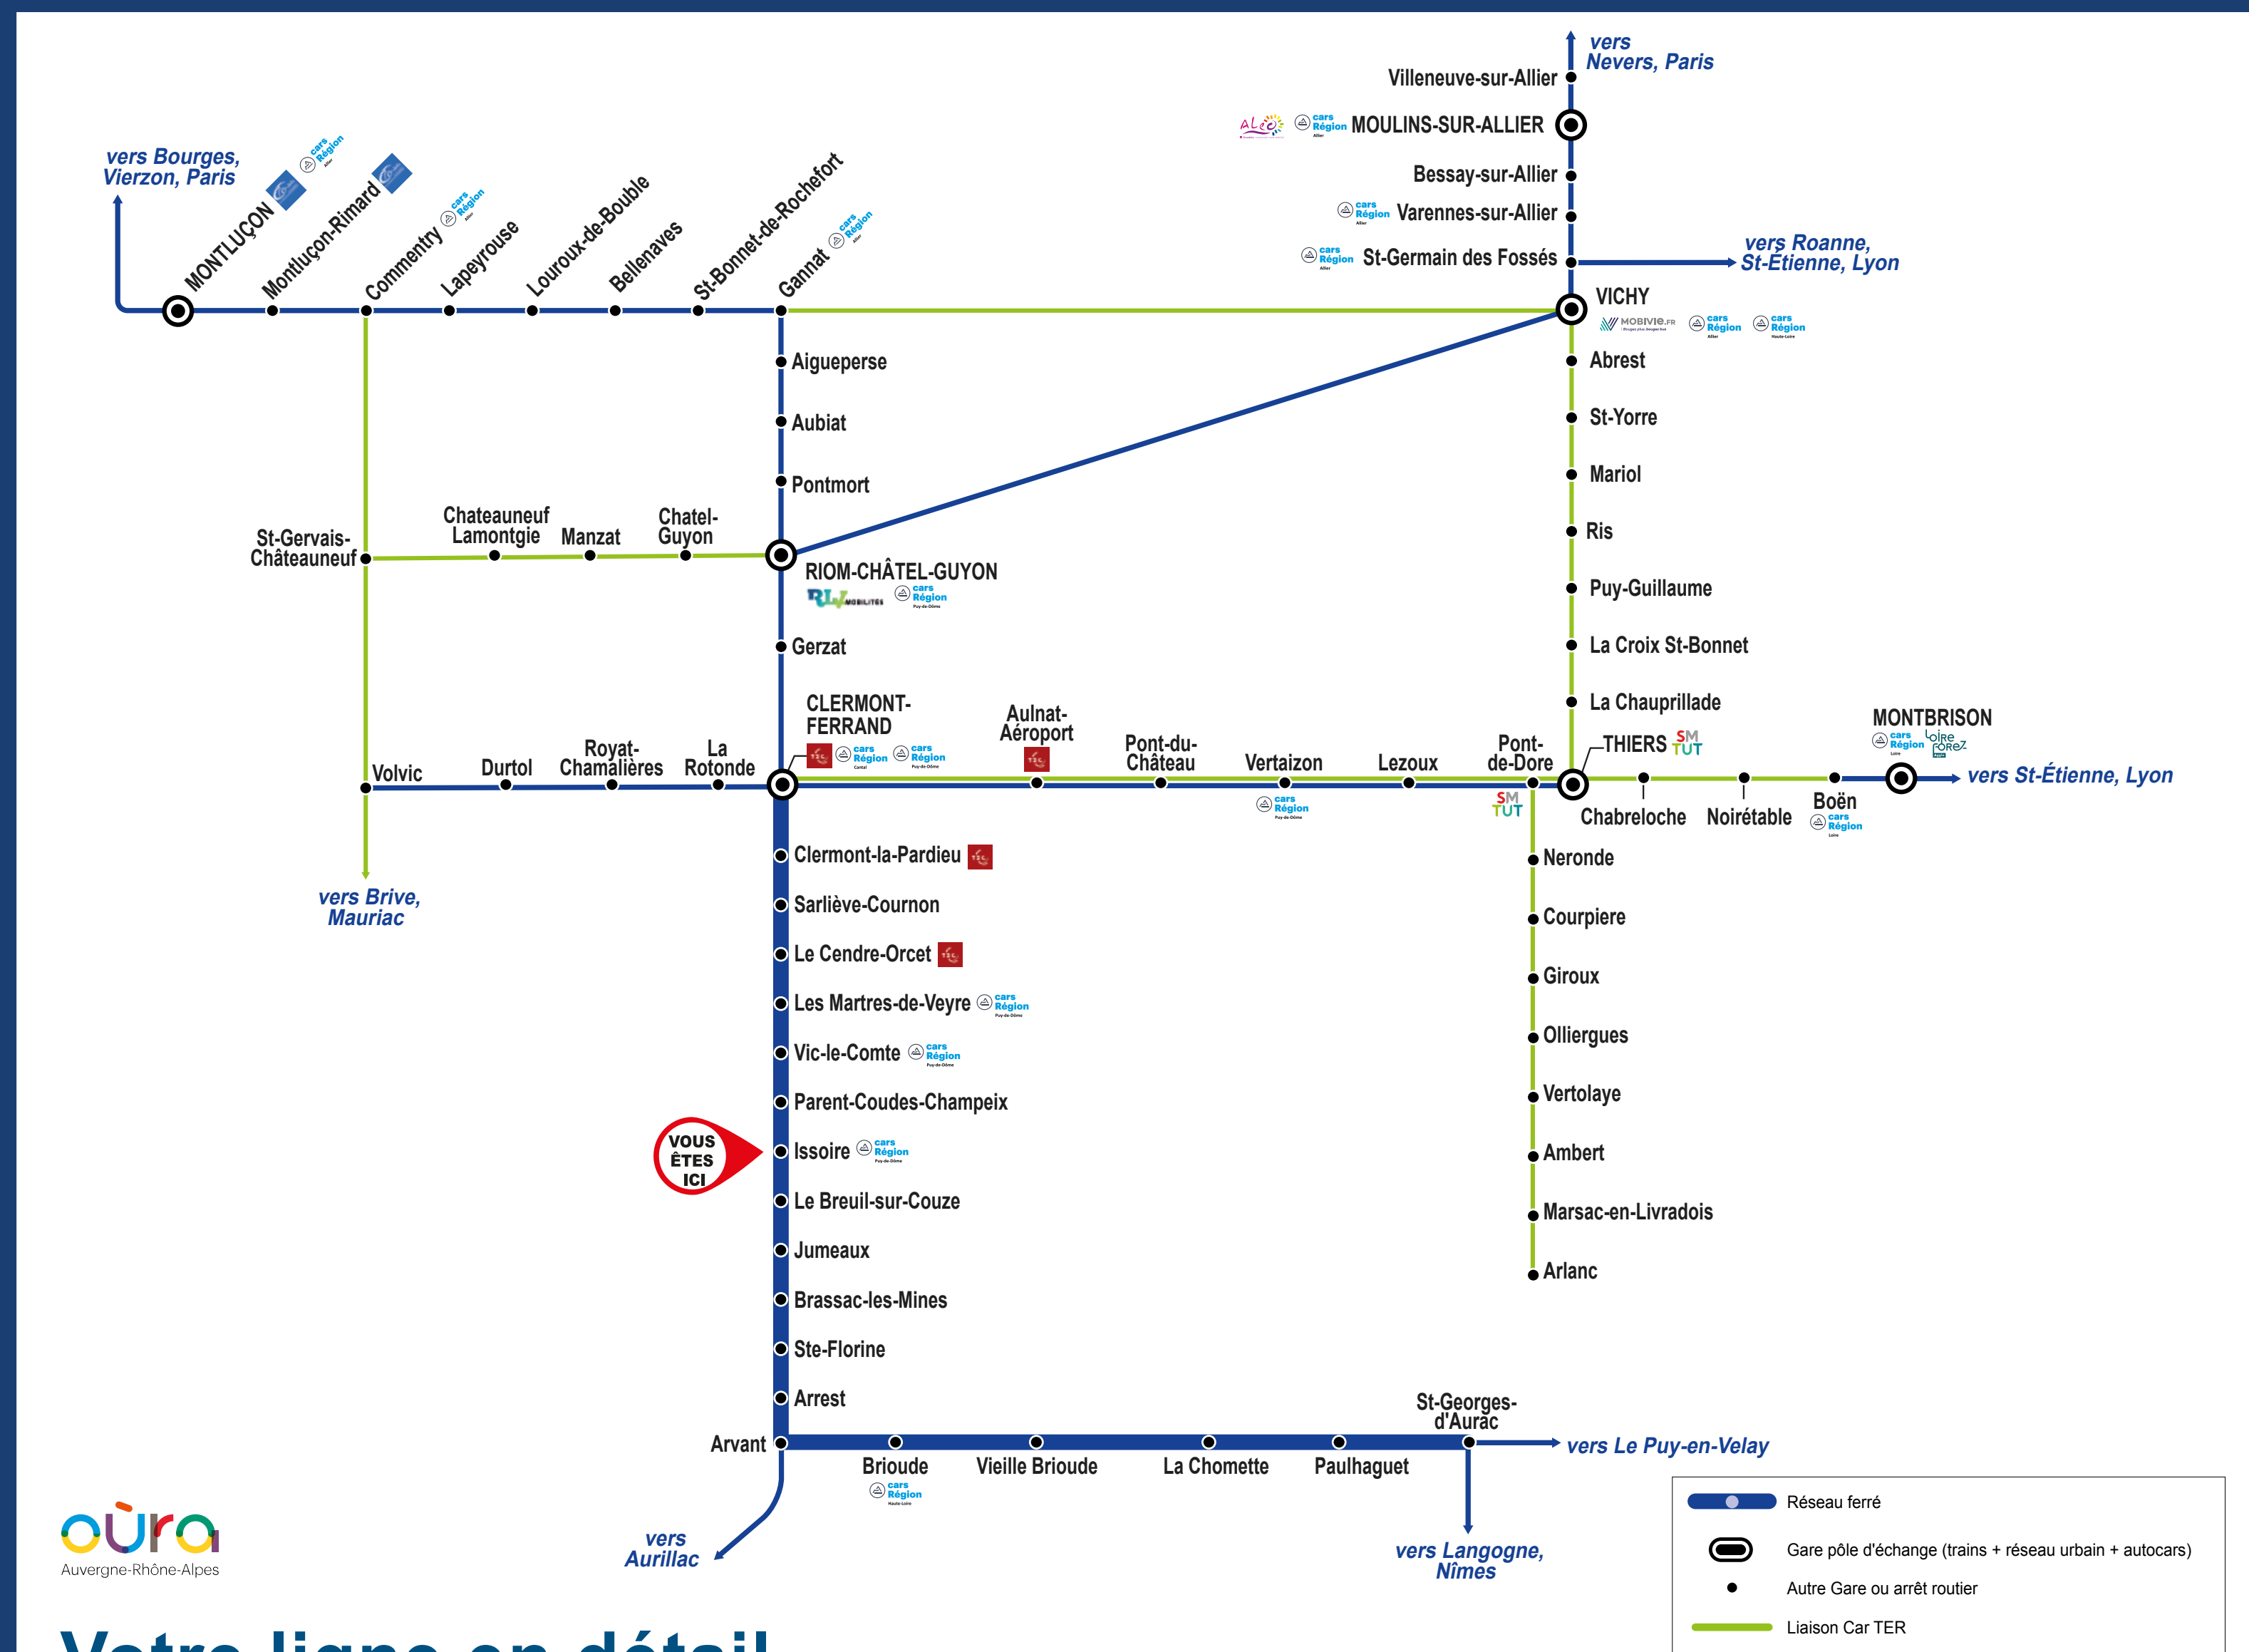

L'intermodalité en gare

TER et les autres réseaux de transport

Votre ligne en détail

Les lignes régionales et interurbaines

- Cars interurbains de la Haute-Loire**
 - 177 Craponne - La Chaise Dieu - Brioude gare
- Car interurbain du Cantal**
 - 108 Clermont-Ferrand gare - Riom-les-Montagnes
- Cars interurbains du Puy-de-Dôme**
 - 1 Clermont-Ferrand gare - Vertaizon Chignat gare - Thiers - Chabreloche
 - 2 Clermont-Ferrand gare - Vertaizon Chignat gare - Courpière gare - Ambert gare - Arlanc
 - 6 Clermont-Ferrand gare - Puy-Guillaume - Pont-de-Dore
 - 20 Anzat-Le-Lugnet - Issoire gare - Clermont-Ferrand gare
 - 23 Clermont-Ferrand gare - Vertaizon Chignat gare - Billom
 - 25 Clermont-Ferrand gare - Vertaizon Chignat gare - Chas
 - 33 Clermont-Ferrand gare - Le Crest - St-Saturin
 - 35 Clermont-Ferrand gare - Vertaizon Chignat gare - Courpière gare - Peschadaires Pont-de-Dore
 - 40 Clermont-Ferrand gare - Les Martres-de-Veyre gare - Vic-le-Comte Longues gare

Offres de transports à proximité de la gare de Issoire

Lignes interurbaines

cars Région Puy-de-Dôme Transport interurbain du Puy-de-Dôme
20 Anzat-Le-Lugnet - Issoire - Clermont-Ferrand

CAR TER Autocar TER
 Ligne : Clermont-Ferrand - Issoire - Brioude