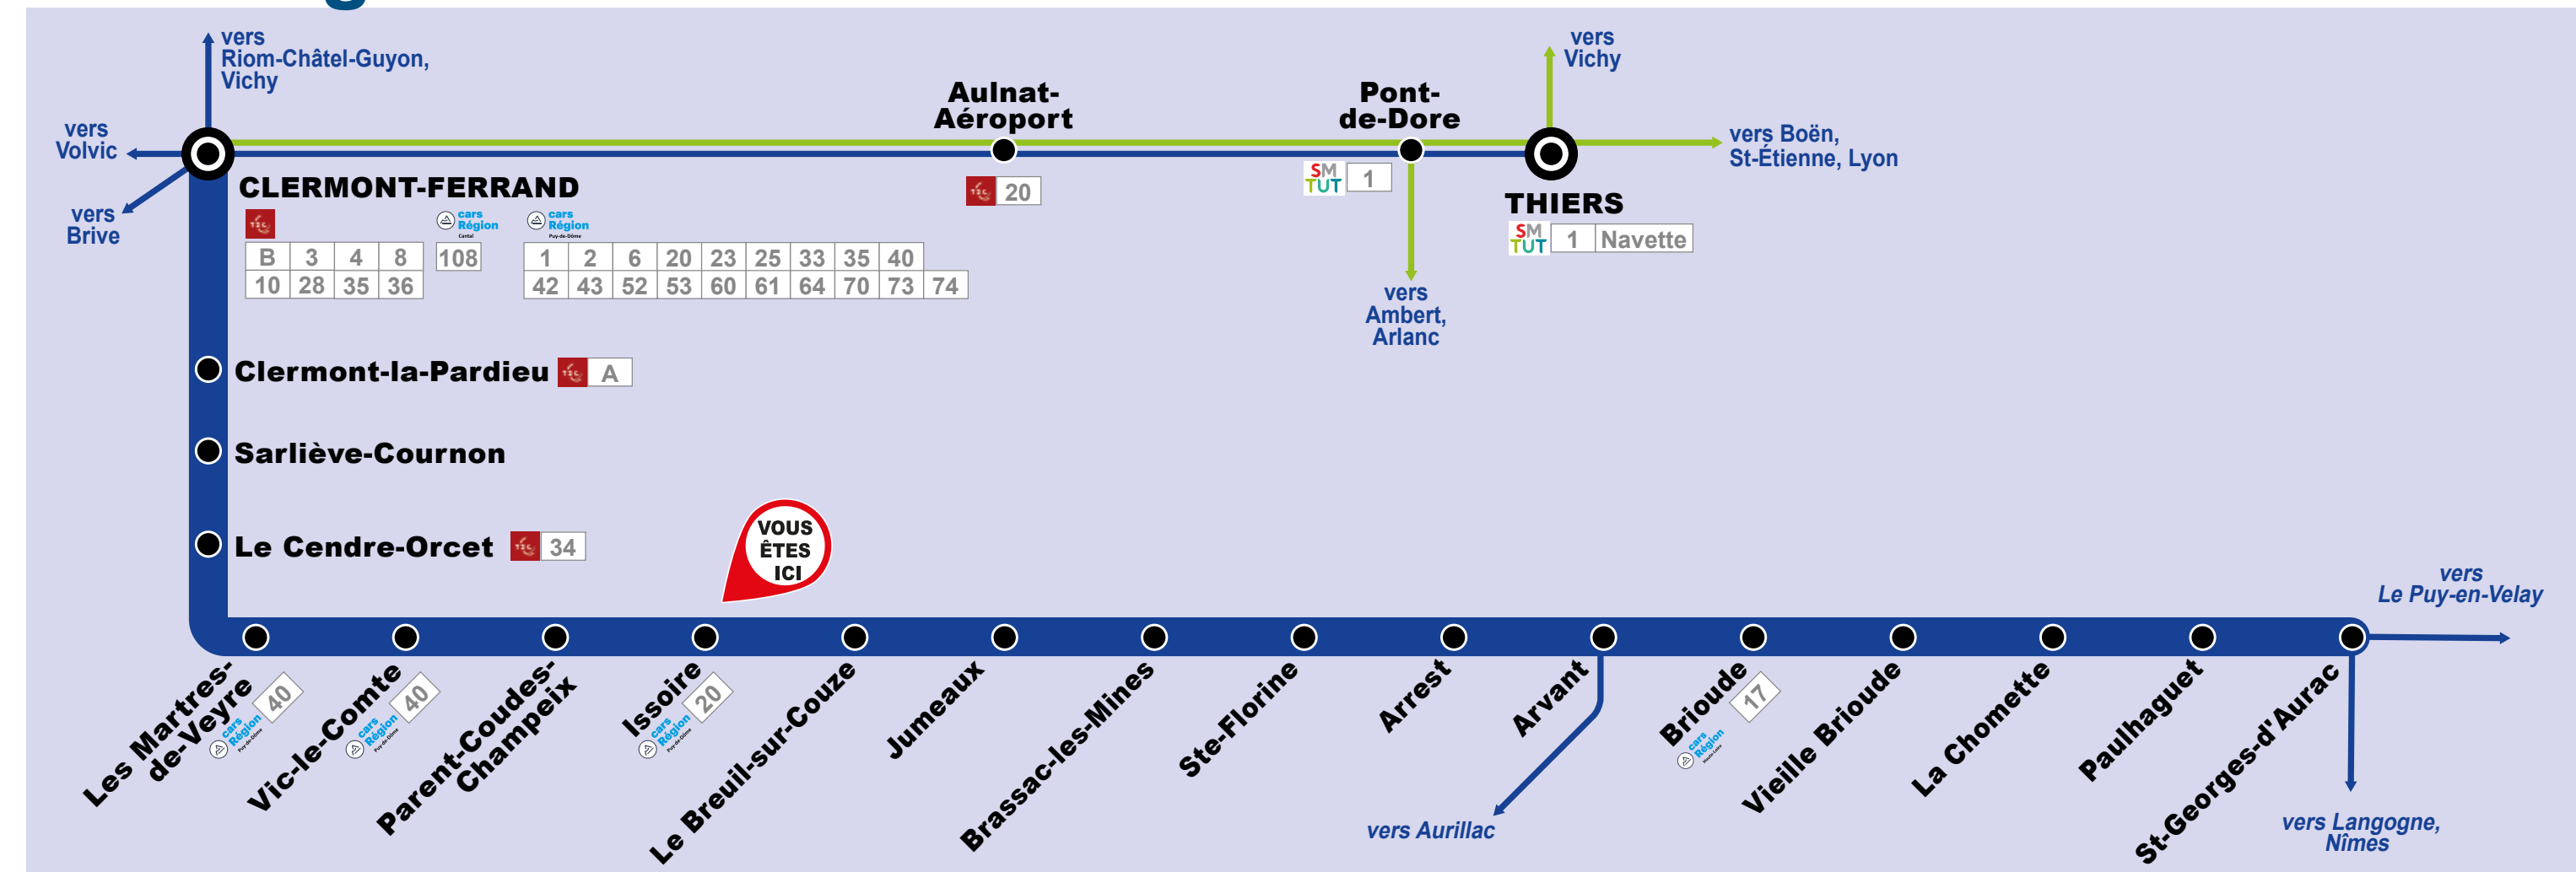

L'intermodalité en gare

TER et les autres réseaux de transport

Votre ligne en détail

Les lignes régionales et interurbaines

- Cars interurbains de la Haute-Loire**
 - 177 Craponne - La Chaise Dieu - Brioude gare
- Car interurbain du Cantal**
 - 108 Clermont-Ferrand gare - Riom-les-Montagnes
- Cars interurbains du Puy-de-Dôme**
 - 1 Clermont-Ferrand gare - Vertaizon Chignat gare - Thiers - Chabreloche
 - 2 Clermont-Ferrand gare - Vertaizon Chignat gare - Courpière gare - Ambert gare - Arlanc
 - 6 Clermont-Ferrand gare - Puy-Guillaume - Pont-de-Dore
 - 20 Anzat-Le-Lugnet - Issoire gare - Clermont-Ferrand gare
 - 23 Clermont-Ferrand gare - Vertaizon Chignat gare - Billom
 - 25 Clermont-Ferrand gare - Vertaizon Chignat gare - Chas
 - 33 Clermont-Ferrand gare - Le Crest - St-Saturin
 - 35 Clermont-Ferrand gare - Vertaizon Chignat gare - Courpière gare - Peschadaires Pont-de-Dore
 - 40 Clermont-Ferrand gare - Les Martres-de-Veyre gare - Vic-le-Comte Longues gare

Les lignes urbaines

- Bus urbains de l'agglomération Clermontoise**
 - A Tramway Clermont-La Fardieu gare - Les Vergnes
 - B Royat Place Allard - Clermont-Ferrand gare - Stade M. Michelin
 - 3 Ronagnat Gergovia - Clermont-Ferrand gare - Stade G. Montpied ou Ilane
 - 4 Ceyrat Pradaux - Clermont-Ferrand gare - Trémontoux Charcot
 - 8 Clermont-Ferrand gare - Matussat Châtaignerie
 - 10 Durtol - Clermont-Ferrand gare - Aulnat St-Exupéry
 - 20 Gerzat Champfleuri - Aulnat aéroport - Aulnat St-Exupéry
 - 28 Lycée Lafayette - Clermont-Ferrand gare - Ladoux Porte de Troyes
 - 34 Le Cendre Route des Martres - Le Cendre-Orcet gare - Coumon Toulaits
 - 35 Delle Montlosier - Clermont-Ferrand gare et parc SNCF - Lempsdes Le Portel
 - 36 Delle Montlosier - Clermont-Ferrand gare et parc SNCF - Pi du Château Route de Lyon
- Syndicat Mixte des Transports Urbains du Bassin Thiernois**
 - 1 Peschadaires - Pont-de-Dore - Thiers - Lydie technique
 - Navette Navette Centre-Ville - Thiers - Châtel