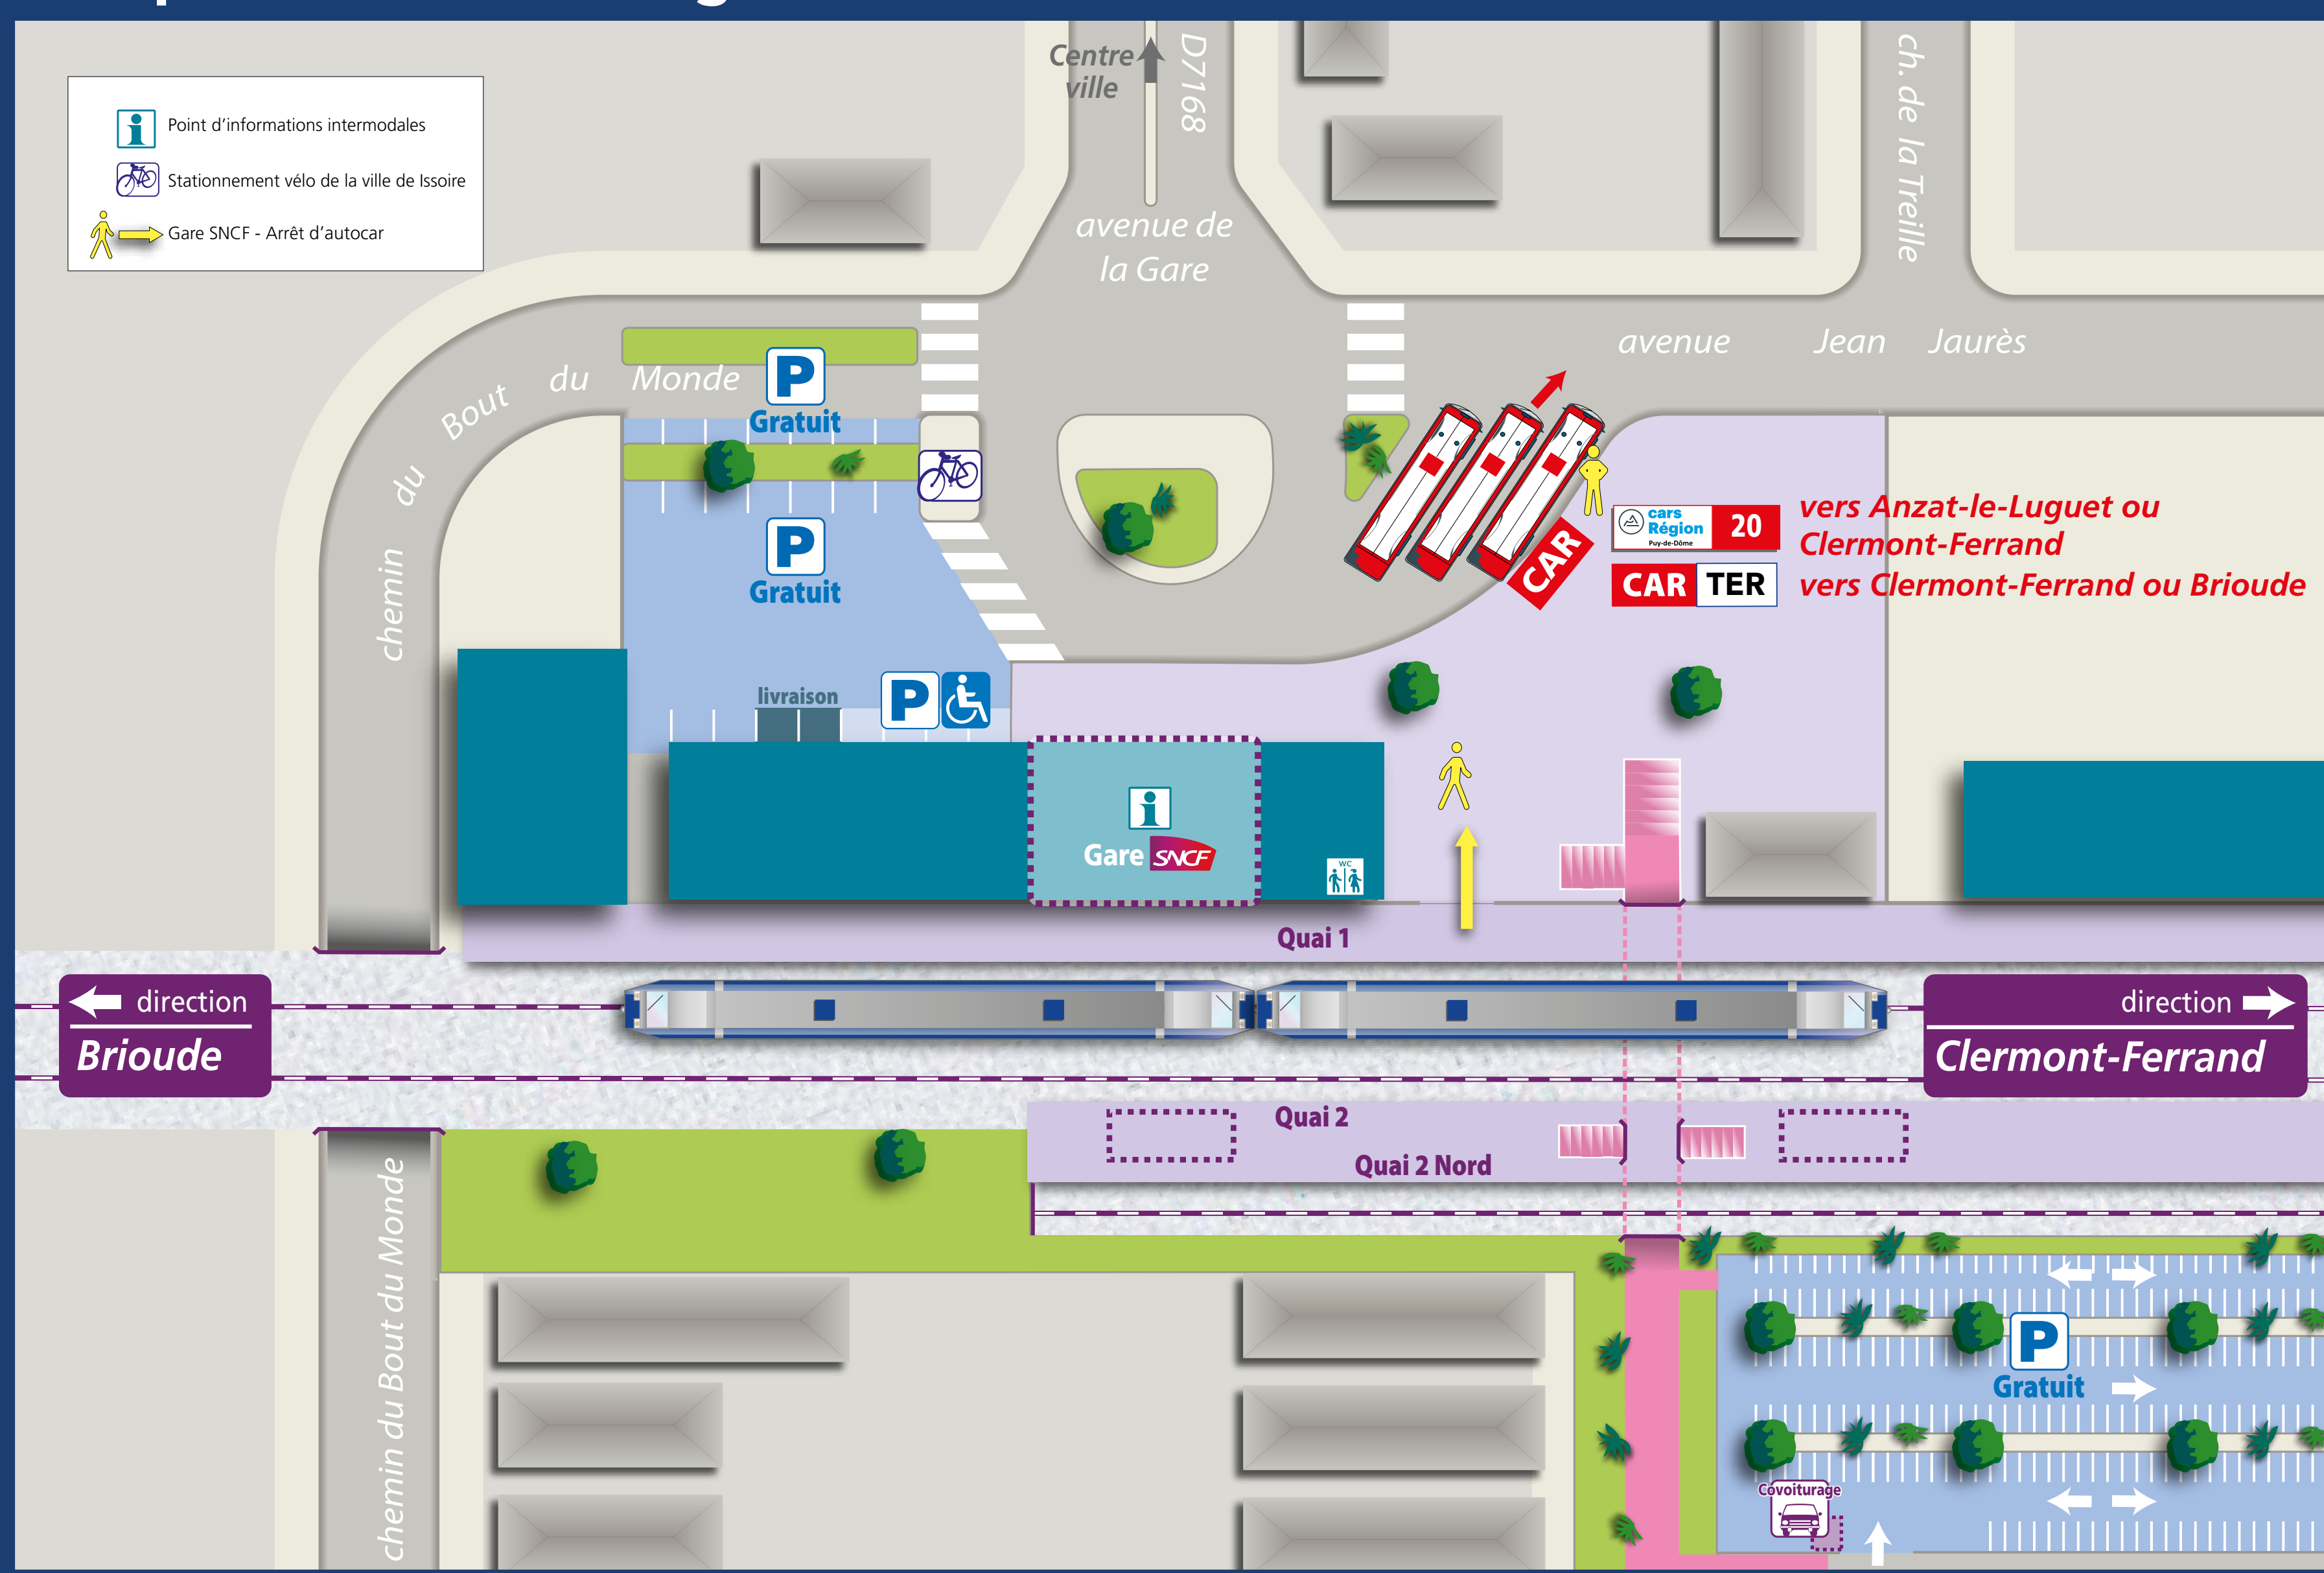

Où prendre le car à la gare de ISSOIRE ?

Offre de transport en gare

Offres de transports à proximité de la gare de Issoire

Lignes interurbaines

cars Région Puy-de-Dôme Transport interurbain du Puy-de-Dôme
20 Anzat-Le-Lugnet - Issoire - Clermont-Ferrand

CAR TER Autocar TER
Ligne : Clermont-Ferrand - Issoire - Brioude

Ces informations sont données à titre indicatif