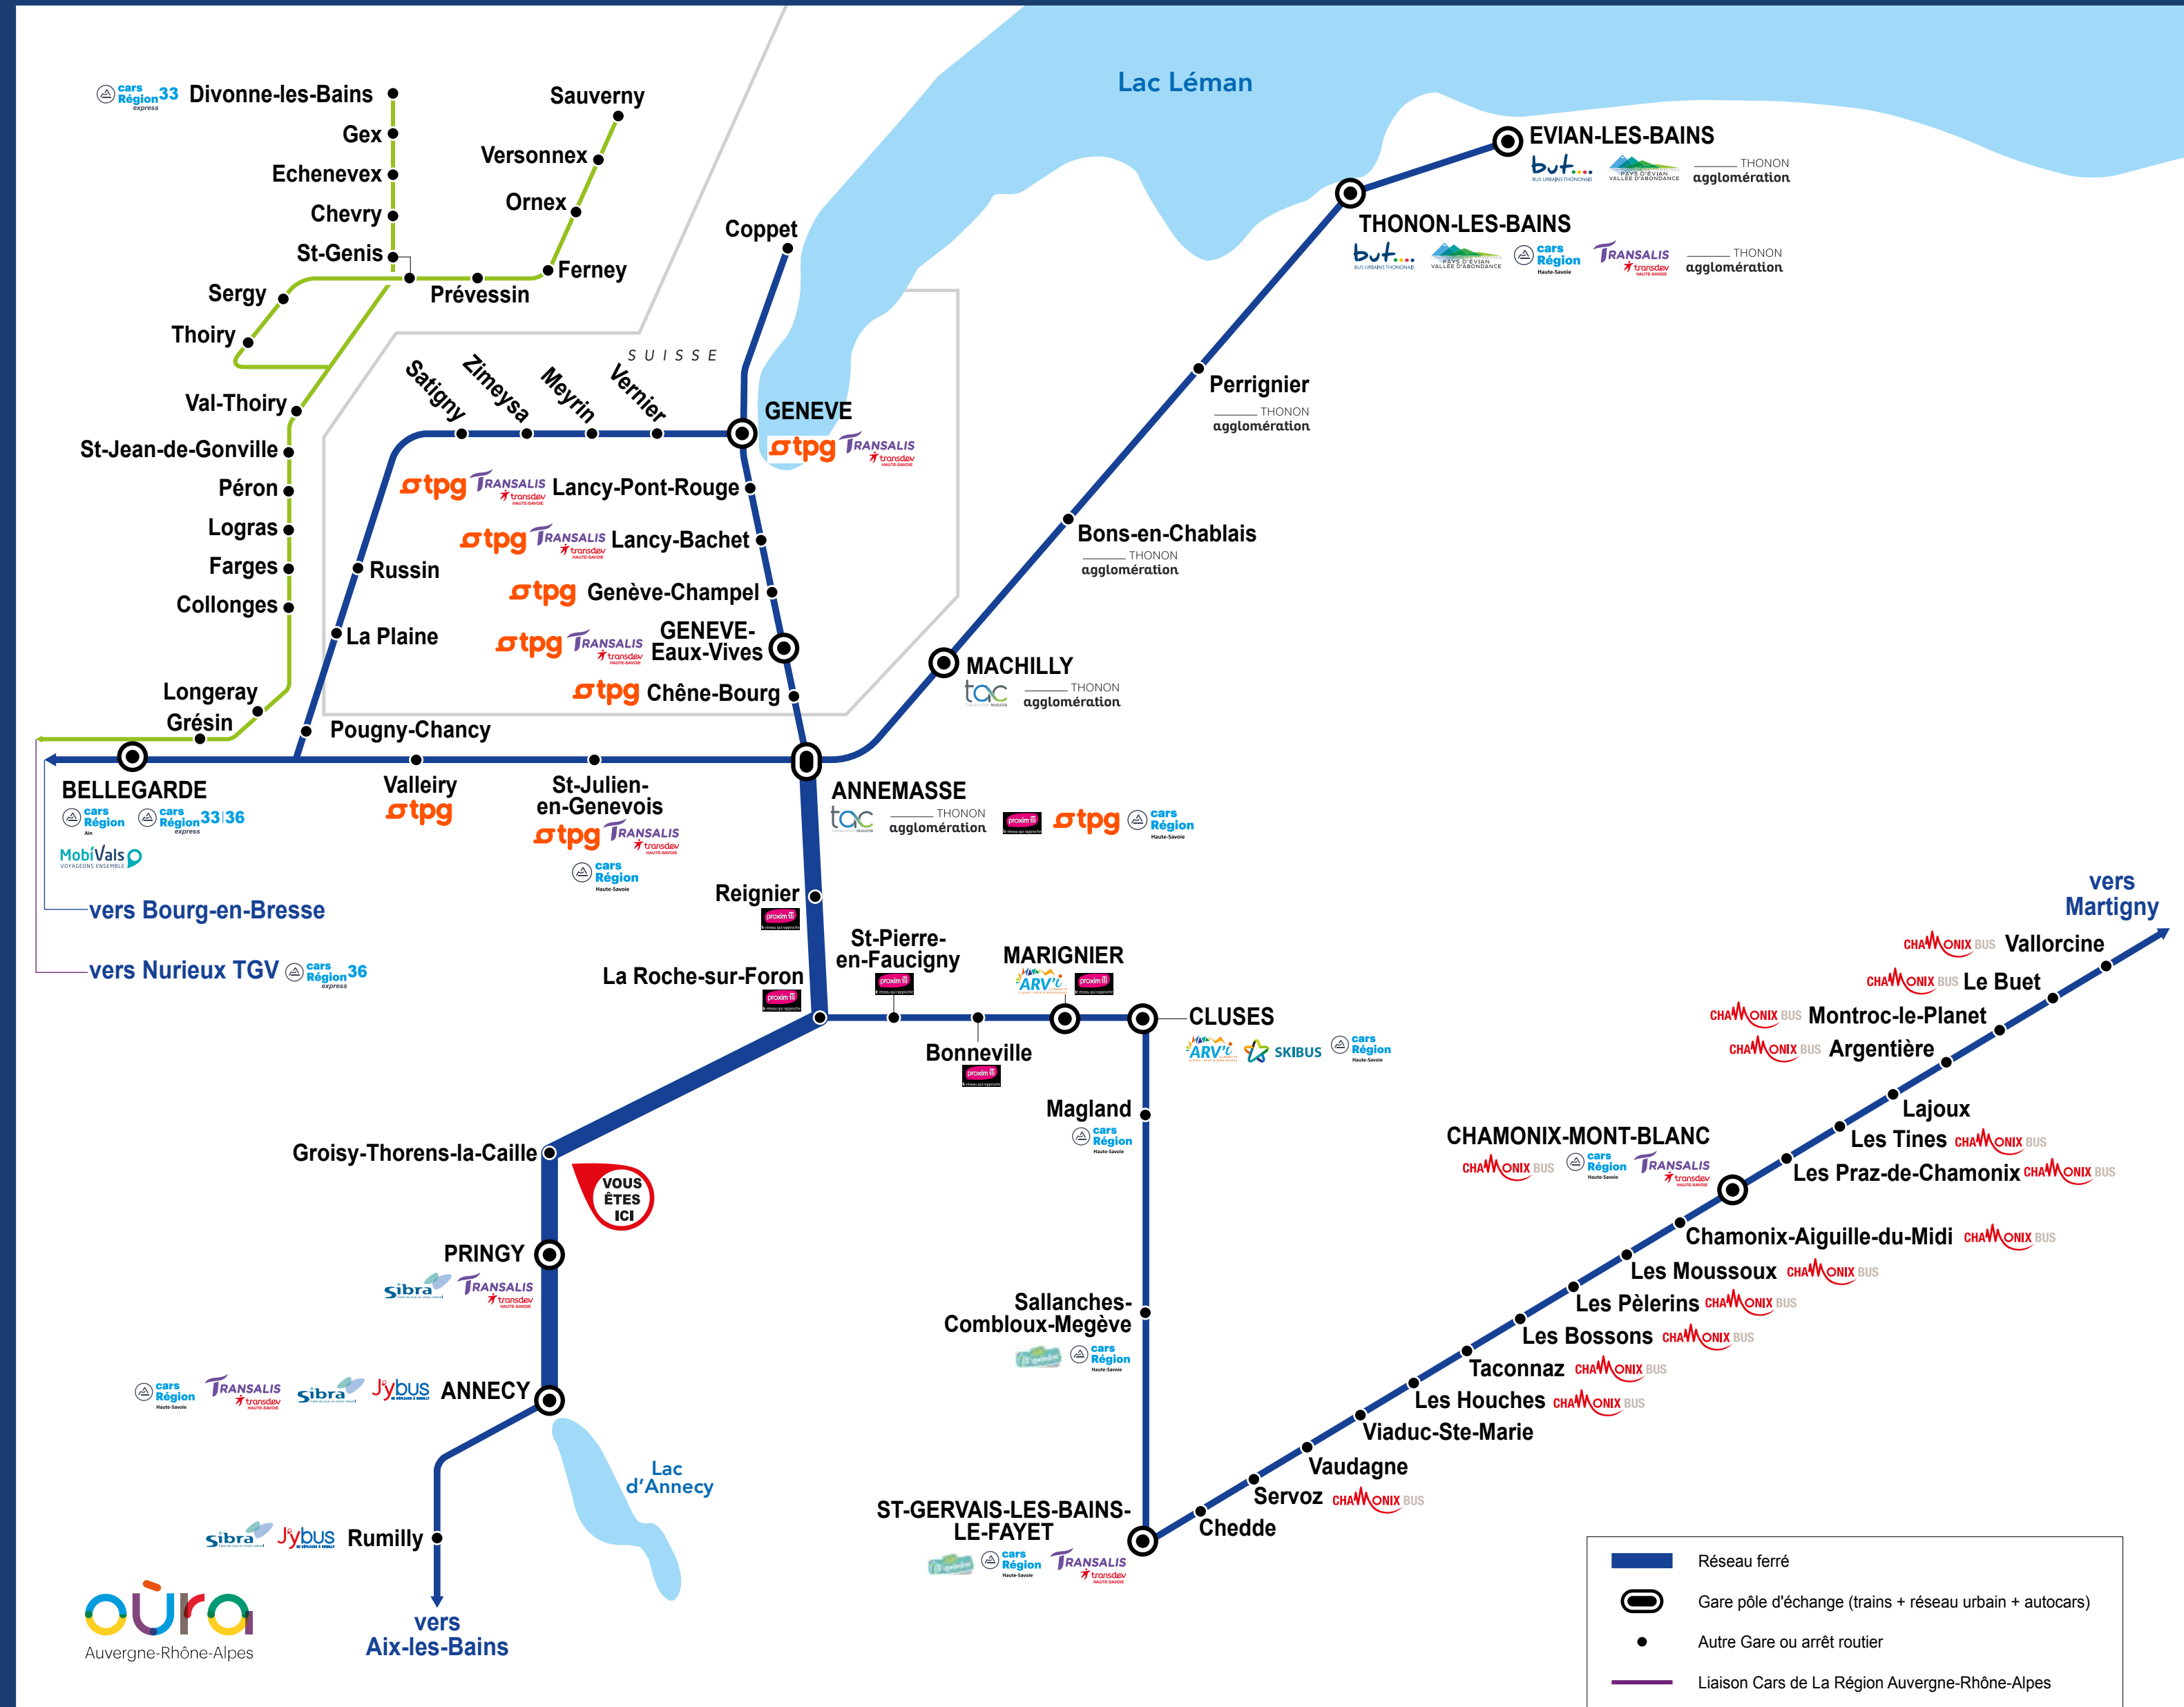

L'intermodalité en gare

TER et les autres réseaux de transport