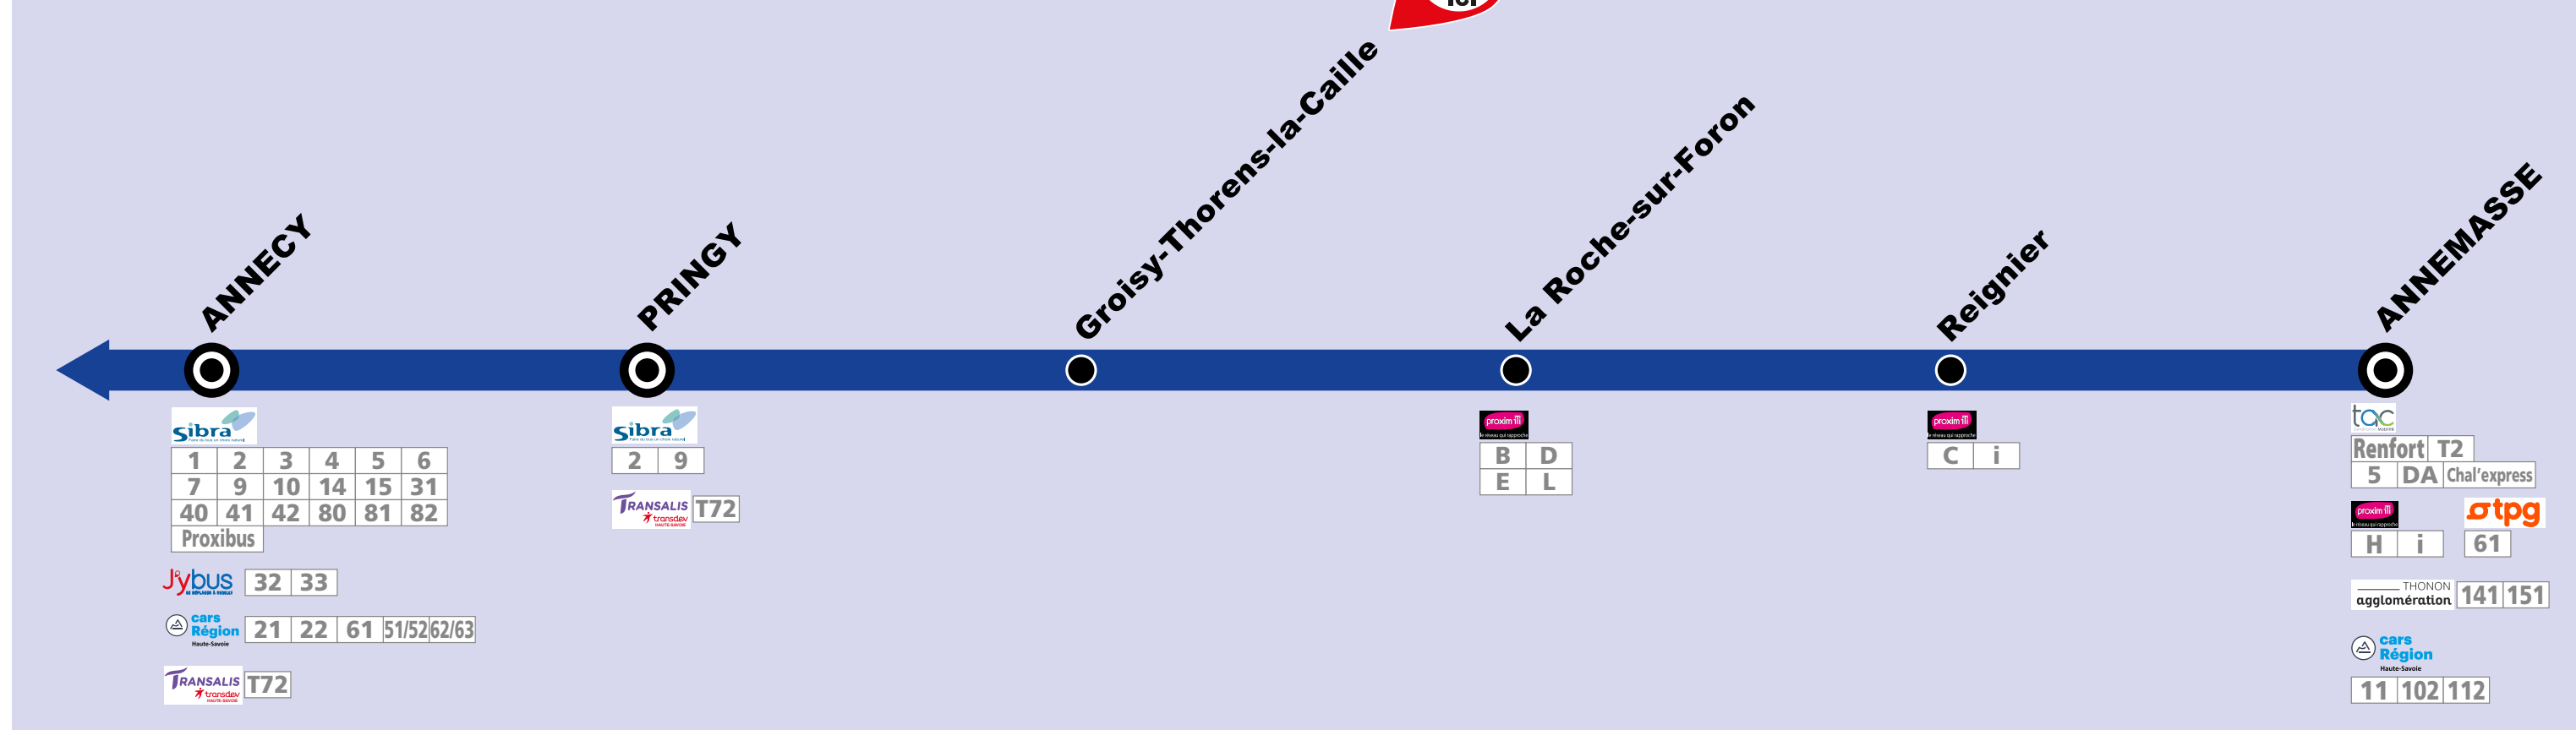

Votre ligne en détail

Les lignes régionales et interurbaines

Cars interurbains de la Haute-Savoie

11	Saint-Julien-en-Genevois - Annemasse
21	Annecy - Seyssel
22	Annecy - Bellegarde
51/52	Annecy - Albertville et Annecy - Duingt
61	Annecy - Talloires-Montmin
62/63	Annecy - La Clusaz - Le Grand-Bornand
102	Gallard - Annemasse - Sixt
112	Bellevaux - Annemasse

Cars interurbains d'Annecy

Proribus

Jybus

Cars interurbains de Rumilly

TRANSALIS

Cars Transfrontaliers

Les lignes urbaines

Bus urbains d'Annemasse

Bus urbains et interurbains de 4 Communautés de Communes

Bus urbains d'Annecy

Bus urbains de Genève

61	Chablais Parc - Gare Cornavin

Les informations des réseaux de transport

Centres d'information à votre service

Allo TER : 09 69 32 21 41
Info trafic, horaires, billets
du lundi au vendredi de 7h à 19h / le samedi de 8h à 13h
www.auvergnerrhonealpes.fr/cars

Transport interurbain de Haute-Savoie
Allo : 04 26 73 30 30
www.auvergnerrhonealpes.fr/interurbainhautesavoie

Transport interurbain de l'Ain
Allo : 04 26 73 33 50
www.auvergnerrhonealpes.fr/interurbainain

Transport transfrontalier entre la Haute-Savoie et la Suisse
www.transalis.fr
transalis@transdev.com

Transport urbain d'Annecy
Allo : 04 50 10 04 04
www.sibra.fr

Transport urbain d'Annemasse
Allo : 0800 022 021 20 (appel gratuit)
du lundi au vendredi de 9h30 à 12h30 et de 13h30 à 18h
le samedi de 9h30 à 12h30
www.reseau-tac.fr

Transport urbain de Bellegarde
Allo : 04 50 48 52 67
www.mobilvals.fr

Transport publics de Genève
Allo : 00800 022 021 20 (appel gratuit depuis la Suisse et la France voisine)
du lundi au vendredi de 7h à 19h
le samedi de 9h à 17h
fermé dimanche et jours fériés
www.reseau-tac.fr

Transport urbain de Cluses, Arve et Montagnes
Allo : 04 50 98 07 81
www.cluses.com

Alpbus
Information : 0 800 94 00 33 (appel gratuit depuis un poste fixe)

Transport urbain et interurbain Thonon
Allo : 04 50 26 35 35
du lundi au vendredi de 9h30 à 12h30 et de 14h à 17h30
le samedi de 9h30 à 12h30
www.leman-but.fr

Transport interurbain de la Communauté de Communes du Pays d'Évian
Allo : 04 50 71 00 88
www.cc-peva.fr/336-transports-en-commun.htm

Transport urbain et interurbain de 4 Communautés de Communes
Allo : 0 811 280 257 (numéro Azur)
www.proximiti.fr

Transport A la Demande de la Communauté de Communes du Pays du Mont Blanc
Inscription et réservation : 0 800 201 374 (appel gratuit depuis un téléphone fixe)
www.montenbus.fr

Transport urbain de Chamonix
Allo : 04 50 53 05 55
Haute saison (mi-juin / début septembre et mi-décembre / mi-avril) :
7/7 jours y compris les JF et samedi, dimanche : de 8h à 12h30 et de 13h30 à 18h30
Interseason :
Du lundi au vendredi de 8h15 à 12h et de 14h à 17h15
www.chamonix.montblanbus.com

Oura
www.oura.com
Calculs d'itinéraire, informations et boutique en ligne sur tous les réseaux partenaires

Ces informations sont données à titre indicatif