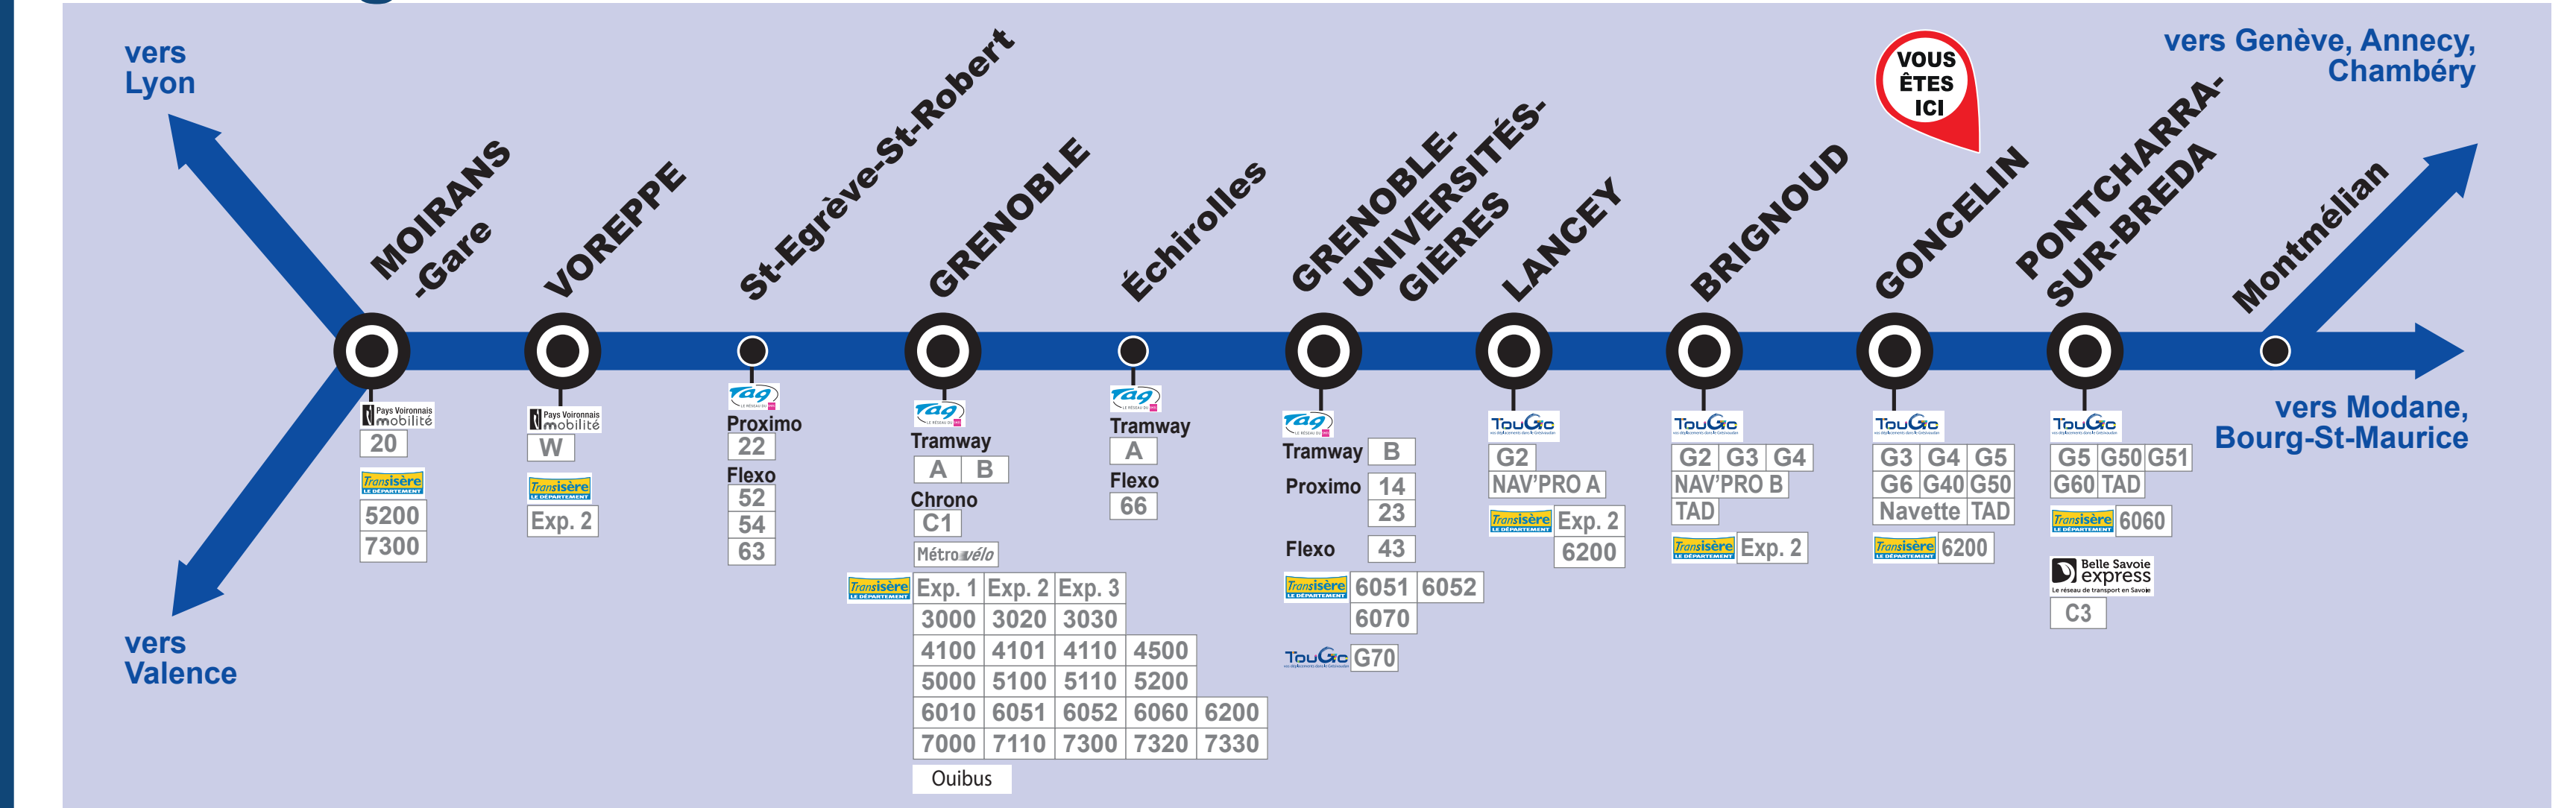

Votre ligne en détail

Les lignes régionales et interurbaines

Les lignes de bus urbains

Les informations des réseaux de transport

Centres d'information à votre service

Allo TER : ☎ N°Cristal 09 69 32 21 41
info trafic, horaires, billets
du lundi au vendredi de 7h à 19h / le samedi de 8h à 13h
www.ter.sncf.com/auvergne-rhone-alpes.fr

Transport interurbain de l'Isère
Allo : 04 26 16 38 38
Du lundi au samedi (sauf jours fériés) de 7h à 19h
www.transisere.fr

Transport interurbain de Savoie
Allo : 09 70 83 90 73
Du lundi au samedi de 8h à 18h30
www.vente-bellesavoieexpress.fr

Transport urbain et interurbain du Pays Voironnais
Allo : 04 76 05 03 47
Du lundi au vendredi de 8h à 12h et de 14h à 18h30
Le samedi de 10h à 12h
www.paysvoironnais.com

Transport urbain et interurbain du Grésivaudan
N°Vert : 0 800 941 103 (Appel gratuit)
Du lundi au vendredi de 9h à 13h et de 14h à 18h30
Le samedi de 9h à 13h
www.tougo.fr

Transport urbain de l'Agglomération Grenobloise
Allo TAG & Info Trafic : 04 38 70 38 70 (numéro unique)
Télécounselleur : du lundi au samedi de 8h à 18h30
Service 7jrs/7 - 24h/24
www.tag.fr

Oura
www.oura.com
Tous les réseaux partenaires

Ces informations sont données à titre indicatif