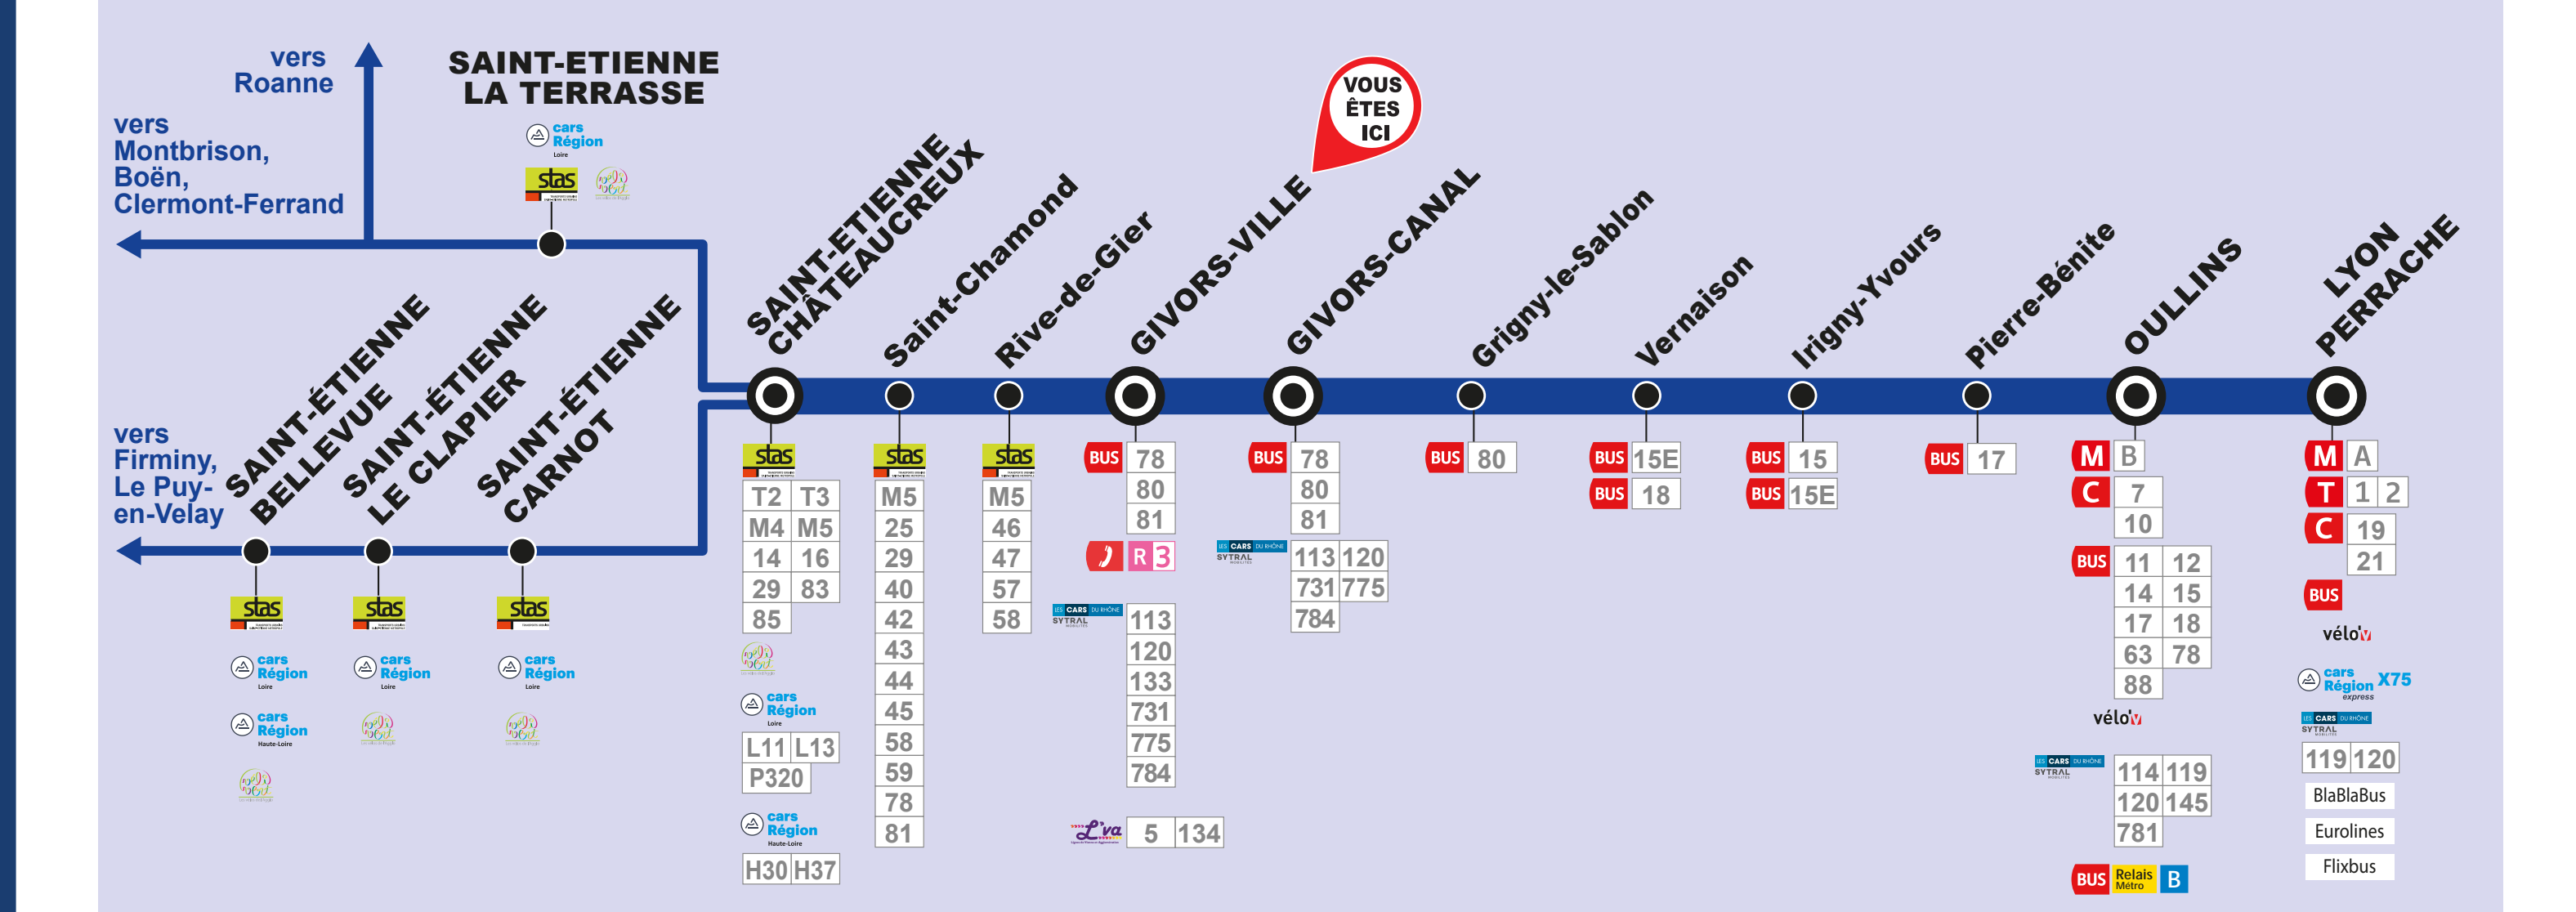

Votre ligne en détail

Les informations des réseaux de transport

Centres d'information à votre service

SNCF TER AUVERGNE-RHÔNE-ALPES
Allo TER : 09 69 32 21 41
info trafic, horaires, billets
du lundi au vendredi de 7h à 19h / le samedi de 8h à 13h
www.ter.sncf.com/auvergne-rhone-alpes

cars Région express
Allo TER : 09 69 32 21 41
info trafic, horaires, billets
du lundi au vendredi de 7h à 19h / le samedi de 8h à 13h
www.laregionvoustransporte.fr

cars Région Loire
Transport interurbain de la Loire
Allo : 04 26 73 55 55
www.laregionvoustransporte.fr

cars Région Haute-Loire
Transport interurbain de la Haute-Loire
Allo : 04 26 73 51 51
www.laregionvoustransporte.fr

LES CARS DU RHÔNE SYTRAL MOBILITÉS
Transport interurbain du Rhône
Allo : 0800 10 40 36 (appel gratuit depuis un poste fixe)
www.carsdurhone.fr

L'va
Transport des lignes de Vienne Condrieu Agglomération
Allo : 04 74 85 18 51
www.lvabus.com

stas
Transport urbain de Saint-Étienne Métropole
Allo STAS : 0800 041 042
www.reseau-stas.fr

vélo'v
Location de vélos en libre-service de l'agglomération stéphanoise
www.velivert.fr

TCL SYTRAL MOBILITÉS
Transport urbain de l'agglomération lyonnaise
Allo TCL : 04 26 10 12 12
www.tcl.fr

vélo'v
Location de vélos en libre-service du Grand Lyon
www.velov.grandlyon.com

ouïra
Calculs d'itinéraire, informations et boutique en ligne sur tous les réseaux partenaires
www.ouïra.com

Ces informations sont données à titre indicatif