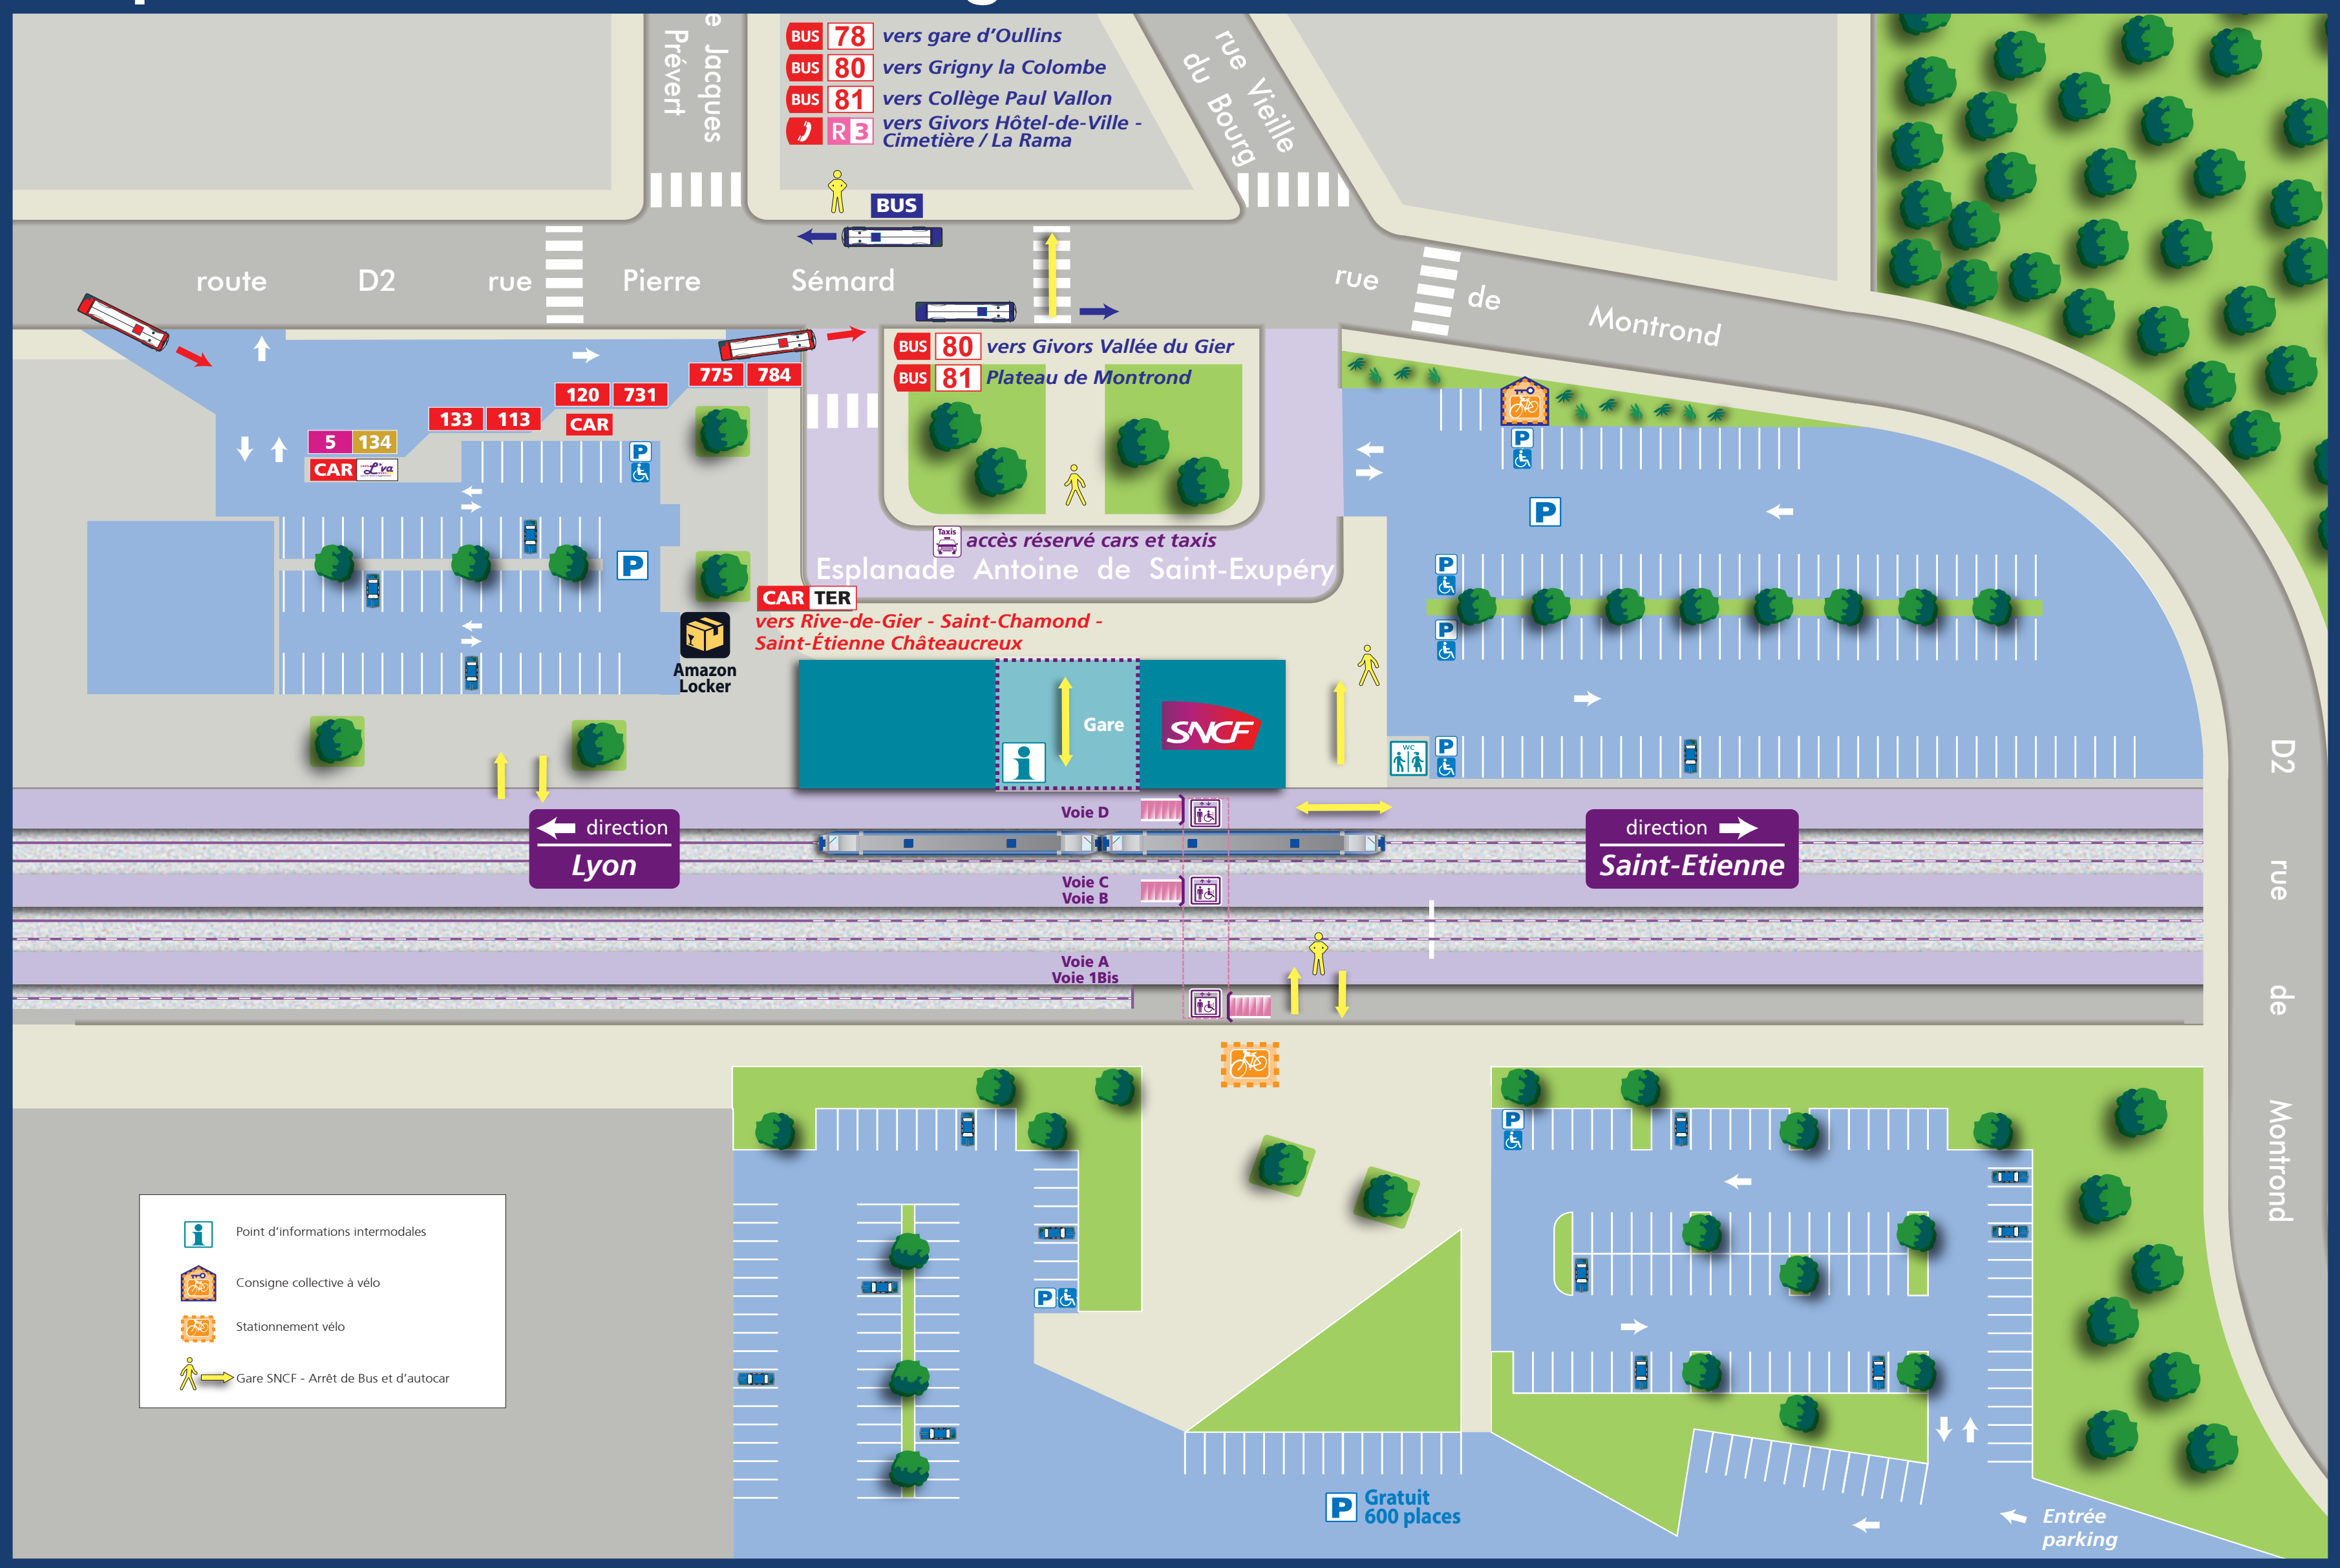

Où prendre le bus et le car à la gare de Givors-Ville ?

Offre de transport en gare

Offres de transports à proximité de la gare de Givors-Ville

Lignes urbaines
Transport urbain de l'agglomération lyonnaise
78 Givors - gare d'Oullins
80 Givors Vallée-du-Gier - Grigny La Colombe
81 Plateau de Montrond - Collège Paul Vallon
7 83 Givors Hôtel-de-Ville - Cimetière / La Rama

Lignes régionales et routières
CAR TER Autocar TER
Vers Rive-de-Gier - Saint-Chamond - Saint-Étienne Châteaureux

Lignes interurbaines
CARS DU RHÔNE Transport interurbain du Rhône
113 Givors - Vénissieux
120 Givors - Lyon
133 Givors - Taluyers
731 Givors - Momnant
775 Givors - Chausson
784 Givors - Taluyers

Transport interurbain de Vienne Condrieu Agglomération
5 Givors-Ville - Centre Commercial Escalières
134 Givors-Ville - Condrieu La Maladière

Autres services de transport multimodal en gare

Service TER + Vélo
Service de réservation de place de stationnement vélo en consigne collective
Plus d'informations : 0800 30 20 16 (Appel gratuit depuis un poste fixe)
Retrouvez la liste des gares avec consignes collectives sur le site :
www.ter.sncf.com/auvergne-rhone-alpes/gares/services/ter-velo

Ces informations sont données à titre indicatif