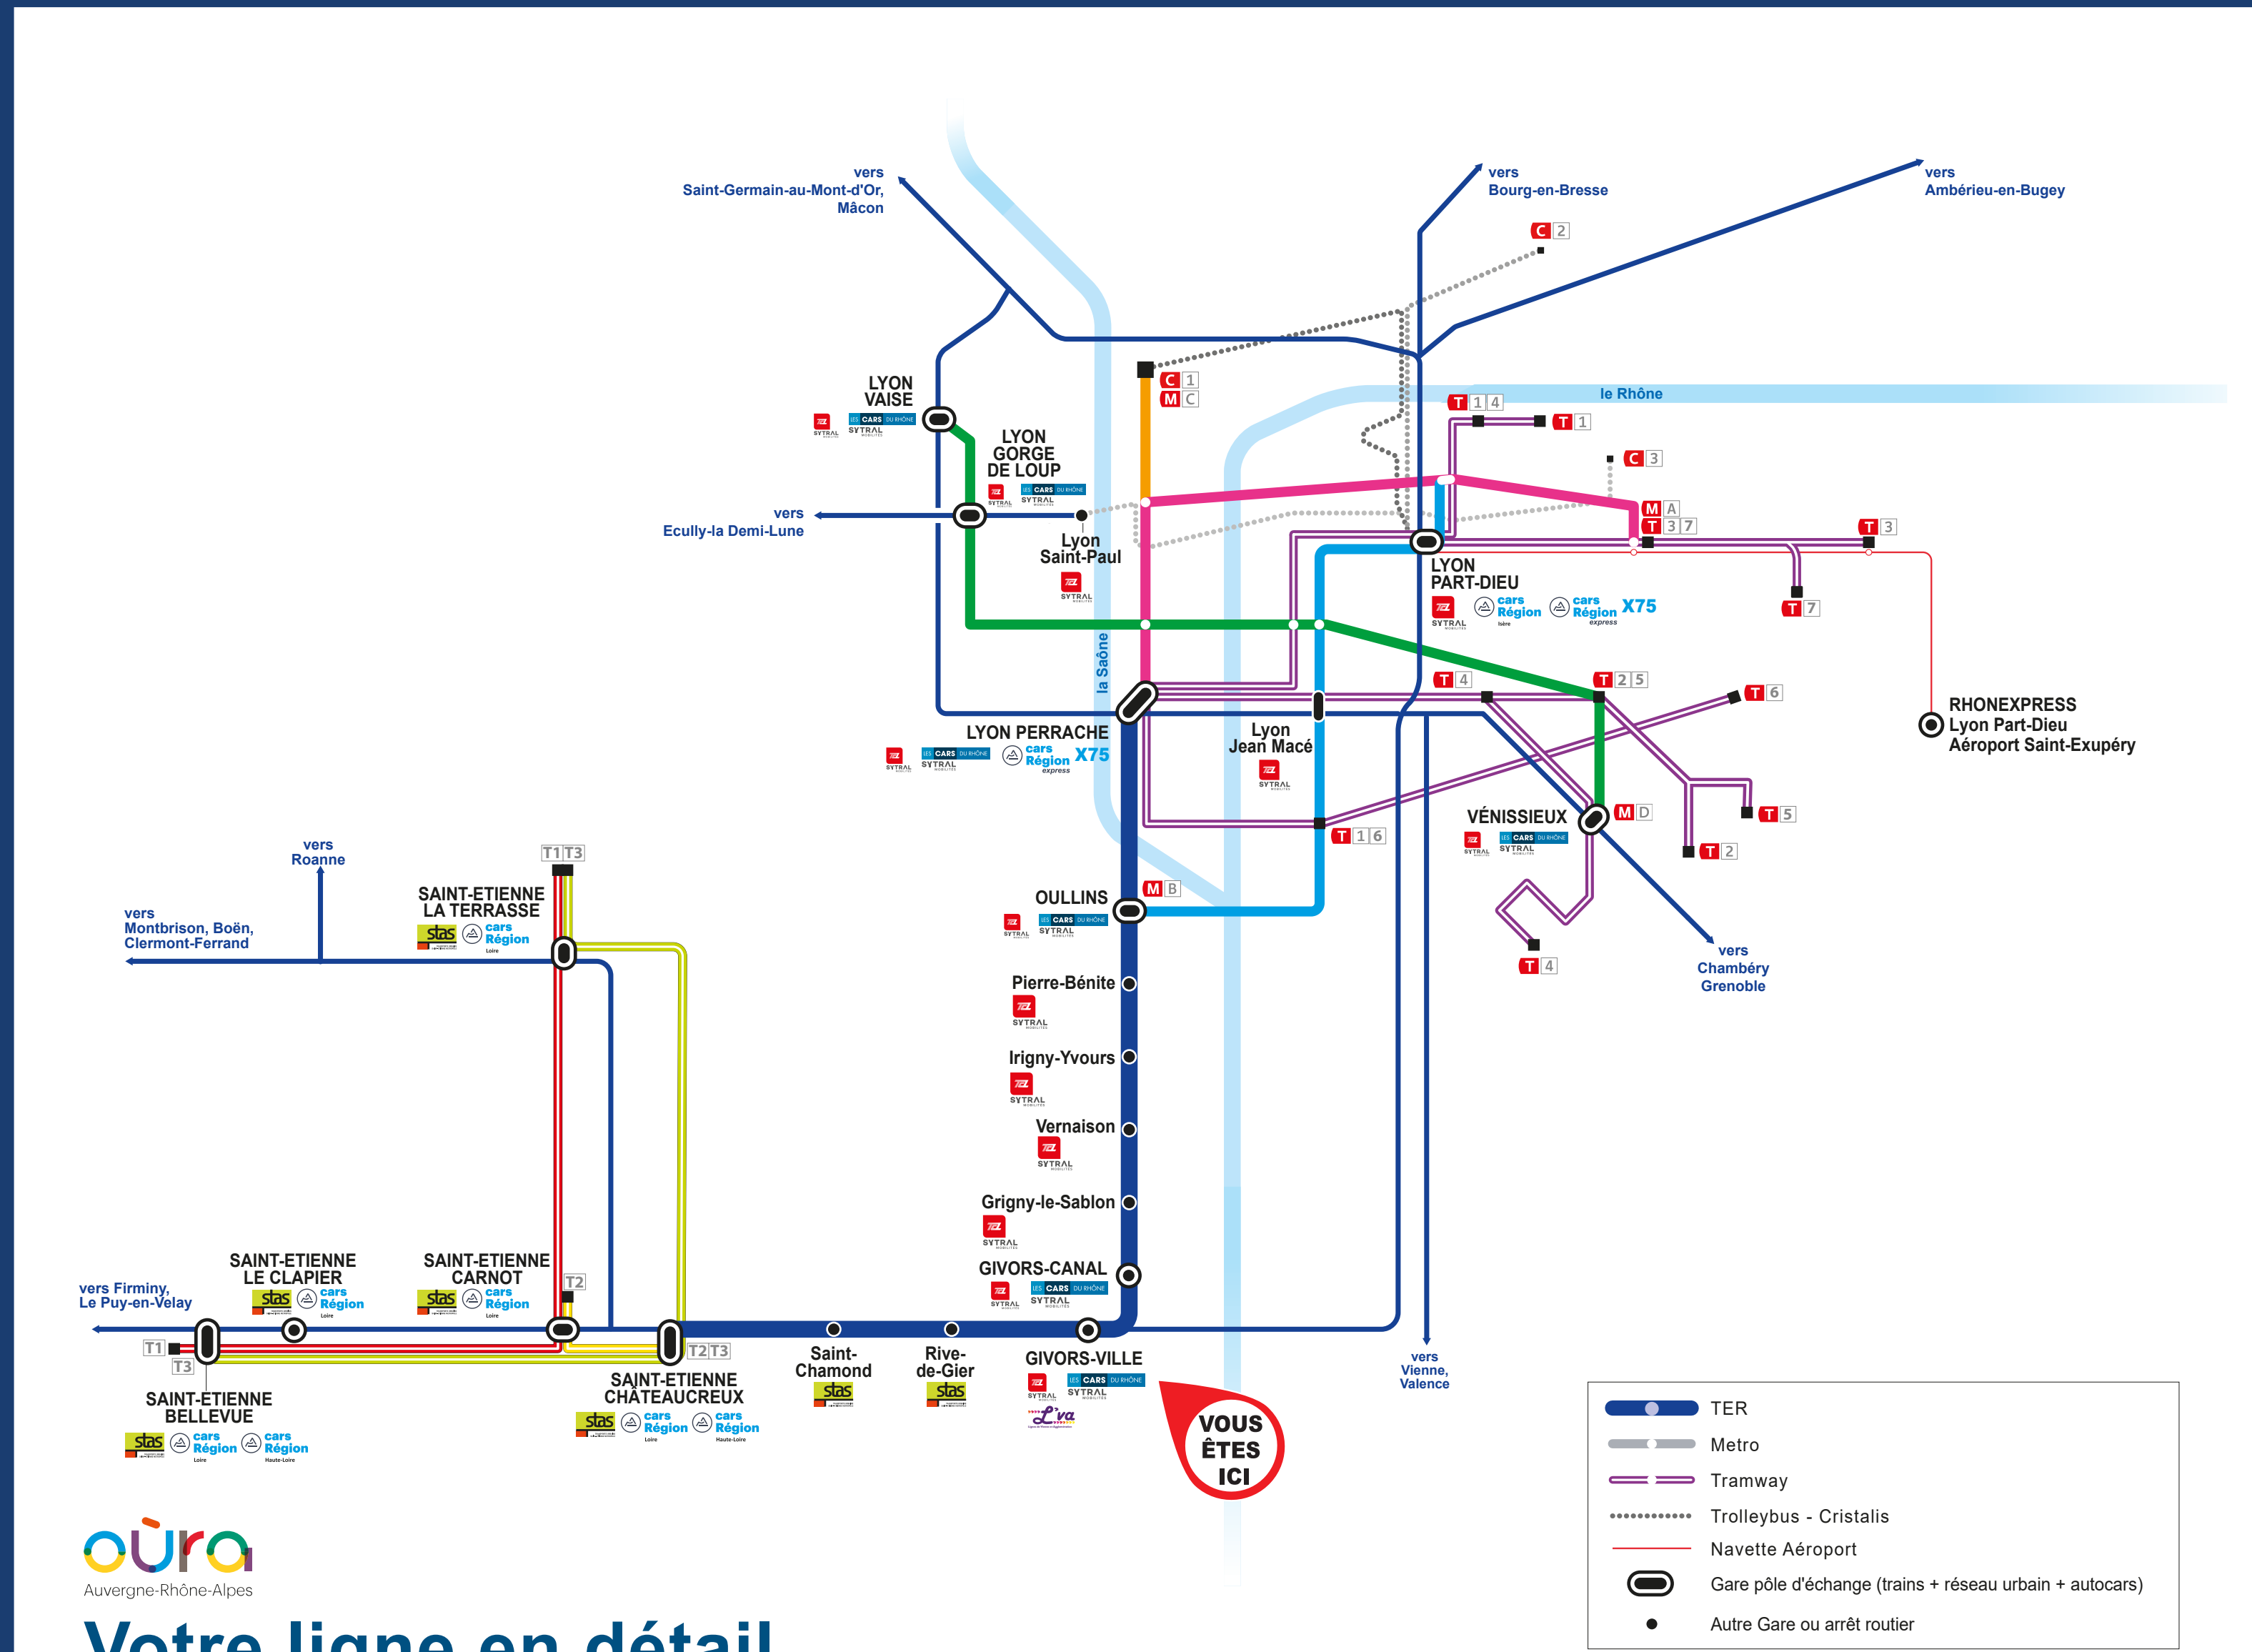

L'intermodalité en gare

TER et les autres réseaux de transport