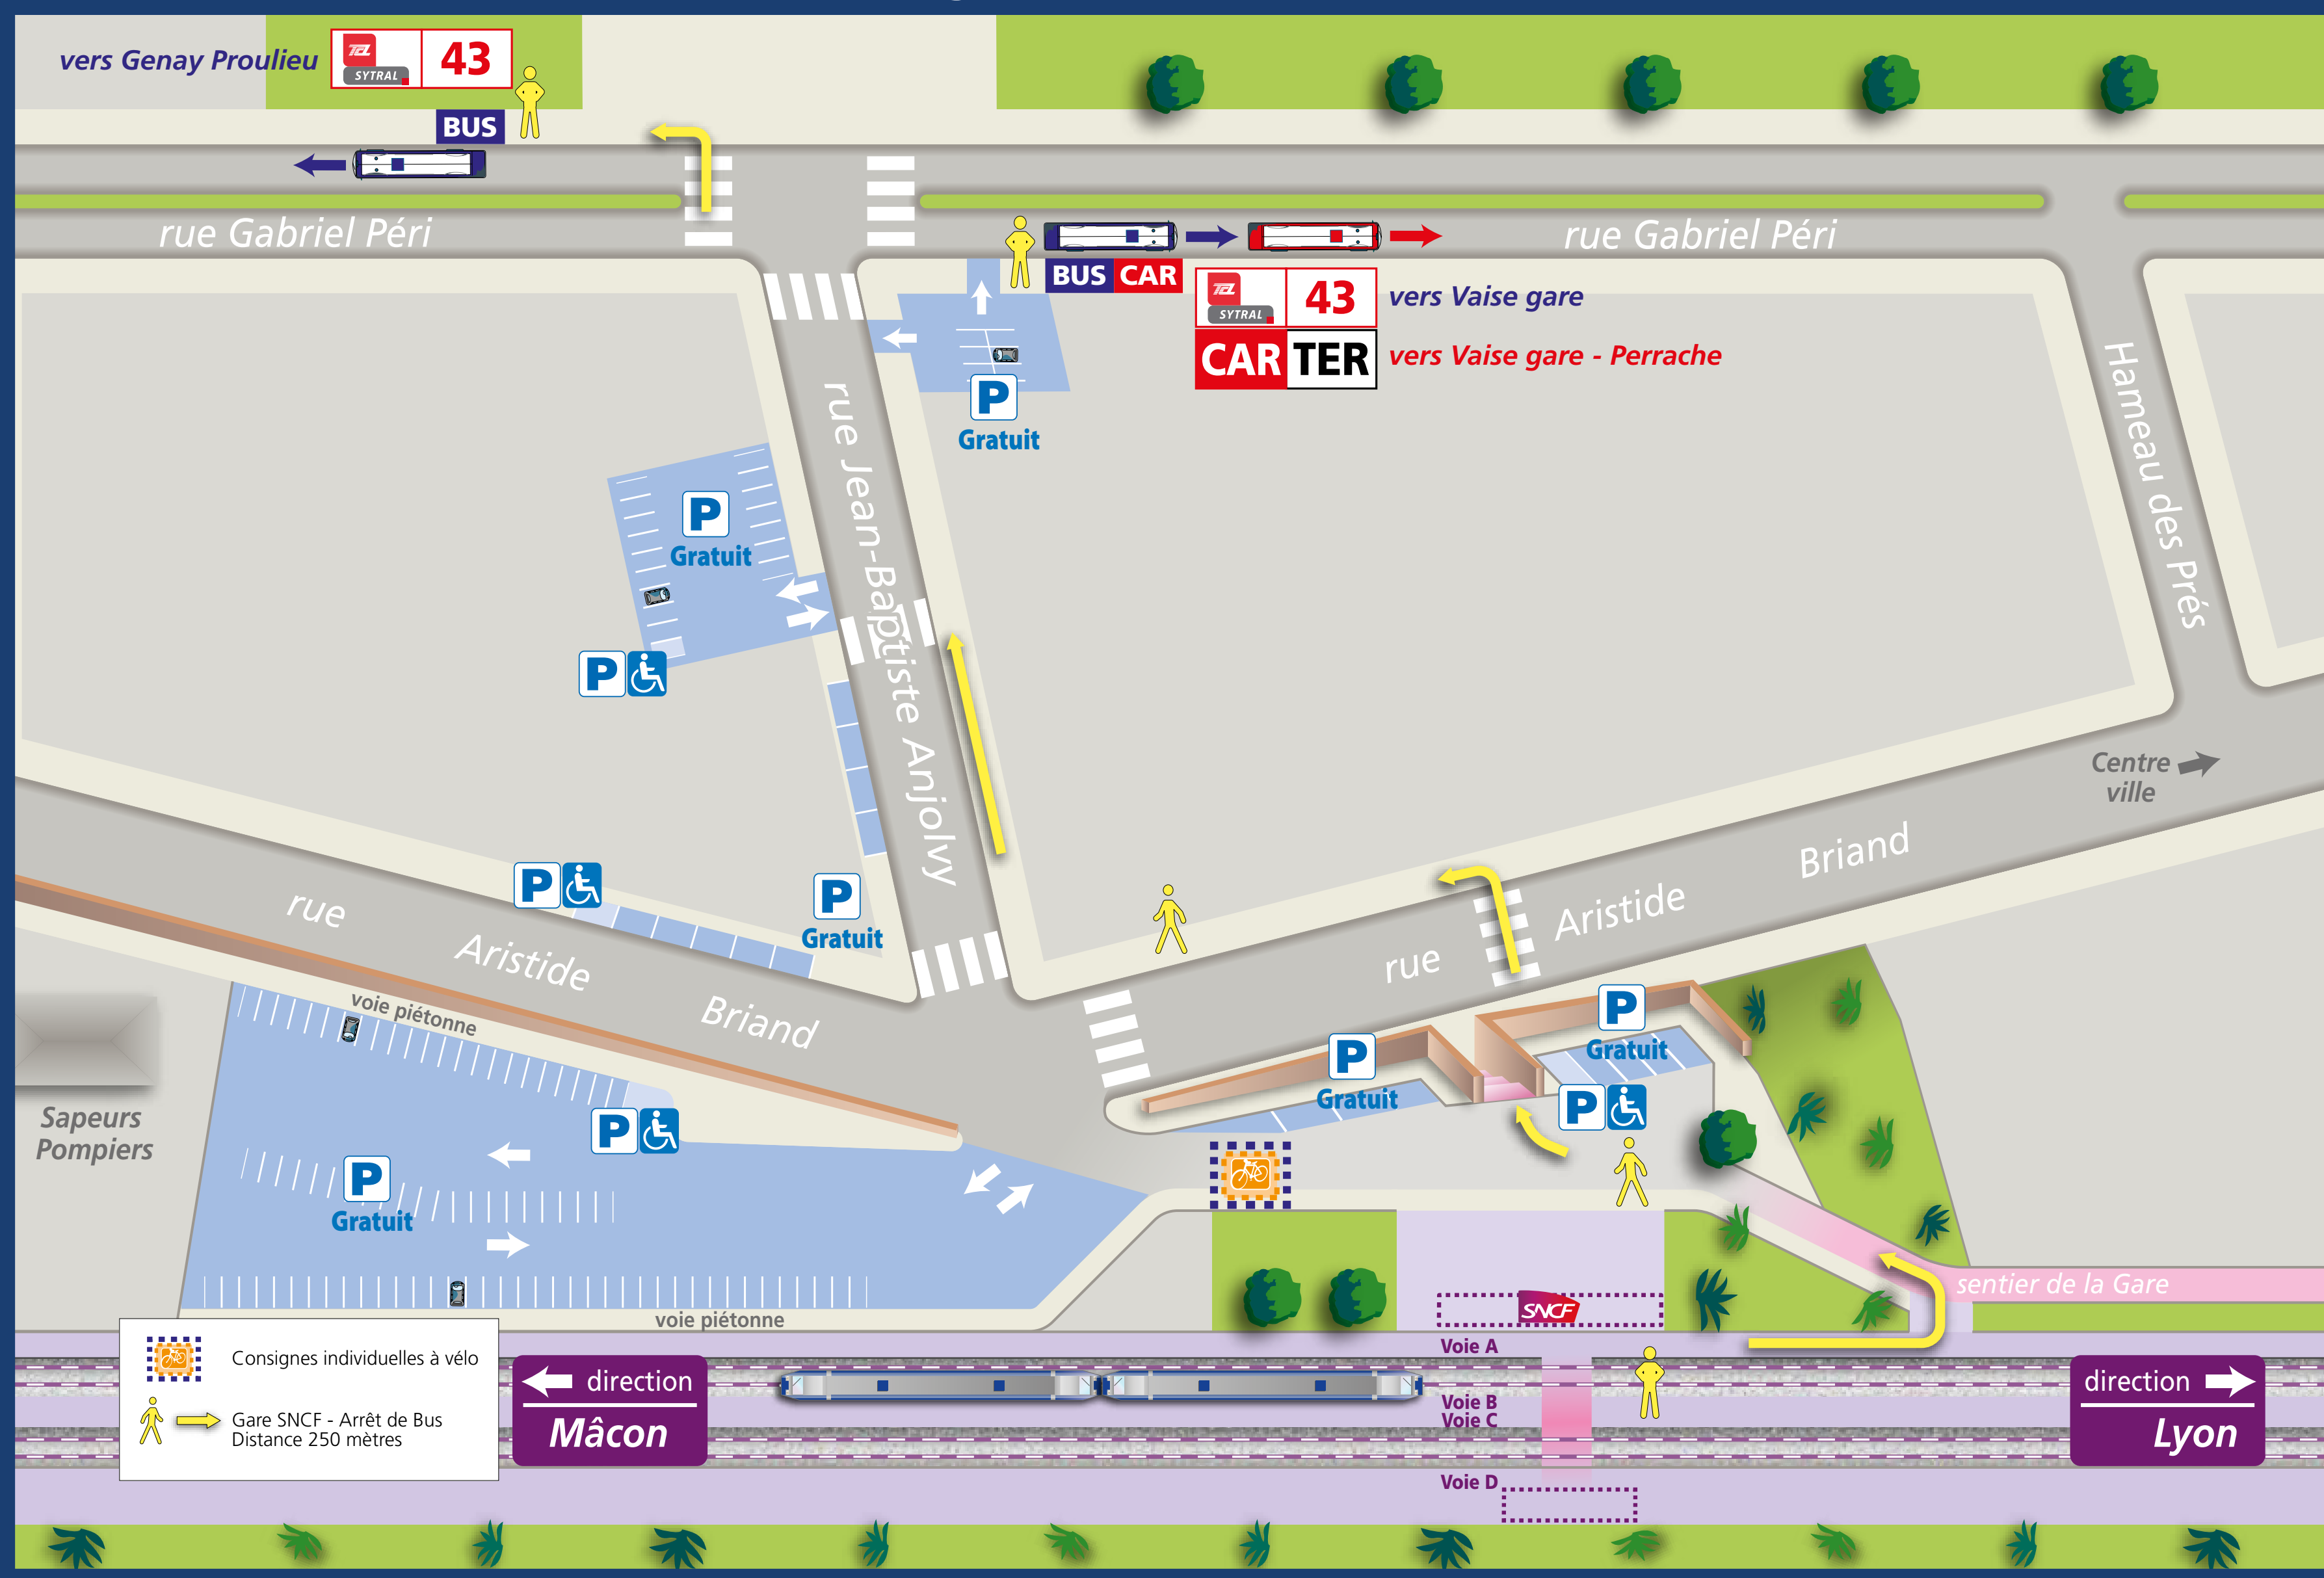

Où prendre le bus et le car à la gare de COUZON-AU-MONT-D'OR ?

Offre de transport en gare

Offres de transports à proximité de la gare de Couzon-au-Mont-d'Or

Ligne urbaine

- Transport urbain de Lyon
- 43 Vaise gare - Collonges-Fontaines gare - Stade et gare de Couzon-au-Mont d'Or - Albigny-Neuville gare - Genay-Proulieu

Ligne interurbaine

- Autocar TER
- Ligne : vers Villefranche-sur-Saône - Vaise gare - Perrache