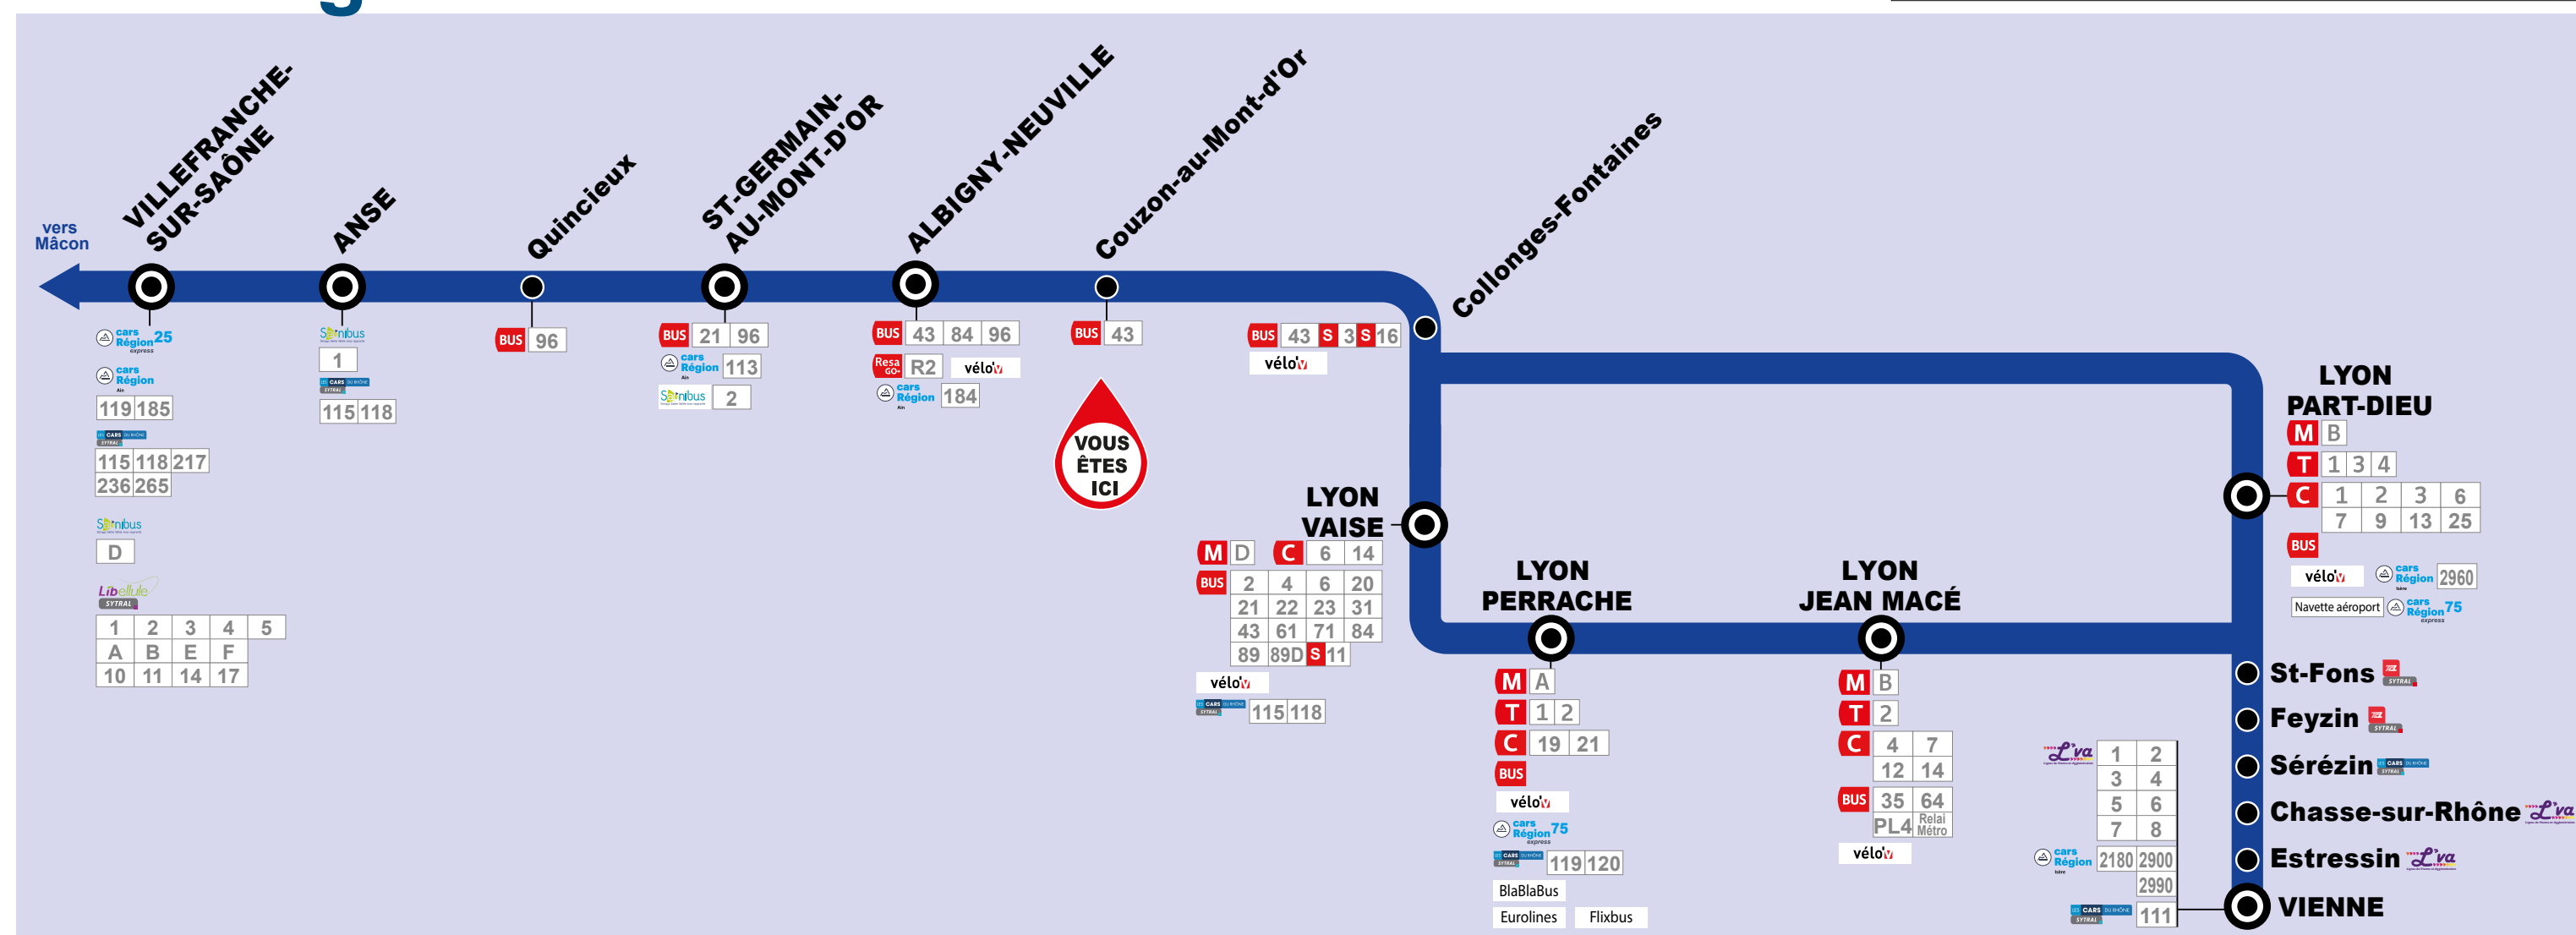

Votre ligne en détail

Les lignes régionales et interurbaines

- 23 Villefranche-sur-Saône - Belleville-sur-Saône - Mâcon TGV
- 73 Lyon - Annonay
- **Cars interurbains du Rhône**
  - 113 Vienne - Parilly
  - 118 Villefranche-sur-Saône - Anise - Lissieu - Vaise gare
  - 119 Belleville-sur-Saône - Villefranche-sur-Saône - Anise - Vaise gare
  - 119 Milery - Perrache gare
  - 120 Givors Ville gare - Perrache gare
  - 217 Tarare - Villefranche-sur-Saône
  - 236 Villefranche-sur-Saône - Beaujeu
  - 265 Villefranche-sur-Saône - Grandis - Claveyrolles
- **Cars interurbains de l'Ain**
  - 113 Belleville-sur-Saône - Saint-Germain-au-Mont-d'Or
  - 113 Villefranche-sur-Saône - Bourg-en-Bresse
  - 184 Trévoux - Neuville-sur-Saône
  - 185 Villefranche-sur-Saône - Trévoux - Villefranche-sur-Saône

Les lignes urbaines

Les informations des réseaux de transport

Centres d'information à votre service

Allo TER : 09 69 32 21 41
info trafic, horaires, billets
du lundi au vendredi de 7h à 19h / le samedi de 8h à 13h
www.ter.sncf.com/auvergne-rhone-alpes.fr

Allo TER : 09 69 32 21 41
info trafic, horaires, billets
du lundi au vendredi de 7h à 19h / le samedi de 8h à 13h
www.auvergnerrhonealpes.fr/cars

Transport interurbain de l'Isère
Allo : 04 76 00 38 38
www.auvergnerrhonealpes.fr/interurbainisere

Transport interurbain de l'Ain
Allo : 04 26 73 33 50
www.auvergnerrhonealpes.fr/interurbainain

Transport interurbain du Rhône
Allo : 0800 10 40 36 (appel gratuit depuis un poste fixe)
Du lundi au vendredi de 8h à 18h et le samedi de 8h à 12h
www.carsdurhone.fr

Transport interurbain de Dombes Saône Vallée
Allo : 04 72 08 99 88
Du lundi au vendredi de 6h10 à 19h20
www.ccdsv.fr ou saonibus@transdev.com

Transport interurbain et urbain de l'agglomération de Villefranche-sur-Saône
Allo : 0 800 350 380 (prix d'un appel local)
Du lundi au vendredi de 8h à 13h et de 14h à 18h
Le samedi de 8h à 13h
www.buslibellule.com

Transport urbain de Vienne Condrieu Agglomération
Allo : 04 74 85 18 51
Du lundi au Vendredi de 8h30 à 12h30 et de 14h à 19h
Le Samedi de 8h30 à 12h30 et 14h à 16h30
www.lvabus.com

Transports en Commun Lyonnais
Allo TCL : 04 26 10 12 12 (prix d'un appel local)
du lundi au dimanche de 6h à 22h
www.tcl.fr

Location de vélos en libre-service
www.velov.grandlyon.com

Oura
www.oura.com
Calculs d'itinéraire, informations et boutique en ligne
sur tous les réseaux partenaires