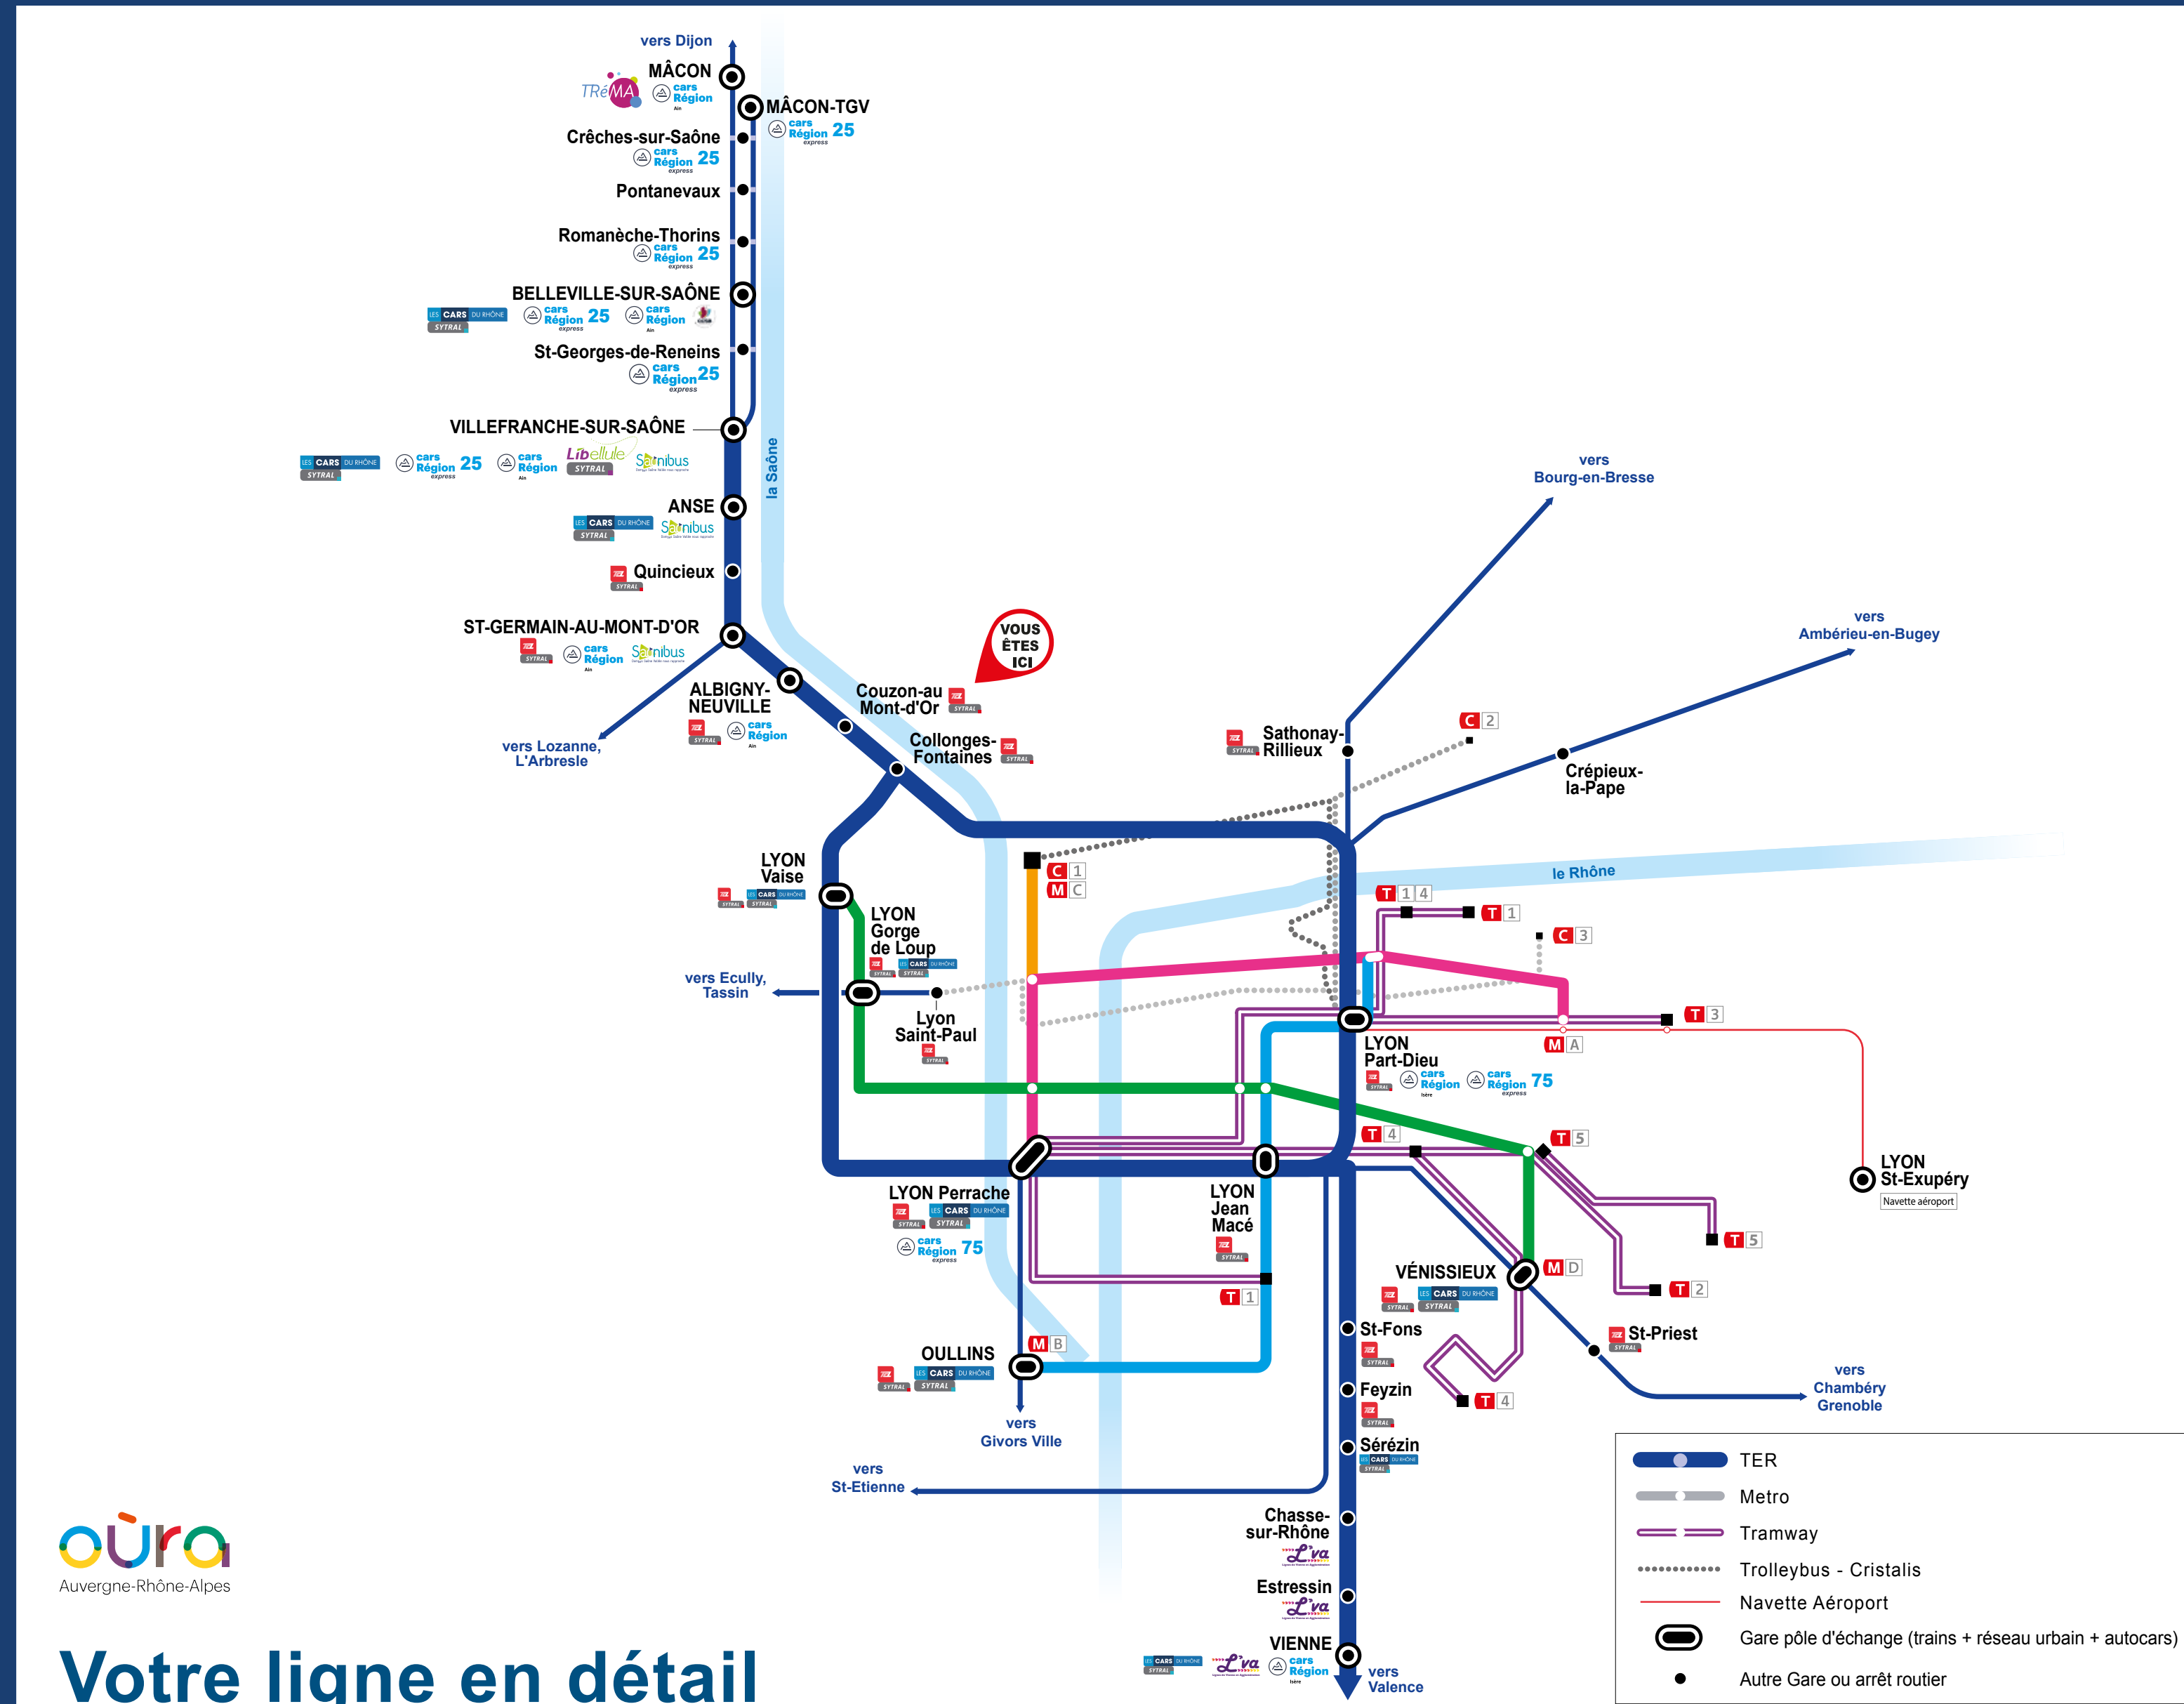

L'intermodalité en gare

TER et les autres réseaux de transport