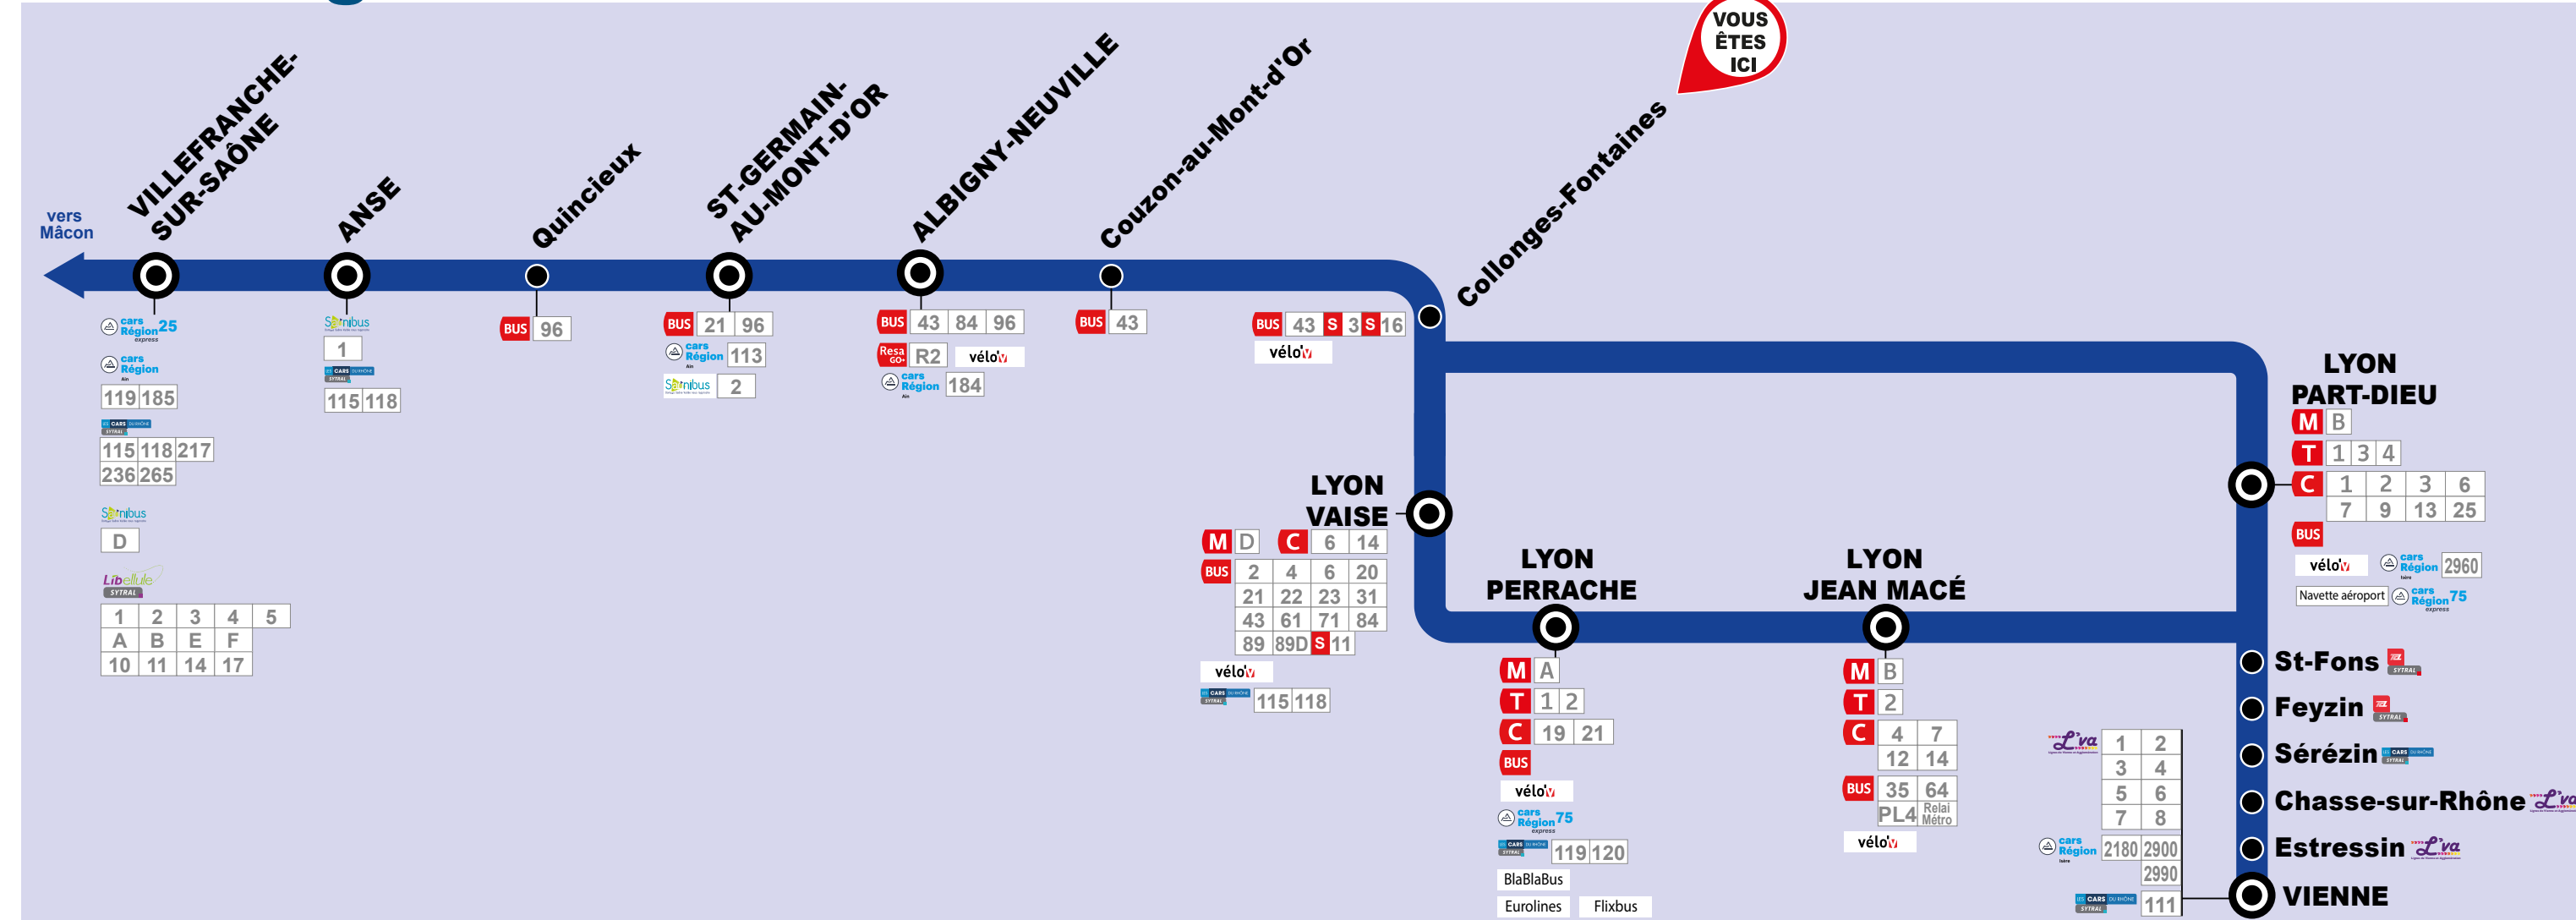

# L'intermodalité en gare

## TER et les autres réseaux de transport

### Les lignes régionales et interurbaines

- Cars interurbains de l'Isère**
  - 25 Villefranche-sur-Saône - Belleville-sur-Saône - Mâcon TGV
  - 75 Lyon - Annonay
- Cars interurbains du Rhône**
  - 111 Vienne - Paffly
  - 115 Villefranche-sur-Saône - Anse - Lissieu - Vaise gare
  - 118 Belleville-sur-Saône - Villefranche-sur-Saône - Anse - Vaise gare
  - 119 Miley - Perrache gare
  - 120 Givors Ville gare - Perrache gare
  - 217 Tarare - Villefranche-sur-Saône
  - 236 Villefranche-sur-Saône - Beaujeu
  - 265 Villefranche-sur-Saône - Grands - Clavevoles
- Cars interurbains de l'Ain**
  - 113 Belleville-sur-Saône - Saint-Germain-au-Mont-d'Or
  - 119 Villefranche-sur-Saône - Bourg-en-Bresse
  - 184 Trévoux - Neuville-sur-Saône
  - 185 Villefranche-sur-Saône - Trévoux - Villefranche-sur-Saône

#### Ligne interurbaine

- CAR TER Autocar TER  
 Ligne : vers Villefranche-sur-Saône - Vaise gare - Perrache

Ces informations sont données à titre indicatif