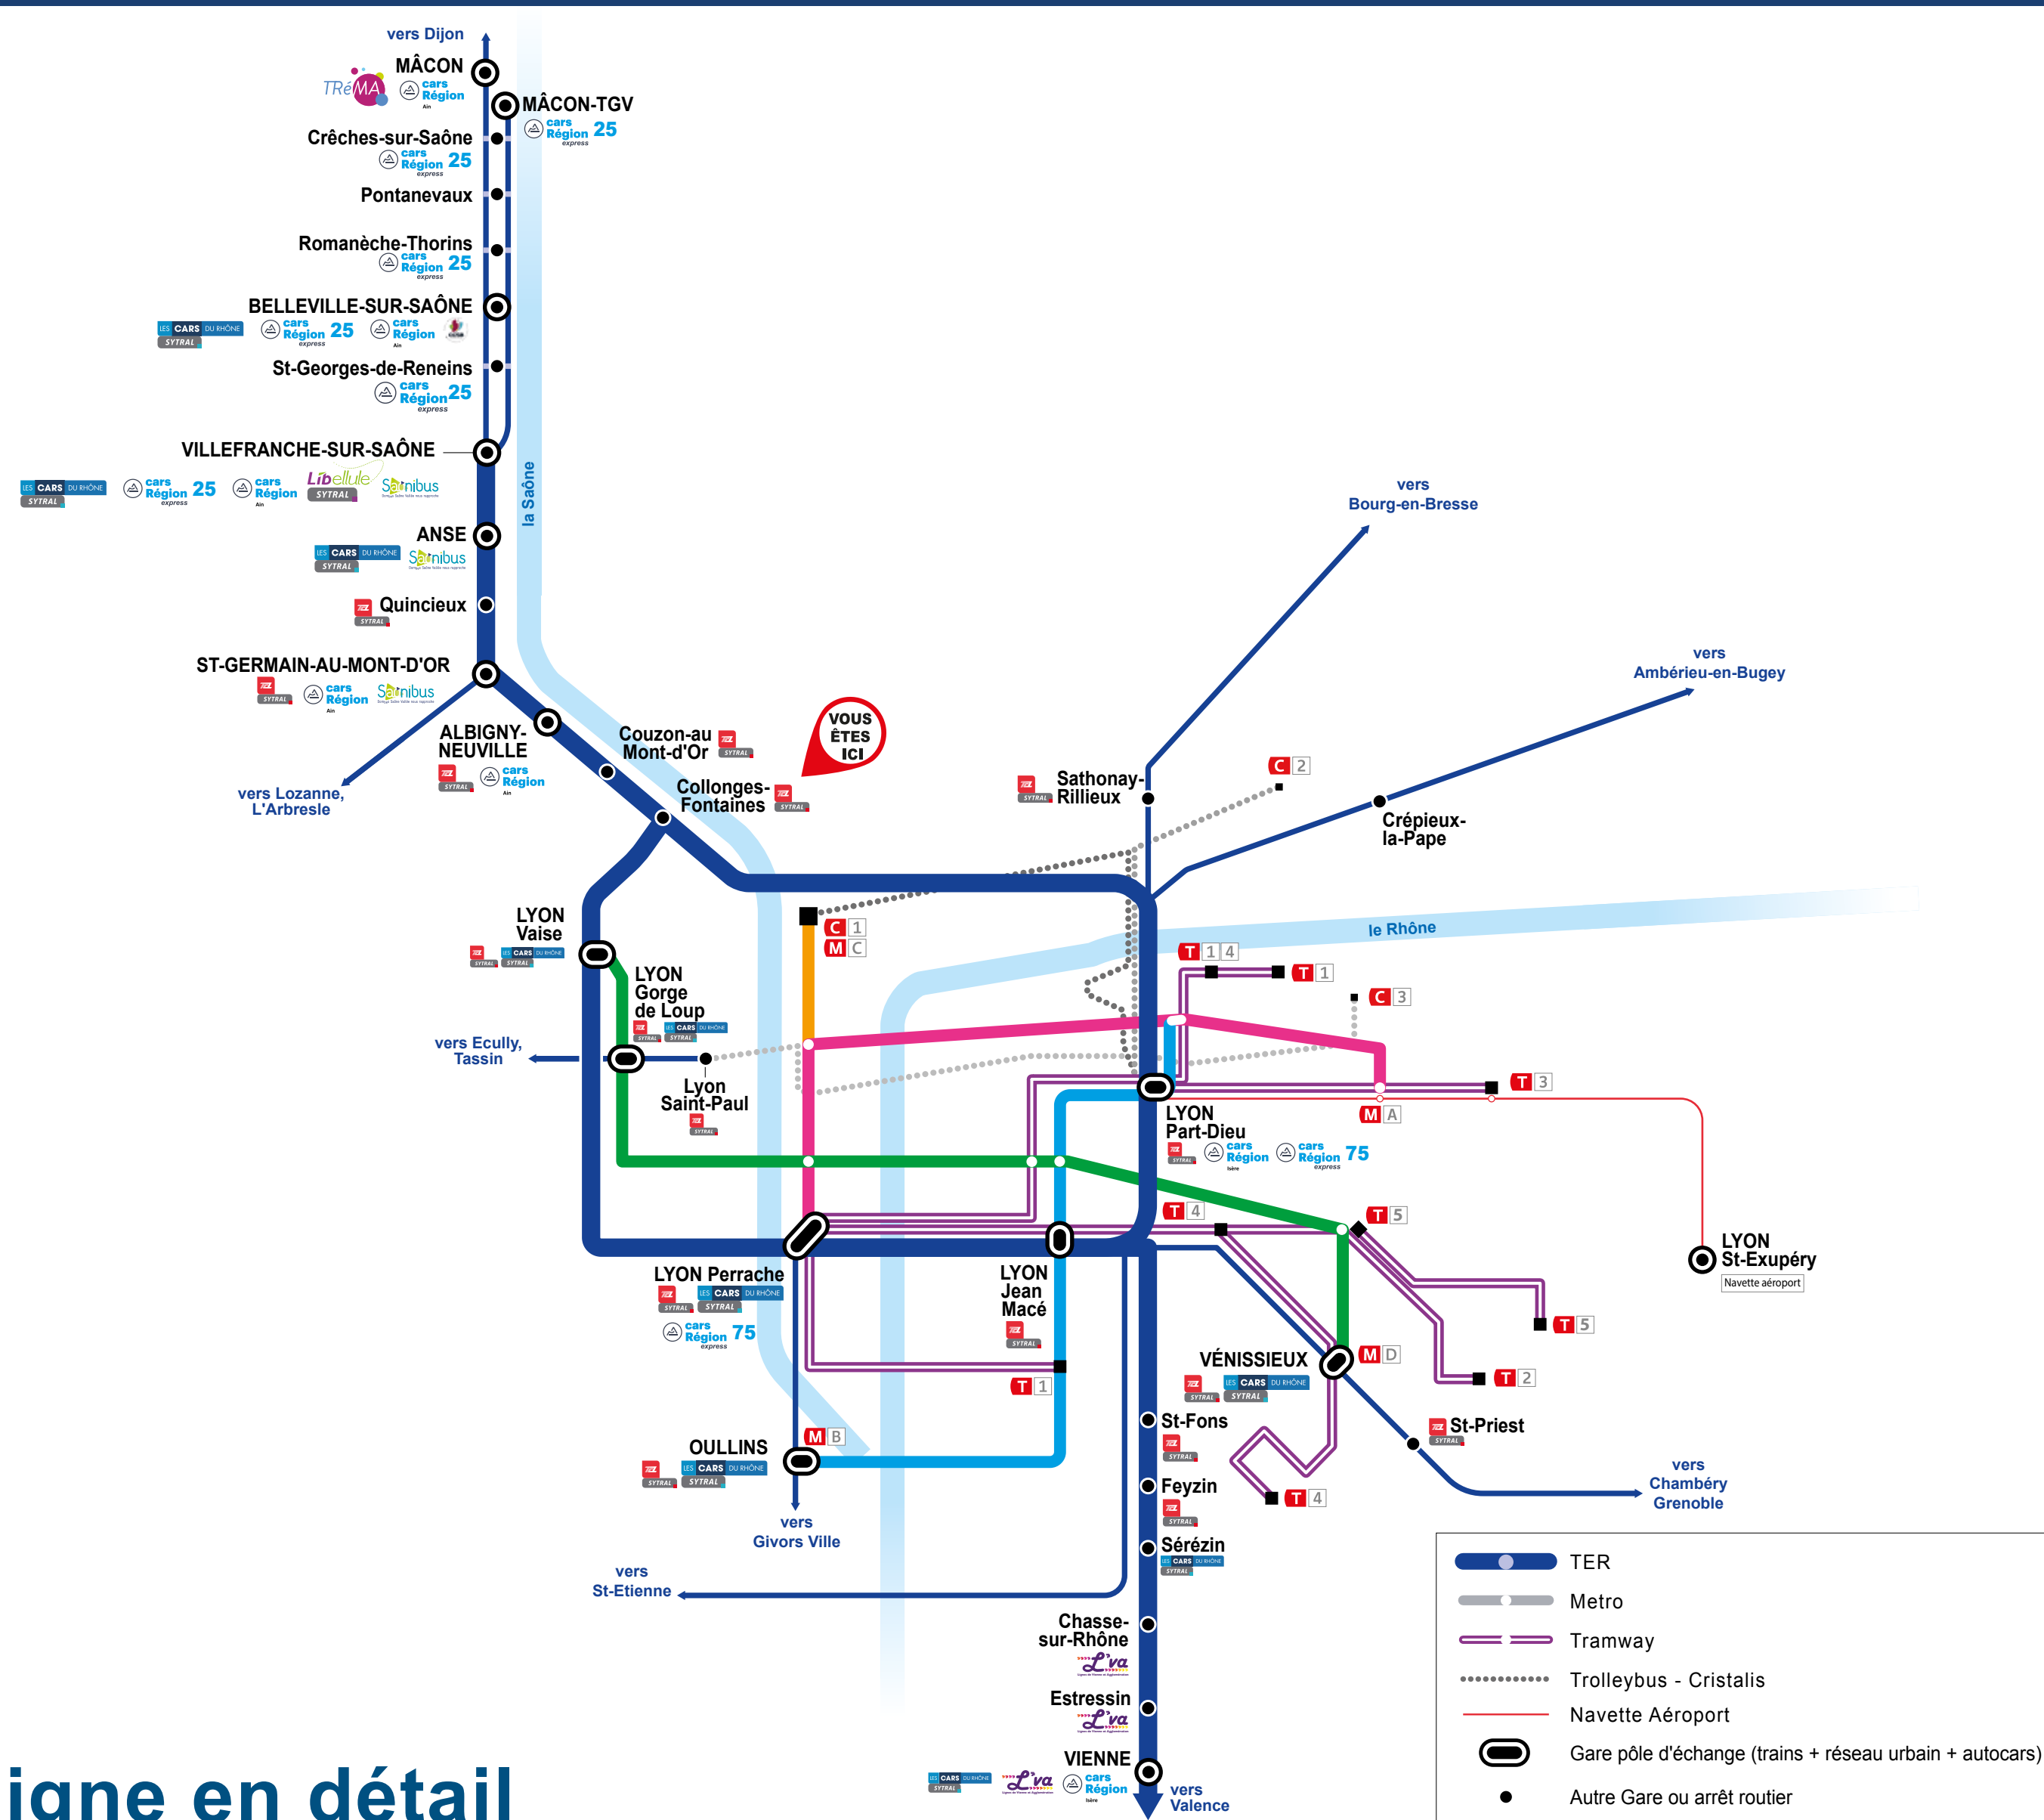

# L'intermodalité en gare

## TER et les autres réseaux de transport

### Les lignes régionales et interurbaines

- Cars interurbains de l'Isère**
  - 25 Villefranche-sur-Saône - Belleville-sur-Saône - Mâcon TGV
  - 75 Lyon - Annonay
- Cars interurbains du Rhône**
  - 111 Vienne - Paffly
  - 115 Villefranche-sur-Saône - Anse - Lissieu - Vaise gare
  - 118 Belleville-sur-Saône - Villefranche-sur-Saône - Anse - Vaise gare
  - 119 Miley - Perrache gare
  - 120 Givors Ville gare - Perrache gare
  - 217 Tarare - Villefranche-sur-Saône
  - 236 Villefranche-sur-Saône - Beaujeu
  - 265 Villefranche-sur-Saône - Grands - Clavevoles
- Cars interurbains de l'Ain**
  - 113 Belleville-sur-Saône - Saint-Germain-au-Mont-d'Or
  - 119 Villefranche-sur-Saône - Bourg-en-Bresse
  - 184 Trévoux - Neuville-sur-Saône
  - 185 Villefranche-sur-Saône - Trévoux - Villefranche-sur-Saône

#### Ligne interurbaine

- CAR TER Autocar TER  
 Ligne : vers Villefranche-sur-Saône - Vaise gare - Perrache

Ces informations sont données à titre indicatif