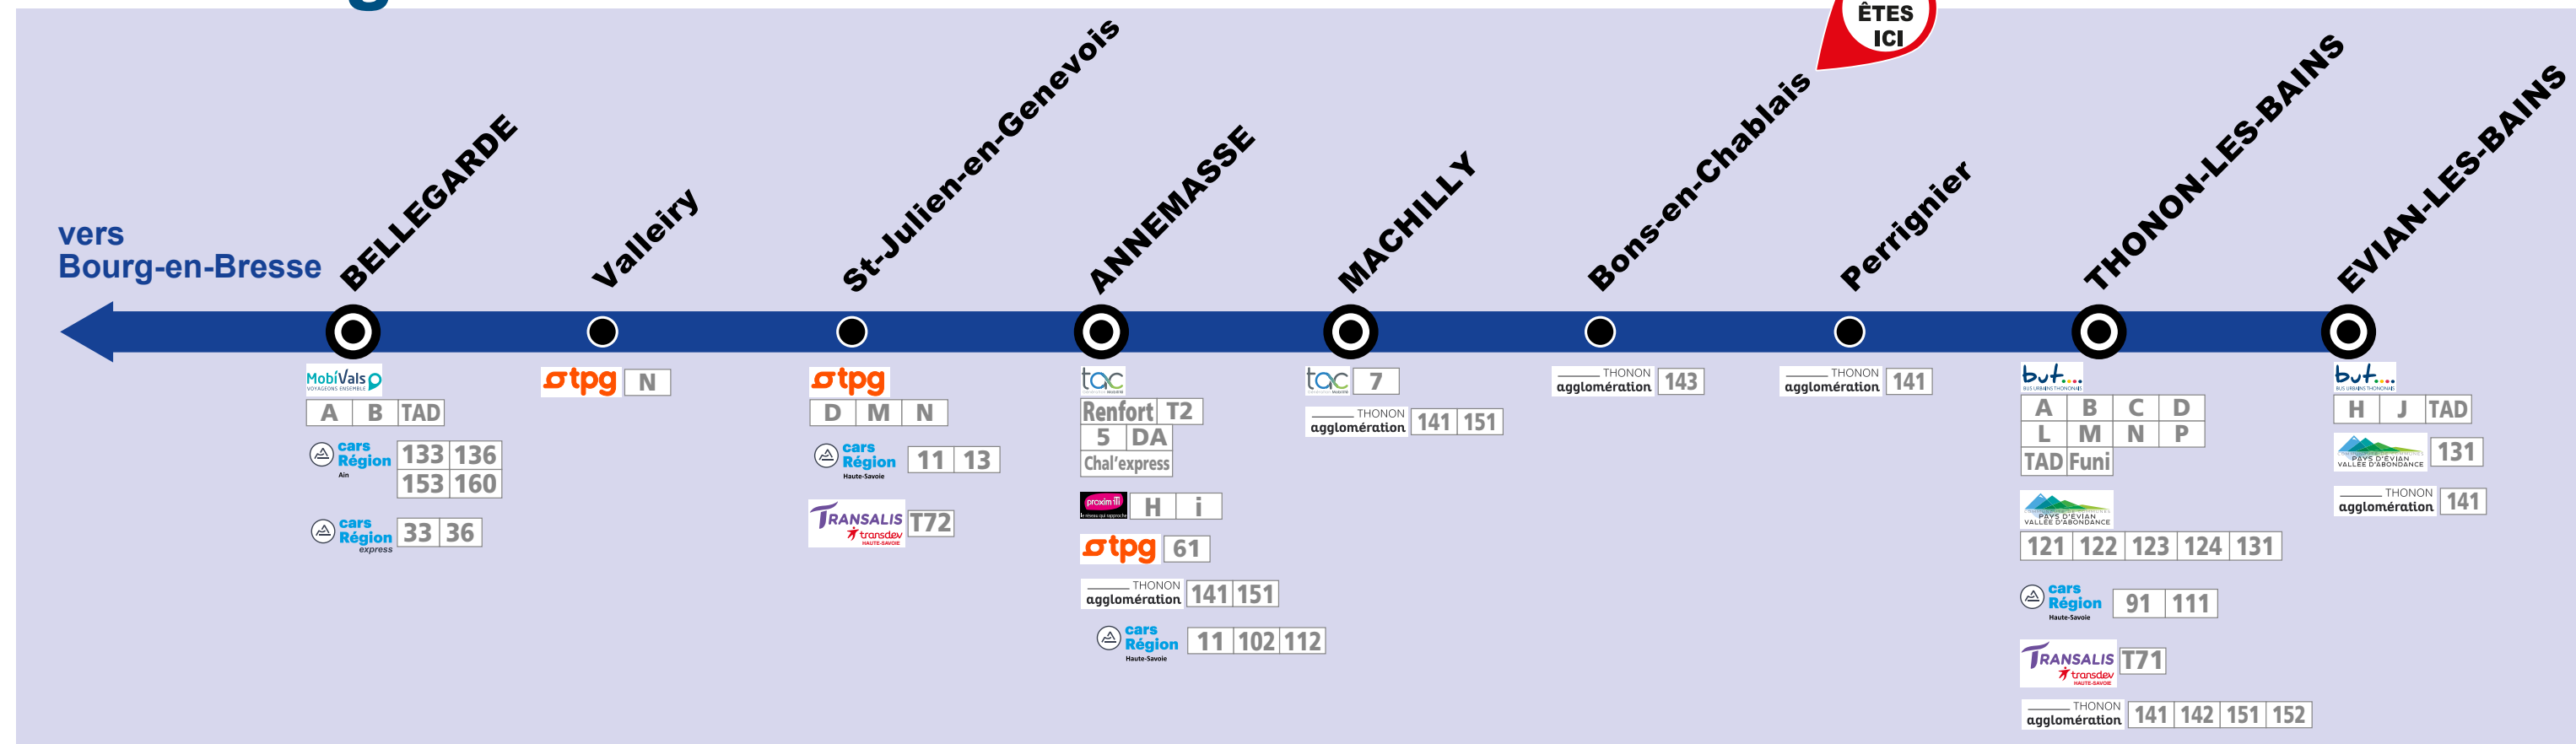

Votre ligne en détail

Les lignes régionales et interurbaines

Cars interurbains de la Haute-Savoie

Cars interurbains de l'Ain

Cars Transfrontaliers

Cars interurbains de Thonon Agglomération

Les lignes urbaines

Bus urbains d'Annemasse

- Remfert T2
- 5 DA
- 61
- 141, 151
- 11, 102, 112

Bus urbains de Genève

- D
- N
- M
- 61

Bus urbains de Thonon

- A
- B
- T2
- 5
- 7
- 61
- DA
- G
- H
- J
- L
- M
- N
- P
- R
- TAD

Les informations des réseaux de transport

Centres d'information à votre service

Transport transfrontalier entre la Haute-Savoie et la Suisse
www.transalis.fr
transalis@transdev.com

Transport urbain d'Annecy
Allo : 04 50 10 04 04
www.sibra.fr

Transport urbain d'Annemasse
Allo : 0800 022 021 20 (appel gratuit)
du lundi au vendredi de 9h30 à 12h30 et de 13h30 à 18h
le samedi de 9h30 à 12h30
www.reseau-tac.fr

Transport urbain de Bellegarde
Allo : 04 50 48 52 67
www.mobivals.fr

Transport publics de Genève
Allo : 00800 022 021 20 (appel gratuit depuis la Suisse et la France voisine)
du lundi au vendredi de 9h30 à 12h30 et de 13h30 à 18h
le samedi de 9h à 17h
fermé dimanche et jours fériés
www.reseau-tac.fr

Transport urbain de Cluses, Arve et Montagnes
Allo : 04 50 98 07 81
www.cluses.com

Alpbus
Information : 0 800 94 00 33 (appel gratuit depuis un poste fixe)

Transport urbain et interurbain Thonon
Allo : 04 50 26 35 35
du lundi au vendredi de 9h30 à 12h30 et de 14h à 17h30
le samedi de 9h30 à 12h30
www.leman-but.fr

Transport interurbain de la Communauté de Communes du Pays d'Evian
Allo : 04 50 71 00 88
www.cc-peva.fr/336-transport-en-commun.htm

Transport interurbain de Thonon Agglomération
Allo : 04 50 71 85 55
www.thononagglomeration.fr/85-transport-en-commun.htm

Transport urbain et interurbain de 4 Communautés de Communes
Allo : 0 811 280 257 (numéro Azur)
www.proximiti.fr

Transport A la Demande de la Communauté de Communes du Pays du Mont Blanc
Inscription et réservation : 0 800 201 374 (appel gratuit depuis un téléphone fixe)
www.montenbus.fr

Transport urbain de Chamonix
Allo : 04 50 53 05 55
Haute saison (mi-juin / début septembre et mi-décembre / mi-avril) :
7/7 jours y compris les JF et samedi, dimanche : de 8h à 12h30 et de 13h30 à 18h30
Intersaison :
Du lundi au vendredi de 8h15 à 12h et de 14h à 17h15
www.chamonix.montblancbus.com

Oura
www.oura.com
Calculs d'itinéraire, informations et boutique en ligne sur tous les réseaux partenaires