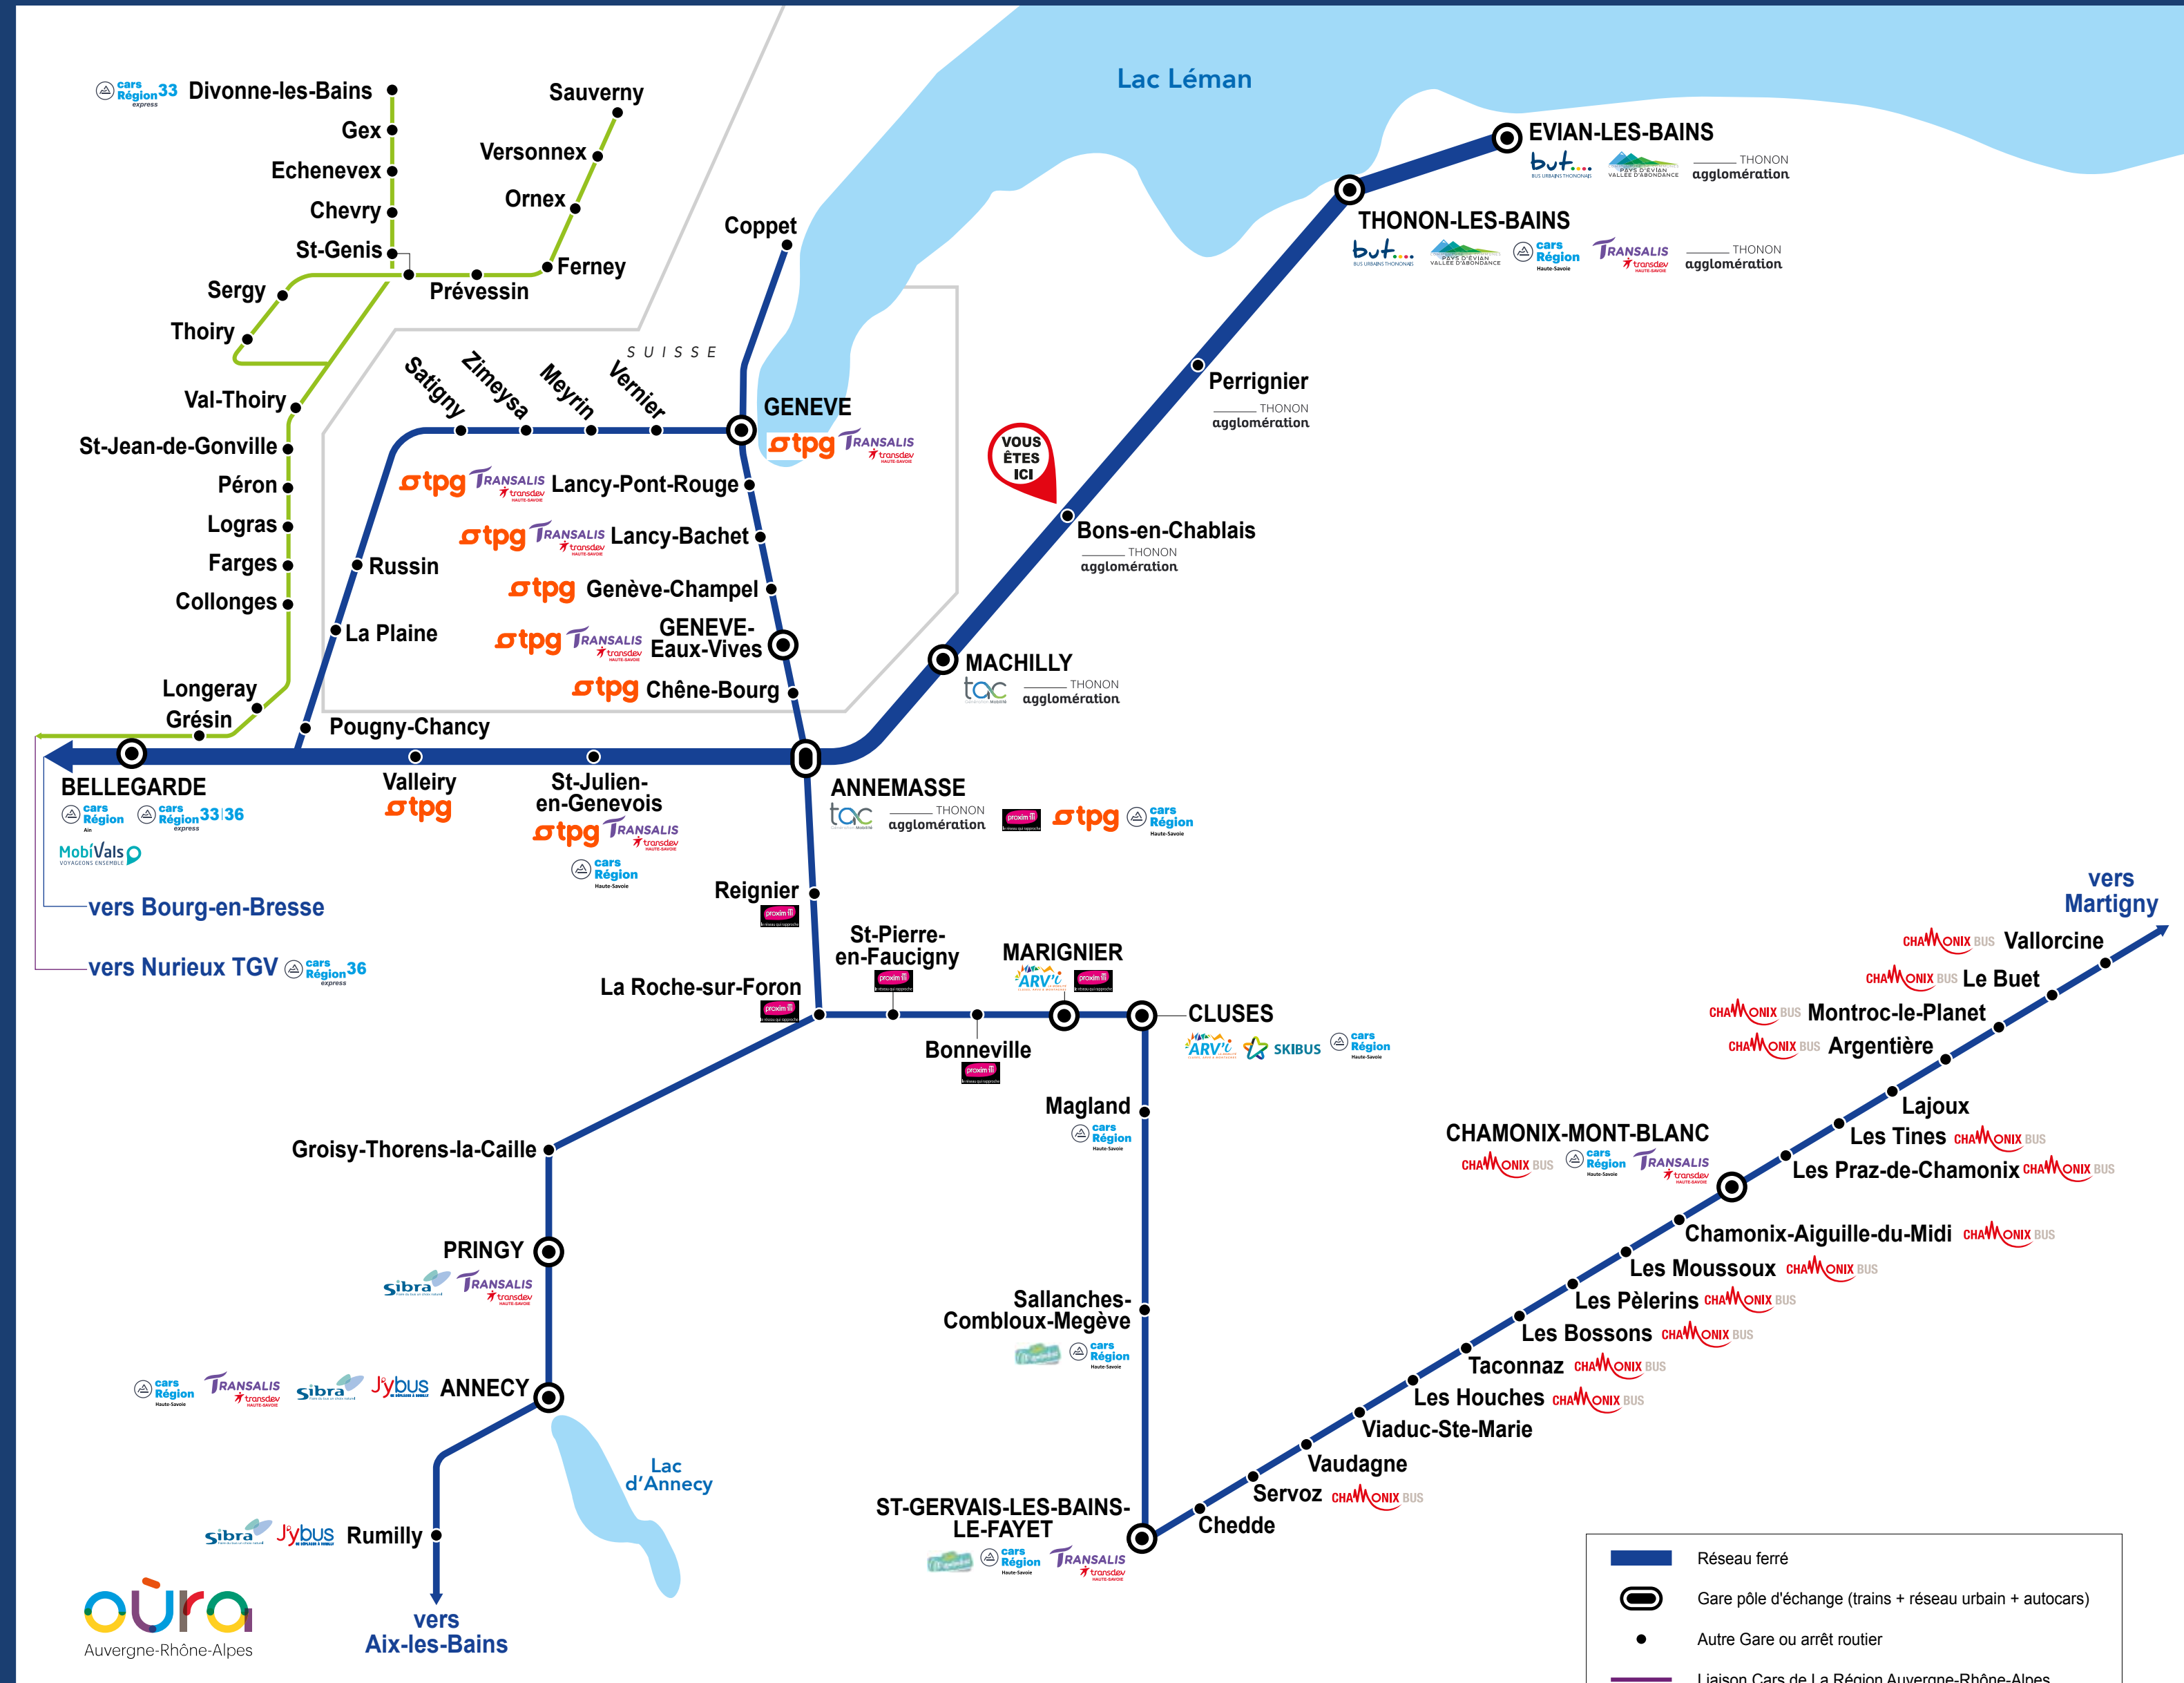

L'intermodalité en gare

TER et les autres réseaux de transport