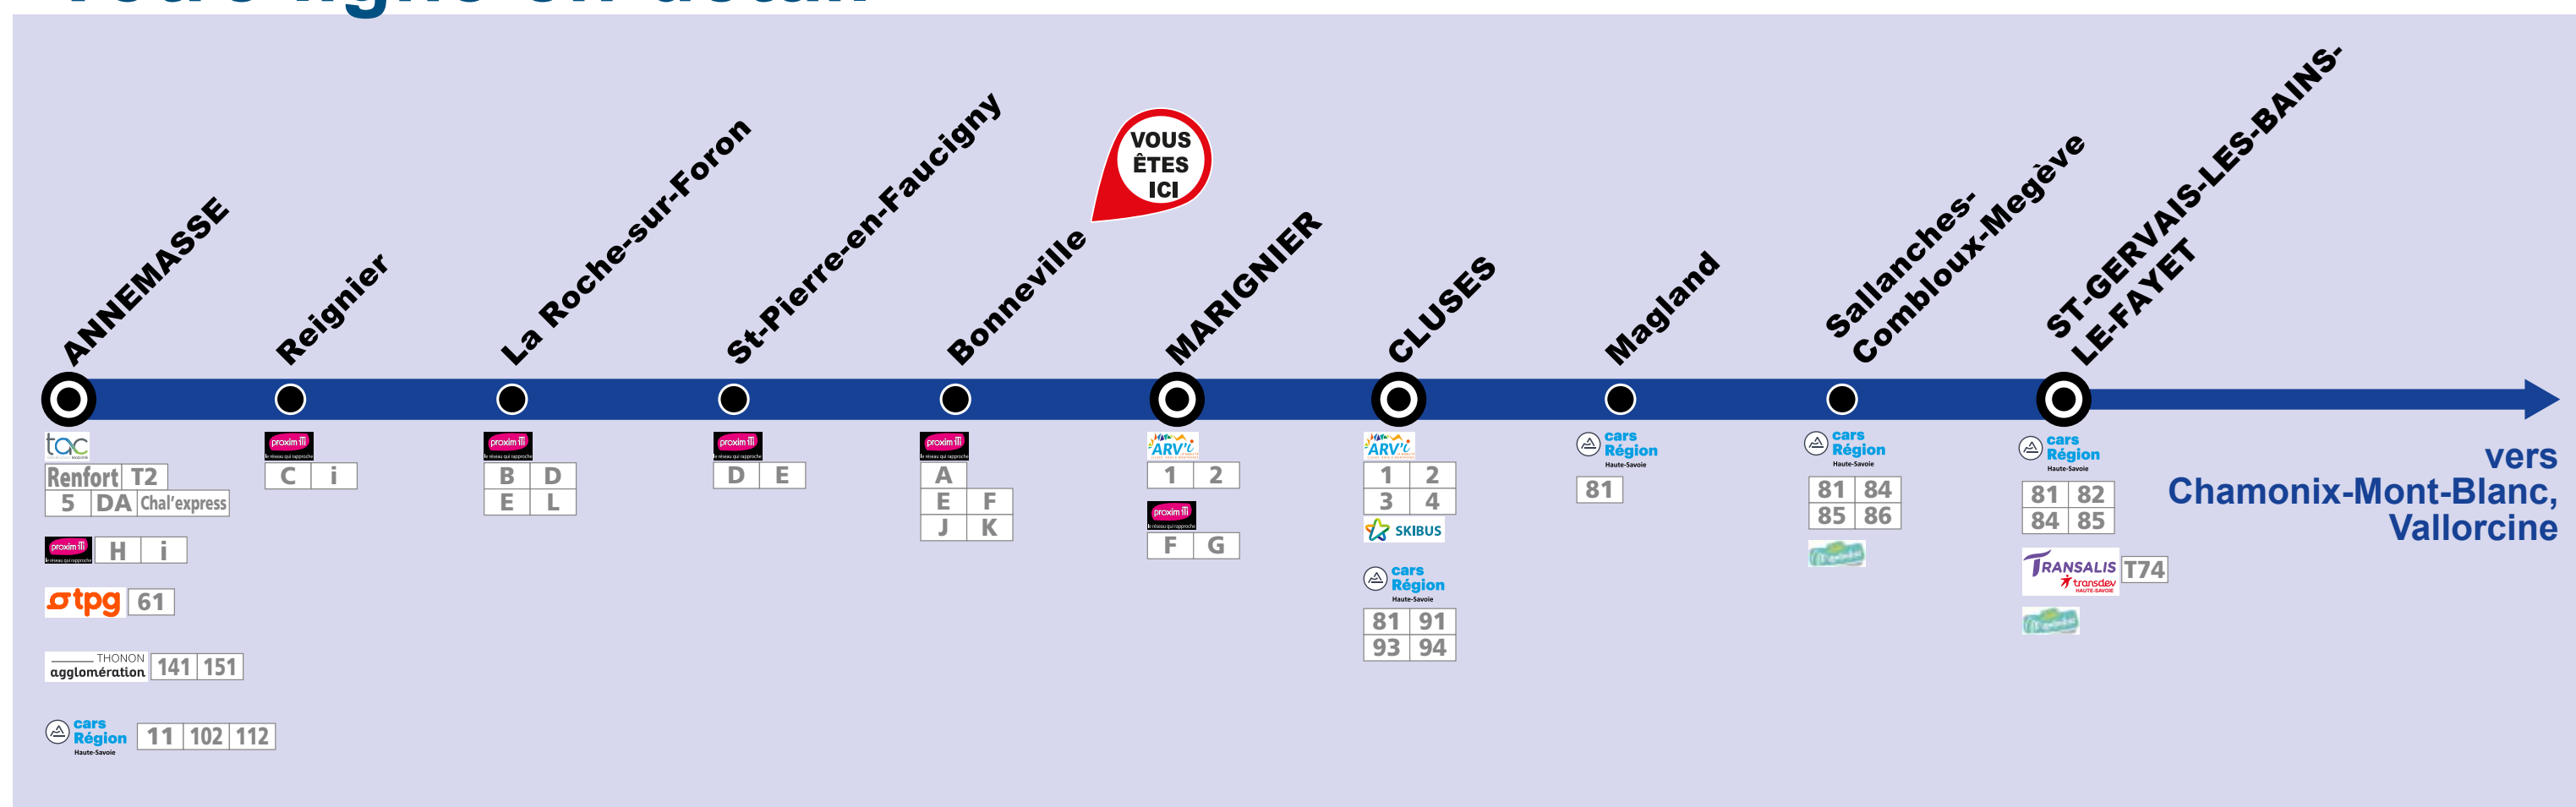

Votre ligne en détail

Les lignes régionales et interurbaines

Service	Lignes
Cars interurbains de la Haute-Savoie	11 Annemasse - Saint-Julien-en-Genève
	81 Chamonix-Mont-Blanc Sud - St-Gervais-les-Bains-Le-Fayet gare - Sallanches gare - Magland gare - Cluses gare
	82 Chamonix-Mont-Blanc Sud - St-Gervais-les-Bains-Le-Fayet gare - Praz-sur-Arly
	84 Sallanches gare - St-Gervais-les-Bains-Le-Fayet gare - Les Contamines
	85 Sallanches gare - St-Gervais-les-Bains-Le-Fayet gare - Passy
Cars interurbains de Thonon Agglomération	91 Cluses gare - Les Gets - Moirins
	93 Cluses gare - Praz de Lys
	94 Cluses gare - Samoens - Sixt
Car Transfrontalier	102 Gaillard - Annemasse - Sixt Fer-a-Cheval
	112 Bellevaux - Annemasse

Les lignes urbaines

Service	Lignes	
Bus urbains d'Annemasse	T2 Gaillard-Fossard - Annemasse Gare - Alta	
	5 Pâs-de-l'Échelle Ecole - Annemasse Gare - Hôpital Findrol	
	61 Annemasse Gare - Genève Cornavin	
	DA (Chalpress) Gaillard-Fossard - Annemasse Gare - Près des Plans	
	Chalpress Hôpital Findrol - Annemasse Gare OT	
	Bus urbains de Cluses, Arve et Montagnes	1 Cluses gare - Gères 1 - Margnigier gare - Collège C. Claudel
		2 Cluses gare - Cluses Mairie - Margnigier gare - Collège C. Claudel
3 Collège J.J. Gallay - Cluses gare		
4 Collège C. Claudel - Cluses gare - Collège A. de Gaulle		
Bus urbains et interurbains de 4 Communautés de Communes	A Bonneville - CHAL (Centre Hospitalier Alpes Léman)	
	B La Roche-sur-Foron - CHAL (Centre Hospitalier Alpes Léman)	
	C Reigner - CHAL (Centre Hospitalier Alpes Léman) - St Jeoire	
	D La Roche-sur-Foron - Marnaz	
	E Petit Bornand - La Roche-sur-Foron	
	F Bonneville - Vougy	
	G Margnigier - Viuz en Salaz	
	H La Mutaz - Annemasse	
	I Arbusigny - Annemasse	
	J Bonneville - Ayzé	
	K Fillinges - Bonneville	
	L St Sixt - Eteaux	

Les informations des réseaux de transport

Centres d'information à votre service