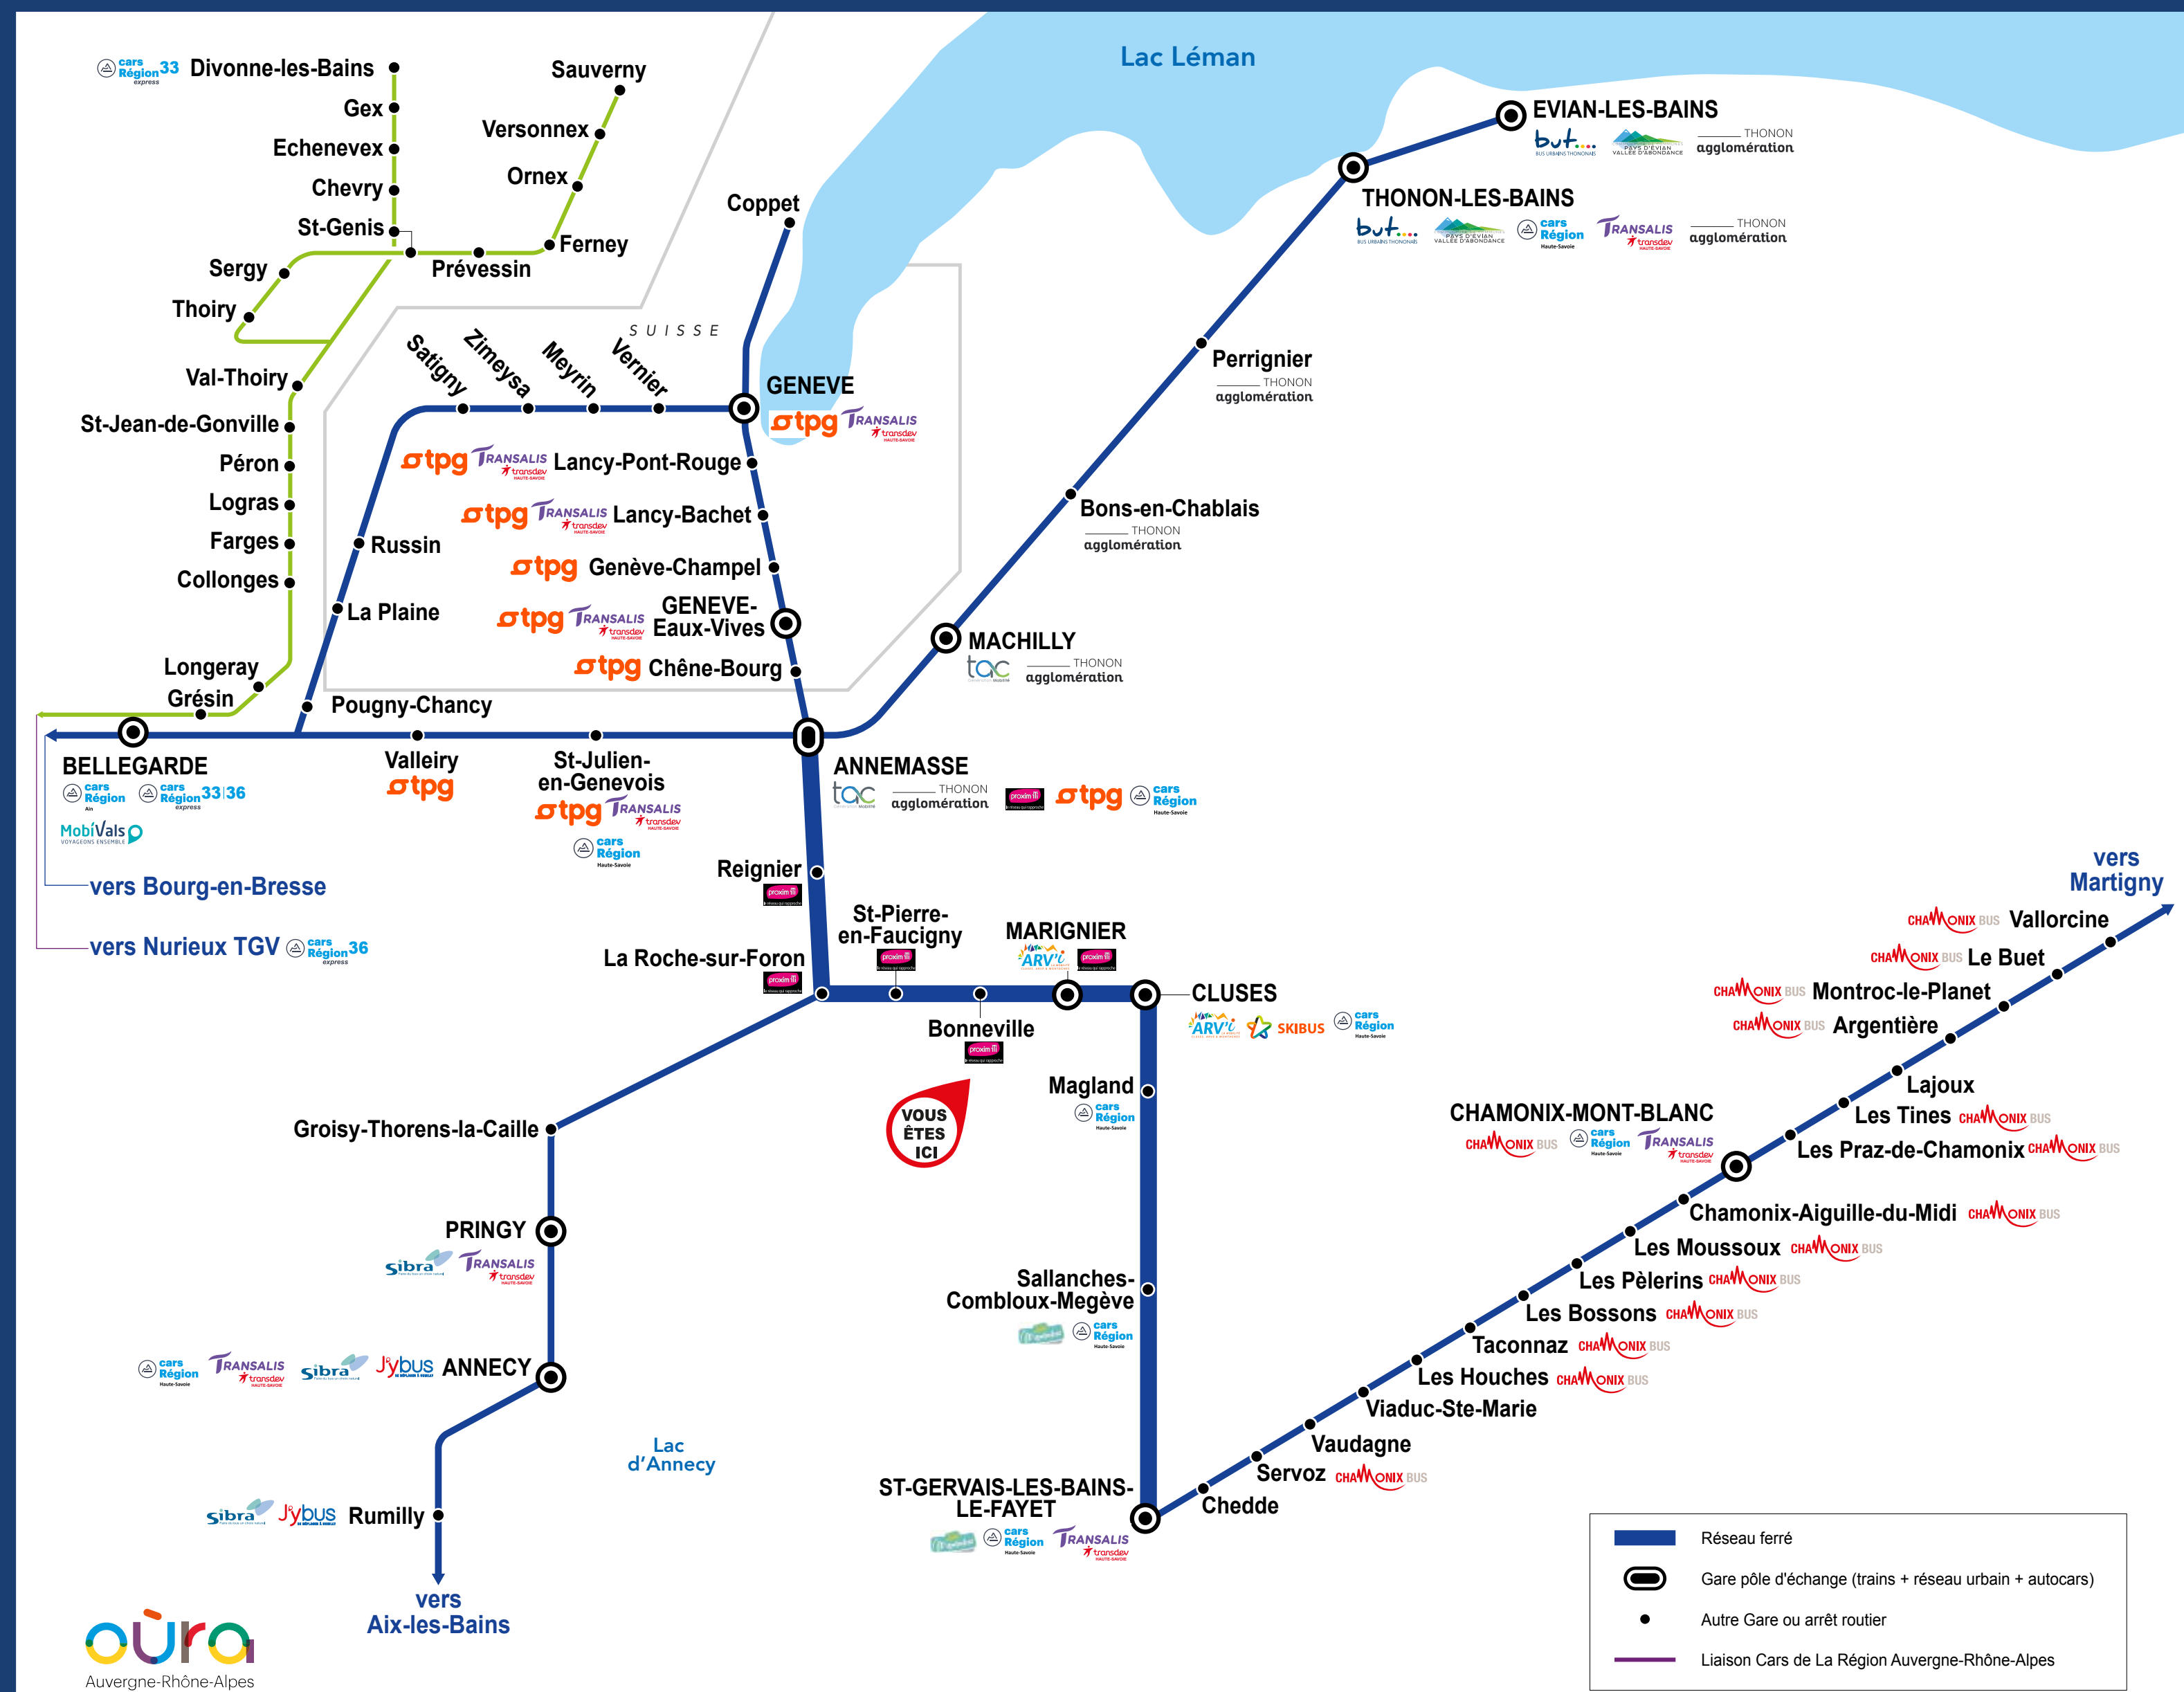

L'intermodalité en gare

TER et les autres réseaux de transport