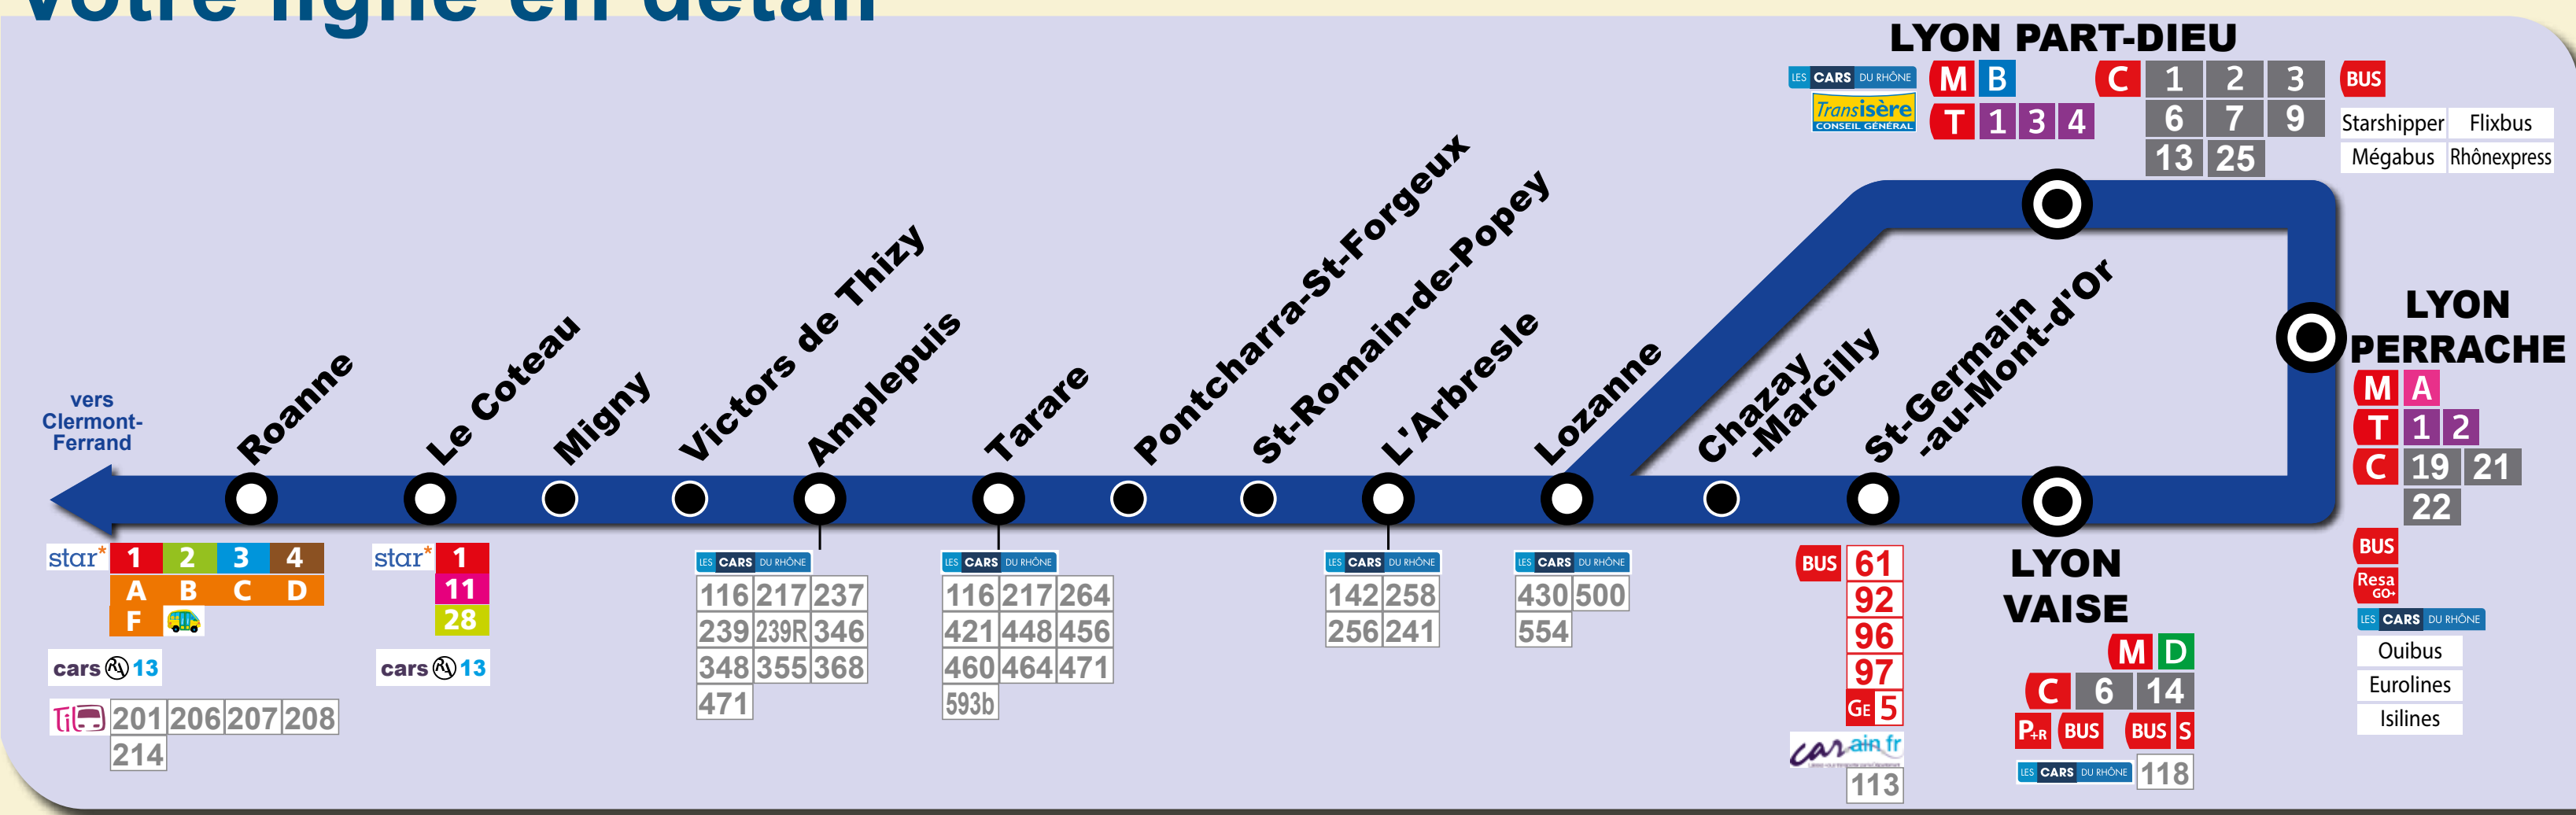

Votre ligne en détail