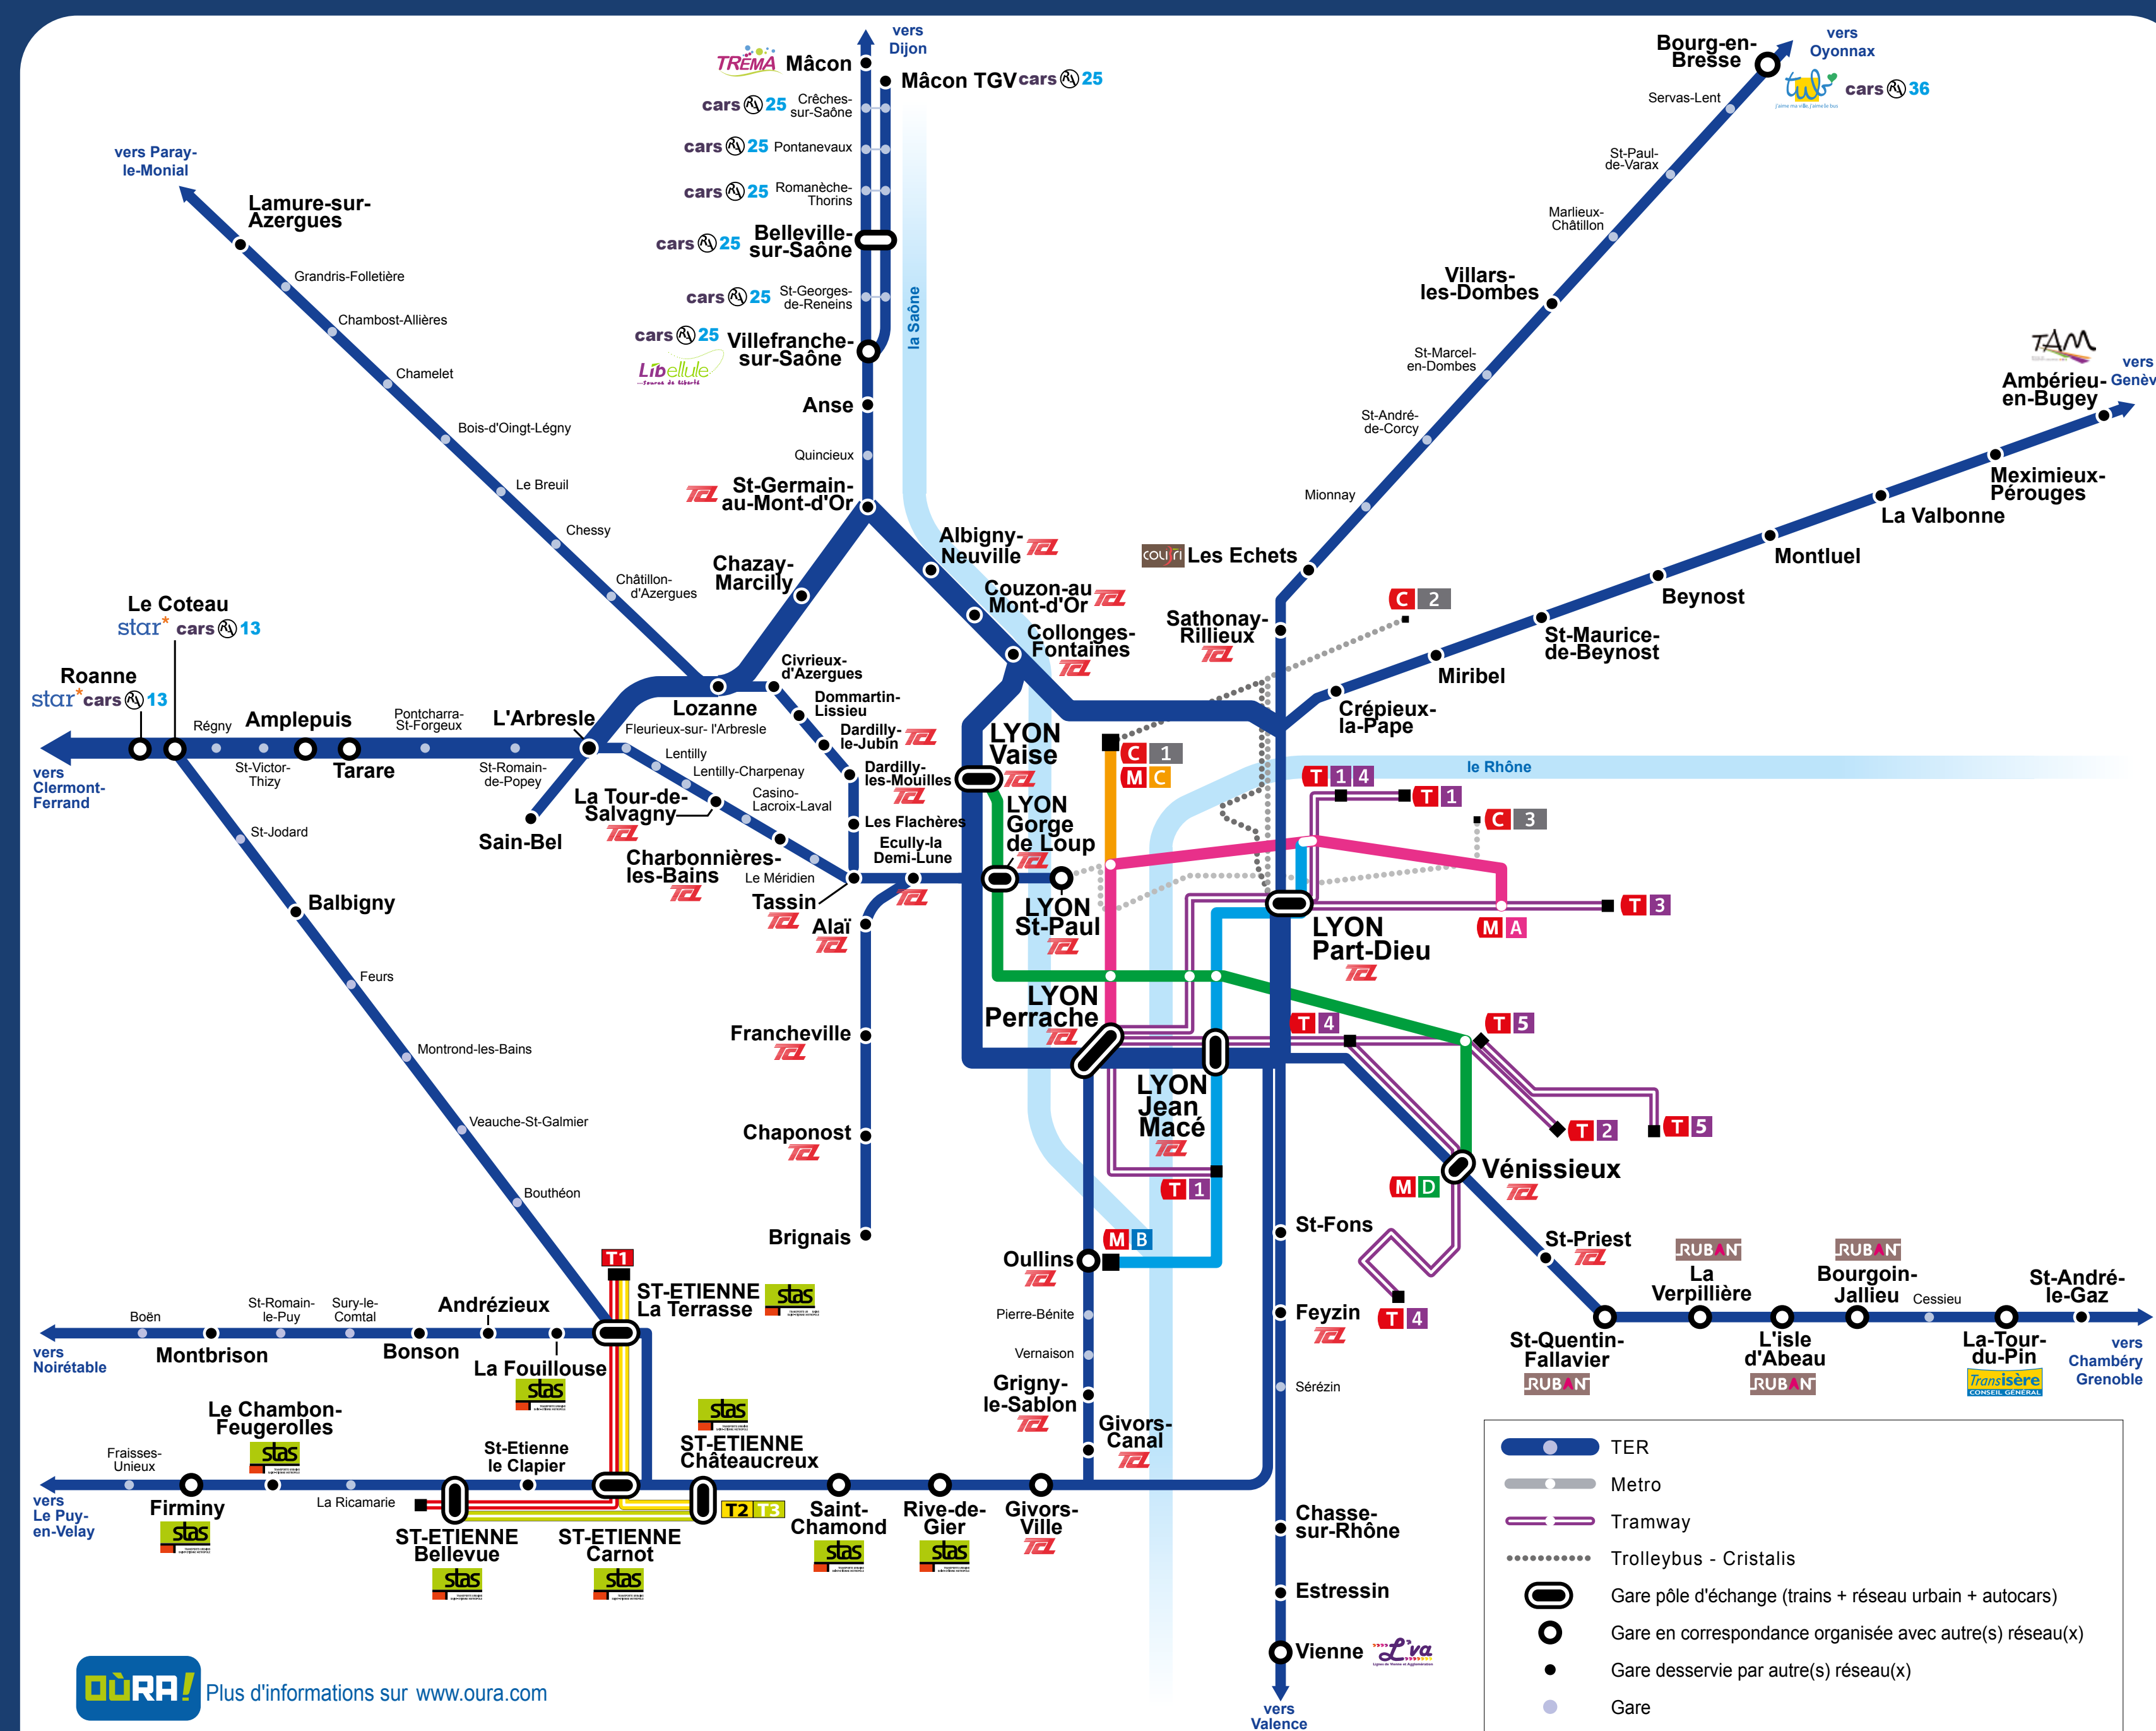

L'Intermodalité à votre Gare

Quelles correspondances *ter* avec les autres transports collectifs ?