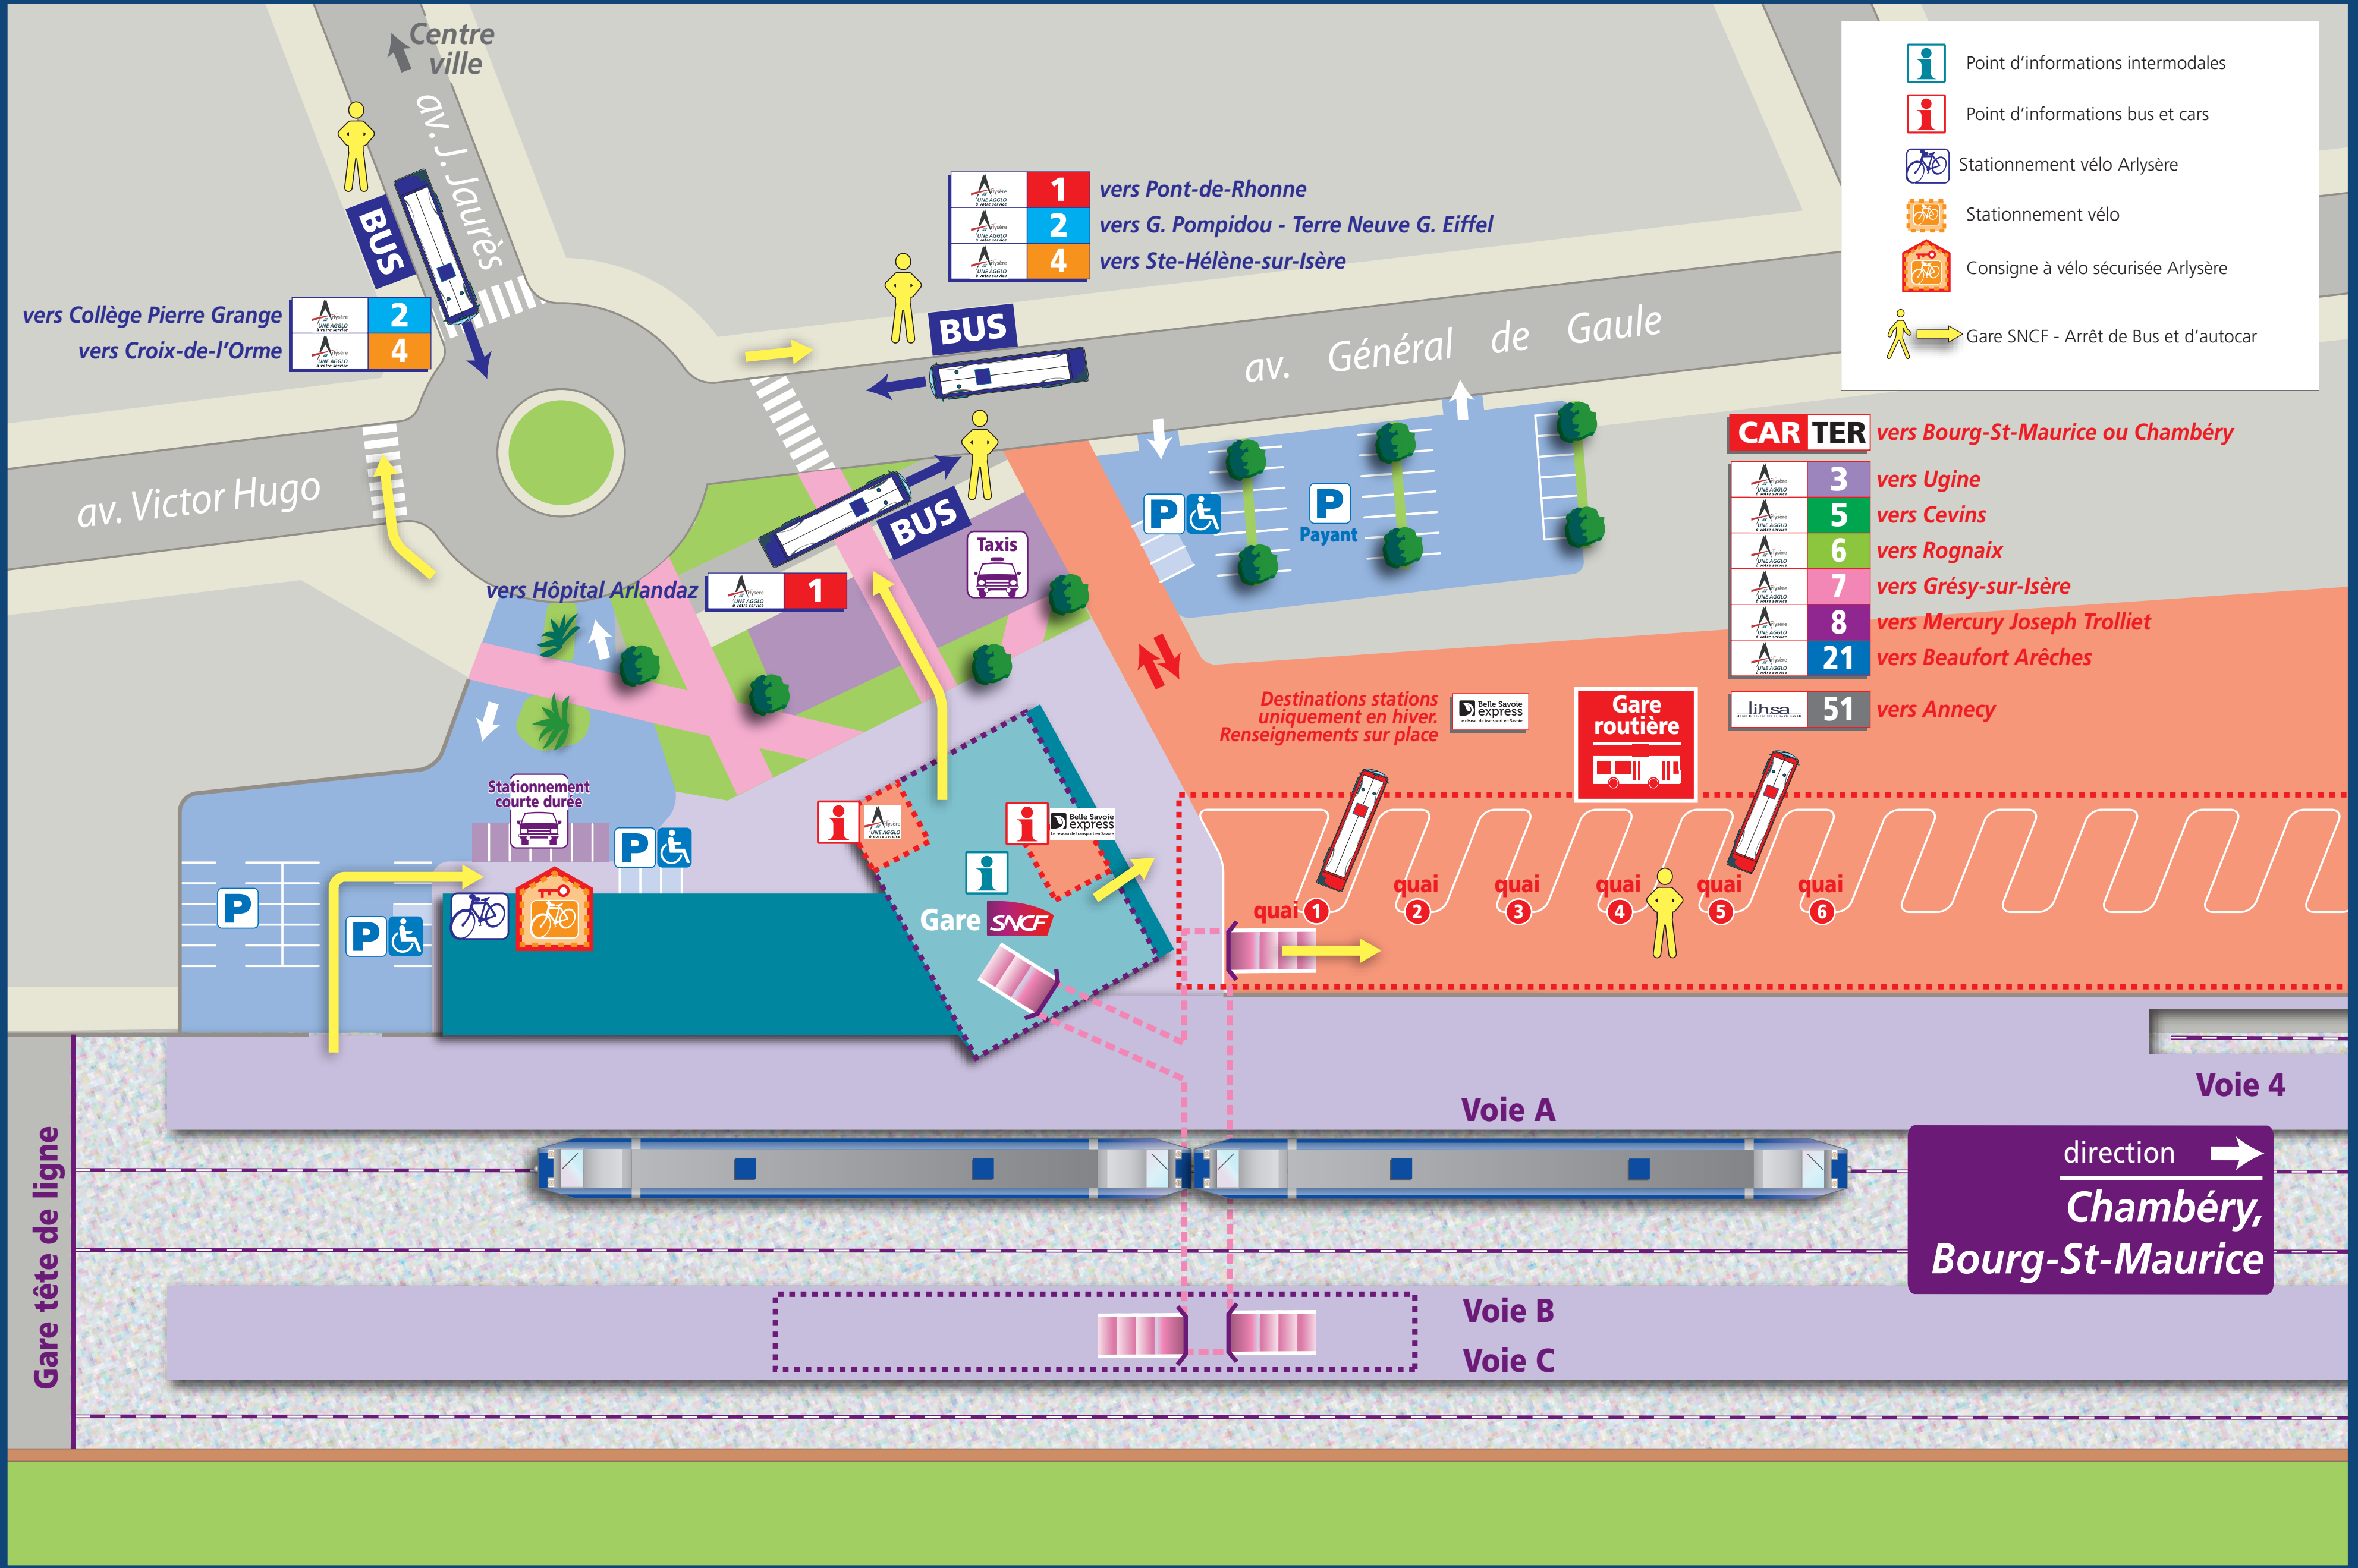

Où prendre le bus et le car à la gare de ALBERTVILLE ?

Offre de transport en gare

Offres de transports à proximité de la gare d'Albertville

Lignes urbaines

Transport urbain d'Albertville

1. Hôpital - Albertville gare - Pont-de-Rhone
2. Collège Pierre Grange - Albertville gare - Terre Neuve G.Eiffel
3. Croix-de-l'Orme - Albertville gare - Ste-Hélène-sur-Isère Chef-Lieu

Lignes interurbaines

Transport interurbain d'Albertville

1. Albertville gare - Ugine
2. Albertville gare - Cevins
3. Albertville gare - Rognax
4. Albertville gare - Frontenex - Grégy-sur-Isère gare et Fontaines
5. Albertville gare - Mercury Joseph Trolliet
6. Albertville gare - Beaufort Arèches

lihsa Transport interurbain de Haute-Savoie

1. Albertville gare - Ugine - Faverges - Anney gare

Belle Savoie express Transport interurbain de la Savoie
Destinations stations uniquement en hiver. Renseignements sur place

CAR TER Autocar TER
Ligne : vers Bourg-St-Maurice ou Chambéry

Autres services de transport multimodal en gare

- Stationnement vélo
- Consigne à vélo sécurisée

Ces informations sont données à titre indicatif