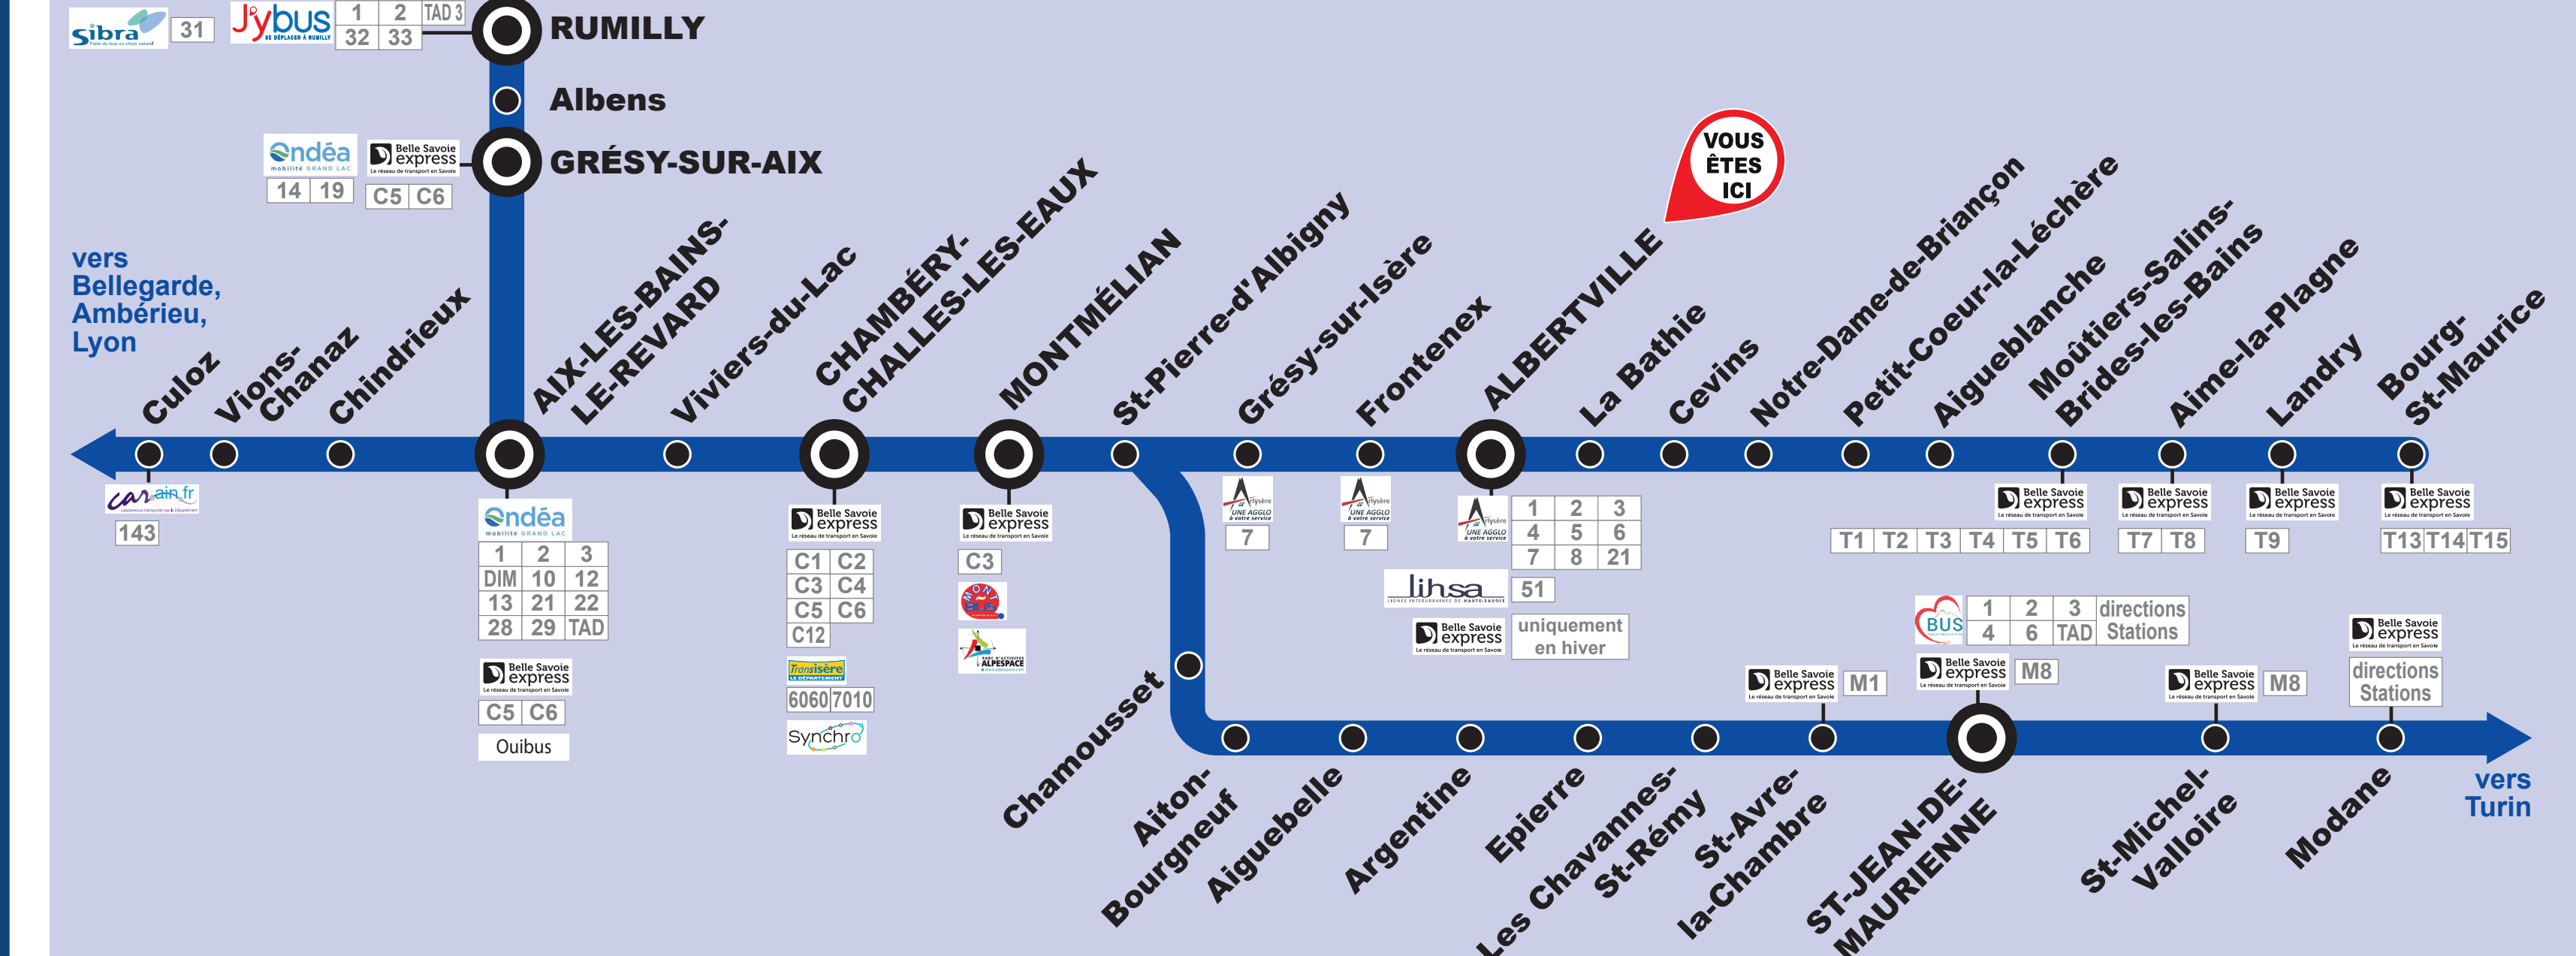

Votre ligne en détail

Les informations des réseaux de transport

Centres d'information à votre service

- **SNCF TER AUVERGNE-RHÔNE-ALPES**
  Allo TER : 09 69 32 21 41
  info trafic, horaires, billets
  du lundi au vendredi de 7h à 19h / le samedi de 8h à 13h
  www.ter.sncf.com/auvergne-rhone-alpes.fr
- **Belle Savoie express**
  Le réseau de transport en Savoie
  Transport interurbain de Savoie
  Allo : 09 70 83 90 73
  Du lundi au samedi de 8h à 18h30
  www.vente-bellesavoieexpress.fr
- **lihsa**
  Transport interurbain de Haute-Savoie
  Allo : 04 26 73 30 30
  Du lundi au vendredi de 8h30 à 12h et de 14h à 17h
  www.auvergnerrhonealpes.fr/264-haute-savoie.htm
- **Transisère**
  Transport interurbain de l'Isère
  Allo : 04 26 16 38 38
  Du lundi au samedi (sauf jours fériés) de 7h à 19h
  www.transisere.fr
- **carain.fr**
  Transport interurbain de l'Ain
  Allo : 04 74 22 14 20
  www.ain.fr
- **FLYSÈRE UNE AGGLO à votre service**
  Transport urbain et interurbain d'Albertville
  Allo : 04 79 89 77 32
  Du lundi au vendredi de 9h à 12h et de 15h à 17h45
  Le samedi de 9h à 12h
  www.tra-mobilite.com
- **Jybus**
  Transport urbain et interurbain de Rumilly
  Allo : 04 50 01 87 03
  Lundi au jeudi de 8h30 à 12h et de 13h30 à 17h
  Vendredi de 8h30 à 12h
  www.rumilly-terredesavoie.fr
- **ALPESPACE**
  Transport urbain de Montmélian
  Allo : 04 79 84 07 31
  Du lundi au vendredi de 8h30 à 12h et de 14h30 à 17h30
  Le samedi de 9h à 12h
  www.montmelian.com/decouvrir-montmelian/Deplacements
  Renseignement en gare de Montmélian
- **BUS**
  Transport urbain de St-Jean-de-Maurienne
  Allo : 04 79 64 02 55 ou 04 79 83 45 45
  Hiver du lundi au samedi de 8h à 12h et de 14h à 18h
  Été du lundi au vendredi de 8h à 12h et de 14h à 18h
  www.coeurdemaaurienne-arvan-bus.com
  Pour les stations : www.altibus.com (réservation au 04 79 64 02 55)
  www.trans-alpes.com (réservation au 09 70 83 90 73)
- **ondéa**
  Transport urbain d'Aix-les-Bains-Le-Revard
  Allo : 04 79 88 01 56
  Du lundi au vendredi de 8h30 à 12h30 et de 13h30 à 18h
  Le samedi de 8h30 à 12h30
  www.ondea-bus.fr
- **synchro**
  Transport urbain de Chambéry
  Allo : 04 79 68 73 73
  Du lundi au vendredi de 8h à 12h30 et de 13h30 à 17h15
  Le samedi de 9h à 12h30
  www.synchro-bus.fr
- **sibra**
  Transport urbain d'Anney
  Allo : 04 50 10 04 04
  Du lundi au vendredi de 7h30 à 19h
  www.sibra.fr
- **oura**
  Oùra
  www.oura.com
  Tous les réseaux partenaires

Ces informations sont données à titre indicatif