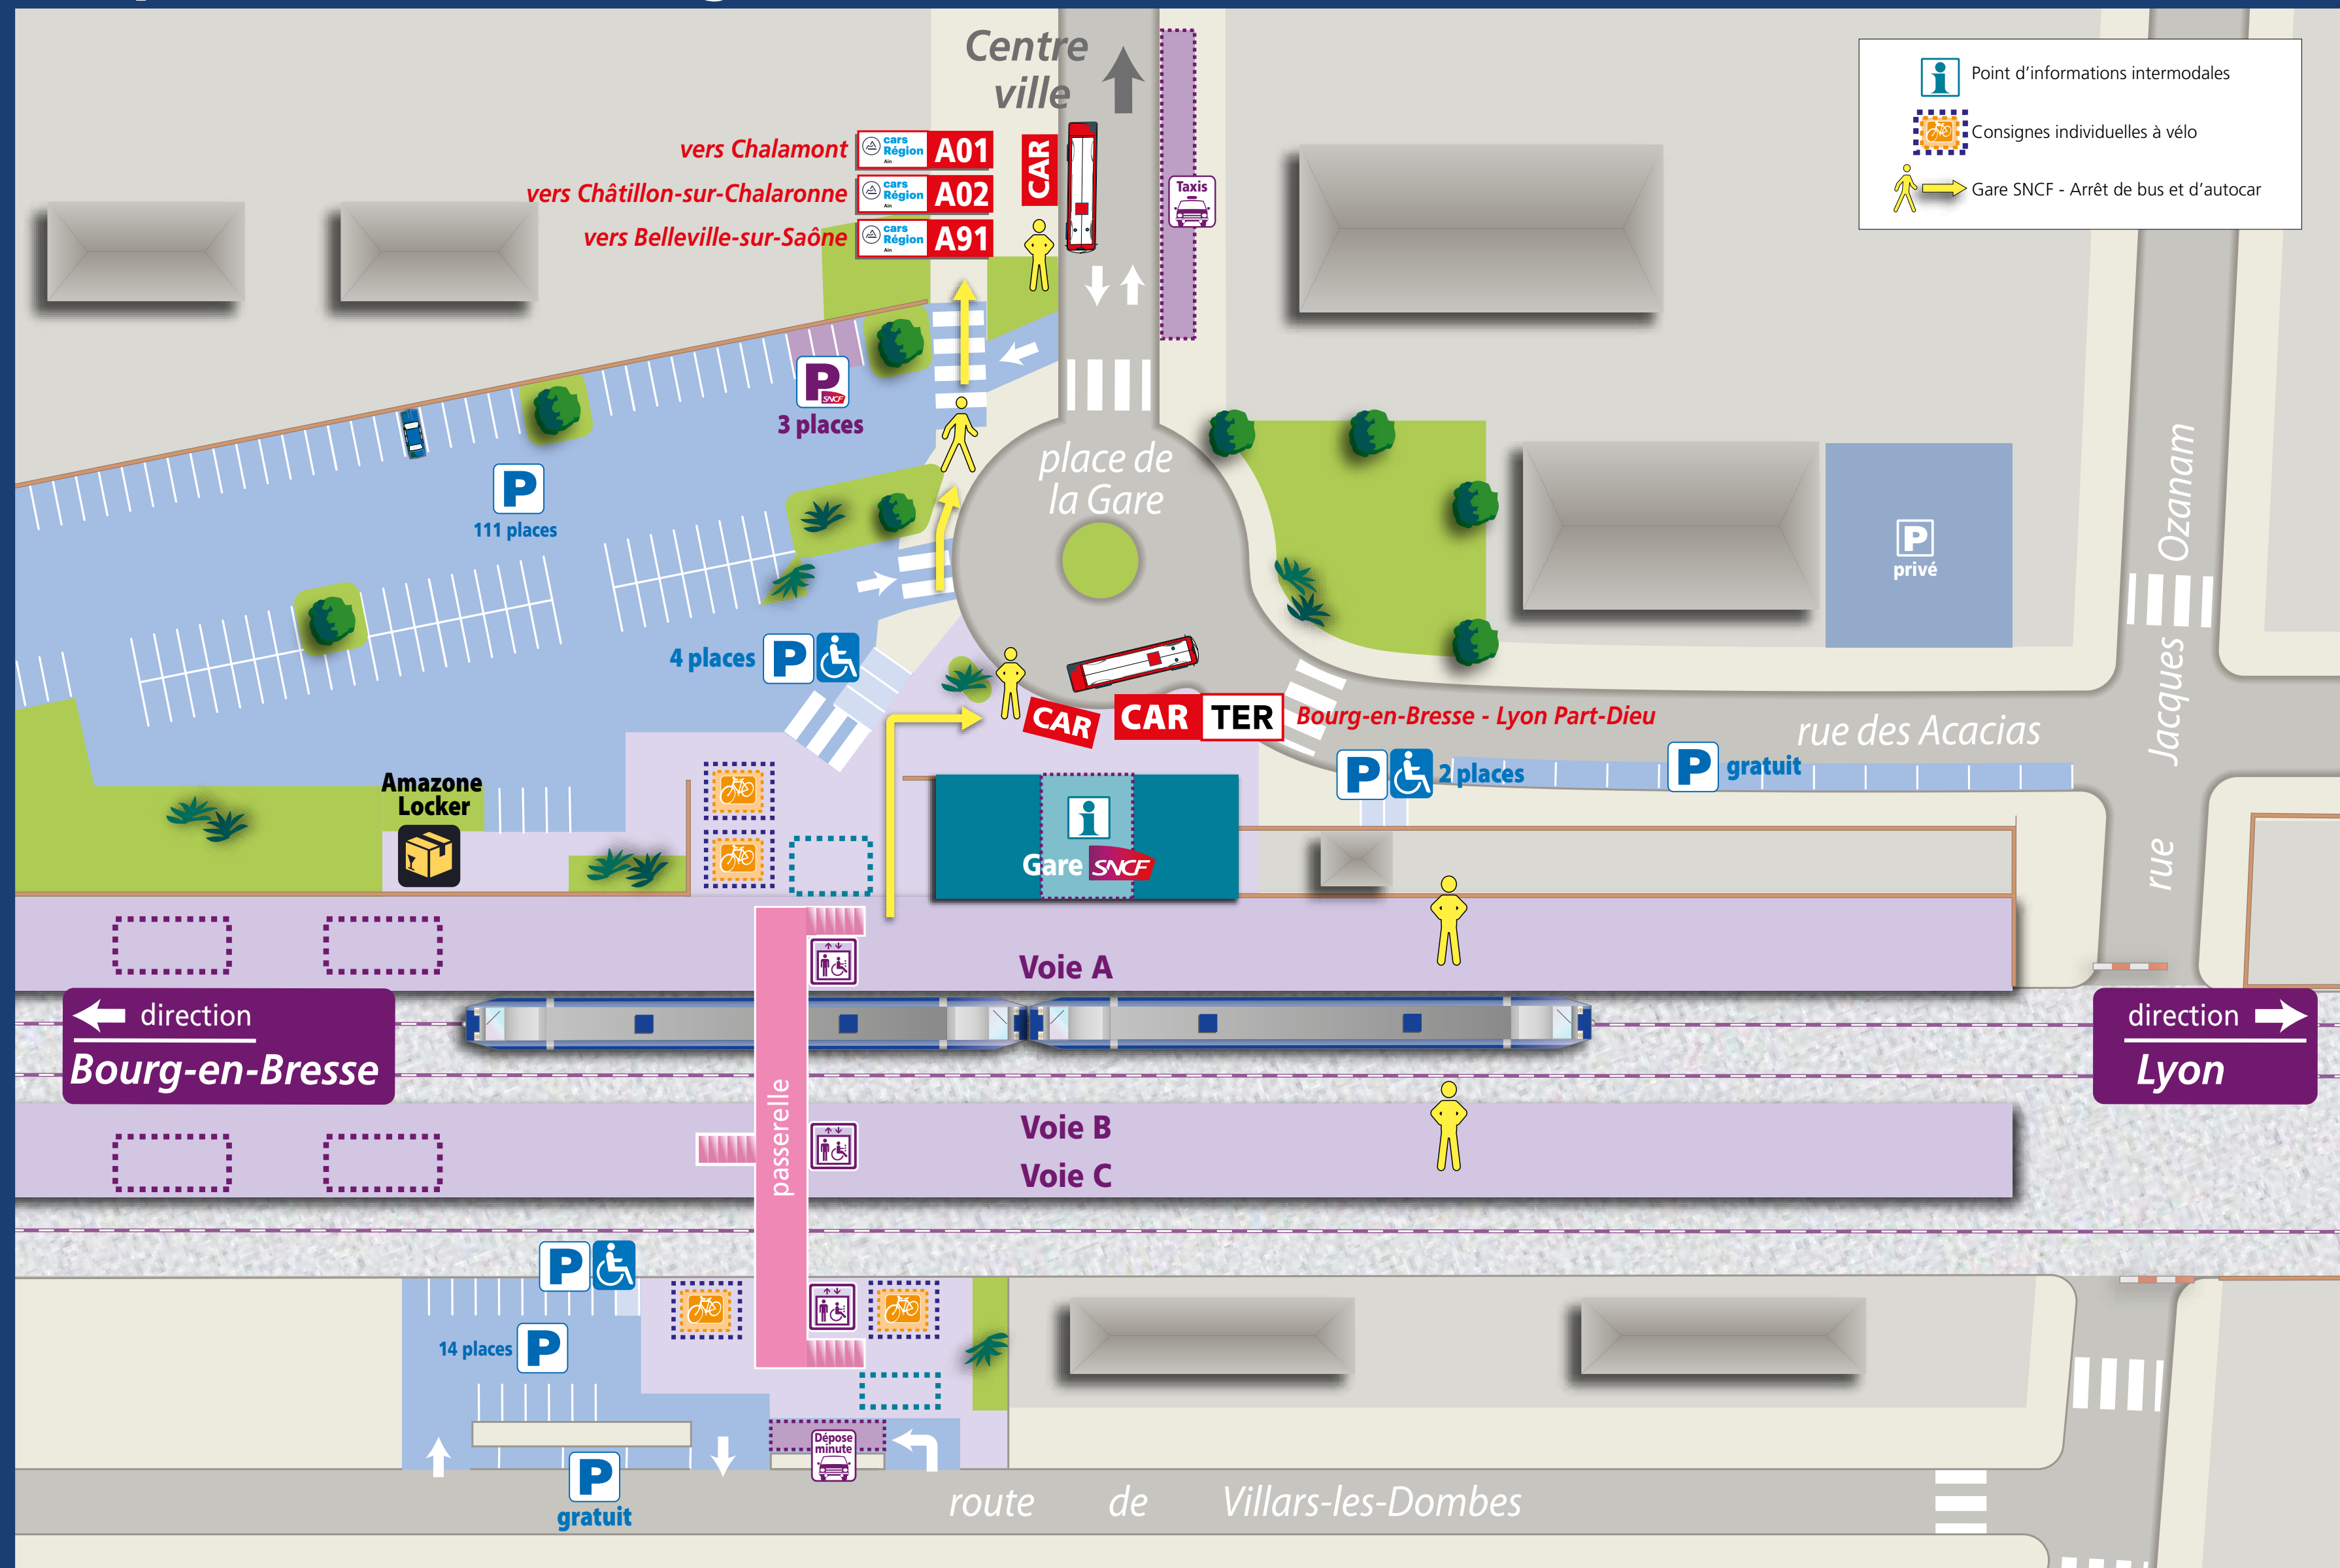

Où prendre le car à la gare de VILLARS-LES-DOMBES ?

Offre de transport en gare

Offres de transports à proximité de la gare de Villars-les-Dombes

Lignes interurbaines

- **cars Région Ain** Transport interurbain de l'Ain
  - A01 Villars-les-Dombes - Chalamont
  - A02 Villars-les-Dombes - Châtillon-sur-Chalaronne
  - A91 Villars-les-Dombes - Belleville-sur-Saône

- **CAR TER** Autocar TER
  Ligne : Bourg-en-Bresse - Lyon Part-Dieu

Ces informations sont données à titre indicatif