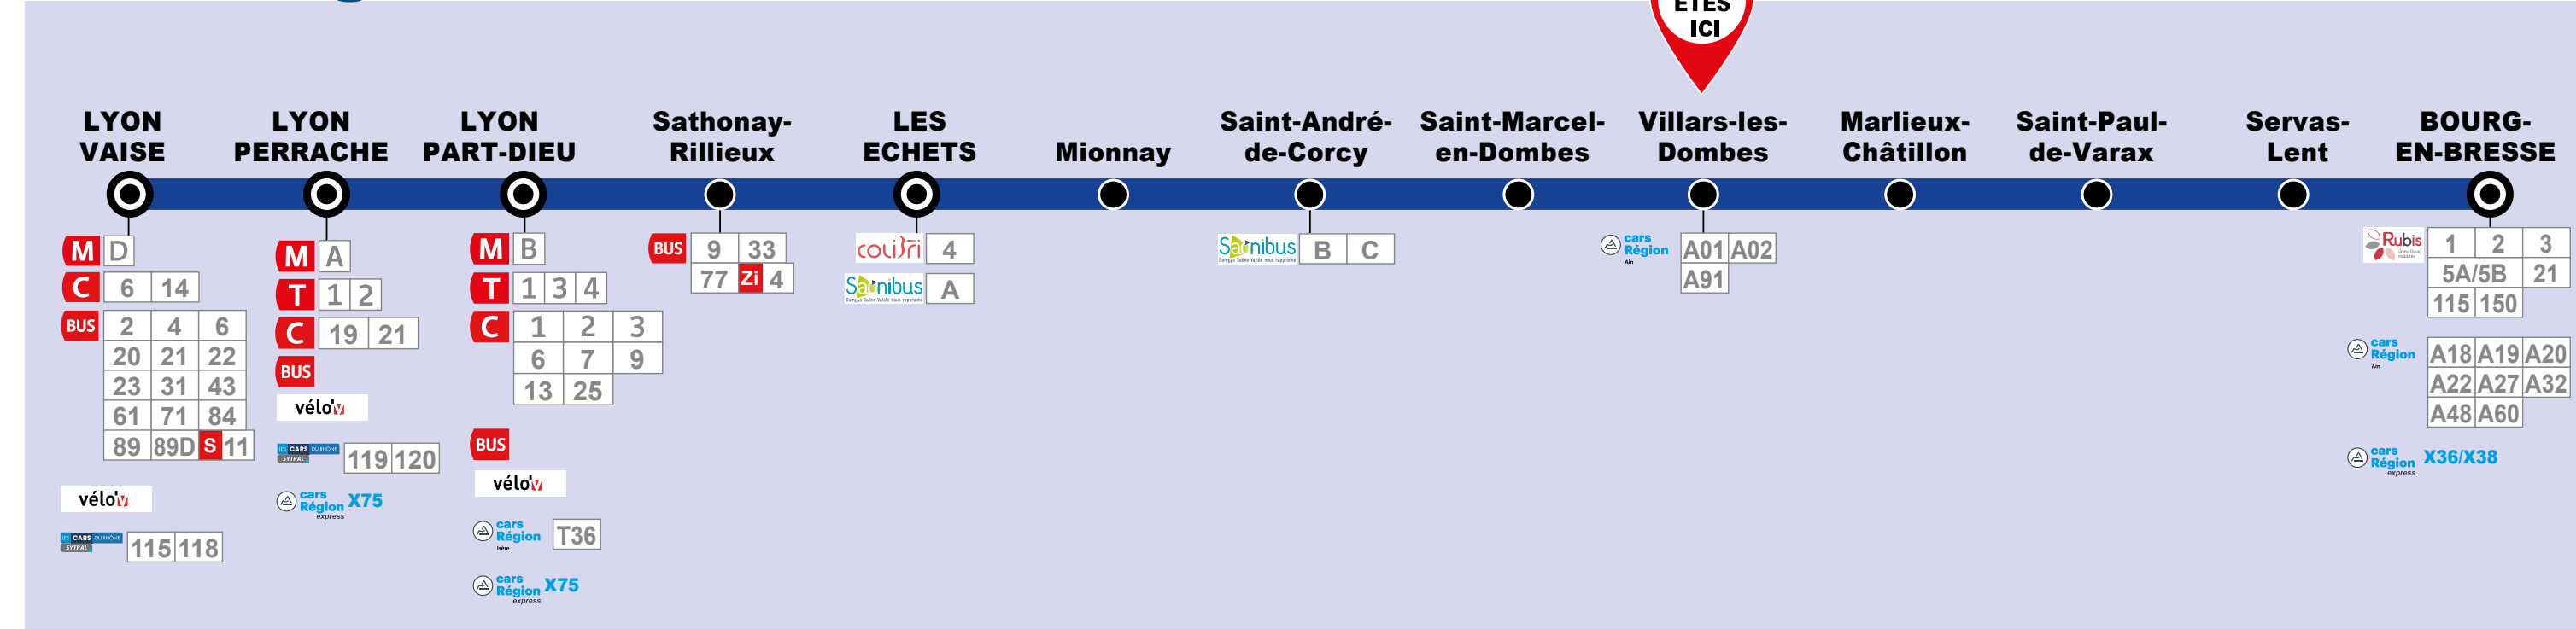

Votre ligne en détail

Les lignes interurbaines

Les lignes régionales

- X36 Bourg-en-Bresse - Bellegarde-sur-Valserine
- X38 Bourg-en-Bresse - Oyonnax
- X75 Lyon - Annonay

Les lignes interurbaines

Cars interurbains de l'Ain

Cars interurbains de l'Isère

Cars interurbains du Rhône

Cars interurbains de Grand Bourg Mobilités

- T115 Bourg-en-Bresse - Verjon
- T150 Bourg-en-Bresse - Romenay

- A Les Echets - Trévoux
- B Saint-André-de-Corcy - Neuville-sur-Saône
- C Saint-André-de-Corcy - Trévoux

- 4 Saint-André-de-Corcy - Trévoux

Les lignes urbaines

Bus urbains de Lyon

- M A) Perrache - Vaulx-en-Velin La Soie
- M B) Charpennes - Part-Dieu Vivier-Merle - Jean-Macé - Stade de Gerland - Oullins
- M C) Hôtel-de-Ville - Cuire
- M D) Vaïse - Gorge-de-Loup - Venissieux
- F 1) Vieux Lyon - Saint-Just
- F 2) Vieux Lyon - Fourvière
- T 1) Debourg - Perrache - Part-Dieu Vivier-Merle - Hôtel de Région/Montrochet - Saint-Priest-Bel-Air
- T 2) Hôtel de Région Montroulet - Saint-Priest-Bel-Air
- T 3) Part-Dieu Vilette - Meyzieu Z.I.
- T 4) La Doua Gaston Berger - Part-Dieu Vilette - Venissieux - Hôpital Feyzin Venissieux
- T 5) Grange-Blanche - Euroexpo
- T 6) Debourg - Hôpital-Est Pinel
- T 7) Vaulx-en-Velin La Soie - Décines OL Vallée
- C Lignes bus majeures
- bus Lignes bus complémentaires
- bus Transport à la demande
- vélo Station vélo/v

Bus urbain de Grand Bourg Mobilités

- 1 Verlainne - Oyards
- 2 Ainterepo - Morélan
- 3 Péronnas Blés d'Or - Alagnier
- 5A/5B Saint-Denis Collège - Saint-Denis Collège via Hôpital Fleuryat - Carré Amiot - gare SNCF
- 21 Peloux - Centre Pénitentiaire

Les informations des réseaux de transport

Centres d'information à votre service

Allo TER : [N°Cristal 09 69 32 21 41](tel:0969322141)
info trafic, horaires, billets
du lundi au vendredi de 7h à 19h / le samedi de 8h à 13h
www.ter.sncf.com/auvergne-rhone-alpes.fr

Allo TER : [N°Cristal 09 69 32 21 41](tel:0969322141)
info trafic, horaires, billets
du lundi au vendredi de 7h à 19h / le samedi de 8h à 13h
www.auvergnerrhonealpes.fr/cars

Transport interurbain du Rhône
Allo : 0800 10 40 36 (appel gratuit depuis un poste fixe)
www.carsdurhone.fr

Transport interurbain de l'Ain
Allo : 04 26 73 33 50
www.auvergnerrhonealpes.fr/253-transport-interurbain-cars-region.htm

Transport interurbain de l'Isère
Allo : 04 76 00 38 38
www.auvergnerrhonealpes.fr/253-transport-interurbain-cars-region.htm

Transport interurbain de la Communauté de Communes des Dombes Saône Vallée
Allo : 04 72 08 99 88
www.ccdsv.fr

Transport interurbain de la Communauté de Communes de Miribel et du Plateau
Allo : 04 78 55 52 18
www.cotiere-mobilite.com

Transport interurbain et urbain de Grand Bourg Mobilités
Allo : 04 74 45 05 06
www.rubis.grandbourg.fr

Transports en Commun Lyonnais
Allo TCL : 04 26 10 12 12 (prix d'un appel local)
www.tcl.fr

Location de vélos en libre-service
www.velov.grandlyon.com

Oûra
www.oura.com
Calculs d'itinéraire, informations et boutique en ligne sur tous les réseaux partenaires