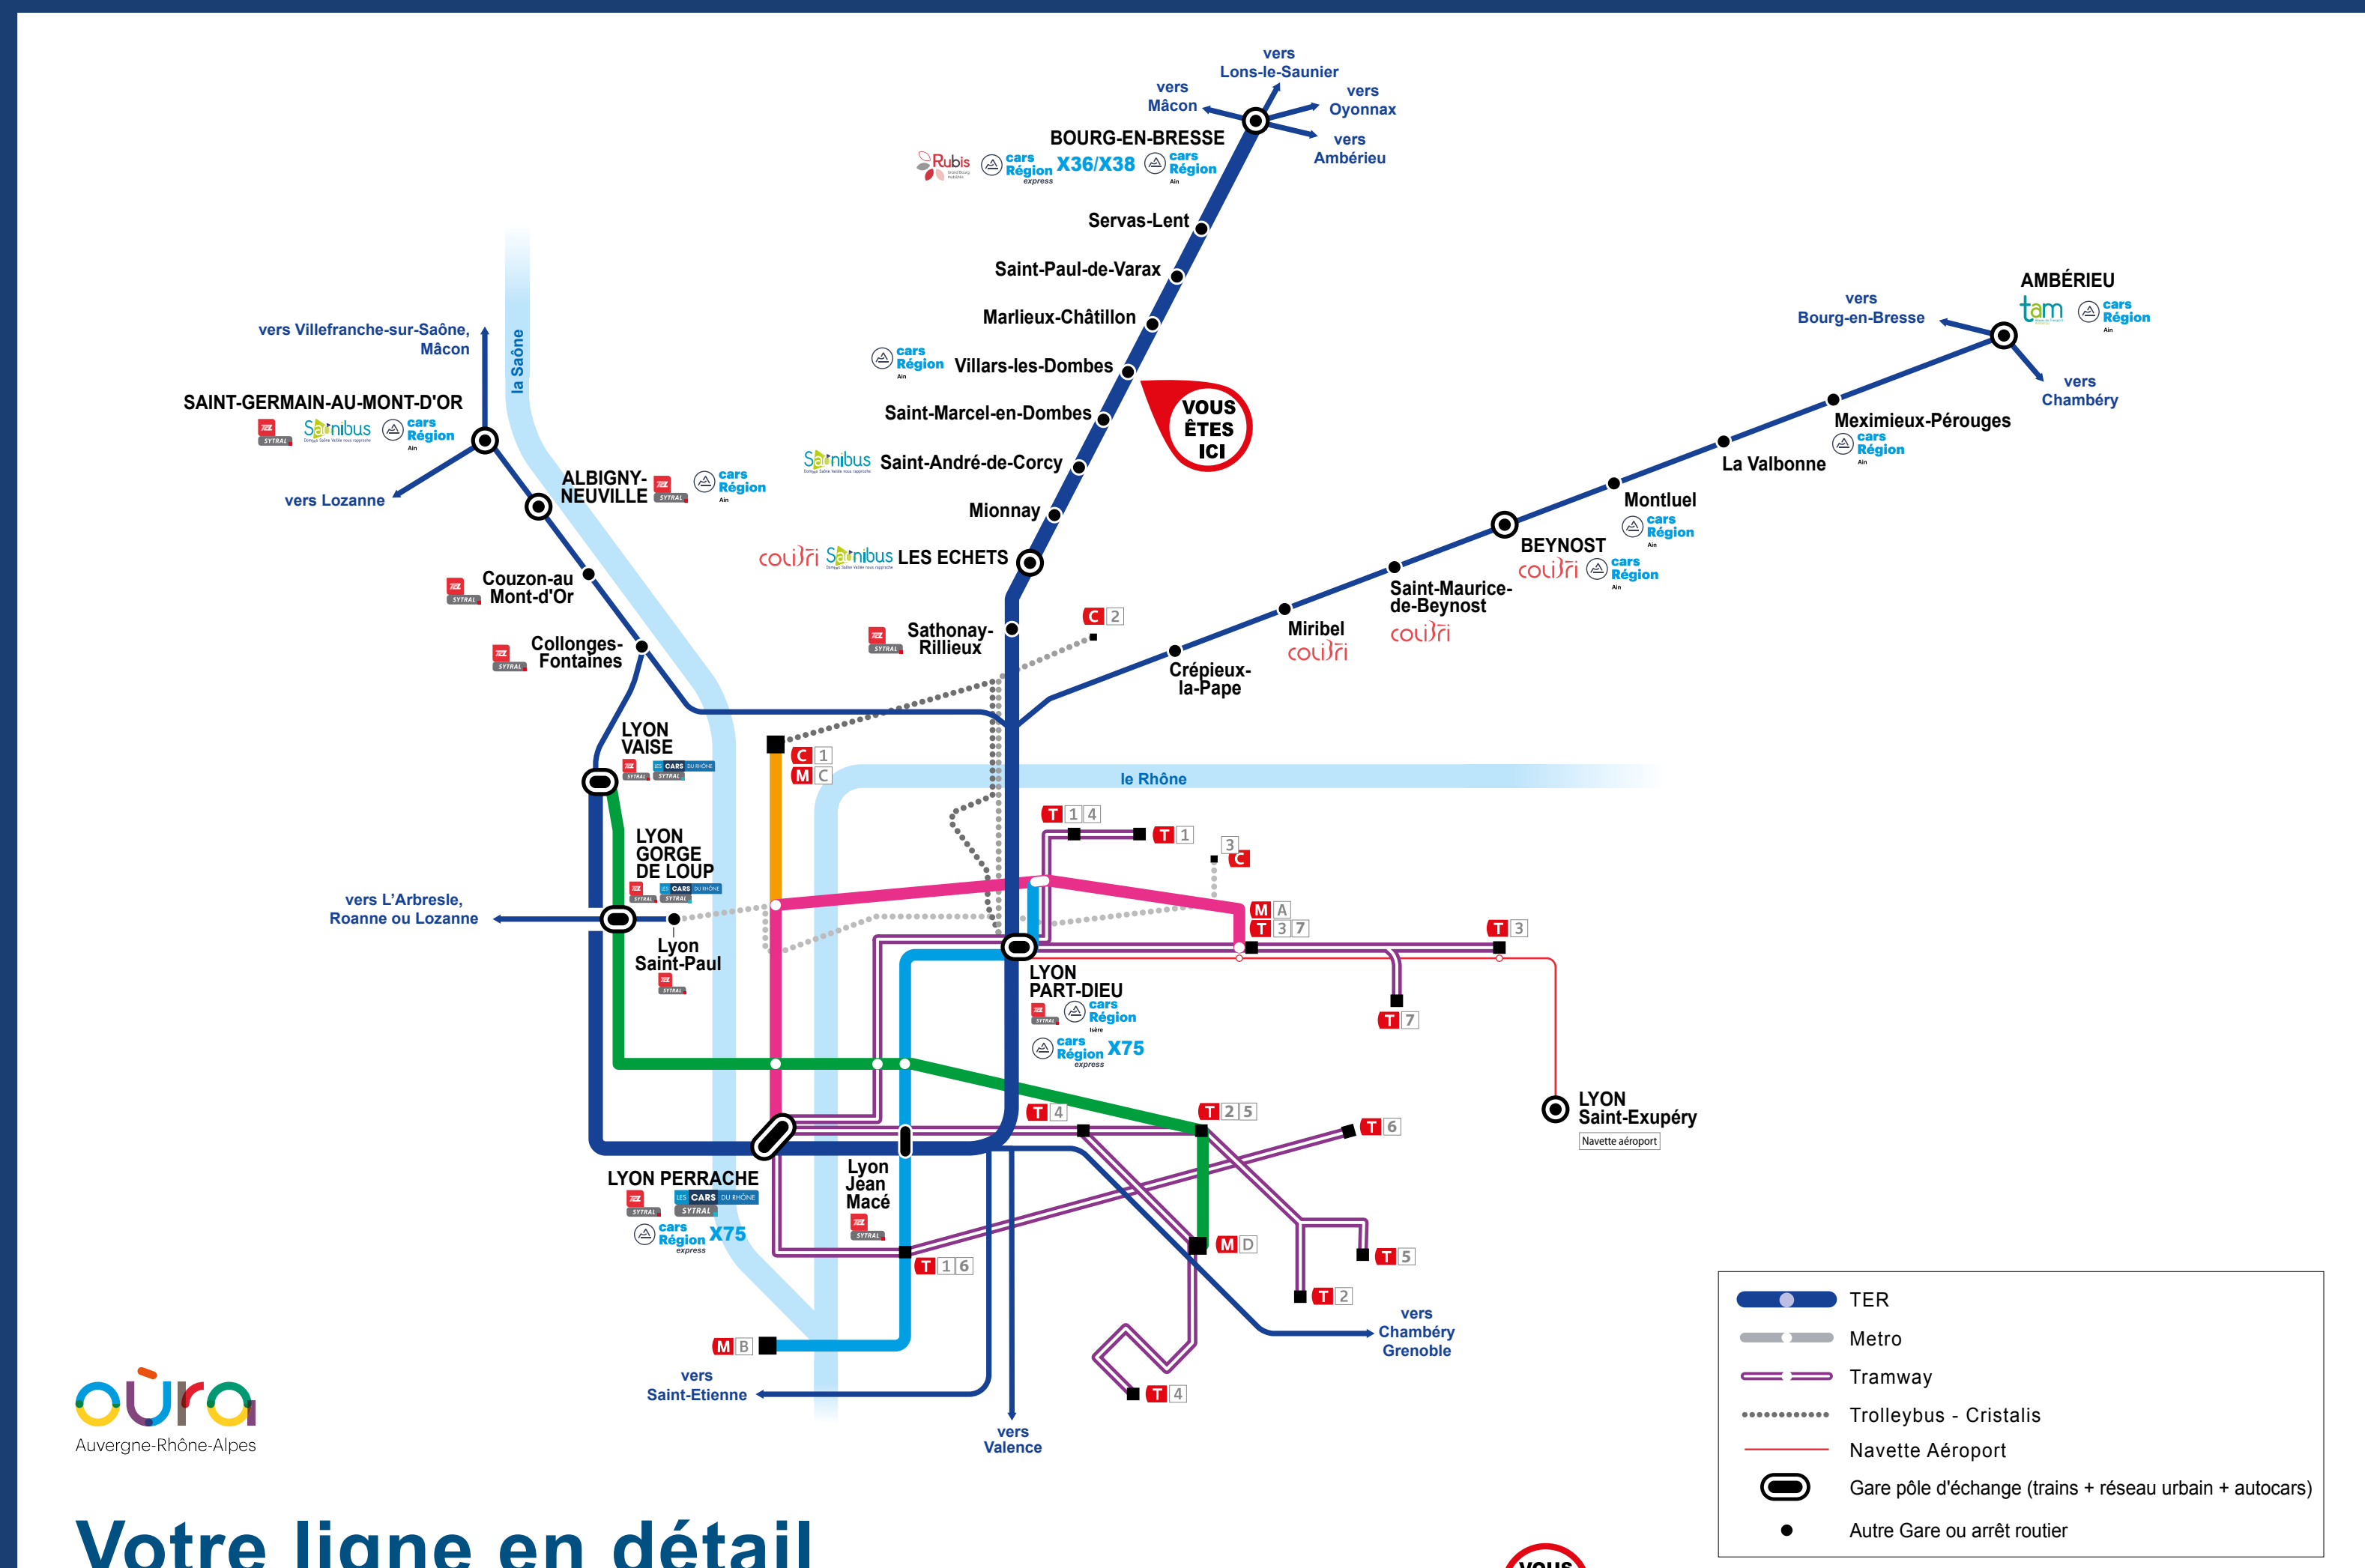

L'intermodalité en gare

TER et les autres réseaux de transport