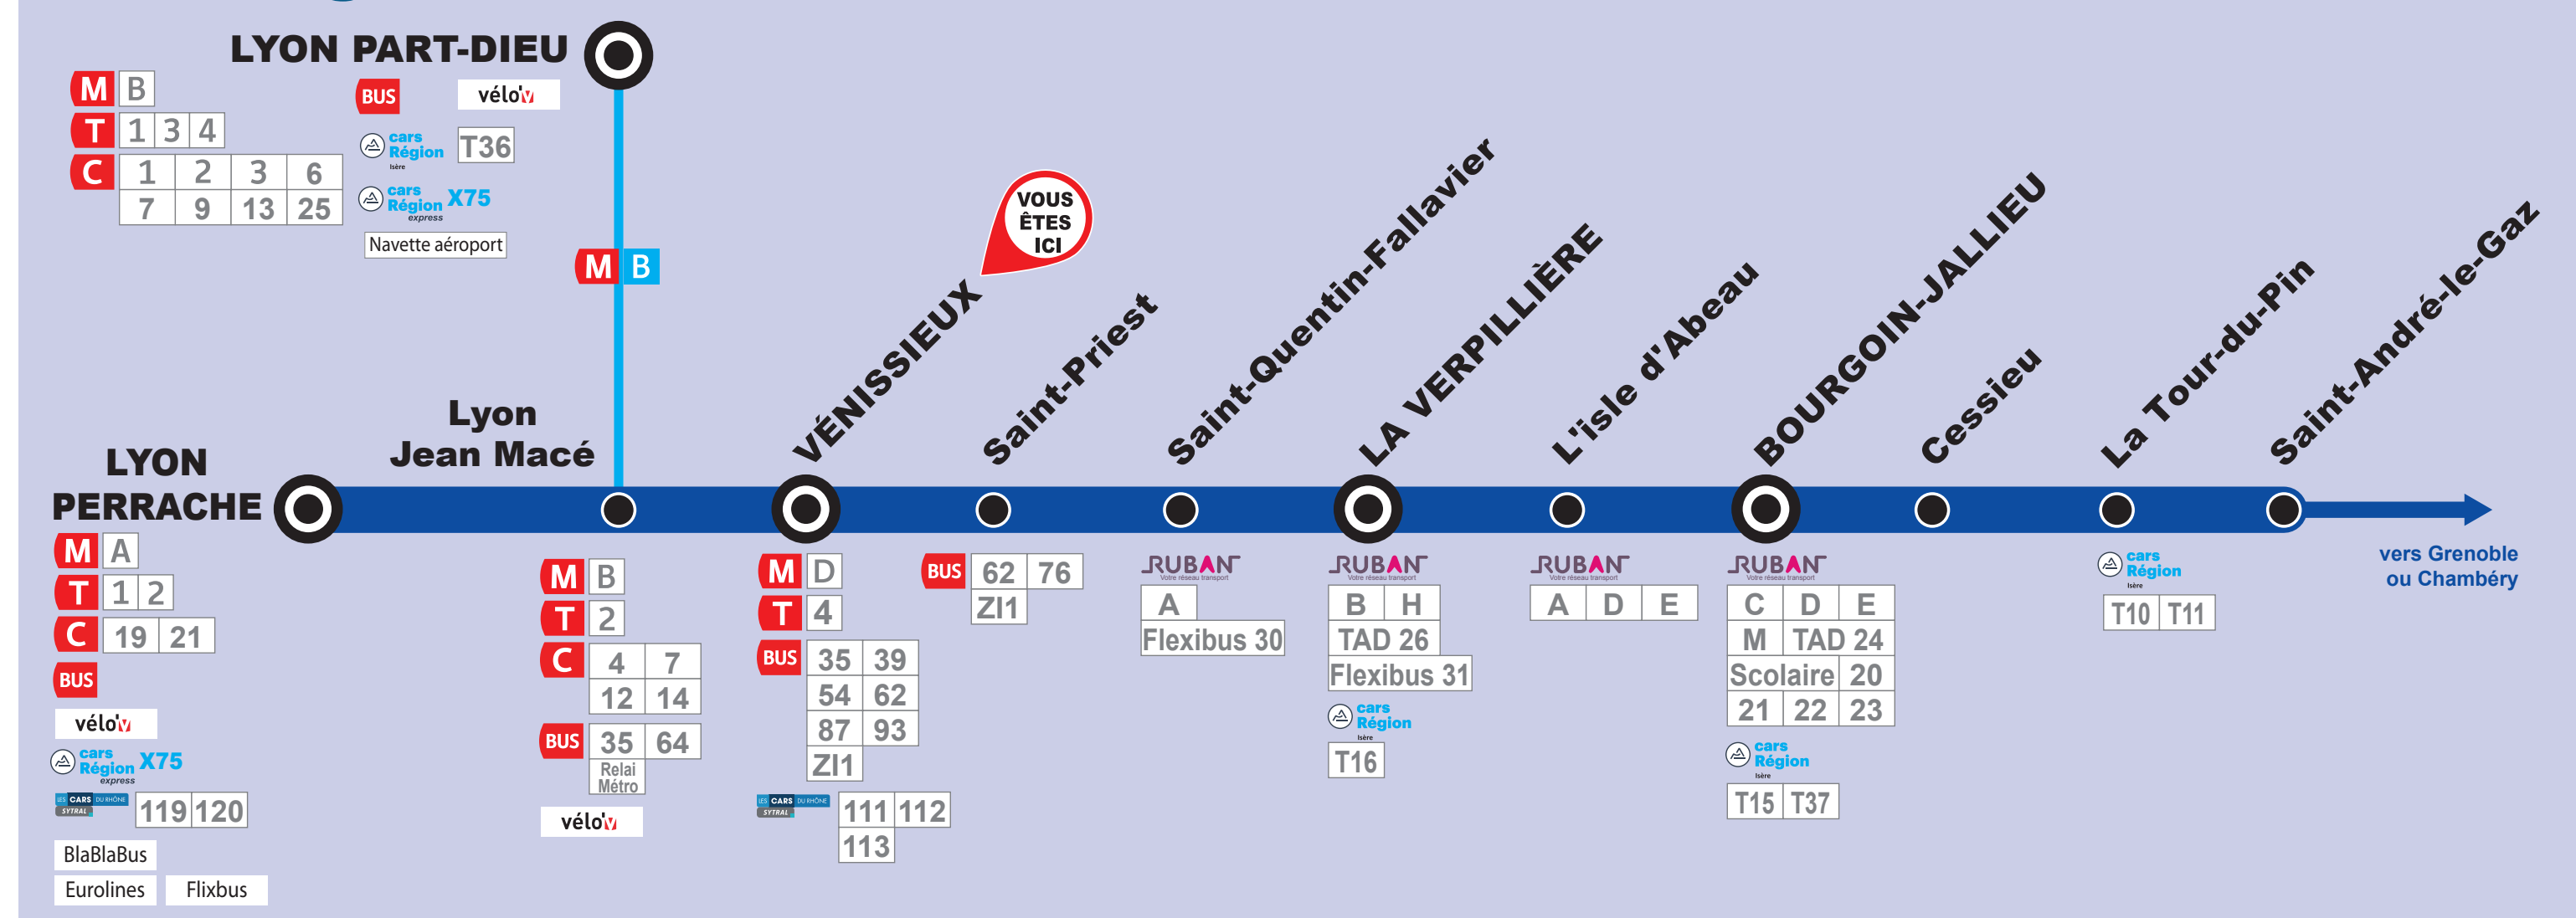

Votre ligne en détail

Les lignes régionales et interurbaines

Les lignes régionales

Cars interurbains du Rhône

- 111 Vénissieux - Vienne
- 112 Vénissieux - Valencin
- 113 Vénissieux - Givors Ville
- 118 Millery - Perrache
- 120 Givors Ville - Perrache

Les lignes urbaines

Bus urbains de Lyon

- M A Perrache - Vaulx-en-Velin La Soie
- M B Charpennes - Part-Dieu Vivier-Merle - Jean-Macé - Stade de Gerland - Oullins
- M C Hôtel-de-Ville - Cuire
- M D Vaise - Gorge-de-Loup - Vénissieux
- F 1 Vieux Lyon - Saint-Just
- F 2 Vieux Lyon - Fournière
- T 1 Debourg - Perrache - Part-Dieu Vivier-Merle - Hôtel de Région/Montrochet - IUT Feysine
- T 2 Hôtel de Région Montrouche - Saint-Priest Bel-Air
- T 3 Part-Dieu Villette - Meyzieu Z.I.
- T 4 La Doua Gaston Berger - Part-Dieu Villette - Vénissieux - Hôpital Feyzin Vénissieux
- T 5 Grange-Blanche - Eurexpo
- T 6 Debourg - Hôpital-Est Pinel
- T 7 Vaulx-en-Velin La Soie - Décines OL Vallée

- C Lignes bus majeures
- BUS Lignes bus complémentaires
- Transport à la demande

vélo Station vélo V

Les informations des réseaux de transport

Centres d'information à votre service

Allo TER : 09 69 32 21 41
info trafic, horaires, billets
du lundi au vendredi de 7h à 19h / le samedi de 8h à 13h
www.ter.sncf.com/auvergne-rhone-alpes.fr

Allo TER : 09 69 32 21 41
info trafic, horaires, billets
du lundi au vendredi de 7h à 19h / le samedi de 8h à 13h
www.auvergnehonealpes.fr/cars

Transport interurbain de l'Isère
Allo : 04 76 00 38 38
www.auvergnehonealpes.fr/253-transport-interurbain-cars-region.htm

Transport interurbain du Rhône
Allo : 0800 10 40 36 (appel gratuit depuis un poste fixe)
www.carsdurhone.fr

Transport interurbain et urbain de l'agglomération de Bourgoin-Jallieu
Allo Bourgoin-Jallieu : 04 74 28 04 99
www.rubantransport.com

Transports en Commun Lyonnais
Allo TCL : 04 26 10 12 12 (prix d'un appel local)
www.tcl.fr

Location de vélos en libre-service
www.velov.grandlyon.com

Oùra
www.oura.com
Calculs d'itinéraire, informations et boutique en ligne sur tous les réseaux partenaires

Ces informations sont données à titre indicatif