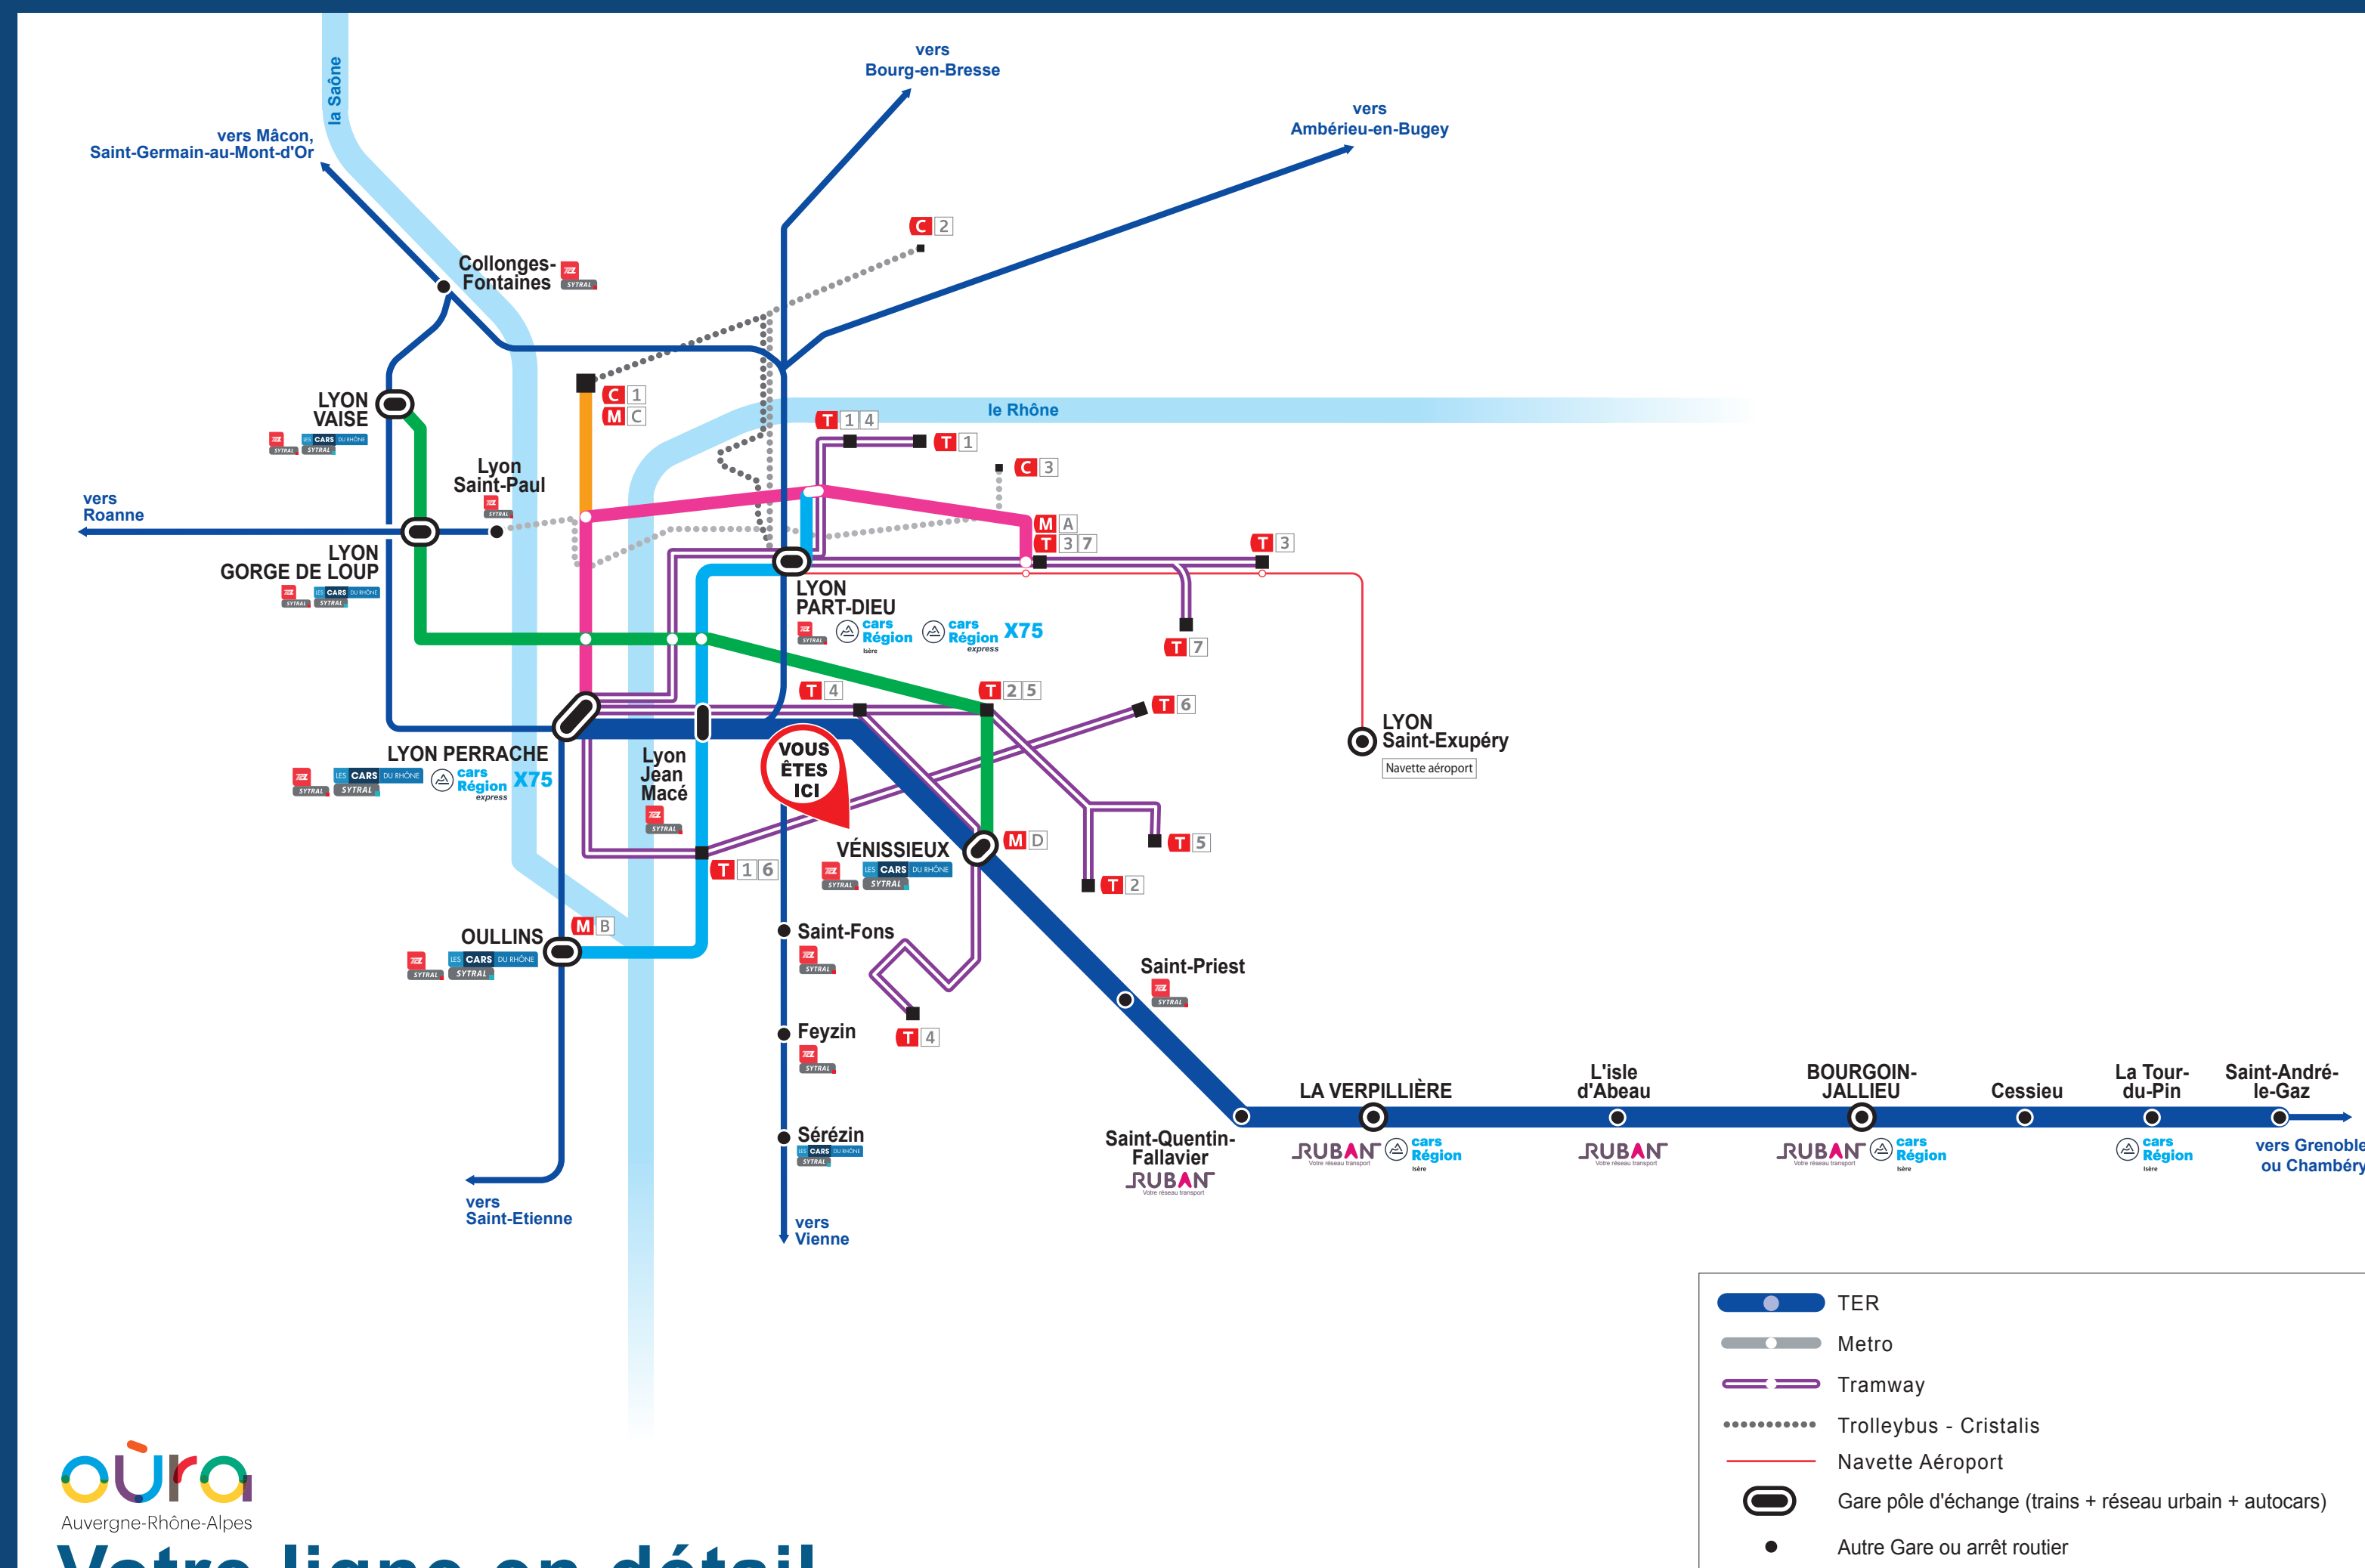

L'intermodalité en gare

TER et les autres réseaux de transport