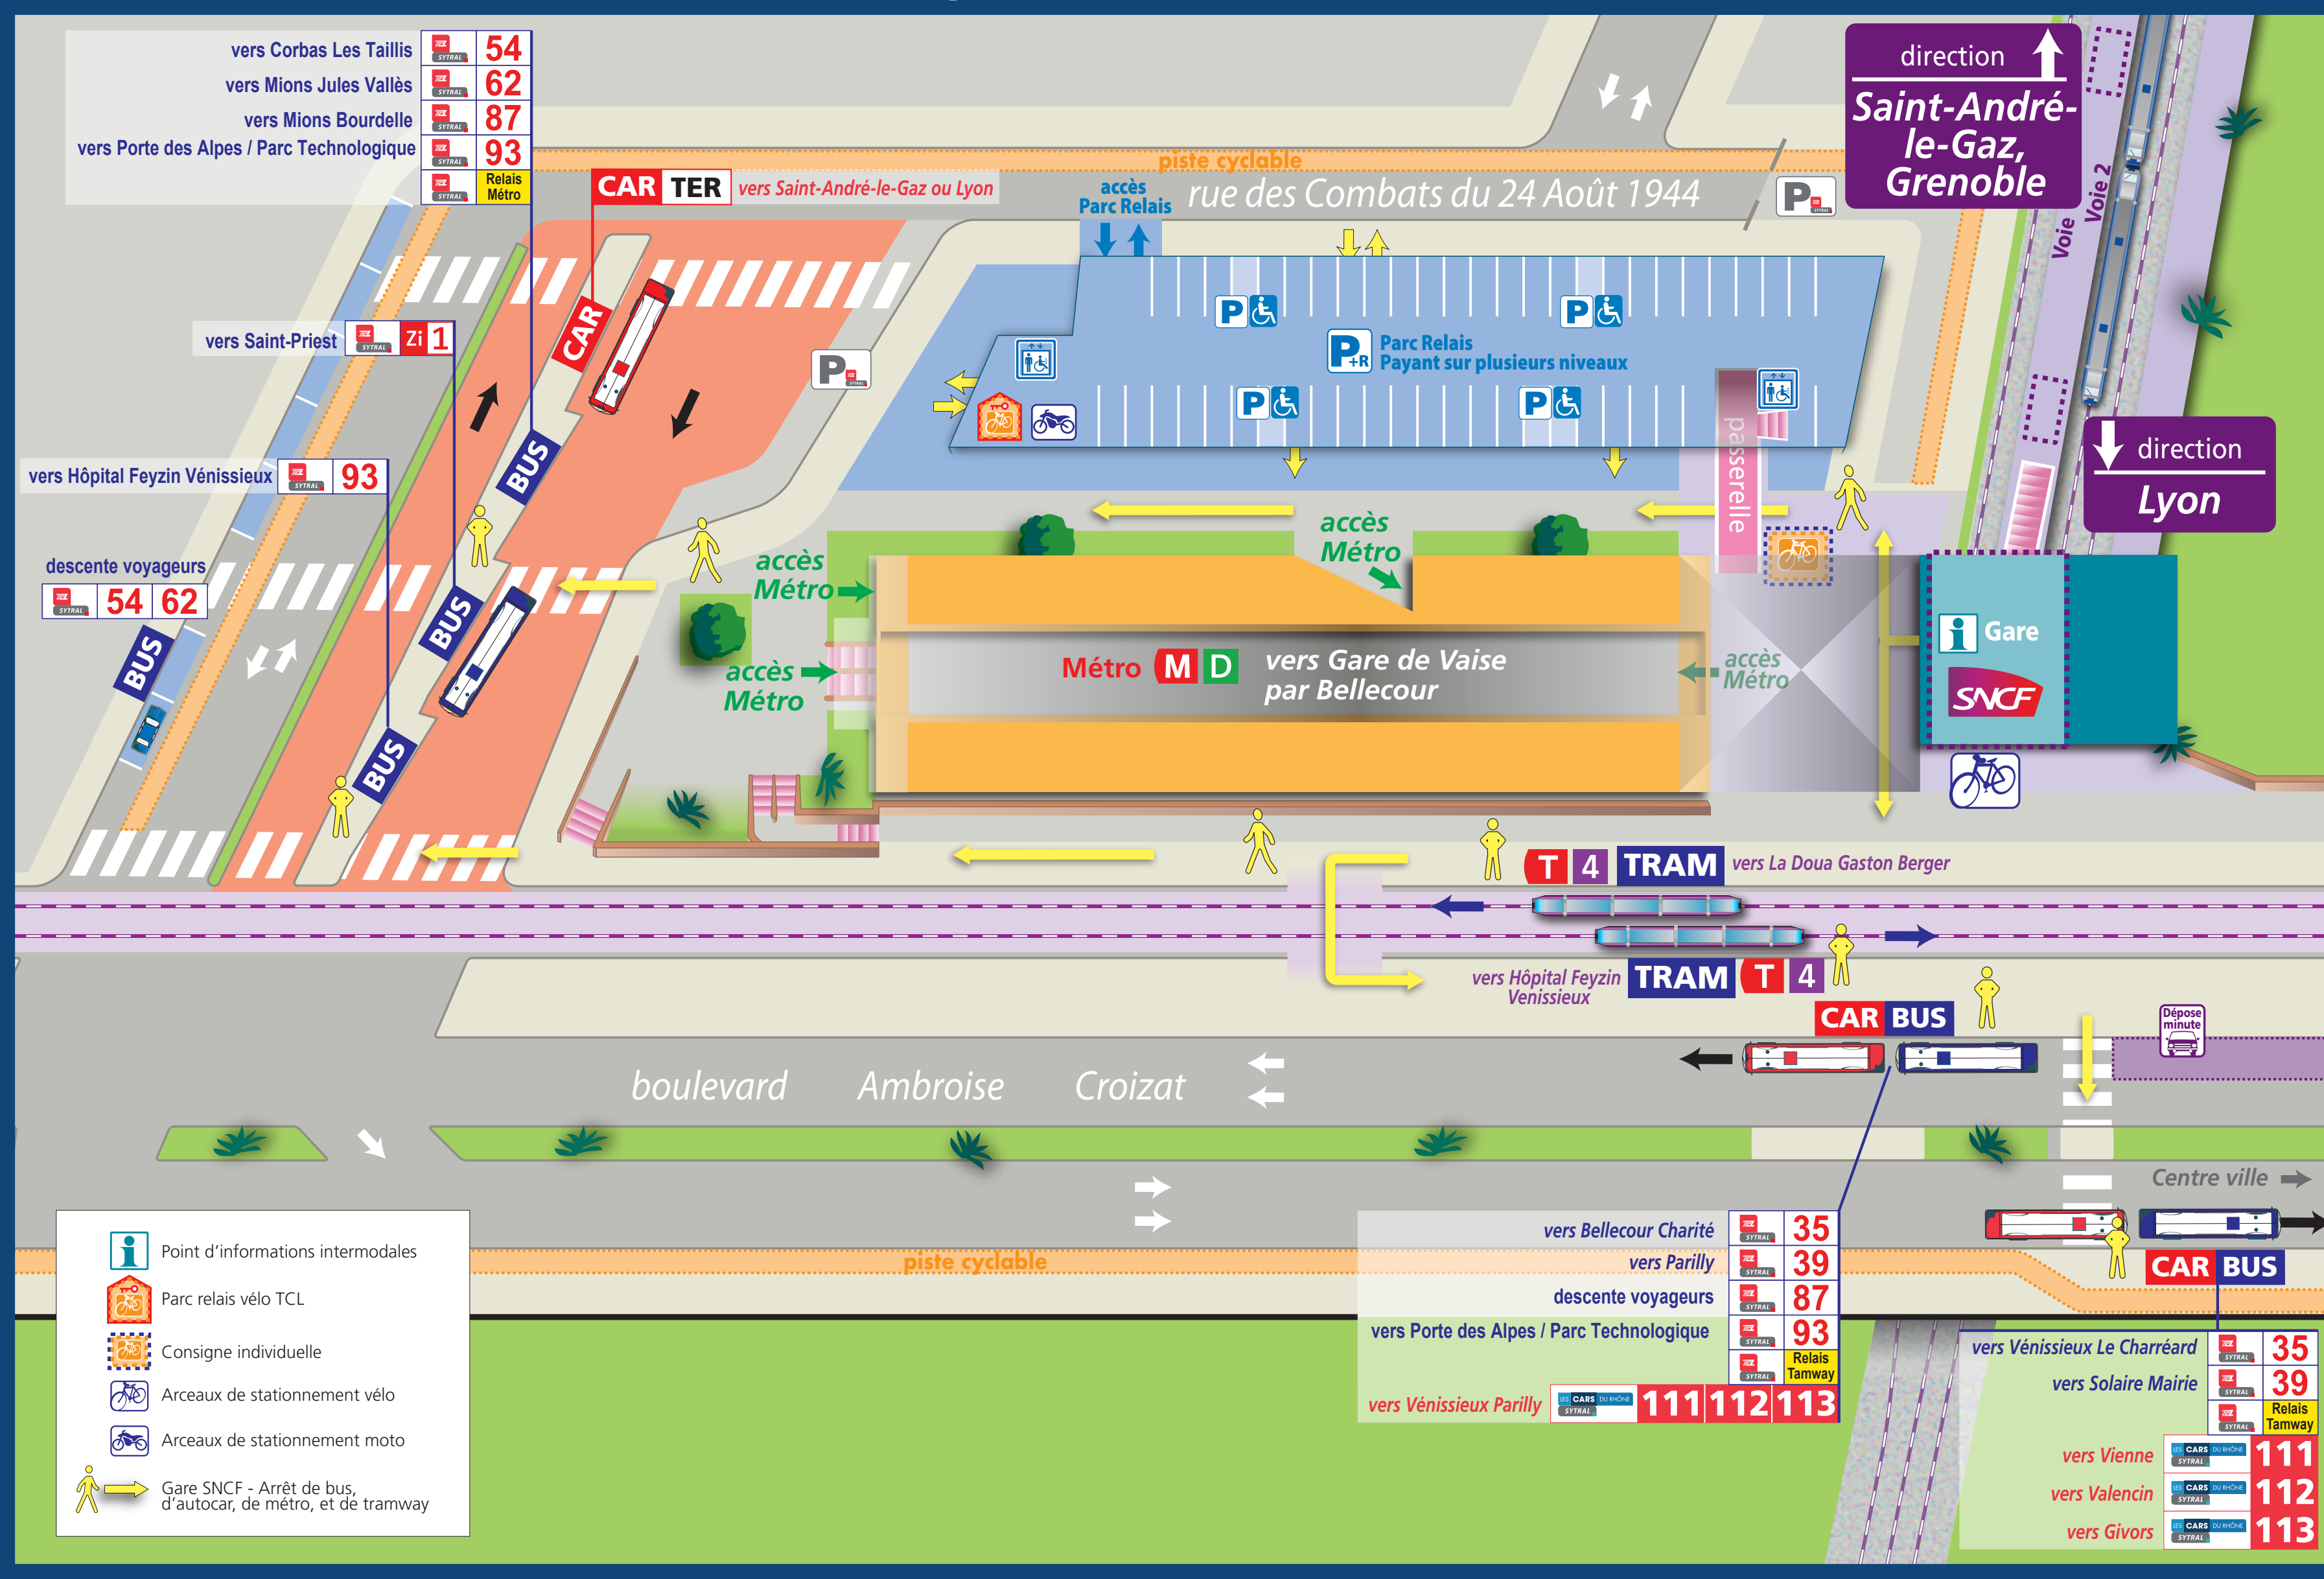

Où prendre le bus et le car à la gare de VÉNISSIEUX ?

Offre de transport en gare

Offres de transports à proximité de la gare de Vénissieux

Lignes urbaines

- Transport urbain de Lyon
- M D Vénissieux - Vaise
- T 4 Hôpital Feyzin Vénissieux - La Doua Gaston Berger
- 35 Bellecour Charité - Vénissieux Le Charréard
- 39 Parilly - Solaize Mairie
- 54 Vénissieux - Corbas Les Taillies
- 62 Vénissieux - Mions Jules Vallès
- 87 Vénissieux - Mions Bourdelle
- 93 Porte des Alpes / Parc Technologique - Hôpital Feyzin Vénissieux
- 21 Vénissieux - Saint-Priest

Lignes interurbaines

- Transport interurbain du Rhône
- 111 Vénissieux - Vienne
- 112 Vénissieux - Valencin
- 118 Vénissieux - Givors Ville

CAR TER Autocar TER

Ligne : Saint-André-le-Gaz - Lyon Perrache

Ces informations sont données à titre indicatif