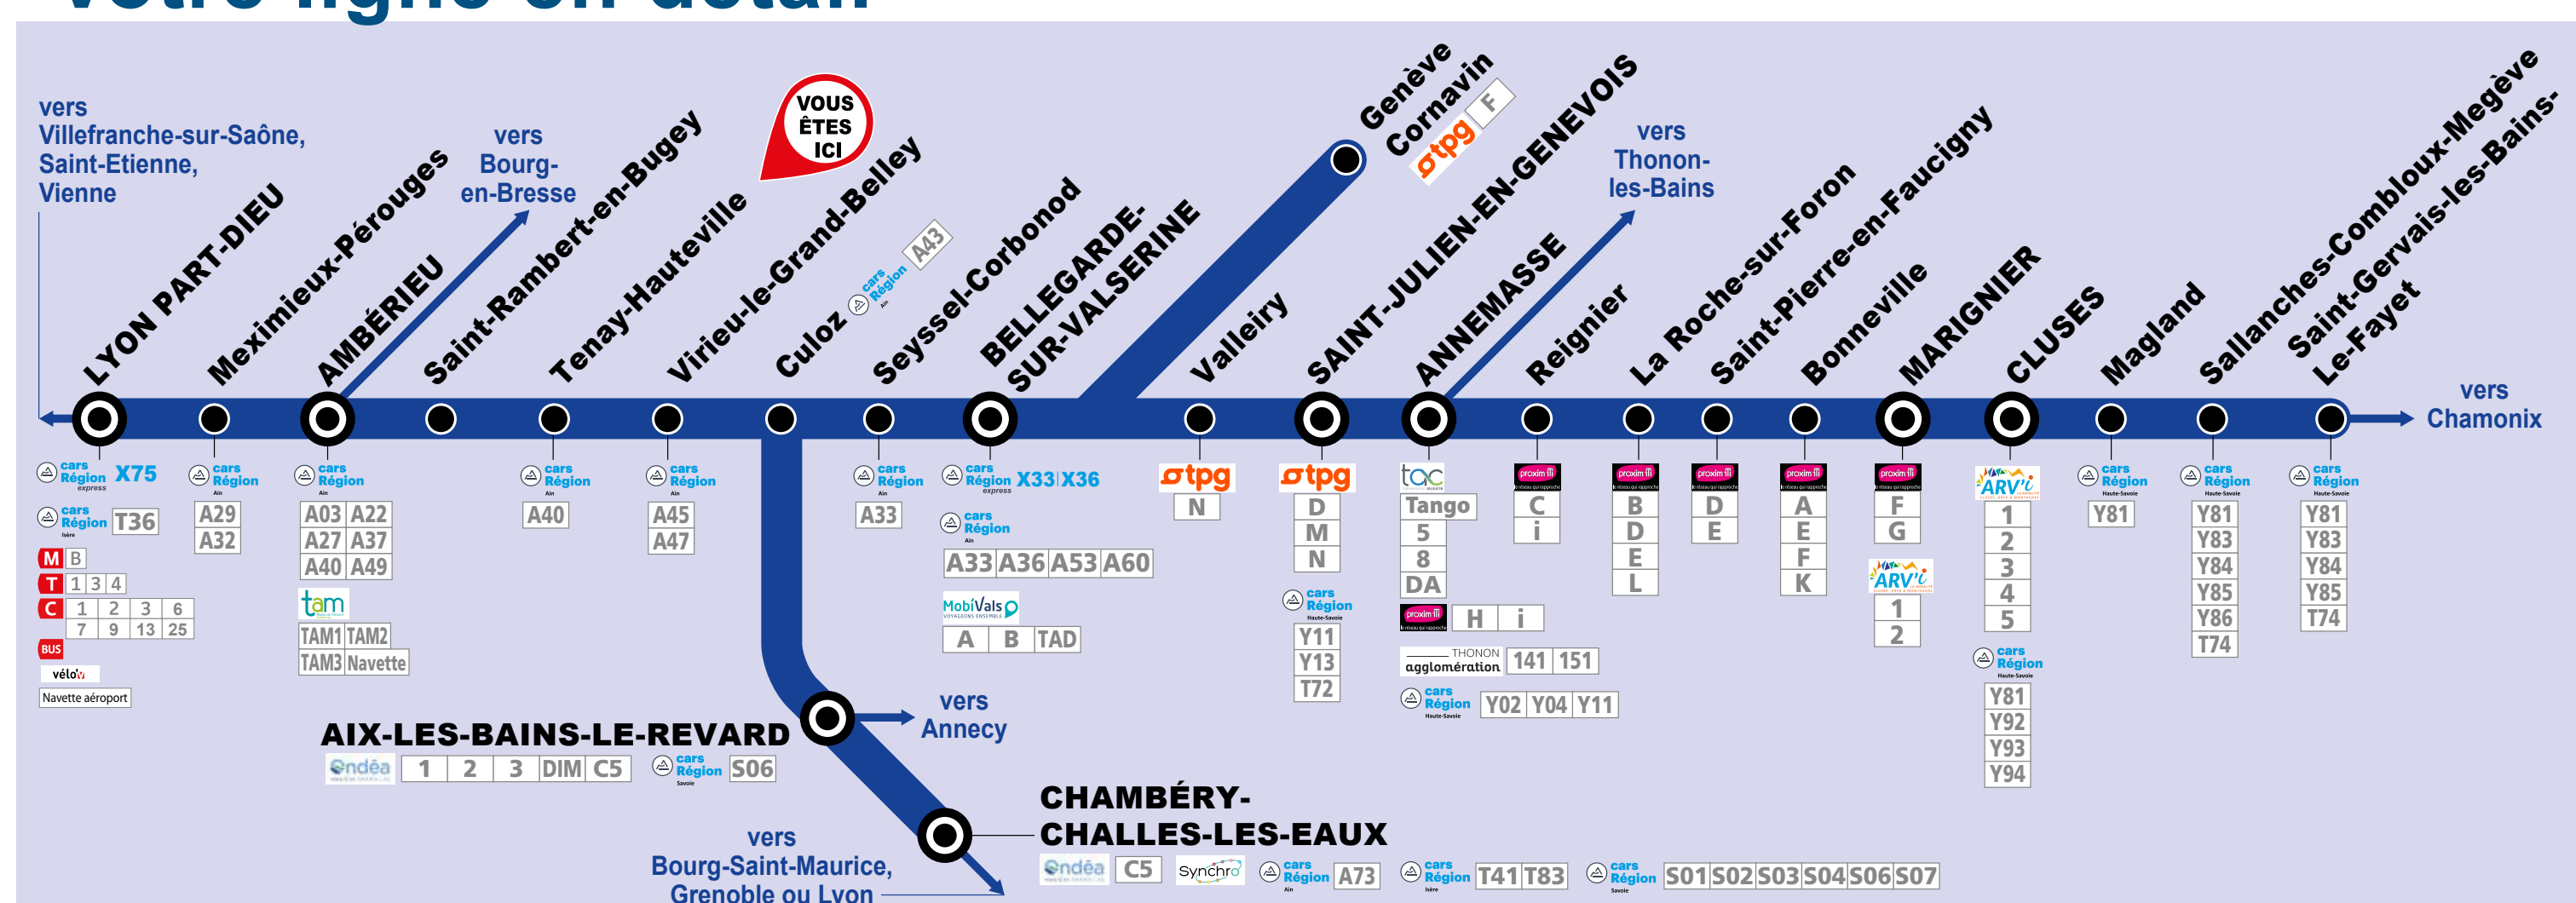

Votre ligne en détail

Les lignes régionales et interurbaines

Les lignes régionales

Les lignes interurbaines

Cars interurbains de la Haute-Savoie

Cars interurbains de Savoie

Cars interurbains de l'Ain

Cars interurbains de l'Isère

- T36 Lyon - Saint-Jean-de-Bouray
- T41 Chambéry - Vouray
- T83 Chambéry - Grenoble

Car interurbain d'Aix-les-Bains-Le-Revard

- CS Chambéry - Entrées

Cars interurbains de Bonneville

Cars interurbains de Thonon Agglomération

- T41 Annemasse - Evian-les-Bains
- T51 Annemasse - Thonon-les-Bains

Les lignes de bus urbains

Bus urbain d'Annemasse

Bus urbains d'Aix-les-Bains-Le-Revard

Bus urbains d'Ambérieu en Bugey

Bus urbain de Bellegarde-sur-Valserine

Bus urbain de Cluses, Arve et Montagnes

Bus urbains de Lyon

- M A Ferrache - Vaulx-en-Velin La Soie
- M B Charpenay - Part-Dieu Vivier-Merle - Jean-Macé gare - Stade de Gerland - Quilins gare
- M C Hôtel-de-Ville - Cûre
- M D Vaise gare - Gorge-de-Loup gare - Vénissieux gare
- F 1 Vieux Lyon - Saint-Just
- F 2 Vieux Lyon - Fourvière
- T 1 Debourg - Pierrache - Part-Dieu Vivier-Merle - Hôtel de Région Montrochet - Saint-Pris Bel-Air
- T 2 Hôtel de Région Montrochet - Saint-Pris Bel-Air
- T 3 Part-Dieu Vilette - Meyzieu Z.I.
- T 4 La Doua Gaston Berger - Part-Dieu Vilette - Vénissieux gare - Hôpital Feyzin Vénissieux
- T 5 Grange-Blanche - Euroexpo
- T 6 Debourg - Hôpital-Est Pinel
- T 7 Vaulx-en-Velin La Soie - Dignes OL Vallée
- C Lignes bus majeures
- C Lignes bus complémentaires
- Station vélo Station vélo

Bus urbain de Genève

Bus urbains de Chambéry

Les informations des réseaux de transport

Centres d'information à votre service

Allo TER : 09 89 32 21 41
info trafic, horaires, billets
du lundi au vendredi de 7h à 19h / le samedi de 8h à 13h
www.ter.sncf.com/auvergne-rhone-alpes.fr

Allo TER : 09 89 32 21 41
info trafic, horaires, billets
du lundi au vendredi de 7h à 19h / le samedi de 8h à 13h
www.auvergnerrhonealpes.fr/cars

Transport interurbain de Savoie
Allo : 09 70 83 90 73
www.auvergnerrhonealpes.fr/253-transport-interurbain-cars-region.htm

Transport interurbain de Haute-Savoie
Allo : 04 26 73 30 30
www.auvergnerrhonealpes.fr/253-transport-interurbain-cars-region.htm

Transport interurbain de l'Ain
Allo : 04 26 73 30 30
www.auvergnerrhonealpes.fr/253-transport-interurbain-cars-region.htm

Transport interurbain de l'Isère
Allo : 04 76 00 38 38
www.auvergnerrhonealpes.fr/253-transport-interurbain-cars-region.htm

Transport publics de Genève
Allo : 0800 022 021 20 (appel gratuit depuis la Suisse et la France voisine)
www.tpg.ch/fr

Transport urbain et interurbain de 4 Communautés de Communes (Bonneville)
Allo : 0 811 280 257 (0.15 cts/min + prix d'un appel local)
www.proximiti.fr

Transport urbain d'Aix-les-Bains-Le-Revard
Allo : 04 79 88 01 56
www.ondéa-bus.fr

Transport urbain de Cluses, Arve et Montagnes
Allo : 04 50 91 49 96
www.arvi-mobilite.fr

Transport urbain d'Ambérieu-en-Bugey
Allo : 04 74 46 17 00
www.ville-ambrieu-bugey.fr