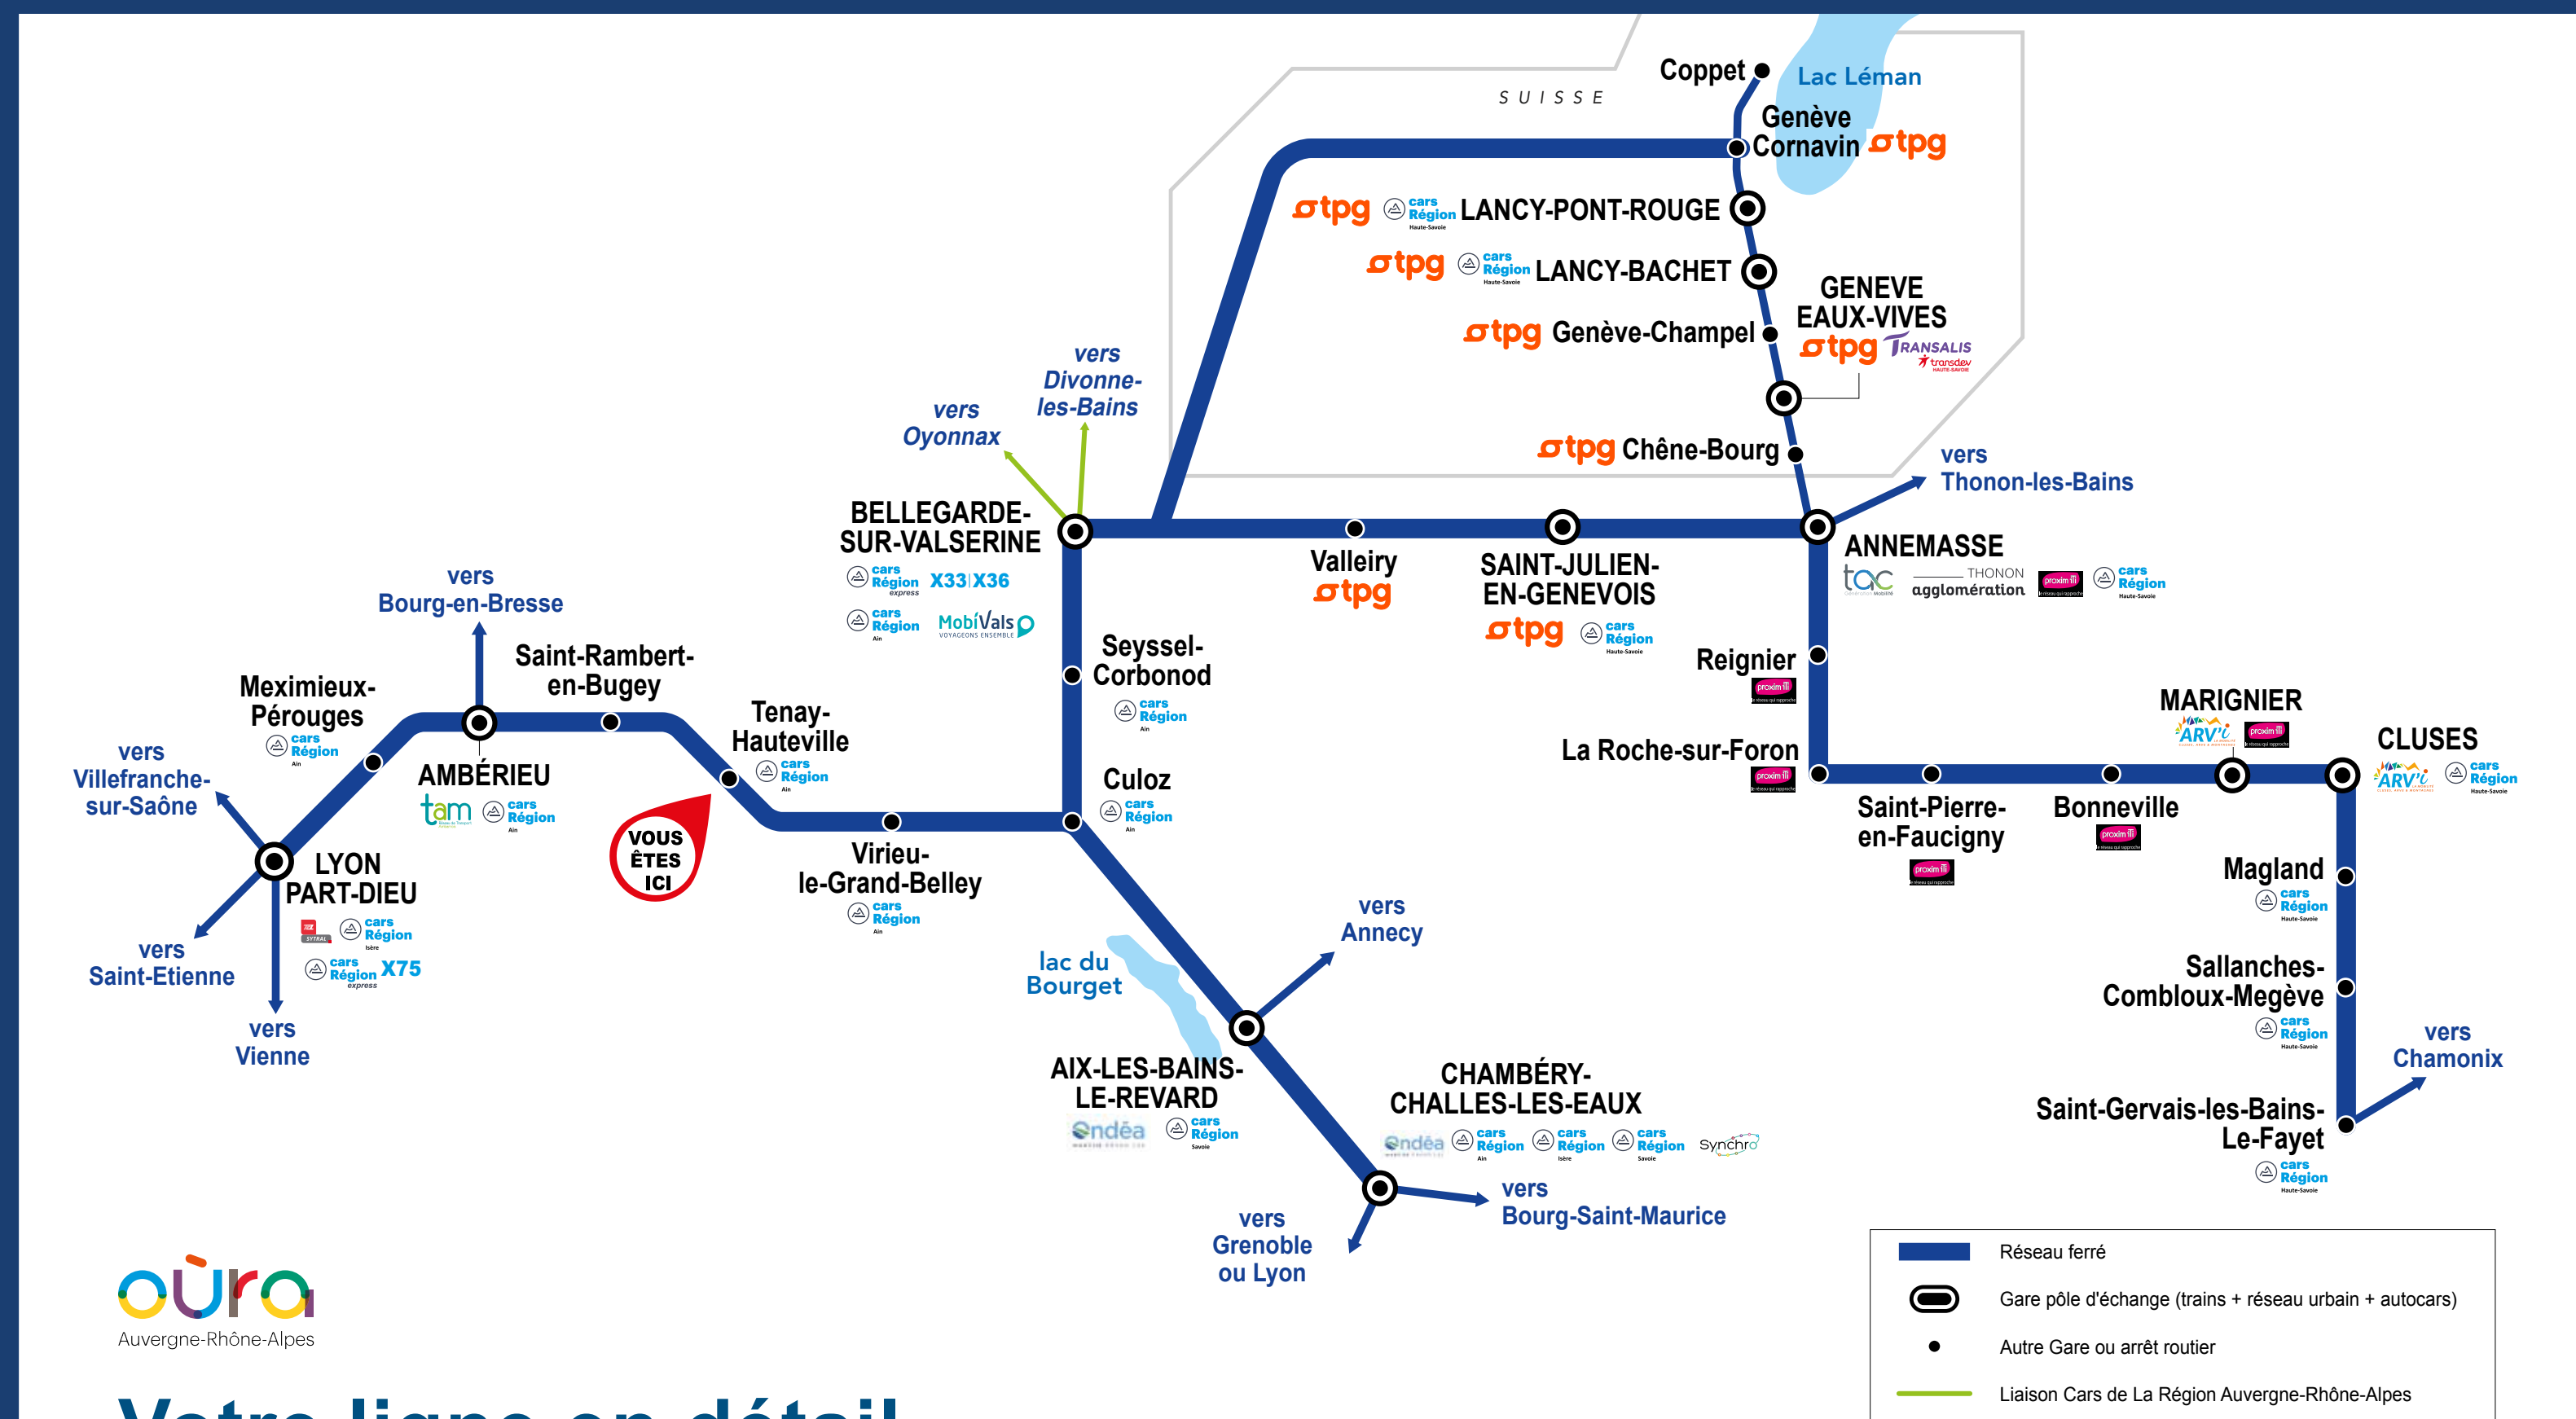

L'intermodalité en gare

TER et les autres réseaux de transport