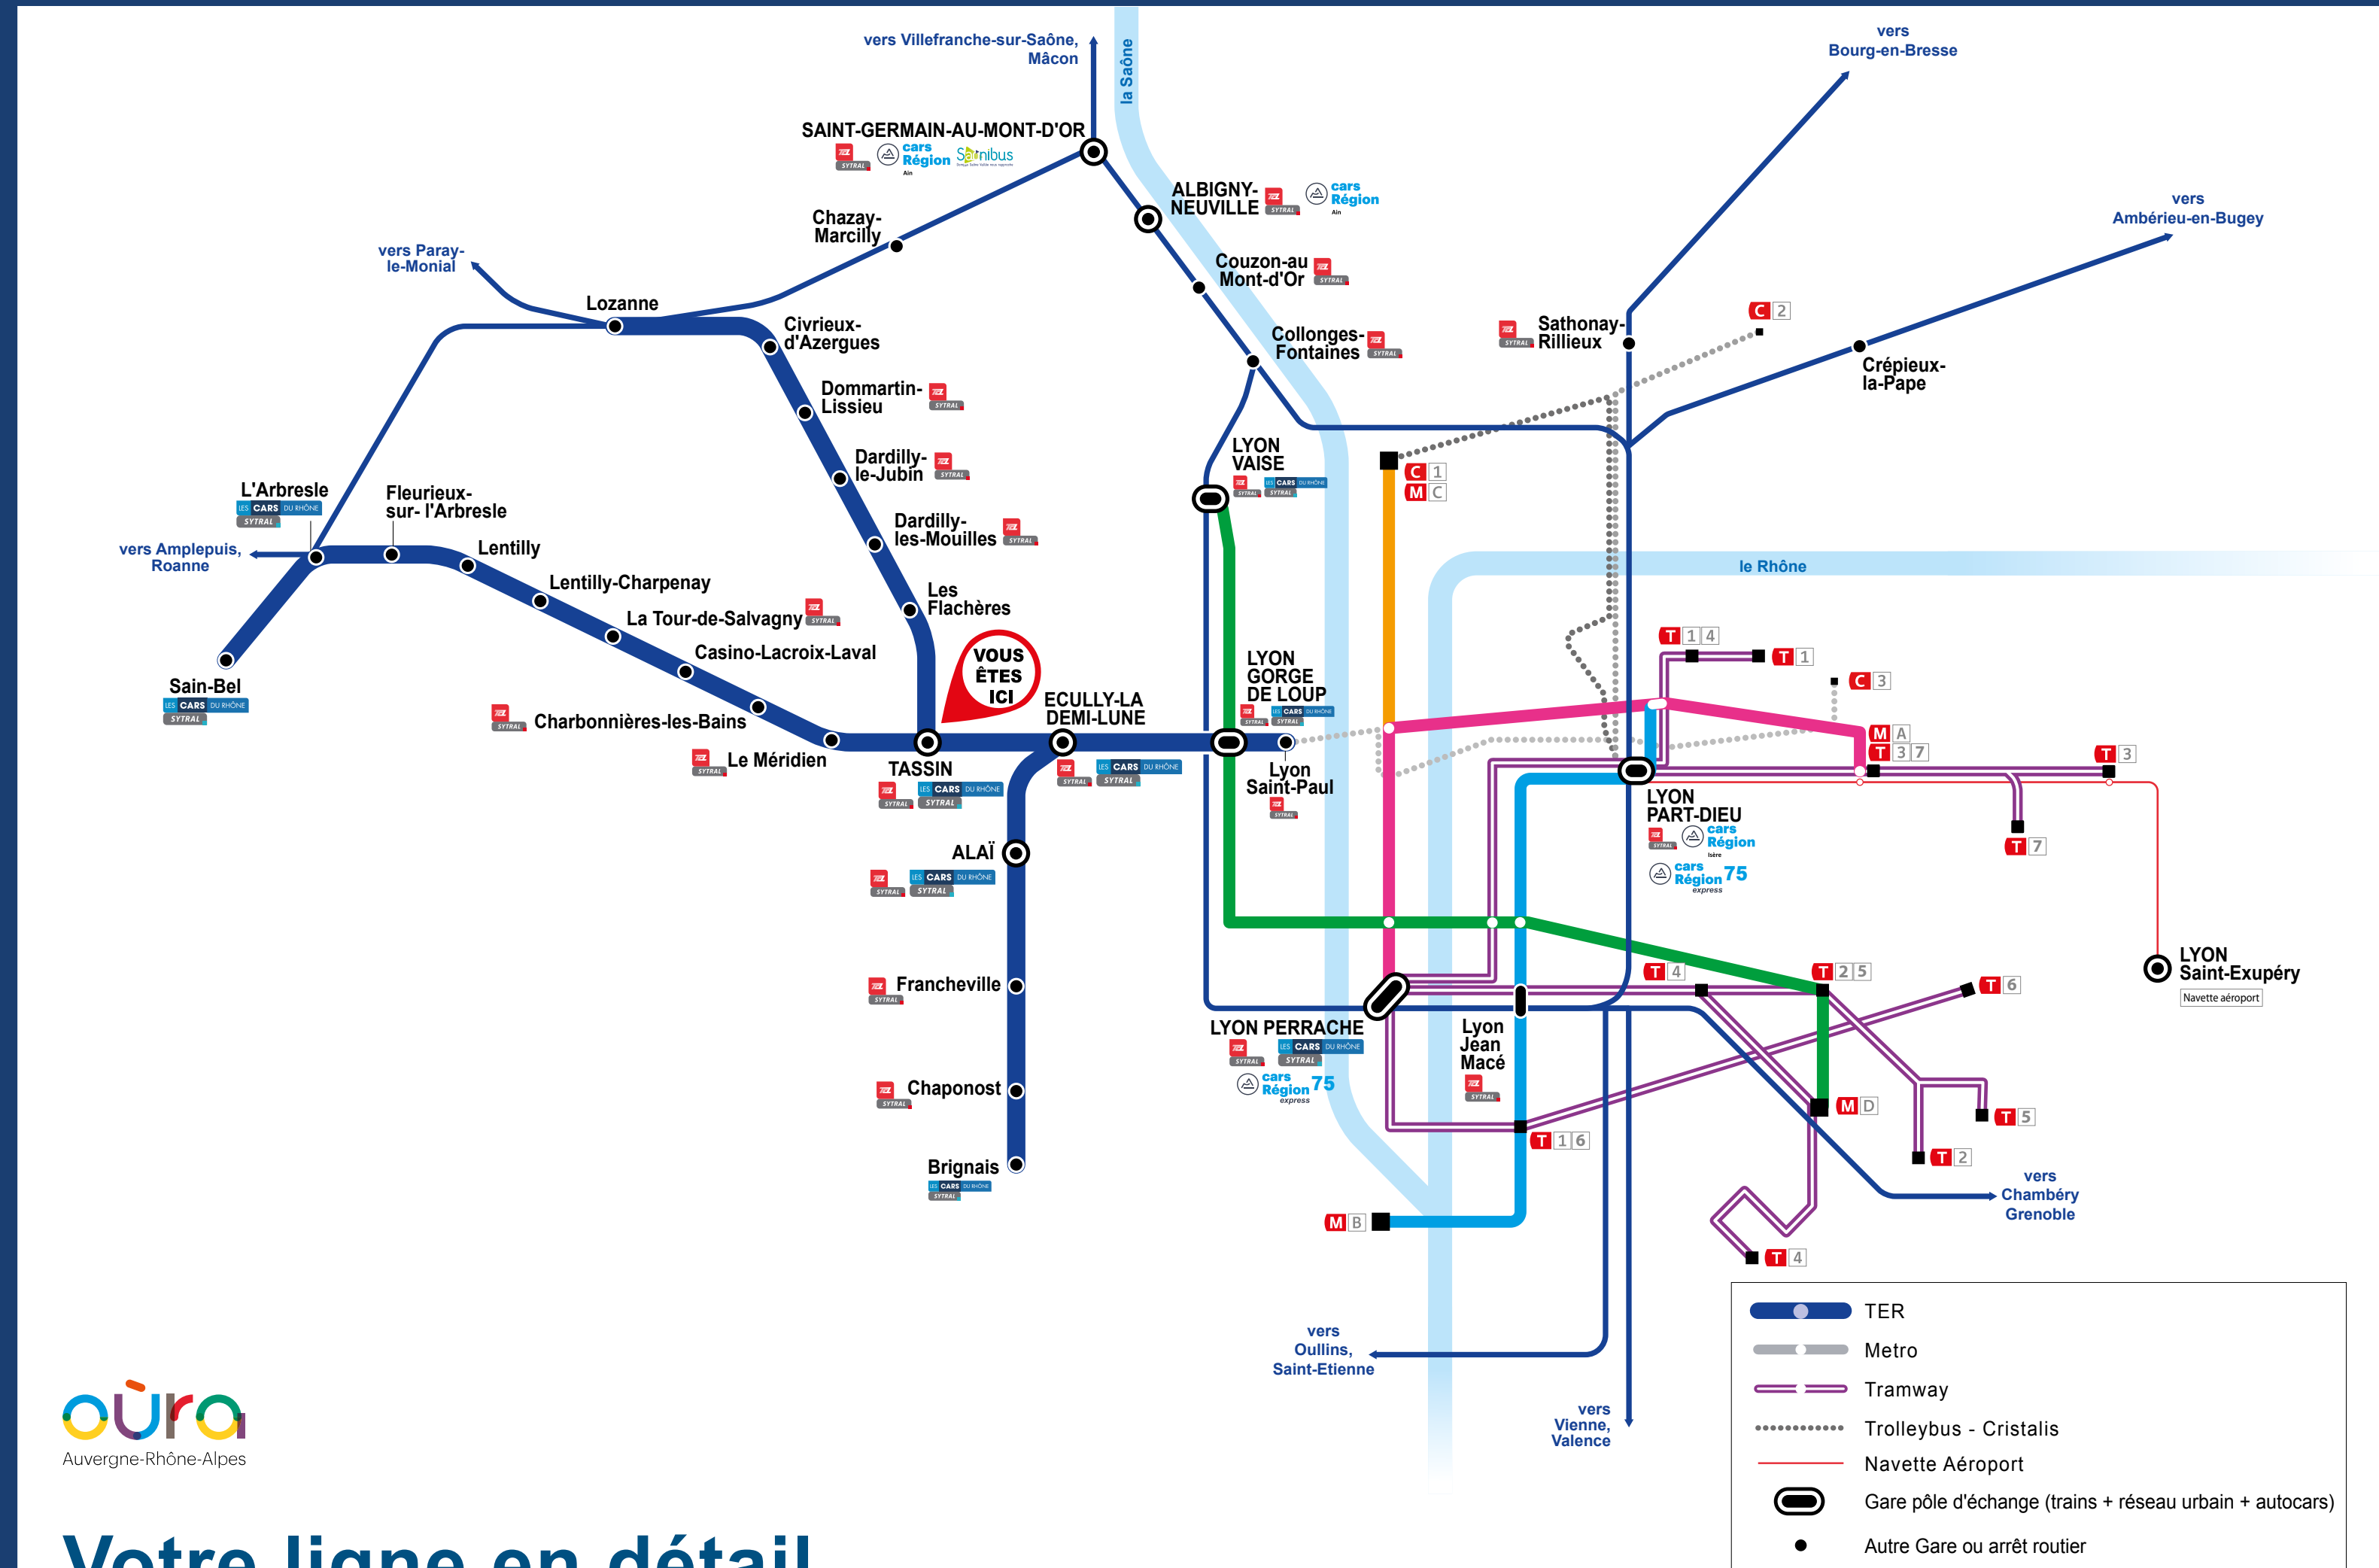

L'intermodalité en gare

TER et les autres réseaux de transport