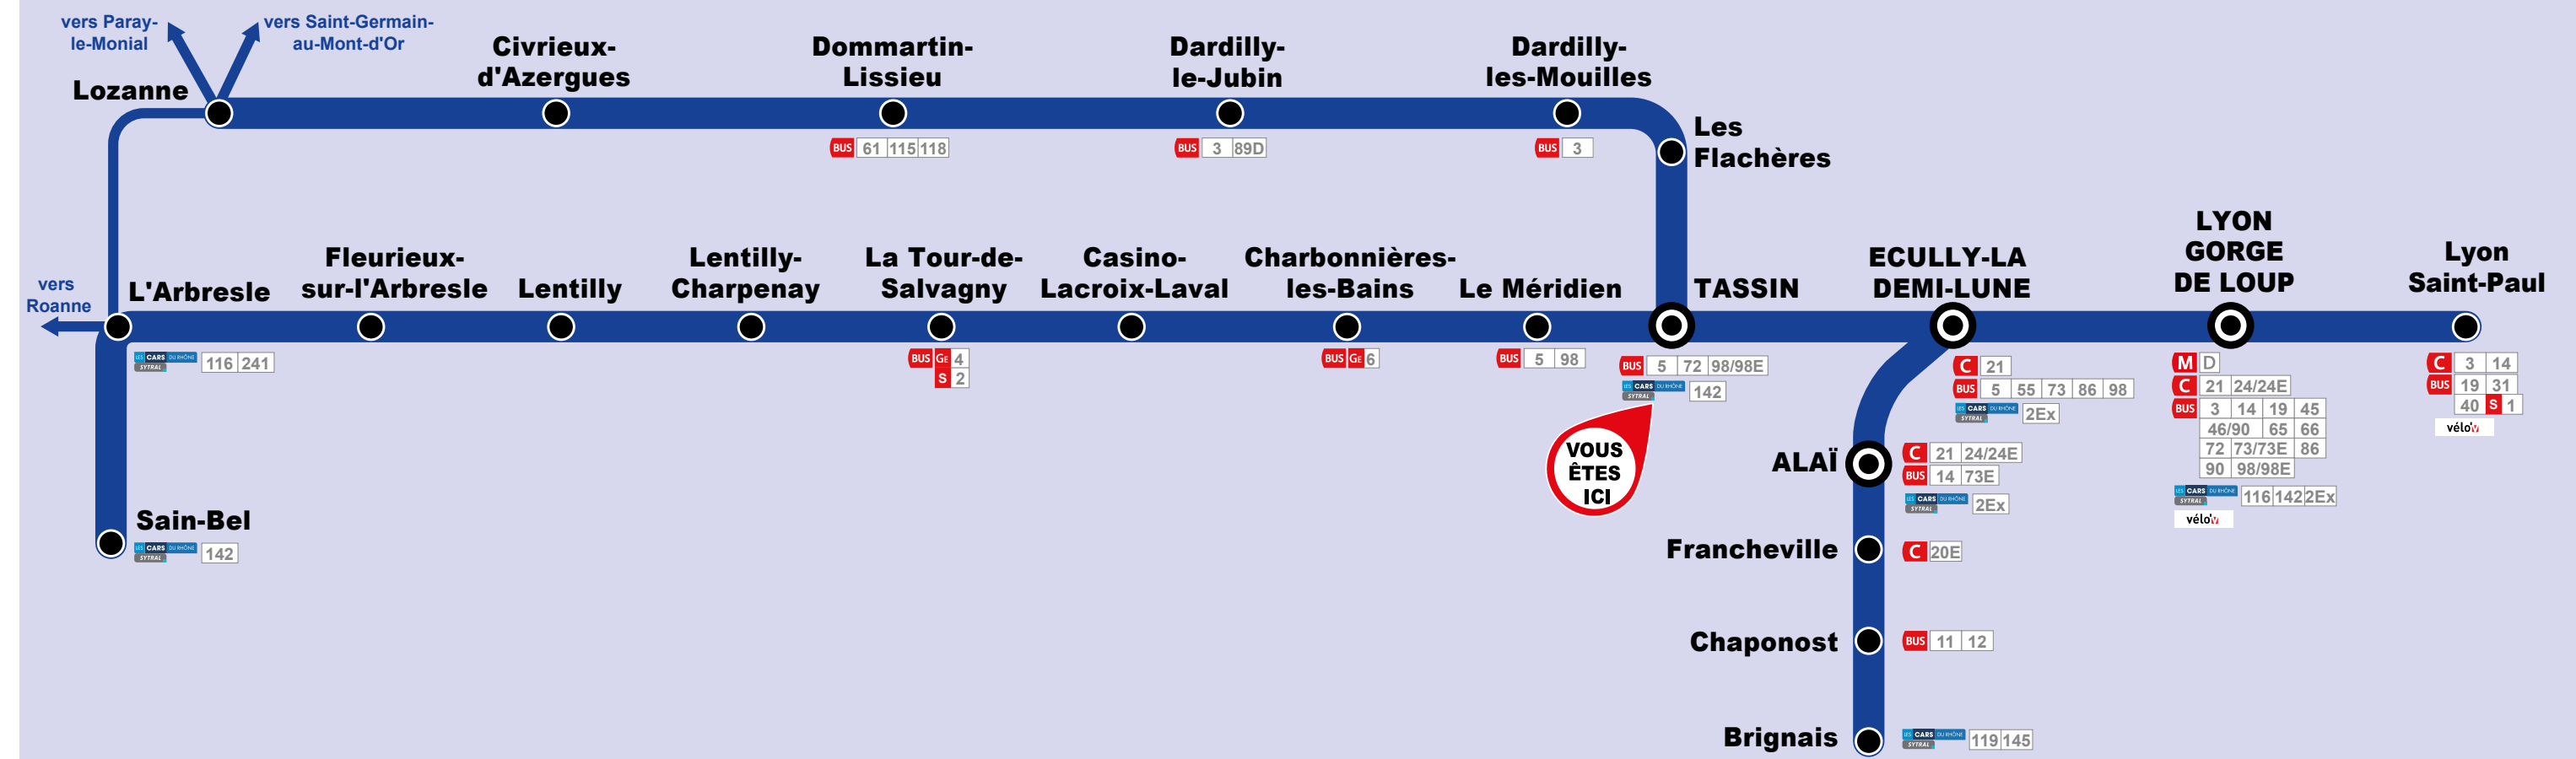

Voire ligne en détail

Les lignes interurbaines

Code	Destination
116	Gorge-de-Loup - Cours-la-Ville
119	Perrache - Milleville
142	Gorge-de-Loup - Avezie-L'Argentière
145	Oullins - Rive-de-Gier
241	L'Arbresle - Chevinay
2EX	Gorge-de-Loup - Chazelles-sur-Lyon

Les lignes urbaines

Si vous souhaitez des informations concernant les réseaux urbains, veuillez-vous reporter à l'affiche concernant les Informations Réseau

Code	Destination
M A	Perrache - Vaulx-en-Velin La Soie
M B	Charpennes - Part-Dieu Vivier-Merle - Jean-Macé - Stade de Gerland - Oullins
M C	Hôtel-de-Ville - Cuire
M D	Vaise - Gorge-de-Loup - Vénissieux
F 1	Vieux Lyon - Saint-Just
F 2	Vieux Lyon - Fourvière
T 1	Debouze - Perrache - Part-Dieu Vivier-Merle - Hôtel de Région/Monrochet - IUT Feysine
T 2	Hôtel de Région Monrochet - Saint-Priest Bel-Air
T 3	Part-Dieu Vilette - Meyzieu Z.I.
T 4	La Doua Gaston Berger - Part-Dieu Vilette - Vénissieux - Hôpital Feytaud Vénissieux
T 5	Grange-Blanche - Euroexpo
T 6	Debouze - Hôpitaux Est Pinel
T 7	Vaulx-en-Velin La Soie - Décines OL Vallée
C 3	Saint Paul - Vaux La Grappinière
C 14	Jean-Macé - Les Sources
C 20E	Bellecour - Fort du Bruissin
C 21	Gorge-de-Loup - Perrache
M 24/24E	Gorge-de-Loup - Craponne Val d'Izeron/Gymnase Edouard-Catalan
BUS 3	Gorge-de-Loup - Dardilly Le Jubin / Limonest Puy d'Or
BUS 5	Pont Mouton - Charbonnières Les Verrières
BUS 11	Oullins - Thurins mairie
BUS 12	Oullins - Saint-Genis 2
BUS 14	Gorge-de-Loup - Oullins
BUS 19	Hôtel-de-Ville Louis-Pradel - Le Peroller
BUS 31	Perrache / Vaise - Cité Edouard-Herriot
BUS 40	Bellecour - Neuville
BUS 45	Croix-Rousse - Valdo
BUS 46	Perrache - Boyer
BUS 55	Perrache - Campus Lyon Ouest
BUS 61	Vaise - Lissieu Montluzin
BUS 65	Gorge-de-Loup - Charcot La source
BUS 66	Saint-Just - Champagne Ecoles
BUS 72	Gorge-de-Loup - Sainte-Consorte
BUS 73/73E	Gorge-de-Loup - Brindas
BUS 96	Gorge-de-Loup - La Tour-de-Salvagny Chambettes
BUS 99D	Vaise - Porte-de-Lyon
BUS 90	Valmy Place Fèber - Sainte-Foy Châtelain
BUS 98/98E	Gorge-de-Loup - Marcy Campus Sanofi
BUS 115	Vaise - Bois Dieu (tarification TCL et Cars du Rhône)
BUS 118	Vaise - Belleville-sur-Saône (tarification TCL et Cars du Rhône)
BUS 24	La Tour-de-Salvagny - Techild
BUS 26	Charbonnières - Marcy l'Etoile
BUS 31	Saint-Paul - Confluence Rambaud
BUS 2	La Tour-de-Salvagny - La Tour-de-Salvagny Chambettes
BUS 5	Caluire Bords de Saône - Vieux Crépieux
BUS PL	Lignes Pleine Lune (lignes nocturnes)

Les informations des réseaux de transport

Centres d'information à votre service

Allo TER : ☎ N°Cristal 09 69 32 21 41
info trafic, horaires, billets
du lundi au vendredi de 7h à 19h / le samedi de 8h à 13h
www.ter.sncf.com/auvergne-rhone-alpes.fr

Allo TER : ☎ N°Cristal 09 69 32 21 41
info trafic, horaires, billets
du lundi au vendredi de 7h à 19h / le samedi de 8h à 13h
www.auvergnehonealpes.fr/cars

Transport interurbain du Rhône
Allo : 0800 10 40 36 (appel gratuit depuis un poste fixe)
www.carsdurhone.fr