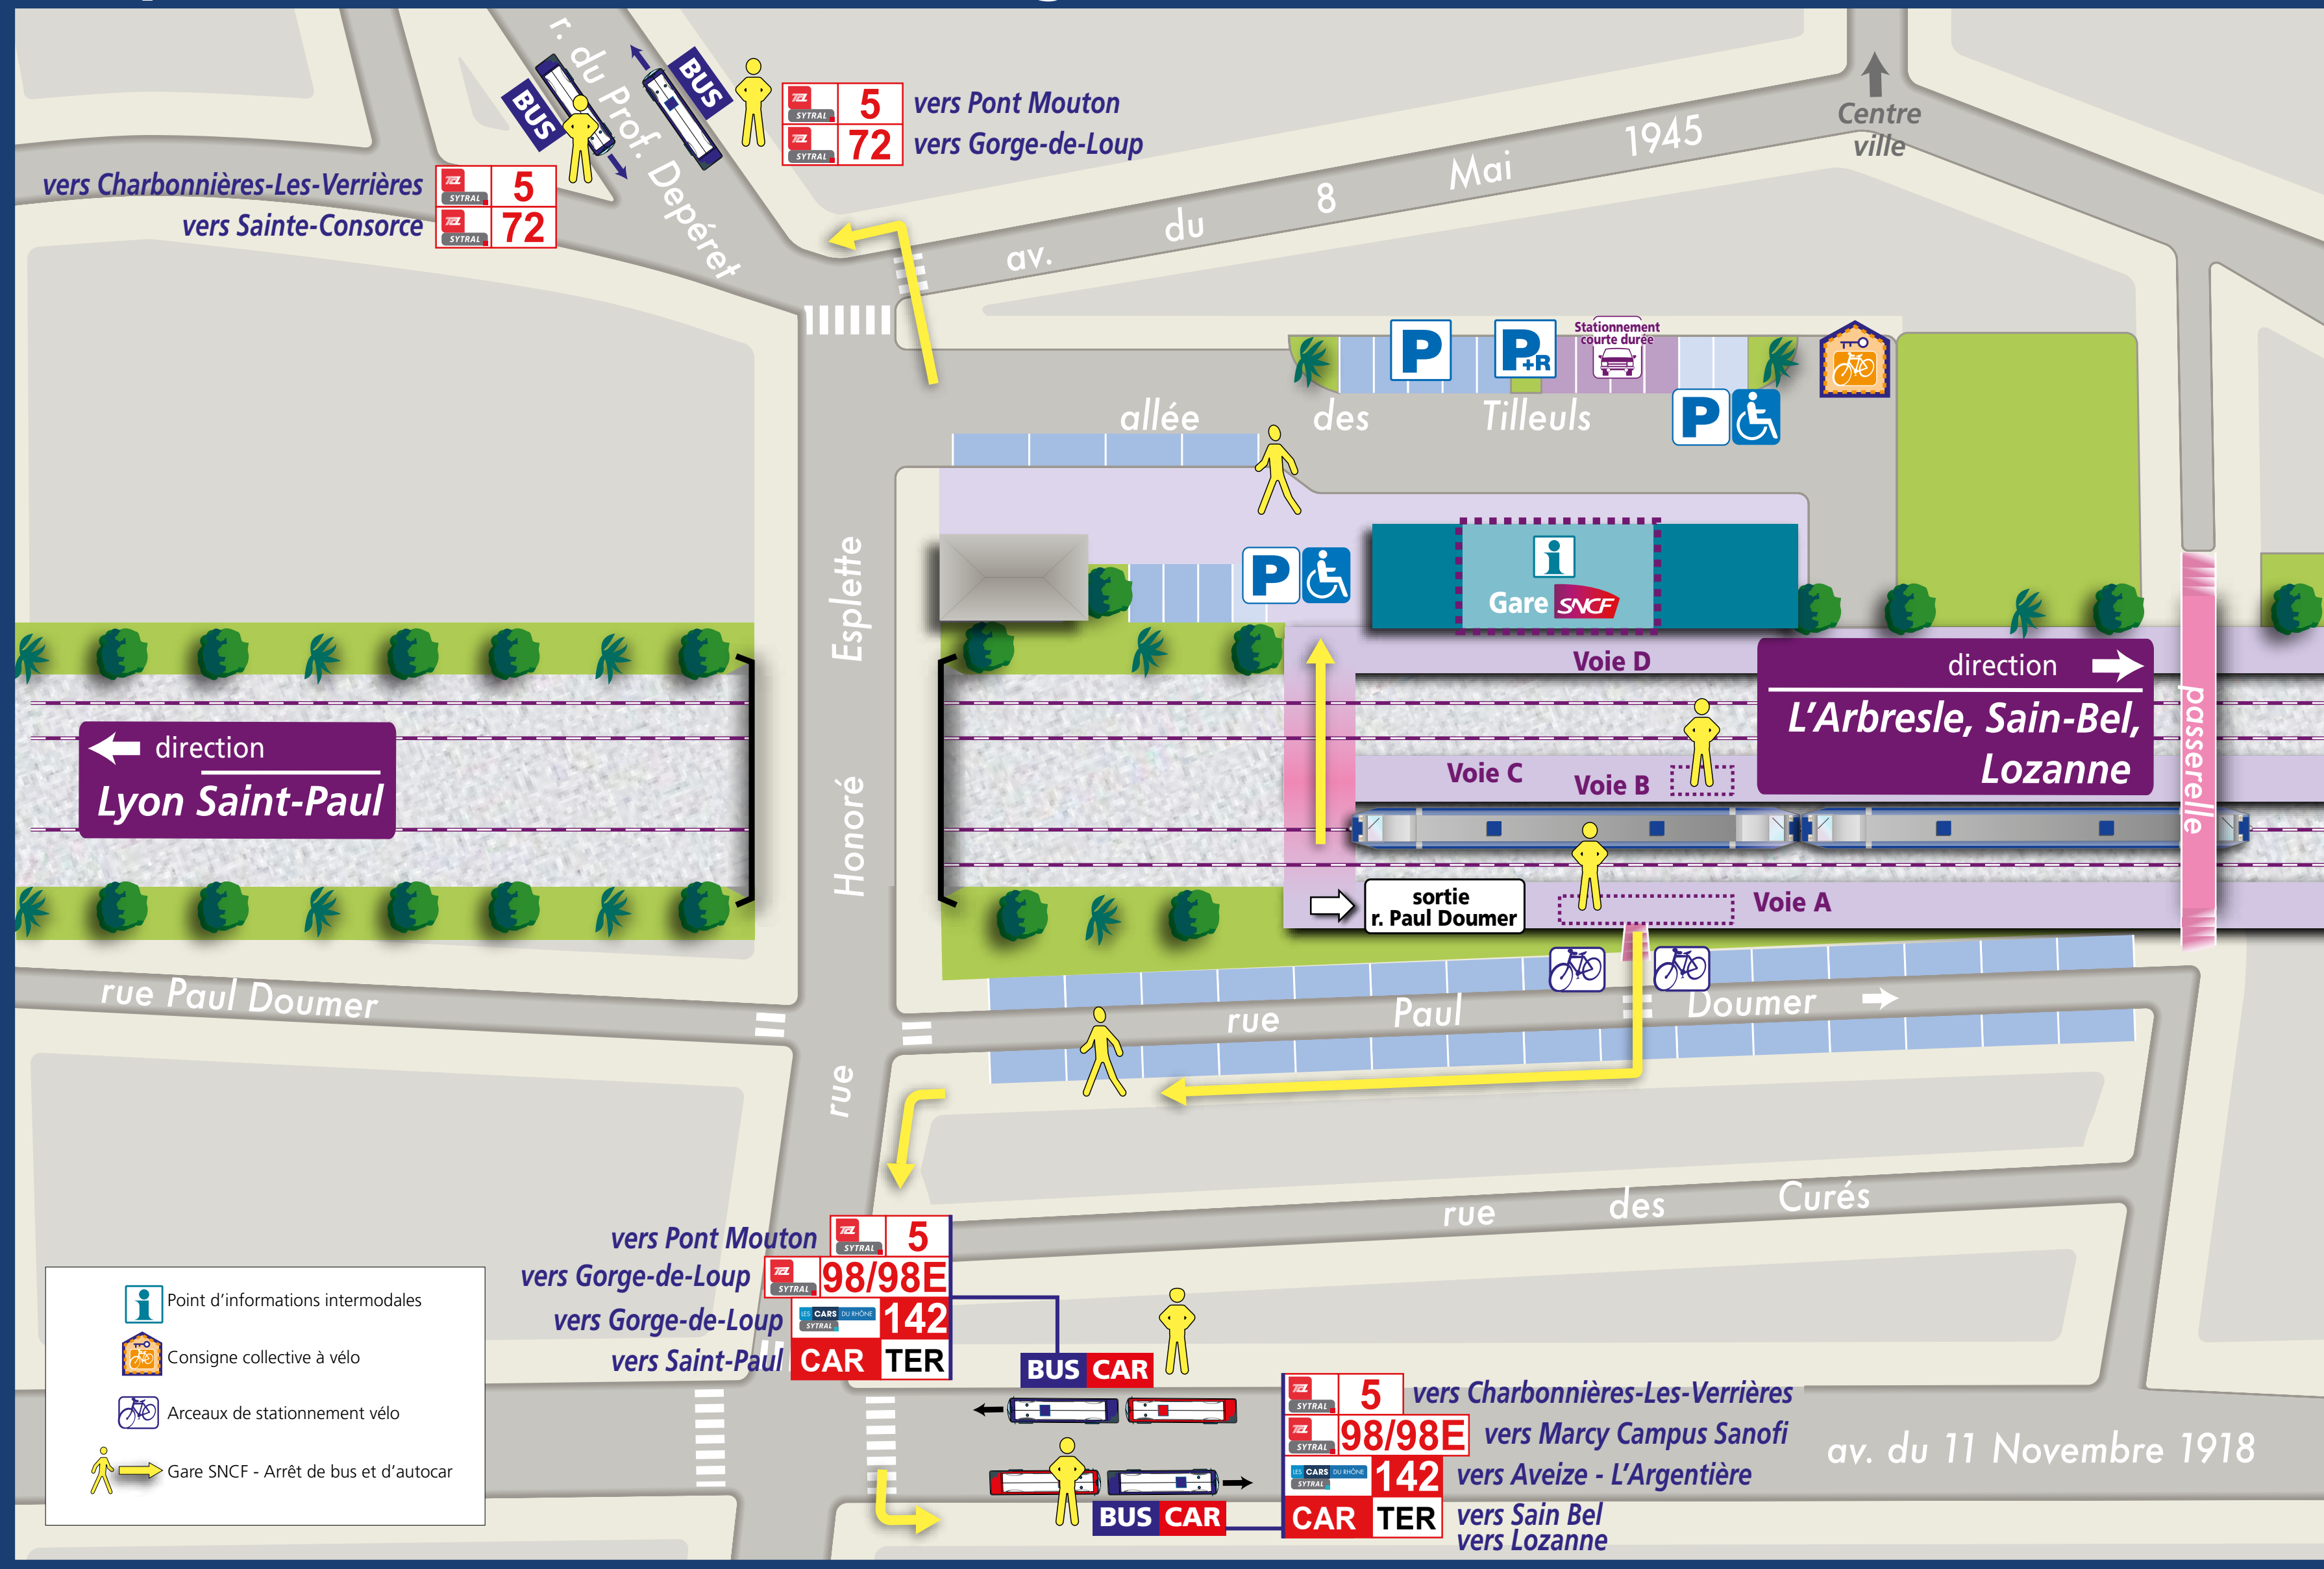

Où prendre le bus et le car à la gare de TASSIN ?

Offre de transport en gare

Offres de transports à proximité de la gare de Tassin

Lignes urbaines

- Transport urbain Lyonnais
- 5 Pont Mouton - Charbonnières Les Verrières
- 72 Gorge-de-Loup - Sainte-Consorte
- 98/98E Gorge-de-Loup - Marcy Campus Sanofi

Lignes interurbaines

- Transport interurbain du Rhône
- 142 Gorge-de-Loup - Avezie - L'Argentière

Autocar TER

- Ligne : Sain-Bel - Saint-Paul
- Ligne : Lozanne - Saint-Paul

Autres services de transport multimodal en gare

- Service TER + Vélo
- Service de réservation de place de stationnement vélo en consigne collective
- Plus d'informations : 0800 30 20 16 (Appel gratuit depuis un poste fixe)
- Retrouvez la liste des gares avec consignes collectives sur le site : www.ter.sncf.com/auvergne-rhone-alpes/gares/services/ter-velo