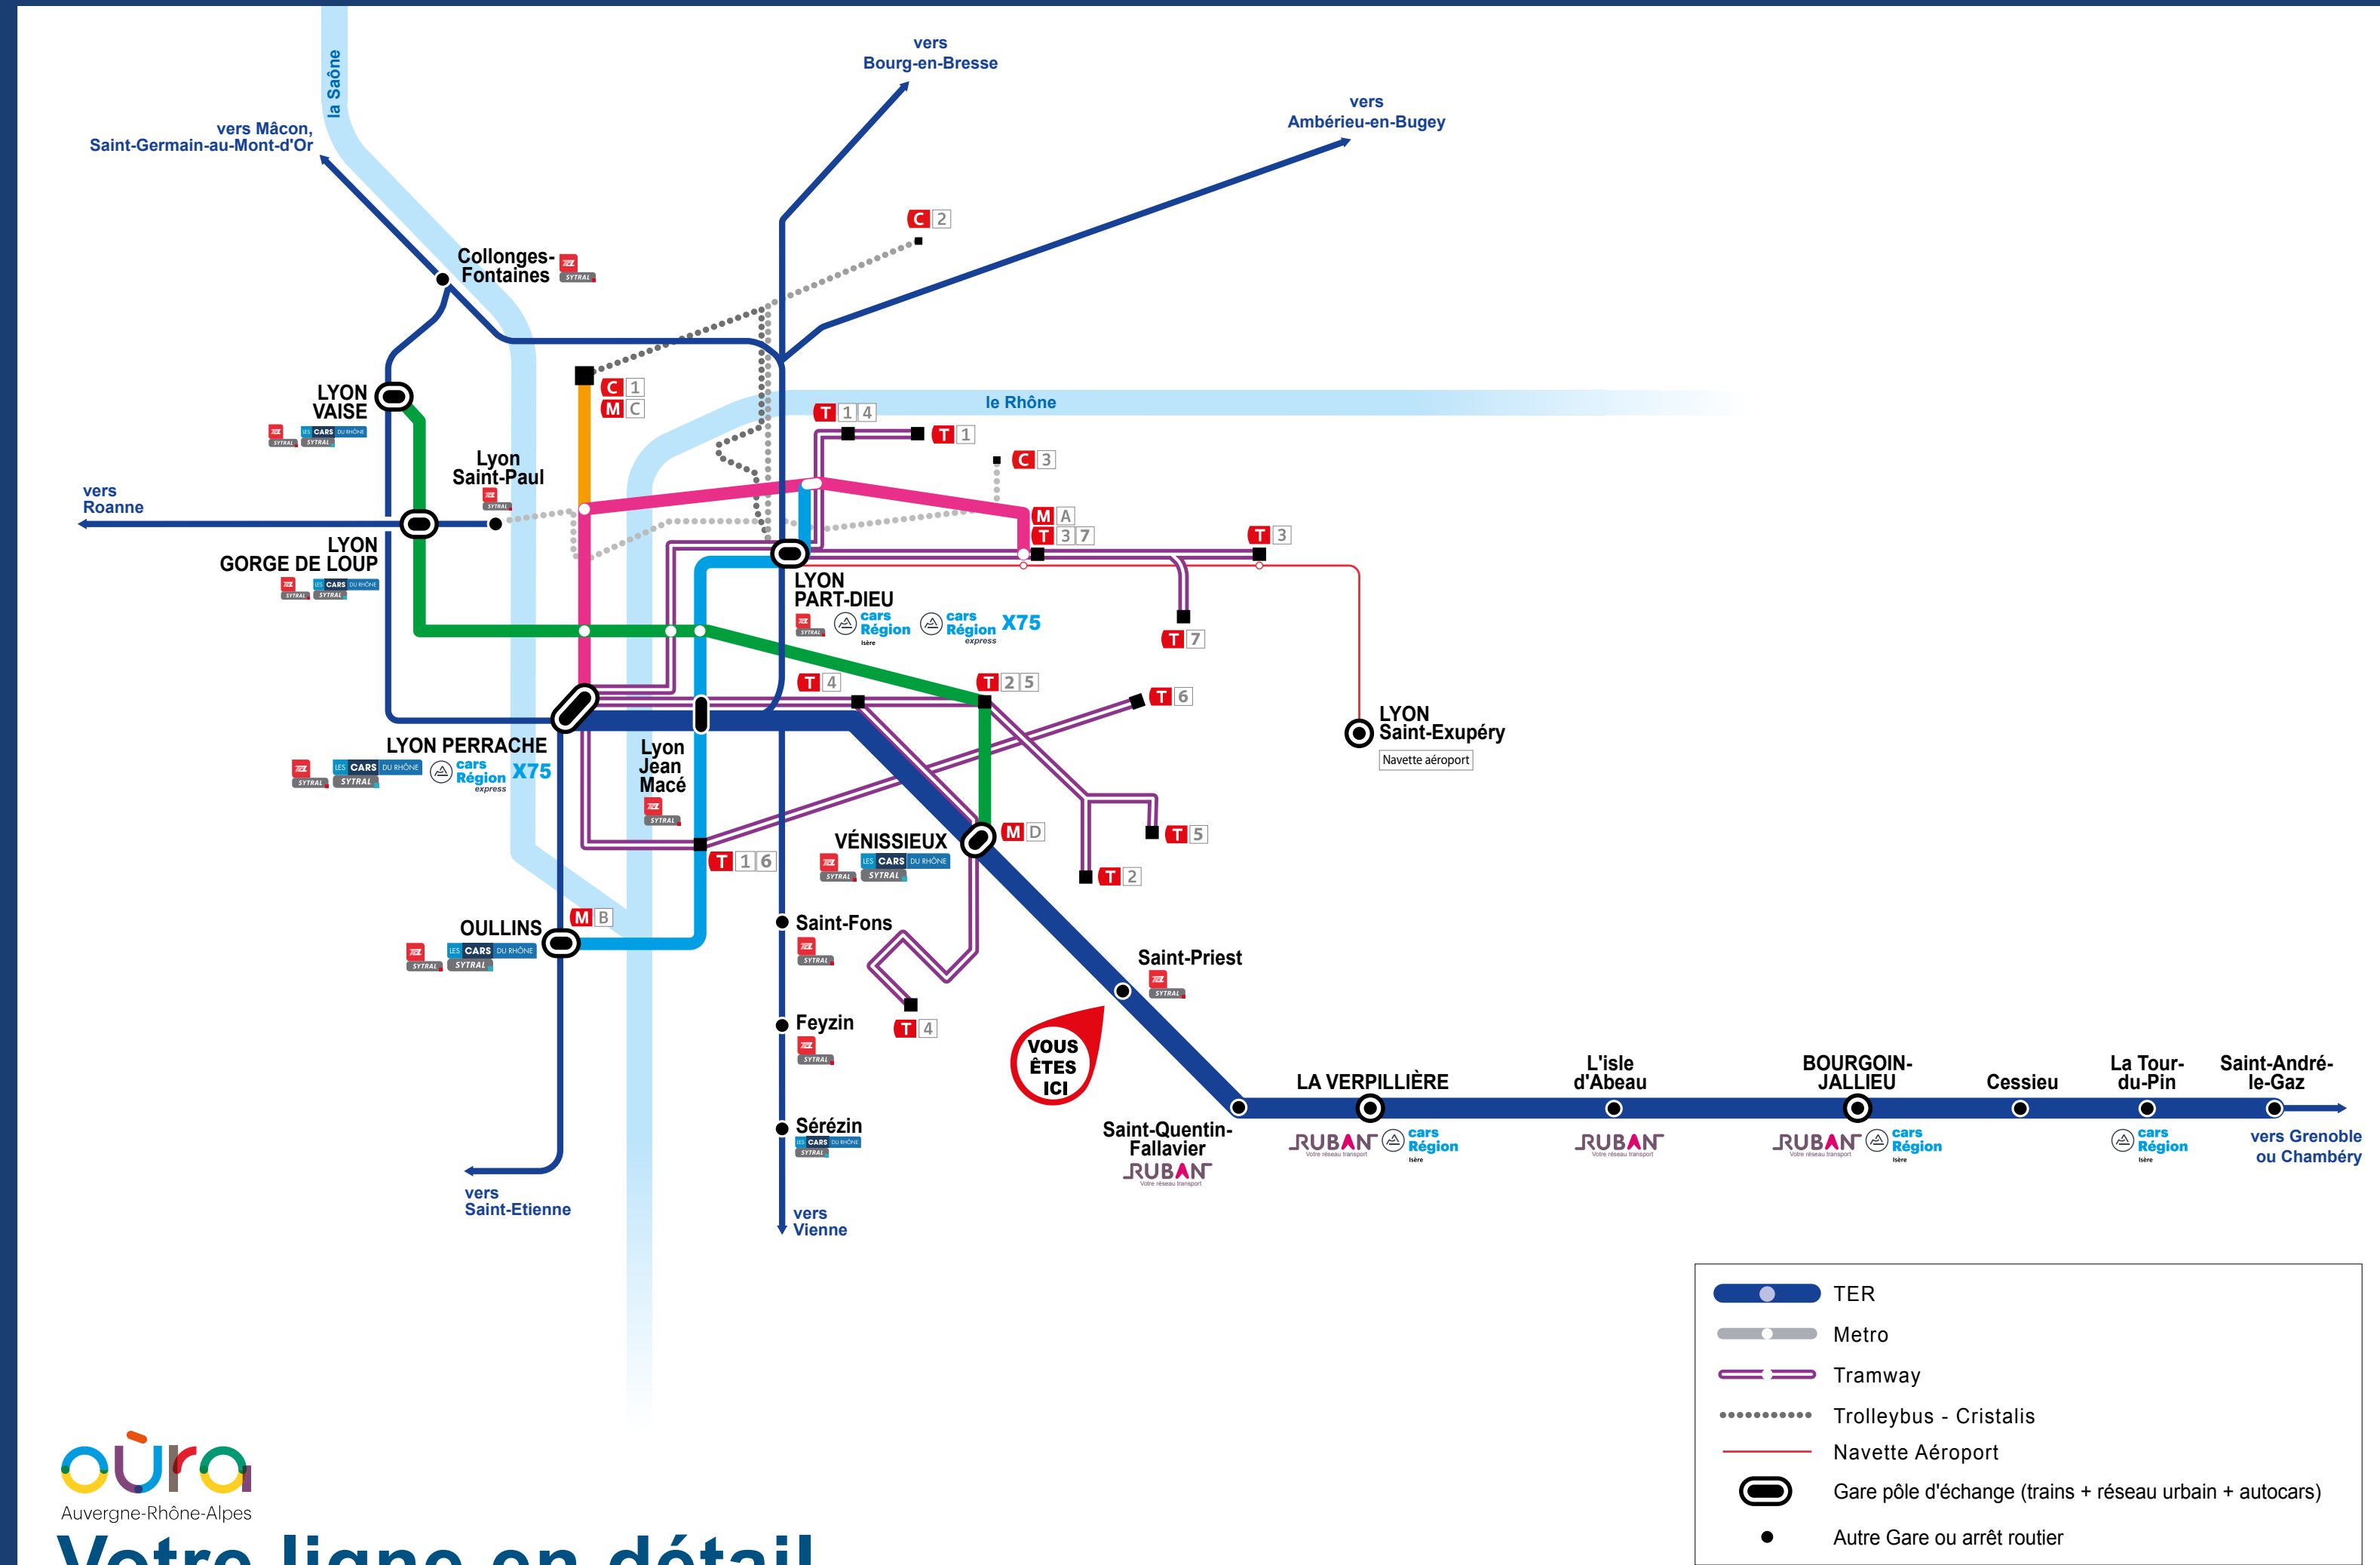

L'intermodalité en gare

TER et les autres réseaux de transport