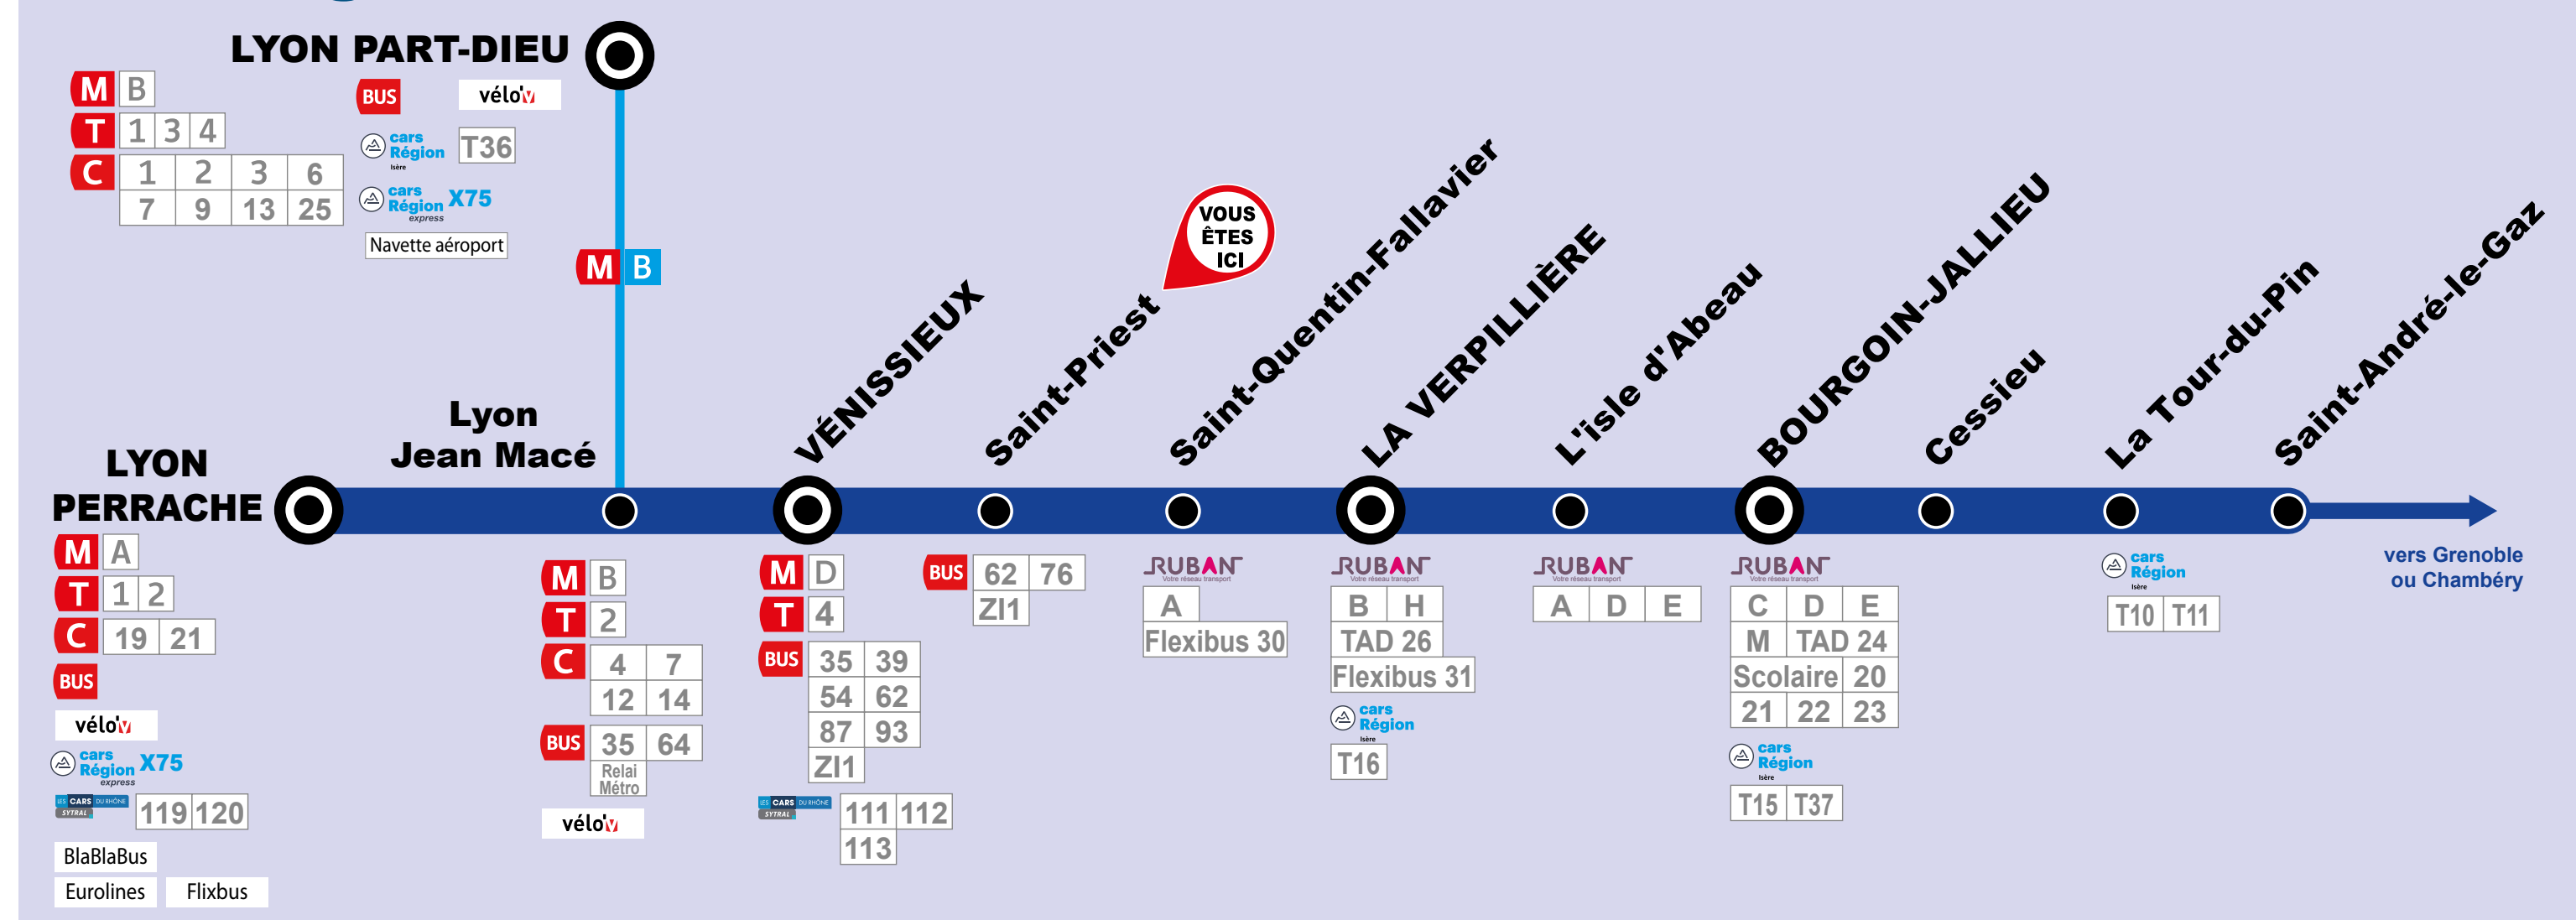

Votre ligne en détail

Les lignes régionales et interurbaines

Les lignes régionales

X75 Lyon - Annonay

Les lignes interurbaines

T10 La Tour-du-Pin - Les Avenières

T11 La Tour-du-Pin - Morestel

T15 Bourgoin-Jallieu - Pont-de-Chéruy

T16 Villefontaine - Pont-de-Chéruy

T37 Bourgoin-Jallieu - Vienne

Cars interurbains du Rhône

T11 Vénissieux - Vienne

T12 Vénissieux - Valencin

T13 Vénissieux - Givors Ville

T19 Millery - Perrache

T20 Givors Ville - Perrache

Z1 Bourgoin-Jallieu - Ecole

Z2 Bourgoin-Jallieu - Châteauvillain

Z3 Bourgoin-Jallieu - Ruy-Montceau

Z4 Bourgoin-Jallieu - Saint-Savin

Les lignes urbaines

A Saint-Quentin Fallavier - L'île d'Abeau

B La Verpillière - Mas de la Raz

C Mozas le Bas - Champaret

D Triforium - Aubry / Bousiseau

E Trois Vallons - Bourgoin-Jallieu

H Navette de La Verpillière

M Triforium - Bourgoin-Jallieu

Z4 TAD : Bourgoin-Jallieu - Crachier

Z6 TAD : La Verpillière - Satolas-et-Bonco

FLEXIBUS 31 La Verpillière - ZA de Chesnes

Bus urbains de Lyon

M A Perrache - Vaulx-en-Velin La Soie

M C Hôtel-de-Ville - Cuire

M D Vaise - Gorge-de-Loup - Vénissieux

F 1 Vieux Lyon - Saint-Just

F 2 Vieux Lyon - Fournière

T 3 Part-Dieu Villette - Meyzieu Z.I.

T 5 Grange-Blanche - Eurexpo

T 6 Debourg - Hôpital-Est Pinel

T 7 Vaulx-en-Velin La Soie - Décines OL Vallée

C Lignes bus majeures

BUS Lignes bus complémentaires

Transport à la demande

vélo Station vélo

Les informations des réseaux de transport

Centres d'information à votre service

Allo TER : [09 69 32 21 41](tel:0969322141)
info trafic, horaires, billets
du lundi au vendredi de 7h à 19h / le samedi de 8h à 13h
www.ter.sncf.com/auvergne-rhone-alpes.fr

Allo TER : [09 69 32 21 41](tel:0969322141)
info trafic, horaires, billets
du lundi au vendredi de 7h à 19h / le samedi de 8h à 13h
www.auvergnehonealpes.fr/cars

Transport interurbain de l'Isère
Allo : 04 76 00 38 38
www.auvergnehonealpes.fr/253-transport-interurbain-cars-region.htm

Transport interurbain du Rhône
Allo : 0800 10 40 36 (appel gratuit depuis un poste fixe)
www.carsdurhone.fr

Transport interurbain et urbain de l'agglomération de Bourgoin-Jallieu
Allo Bourgoin-Jallieu : 04 74 28 04 99
www.rubantransport.com

Transports en Commun Lyonnais
Allo TCL : 04 26 10 12 12 (prix d'un appel local)
www.tcl.fr

Location de vélos en libre-service
www.velov.grandlyon.com

Oura
www.oura.com
Calculs d'itinéraire, informations et boutique en ligne sur tous les réseaux partenaires

Ces informations sont données à titre indicatif