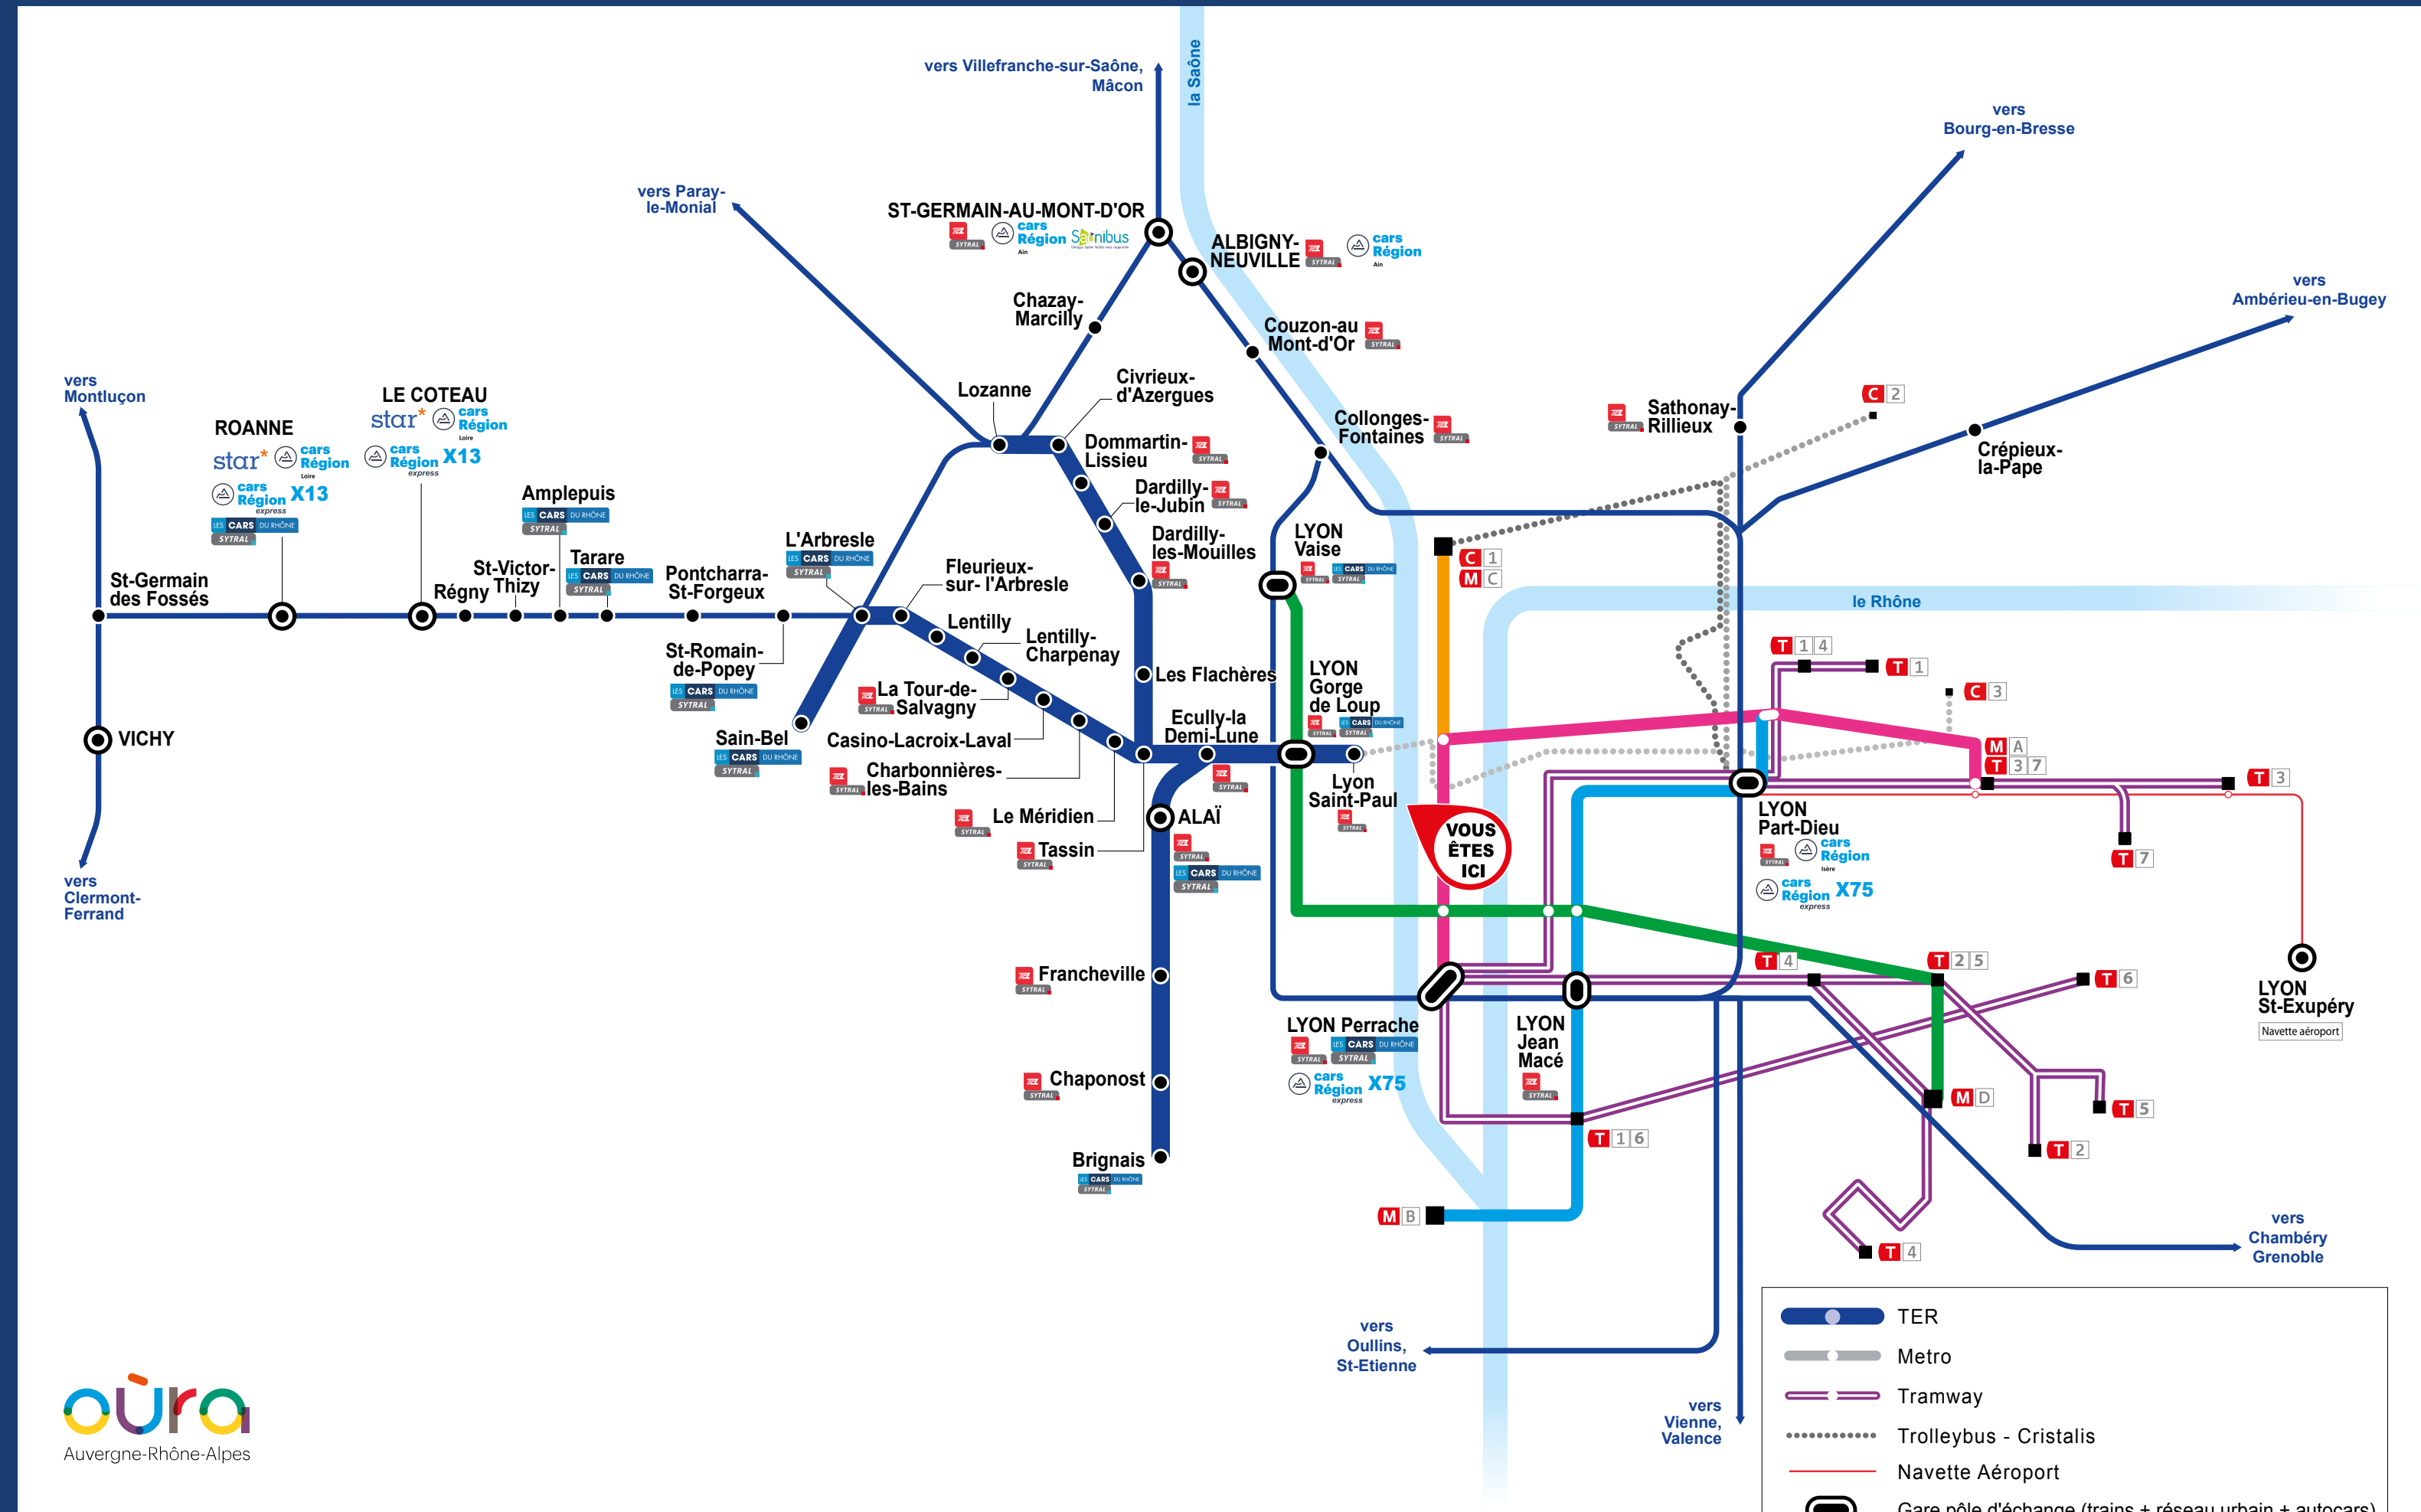

L'intermodalité en gare

TER et les autres réseaux de transport

Votre ligne en détail

Les lignes régionales et interurbaines

- Cars interurbains du Rhône** (uniquement les lignes régulières)
- 116 Gorge-de-Loup gare - L'Arbresle - Amplepuis - Cours-la-Ville
 - 119 Millery - Perrache gare
 - 142 Gorge-de-Loup - Sain-Bel - Aveziz
 - 145 Rive-de-Gier - Brignais gare - Oullins gare - La Mulatière
 - 2Ex Gorge-de-Loup - Piscine Alai gare - Chazelles-sur-Lyon
 - 241 Chevigny - L'Arbresle