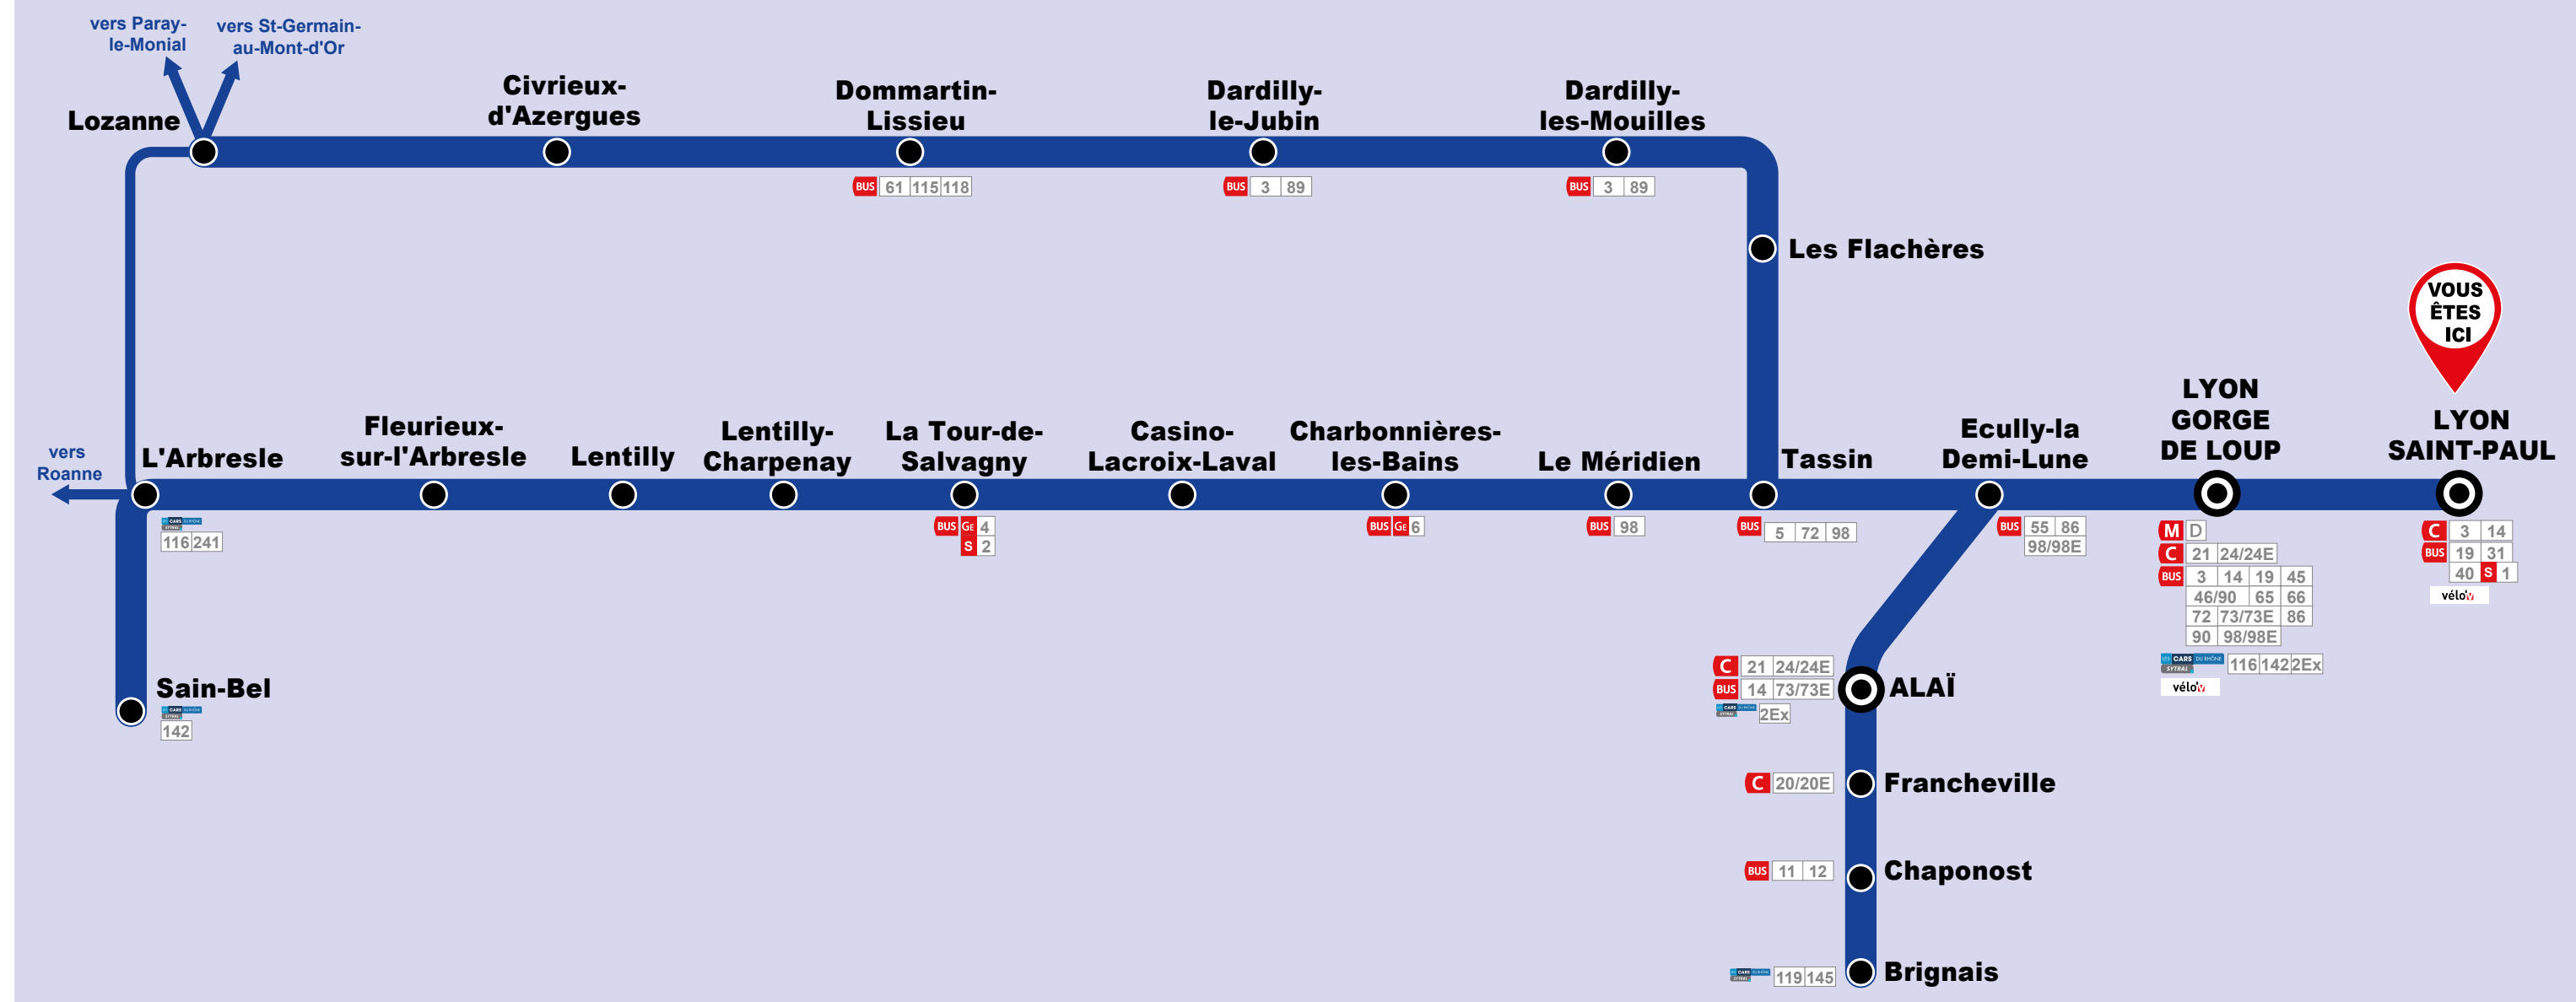

L'intermodalité en gare

TER et les autres réseaux de transport

Votre ligne en détail

Les lignes régionales et interurbaines

- Cars interurbains du Rhône** (uniquement les lignes régulières)
- 116 Gorge-de-Loup gare - L'Arbresle - Amplepuis - Cours-la-Ville
 - 119 Millery - Perrache gare
 - 142 Gorge-de-Loup - Sain-Bel - Aveziz
 - 145 Rive-de-Gier - Brignais gare - Oullins gare - La Mulatière
 - 2Ex Gorge-de-Loup - Piscine Alai gare - Chazelles-sur-Lyon
 - 241 Chevigny - L'Arbresle