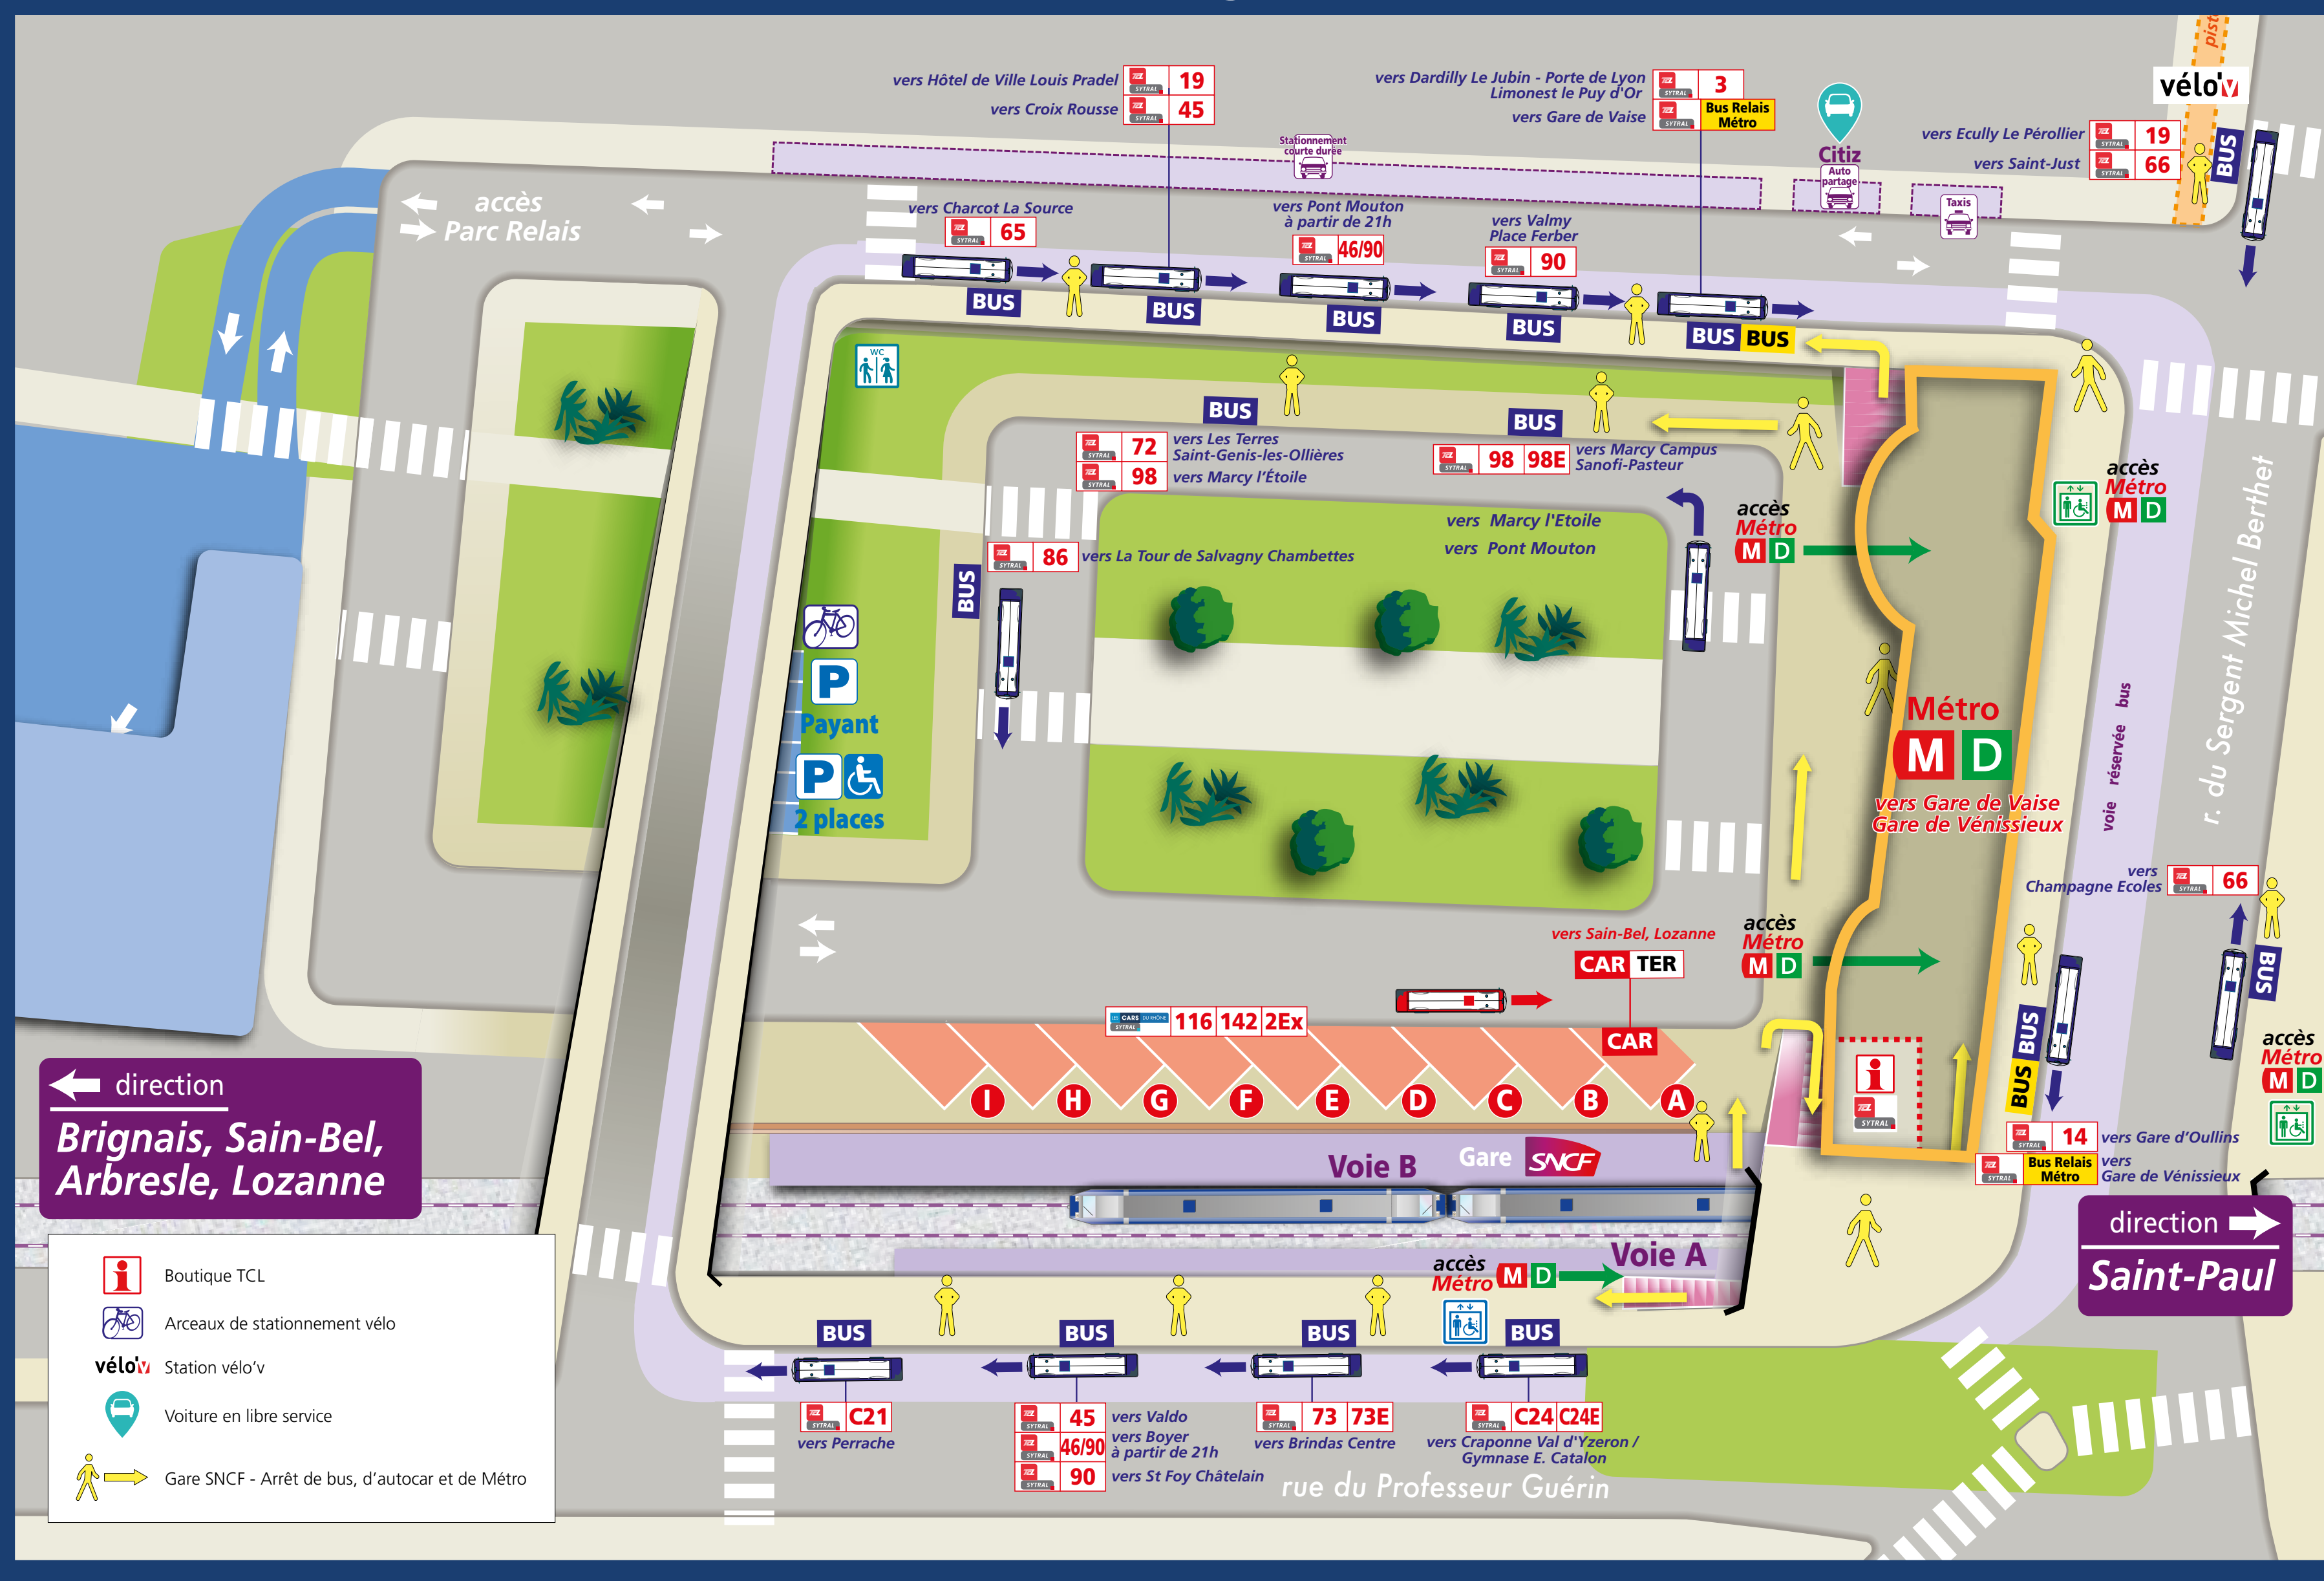

Où prendre le métro, le bus et le car à la gare de LYON GORGE DE LOUP ?

Offre de transport en gare

Offres de transports à proximité de la gare de Lyon Gorge de Loup

Lignes urbaines

- Transport urbain de Lyon
- Ligne de Métro
  - M D Vaise gare - Gorge-de-Loup gare - Vénissieux gare
- Lignes principales
  - C21 Gorge-de-Loup gare - Piscine Alai gare - Perrache
  - C24/24E Gorge-de-Loup gare - Piscine Alai gare - Craponne Val d'Izeron / Gymnase E-Catelon
  - 3 Gorge-de-Loup gare - Dardilly-les-Mouilles gare - Dardilly-Le-Jubin gare ou Limonest Le Puy d'Or
  - 14 Gorge-de-Loup gare - Piscine Alai gare - Oullins gare
  - 19 Hôtel-de-Ville Louis Pradel - Saint-Paul Palais Bondy - Gorge-de-Loup gare - Ecullly le Perollier
  - 45 Croix-Rousse - Gorge-de-Loup gare - Valdo
  - 46/90 Pont Mouton - Gorge-de-Loup gare - Boyer (ligne de nuit à partir de 21h)
  - 65 Gorge-de-Loup gare - Charcot La Source
  - 66 Saint-Just - Gorge-de-Loup gare - Champagne Ecoles
  - 72 Gorge-de-Loup gare - Les Terres ou Val Fontaine Saint-Genis-les-Ollières
  - 73/73E Gorge-de-Loup gare - Piscine Alai gare - Brindas centre
  - 86 Gorge-de-Loup gare - La Tour de Salvagny Chambettes
  - 90 Valmy Place Ferber - Gorge-de-Loup gare - Sainte-Foy Châtelain
  - 98/98E Gorge-de-Loup gare - Ecullly-la Demi-Lune - Parc-de-Lacroix-Laval - Marcy l'Etoile ou Marcy Campus Sanofi Pasteur

vélo'v Station vélo'v

- Arceaux de stationnement vélo
- Station autopartage

Lignes interurbaines

- Transport interurbain du Rhône
  - 116 L'Arbresle - Amplepuis - Cours-la-Ville
  - 142 Lycée Blaise-Pascal - Ecole vétérinaire - Sain-Bel - L'Arbresle - Aveziz
  - 2EX Thurins Le Pont - Chazelles-sur-Lyon

- Autocar TER
  - Ligne 22 : vers Sain-Bel
  - Ligne 23 : vers Lozanne