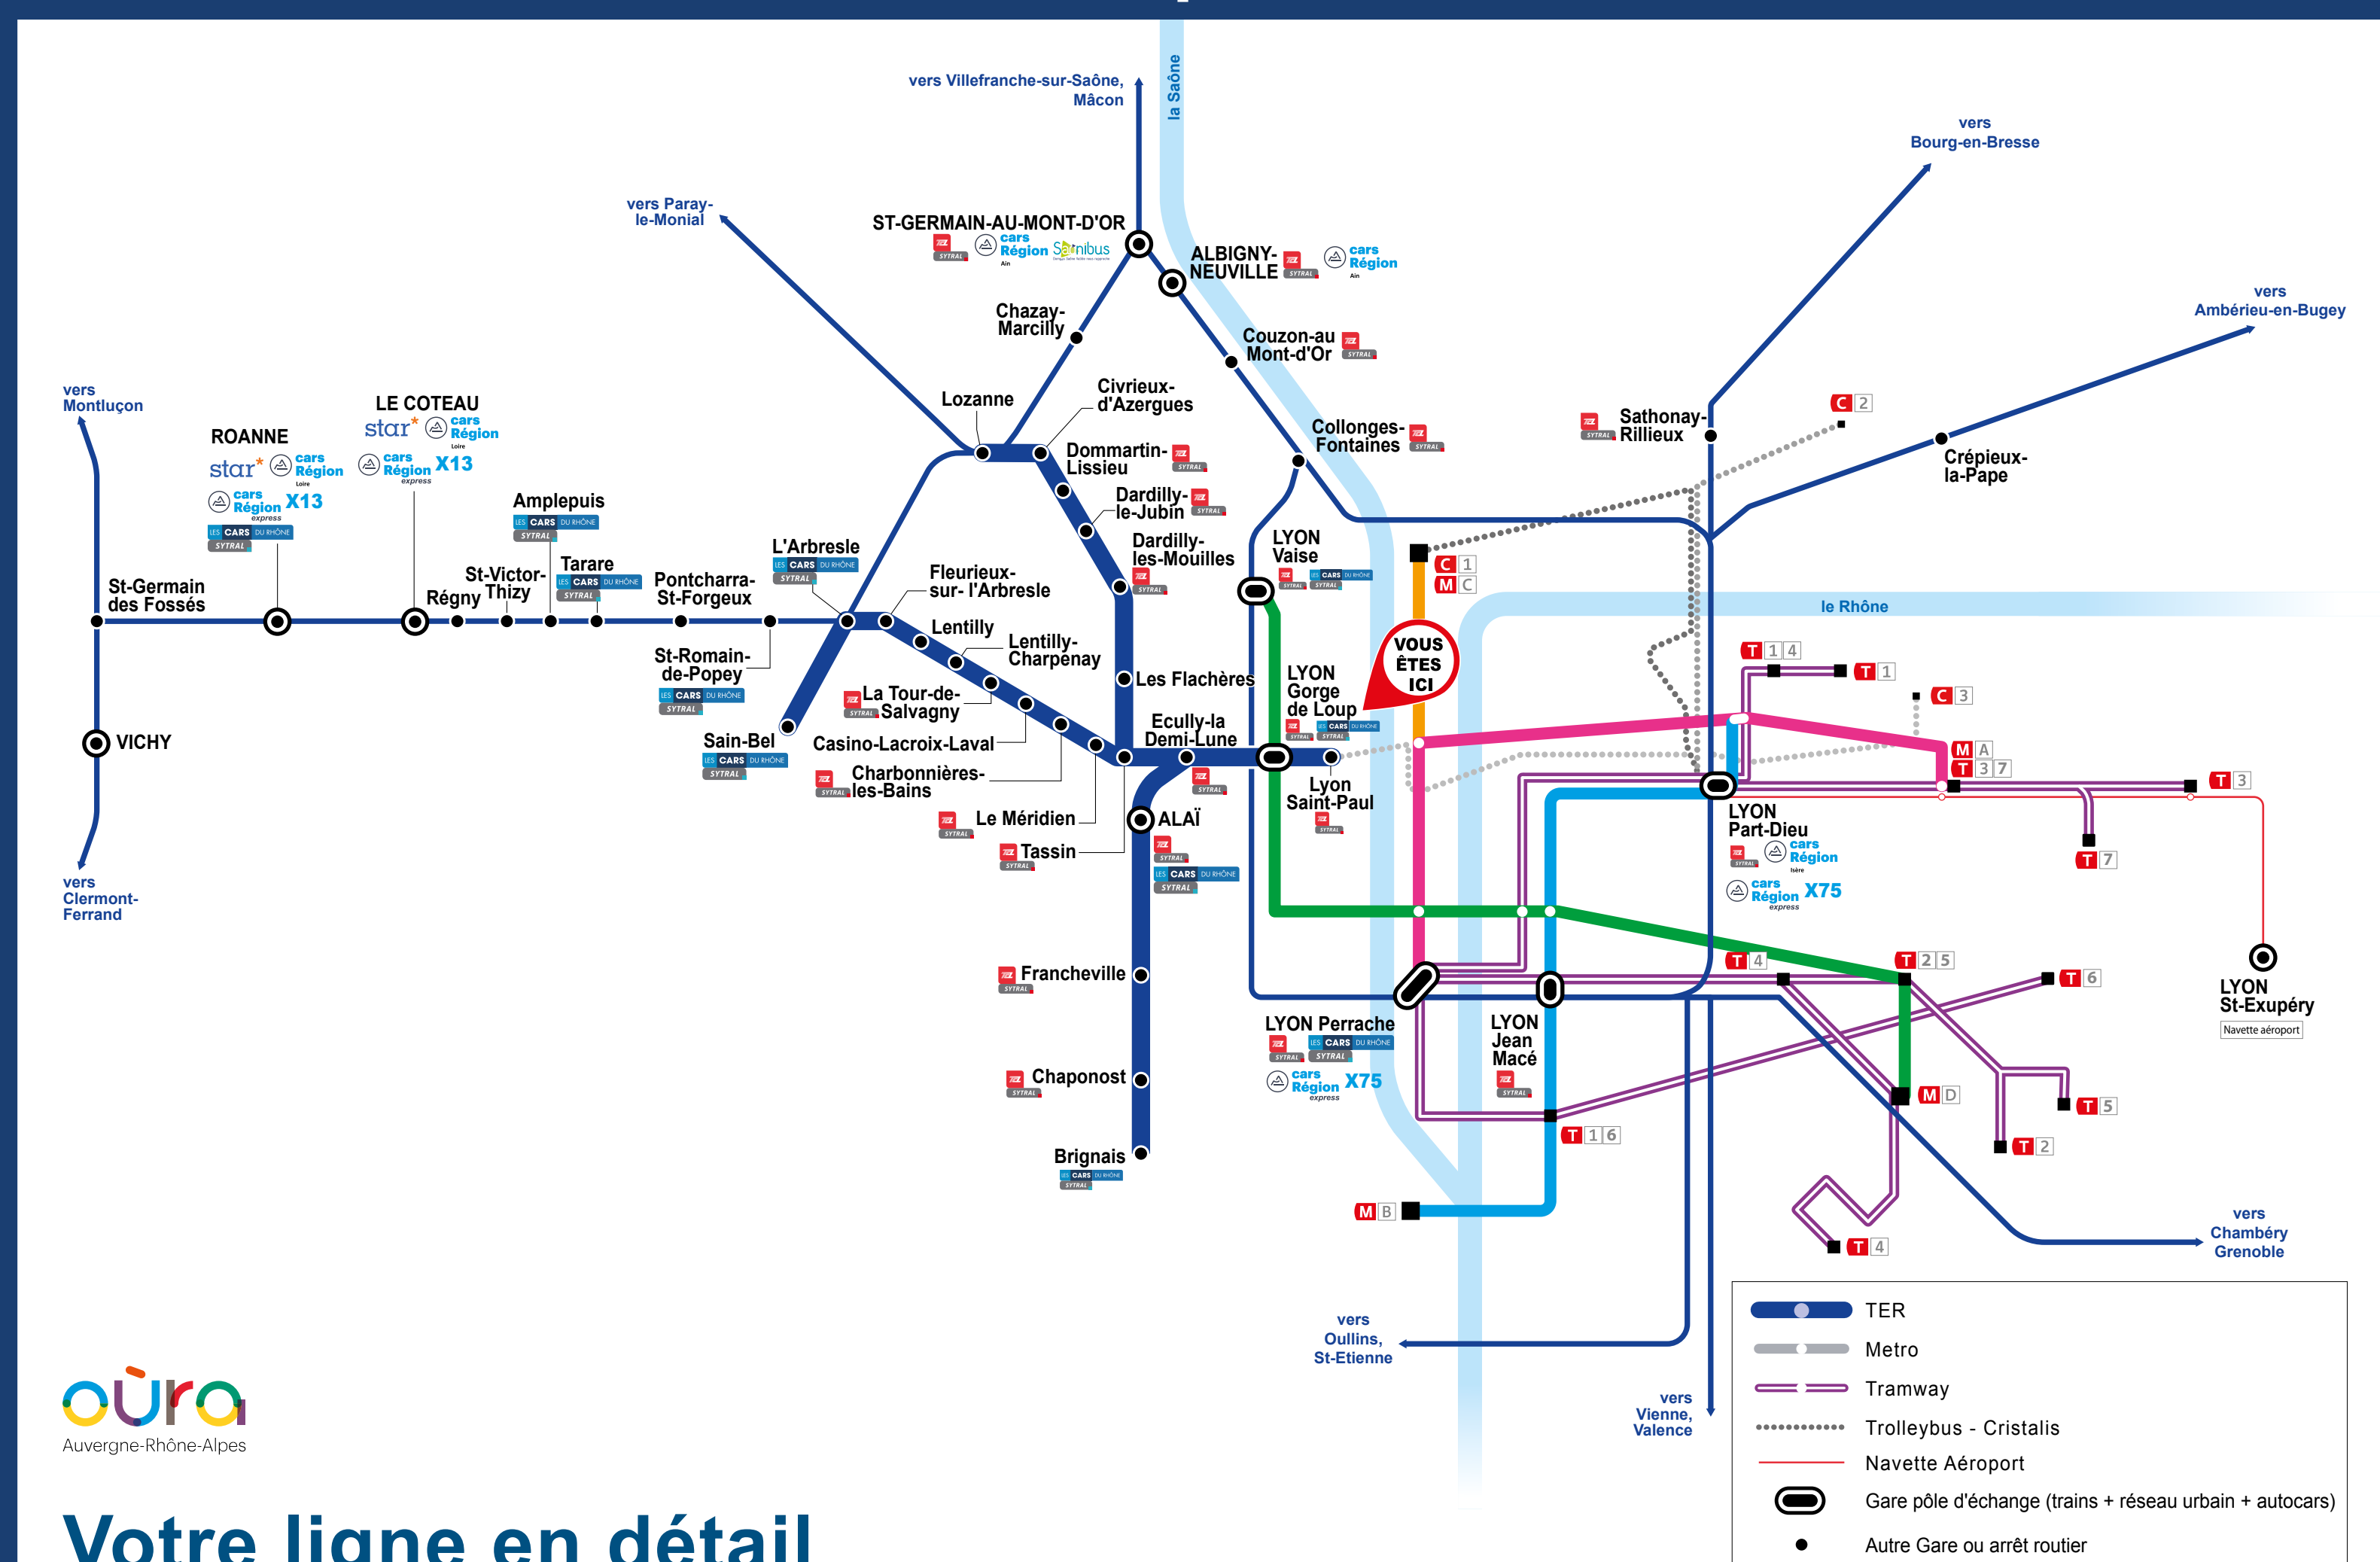

L'intermodalité en gare

TER et les autres réseaux de transport