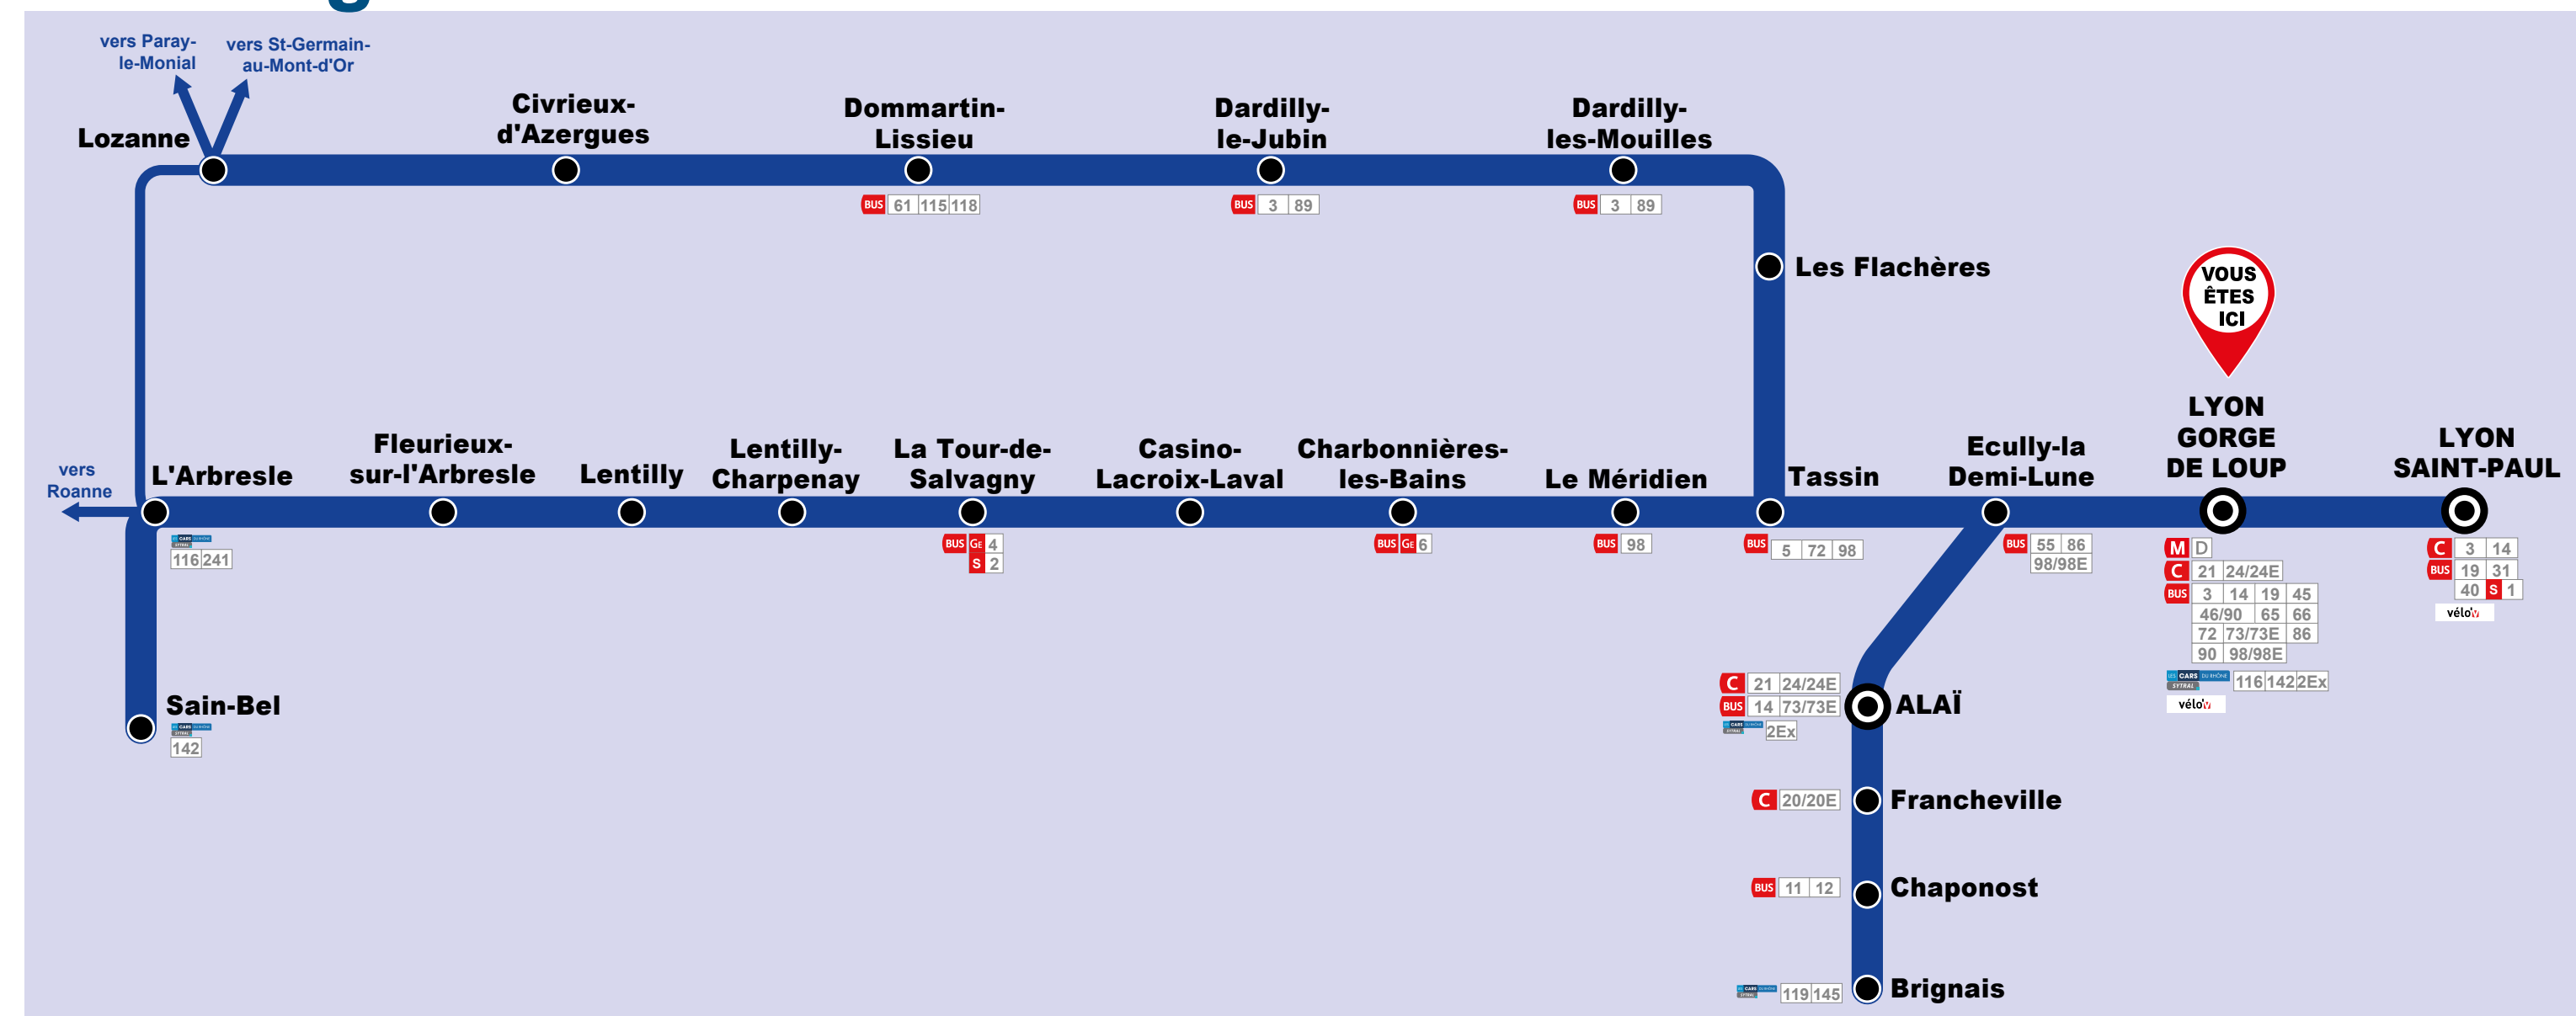

Votre ligne en détail

Les lignes régionales et interurbaines

Cars interurbains du Rhône

- 116 Gorge-de-Loup gare - L'Arbresle - Amplepuis - Cours-la-Ville
- 119 Millery - Perrache gare
- 142 Gorge-de-Loup - Sain-Bel - Aveziz
- 145 Rive-de-Gier - Brignais gare - Oullins gare - La Mulatière
- 2EX Gorge-de-Loup - Piscine Alai gare - Chazelles-sur-Lyon
- 241 Chevigny - L'Arbresle

Les lignes urbaines

Bus urbains de Lyon

- M A Perrache - Vaulx-en-Velin La Soie
- M B Charpennes - Part-Dieu Vivier-Merle - Jean-Macé gare - Stade de Gerland - Oullins gare
- M C Hôtel-de-Ville - Cuire
- M D Vaise gare - Gorge-de-Loup gare - Vénissieux gare
- F 1 Vieux Lyon - Saint-Just
- F 2 Vieux Lyon - Fournivert
- T 1 Debourg - Perrache - Part-Dieu Vivier-Merle - Hôtel de Région/Montrouchet - IUT Feysine
- T 2 Hôtel de Région Montrouchet - Saint-Priest Bel-Air
- T 3 Part-Dieu Vilette - Meyzieu Z1
- T 4 La Doua Gaston Berger - Part-Dieu Vilette - Vénissieux gare - Hôpital Feysin Vénissieux
- T 5 Grange-Blanche - Eurexpo
- T 6 Debourg - Hôpital-Est Pinel
- T 7 Vaulx-en-Velin La Soie - Décines OL Vallée
- C 3 Saint-Paul gare - Hôtel-de-Ville Louis Pradel - Lyon Part-Dieu Jules-Farre - Vaulx-en-Velin La Grappinière
- C 14 Jean-Macé gare - Hôtel-de-Ville Louis Pradel - Saint-Paul Palais Bondy - Vaise gare - Les Sources
- C 20/20E Bellecour - Francheville Taffignon - Fort du Bruissin
- C 21 Gorge-de-Loup gare - Piscine Alai gare - Perrache
- C 24/24E Gorge-de-Loup gare - Piscine Alai gare - Craponne Val d'Izeron / Gymnase E-Catelon
- BUS Lignes bus complémentaires
- BUS PL Lignes Bus Lune (lignes nocturnes)

vélo'v Station vélo'v

Les informations des réseaux de transport

Centres d'information à votre service

Allo TER : 09 69 32 21 41
info trafic, horaires, billets
du lundi au vendredi de 7h à 19h / le samedi de 8h à 13h
www.ter.sncf.com/auvergne-rhone-alpes.fr

Allo TER : 09 69 32 21 41
info trafic, horaires, billets
du lundi au vendredi de 7h à 19h / le samedi de 8h à 13h
www.auvergnerrhonealpes.fr/cars

Transport interurbain du Rhône
Allo : 0800 10 40 36 (appel gratuit depuis un poste fixe)
Du lundi au vendredi de 8h à 18h et le samedi de 8h à 12h
www.carsdurhone.fr

Transports en Commun Lyonnais
Allo TCL : 04 26 10 12 12 (prix d'un appel local)
du lundi au dimanche de 6h à 22h
www.tcl.fr

Location de vélos en libre-service
www.velov.grandlyon.com

Oùra
www.oura.com
Calculs d'itinéraire, informations et boutique en ligne sur tous les réseaux partenaires