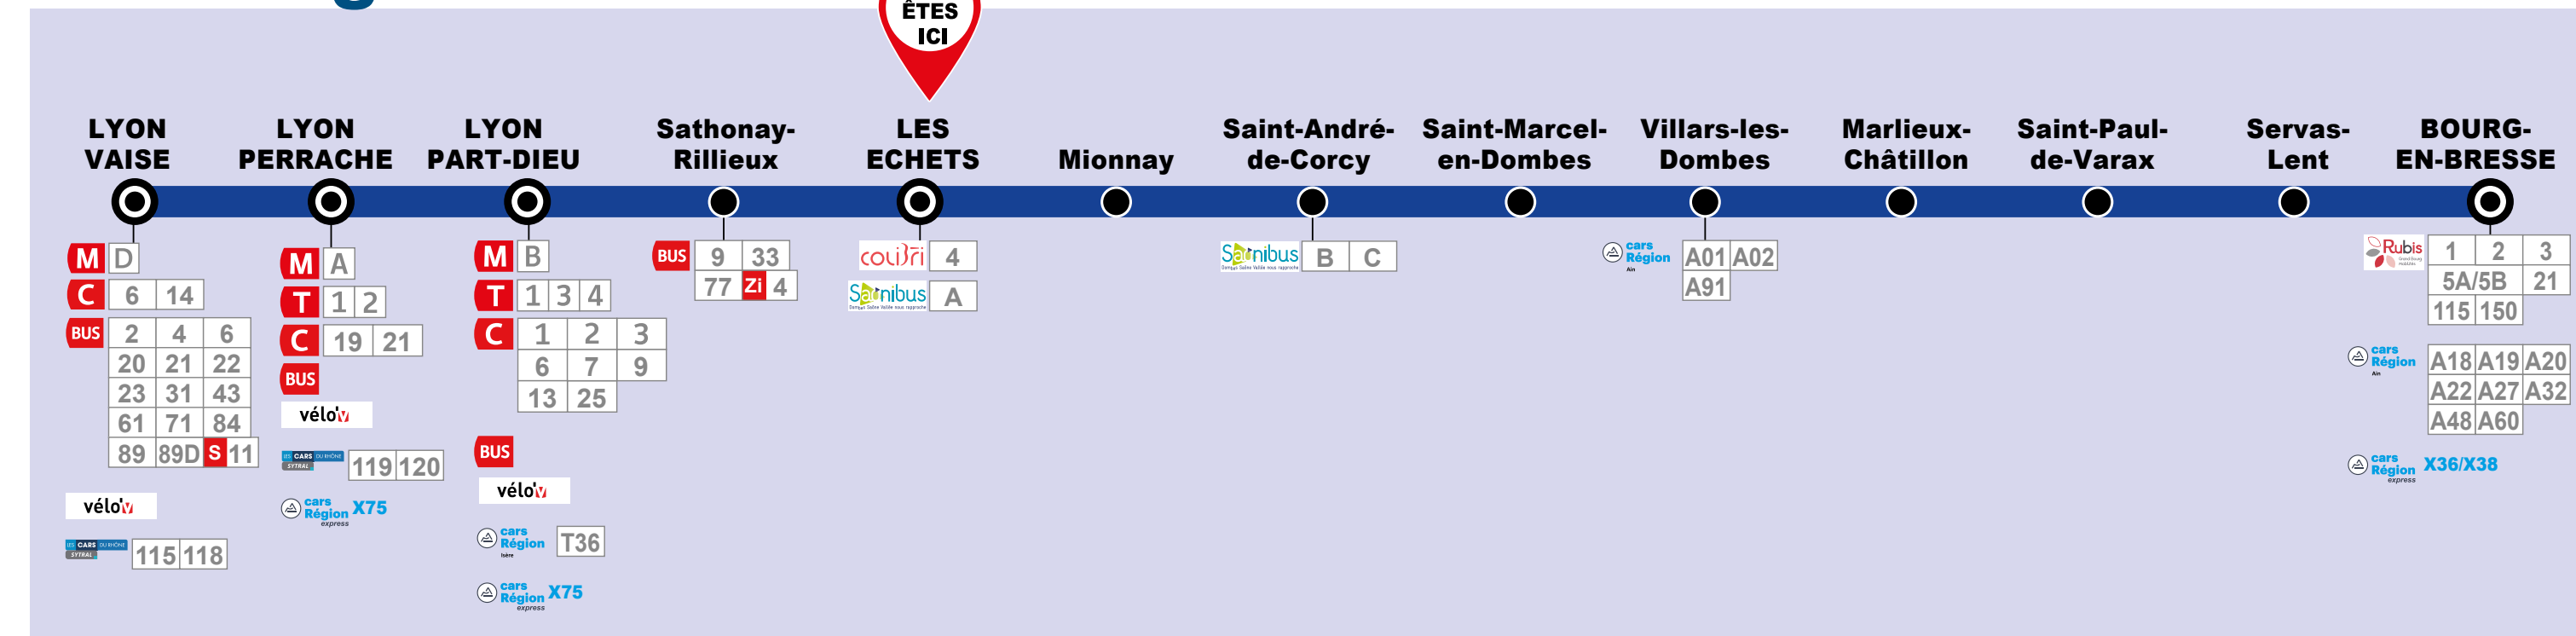

Voire ligne en détail

Les lignes interurbaines

Les lignes régionales

- X36 Bourg-en-Bresse - Bellegarde-sur-Valserine
- X38 Bourg-en-Bresse - Oyonnax
- X75 Lyon - Annonay

Les lignes interurbaines

Cars interurbains de l'Ain

Cars interurbains de l'Isère

- T36 Part-Dieu Vilette - Saint-Jean-de-Bourmay

Cars interurbains du Rhône

Cars interurbains de Grand Bourg Mobilités

- T115 Bourg-en-Bresse - Verjon
- T150 Bourg-en-Bresse - Romenay

- A Les Echets - Trévoux
- B Saint-André-de-Corcy - Neuville-sur-Saône
- C Saint-André-de-Corcy - Trévoux

- 4 Saint-André-de-Corcy - Trévoux

Les lignes urbaines

Bus urbains de Lyon

- M A] Perrache - Vaulx-en-Velin La Soie
- M B] Charpennes - Part-Dieu Vivier-Merle - Jean-Macé - Stade de Gerland - Oullins
- M C] Hôtel-de-Ville - Cuire
- M D] Vaïse - Gorge-de-Loup - Vénissieux
- F 1] Vieux Lyon - Saint-Just
- F 2] Vieux Lyon - Fourvière
- T 1] Debourg - Perrache - Part-Dieu Vivier-Merle - Hôtel de Région/Montrochet - TUT Feysine
- T 2] Hôtel de Région Montroulet - Saint-Priest Bel-Air
- T 3] Part-Dieu Vilette - Meyzieu Z.I.
- T 4] La Doua Gaston Berger - Part-Dieu Vilette - Vénissieux - Hôpital Feyzin Vénissieux
- T 5] Grange-Blanche - Euroexpo
- T 6] Debourg - Hôpital-Est Pinel
- T 7] Vaulx-en-Velin La Soie - Décines OL Vallée
- C Lignes bus majeures
- bus Lignes bus complémentaires
- bus Transport à la demande
- vélo Station vélo/v

Bus urbain de Grand Bourg Mobilités

- 1 Verlainne - Oyards
- 2 Ainterexpo - Morelani
- 3 Péronnas Blés d'Or - Alagnier
- SA/5B Saint-Denis Collège - Saint-Denis Collège via Hôpital Feyriat - Carré Amiot - gare SNCF
- 21 Peloux - Centre Penitentiaire

Les informations des réseaux de transport

Centres d'information à votre service

Allo TER : N°Cristal 09 69 32 21 41
info trafic, horaires, billets
du lundi au vendredi de 7h à 19h / le samedi de 8h à 13h
www.ter.sncf.com/auvergne-rhone-alpes.fr

Allo TER : N°Cristal 09 69 32 21 41
info trafic, horaires, billets
du lundi au vendredi de 7h à 19h / le samedi de 8h à 13h
www.auvergnerhonealpes.fr/cars

Transport interurbain du Rhône
Allo : 0800 10 40 36 (appel gratuit depuis un poste fixe)
www.carsdurhone.fr

Transport interurbain de l'Ain
Allo : 04 26 73 33 50
www.auvergnerhonealpes.fr/253-transport-interurbain-cars-region.htm

Transport interurbain de l'Isère
Allo : 04 76 00 38 38
www.auvergnerhonealpes.fr/253-transport-interurbain-cars-region.htm

Transport interurbain de la Communauté de Communes des Dombes Saône Vallée
Allo : 04 72 08 99 88
www.ccdsv.fr

Transport interurbain de la Communauté de Communes de Miribel et du Plateau
Allo : 04 78 55 52 18
www.cotiere-mobilite.com

Transport interurbain et urbain de Grand Bourg Mobilités
Allo : 04 74 45 05 06
www.rubis.grandbourg.fr

Transports en Commun Lyonnais
Allo TCL : 04 26 10 12 12 (prix d'un appel local)
www.tcl.fr

Location de vélos en libre-service
www.velov.grandlyon.com

Oûra
www.oura.com
Calculs d'itinéraire, informations et boutique en ligne sur tous les réseaux partenaires