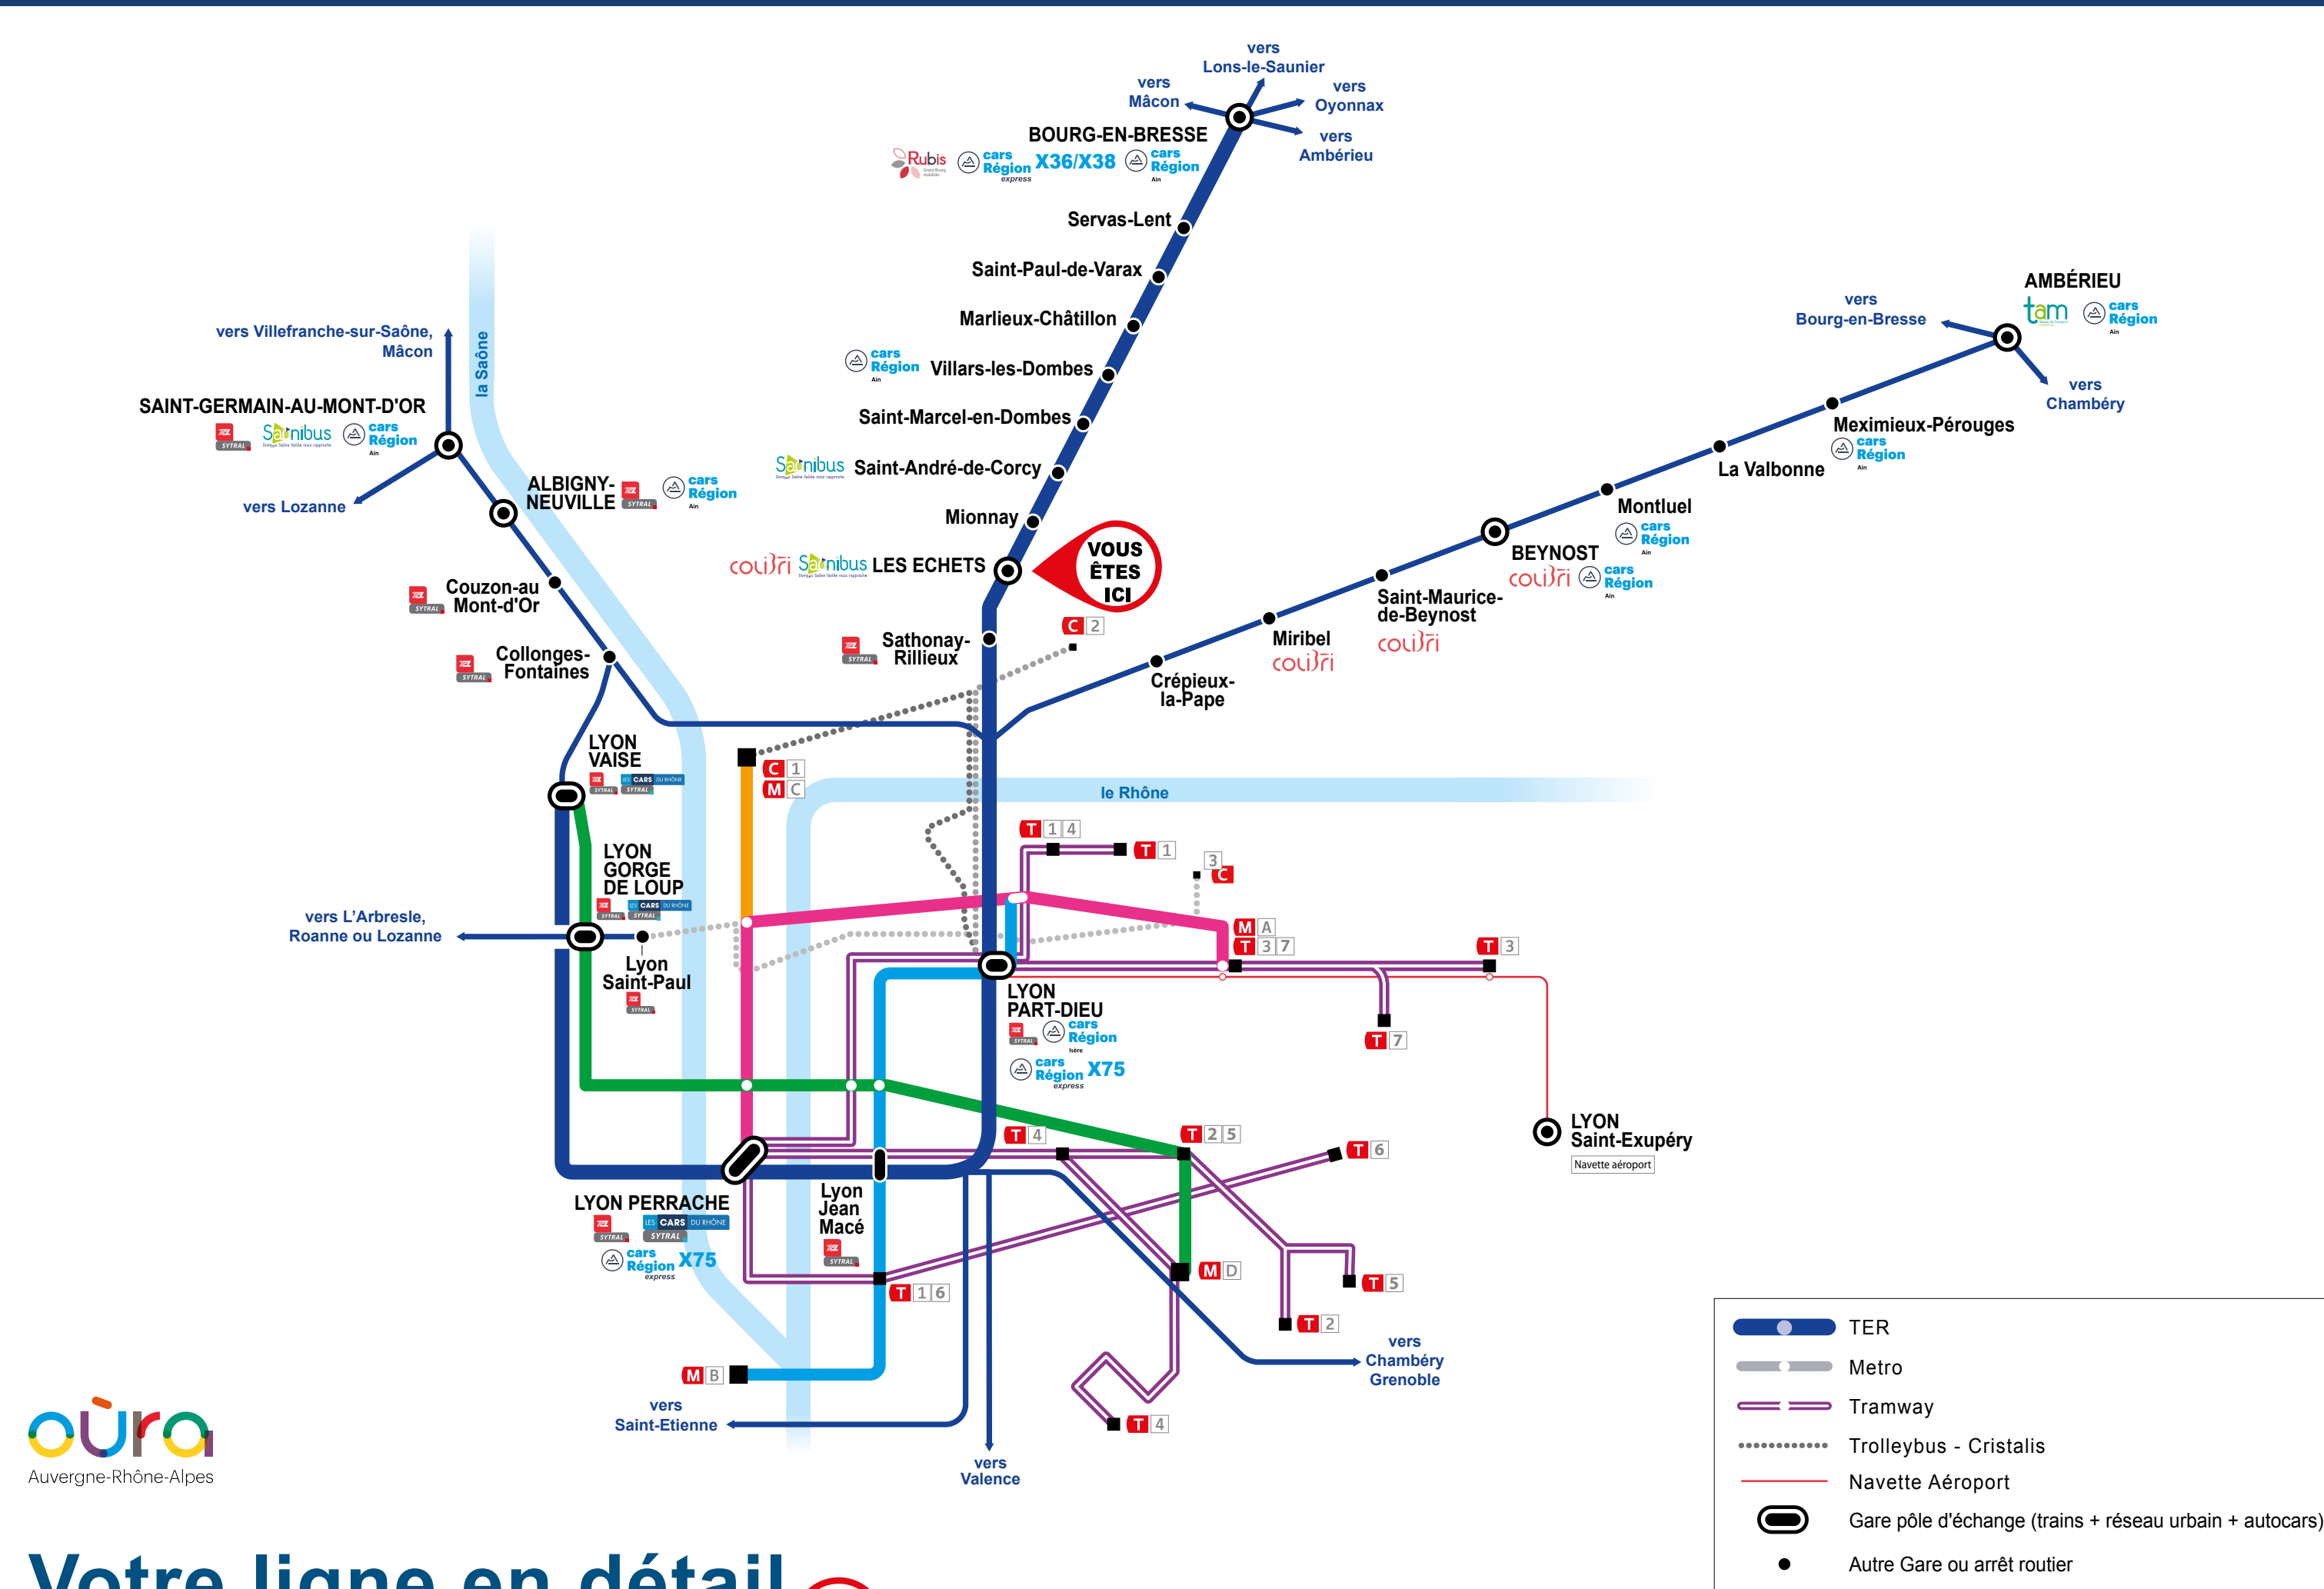

L'intermodalité en gare

TER et les autres réseaux de transport